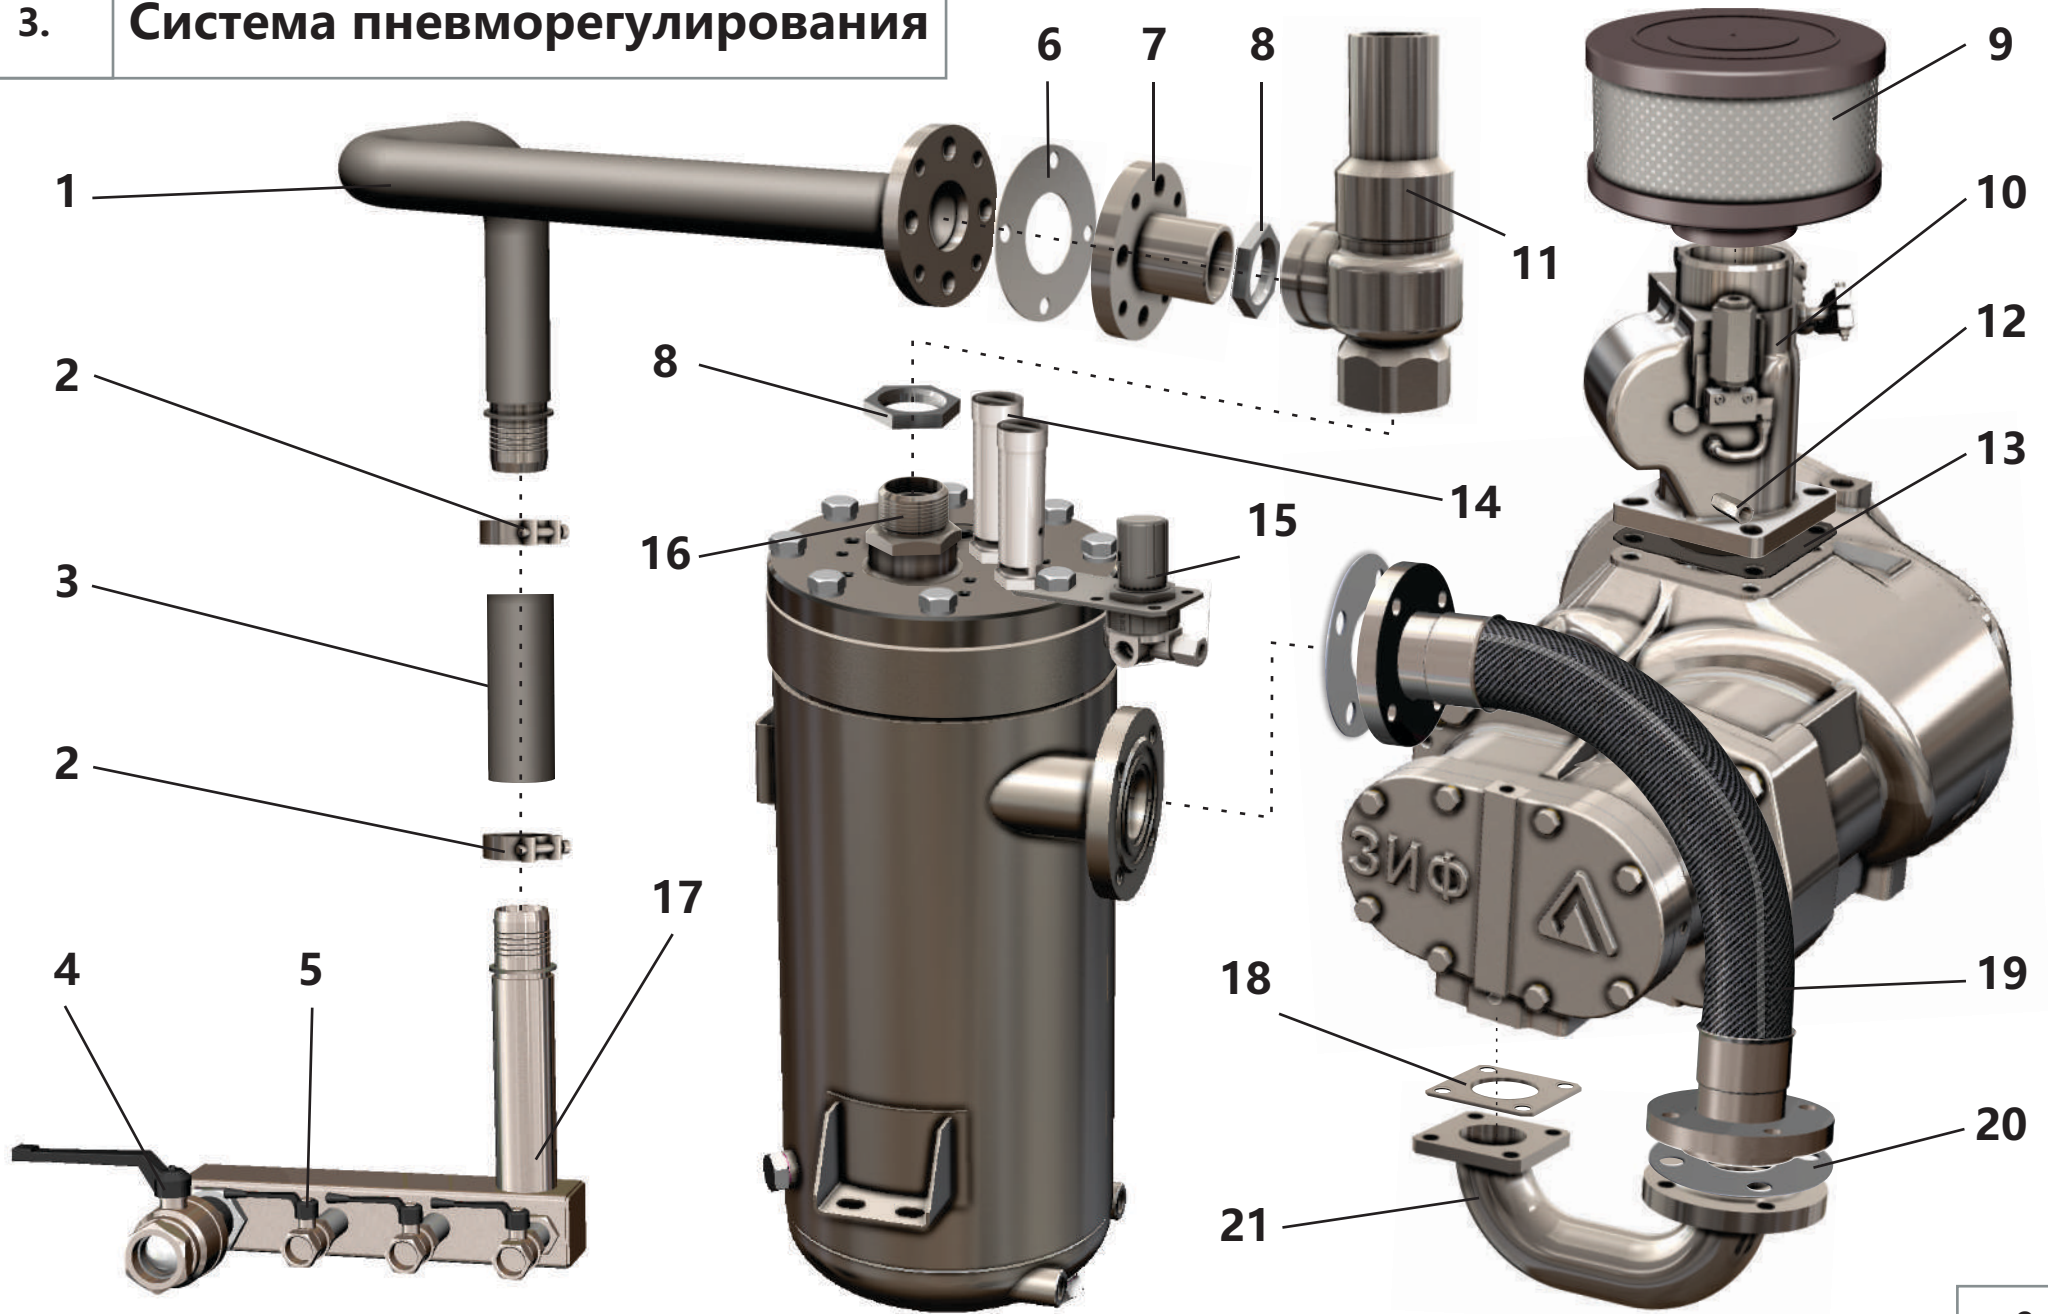

3. Система пневморегулирования

3. Система пневморегулирования

Поз.	Артикул	Наименование	Кол-во	Ед. измер.
1	ЗИФ-00018735	Подвод на трубу раздаточную	1	шт.
2	ЗИФ-00030709	Хомут силовой 2х болтовой	2	шт.
3	ЗИФ-00010378	Рукав РВД	1	шт.
4	ЗИФ-00005855	Кран шаровой латунный Ду-40	1	шт.
5	ЗИФ-00005854	Кран шаровой латунный Ду-20	3	шт.
6	ЗИФ-00005545	Прокладка	1	шт.
7	ЗИФ-00011018	Патрубок	1	шт.
8	ЗИФ-00028780	Контргайка 50-Ц	2	шт.
9	ЗИФ-00015373	Фильтроэлемент воздушного фильтра	1	шт.
10	ЗИФ-00027868	Клапан дроссельный	1	шт.
11	ЗИФ-00027872	Клапан минимального давления	1	шт.
12	ЗИФ-00011260	Клапан обратный	1	шт.
13	ЗИФ-00019670	Прокладка	1	шт.
14	ЗИФ-00018509	Клапан предохранительный	2	шт.
15	ЗИФ-00027875	Клапан пропорциональный	1	шт.
16	ЗИФ-00038208	Штуцер	1	шт.
17	ЗИФ-00018734	Труба раздаточная	1	шт.
18	ЗИФ-00008562	Прокладка	1	шт.
19	ЗИФ-00033223	Металлорукав	1	шт.
20	ЗИФ-00005889	Прокладка	2	шт.
21	ЗИФ-00009076	Труба нагнетания	1	шт.