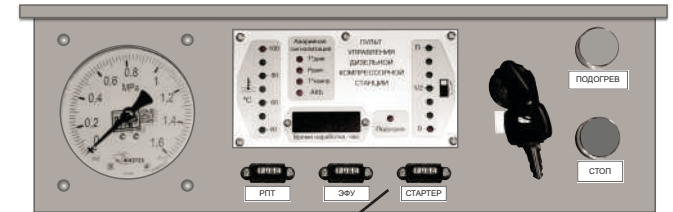

4. Электрооборудование

4. Электрооборудование

Поз.	Артикул	Наименование	Кол-во	Ед. измер.
1	ЗИФ-00005830	Датчик сигнализации температуры	1	шт.
2	ЗИФ-00005829	Датчик аварийного давления масла	1	шт.
3	ЗИФ-00015306	Щит приборный	1	шт.
4	ЗИФ-00010107	Аккумуляторная батарея	1	шт.
5	ЗИФ-00005831	Датчик сигнализации температуры	1	шт.
6	ЗИФ-00005832	Датчик указателя температуры	1	шт.
7	ЗИФ-00015238	Клапан электромагнитный остановки двигателя	1	шт.