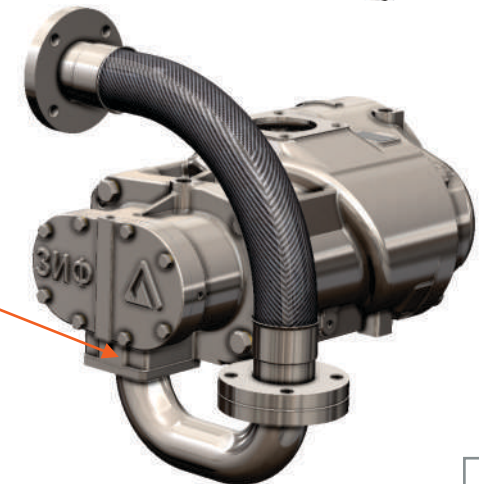

4. Электрооборудование

4. Электрооборудование

Поз.	Артикул	Наименование	Кол-во	Ед. измер.
1	ЗИФ-00005830	Датчик сигнализации температуры	1	шт.
2	ЗИФ-00005829	Датчик аварийного давления масла	1	шт.
3	ЗИФ-00015306	Щит приборный	1	шт.
4	ЗИФ-00010107	Аккумуляторная батарея	1	шт.
5	ЗИФ-00005831	Датчик сигнализации температуры	1	шт.
6	ЗИФ-00005832	Датчик указателя температуры	1	шт.
7	ЗИФ-00015238	Клапан электромагнитный остановки двигателя	1	шт.