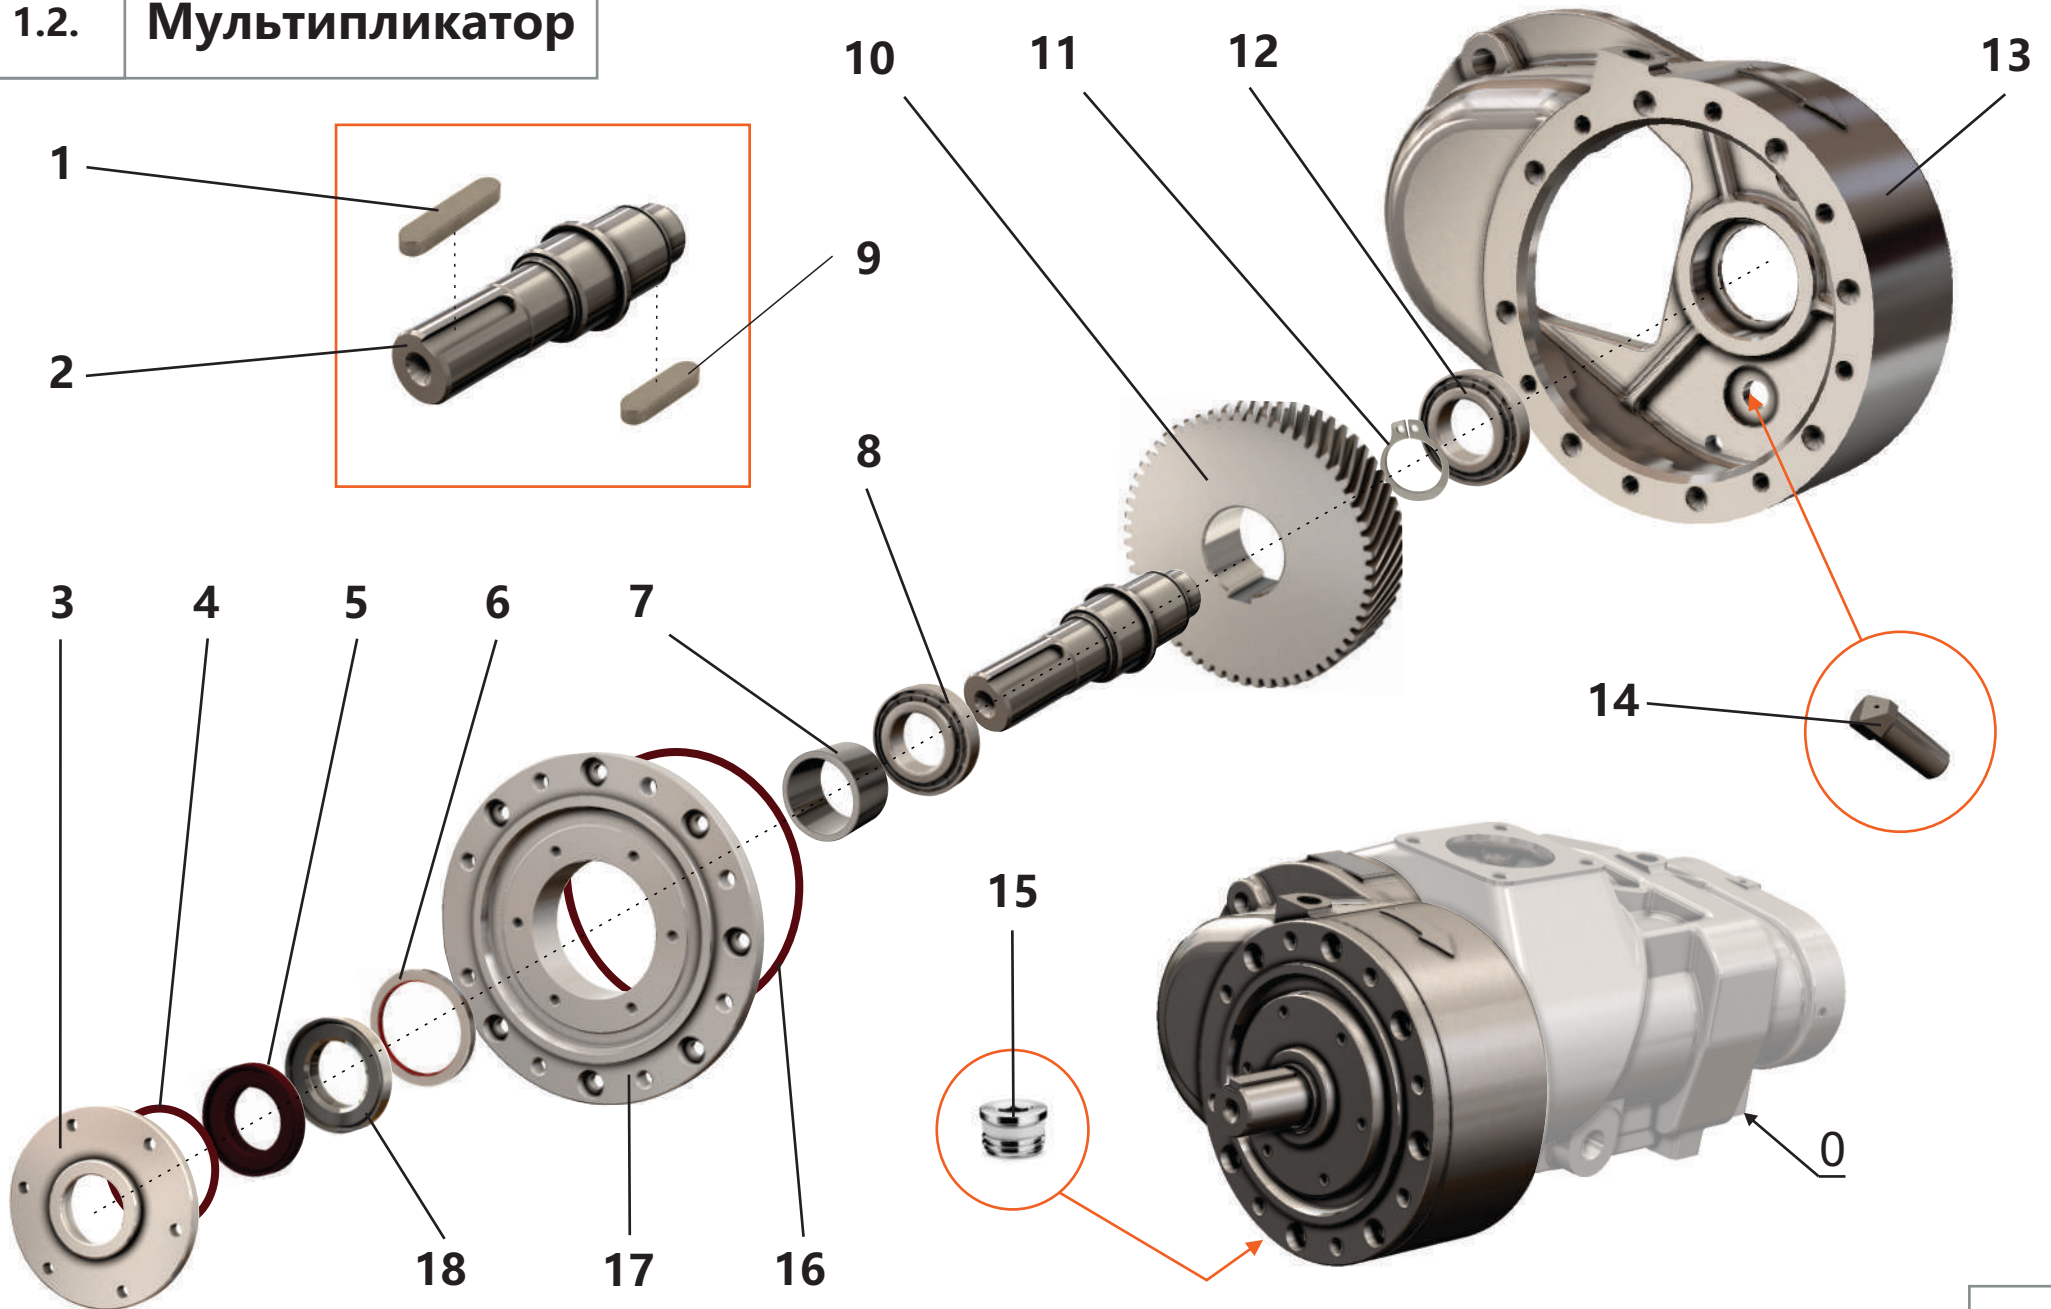

1.2. Мультипликатор

1.2. Мультипликатор

Поз.	Артикул	Наименование	Кол-во	Ед. измер.
0	ЗИФ-00009072	Компрессор	1	шт.
1	ЗИФ-00005783	Шпонка	1	шт.
2	ЗИФ-00005525	Вал	1	шт.
3	ЗИФ-00005524	Крышка	1	шт.
4	ЗИФ-00029734	Кольцо	1	шт.
5	ЗИФ-00005857	Манжета	1	шт.
6	ЗИФ-00005530	Прокладка	1	шт.
7	ЗИФ-00005817	Внутреннее кольцо	1	шт.
8	ЗИФ-00018670	Подшипник	1	шт.
9	ЗИФ-00005527	Шпонка	1	шт.
10	ЗИФ-00009484	Колесо зубчатое	1	шт.
11	ЗИФ-00005850	Кольцо	1	шт.
12	ЗИФ-00018669	Подшипник	1	шт.
13	ЗИФ-00005522	Корпус	1	шт.
14	ЗИФ-00005528	Форсунка	1	шт.
15	ЗИФ-00024189	Фитинг (заглушка)	1	шт.
16	ЗИФ-00029735	Кольцо	1	шт.
17	ЗИФ-00005523	Крышка	1	шт.
18	ЗИФ-00005858	Манжета	1	шт.