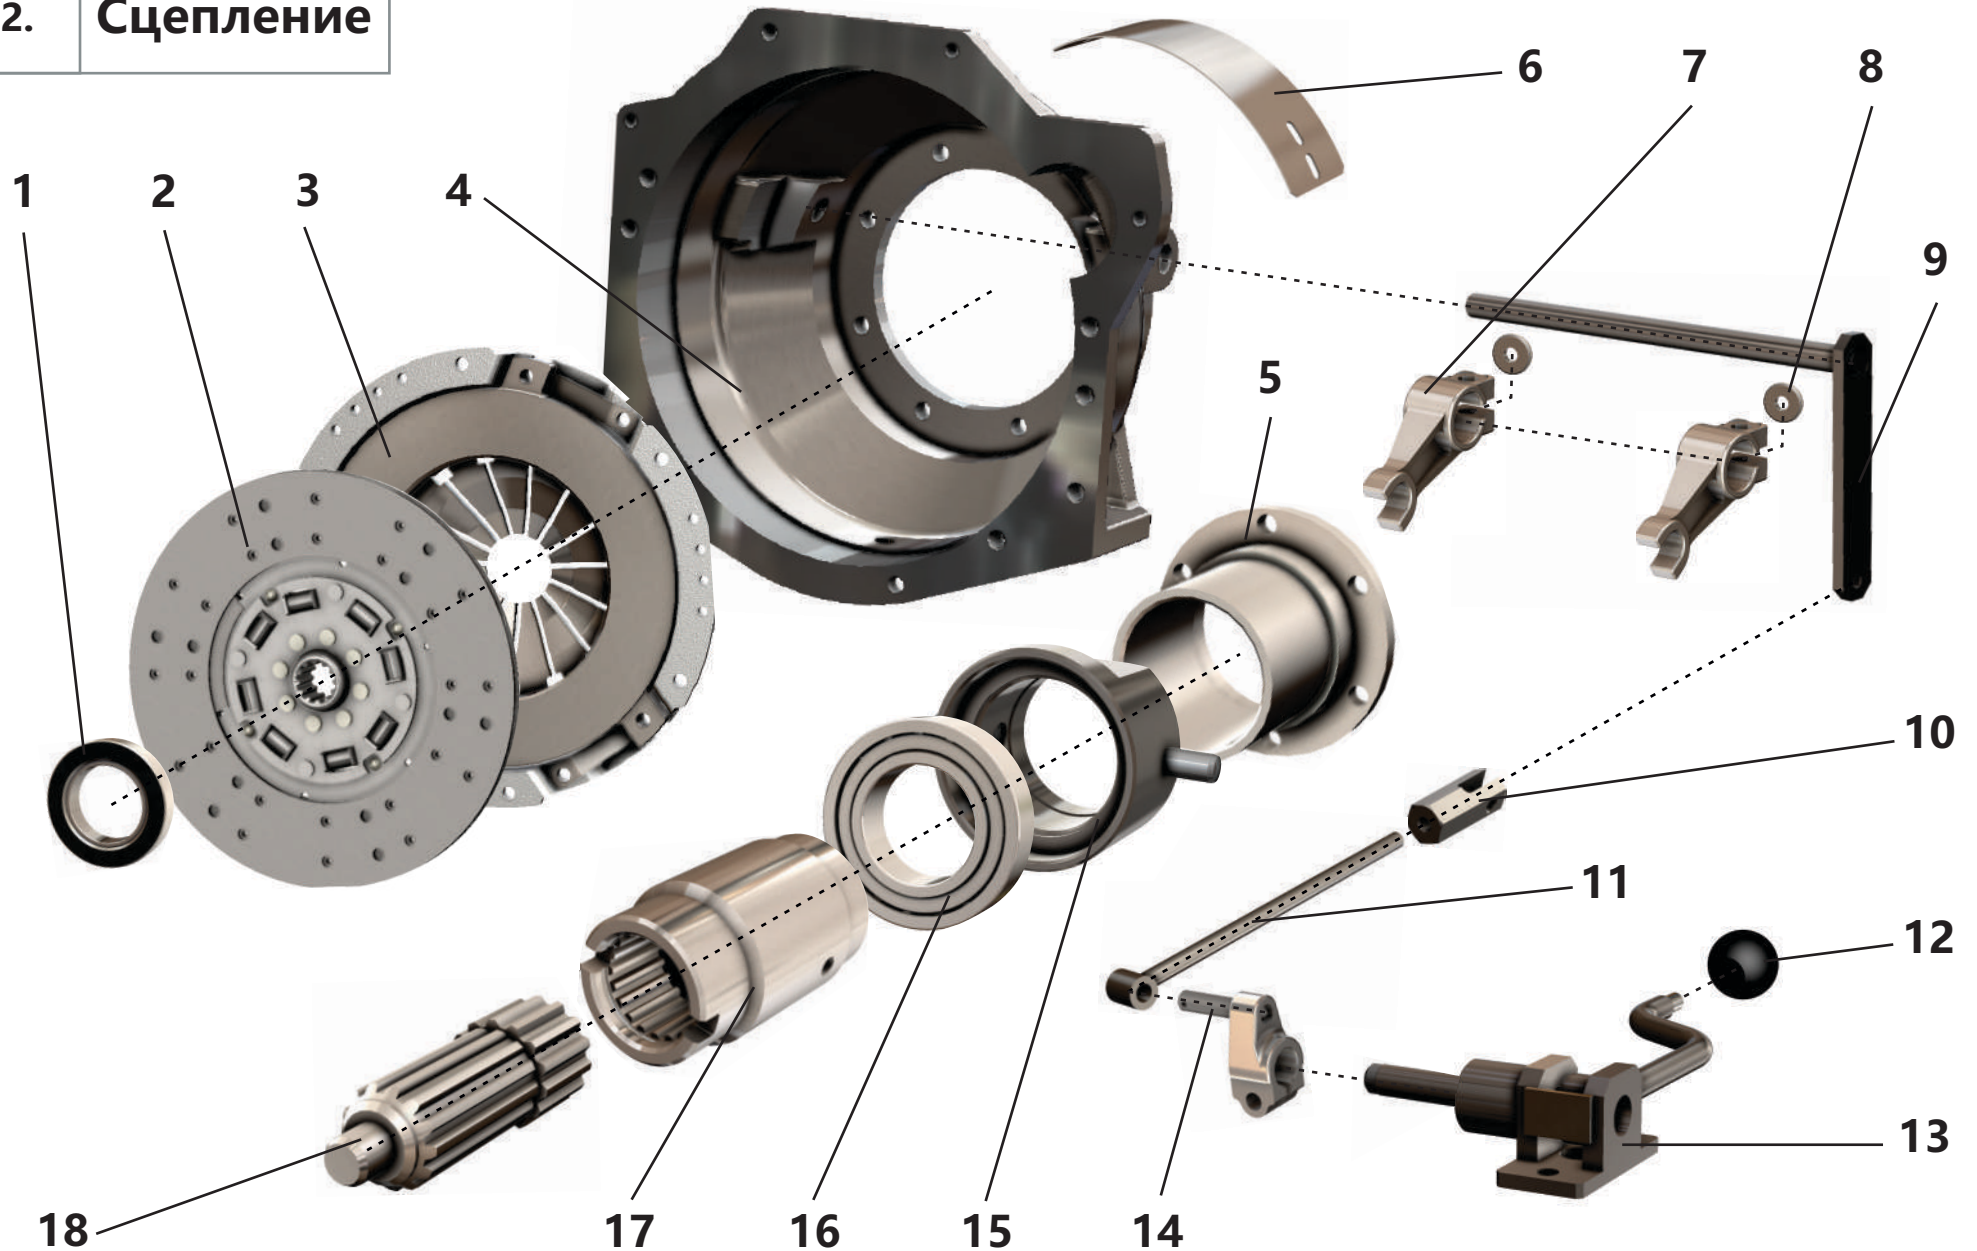

5.2. Сцепление

5.2. Сцепление

Поз.	Артикул	Наименование	Кол-во	Ед. измер.
1	ЗИФ-00025618	Подшипник	1	шт.
2	ЗИФ-00019763	Диск сцепления ведомый	1	шт.
3	ЗИФ-00019764	Диск сцепления нажимной	1	шт.
4	ЗИФ-00017697	Картер	1	шт.
5	ЗИФ-00009075	Кронштейн отводки	1	шт.
6	ЗИФ-00018577	Крышка картера	1	шт.
7	ЗИФ-00005812	Вилка выключения сцепления	2	шт.
8	ЗИФ-00005692	Шпонка	2	шт.
9	ЗИФ-00005396	Валик вилки выключения в сборе	1	шт.
10	ЗИФ-00005560	Вилка	1	шт.
11	ЗИФ-00005397	Тяга выключения сцепления	1	шт.
12	ЗИФ-00017420	Шарик	1	шт.
13	ЗИФ-00005442	Рукоятка с кронштейном	1	шт.
14	ЗИФ-00023666	Рычаг	1	шт.
15	ЗИФ-00005395	Отводка	1	шт.
16	ЗИФ-00005874	Подшипник	1	шт.
17	ЗИФ-00009490	Втулка	1	шт.
18	ЗИФ-00005557	Вал первичный	1	шт.