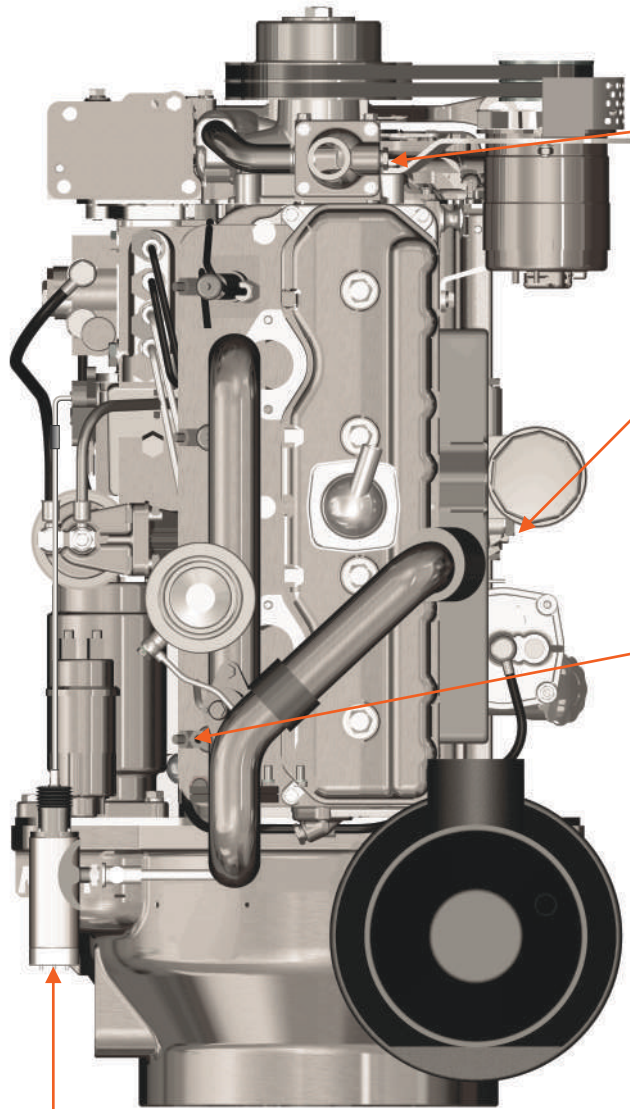

4. Электрооборудование

4. Электрооборудование

Поз.	Артикул	Наименование	Кол-во	Ед. измер.
1	ЗИФ-00005830	Датчик сигнализации температуры	1	шт.
2	ЗИФ-00005829	Датчик аварийного давления масла	1	шт.
3	ЗИФ-00015306	Щит приборный	1	шт.
4	ЗИФ-00010107	Аккумуляторная батарея	1	шт.
5	ЗИФ-00005831	Датчик сигнализации температуры	1	шт.
6	ЗИФ-00005832	Датчик указателя температуры	1	шт.
7	ЗИФ-00015238	Клапан электромагнитный остановки двигателя	1	шт.