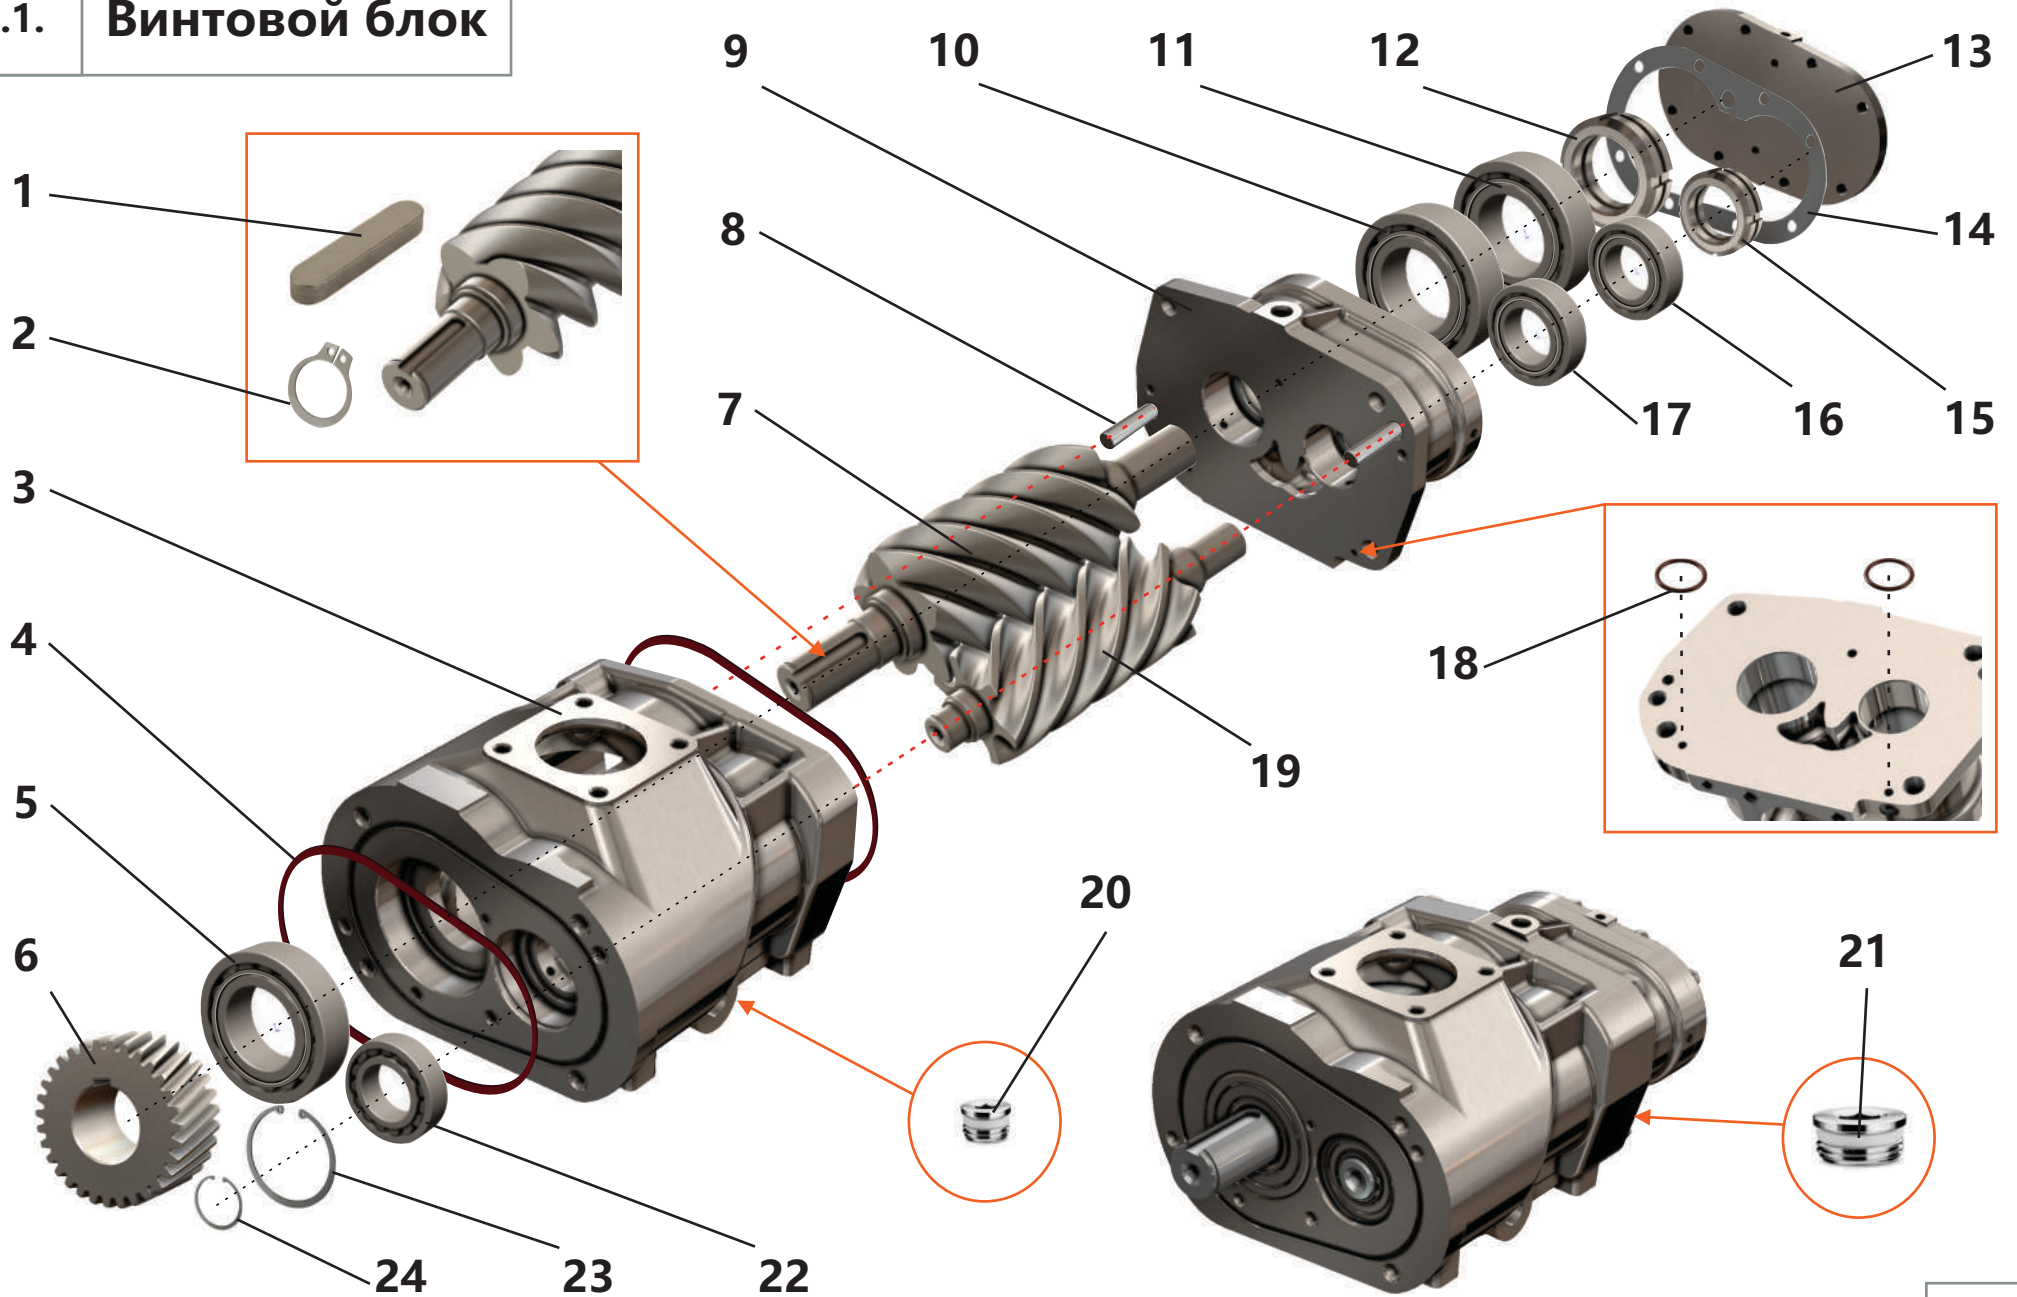

1.1. Винтовой блок

1.1. Винтовой блок

Поз.	Артикул	Наименование	Кол-во	Ед. измер.
1	ЗИФ-00005784	Шпонка	1	шт.
2	ЗИФ-00005850	Кольцо	1	шт.
3	ЗИФ-00005536	Корпус	1	шт.
4	ЗИФ-00030619	Кольцо	2	шт.
5	ЗИФ-00005882	Подшипник	1	шт.
6	ЗИФ-00009486	Шестерня	1	шт.
7	ЗИФ-00005539	Винт ведущий	1	шт.
8	ЗИФ-00005785	Штифт	2	шт.
9	ЗИФ-00005541	Опора	1	шт.
10	ЗИФ-00005881	Подшипник	1	шт.
11	ЗИФ-00005878	Подшипник	1	шт.
12	ЗИФ-00005819	Гайка	2	шт.
13	ЗИФ-00005537	Крышка	1	шт.
14	ЗИФ-00005538	Прокладка	1	шт.
15	ЗИФ-00005818	Гайка	2	шт.
16	ЗИФ-00005877	Подшипник	1	шт.
17	ЗИФ-00005880	Подшипник	1	шт.
18	ЗИФ-00029733	Кольцо	2	шт.
19	ЗИФ-00005540	Винт ведомый	1	шт.
20	ЗИФ-00005836	Фитинг 1/8"	4	шт.
21	ЗИФ-00008679	Фитинг 1/4"	2	шт.
22	ЗИФ-00005879	Подшипник	1	шт.
23	ЗИФ-00005848	Кольцо	1	шт.
24	ЗИФ-00005849	Кольцо	1	шт.