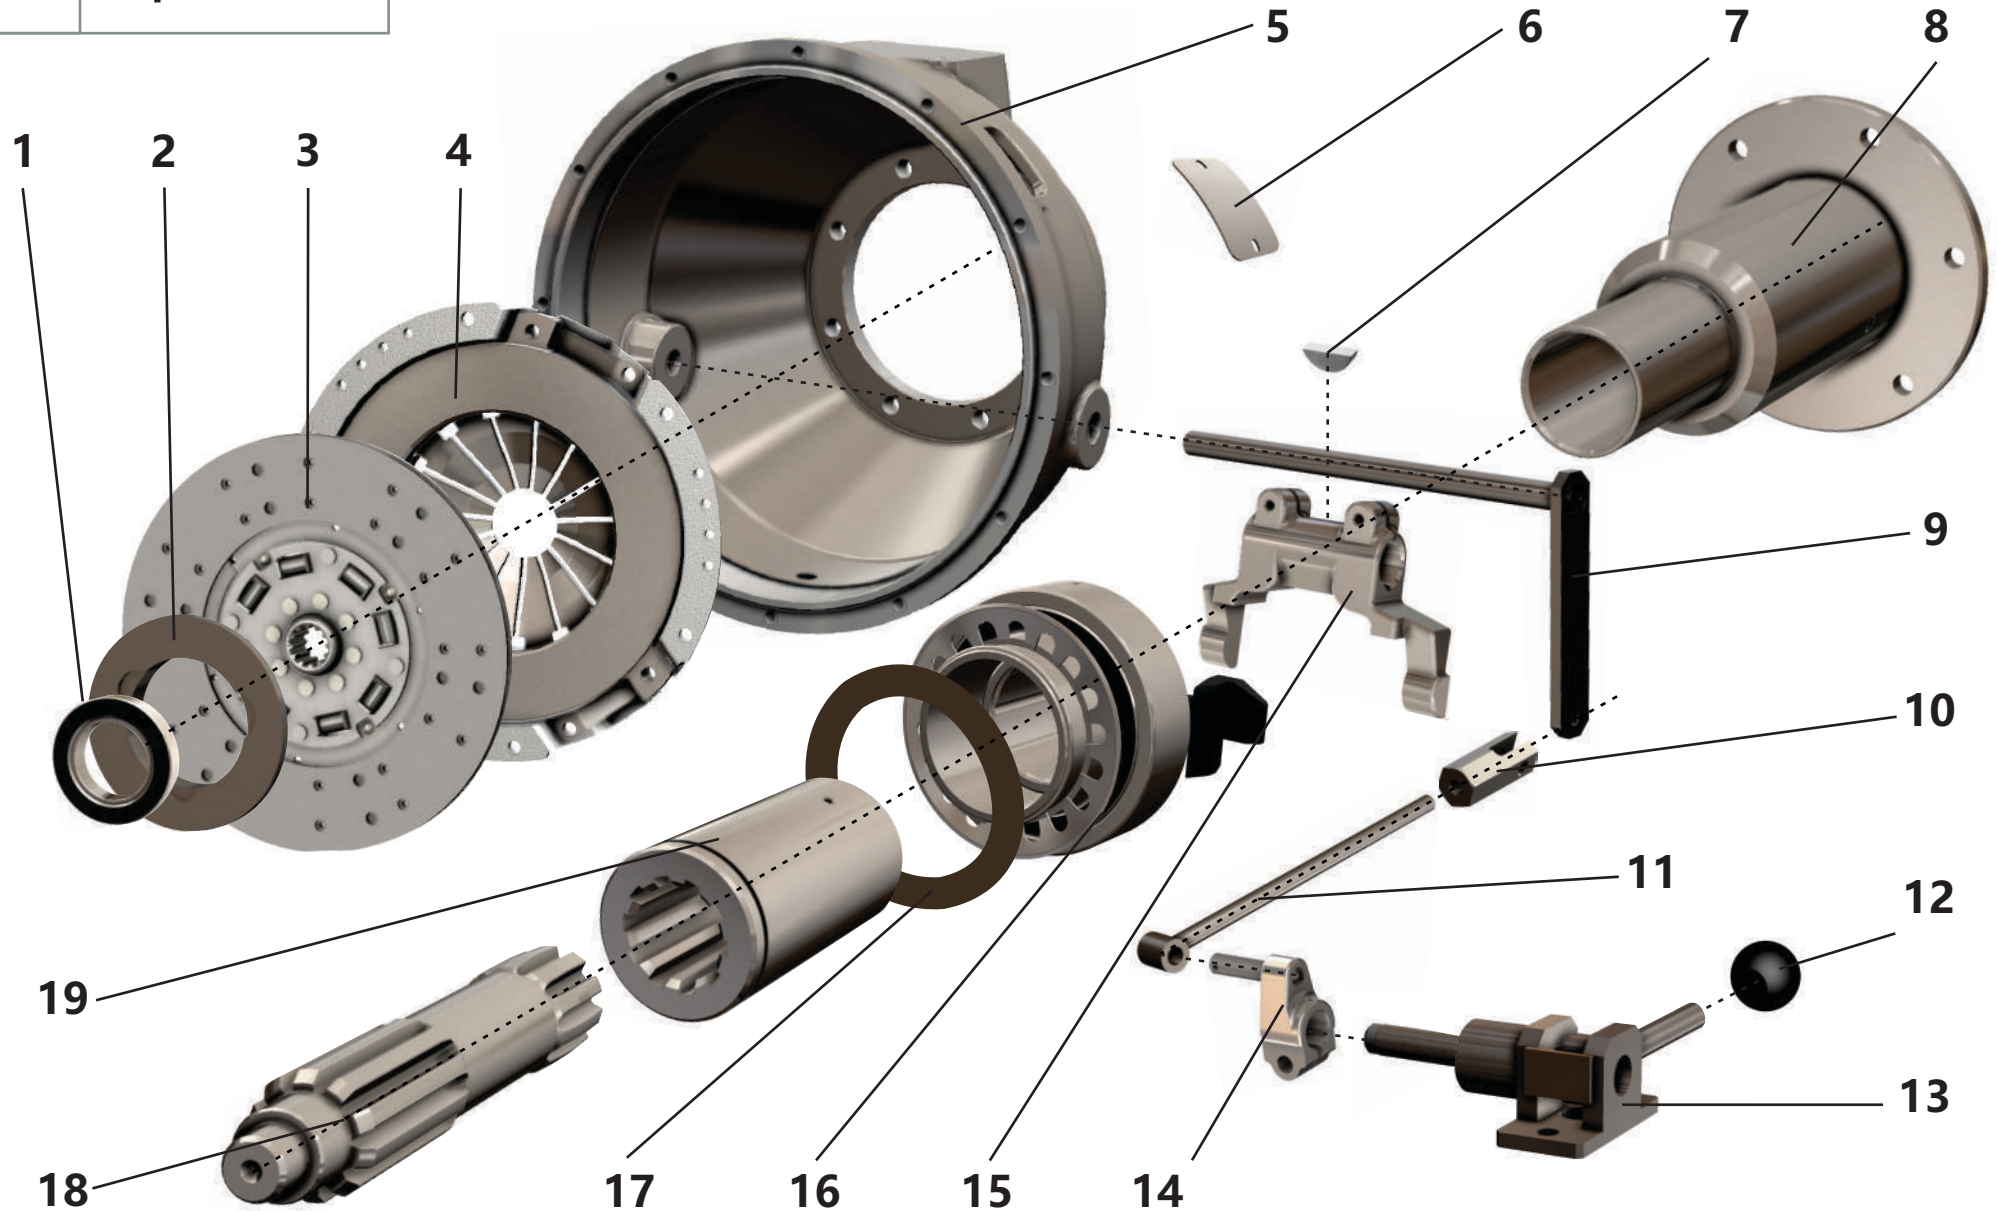

4.2. Сцепление

4.2. Сцепление

Поз.	Артикул	Наименование	Кол-во	Ед. измер.
1	ЗИФ-00025254	Подшипник	1	шт.
2	ЗИФ-00023134	Кольцо упорное	1	шт.
3	ЗИФ-00023133	Диск сцепления ведомый	1	шт.
4	ЗИФ-00023132	Диск сцепления нажимной	1	шт.
5	ЗИФ-00023276	Картер	1	шт.
6	ЗИФ-00007754	Крышка картера	1	шт.
7	ЗИФ-00005692	Шпонка	1	шт.
8	ЗИФ-00023398	Кронштейн отводки	1	шт.
9	ЗИФ-00024099	Валик вилки выключения в сборе	1	шт.
10	ЗИФ-00005560	Вилка	1	шт.
11	ЗИФ-00025400	Тяга выключения сцепления	1	шт.
12	ЗИФ-00017420	Шарик	1	шт.
13	ЗИФ-00025364	Рукоятка с кронштейном	1	шт.
14	ЗИФ-00023666	Рычаг	1	шт.
15	ЗИФ-00023137	Вилка выключения сцепления	1	шт.
16	ЗИФ-00023135	Муфта выключения сцепления	1	шт.
17	ЗИФ-00023136	Кольцо выключения сцепления	1	шт.
18	ЗИФ-00028473	Вал шлицевой	1	шт.
19	ЗИФ-00028472	Втулка шлицевая	1	шт.