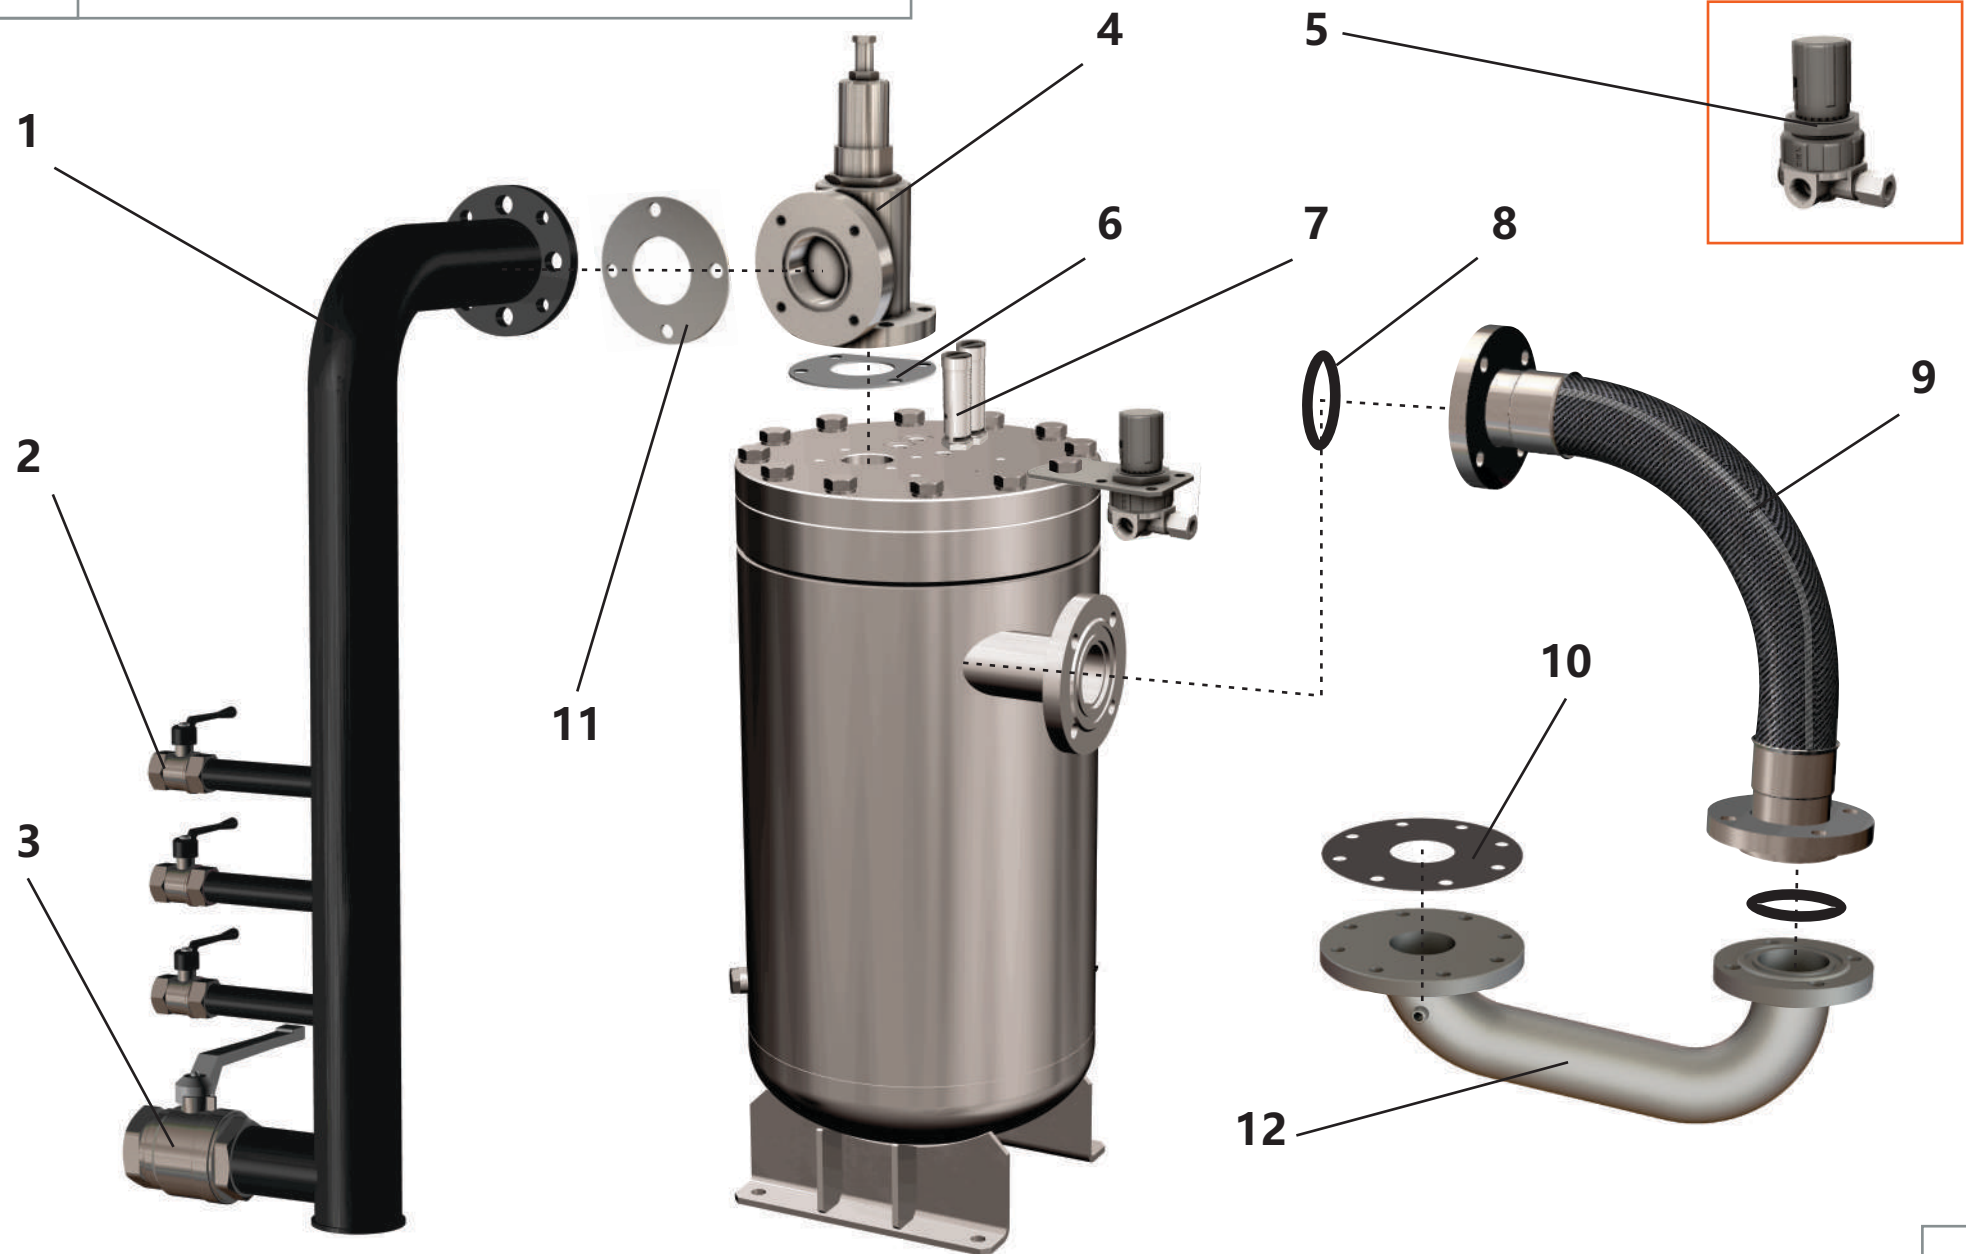

2.1. Система пневморегулирования

2.1. Система пневморегулирования

Поз.	Артикул	Наименование	Кол-во	Ед. измер.
1	ЗИФ-00029138	Труба раздаточная	1	шт.
2	ЗИФ-00005854	Кран шаровой латунный Ду-20	3	шт.
3	ЗИФ-00011080	Кран шаровой латунный Ду-40	1	шт.
4	ЗИФ-00038808	Клапан минимального давления	1	шт.
5	ЗИФ-00027876	Клапан пропорциональный	1	шт.
6	ЗИФ-00005609	Прокладка	1	шт.
7	ЗИФ-00006203	Клапан предохранительный	2	шт.
8	ЗИФ-00005889	Прокладка	2	шт.
9	ЗИФ-00023402	Металлорукав	1	шт.
10	ЗИФ-00028677	Прокладка	1	шт.
11	ЗИФ-00005545	Прокладка	1	шт.
12	ЗИФ-00029689	Труба нагнетания	1	шт.