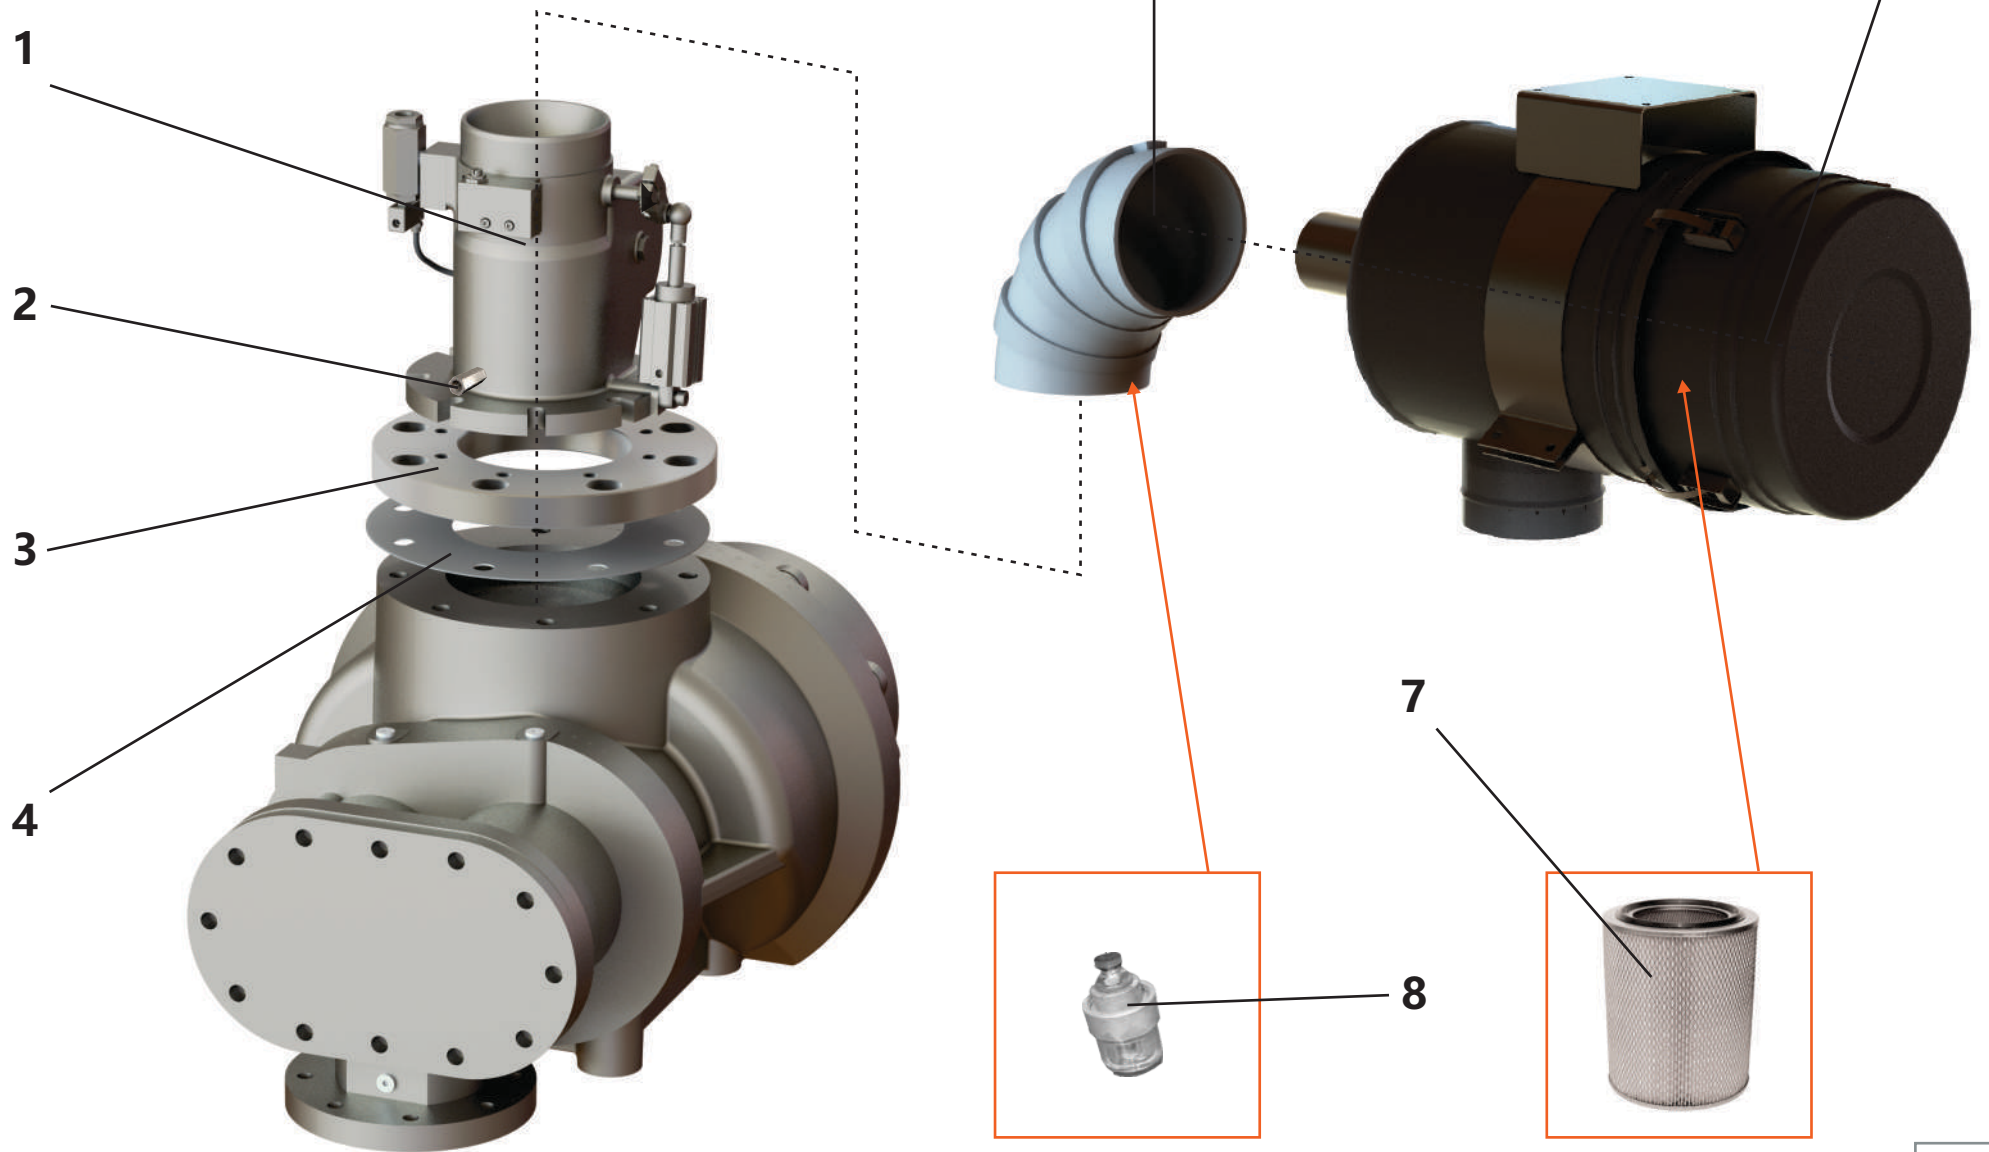

2.2. Система пневморегулирования

2.2. Система пневморегулирования

Поз.	Артикул	Наименование	Кол-во	Ед. измер.
1	ЗИФ-00028708	Клапан дроссельный	1	шт.
2	ЗИФ-00011260	Клапан обратный	1	шт.
3	ЗИФ-00028692	Переходник всасывания	1	шт.
4	ЗИФ-00028691	Прокладка переходника всасывания	1	шт.
5	ЗИФ-00028576	Шланг угловой воздуховода d=150	1	шт.
6	ЗИФ-00008755	Фильтр воздушный	1	шт.
7	ЗИФ-00038663	Фильтроэлемент воздушного фильтра	1	шт.
8	ЗИФ-00007487	Индикатор загрязненности	1	шт.