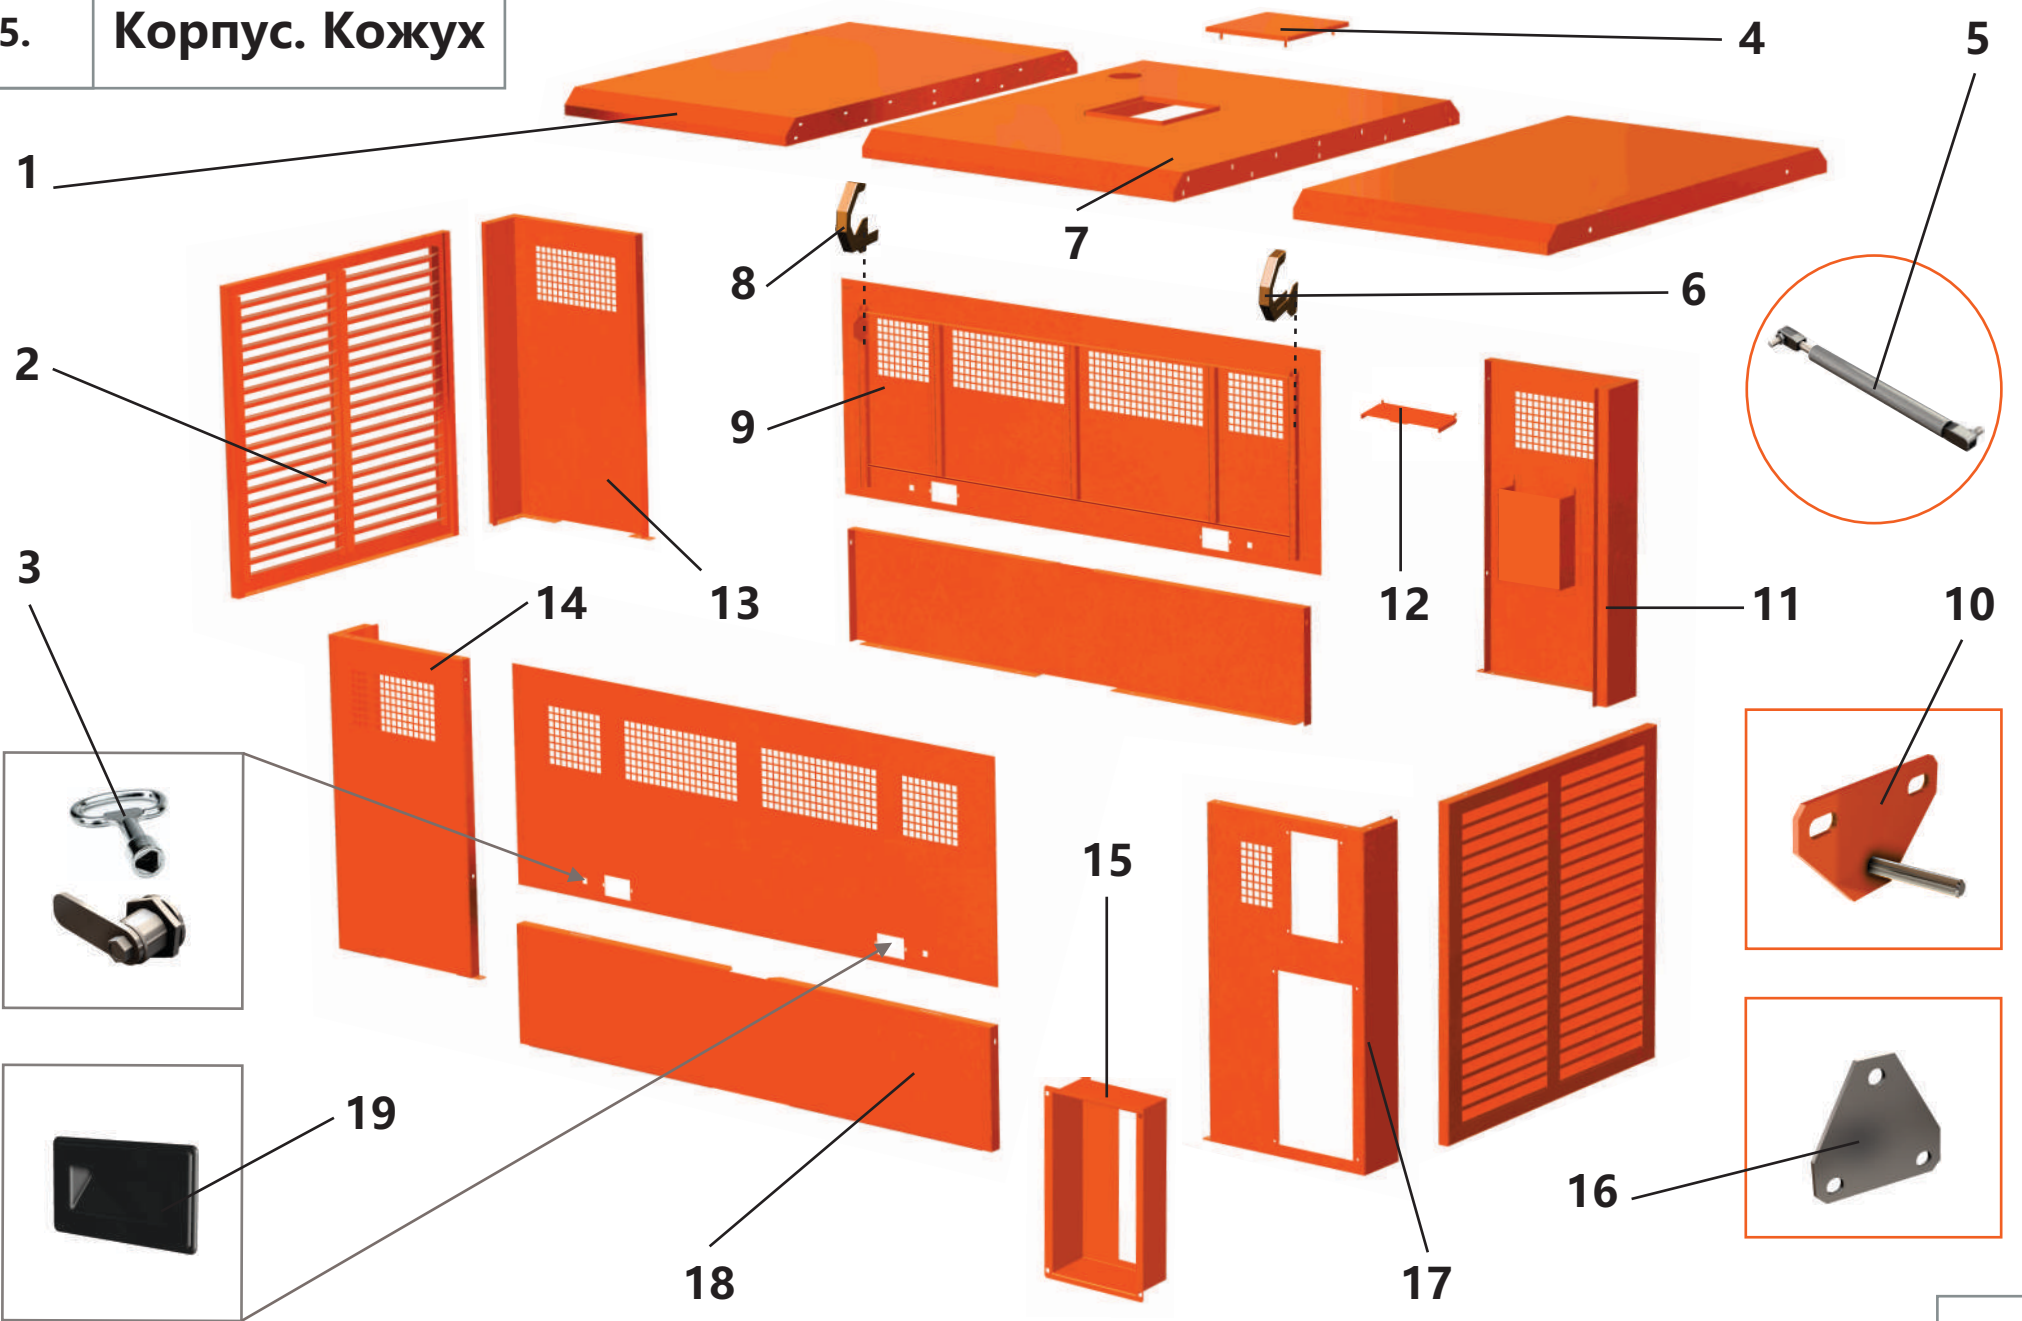

5. Корпус. Кожух

5. Корпус. Кожух

Поз.	Артикул	Наименование	Кол-во	Ед. измер.
1	ЗИФ-00024344	Часть крыши крайняя	2	шт.
2	ЗИФ-00024349	Щит жалюзи	1	шт.
3	ЗИФ-00010609	Замок	4	шт.
4	ЗИФ-00024350	Крышка	1	шт.
	ЗИФ-00024354	Собачка	4	шт.
5	ЗИФ-00016287	Упор газовый	4	шт.
6	ЗИФ-00018782	Звено правое	2	шт.
7	ЗИФ-00028536	Часть крыши средняя	1	шт.
8	ЗИФ-00018783	Звено левое	2	шт.
9	ЗИФ-00024348	Щит подъемный	2	шт.
10	ЗИФ-00018781	Кронштейн с осью	4	шт.
11	ЗИФ-00024347	Портал передний правый	1	шт.
12	ЗИФ-00024356	Крышка	1	шт.
13	ЗИФ-00024352	Портал передний правый	1	шт.
14	ЗИФ-00024351	Портал передний левый	1	шт.
15	ЗИФ-00024353	Ниша	1	шт.
16	ЗИФ-00018784	Кронштейн подвижный	4	шт.
17	ЗИФ-00024346	Портал задний левый	1	шт.
18	ЗИФ-00024355	Юбка	2	шт.
19	ЗИФ-00018787	Ручка люка утопленная	4	шт.