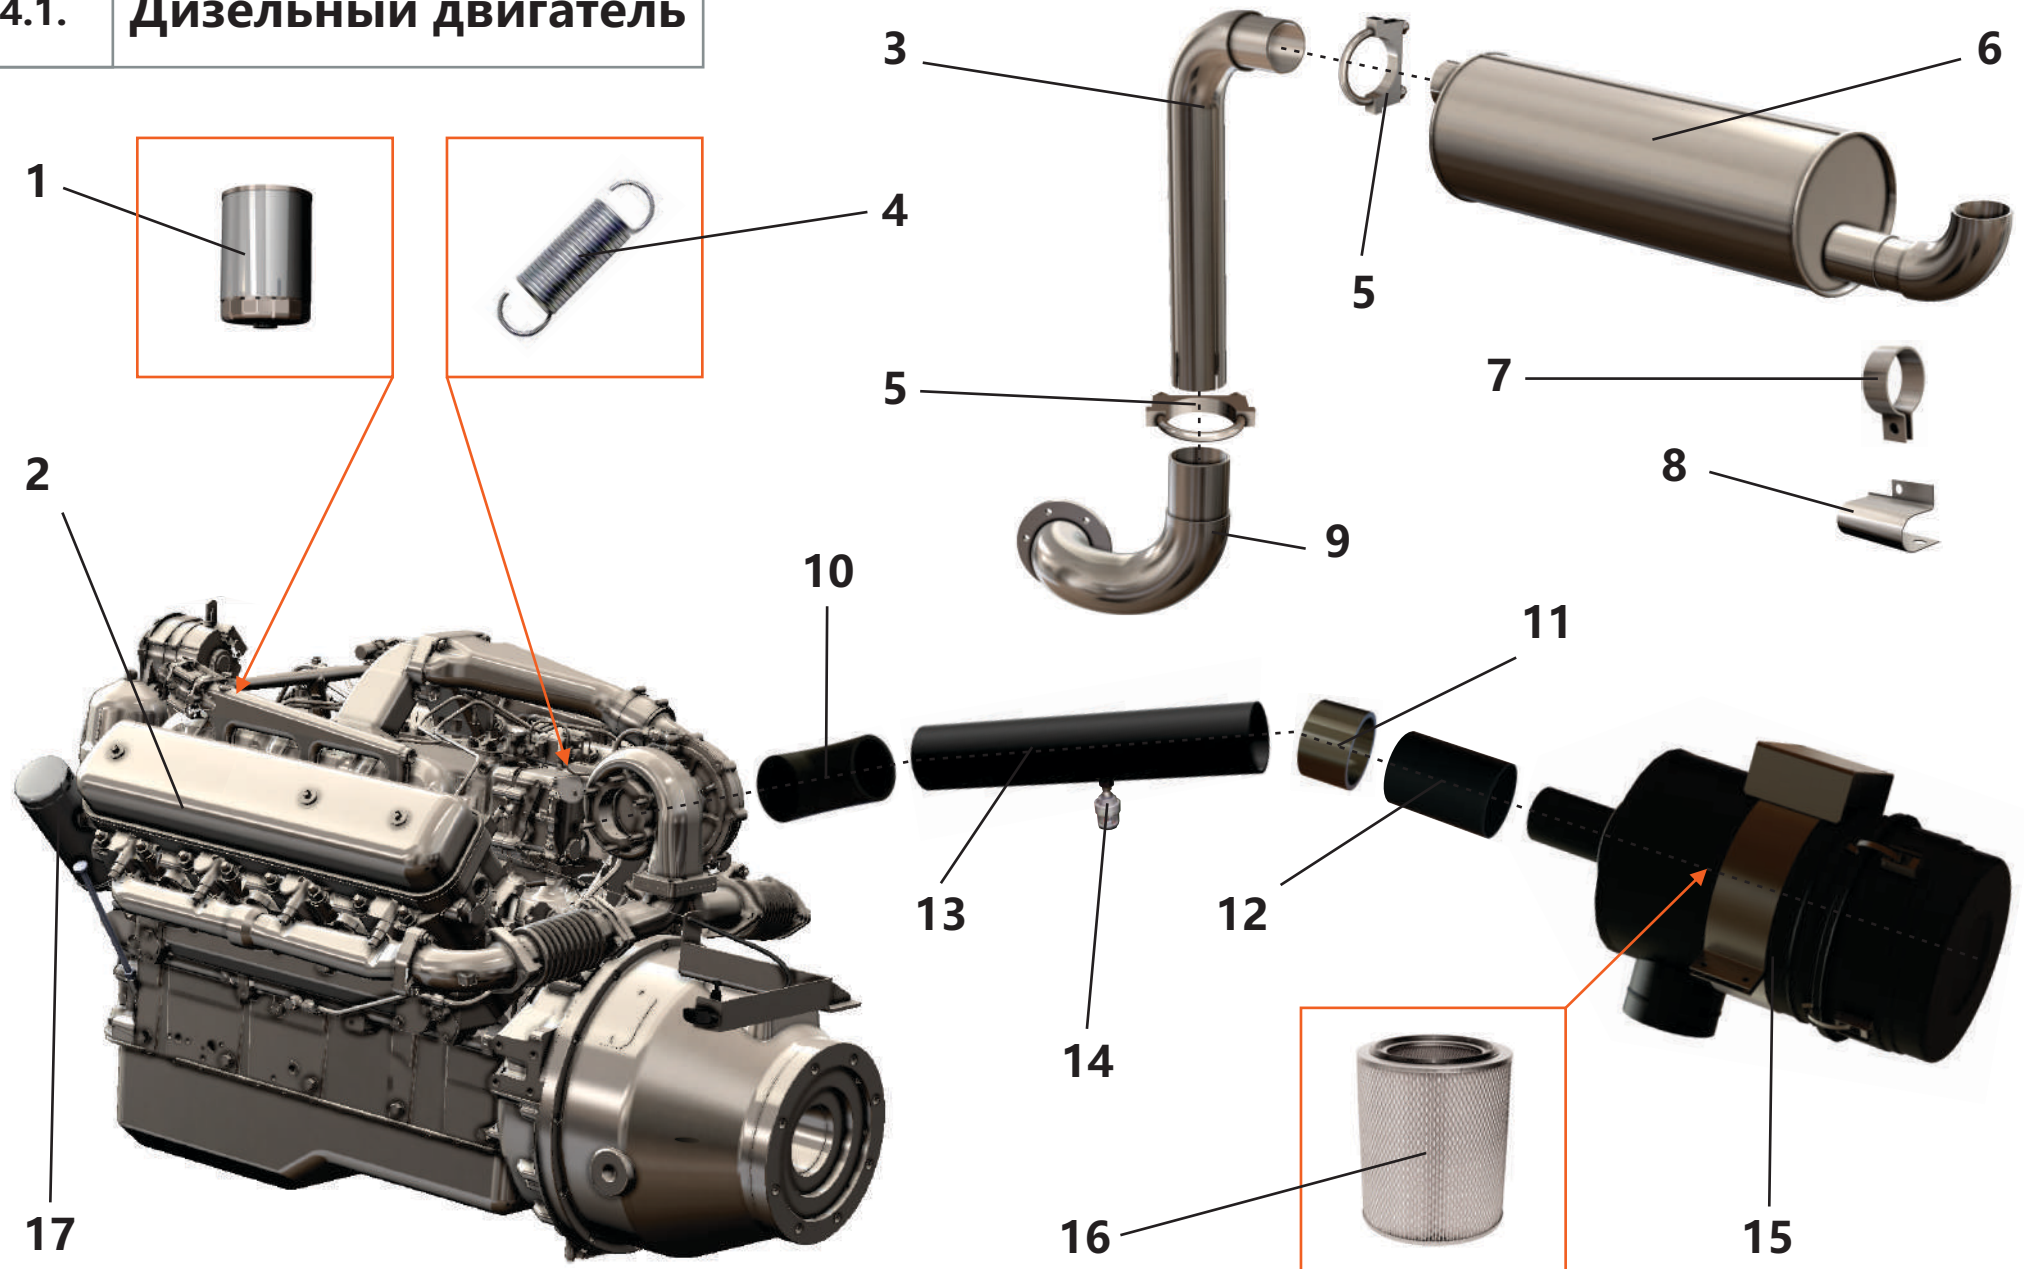

4.1. Дизельный двигатель

4.1. Дизельный двигатель

Поз.	Артикул	Наименование	Кол-во	Ед. измер.
1	ЗИФ-00028404	Фильтроэлемент топливного фильтра	1	шт.
2	ЗИФ-00028475	Двигатель дизельный	1	шт.
3	ЗИФ-00028671	Труба выхлопная	1	шт.
4	ЗИФ-00024191	Пружина возвратная карбюратора	1	шт.
5	ЗИФ-00023634	Хомут	2	шт.
6	ЗИФ-00028681	Глушитель	1	шт.
7	ЗИФ-00023633	Зажим	1	шт.
8	ЗИФ-00005677	Амортизатор	1	шт.
9	ЗИФ-00028665	Патрубок	1	шт.
10	ЗИФ-00025394	Патрубок	1	шт.
11	ЗИФ-00023401	Патрубок	2	шт.
12	ЗИФ-00025399	Труба соединения	1	шт.
13	ЗИФ-00025398	Патрубок соединения	1	шт.
14	ЗИФ-00007487	Индикатор загрязненности	1	шт.
15	ЗИФ-00008755	Фильтр воздушный	1	шт.
16	ЗИФ-00038663	Фильтроэлемент воздушного фильтра	1	шт.
17	ЗИФ-00028403	Фильтроэлемент масляного фильтра	1	шт.