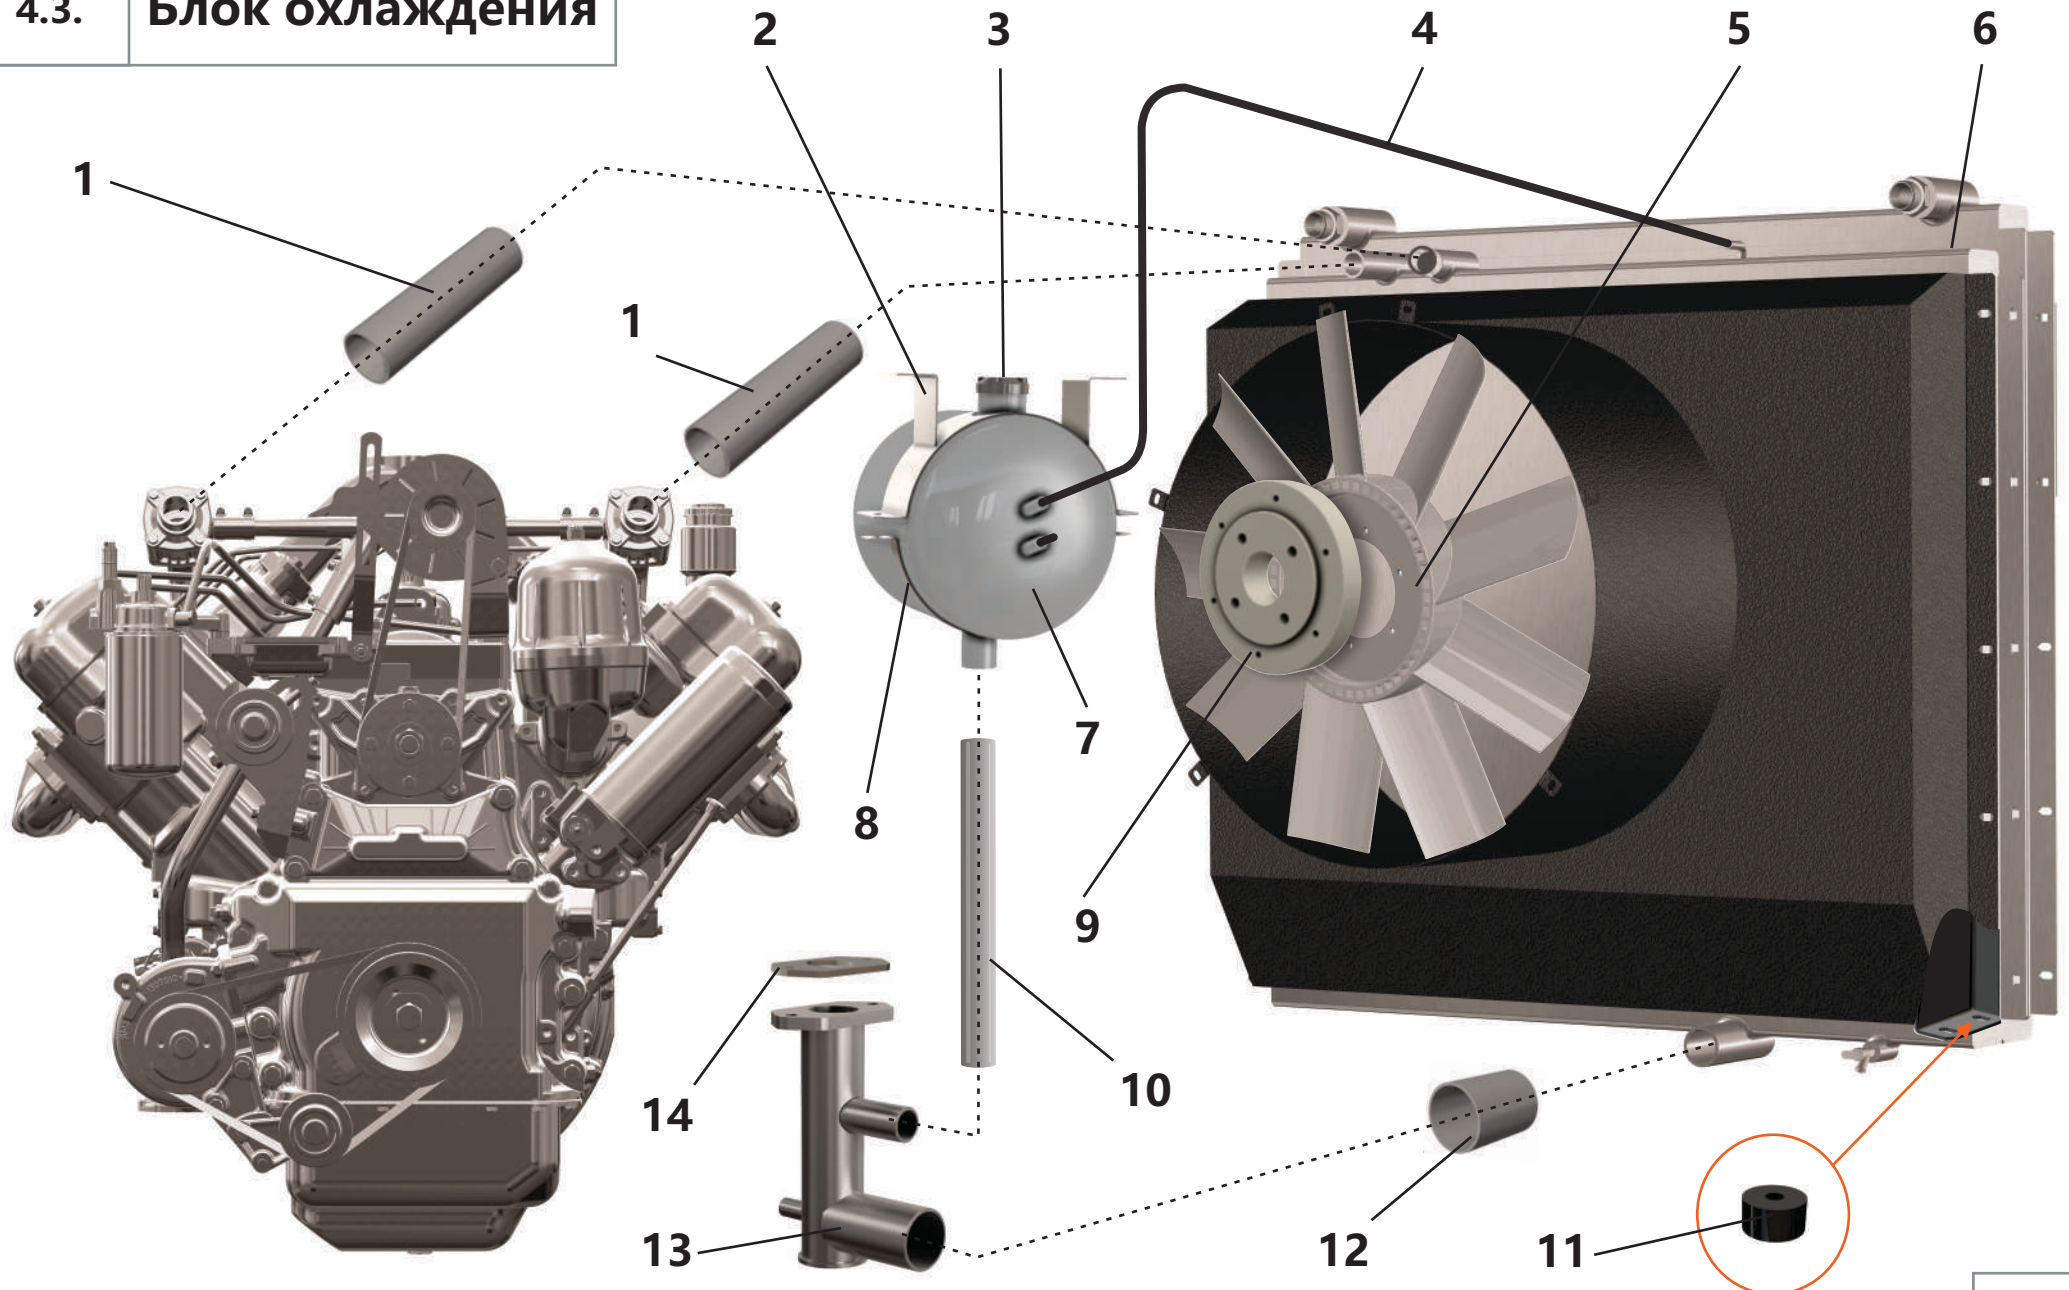

4.3. Блок охлаждения

4.3. Блок охлаждения

Поз.	Артикул	Наименование	Кол-во	Ед. измер.
1	ЗИФ-00034321	Патрубок силиконовый	2	шт.
2	ЗИФ-00005632	Хомут бачка	1	шт.
3	ЗИФ-00005886	Пробка расширительного бачка	1	шт.
4	ЗИФ-00022293	Рукав	1	шт.
5	ЗИФ-00023131	Крыльчатка вентилятора	1	шт.
6	ЗИФ-00028675	Блок охлаждения	1	шт.
7	ЗИФ-00005794	Бачок расширительный	1	шт.
8	ЗИФ-00005427	Кронштейн бачка	1	шт.
9	ЗИФ-00025396	Переходник на крыльчатку	1	шт.
10	ЗИФ-00034706	Шланг водяного патрубка, отводящий	1	шт.
11	ЗИФ-00034322	Патрубок силиконовый	1	шт.
12	ЗИФ-00005873	Подушка	6	шт.
13	ЗИФ-00028636	Патрубок подводящий водяной	1	шт.
14	ЗИФ-00026749	Прокладка патрубка водяного насоса	1	шт.