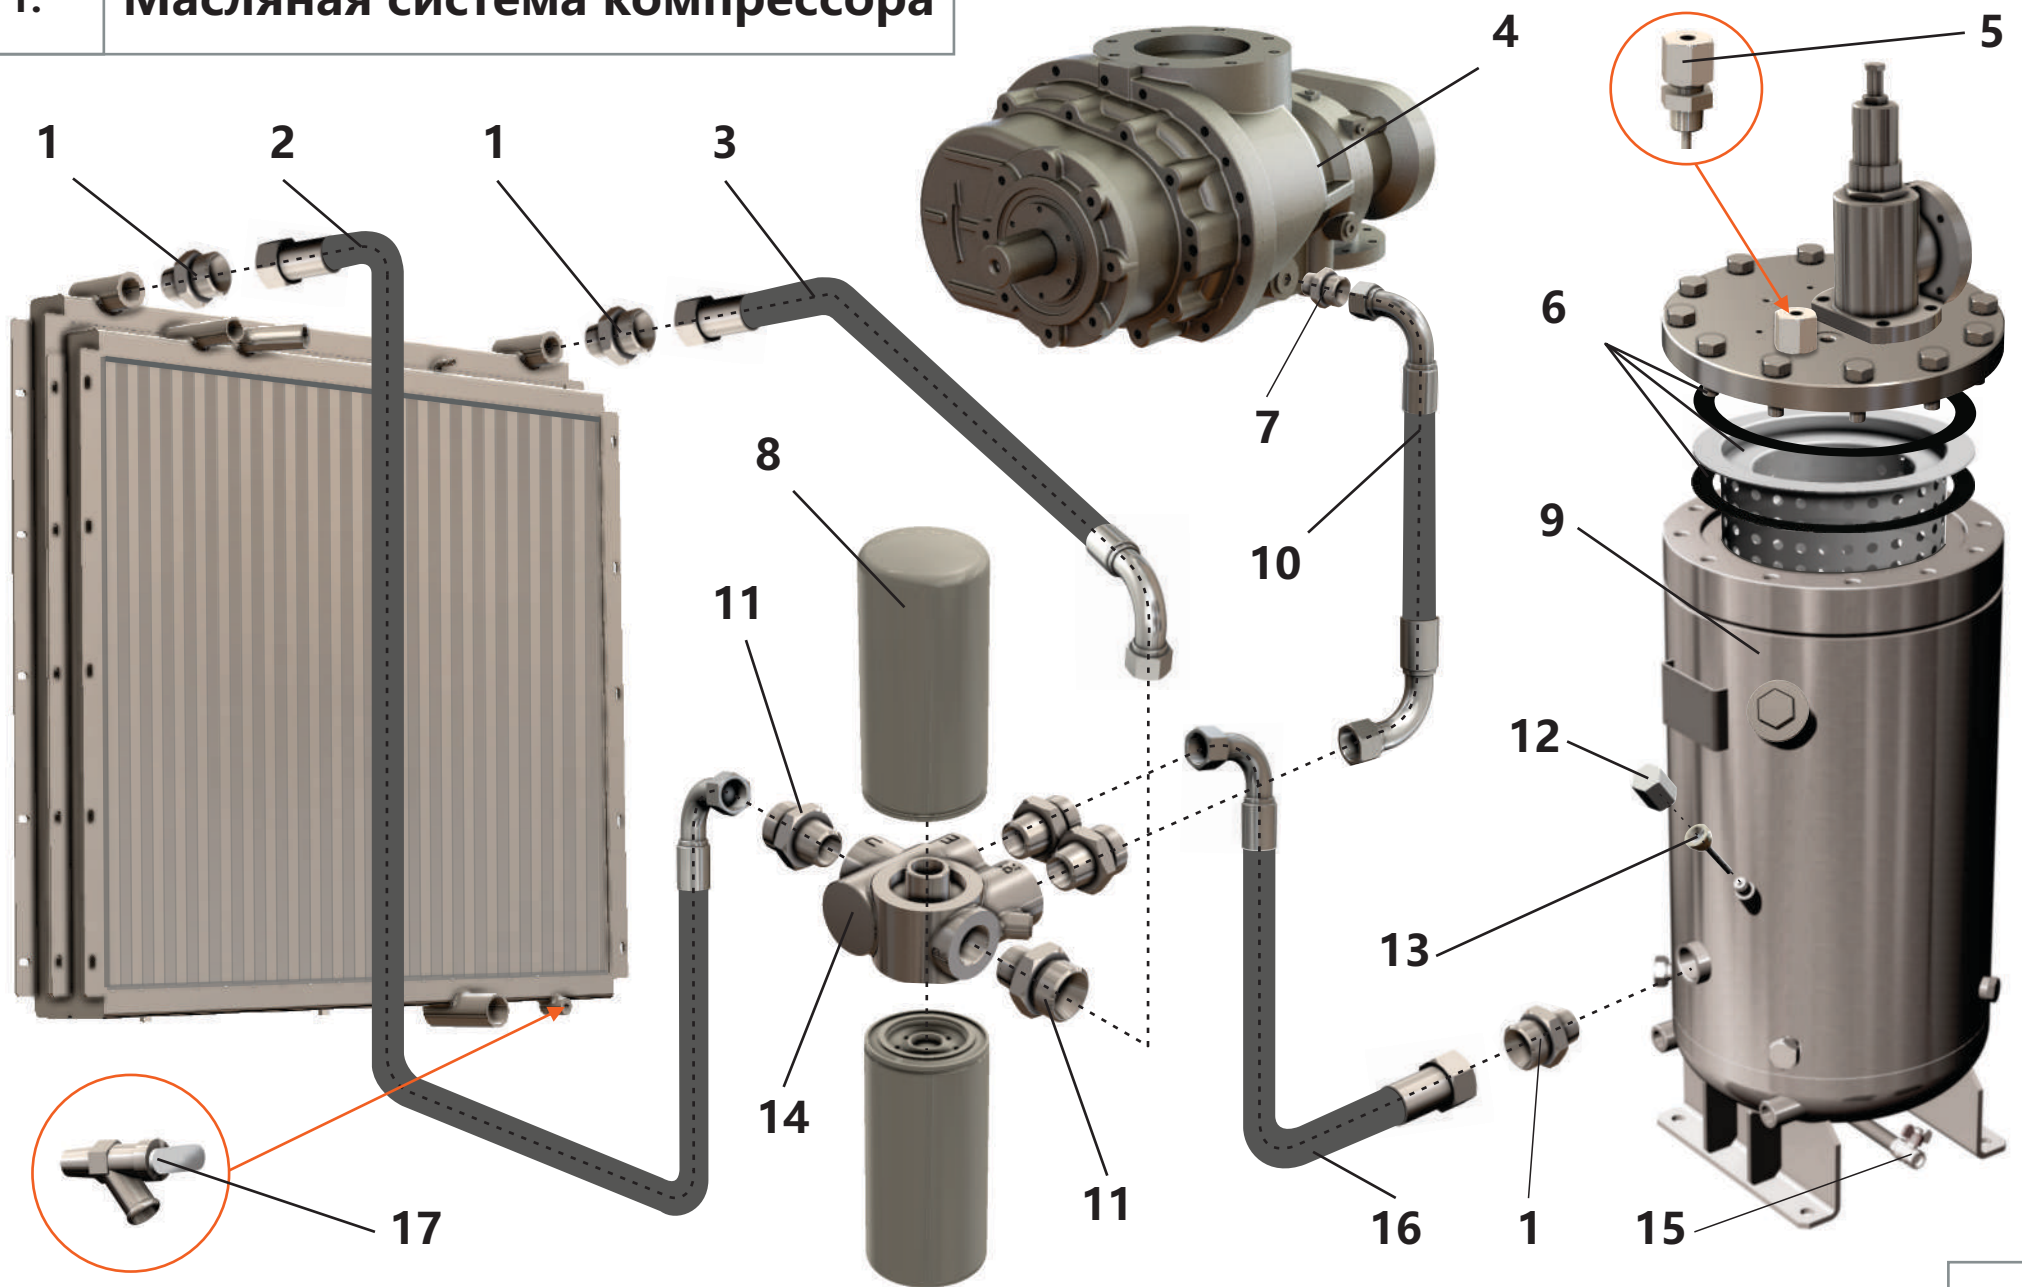

1. Масляная система компрессора

1. Масляная система компрессора

Поз.	Артикул	Наименование	Кол-во	Ед. измер.
1	ЗИФ-00025511	Штуцер	3	шт.
2	ЗИФ-00029722	Рукав РВД L=1600мм	1	шт.
3	ЗИФ-00026055	Рукав РВД L=2400мм	1	шт.
4	ЗИФ-00029609	Компрессор	1	шт.
5	ЗИФ-00024309	Фильтр масляный	1	шт.
6	ЗИФ-00028538	Фильтроэлемент сепаратора сжатого воздуха	1	шт.
7	ЗИФ-00025512	Штуцер	1	шт.
8	ЗИФ-00024640	Фильтроэлемент масляного фильтра	2	шт.
9	ЗИФ-00028670	Сосуд, работающий под давлением	1	шт.
10	ЗИФ-00029723	Рукав РВД L=1600мм	1	шт.
11	ЗИФ-00025510	Штуцер	4	шт.
12	ЗИФ-00005700	Пробка масломера	1	шт.
13	ЗИФ-00006228	Масломер	1	шт.
14	ЗИФ-00019916	Термостат	1	шт.
15	ЗИФ-00010092	Кран шаровый 1/2"	1	шт.
16	ЗИФ-00029724	Рукав РВД L=1800мм	1	шт.
17	ЗИФ-00005853	Кран сливной в сборе	1	шт.