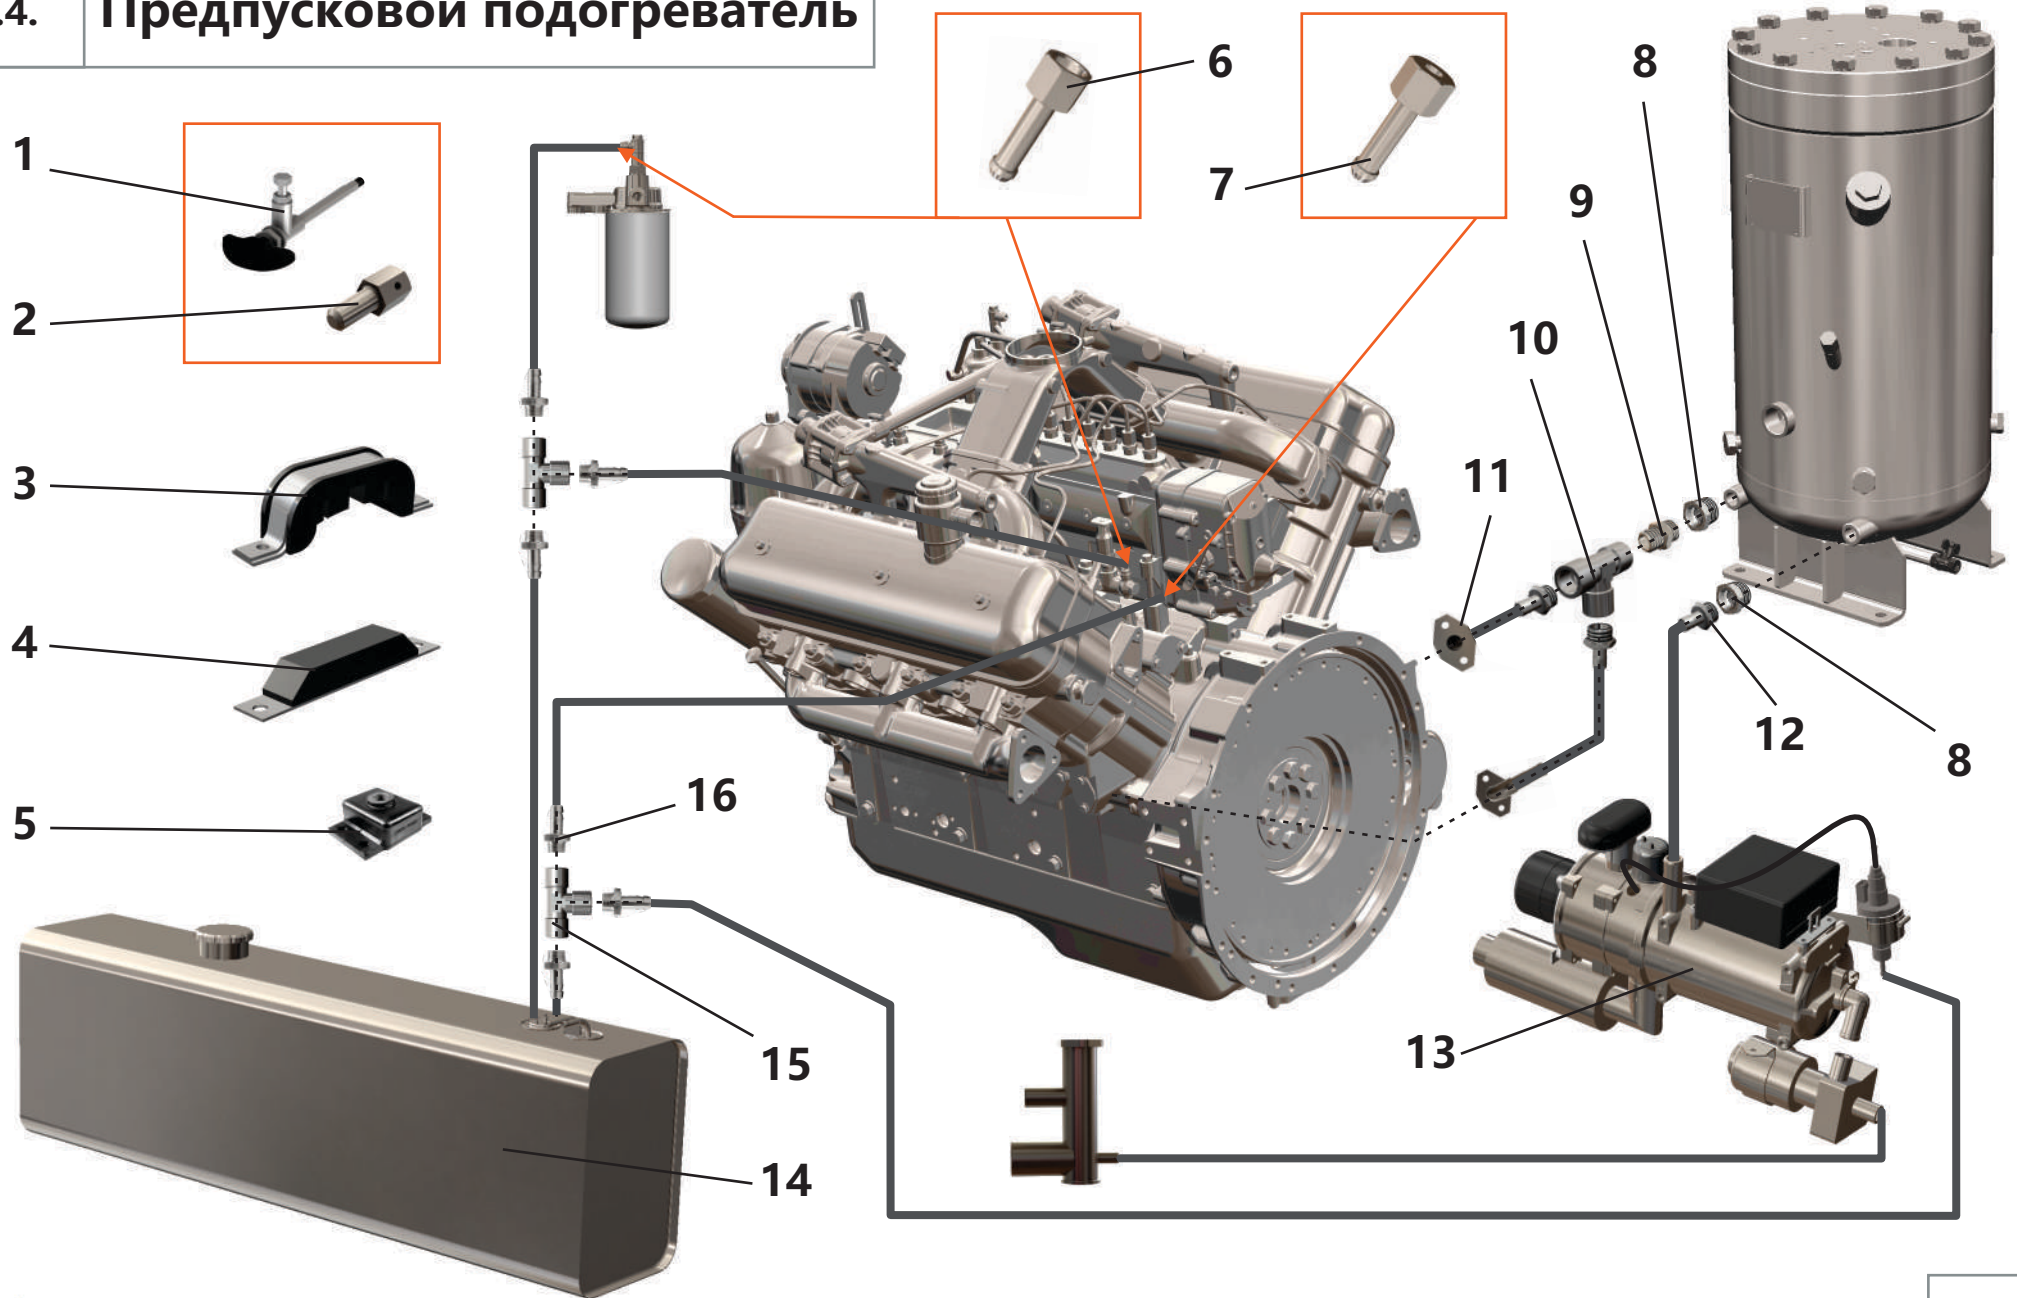

4.4. Предпусковой подогреватель

4.4. Предпусковой подогреватель

Поз.	Артикул	Наименование	Кол-во	Ед. измер.
1	ЗИФ-00005903	Тяга управления	1	шт.
2	ЗИФ-00005679	Зажим	1	шт.
3	ЗИФ-00023613	Амортизатор	1	шт.
4	ЗИФ-00025374	Подушка двигателя	1	шт.
5	ЗИФ-00028676	Амортизатор	2	шт.
6	ЗИФ-00025682	Наконечник	2	шт.
7	ЗИФ-00023133	Наконечник дренажный	1	шт.
8	ЗИФ-00018478	Фитинг (футорка)	2	шт.
9	ЗИФ-00005520	Штуцер	1	шт.
10	ЗИФ-00024124	Тройник никелир.	1	шт.
11	ЗИФ-00025442	Патрубок ППД	2	шт.
12	ЗИФ-00024123	Штуцер	3	шт.
13	ЗИФ-00021472	Подогреватель предпусковой дизельный	1	шт.
14	ЗИФ-00028890	Бак топливный 170 л	1	шт.
15	ЗИФ-00025448	Фитинг (тройник)	2	шт.
16	ЗИФ-00025447	Фитинг (елочка)	6	шт.