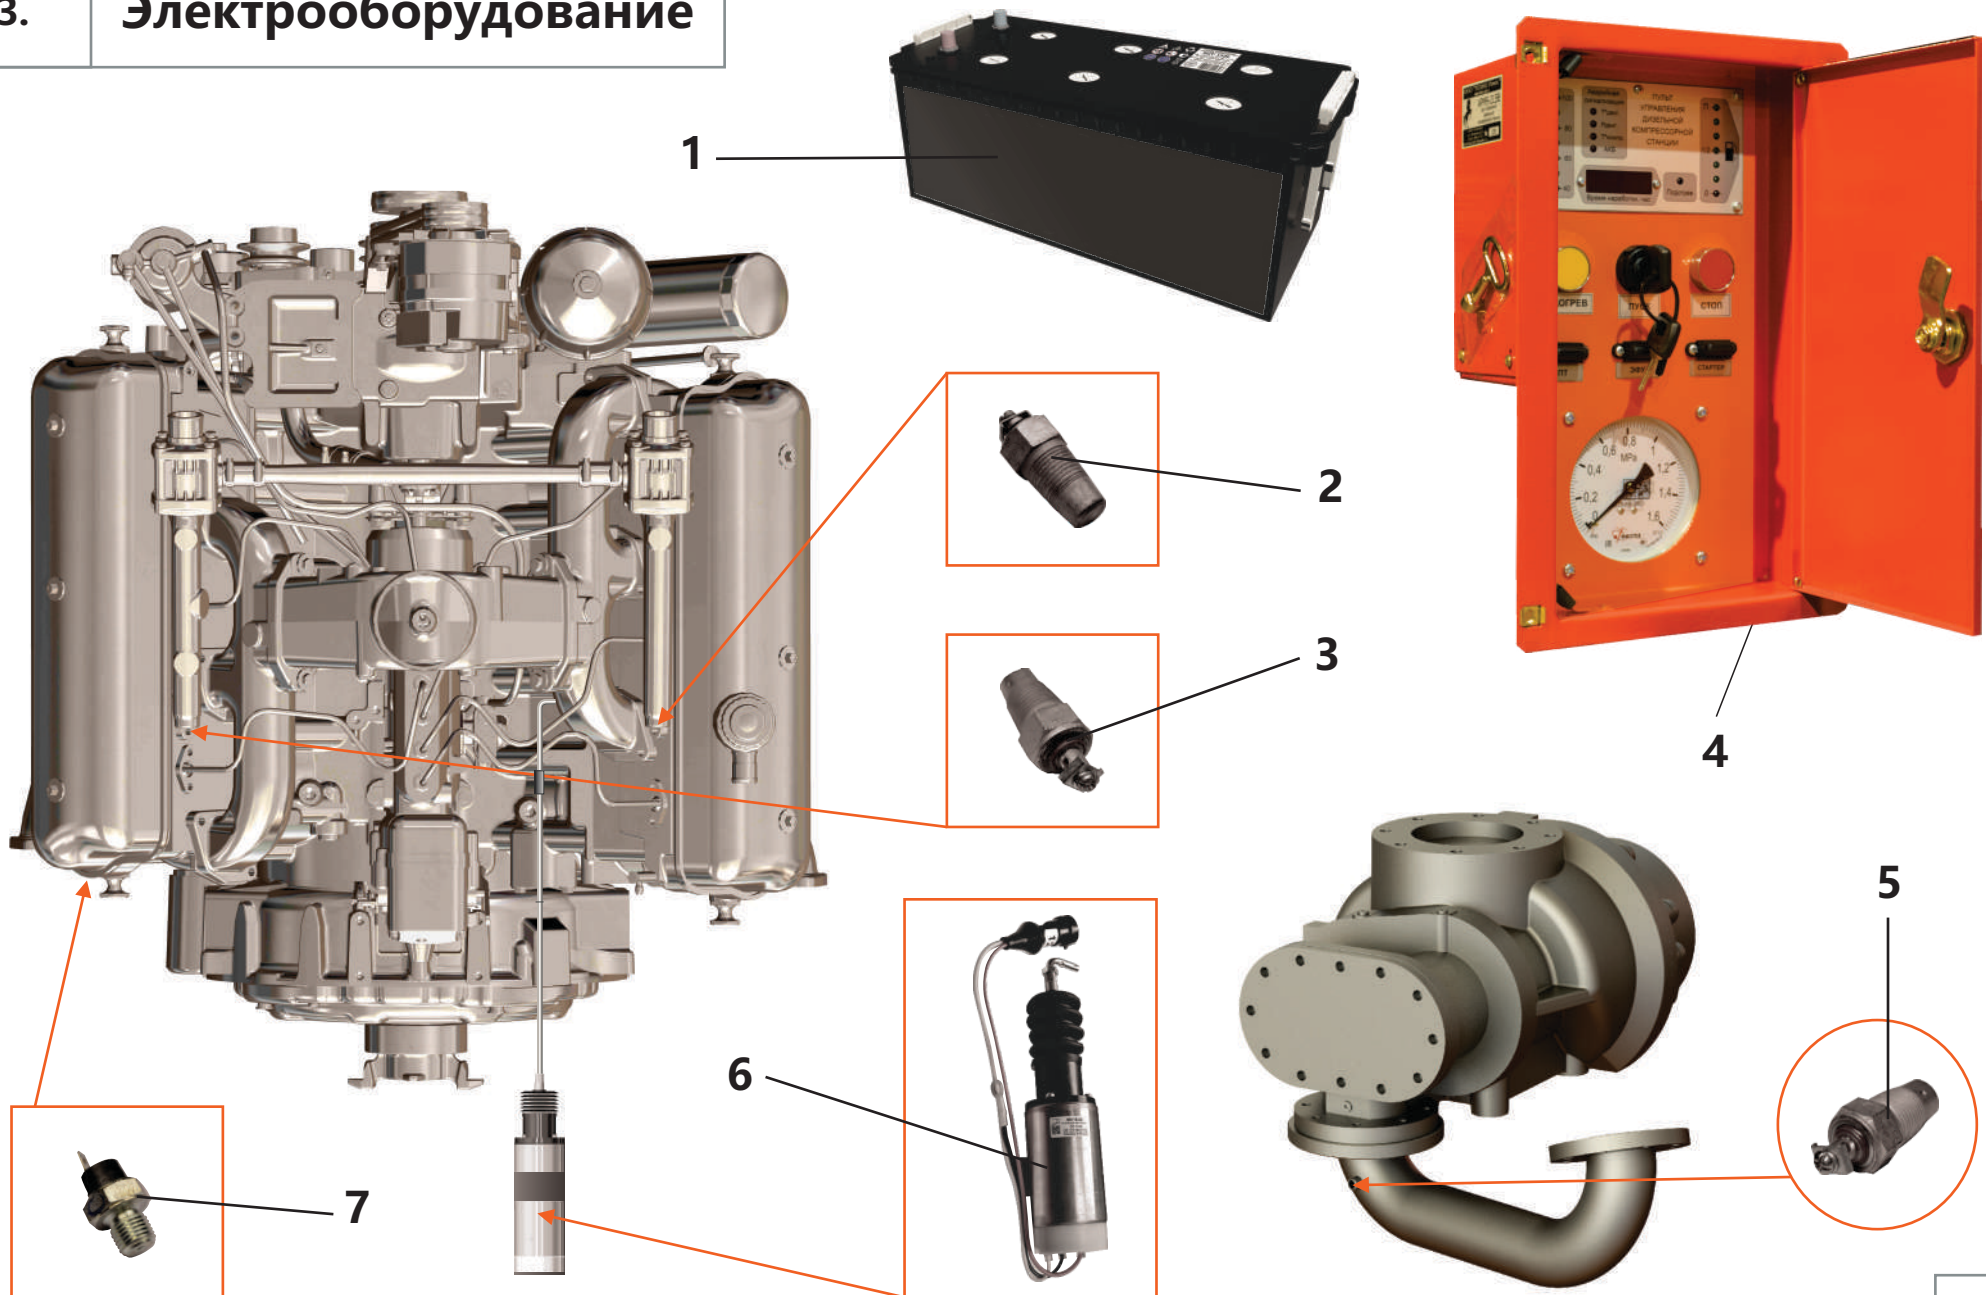

3. Электрооборудование

3. Электрооборудование

Поз.	Артикул	Наименование	Кол-во	Ед. измер.
1	ЗИФ-00011100	Аккумуляторная батарея	2	шт.
2	ЗИФ-00005832	Датчик указателя температуры	1	шт.
3	ЗИФ-00038801	Датчик аварийной температуры жидкости	1	шт.
4	ЗИФ-00025367	Щит управления	1	шт.
5	ЗИФ-00035520	Датчик аварийной температуры жидкости	1	шт.
6	ЗИФ-00025809	Электромагнит	1	шт.
7	ЗИФ-00005829	Датчик аварийного давления масла	1	шт.