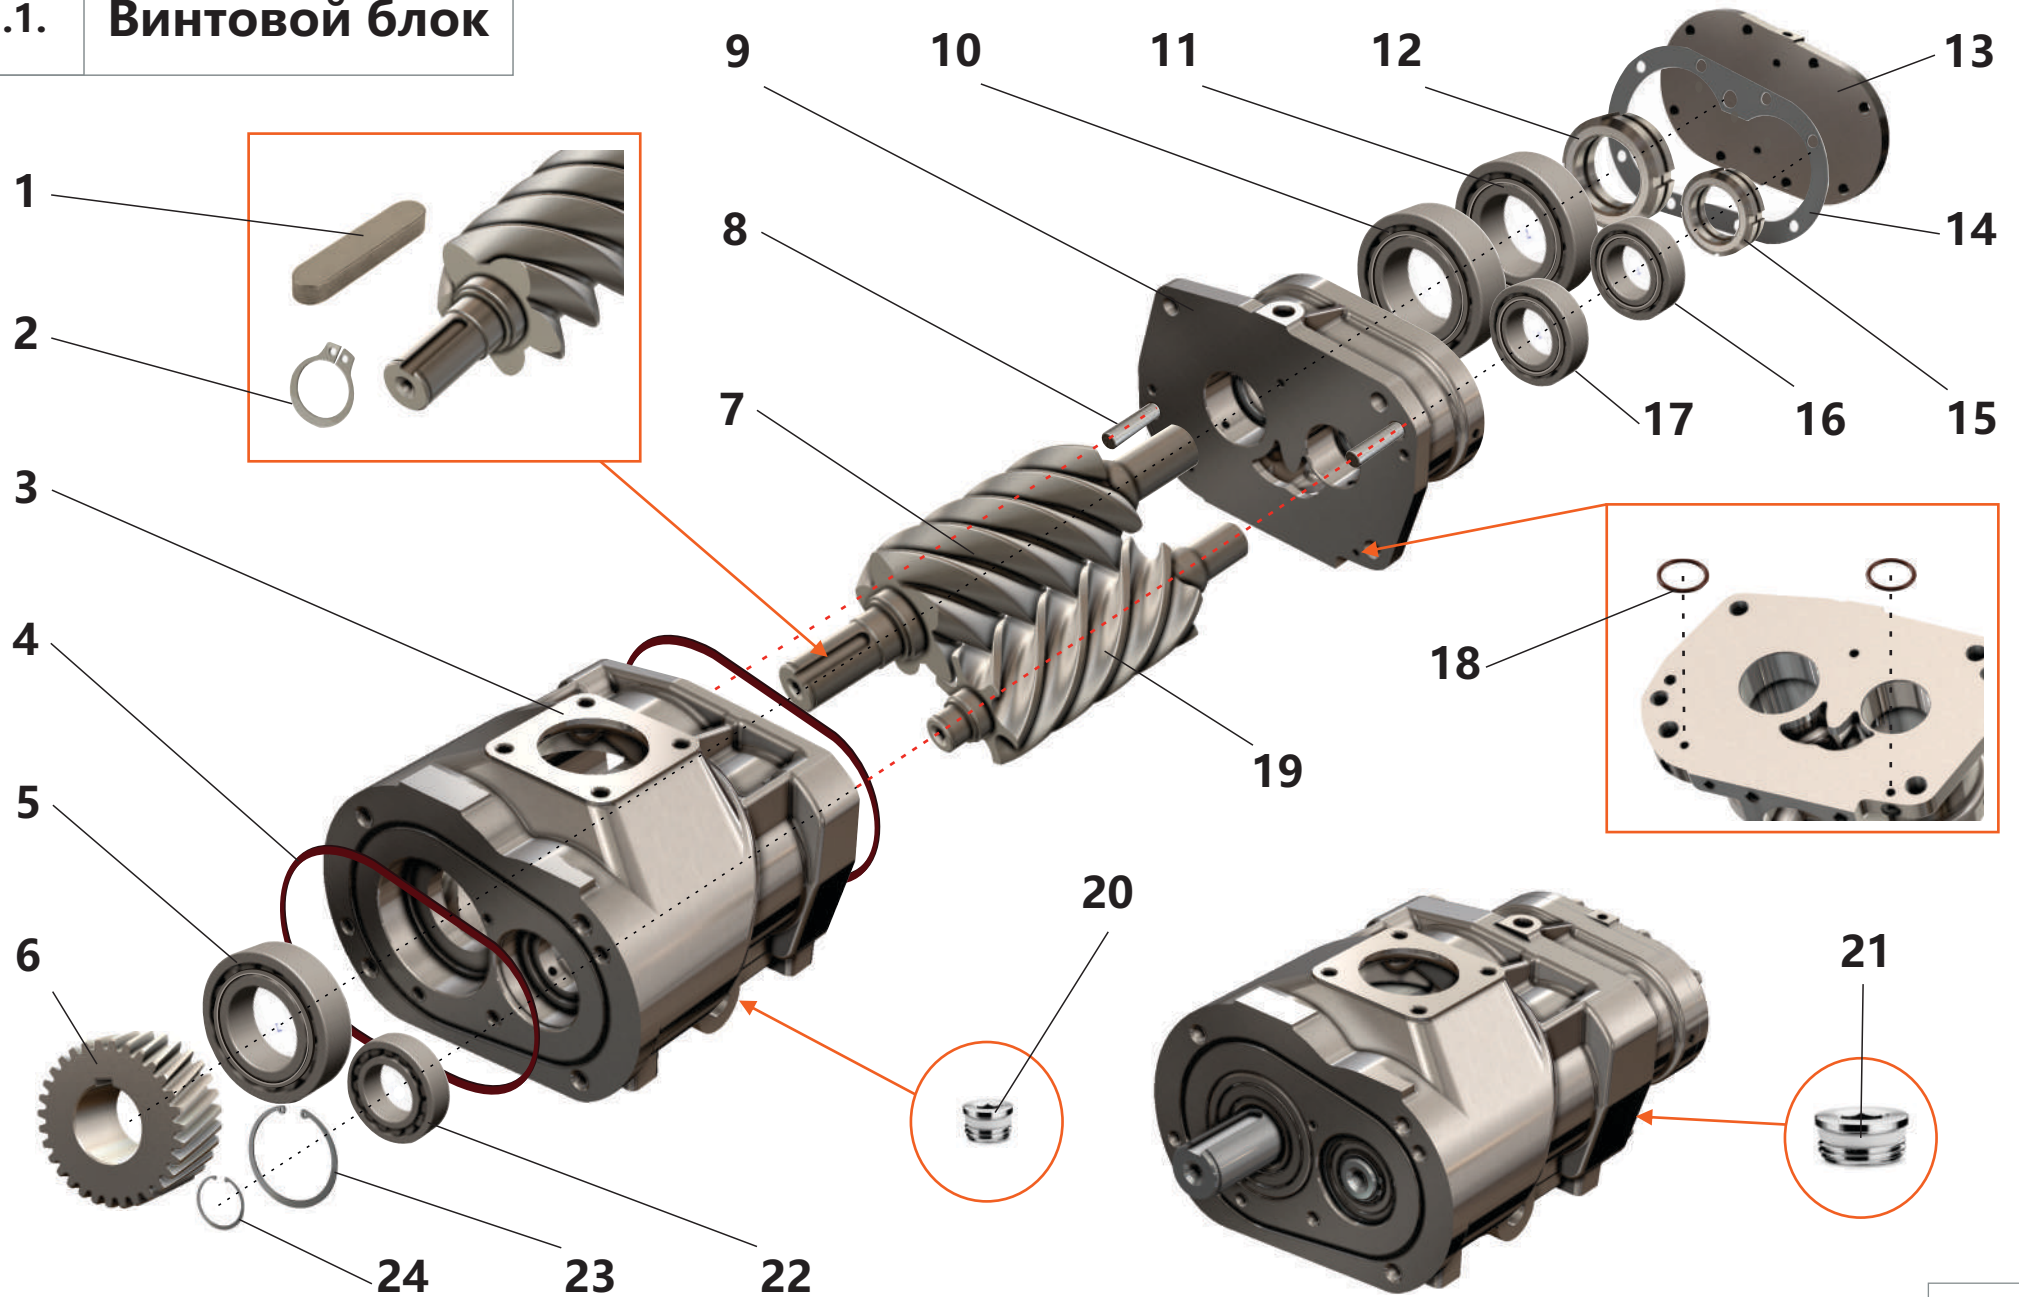

1.1. Винтовой блок

1.1. Винтовой блок

Поз.	Артикул	Наименование	Кол-во	Ед. измер.
1	ЗИФ-00005784	Шпонка	1	шт.
2	ЗИФ-00005850	Кольцо	1	шт.
3	ЗИФ-00005536	Корпус	1	шт.
4	ЗИФ-00030619	Кольцо	2	шт.
5	ЗИФ-00005882	Подшипник	1	шт.
6	ЗИФ-00009486	Шестерня	1	шт.
7	ЗИФ-00005539	Винт ведущий	1	шт.
8	ЗИФ-00005785	Штифт	2	шт.
9	ЗИФ-00005541	Опора	1	шт.
10	ЗИФ-00005881	Подшипник	1	шт.
11	ЗИФ-00005878	Подшипник	1	шт.
12	ЗИФ-00005819	Гайка	2	шт.
13	ЗИФ-00005537	Крышка	1	шт.
14	ЗИФ-00005538	Прокладка	1	шт.
15	ЗИФ-00005818	Гайка	2	шт.
16	ЗИФ-00005877	Подшипник	1	шт.
17	ЗИФ-00005880	Подшипник	1	шт.
18	ЗИФ-00029733	Кольцо	2	шт.
19	ЗИФ-00005540	Винт ведомый	1	шт.
20	ЗИФ-00005836	Фитинг 1/8"	4	шт.
21	ЗИФ-00008679	Фитинг 1/4"	2	шт.
22	ЗИФ-00005879	Подшипник	1	шт.
23	ЗИФ-00005848	Кольцо	1	шт.
24	ЗИФ-00005849	Кольцо	1	шт.