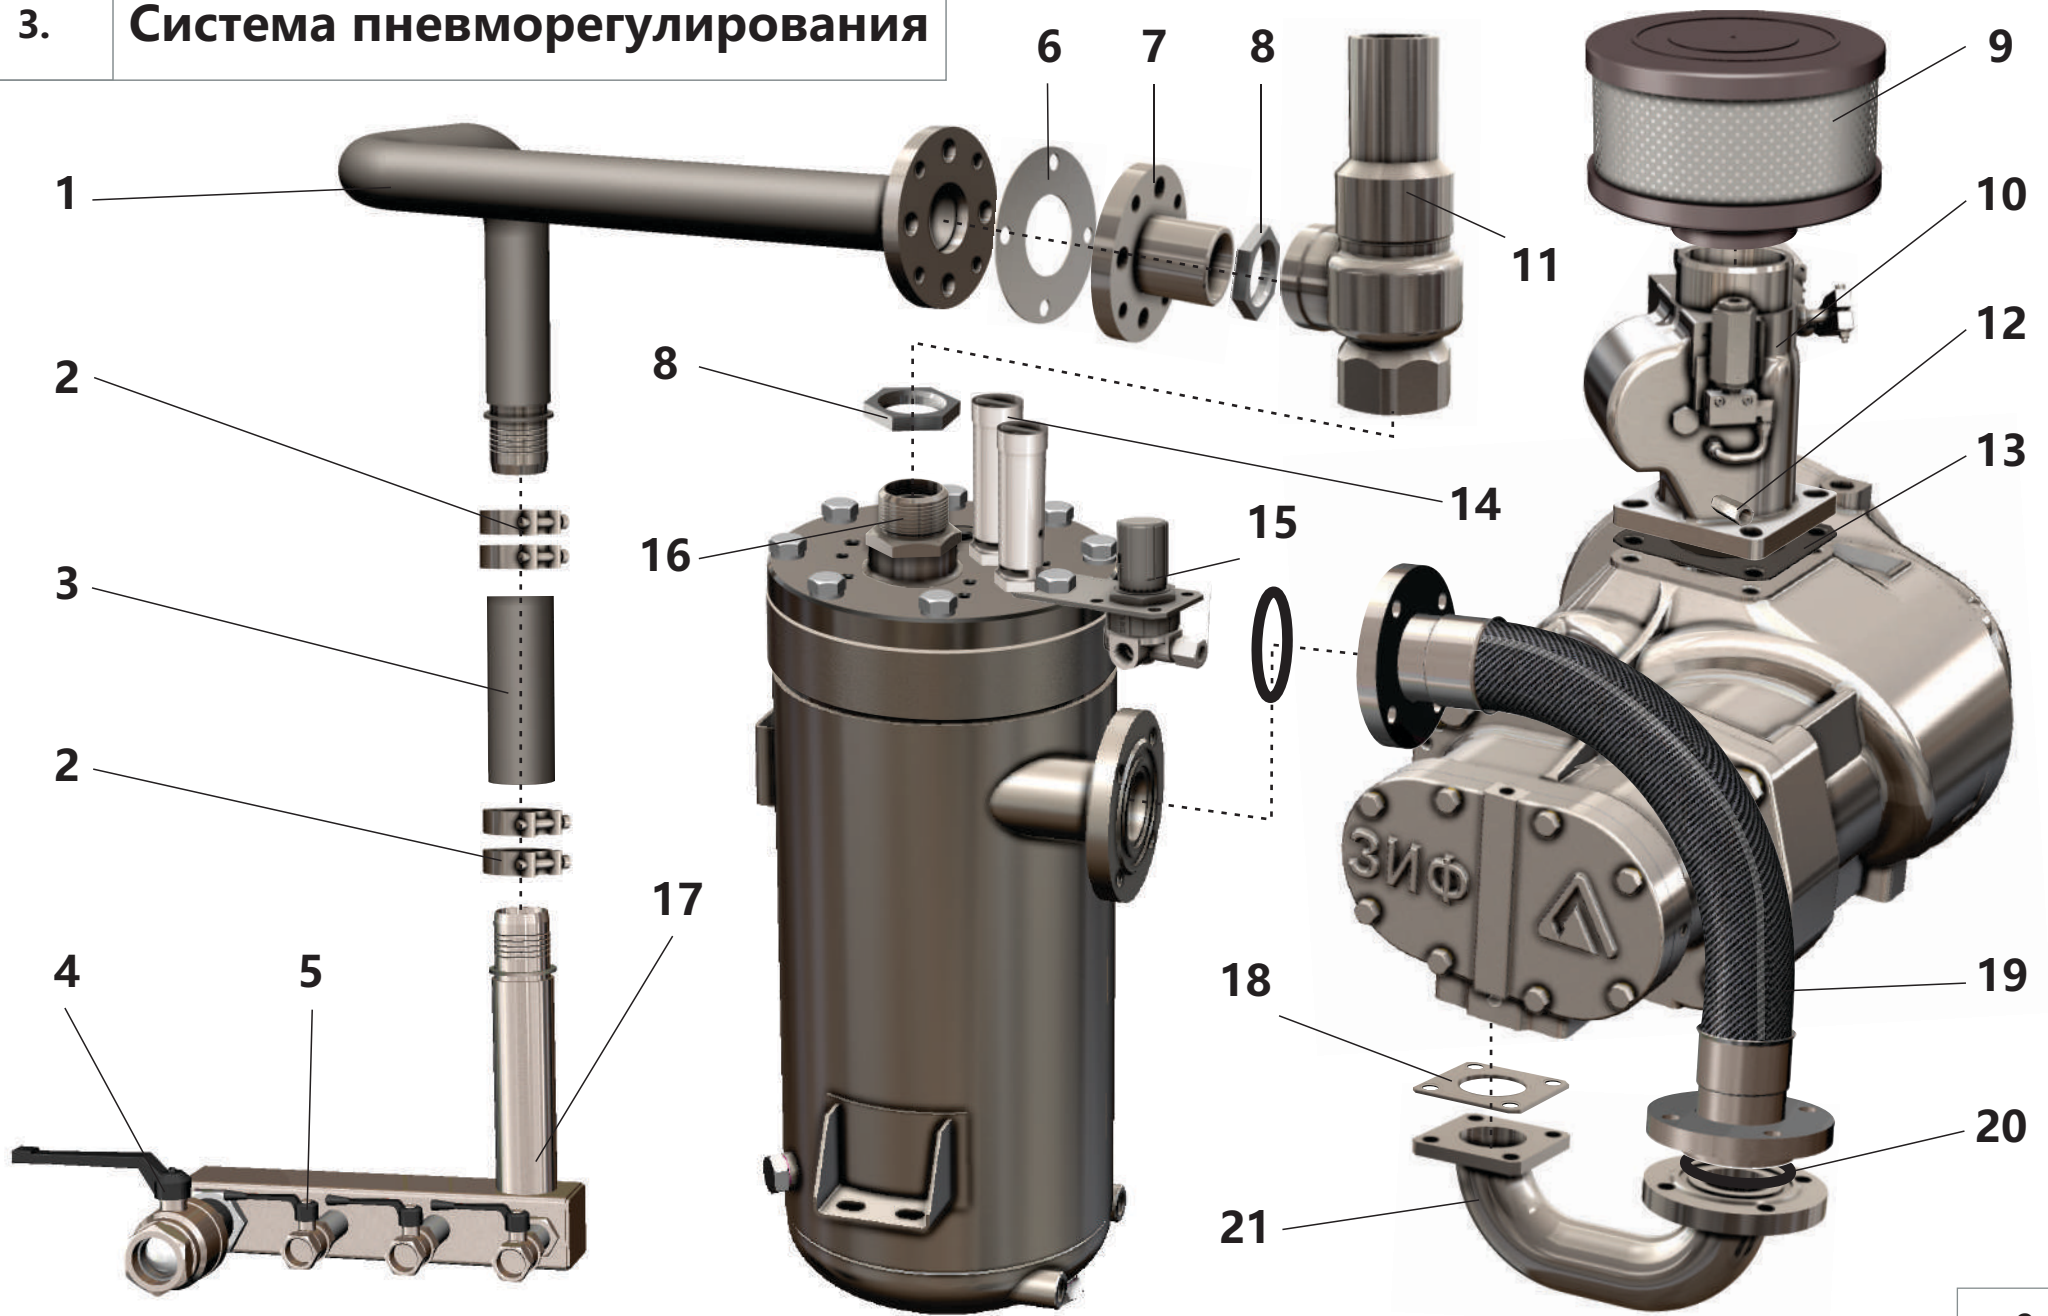

3. Система пневморегулирования

3. Система пневморегулирования

Поз.	Артикул	Наименование	Кол-во	Ед. измер.
1	ЗИФ-00018735	Подвод на трубу раздаточную	1	шт.
2	ЗИФ-00030709	Хомут силовой 2х болтовой	4	шт.
3	ЗИФ-00010378	Рукав РВД	1	шт.
4	ЗИФ-00005855	Кран шаровой латунный Ду-40	1	шт.
5	ЗИФ-00005854	Кран шаровой латунный Ду-20	3	шт.
6	ЗИФ-00005545	Прокладка	1	шт.
7	ЗИФ-00011018	Патрубок	1	шт.
8	ЗИФ-00028780	Контргайка 50-Ц	2	шт.
9	ЗИФ-00015373	Фильтроэлемент воздушного фильтра	1	шт.
10	ЗИФ-00027868	Клапан дроссельный	1	шт.
11	ЗИФ-00027872	Клапан минимального давления	1	шт.
12	ЗИФ-00011260	Клапан обратный	1	шт.
13	ЗИФ-00019670	Прокладка	1	шт.
14	ЗИФ-00026659	Клапан предохранительный	2	шт.
15	ЗИФ-00027875	Клапан пропорциональный	1	шт.
16	ЗИФ-00038208	Штуцер	1	шт.
17	ЗИФ-00018734	Труба раздаточная	1	шт.
18	ЗИФ-00008562	Прокладка	1	шт.
19	ЗИФ-00033223	Металлорукав	1	шт.
20	ЗИФ-00005889	Прокладка	2	шт.
21	ЗИФ-00009076	Труба нагнетания	1	шт.