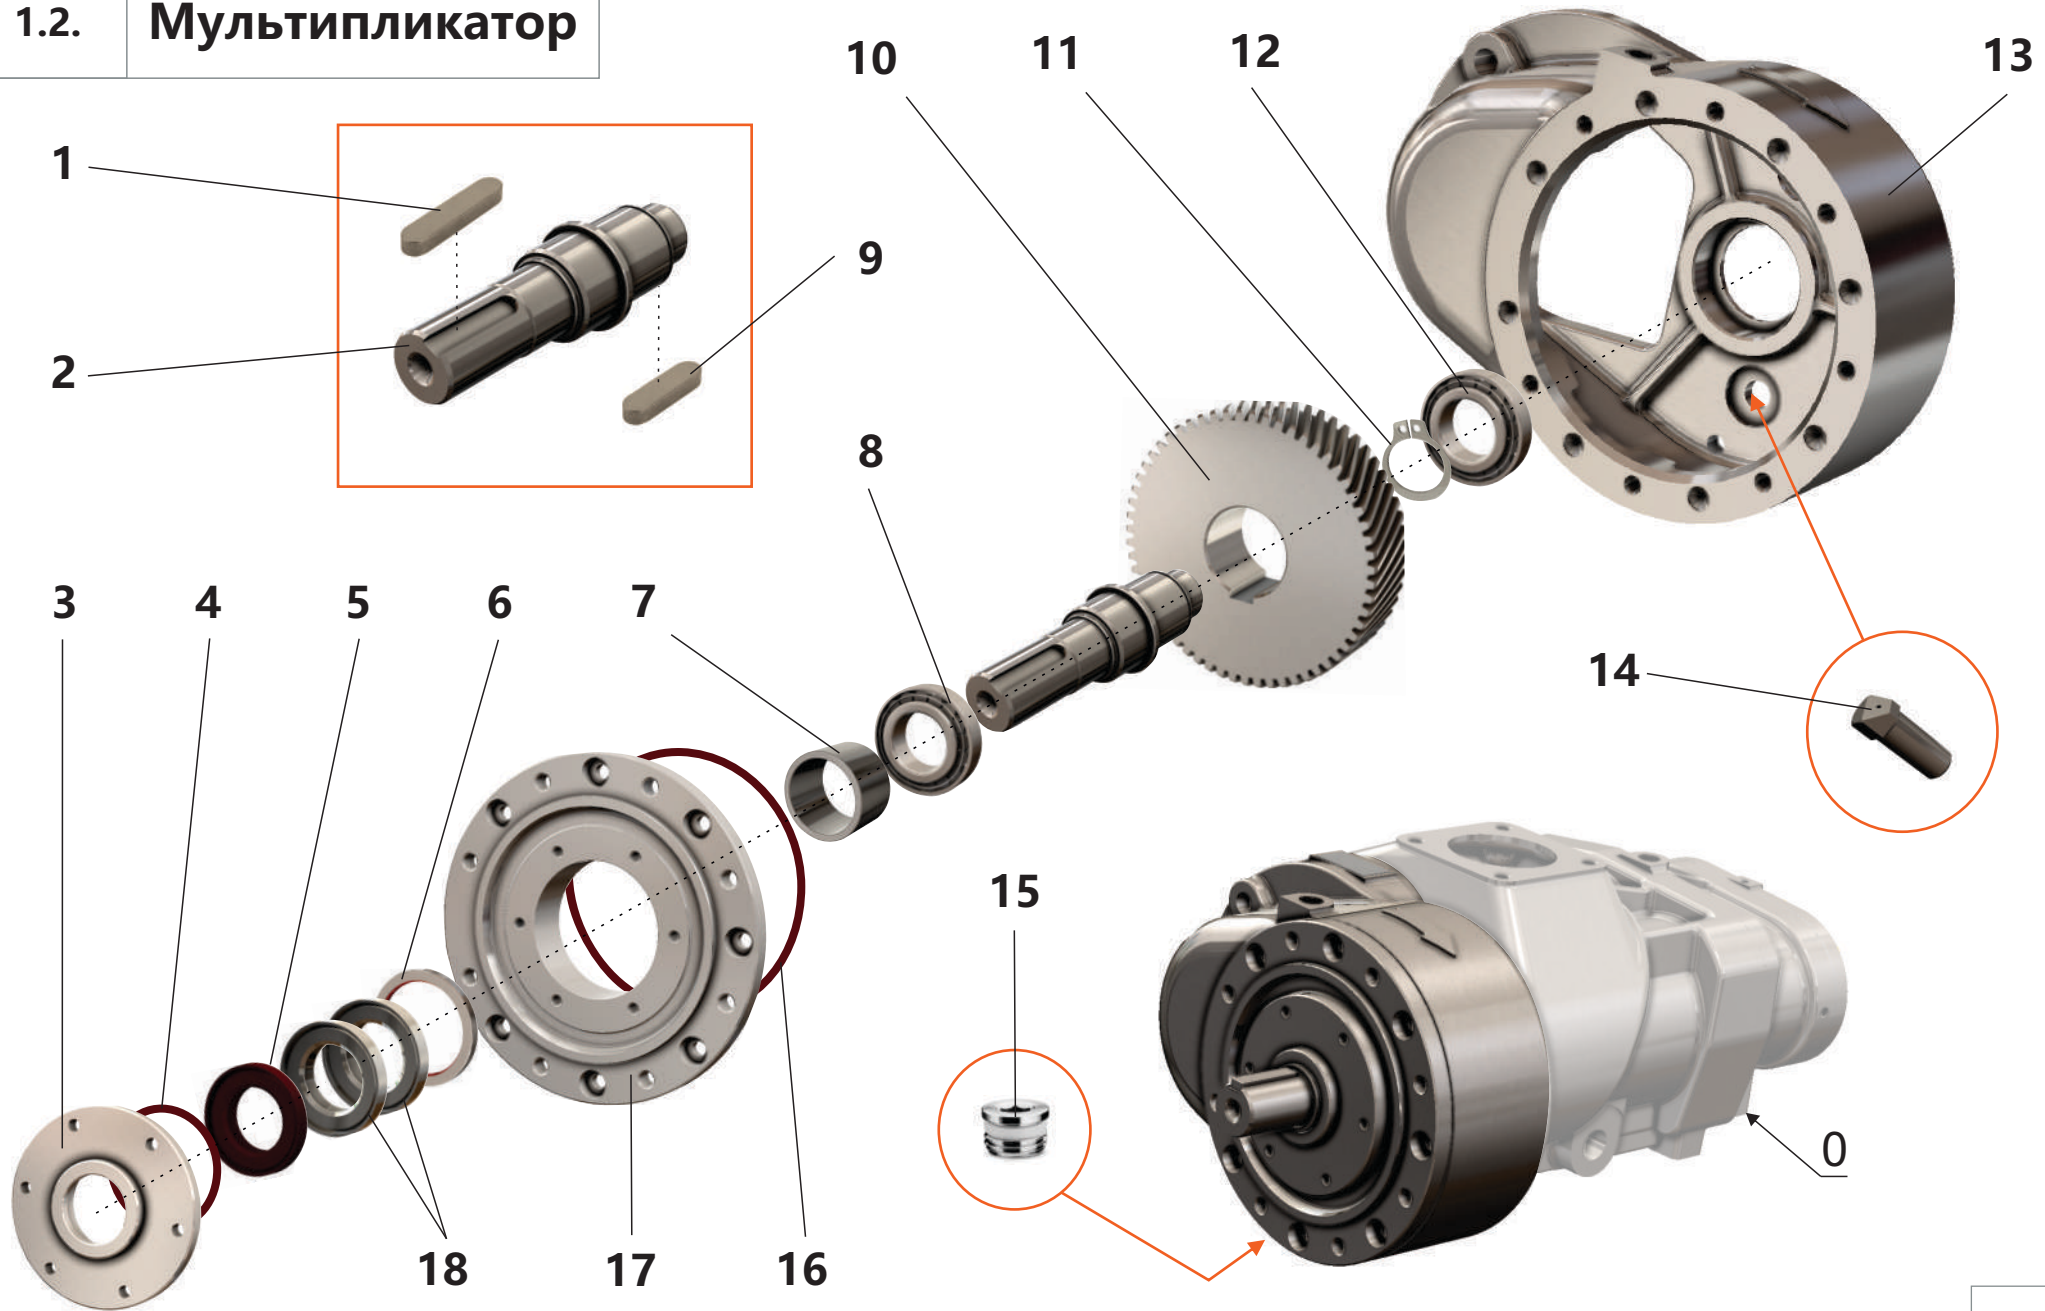

1.2. Мультипликатор

1.2. Мультипликатор

Поз.	Артикул	Наименование	Кол-во	Ед. измер.
0	ЗИФ-00029192	Компрессор	1	шт.
1	ЗИФ-00005783	Шпонка	1	шт.
2	ЗИФ-00005525	Вал	1	шт.
3	ЗИФ-00005524	Крышка	1	шт.
4	ЗИФ-00029734	Кольцо	1	шт.
5	ЗИФ-00005857	Манжета	1	шт.
6	ЗИФ-00005530	Прокладка	1	шт.
7	ЗИФ-00005817	Внутреннее кольцо	1	шт.
8	ЗИФ-00018670	Подшипник	1	шт.
9	ЗИФ-00005527	Шпонка	1	шт.
10	ЗИФ-00009484	Колесо зубчатое	1	шт.
11	ЗИФ-00005850	Кольцо	1	шт.
12	ЗИФ-00018669	Подшипник	1	шт.
13	ЗИФ-00005522	Корпус	1	шт.
14	ЗИФ-00005528	Форсунка	1	шт.
15	ЗИФ-00024189	Фитинг (заглушка)	1	шт.
16	ЗИФ-00029735	Кольцо	1	шт.
17	ЗИФ-00005523	Крышка	1	шт.
18	ЗИФ-00005858	Манжета	2	шт.