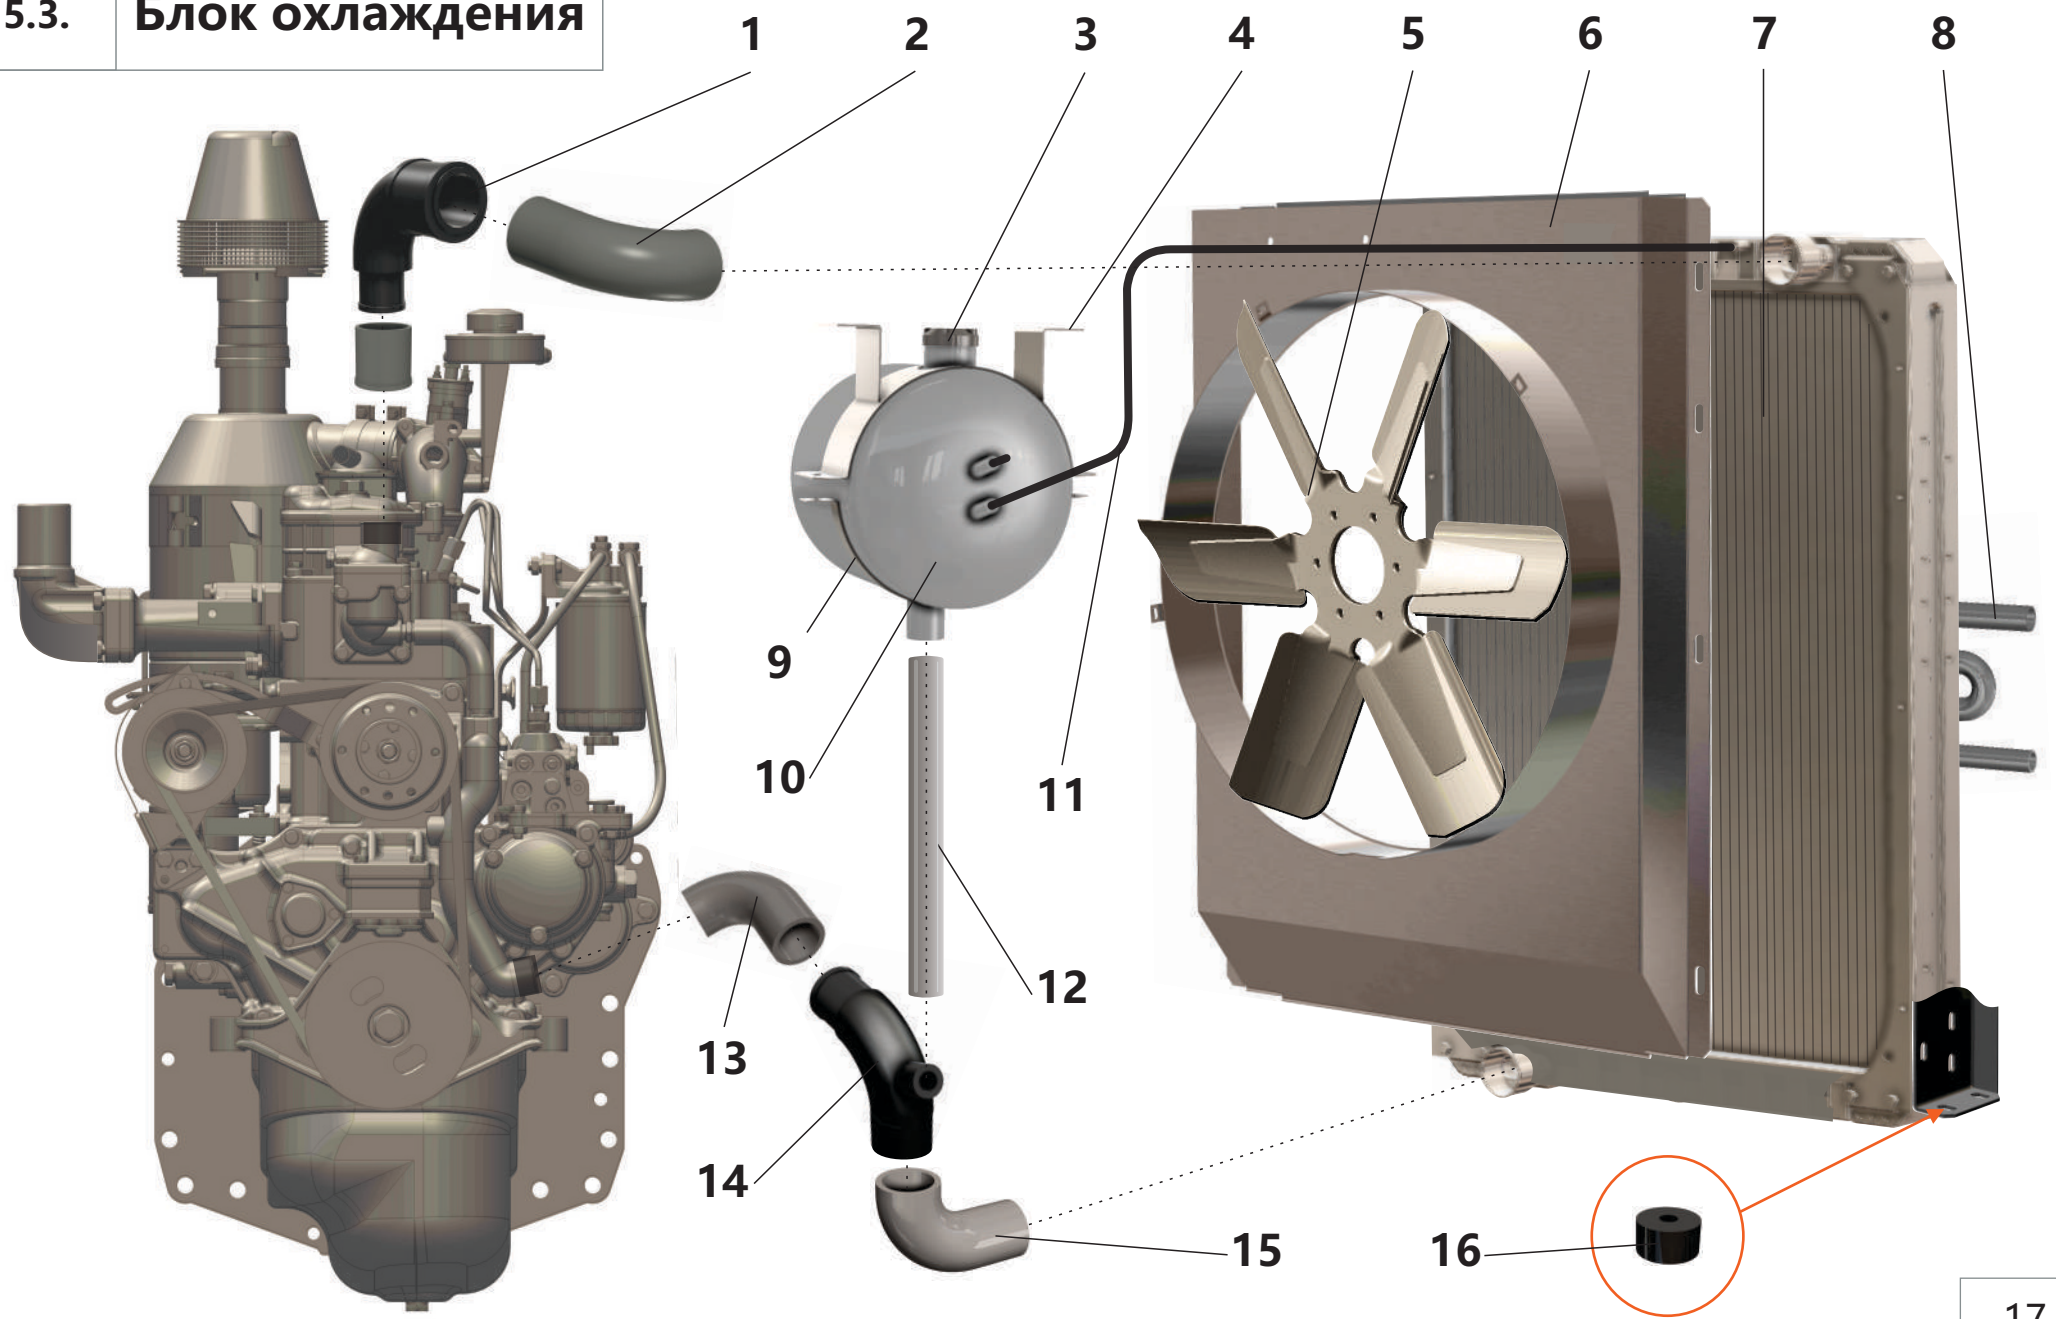

5.3. Блок охлаждения

5.3. Блок охлаждения

Поз.	Артикул	Наименование	Кол-во	Ед. измер.
1	ЗИФ-00023353	Патрубок верхний	1	шт.
2	ЗИФ-00005872	Патрубок /р/ радиатора	1	шт.
3	ЗИФ-00005886	Пробка расширительного бачка	1	шт.
4	ЗИФ-00005632	Хомут бачка	1	шт.
5	ЗИФ-00005401	Крыльчатка	1	шт.
6	ЗИФ-00005424	Диффузор	1	шт.
7	ЗИФ-00005891	Радиатор в сборе	1	шт.
8	ЗИФ-00016030	Радиатор масляный	1	шт.
9	ЗИФ-00005427	Кронштейн бачка	1	шт.
10	ЗИФ-00005794	Бачок расширительный	1	шт.
11	ЗИФ-00022293	Рукав	1	шт.
12	ЗИФ-00024245	Рукав	1	шт.
13	ЗИФ-00034706	Шланг водяного патрубка, отводящий	1	шт.
14	ЗИФ-00005426	Патрубок нижний	1	шт.
15	ЗИФ-00005871	Патрубок /р/ радиатора	1	шт.
16	ЗИФ-00005873	Подушка	8	шт.