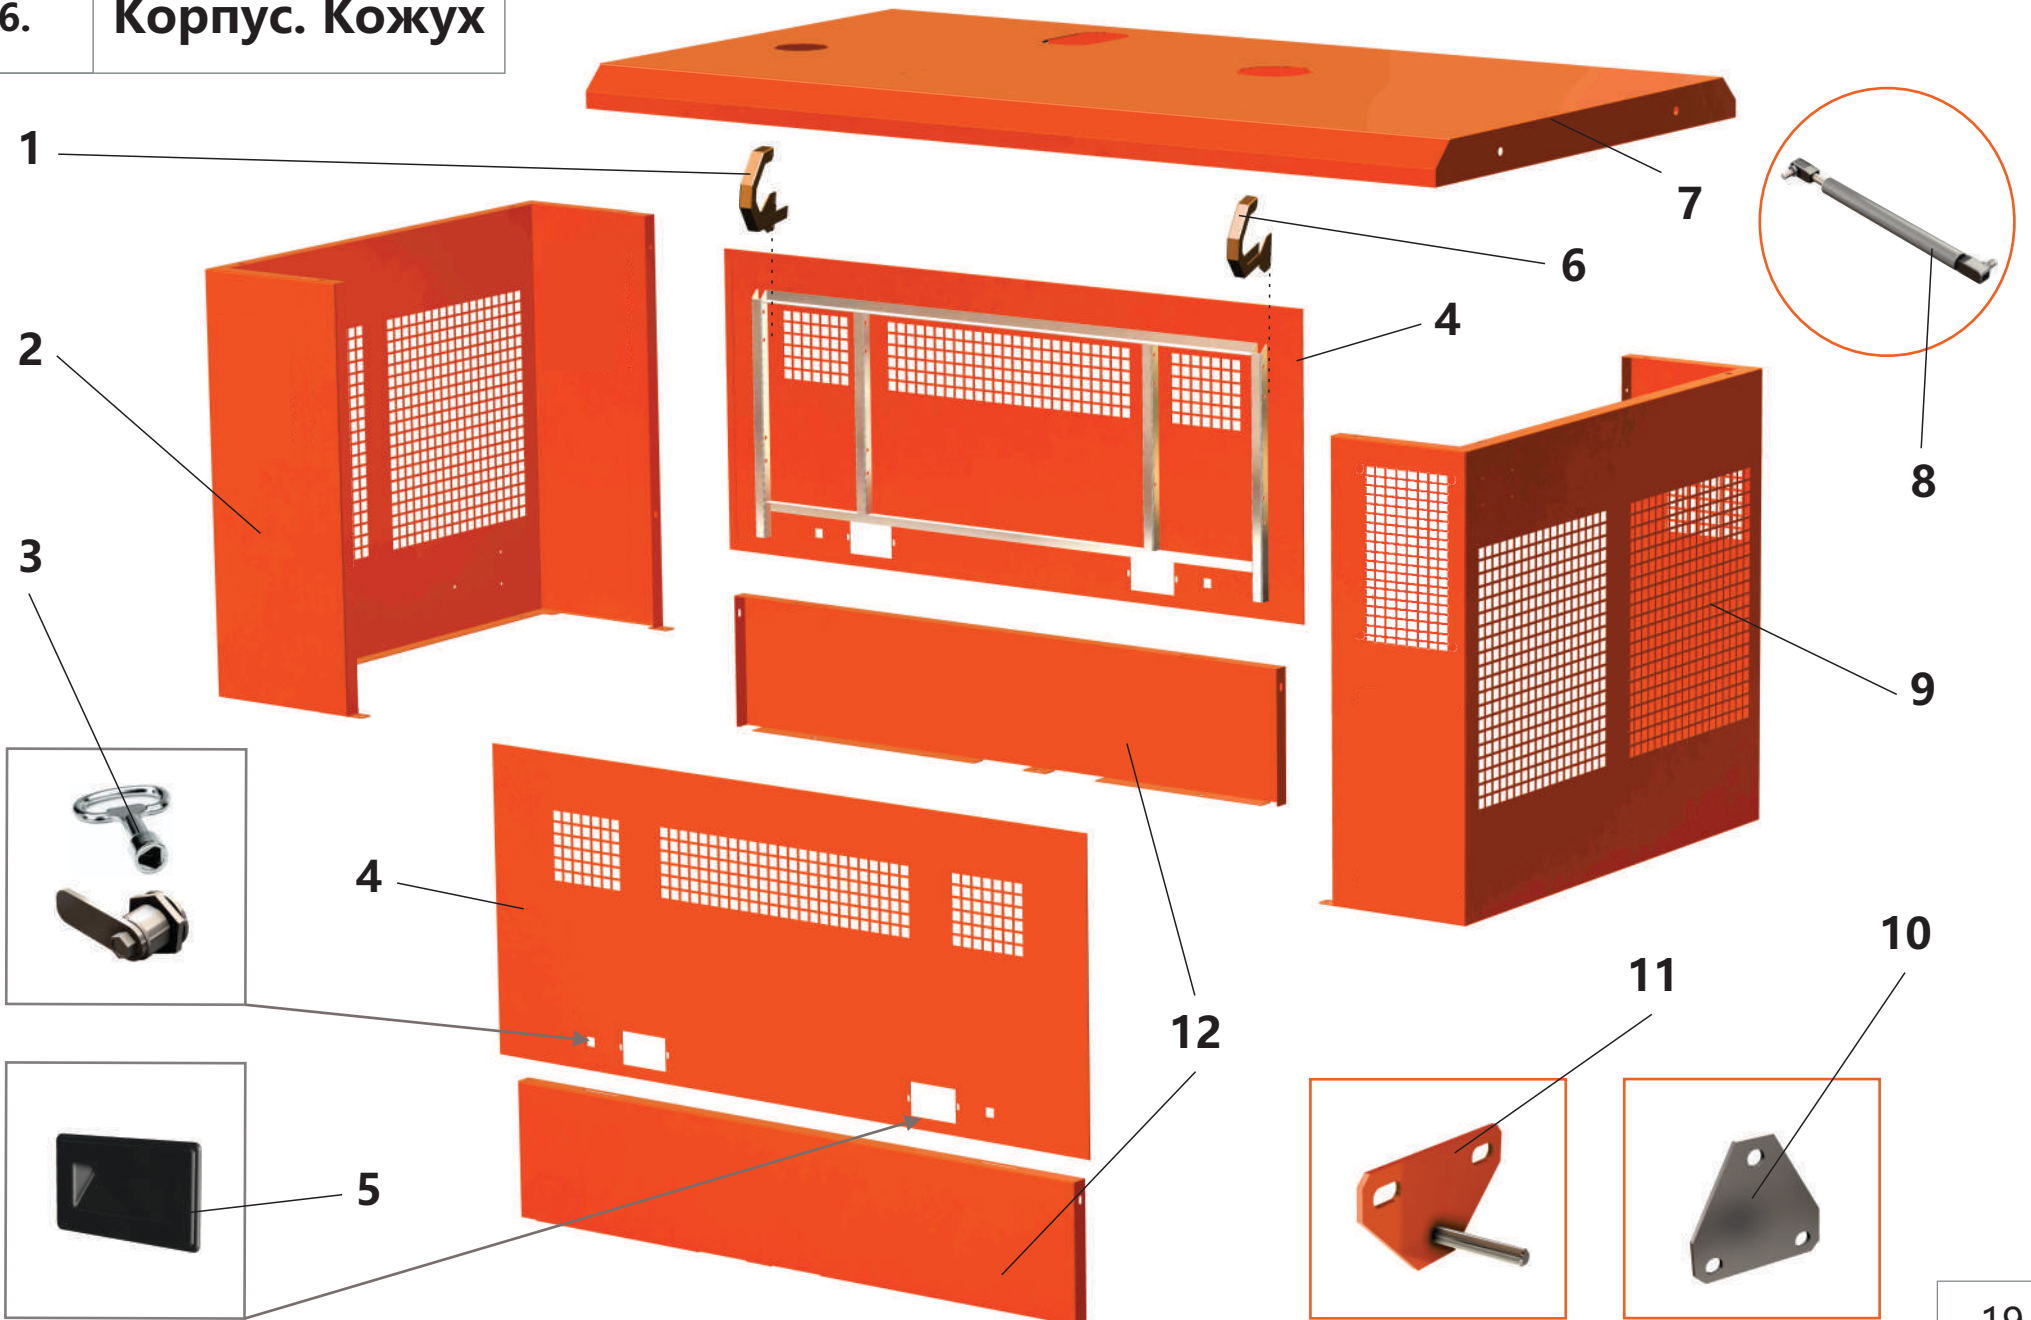

6. Корпус. Кожух

6. Корпус. Кожух

Поз.	Артикул	Наименование	Кол-во	Ед. измер.
1	ЗИФ-00018783	Звено левое	2	шт.
2	ЗИФ-00024339	Щит торцевой	1	шт.
3	ЗИФ-00010609	Замок	5	шт.
4	ЗИФ-00024334	Щит подъемный	2	шт.
5	ЗИФ-00018787	Ручка люка утопленная	4	шт.
6	ЗИФ-00018782	Звено правое	2	шт.
7	ЗИФ-00024338	Крыша	1	шт.
8	ЗИФ-00016287	Упор газовый	4	шт.
9	ЗИФ-00024336	Щит торцевой	1	шт.
10	ЗИФ-00018784	Кронштейн подвижный	4	шт.
11	ЗИФ-00018781	Кронштейн с осью	4	шт.
12	ЗИФ-00028908	Юбка	2	шт.