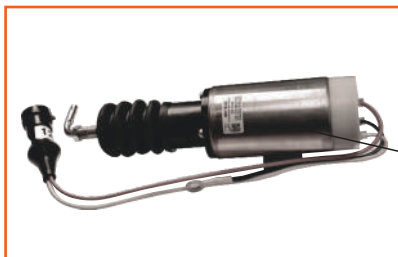

4. Электрооборудование

4. Электрооборудование

Поз.	Артикул	Наименование	Кол-во	Ед. измер.
1	ЗИФ-00005830	Датчик сигнализации температуры	1	шт.
2	ЗИФ-00005829	Датчик аварийного давления масла	1	шт.
3	ЗИФ-00015306	Щит приборный	1	шт.
4	ЗИФ-00010107	Аккумуляторная батарея	1	шт.
5	ЗИФ-00005831	Датчик сигнализации температуры	1	шт.
6	ЗИФ-00005832	Датчик указателя температуры	1	шт.
7	ЗИФ-00015238	Клапан электромагнитный остановки двигателя	1	шт.