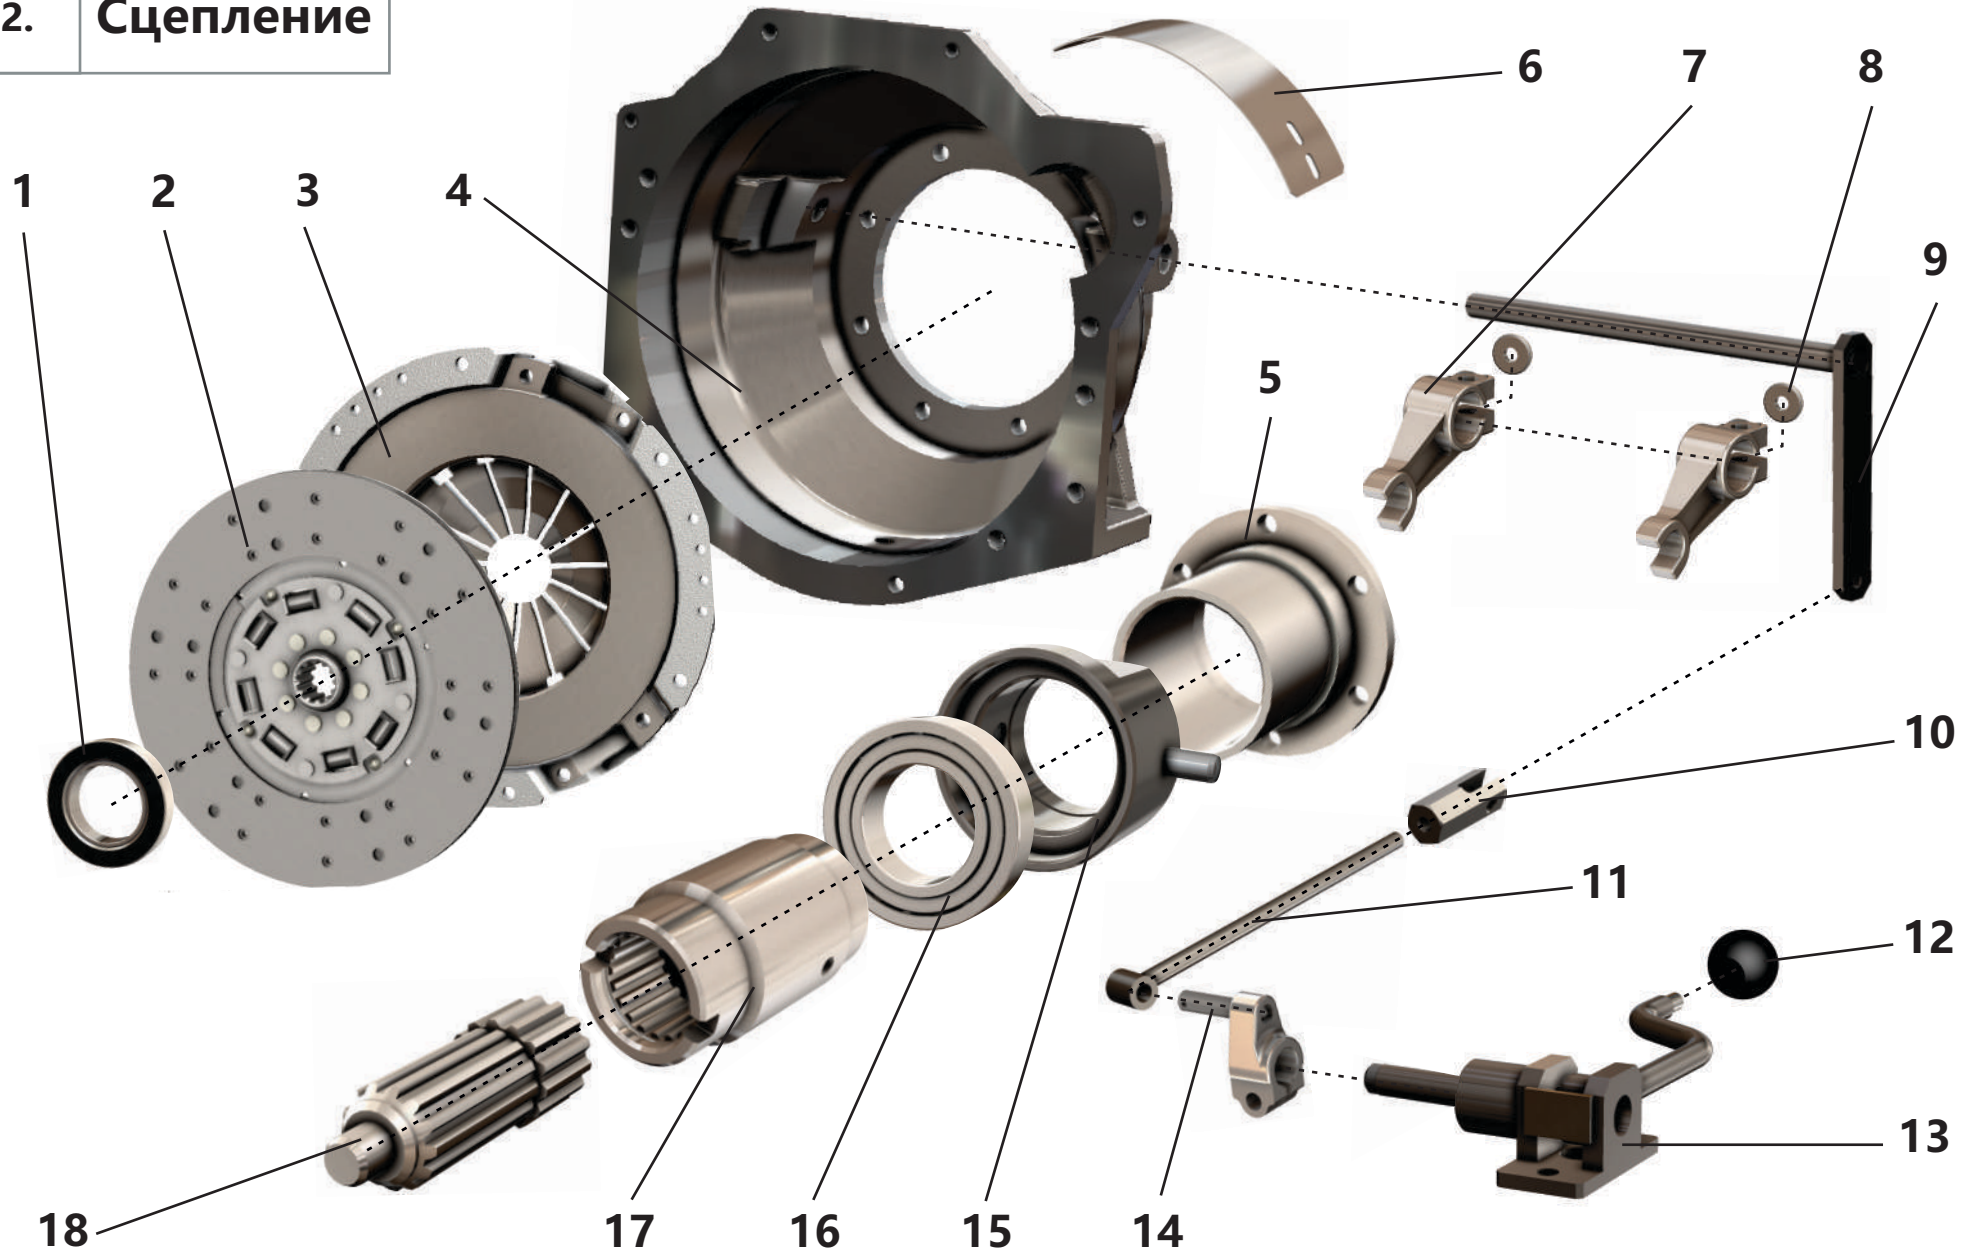

5.2. Сцепление

5.2. Сцепление

Поз.	Артикул	Наименование	Кол-во	Ед. измер.
1	ЗИФ-00025618	Подшипник	1	шт.
2	ЗИФ-00019763	Диск сцепления ведомый	1	шт.
3	ЗИФ-00019764	Диск сцепления нажимной	1	шт.
4	ЗИФ-00017697	Картер	1	шт.
5	ЗИФ-00009075	Кронштейн отводки	1	шт.
6	ЗИФ-00018577	Крышка картера	1	шт.
7	ЗИФ-00005812	Вилка выключения сцепления	2	шт.
8	ЗИФ-00005692	Шпонка	2	шт.
9	ЗИФ-00005396	Валик вилки выключения в сборе	1	шт.
10	ЗИФ-00005560	Вилка	1	шт.
11	ЗИФ-00005397	Тяга выключения сцепления	1	шт.
12	ЗИФ-00017420	Шарик	1	шт.
13	ЗИФ-00005442	Рукоятка с кронштейном	1	шт.
14	ЗИФ-00023666	Рычаг	1	шт.
15	ЗИФ-00005395	Отводка	1	шт.
16	ЗИФ-00005874	Подшипник	1	шт.
17	ЗИФ-00009490	Втулка	1	шт.
18	ЗИФ-00005557	Вал первичный	1	шт.