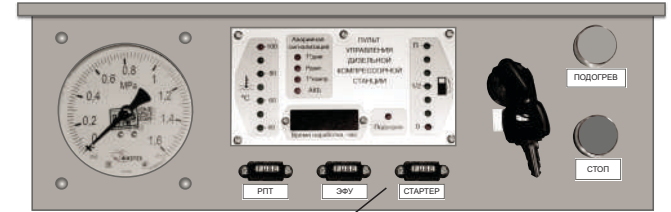

4. Электрооборудование

4. Электрооборудование

Поз.	Артикул	Наименование	Кол-во	Ед. измер.
1	ЗИФ-00005830	Датчик сигнализации температуры	1	шт.
2	ЗИФ-00005829	Датчик аварийного давления масла	1	шт.
3	ЗИФ-00015306	Щит приборный	1	шт.
4	ЗИФ-00010107	Аккумуляторная батарея	1	шт.
5	ЗИФ-00005831	Датчик сигнализации температуры	1	шт.
6	ЗИФ-00005832	Датчик указателя температуры	1	шт.
7	ЗИФ-00015238	Клапан электромагнитный остановки двигателя	1	шт.