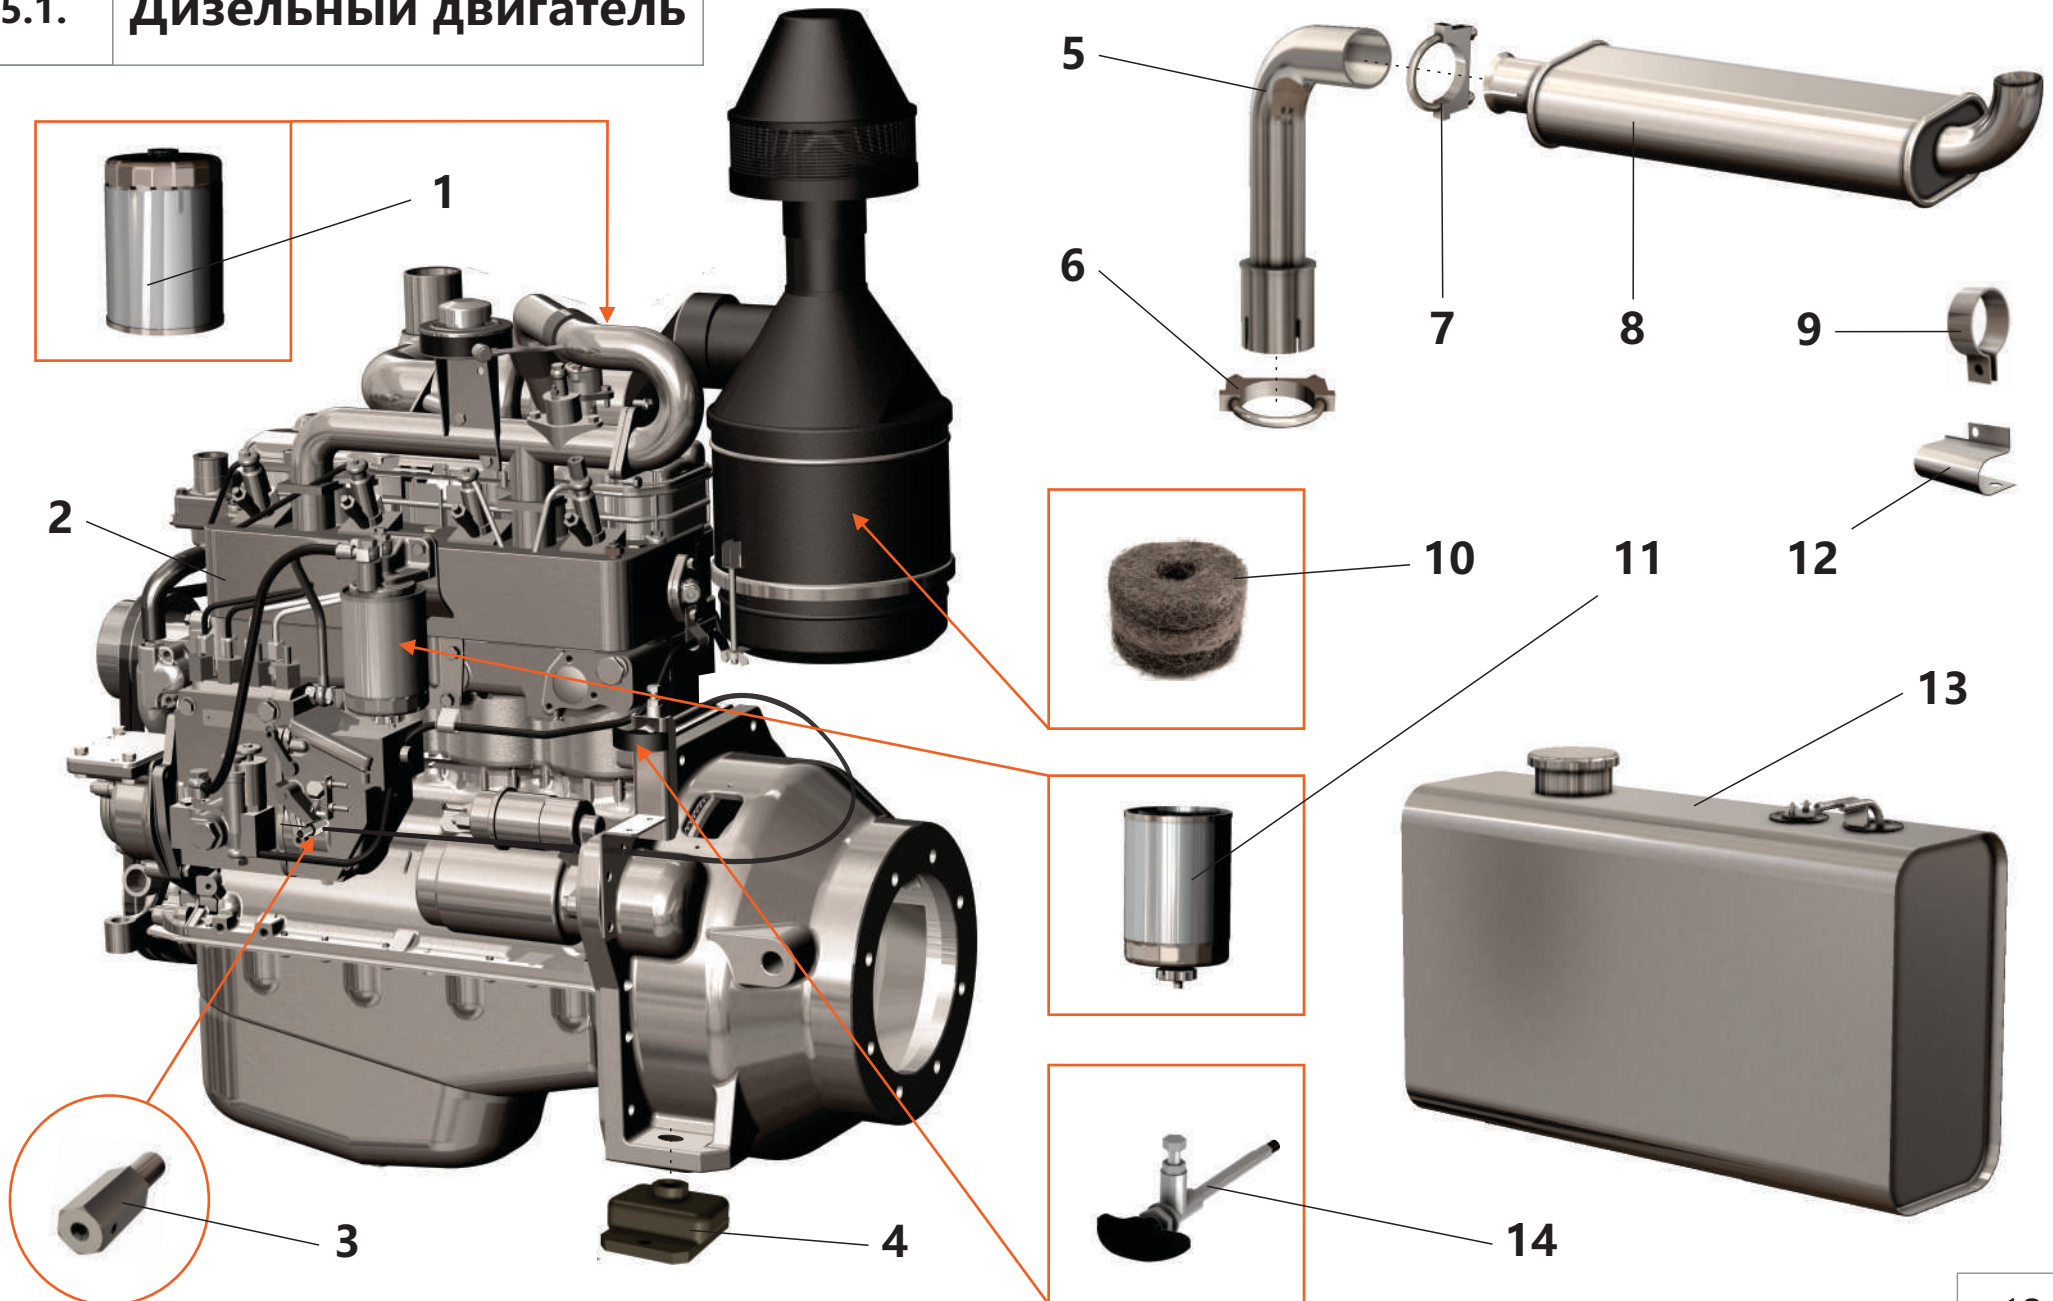

5.1. Дизельный двигатель

5.1. Дизельный двигатель

Поз.	Артикул	Наименование	Кол-во	Ед. измер.
1	ЗИФ-00010457	Фильтроэлемент масляного фильтра	1	шт.
2	ЗИФ-00029639	Двигатель дизельный	1	шт.
3	ЗИФ-00005679	Зажим	1	шт.
4	ЗИФ-00008643	Амортизатор	2	шт.
5	ЗИФ-00023653	Труба выхлопная	1	шт.
6	ЗИФ-00005923	Хомут	1	шт.
7	ЗИФ-00006481	Хомут	1	шт.
8	ЗИФ-00018207	Глушитель	1	шт.
9	ЗИФ-00005669	Зажим	1	шт.
10	ЗИФ-00022650	Фильтроэлемент воздушного фильтра (комплект-3шт)	1	шт.
11	ЗИФ-00010459	Фильтроэлемент топливного фильтра	1	шт.
12	ЗИФ-00005677	Амортизатор	1	шт.
13	ЗИФ-00015682	Бак топливный (полный комплект) 80л	1	шт.
14	ЗИФ-00005903	Тяга управления	1	шт.