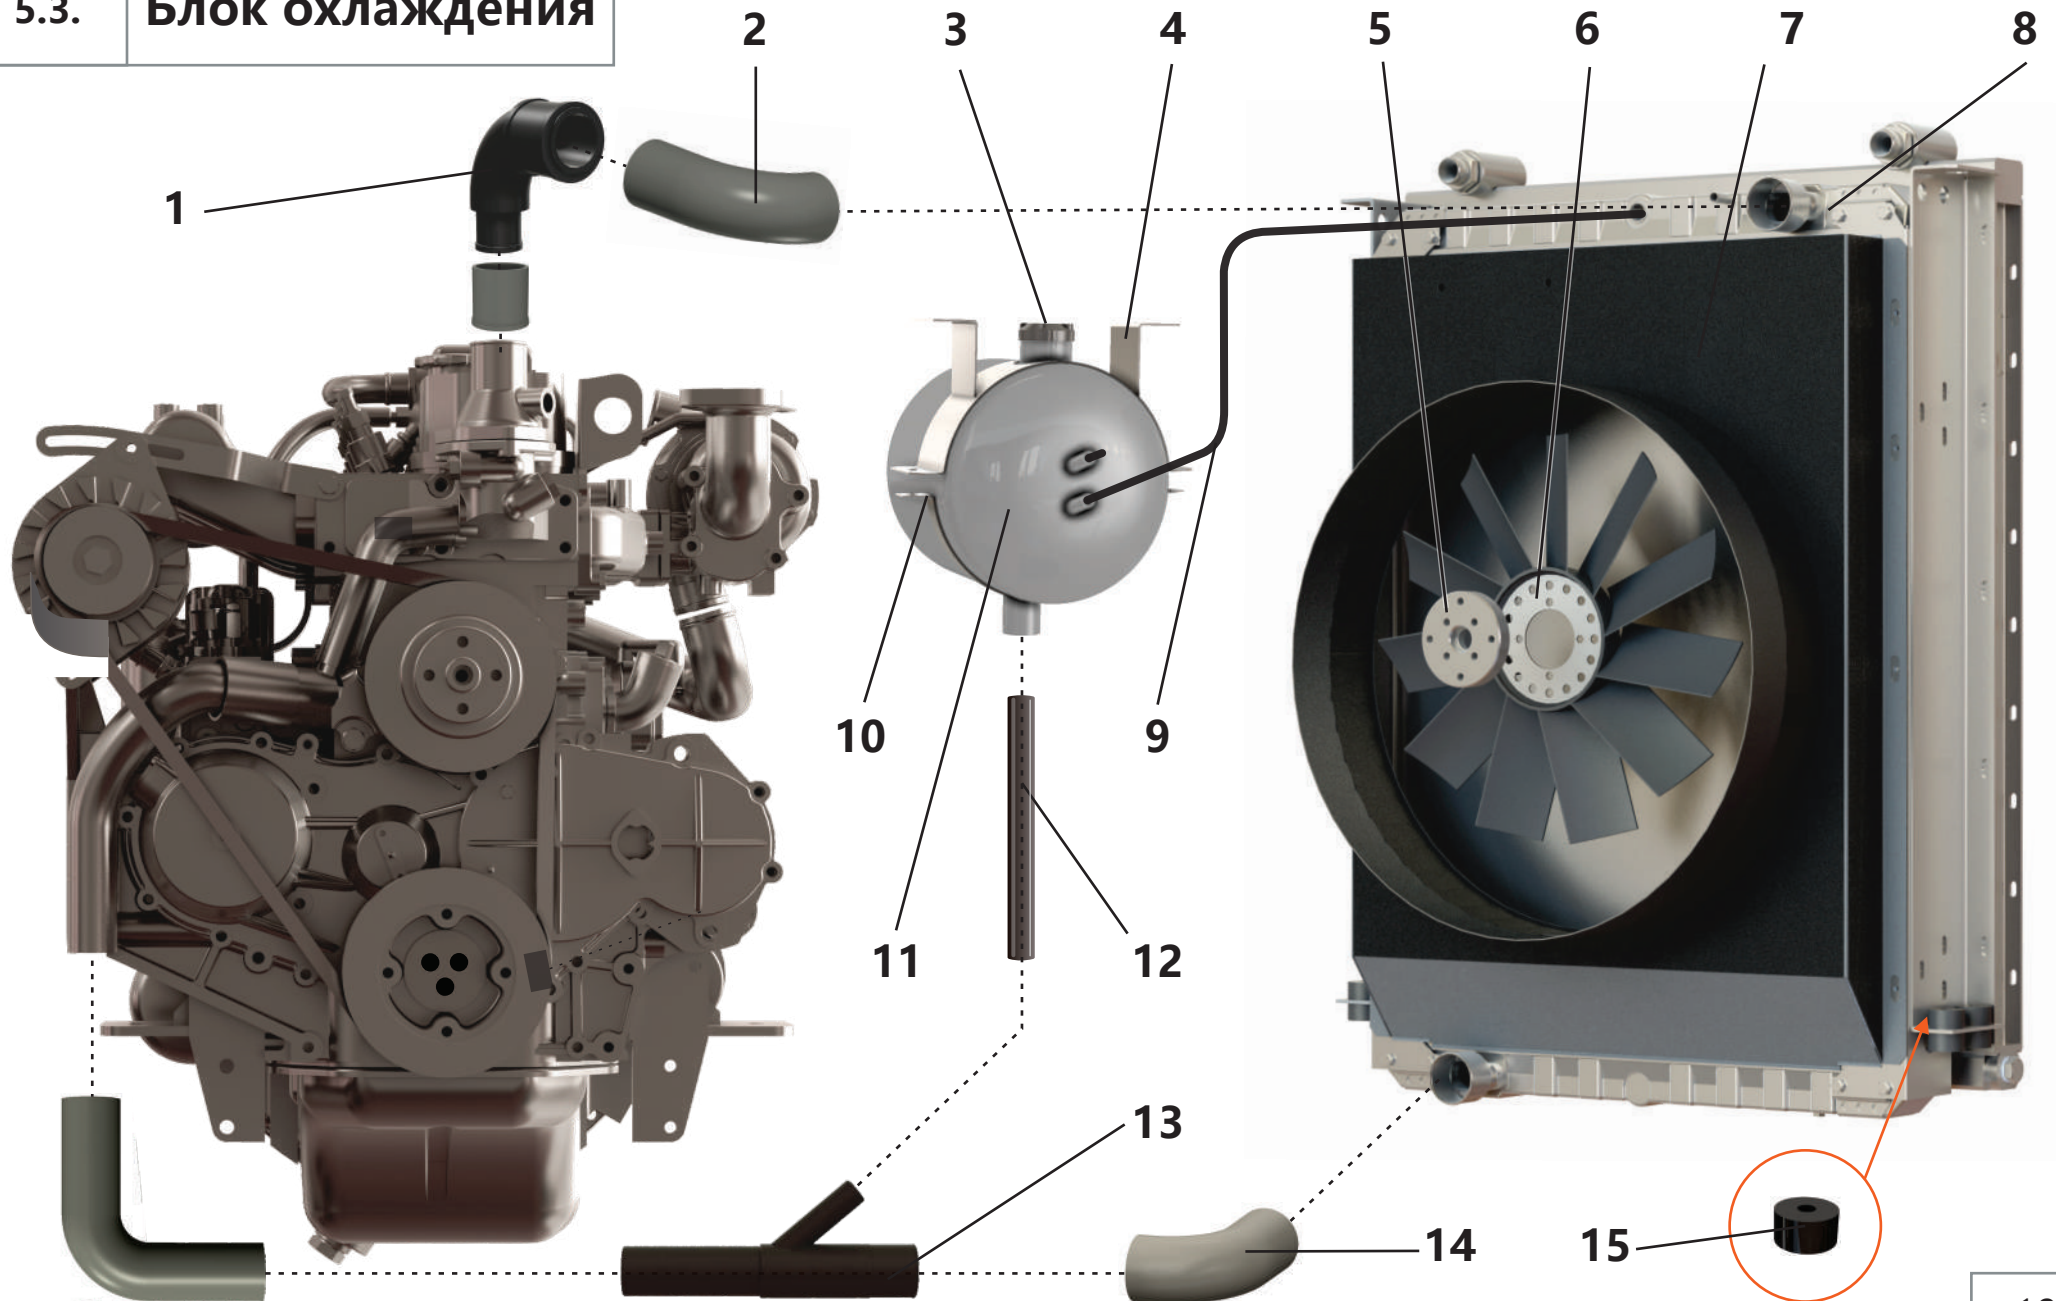

5.3. Блок охлаждения

5.3. Блок охлаждения

Поз.	Артикул	Наименование	Кол-во	Ед. измер.
1	ЗИФ-00005448	Патрубок верхний	1	шт.
2	ЗИФ-00005872	Патрубок /р/ радиатора	1	шт.
3	ЗИФ-00005886	Пробка расширительного бачка	1	шт.
4	ЗИФ-00005632	Хомут бачка	1	шт.
5	ЗИФ-00041521	Переходник на крыльчатку	1	шт.
6	ЗИФ-00005401	Крыльчатка	1	шт.
7	ЗИФ-00041293	Диффузор	1	шт.
8	ЗИФ-00005891	Радиатор в сборе	1	шт.
9	ЗИФ-00022293	Рукав	1	шт.
10	ЗИФ-00005427	Кронштейн бачка	1	шт.
11	ЗИФ-00005794	Бачок расширительный	1	шт.
12	ЗИФ-00024245	Рукав	1	шт.
13	ЗИФ-00041707	Патрубок нижний	1	шт.
14	ЗИФ-00005871	Патрубок /р/ радиатора	1	шт.
15	ЗИФ-00005873	Подушка	8	шт.