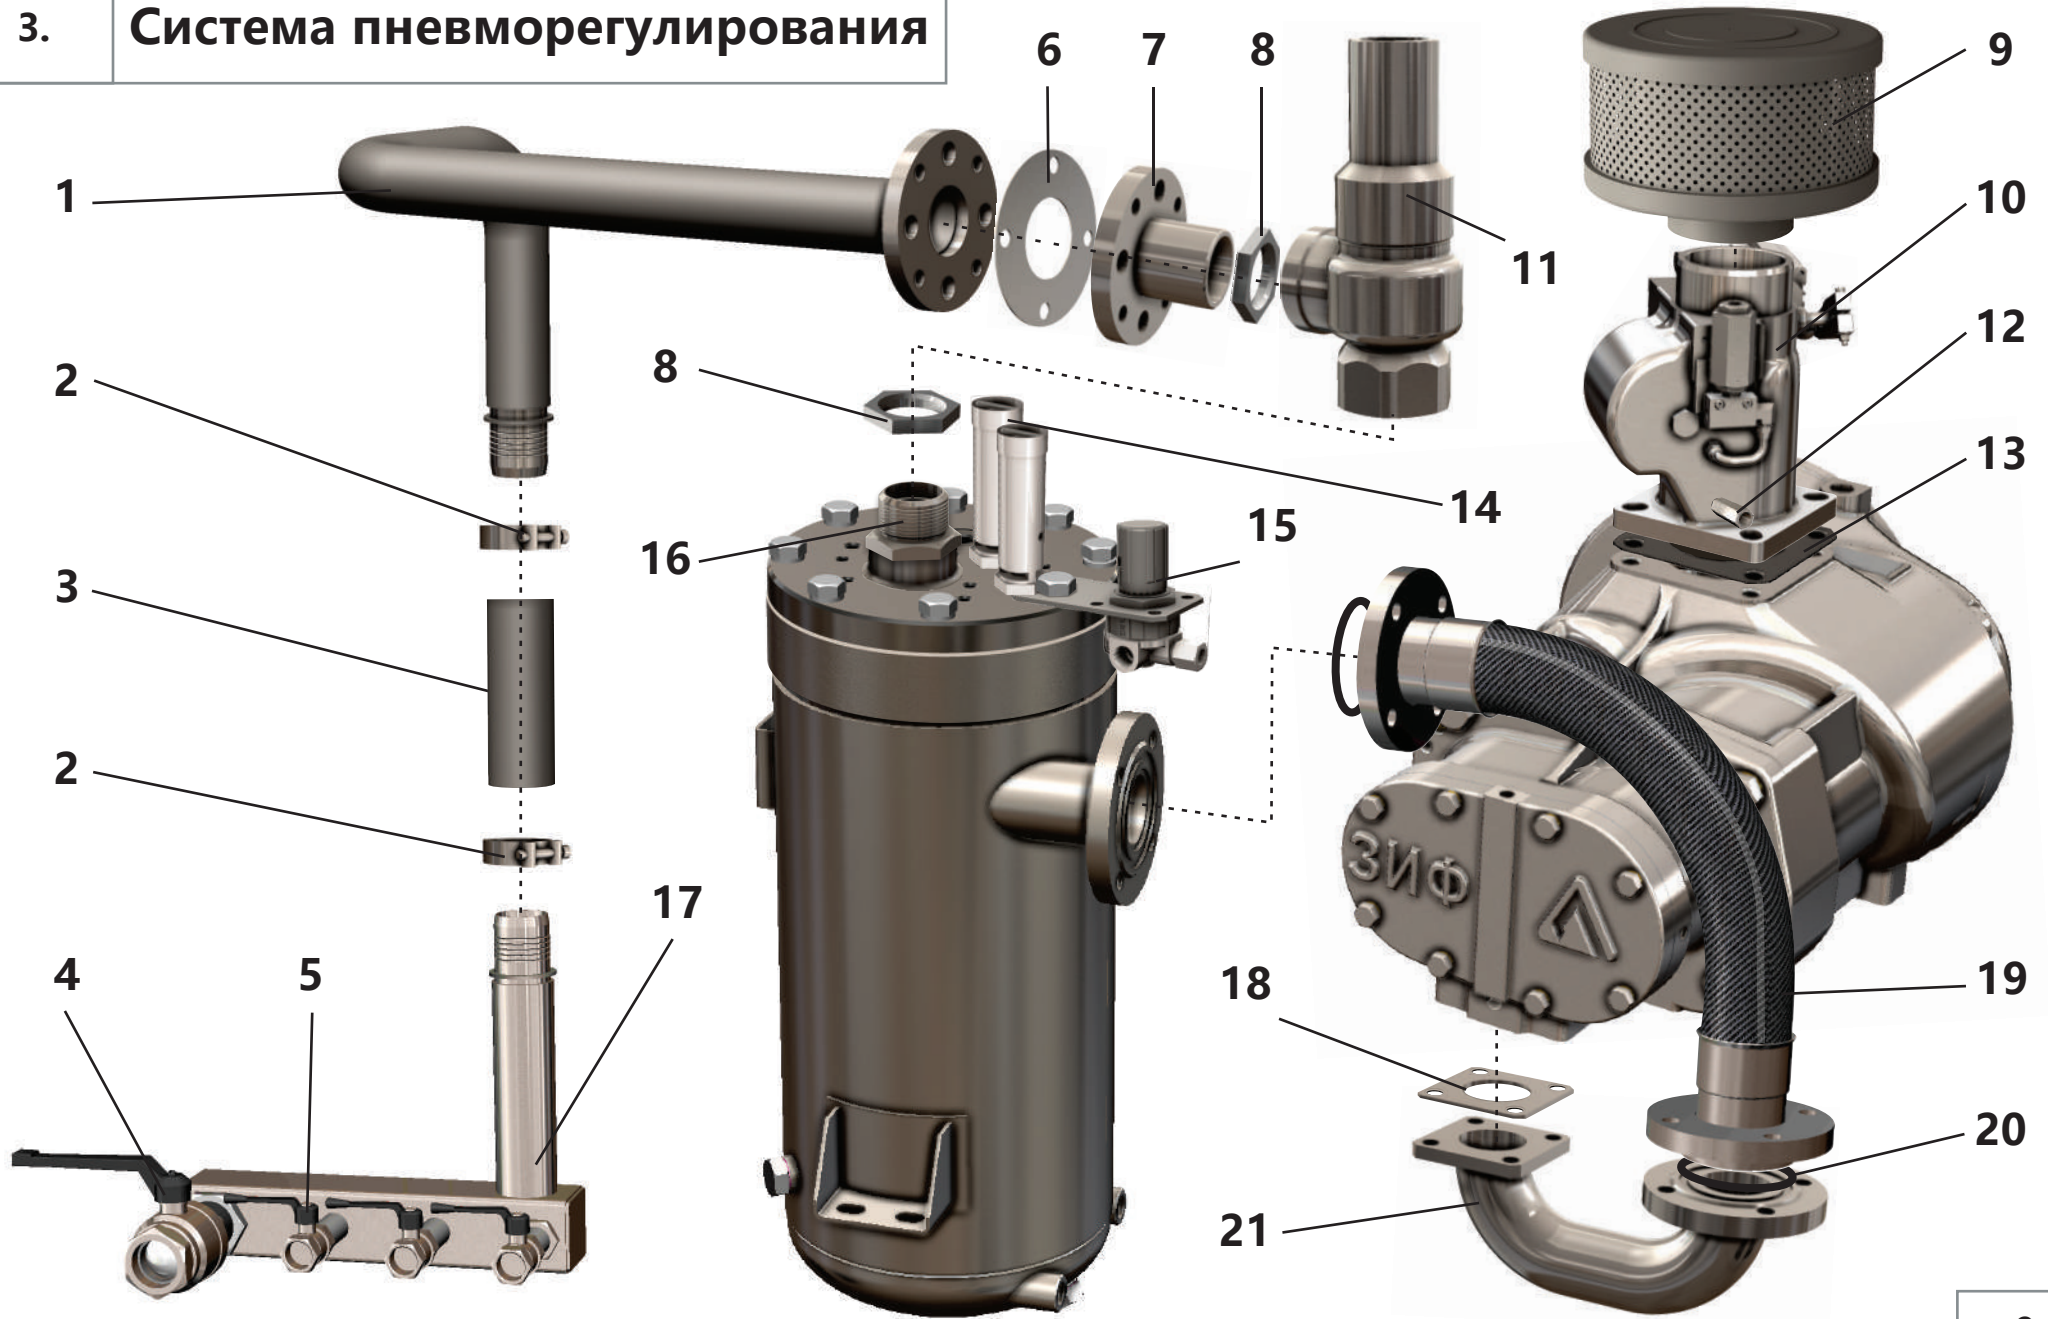

3. Система пневморегулирования

3. Система пневморегулирования

Поз.	Артикул	Наименование	Кол-во	Ед. измер.
1	ЗИФ-00018735	Подвод на трубу раздаточную	1	шт.
2	ЗИФ-00030709	Хомут силовой 2х болтовой	2	шт.
3	ЗИФ-00010378	Рукав РВД	1	шт.
4	ЗИФ-00005855	Кран шаровой латунный Ду-40	1	шт.
5	ЗИФ-00005854	Кран шаровой латунный Ду-20	3	шт.
6	ЗИФ-00005545	Прокладка	1	шт.
7	ЗИФ-00011018	Патрубок	1	шт.
8	ЗИФ-00028780	Контргайка 50-Ц	2	шт.
9	ЗИФ-00015373	Фильтроэлемент воздушного фильтра	1	шт.
10	ЗИФ-00027868	Клапан дроссельный	1	шт.
11	ЗИФ-00027872	Клапан минимального давления	1	шт.
12	ЗИФ-00011260	Клапан обратный	1	шт.
13	ЗИФ-00019670	Прокладка	1	шт.
14	ЗИФ-00018509	Клапан предохранительный	2	шт.
15	ЗИФ-00027875	Клапан пропорциональный	1	шт.
16	ЗИФ-00038208	Штуцер	1	шт.
17	ЗИФ-00018734	Труба раздаточная	1	шт.
18	ЗИФ-00008562	Прокладка	1	шт.
19	ЗИФ-00033223	Металлорукав	1	шт.
20	ЗИФ-00005889	Прокладка	2	шт.
21	ЗИФ-00009076	Труба нагнетания	1	шт.