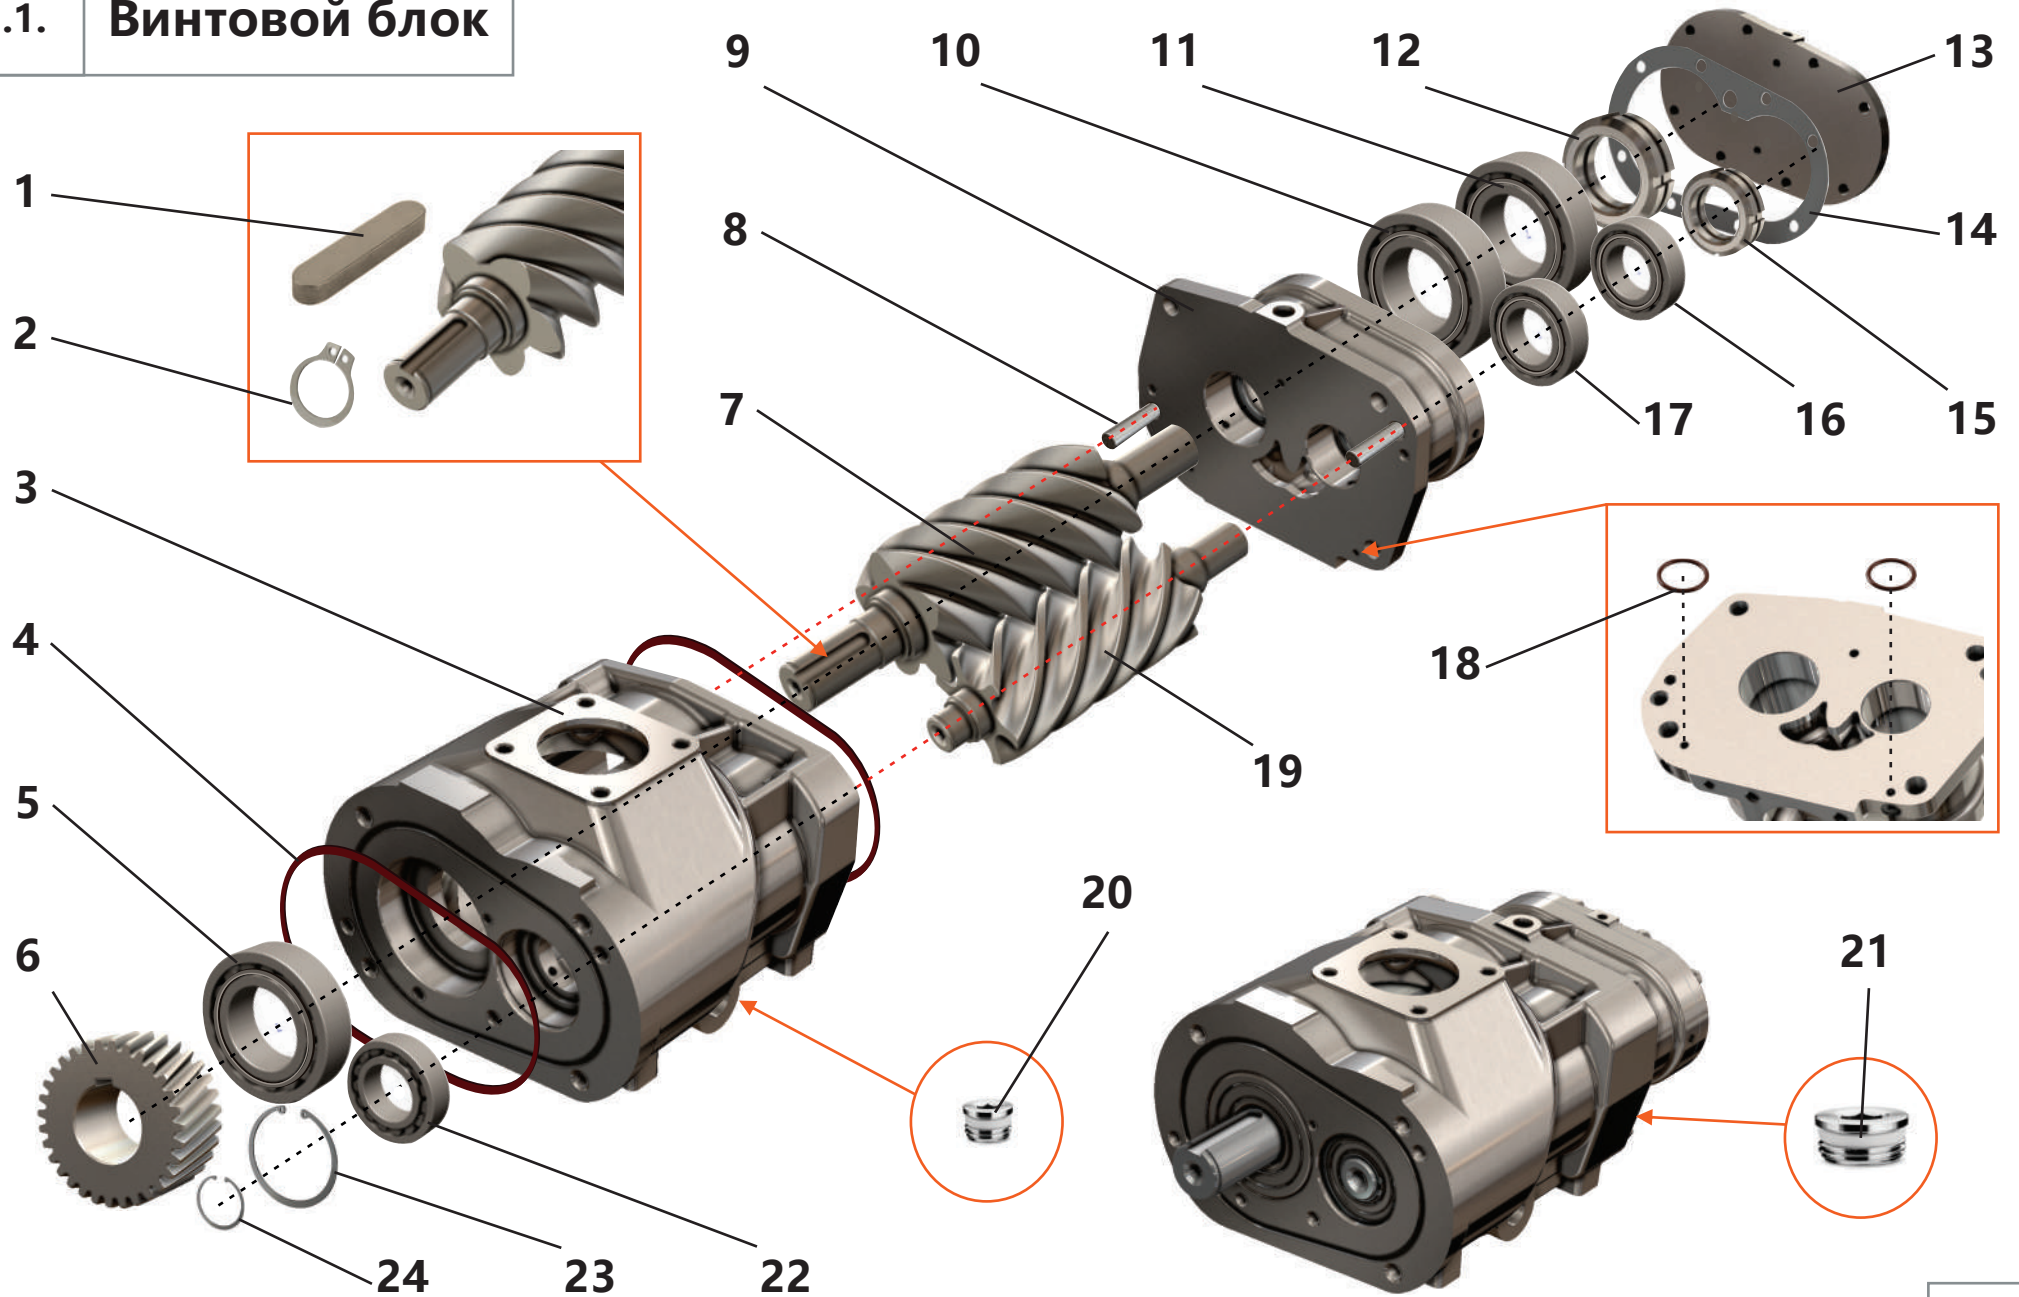

1.1. Винтовой блок

**1.1. Винтовой блок**

Поз.	Артикул	Наименование	Кол-во	Ед. измер.
1	ЗИФ-00005784	Шпонка	1	шт.
2	ЗИФ-00005850	Кольцо	1	шт.
3	ЗИФ-00005536	Корпус	1	шт.
4	ЗИФ-00030619	Кольцо	2	шт.
5	ЗИФ-00005882	Подшипник	1	шт.
6	ЗИФ-00009486	Шестерня	1	шт.
7	ЗИФ-00005539	Винт ведущий	1	шт.
8	ЗИФ-00005785	Штифт	2	шт.
9	ЗИФ-00005541	Опора	1	шт.
10	ЗИФ-00005881	Подшипник	1	шт.
11	ЗИФ-00005878	Подшипник	1	шт.
12	ЗИФ-00005819	Гайка	2	шт.
13	ЗИФ-00005537	Крышка	1	шт.
14	ЗИФ-00005538	Прокладка	1	шт.
15	ЗИФ-00005818	Гайка	2	шт.
16	ЗИФ-00005877	Подшипник	1	шт.
17	ЗИФ-00005880	Подшипник	1	шт.
18	ЗИФ-00029733	Кольцо	2	шт.
19	ЗИФ-00005540	Винт ведомый	1	шт.
20	ЗИФ-00005836	Фитинг 1/8"	4	шт.
21	ЗИФ-00008679	Фитинг 1/4"	2	шт.
22	ЗИФ-00005879	Подшипник	1	шт.
23	ЗИФ-00005848	Кольцо	1	шт.
24	ЗИФ-00005849	Кольцо	1	шт.