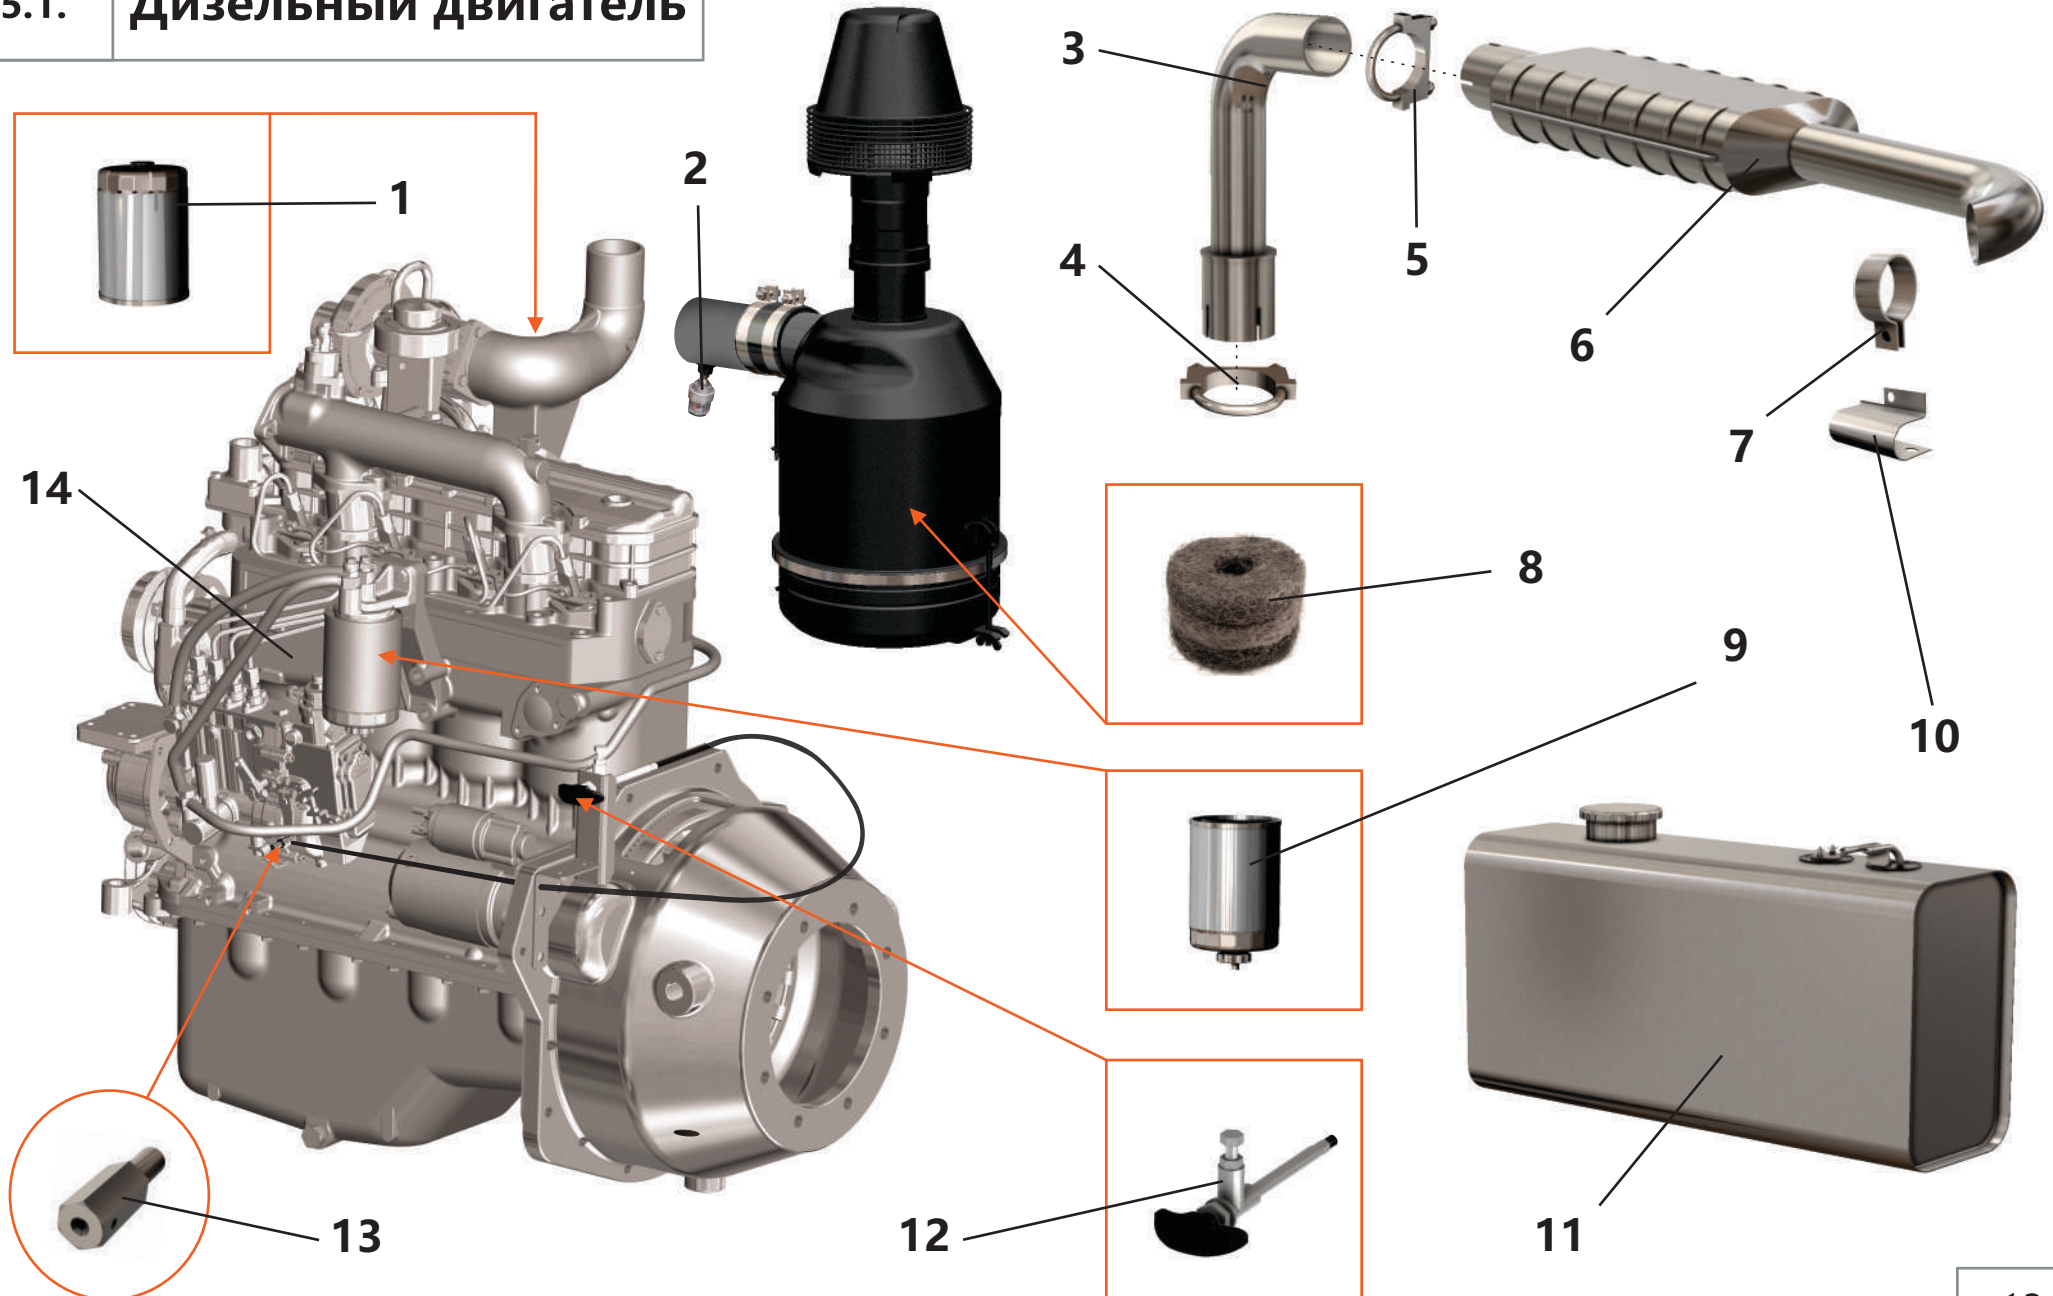

5.1. Дизельный двигатель

5.1. Дизельный двигатель

Поз.	Артикул	Наименование	Кол-во	Ед. измер.
1	ЗИФ-00010457	Фильтроэлемент масляного фильтра	1	шт.
2	ЗИФ-00034844	Индикатор загрязненности	1	шт.
3	ЗИФ-00030094	Труба выхлопная	1	шт.
4	ЗИФ-00005923	Хомут	1	шт.
5	ЗИФ-00023634	Хомут	1	шт.
6	ЗИФ-00025357	Глушитель	1	шт.
7	ЗИФ-00023633	Зажим	1	шт.
8	ЗИФ-00022650	Фильтроэлемент воздушного фильтра (комплект-3шт)	1	шт.
9	ЗИФ-00010459	Фильтроэлемент топливного фильтра	1	шт.
10	ЗИФ-00005677	Амортизатор	1	шт.
11	ЗИФ-00030349	Бак топливный 100 л	1	шт.
12	ЗИФ-00005903	Тяга управления	1	шт.
13	ЗИФ-00005679	Зажим	1	шт.
14	ЗИФ-00030098	Двигатель дизельный	1	шт.