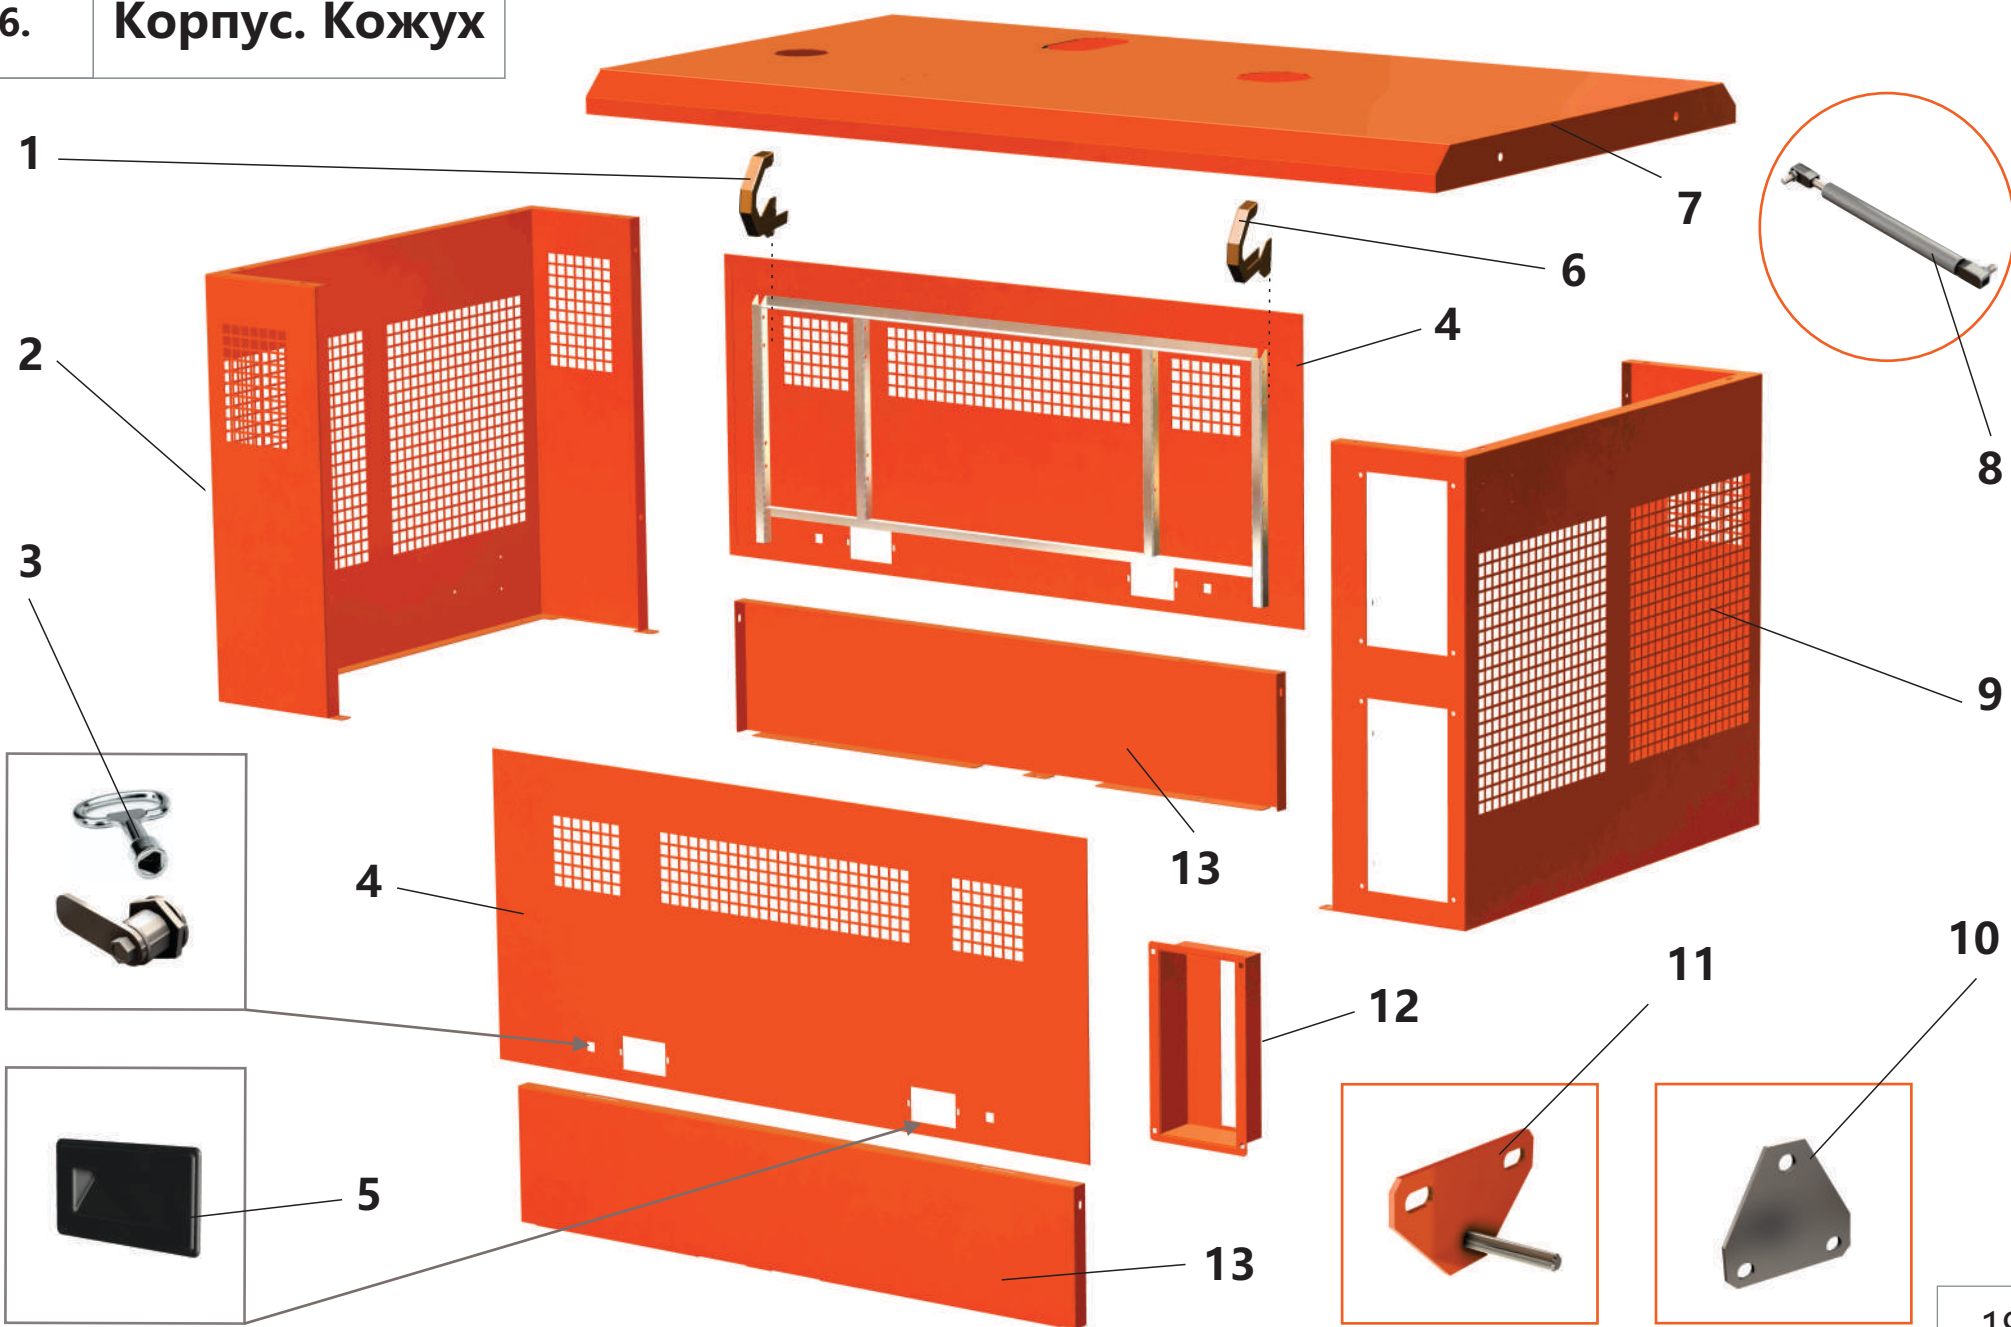

6. Корпус. Кожух

6. Корпус. Кожух

Поз.	Артикул	Наименование	Кол-во	Ед. измер.	Примечание
1	ЗИФ-00018783	Звено левое	2	шт.	
2	ЗИФ-00024336	Щит торцевой	1	шт.	
3	ЗИФ-00010609	Замок	4	шт.	
4	ЗИФ-00024334	Щит подъемный	2	шт.	
5	ЗИФ-00018787	Ручка люка утопленная	4	шт.	
6	ЗИФ-00018782	Звено правое	2	шт.	
7	ЗИФ-00024332	Крыша	1	шт.	
8	ЗИФ-00016287	Упор газовый	4	шт.	
9	ЗИФ-00024333	Щит торцевой	1	шт.	
10	ЗИФ-00018784	Кронштейн подвижный	4	шт.	
11	ЗИФ-00018781	Кронштейн с осью	4	шт.	
12	ЗИФ-00024335	Ниша	1	шт.	
13	ЗИФ-00024337	Юбка	2	шт.