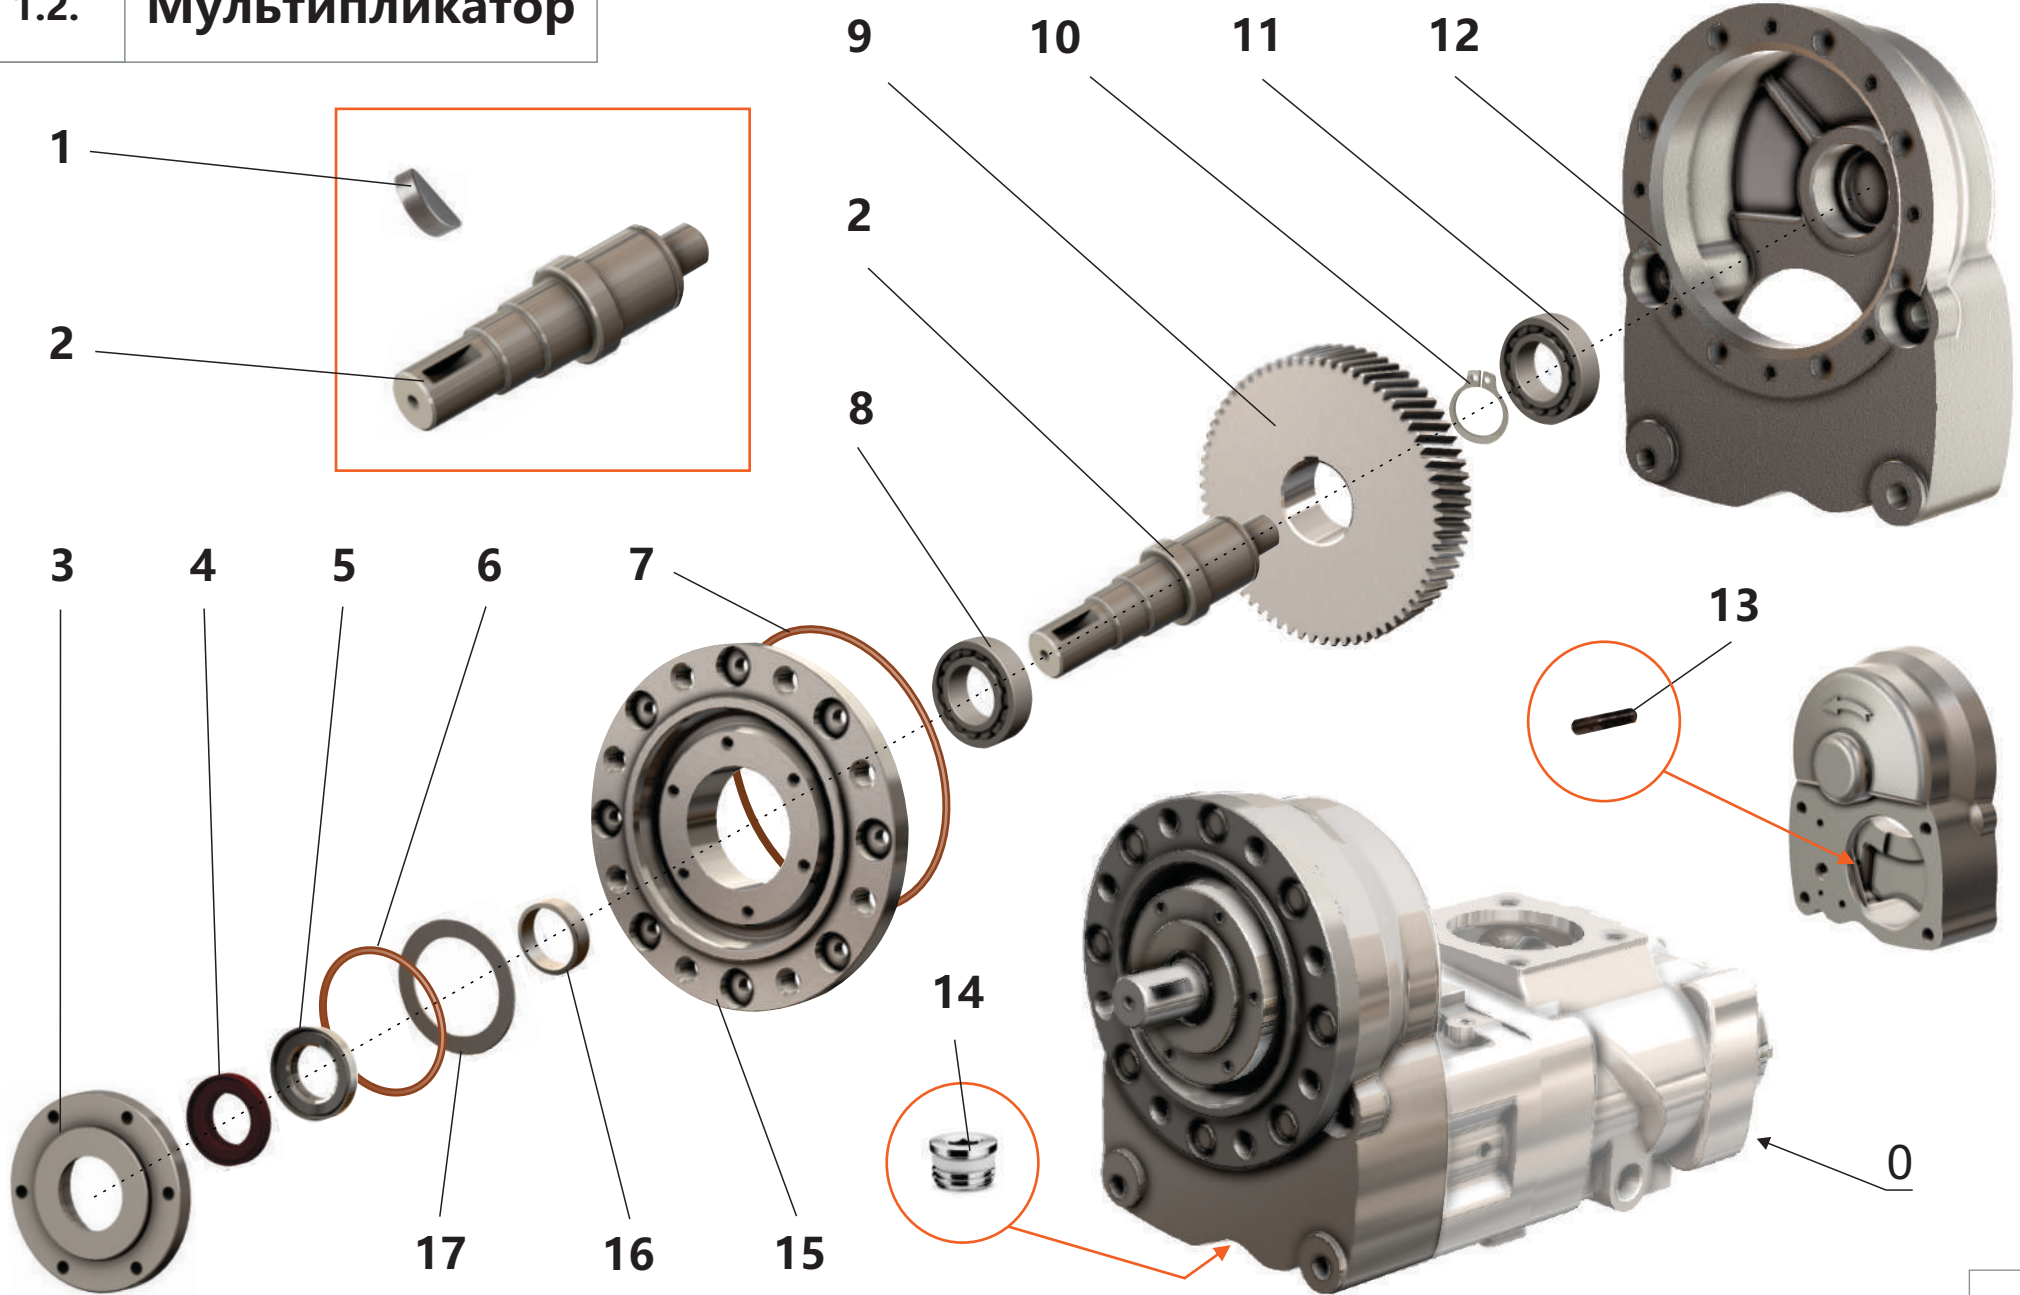

1.2. Мультипликатор

1.2. Мультипликатор

Поз.	Артикул	Наименование	Кол-во	Ед. измер.
0	ЗИФ-00007271	Компрессор	1	шт.
1	ЗИФ-00006865	Шпонка	2	шт.
2	ЗИФ-00006840	Вал	1	шт.
3	ЗИФ-00006841	Крышка	1	шт.
4	ЗИФ-00007030	Манжета	1	шт.
5	ЗИФ-00007031	Манжета	1	шт.
6	ЗИФ-00029867	Кольцо уплотнительное	1	шт.
7	ЗИФ-00029868	Кольцо уплотнительное	1	шт.
8	ЗИФ-00018669	Подшипник	1	шт.
9	ЗИФ-00006842	Колесо зубчатое	1	шт.
10	ЗИФ-00007017	Кольцо	1	шт.
11	ЗИФ-00018672	Подшипник	1	шт.
12	ЗИФ-00006838	Корпус	1	шт.
13	ЗИФ-00006843	Форсунка	1	шт.
14	ЗИФ-00005836	Фитинг (заглушка)	1	шт.
15	ЗИФ-00006839	Крышка мультипликатора	1	шт.
16	ЗИФ-00006987	Внутреннее кольцо подшипника	1	шт.
17	ЗИФ-00006846	Прокладка	1	шт.