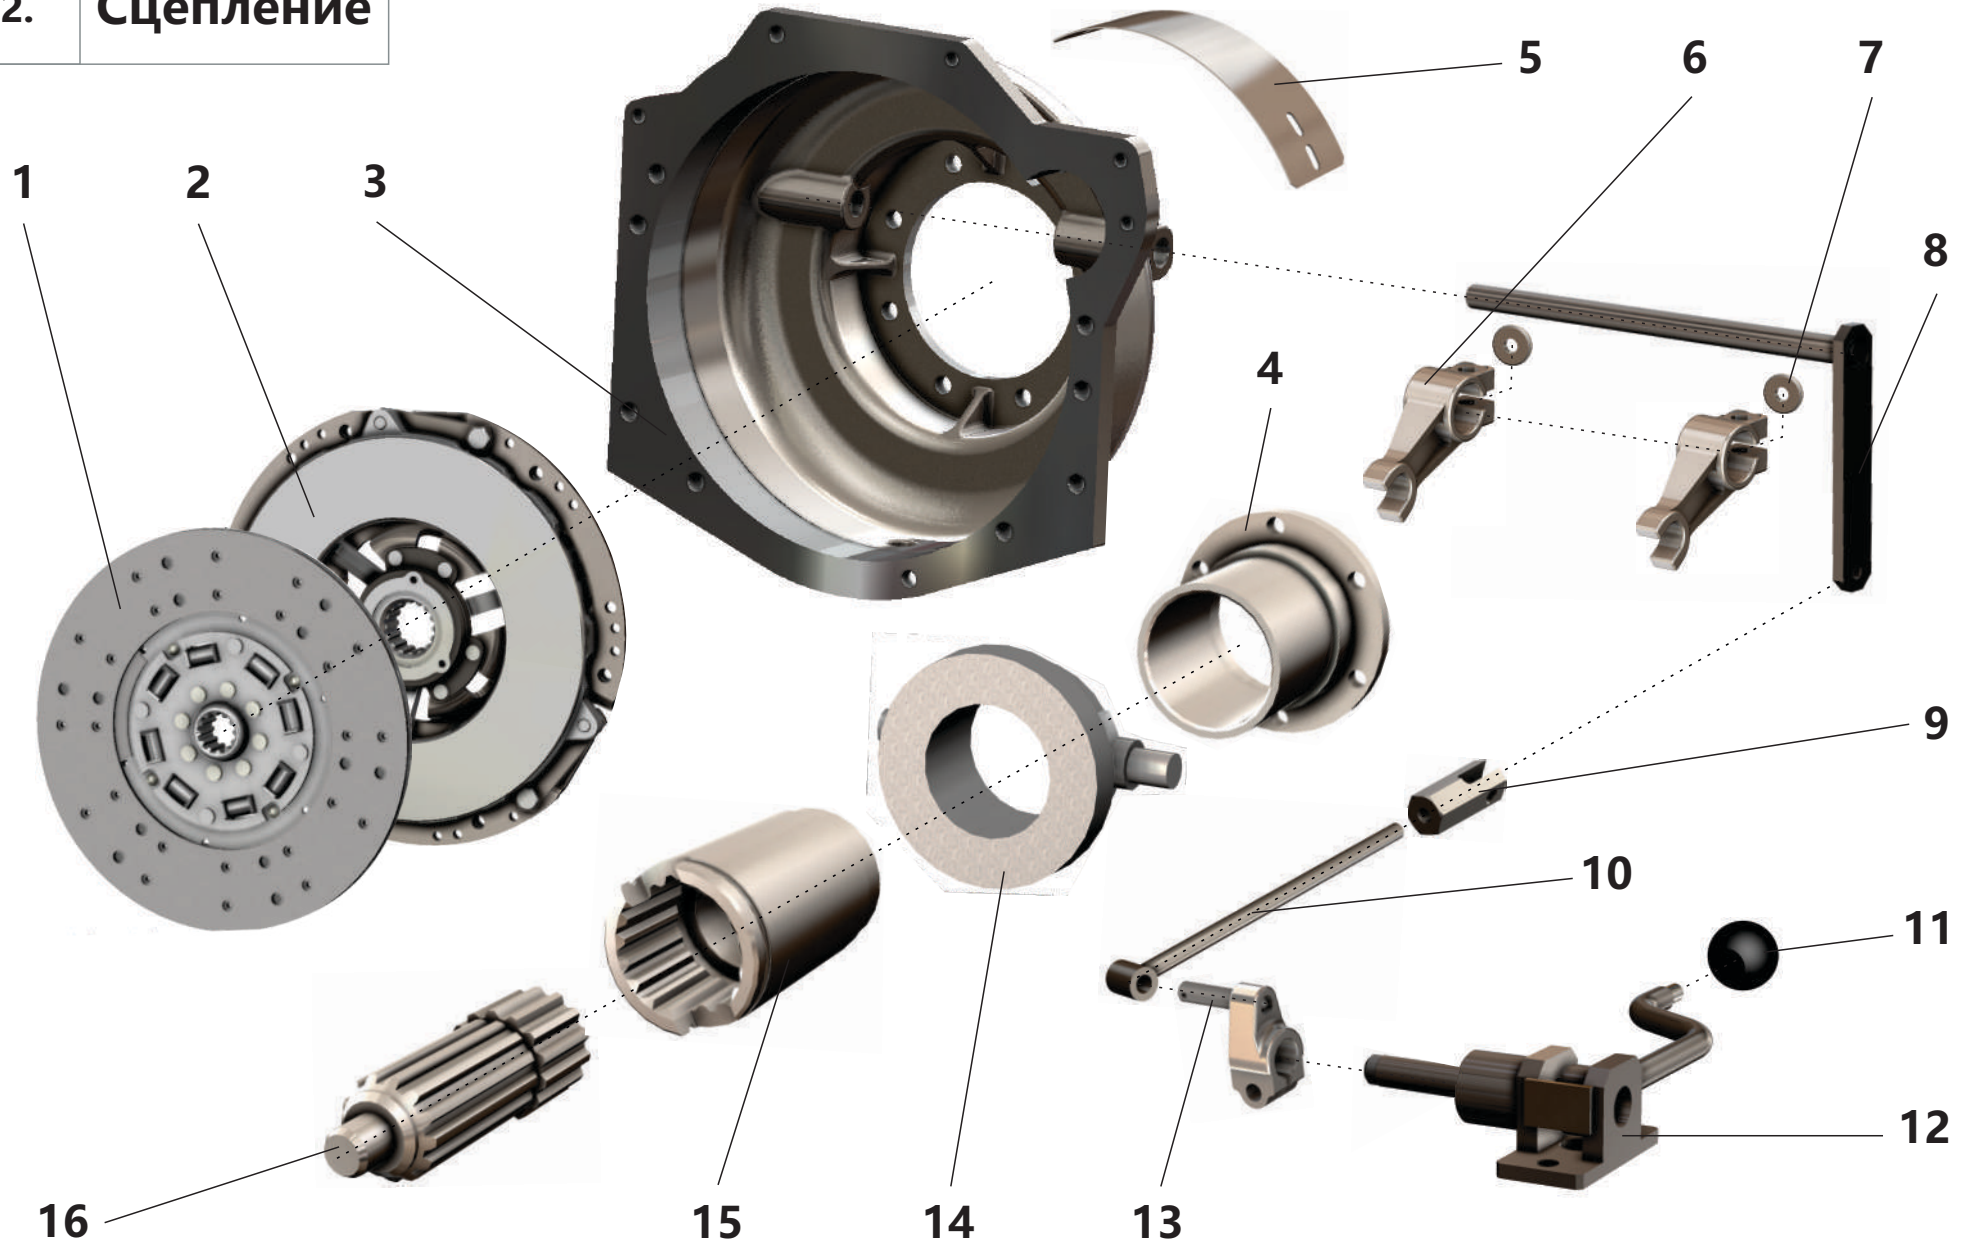

5.2. Сцепление

5.2. Сцепление

Поз.	Артикул	Наименование	Кол-во	Ед. измер.
1	ЗИФ-00019608	Диск сцепления ведомый	1	шт.
2	ЗИФ-00019762	Диск сцепления нажимной в сб.	1	шт.
3	ЗИФ-00017808	Картер сцепления	1	шт.
4	ЗИФ-00006247	Кронштейн отводки	1	шт.
5	ЗИФ-00018577	Крышка картера	1	шт.
6	ЗИФ-00005812	Вилка выключения сцепления	2	шт.
7	ЗИФ-00005692	Шпонка	2	шт.
8	ЗИФ-00006248	Валик вилки выключения в сборе	1	шт.
9	ЗИФ-00005560	Вилка	1	шт.
10	ЗИФ-00005397	Тяга выключения сцепления	1	шт.
11	ЗИФ-00017420	Шарик	1	шт.
12	ЗИФ-00005442	Рукоятка с кронштейном	1	шт.
13	ЗИФ-00023666	Рычаг	1	шт.
14	ЗИФ-00006463	Отводка	1	шт.
15	ЗИФ-00006325	Втулка	1	шт.
16	ЗИФ-00006375	Вал первичный	1	шт.