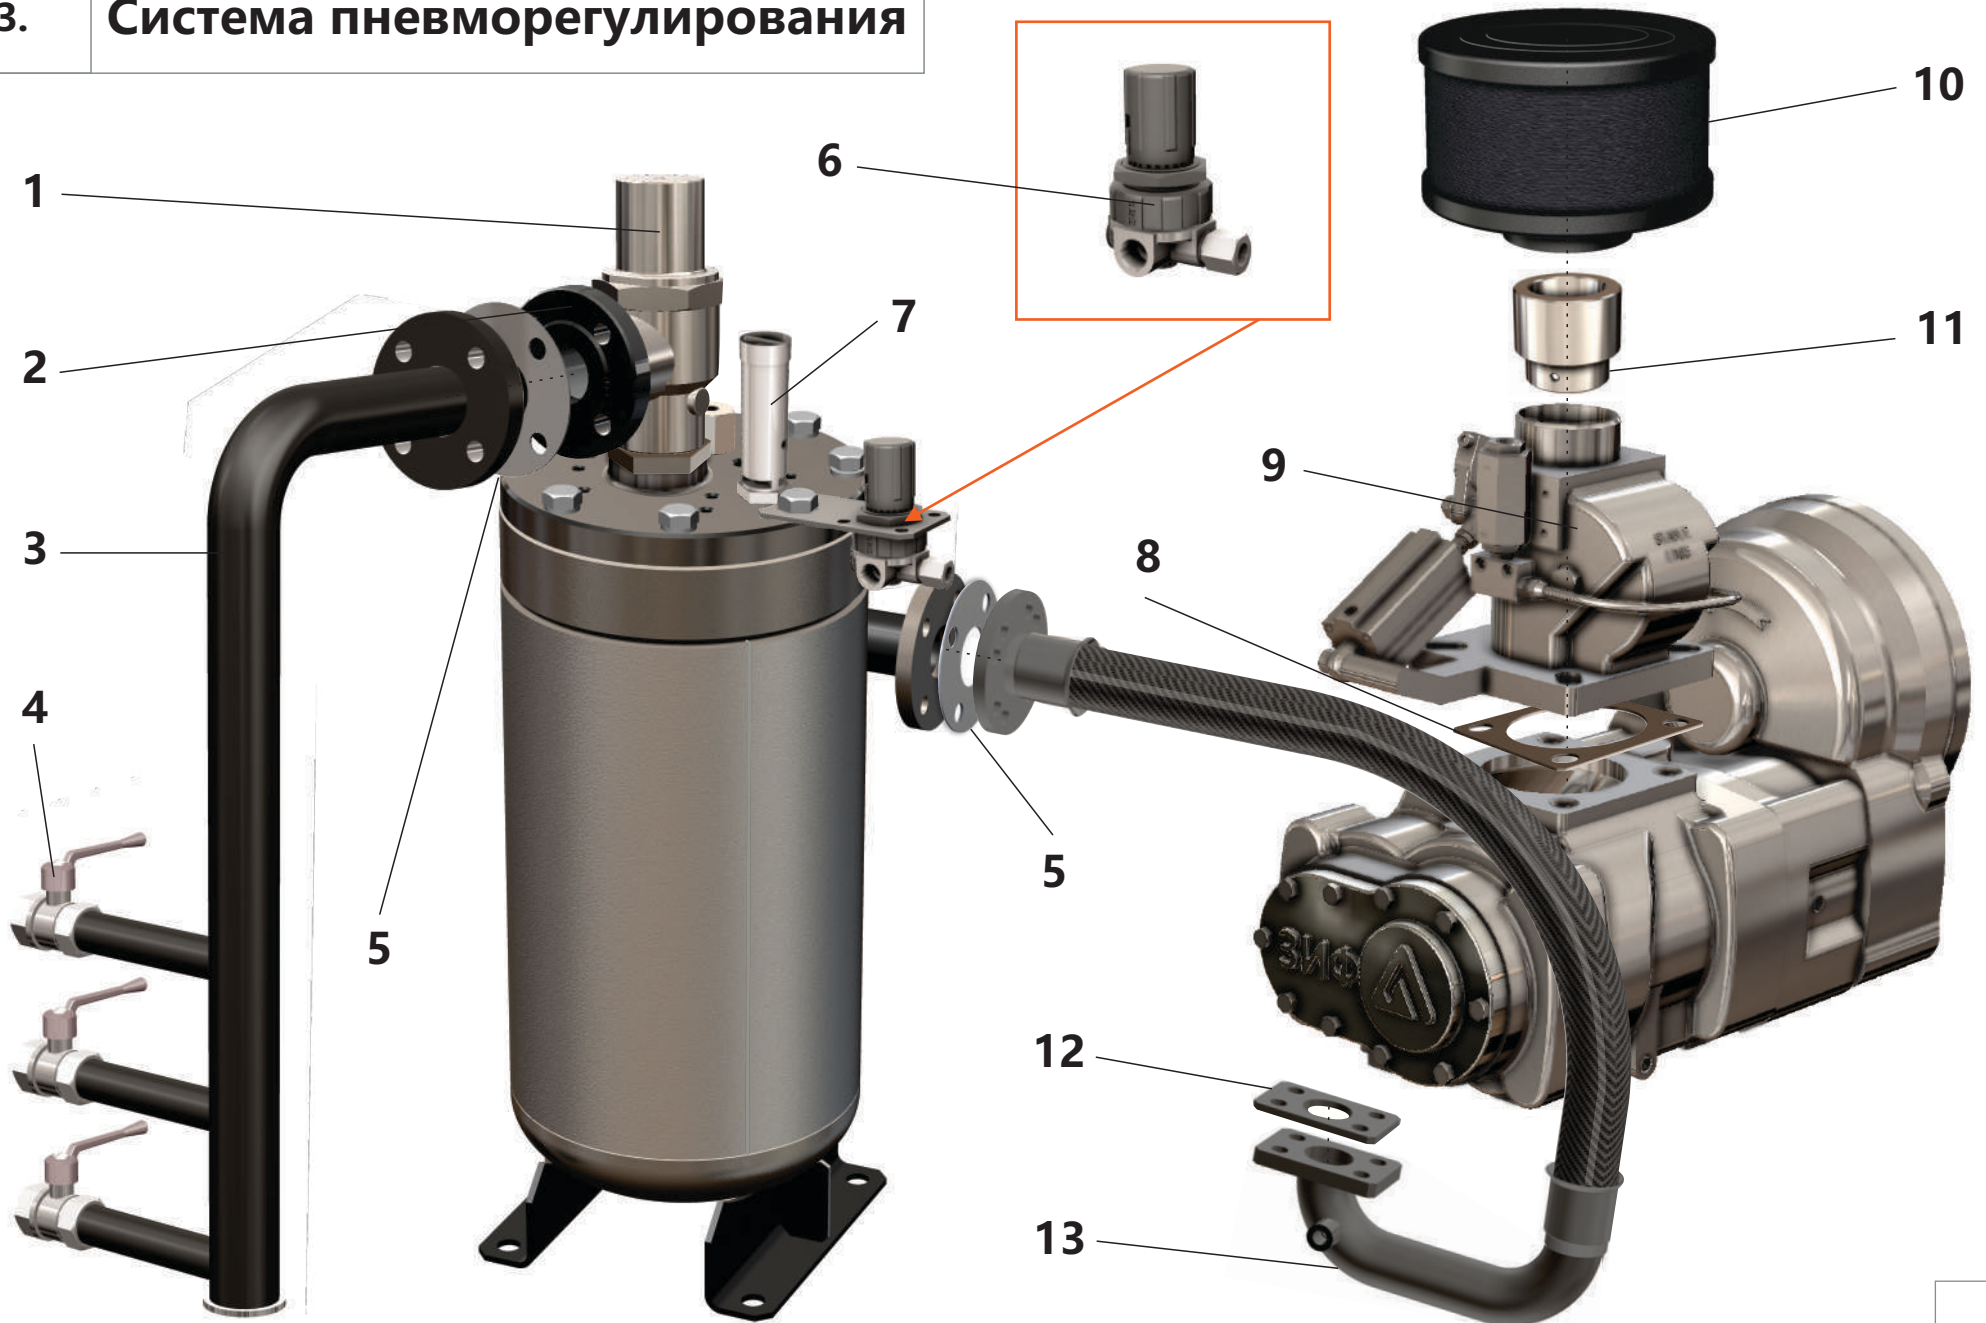

3. Система пневморегулирования

3. Система пневморегулирования

Поз.	Артикул	Наименование	Кол-во	Ед. измер.
1	ЗИФ-00030493	Клапан минимального давления	1	шт.
2	ЗИФ-00029611	Патрубок	1	шт.
3	ЗИФ-00030692	Труба раздаточная с фланцем	1	шт.
4	ЗИФ-00005854	Кран шаровой	3	шт.
5	ЗИФ-00006324	Прокладка	2	шт.
6	ЗИФ-00027875	Клапан пропорциональный	1	шт.
7	ЗИФ-00018509	Клапан предохранительный	1	шт.
8	ЗИФ-00006326	Прокладка	1	шт.
9	ЗИФ-00026233	Клапан дроссельный	1	шт.
10	ЗИФ-00018770	Фильтроэлемент воздушного фильтра	1	шт.
11	ЗИФ-00030749	Втулка	1	шт.
12	ЗИФ-00006321	Прокладка	1	шт.
13	ЗИФ-00018772	Труба нагнетания	1	шт.