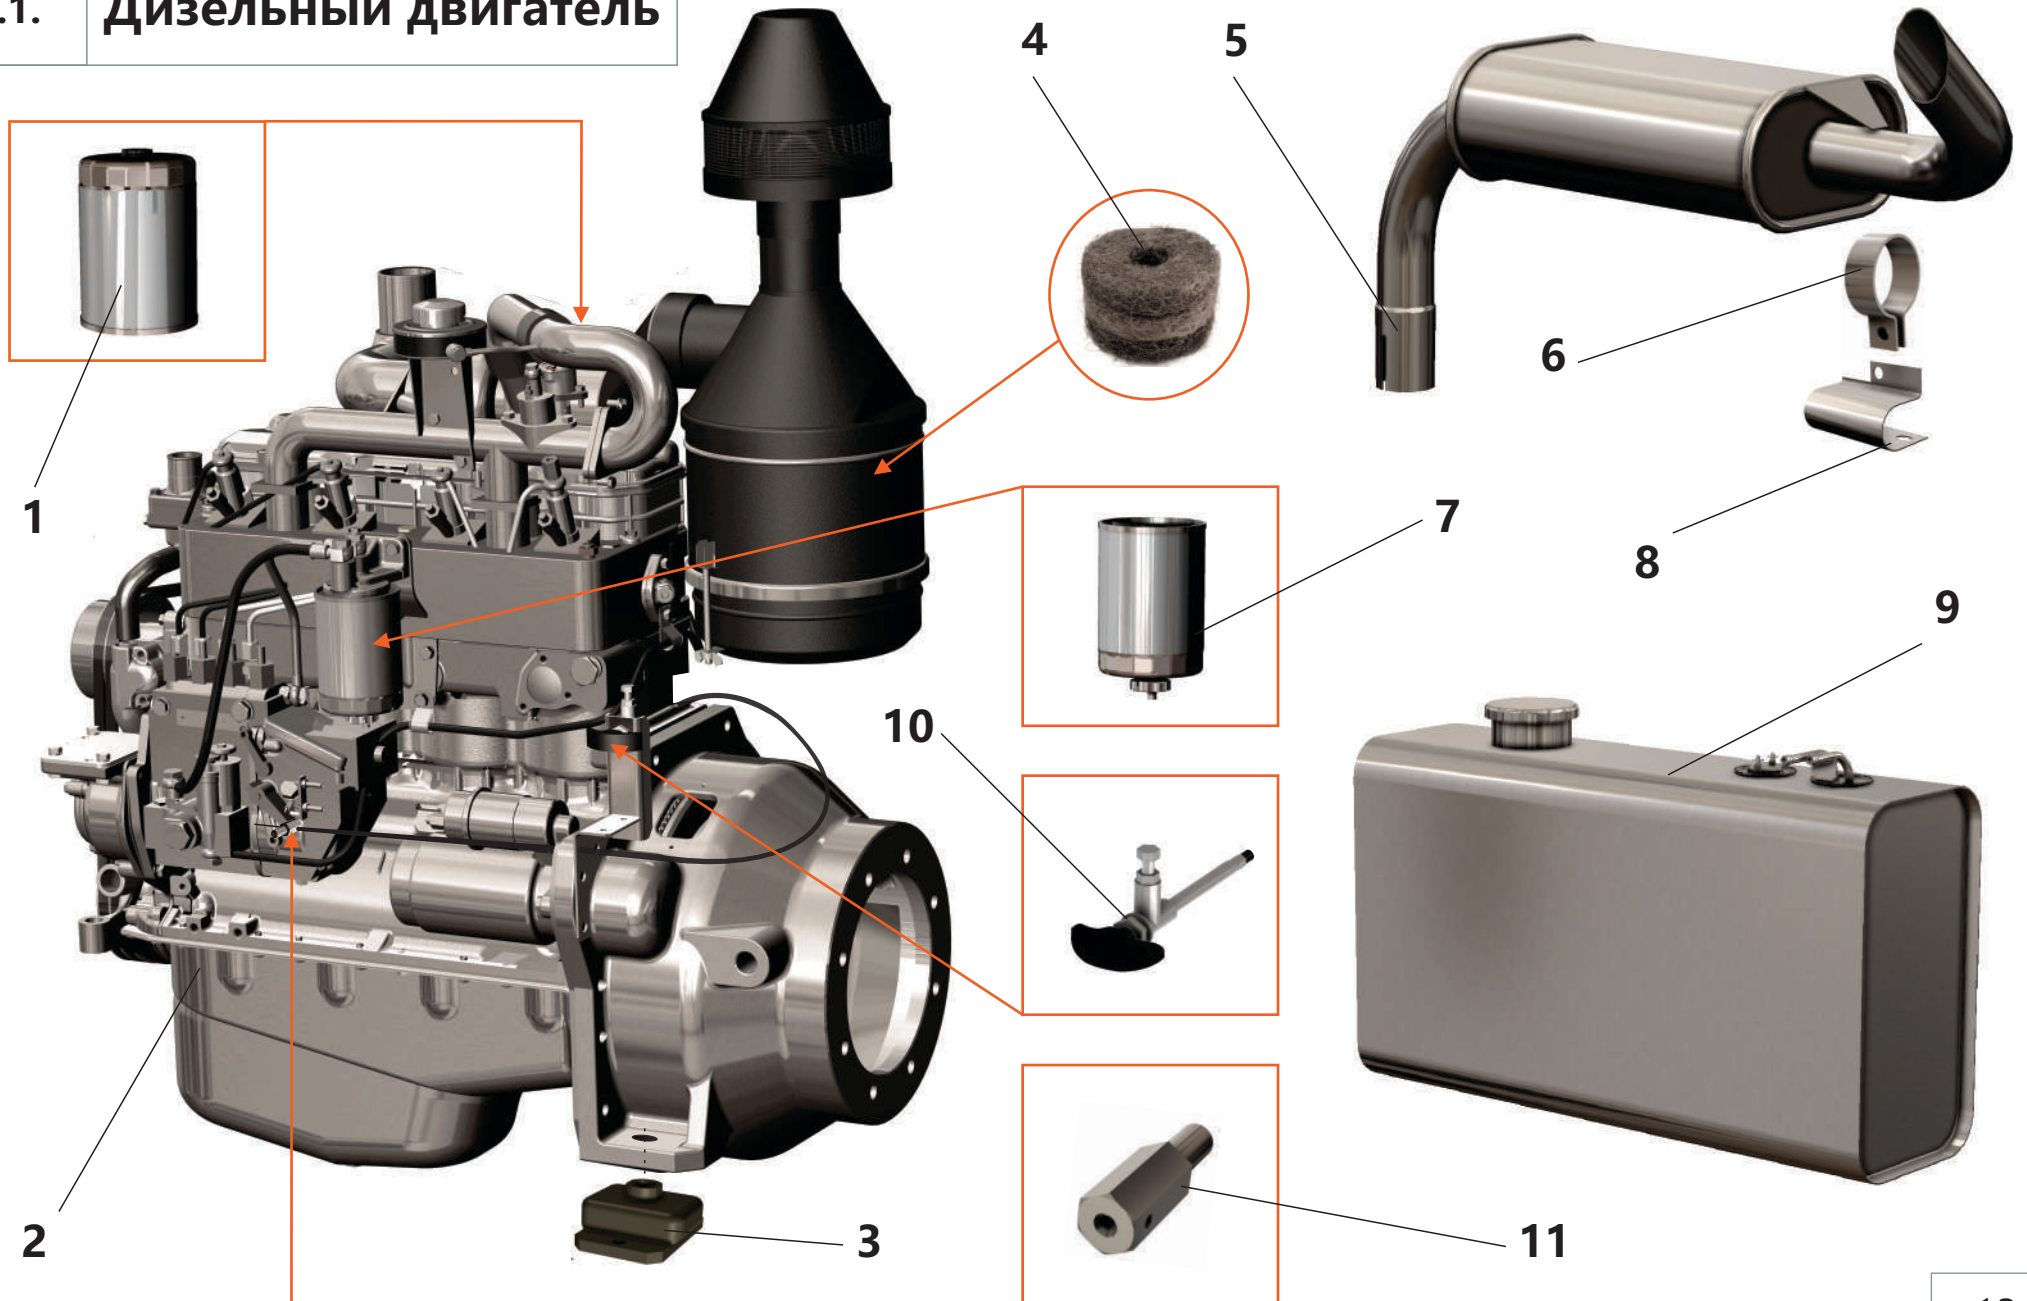

5.1. Дизельный двигатель

5.1. Дизельный двигатель

Поз.	Артикул	Наименование	Кол-во	Ед. измер.
1	ЗИФ-00010457	Фильтроэлемент масляного фильтра	1	шт.
2	ЗИФ-00029638	Дизель Д-243С-1705	1	шт.
3	ЗИФ-00008643	Амортизатор	2	шт.
4	ЗИФ-00022650	Фильтроэлемент воздушного фильтра (комплект-3шт)	1	шт.
5	ЗИФ-00018768	Глушитель	1	шт.
6	ЗИФ-00005669	Зажим	1	шт.
7	ЗИФ-00010459	Фильтроэлемент топливного фильтра	1	шт.
8	ЗИФ-00005677	Амортизатор	1	шт.
9	ЗИФ-00015682	Бак топливный (полный комплект) 80л	1	шт.
10	ЗИФ-00005903	Тяга управления	1	шт.
11	ЗИФ-00005679	Зажим	1	шт.