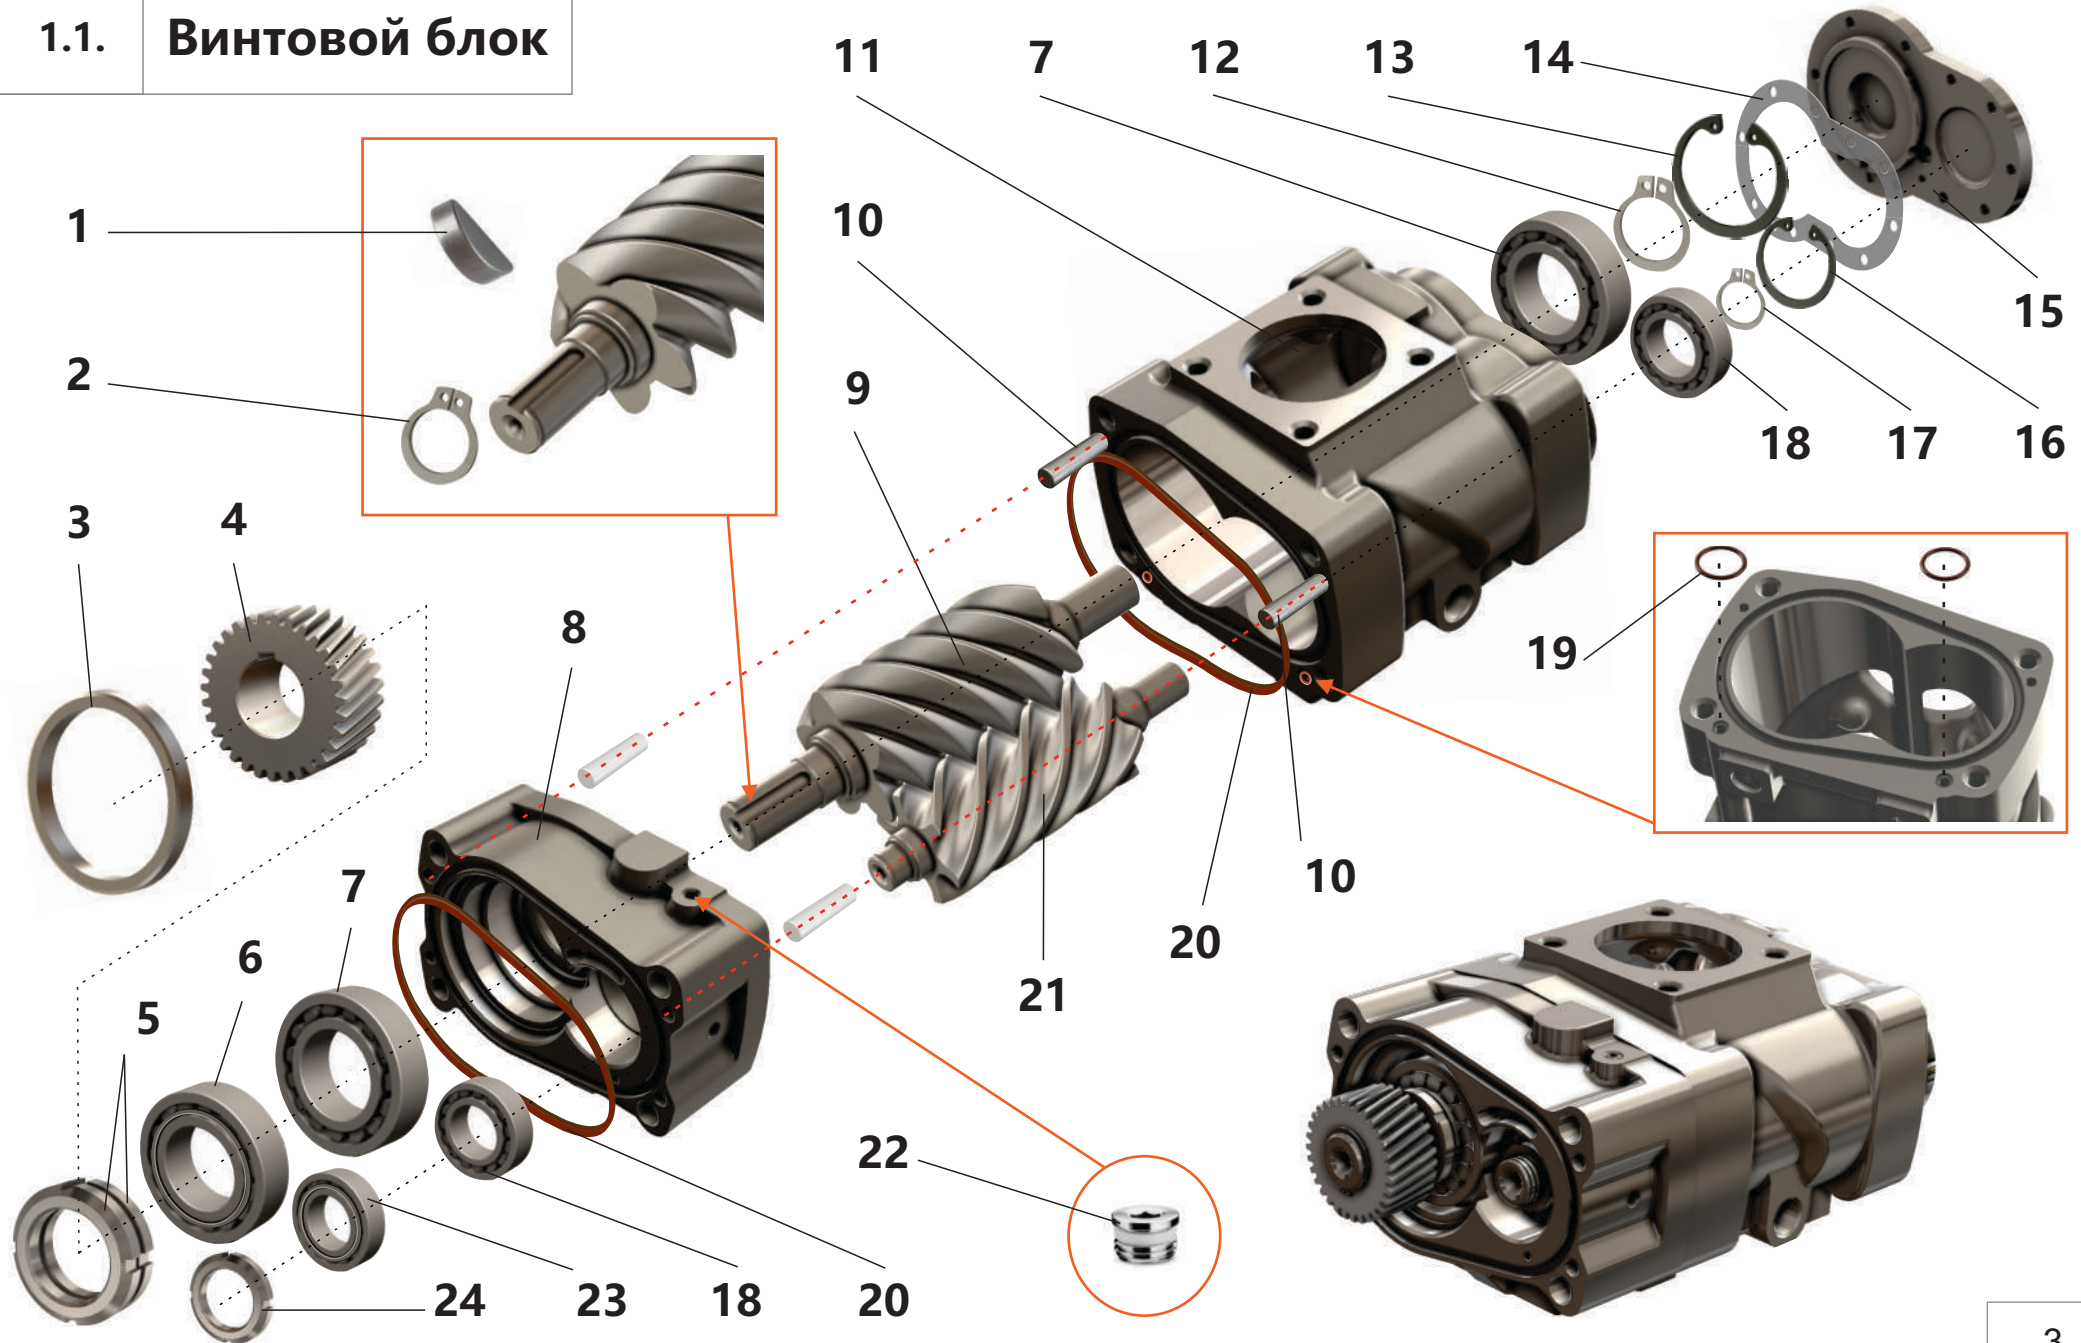

1.1. Винтовой блок

1.1. Винтовой блок

Поз.	Артикул	Наименование	Кол-во	Ед. измер.
1	ЗИФ-00006865	Шпонка	1	шт.
2	ЗИФ-00007015	Кольцо	1	шт.
3	ЗИФ-00006857	Втулка	1	шт.
4	ЗИФ-00006856	Шестерня	1	шт.
5	ЗИФ-00006992	Гайка	2	шт.
6	ЗИФ-00007052	Подшипник	1	шт.
7	ЗИФ-00005879	Подшипник	2	шт.
8	ЗИФ-00006855	Опора	1	шт.
9	ЗИФ-00006853	Винт ведущий	1	шт.
10	ЗИФ-00010014	Штифт	2	шт.
11	ЗИФ-00006859	Корпус	1	шт.
12	ЗИФ-00005849	Кольцо	1	шт.
13	ЗИФ-00005848	Кольцо	1	шт.
14	ЗИФ-00006852	Прокладка	1	шт.
15	ЗИФ-00006851	Крышка	1	шт.
16	ЗИФ-00007018	Кольцо	1	шт.
17	ЗИФ-00007014	Кольцо	1	шт.
18	ЗИФ-00007055	Подшипник	2	шт.
19	ЗИФ-00029866	Кольцо уплотнительное	2	шт.
20	ЗИФ-00029869	Кольцо уплотнительное	2	шт.
21	ЗИФ-00006854	Винт ведомый	1	шт.
22	ЗИФ-00005836	Фитинг (заглушка)	5	шт.
23	ЗИФ-00007051	Подшипник	1	шт.
24	ЗИФ-00004128	Гайка	1	шт.