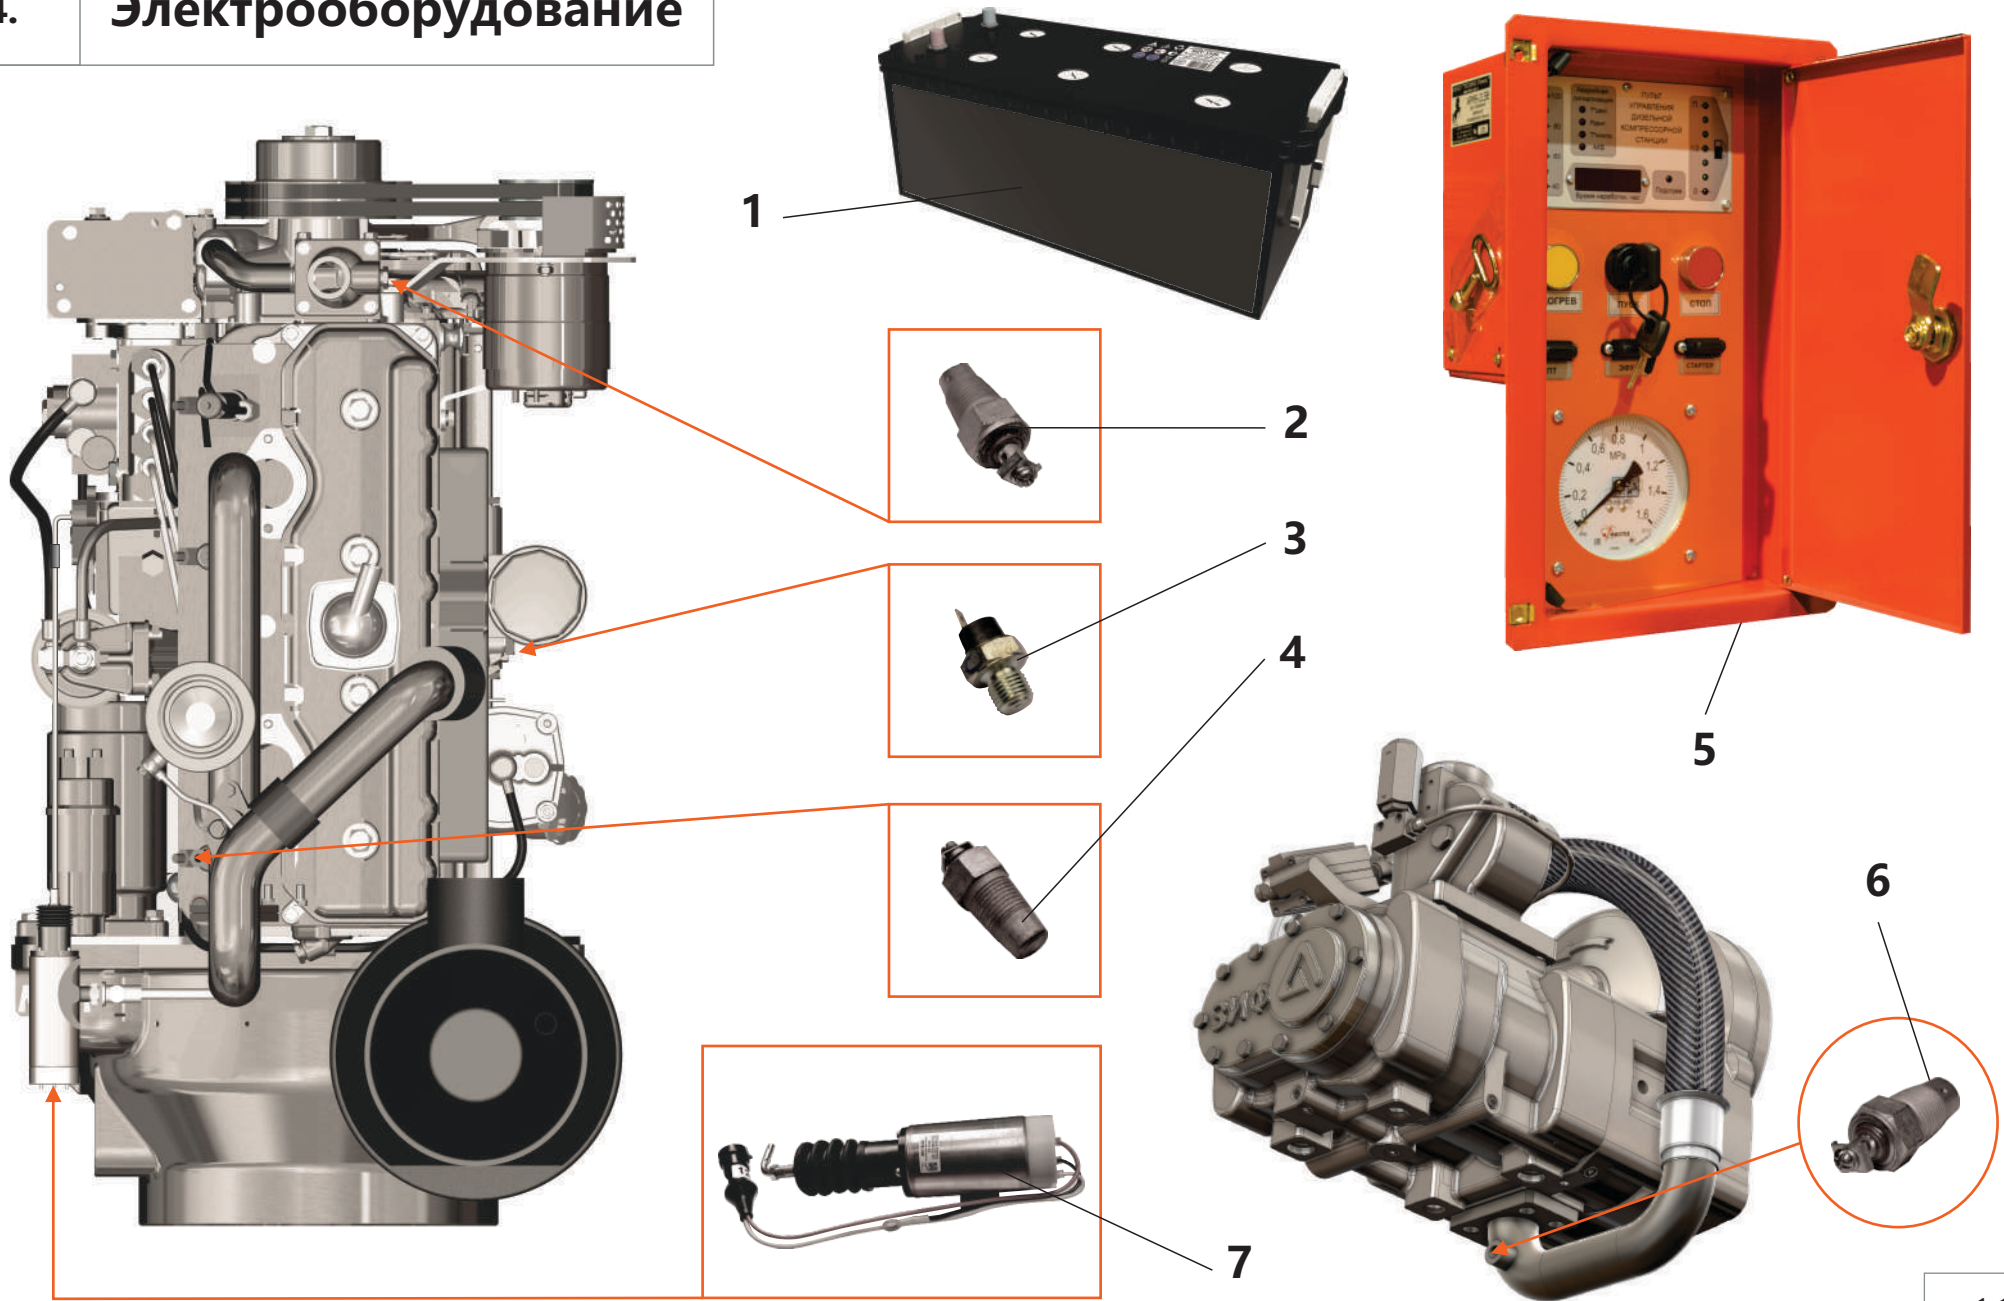

4. Электрооборудование

4. Электрооборудование

Поз.	Артикул	Наименование	Кол-во	Ед. измер.
1	ЗИФ-00010107	Аккумуляторная батарея	1	шт.
2	ЗИФ-00005830	Датчик сигнализации температуры	1	шт.
3	ЗИФ-00005829	Датчик аварийного давления масла	1	шт.
4	ЗИФ-00005832	Датчик указателя температуры	1	шт.
5	ЗИФ-00021661	Щит приборный	1	шт.
6	ЗИФ-00005831	Датчик сигнализации температуры	1	шт.
7	ЗИФ-00015238	Клапан электромагнитный остановки двигателя	1	шт.