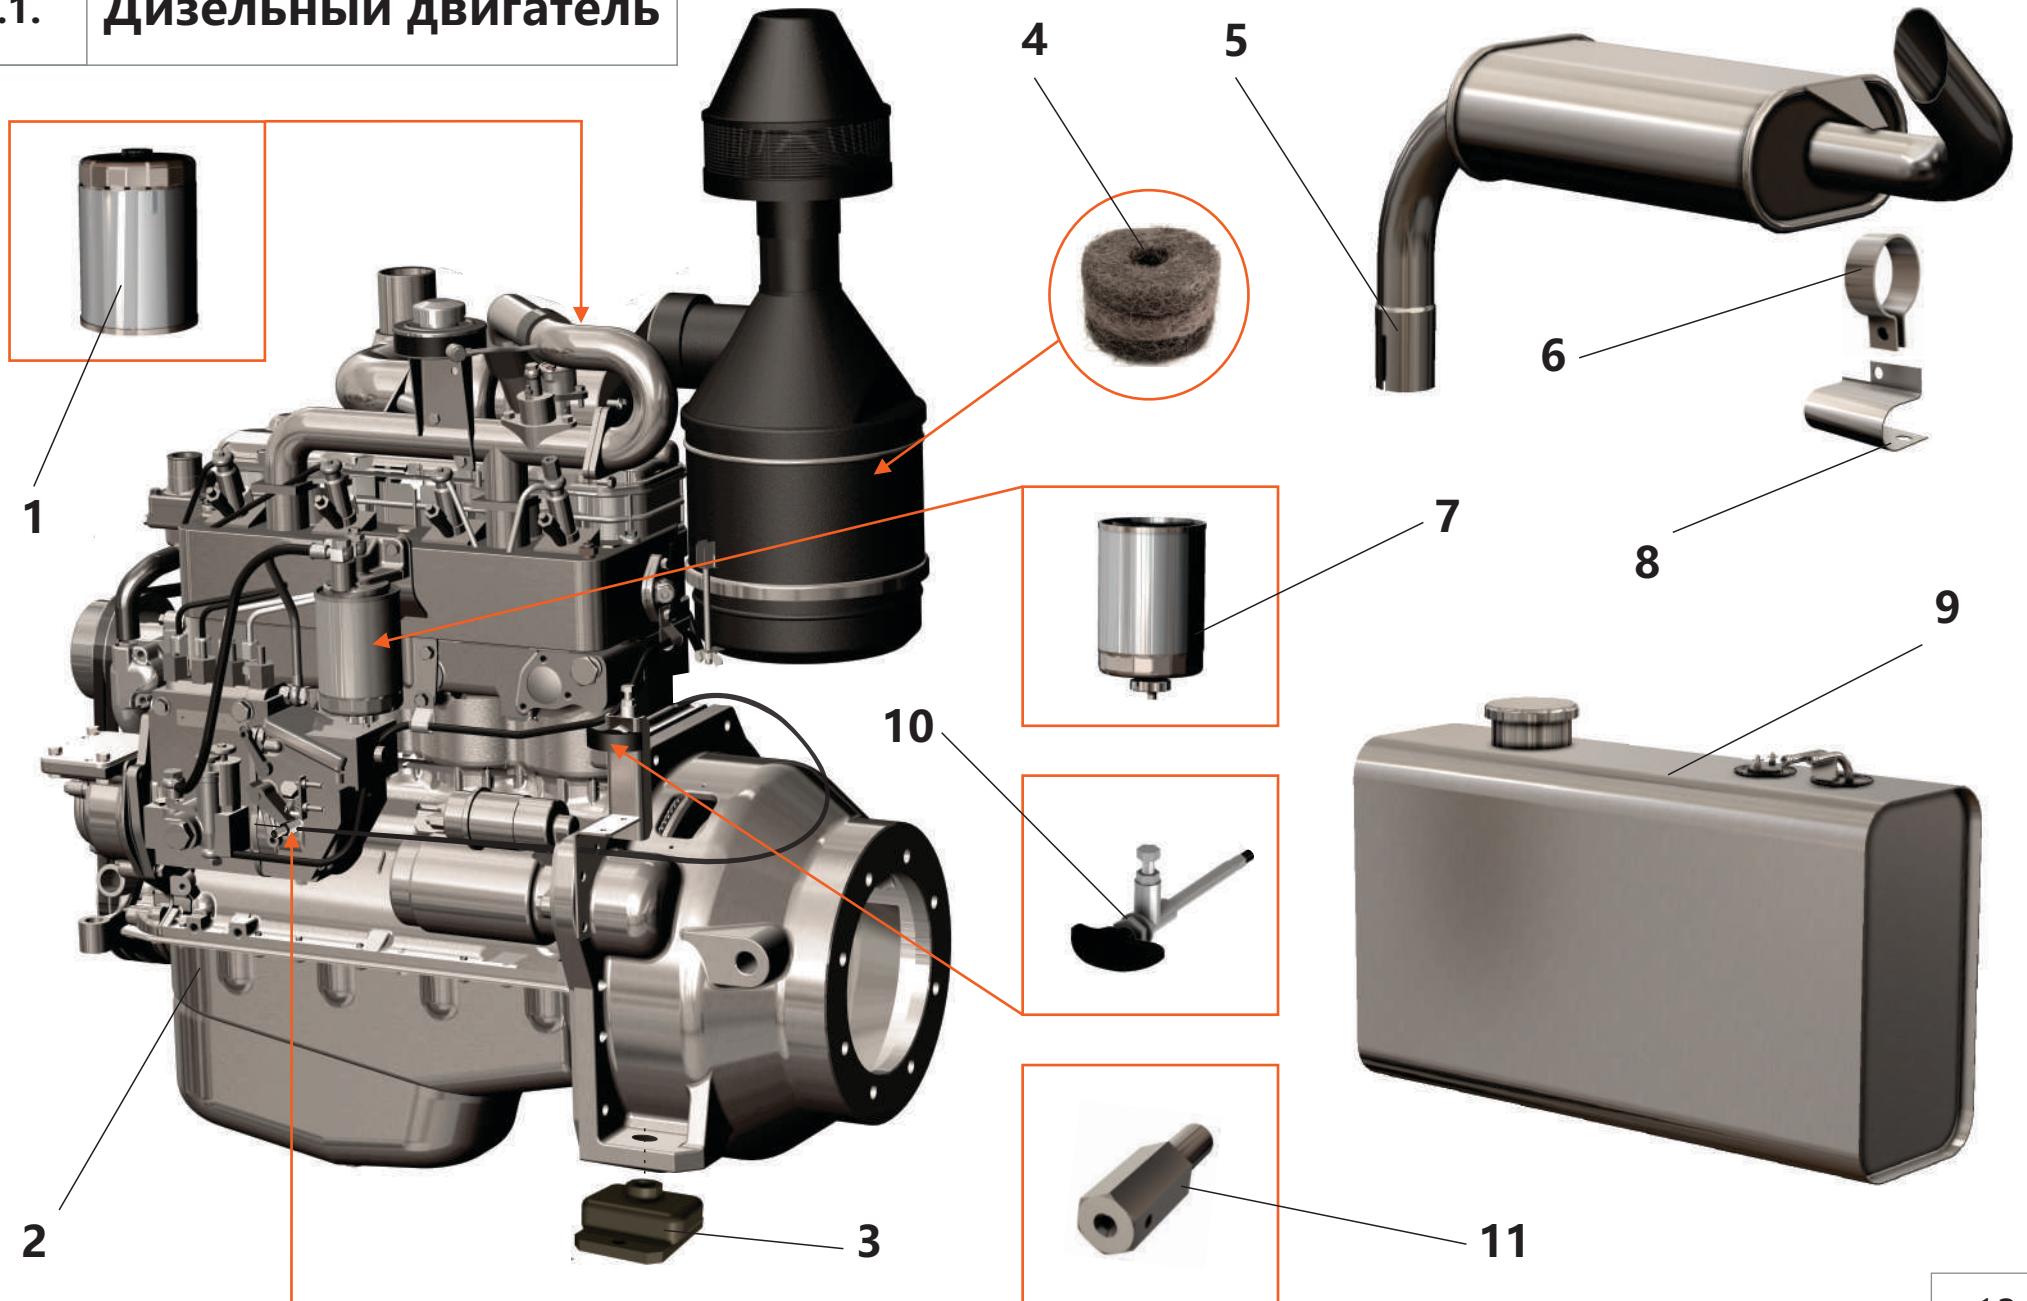

5.1. Дизельный двигатель

5.1. Дизельный двигатель

Поз.	Артикул	Наименование	Кол-во	Ед. измер.
1	ЗИФ-00010457	Фильтроэлемент масляного фильтра	1	шт.
2	ЗИФ-00029638	Дизель Д-243С-1705	1	шт.
3	ЗИФ-00008643	Амортизатор	2	шт.
4	ЗИФ-00022650	Фильтроэлемент воздушного фильтра (комплект-3шт)	1	шт.
5	ЗИФ-00018768	Глушитель	1	шт.
6	ЗИФ-00005669	Зажим	1	шт.
7	ЗИФ-00010459	Фильтроэлемент топливного фильтра	1	шт.
8	ЗИФ-00005677	Амортизатор	1	шт.
9	ЗИФ-00015682	Бак топливный (полный комплект) 80л	1	шт.
10	ЗИФ-00005903	Тяга управления	1	шт.
11	ЗИФ-00005679	Зажим	1	шт.