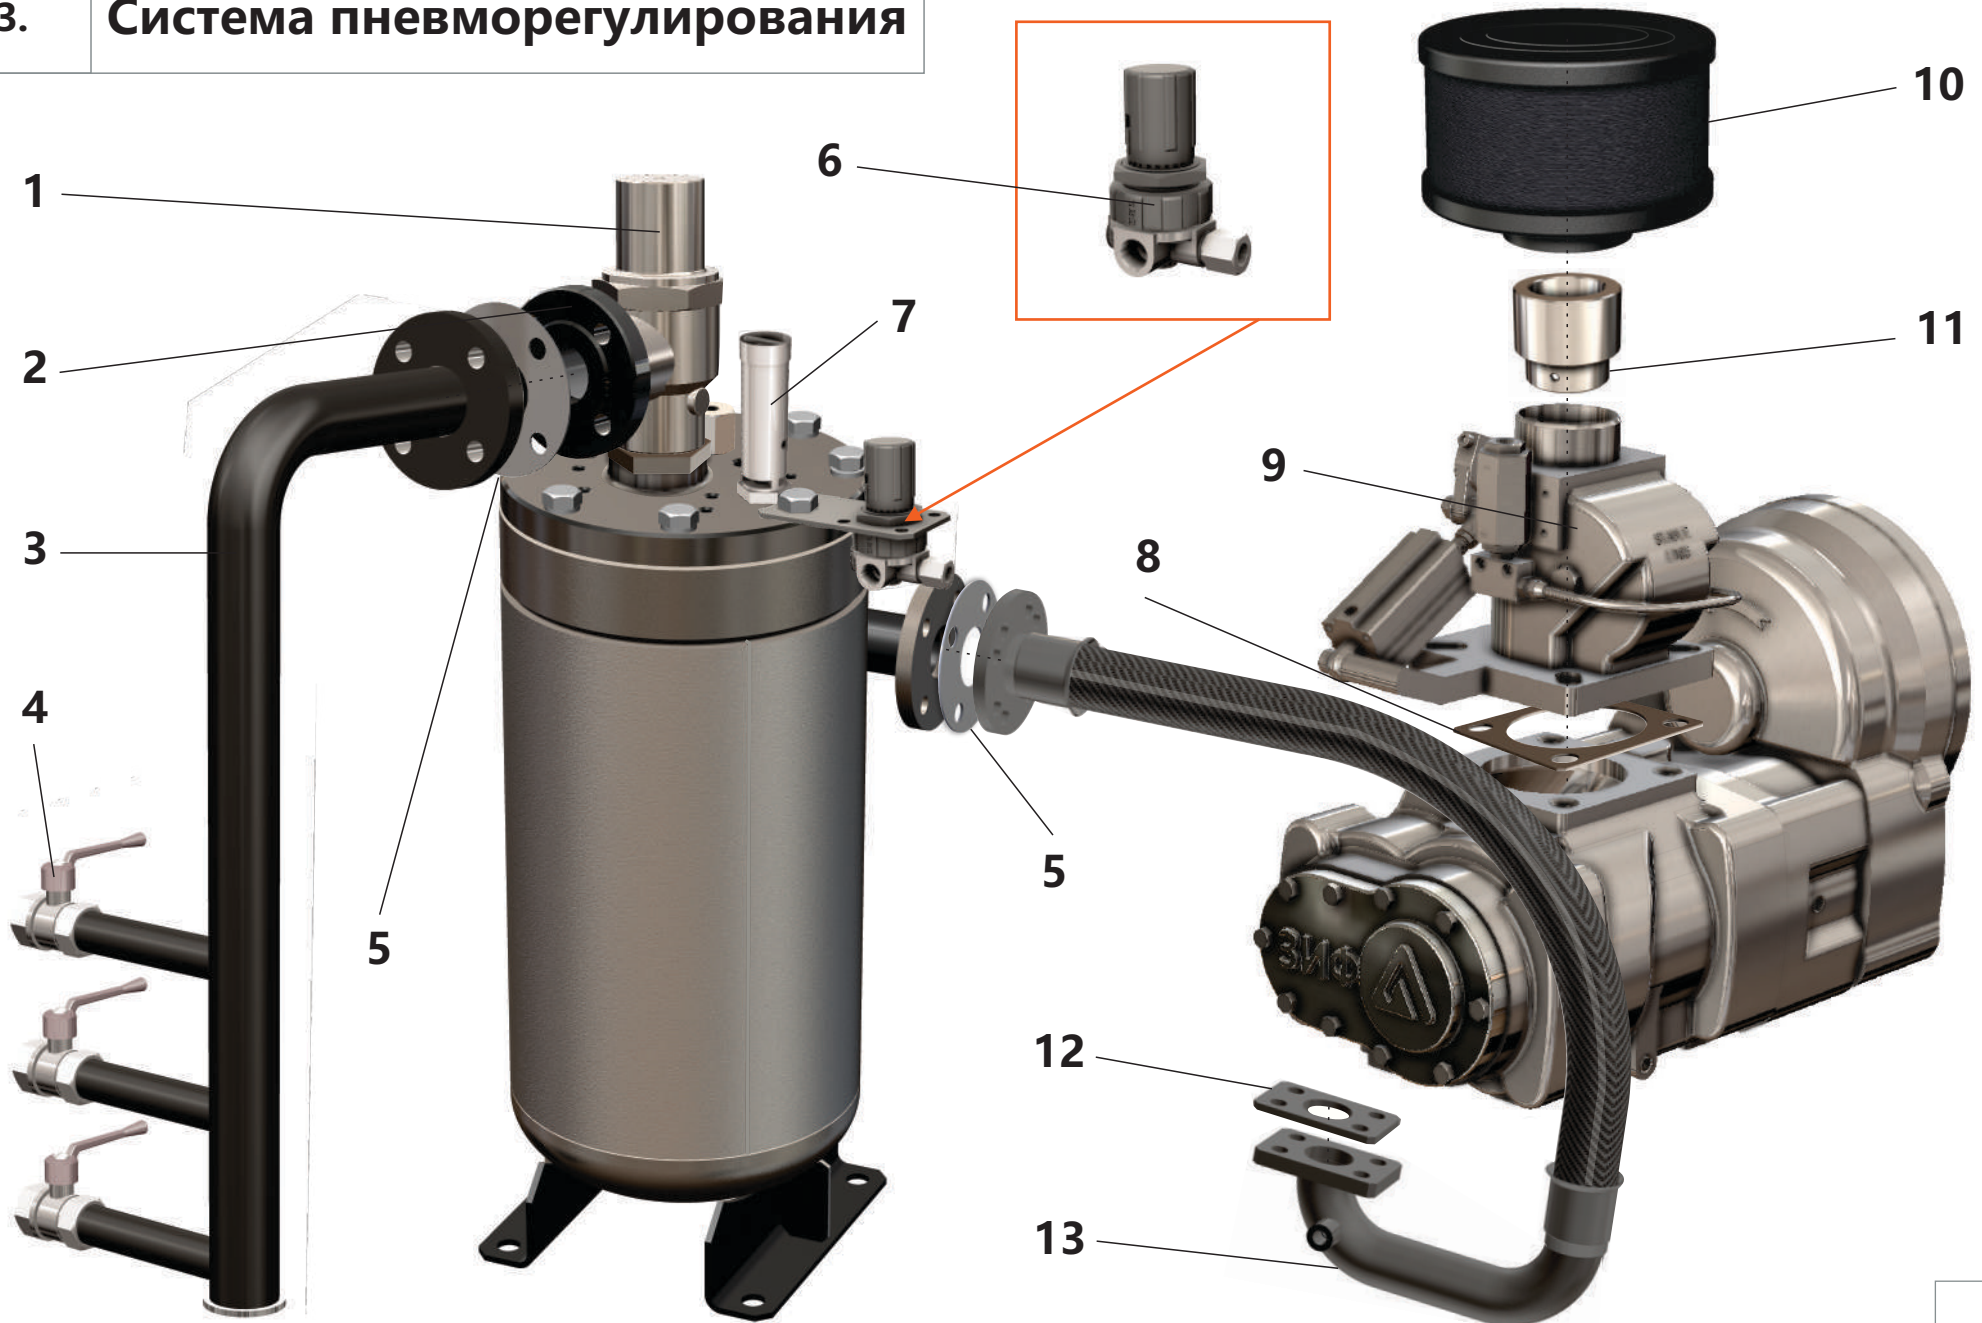

3. Система пневморегулирования

3. Система пневморегулирования

Поз.	Артикул	Наименование	Кол-во	Ед. измер.
1	ЗИФ-00030493	Клапан минимального давления	1	шт.
2	ЗИФ-00030692	Труба раздаточная с фланцем	1	шт.
3	ЗИФ-00005854	Кран шаровой	3	шт.
4	ЗИФ-00006324	Прокладка	2	шт.
5	ЗИФ-00027875	Клапан пропорциональный	1	шт.
6	ЗИФ-00018509	Клапан предохранительный	1	шт.
7	ЗИФ-00006326	Прокладка	1	шт.
8	ЗИФ-00026233	Клапан дроссельный	1	шт.
9	ЗИФ-00018770	Фильтроэлемент воздушного фильтра	1	шт.
10	ЗИФ-00030749	Втулка	1	шт.
11	ЗИФ-00006321	Прокладка	1	шт.
12	ЗИФ-00018772	Труба нагнетания	1	шт.