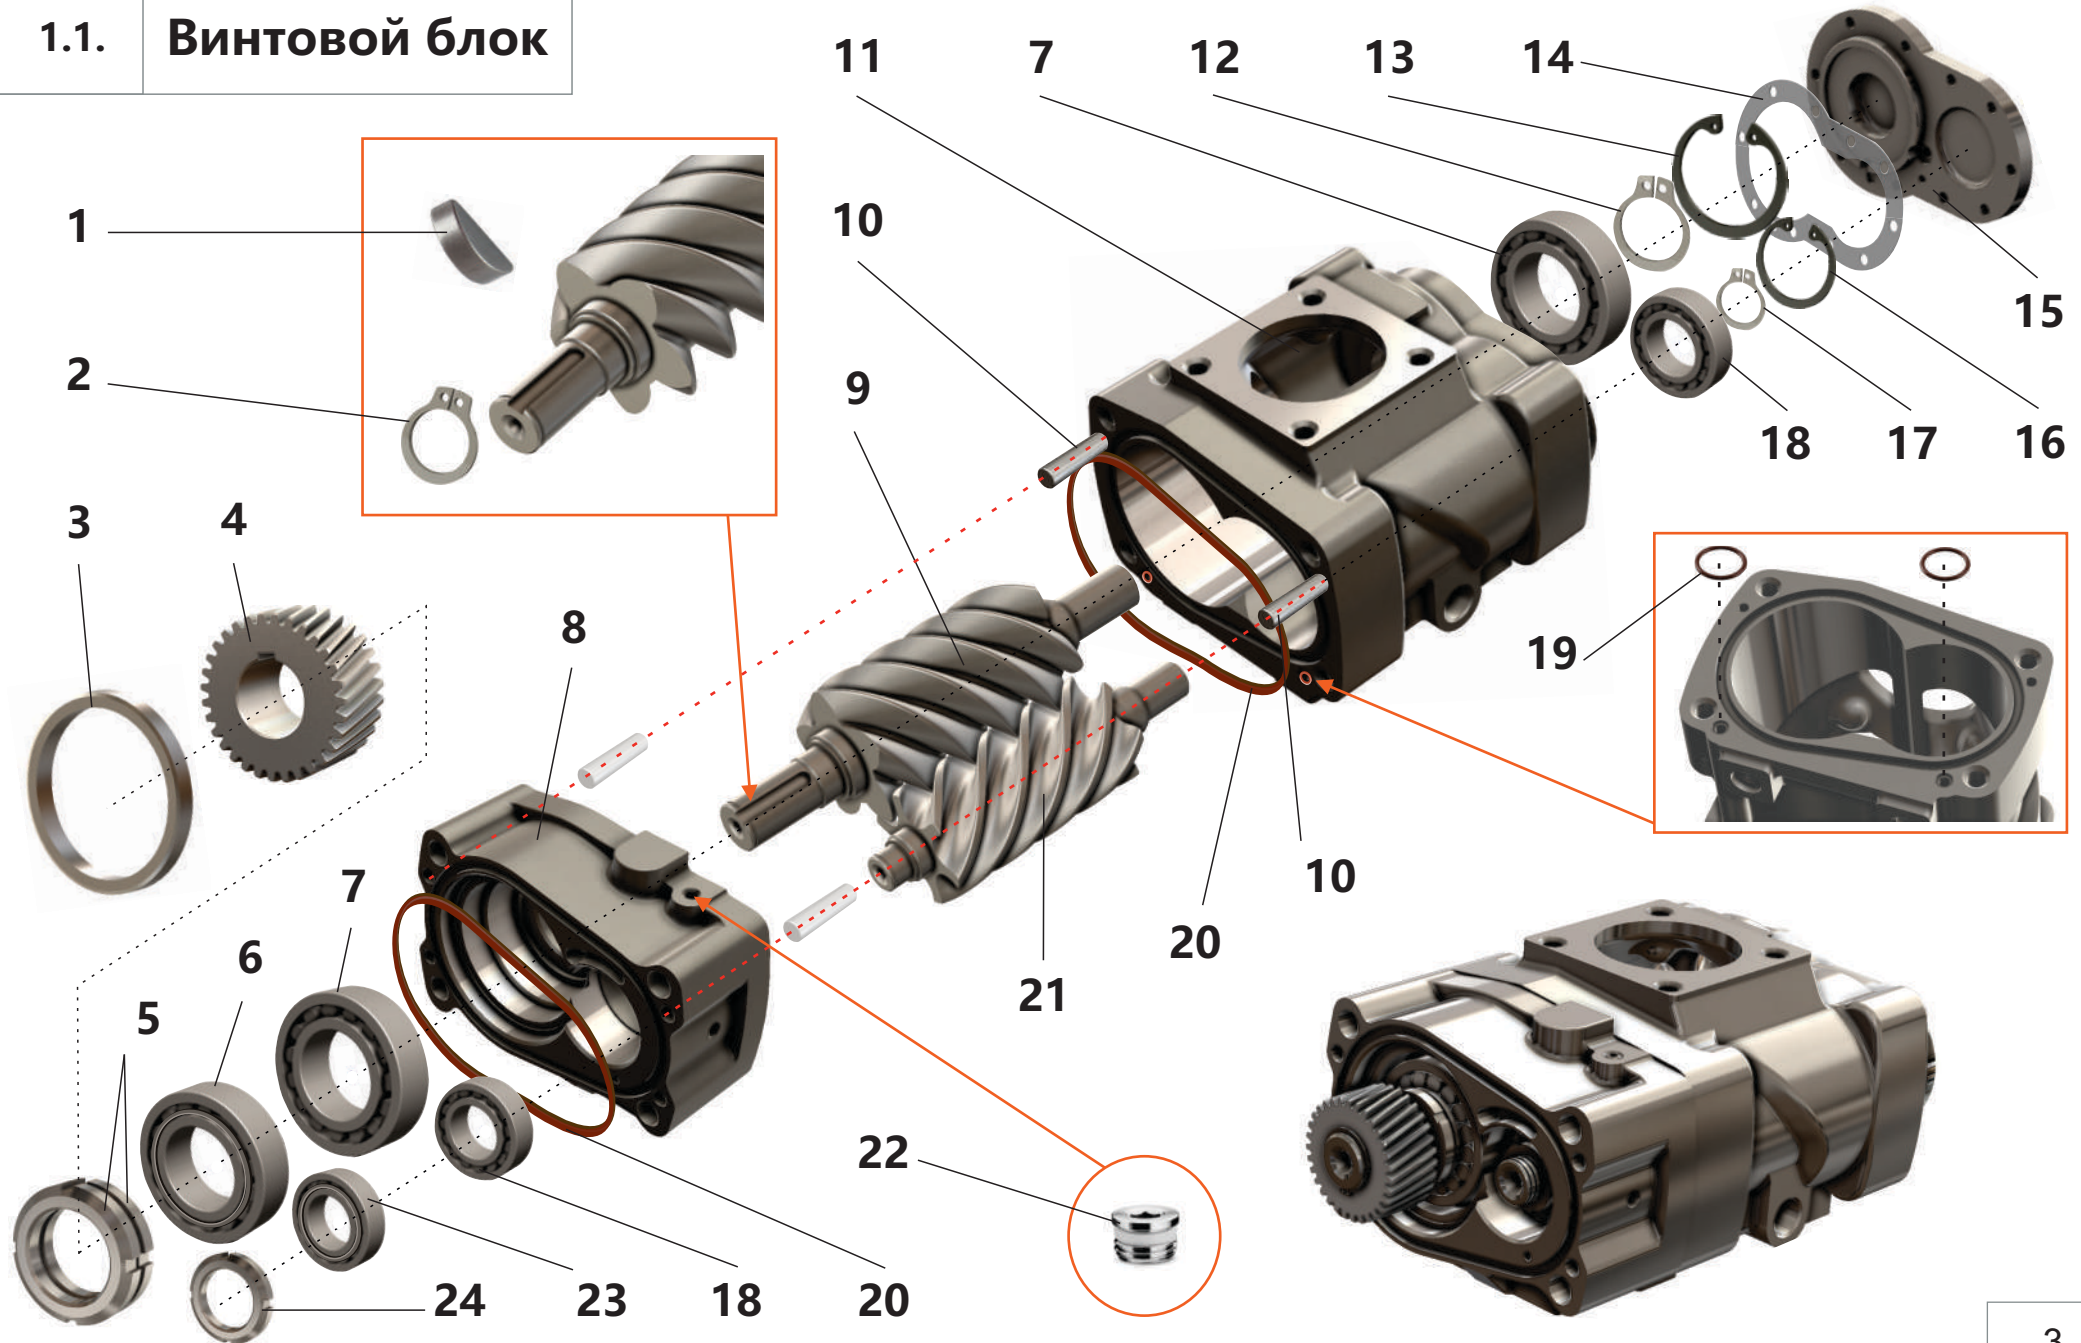

1.1. Винтовой блок

**1.1. Винтовой блок**

Поз.	Артикул	Наименование	Кол-во	Ед. измер.
1	ЗИФ-00006865	Шпонка	1	шт.
2	ЗИФ-00007015	Кольцо	1	шт.
3	ЗИФ-00006857	Втулка	1	шт.
4	ЗИФ-00007282	Шестерня	1	шт.
5	ЗИФ-00006992	Гайка	2	шт.
6	ЗИФ-00007052	Подшипник	1	шт.
7	ЗИФ-00005879	Подшипник	2	шт.
8	ЗИФ-00006855	Опора	1	шт.
9	ЗИФ-00006853	Винт ведущий	1	шт.
10	ЗИФ-00010014	Штифт	2	шт.
11	ЗИФ-00006859	Корпус	1	шт.
12	ЗИФ-00005849	Кольцо	1	шт.
13	ЗИФ-00005848	Кольцо	1	шт.
14	ЗИФ-00006852	Прокладка	1	шт.
15	ЗИФ-00006851	Крышка	1	шт.
16	ЗИФ-00007018	Кольцо	1	шт.
17	ЗИФ-00007014	Кольцо	1	шт.
18	ЗИФ-00007055	Подшипник	2	шт.
19	ЗИФ-00029866	Кольцо уплотнительное	2	шт.
20	ЗИФ-00029869	Кольцо уплотнительное	2	шт.
21	ЗИФ-00006854	Винт ведомый	1	шт.
22	ЗИФ-00005836	Фитинг (заглушка)	5	шт.
23	ЗИФ-00007051	Подшипник	1	шт.
24	ЗИФ-00004128	Гайка	1	шт.