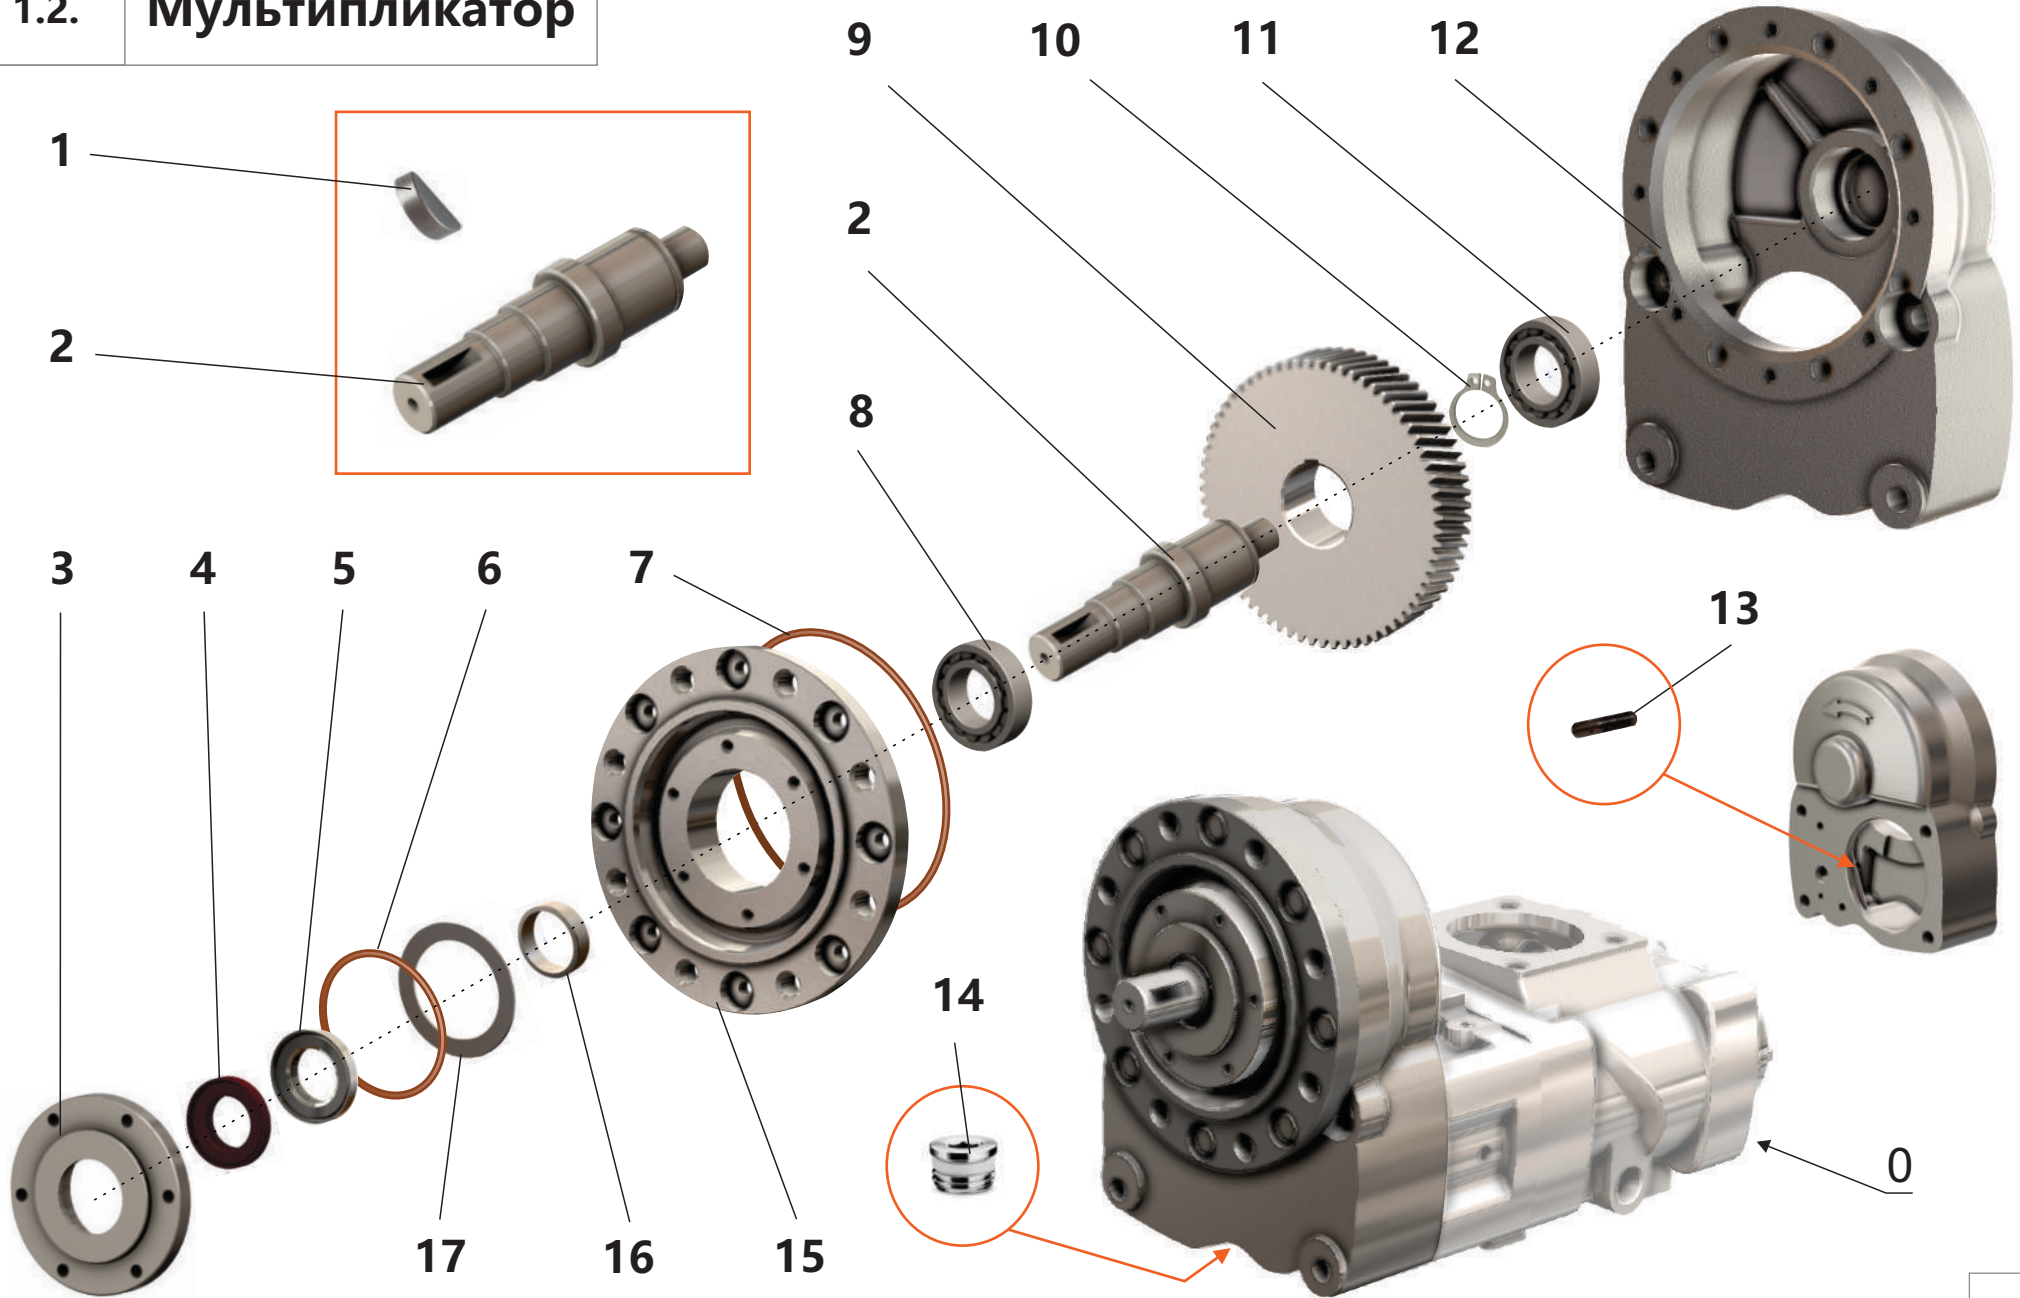

1.2. Мультипликатор

1.2. Мультипликатор

Поз.	Артикул	Наименование	Кол-во	Ед. измер.
0	ЗИФ-00007278	Компрессор	1	шт.
1	ЗИФ-00006865	Шпонка	2	шт.
2	ЗИФ-00006840	Вал	1	шт.
3	ЗИФ-00006841	Крышка	1	шт.
4	ЗИФ-00007030	Манжета	1	шт.
5	ЗИФ-00007031	Манжета	1	шт.
6	ЗИФ-00029867	Кольцо уплотнительное	1	шт.
7	ЗИФ-00029868	Кольцо уплотнительное	1	шт.
8	ЗИФ-00018669	Подшипник	1	шт.
9	ЗИФ-00007281	Колесо зубчатое	1	шт.
10	ЗИФ-00007017	Кольцо	1	шт.
11	ЗИФ-00018672	Подшипник	1	шт.
12	ЗИФ-00006838	Корпус	1	шт.
13	ЗИФ-00006843	Форсунка	1	шт.
14	ЗИФ-00005836	Фитинг (заглушка)	1	шт.
15	ЗИФ-00006839	Крышка мультипликатора	1	шт.
16	ЗИФ-00006987	Внутреннее кольцо подшипника	1	шт.
17	ЗИФ-00006846	Прокладка	1	шт.