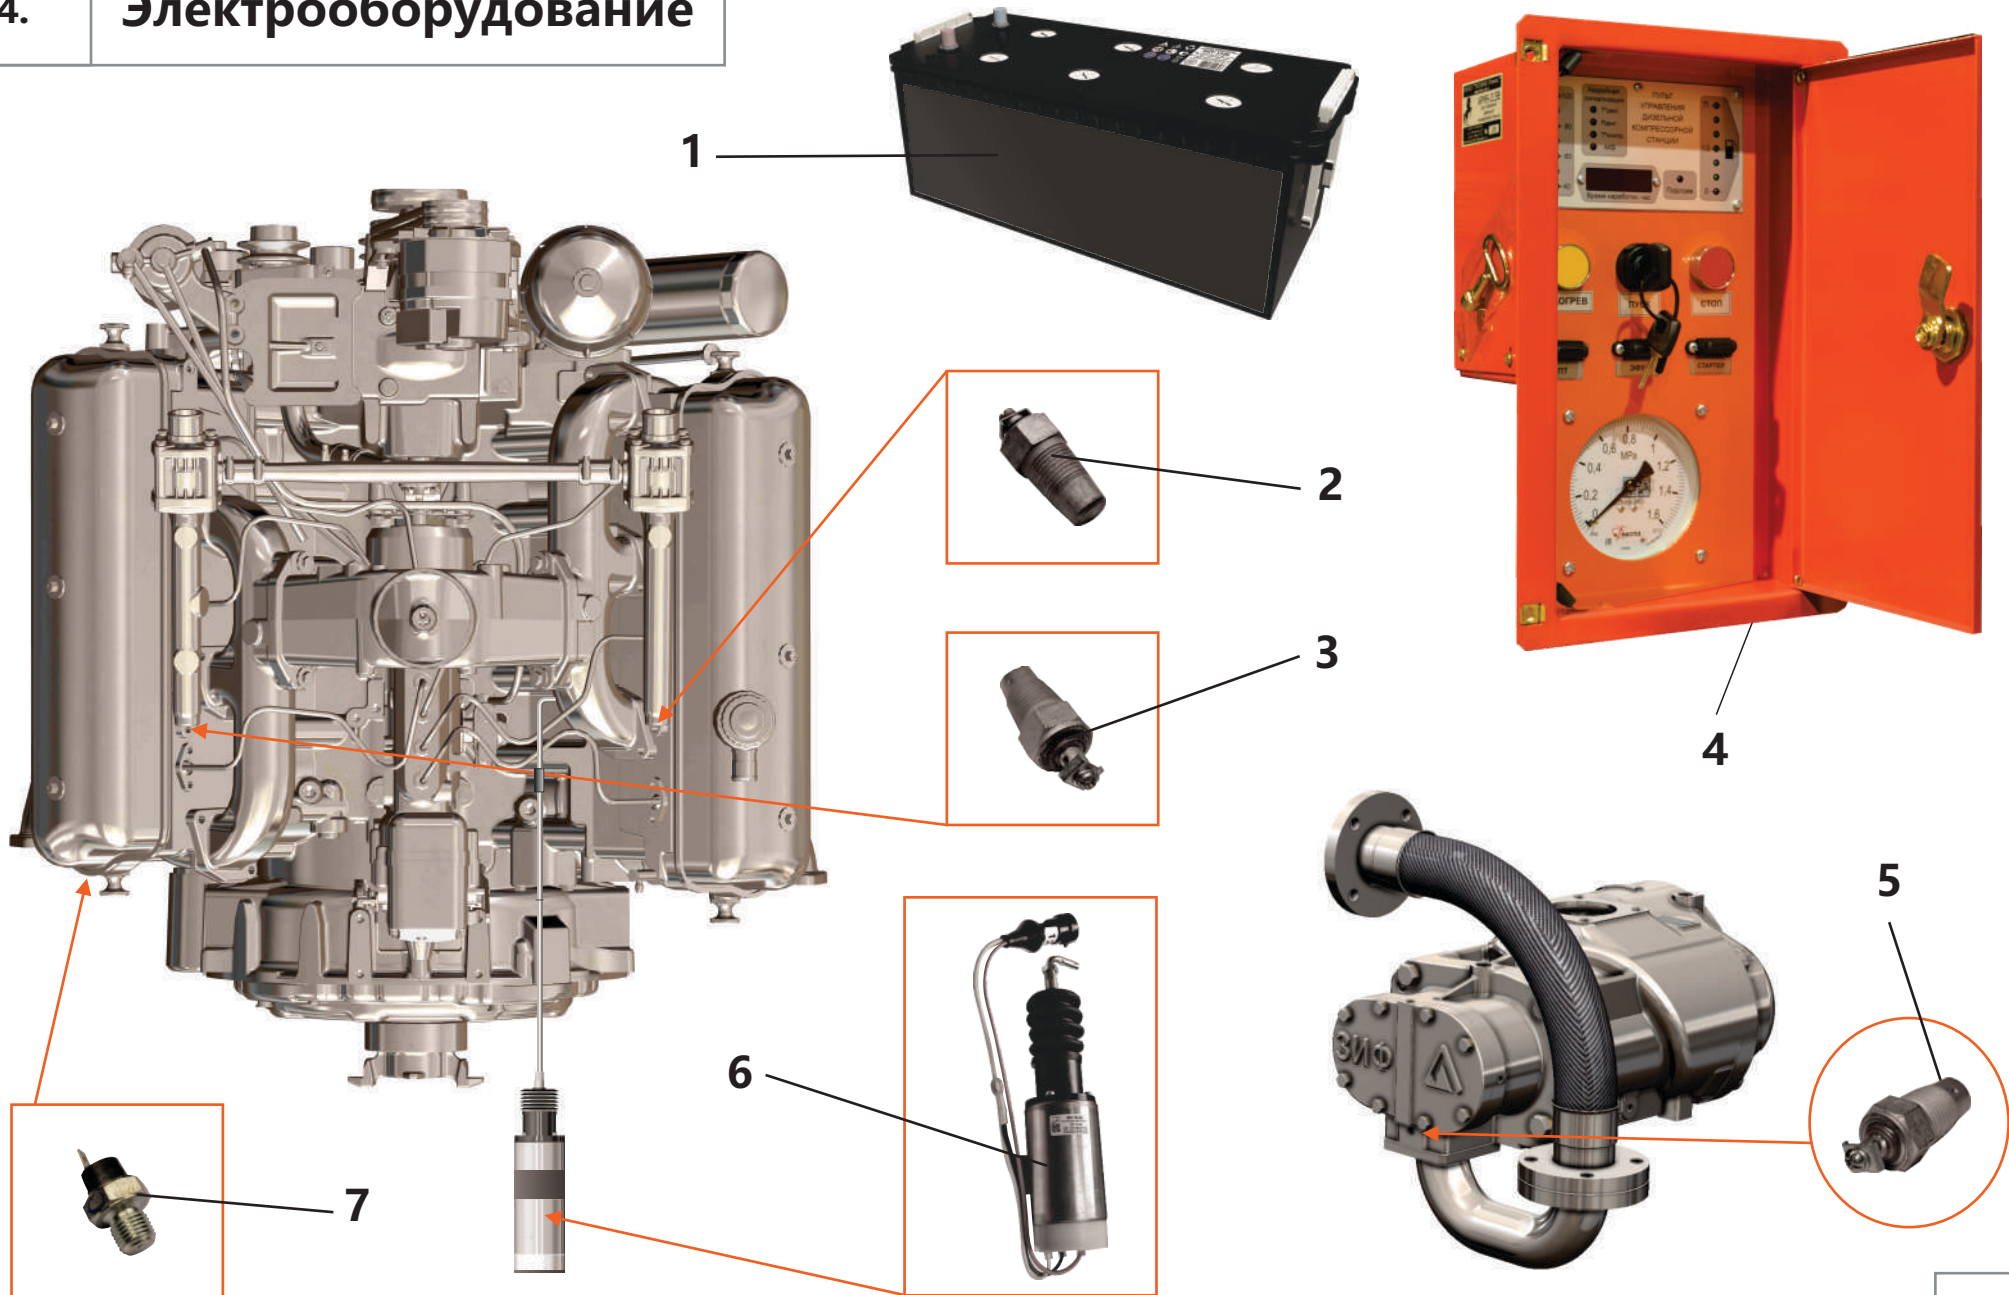

4. Электрооборудование

4. Электрооборудование

Поз.	Артикул	Наименование	Кол-во	Ед. измер.
1	ЗИФ-00011100	Аккумуляторная батарея	2	шт.
2	ЗИФ-00005832	Датчик указателя температуры	1	шт.
3	ЗИФ-00005830	Датчик сигнализации температуры	1	шт.
4	ЗИФ-00027792	Щит управления	1	шт.
5	ЗИФ-00035520	Датчик аварийной температуры	1	шт.
6	ЗИФ-00025809	Электромагнит	1	шт.
7	ЗИФ-00005829	Датчик аварийного давления масла	1	шт.