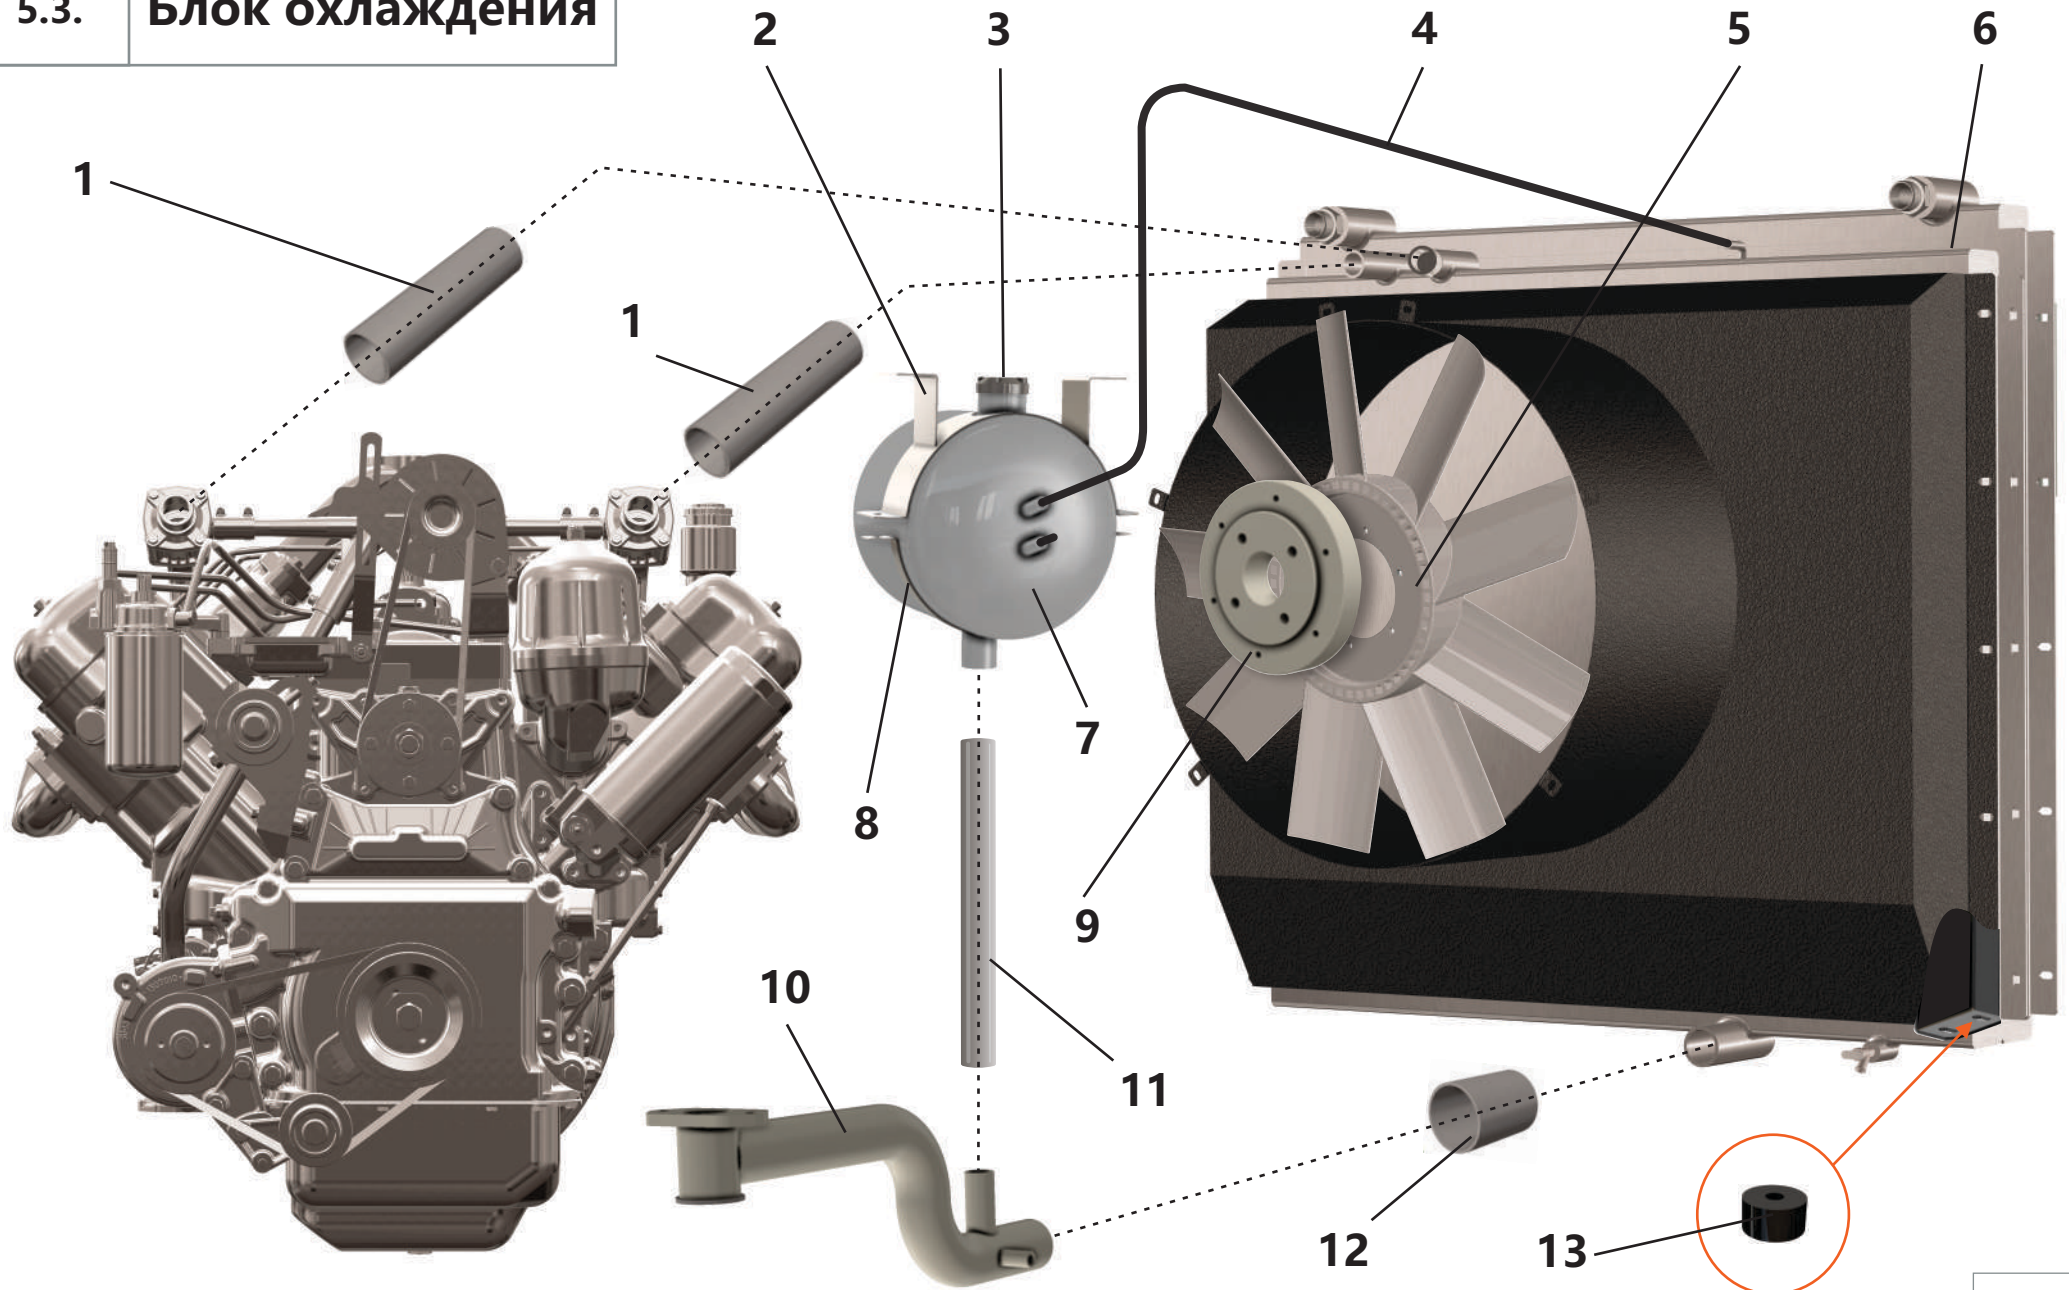

5.3. Блок охлаждения

5.3. Блок охлаждения

Поз.	Артикул	Наименование	Кол-во	Ед. измер.
1	ЗИФ-00034321	Патрубок силиконовый	2	шт.
2	ЗИФ-00005632	Хомут бачка	1	шт.
3	ЗИФ-00005886	Пробка расширительного бачка	1	шт.
4	ЗИФ-00022293	Рукав	1	шт.
5	ЗИФ-00023131	Крыльчатка вентилятора	1	шт.
6	ЗИФ-00025356	Блок охлаждения	1	шт.
7	ЗИФ-00005794	Бачок расширительный	1	шт.
8	ЗИФ-00005427	Кронштейн бачка	1	шт.
9	ЗИФ-00025396	Переходник на крыльчатку	1	шт.
10	ЗИФ-00025360	Патрубок подводящий водяной	1	шт.
11	ЗИФ-00034706	Шланг водяного патрубка, отводящий	1	шт.
12	ЗИФ-00034322	Патрубок силиконовый	1	шт.
13	ЗИФ-00005873	Подушка	6	шт.