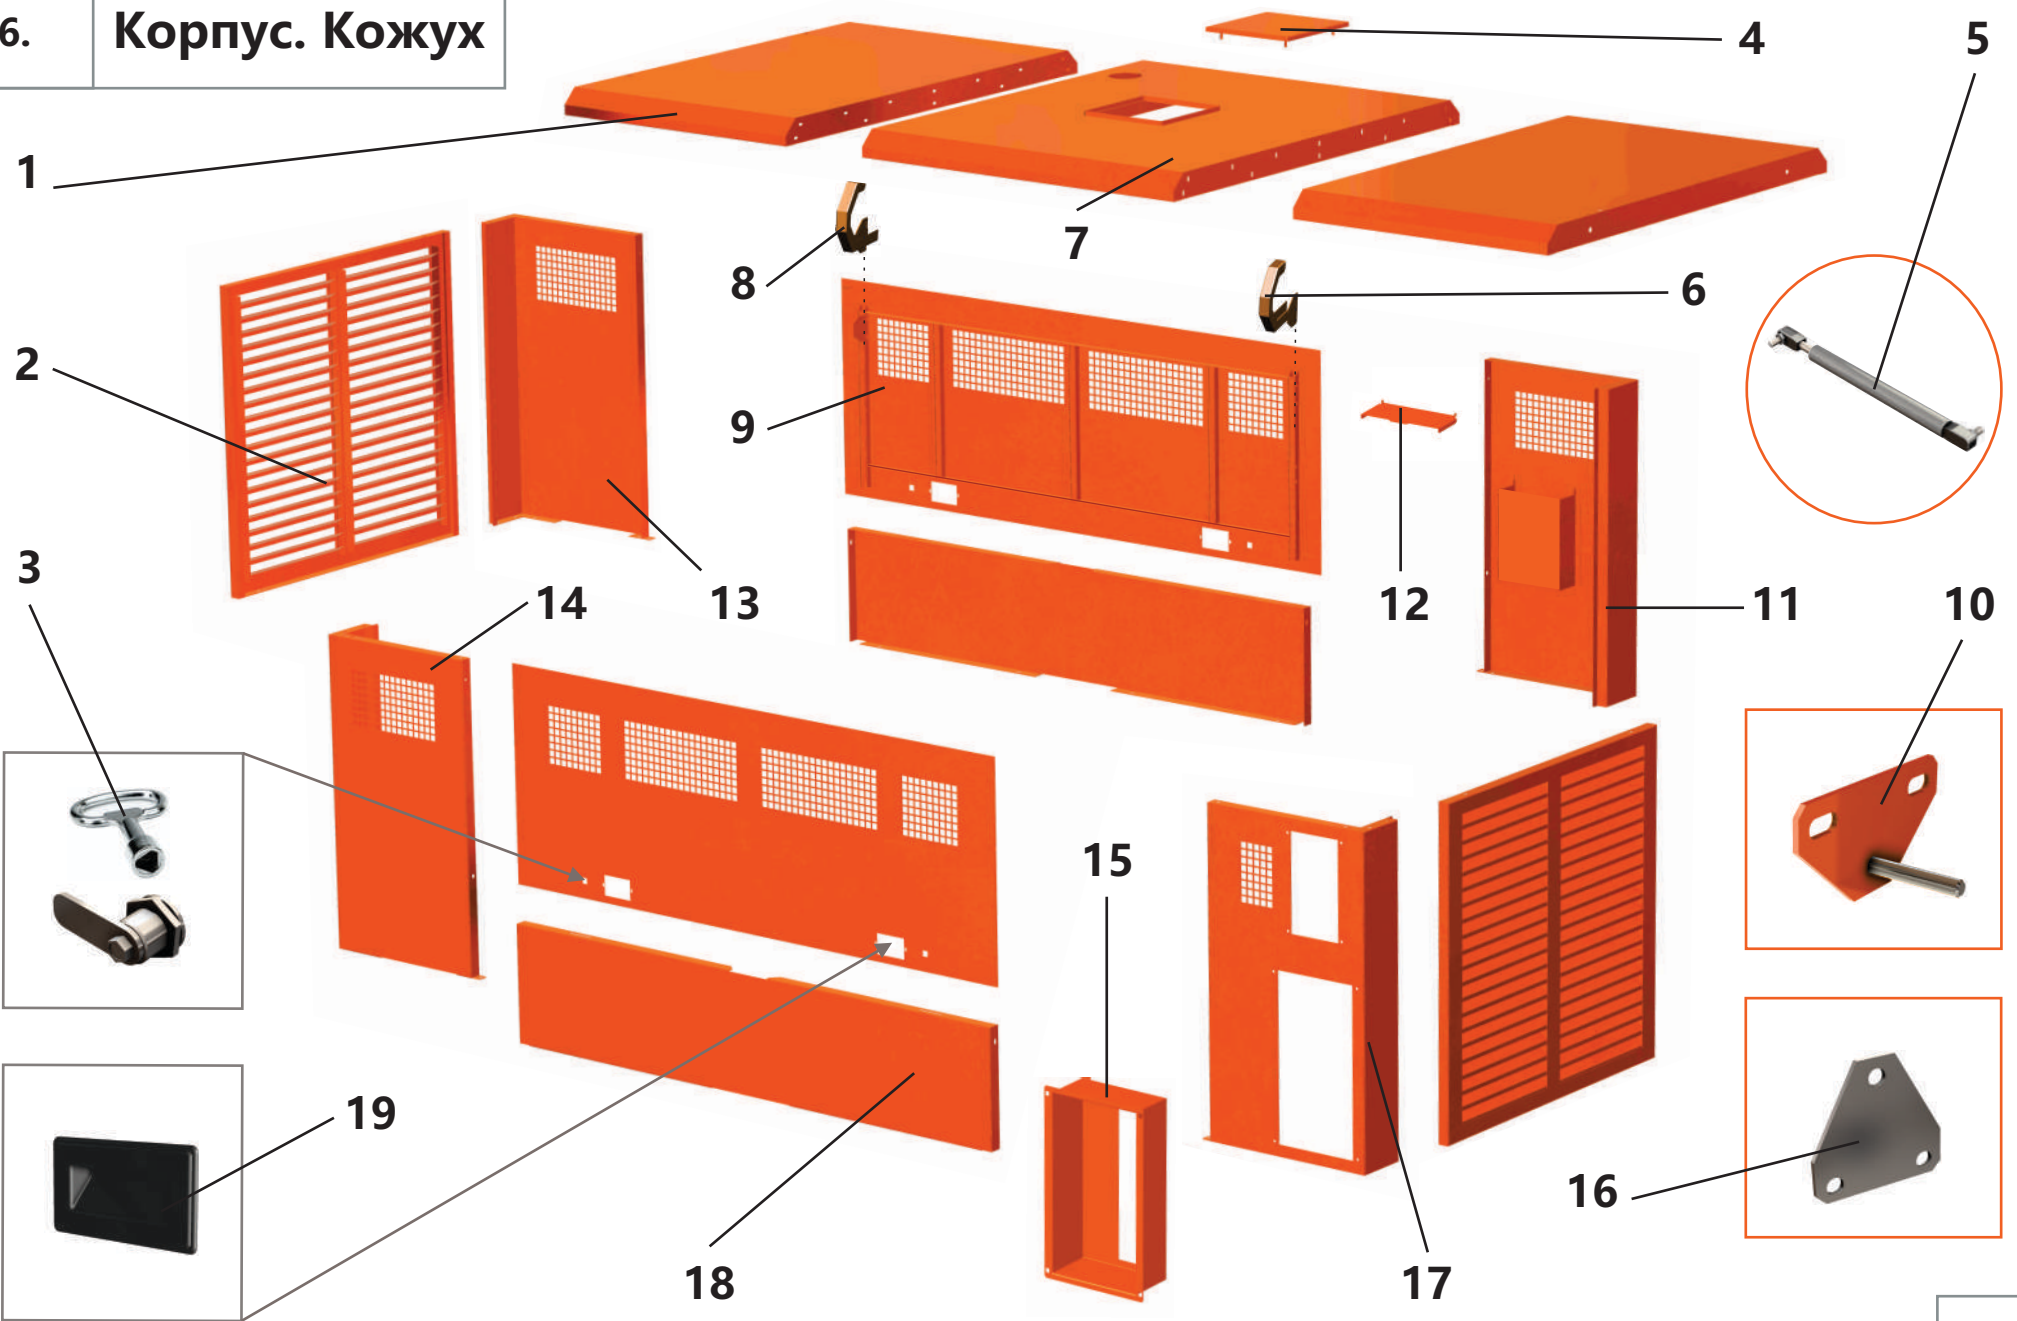

6. Корпус. Кожух

6. Корпус. Кожух

Поз.	Артикул	Наименование	Кол-во	Ед. измер.
1	ЗИФ-00024344	Часть крыши крайняя	2	шт.
2	ЗИФ-00024349	Щит жалюзи	1	шт.
3	ЗИФ-00010609	Замок	4	шт.
4	ЗИФ-00024350	Крышка	1	шт.
	ЗИФ-00024354	Собачка	4	шт.
5	ЗИФ-00016287	Упор газовый	4	шт.
6	ЗИФ-00018782	Звено правое	2	шт.
7	ЗИФ-00028536	Часть крыши средняя	1	шт.
8	ЗИФ-00018783	Звено левое	2	шт.
9	ЗИФ-00024348	Щит подъемный	2	шт.
10	ЗИФ-00018781	Кронштейн с осью	4	шт.
11	ЗИФ-00024347	Портал передний правый	1	шт.
12	ЗИФ-00024356	Крышка	1	шт.
13	ЗИФ-00024352	Портал передний правый	1	шт.
14	ЗИФ-00024351	Портал передний левый	1	шт.
15	ЗИФ-00024353	Ниша	1	шт.
16	ЗИФ-00018784	Кронштейн подвижный	4	шт.
17	ЗИФ-00024346	Портал задний левый	1	шт.
18	ЗИФ-00024355	Юбка	2	шт.
19	ЗИФ-00018787	Ручка люка утопленная	4	шт.