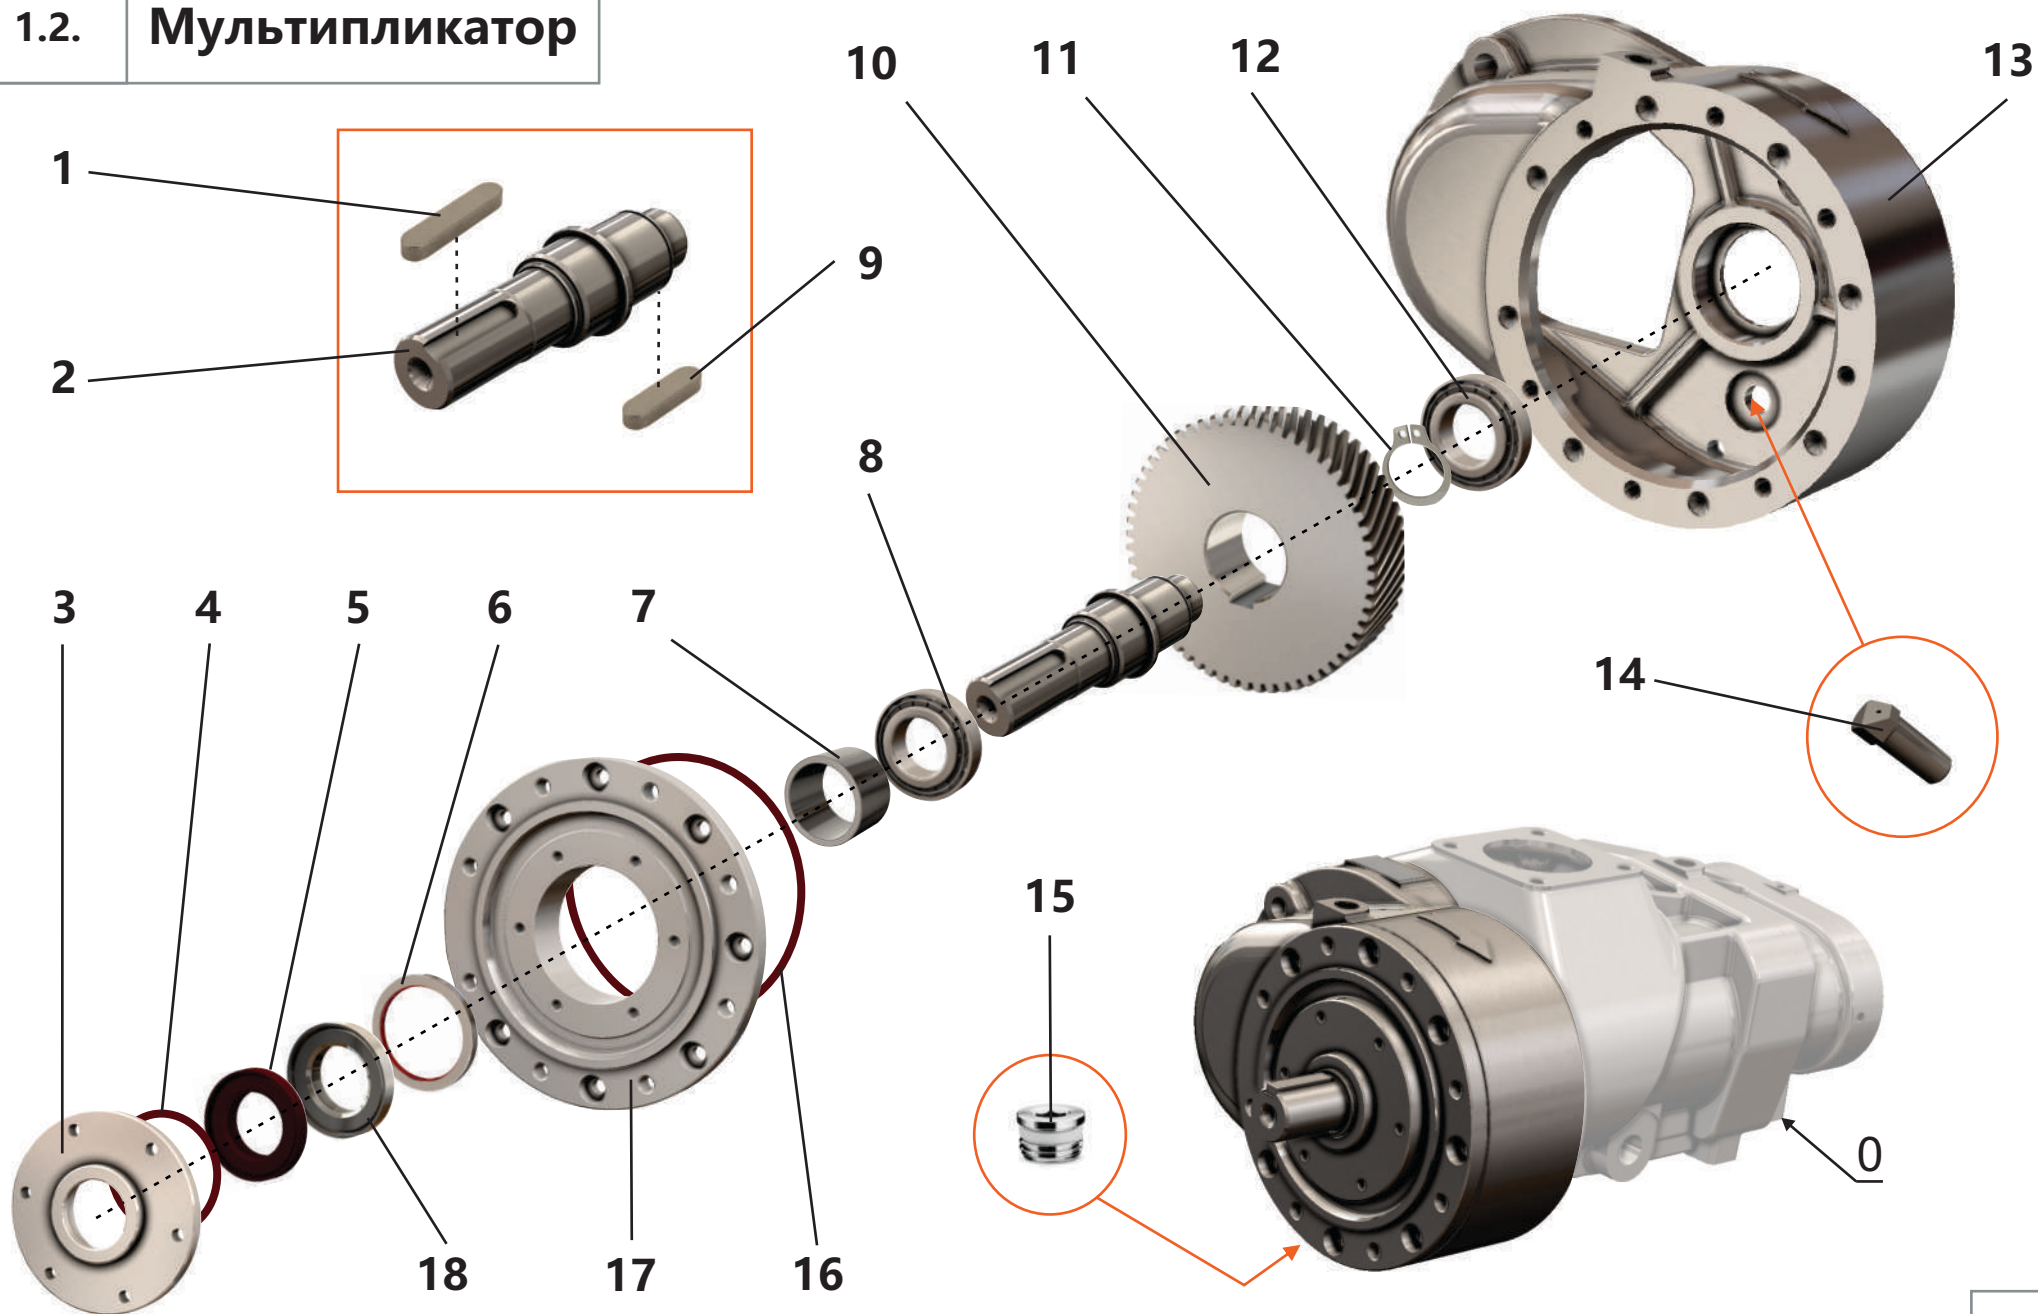

1.2. Мультипликатор

1.2. Мультипликатор

Поз.	Артикул	Наименование	Кол-во	Ед. измер.
0	ЗИФ-00023152	Компрессор	1	шт.
1	ЗИФ-00005783	Шпонка	1	шт.
2	ЗИФ-00005525	Вал	1	шт.
3	ЗИФ-00005524	Крышка	1	шт.
4	ЗИФ-00029734	Кольцо	1	шт.
5	ЗИФ-00005857	Манжета	1	шт.
6	ЗИФ-00005530	Прокладка	1	шт.
7	ЗИФ-00005817	Внутреннее кольцо	1	шт.
8	ЗИФ-00018670	Подшипник	1	шт.
9	ЗИФ-00005527	Шпонка	1	шт.
10	ЗИФ-00023393	Колесо зубчатое	1	шт.
11	ЗИФ-00005850	Кольцо	1	шт.
12	ЗИФ-00018669	Подшипник	1	шт.
13	ЗИФ-00005522	Корпус	1	шт.
14	ЗИФ-00005528	Форсунка	1	шт.
15	ЗИФ-00024189	Фитинг (заглушка)	2	шт.
16	ЗИФ-00029735	Кольцо	1	шт.
17	ЗИФ-00005523	Крышка	1	шт.
18	ЗИФ-00005858	Манжета	1	шт.