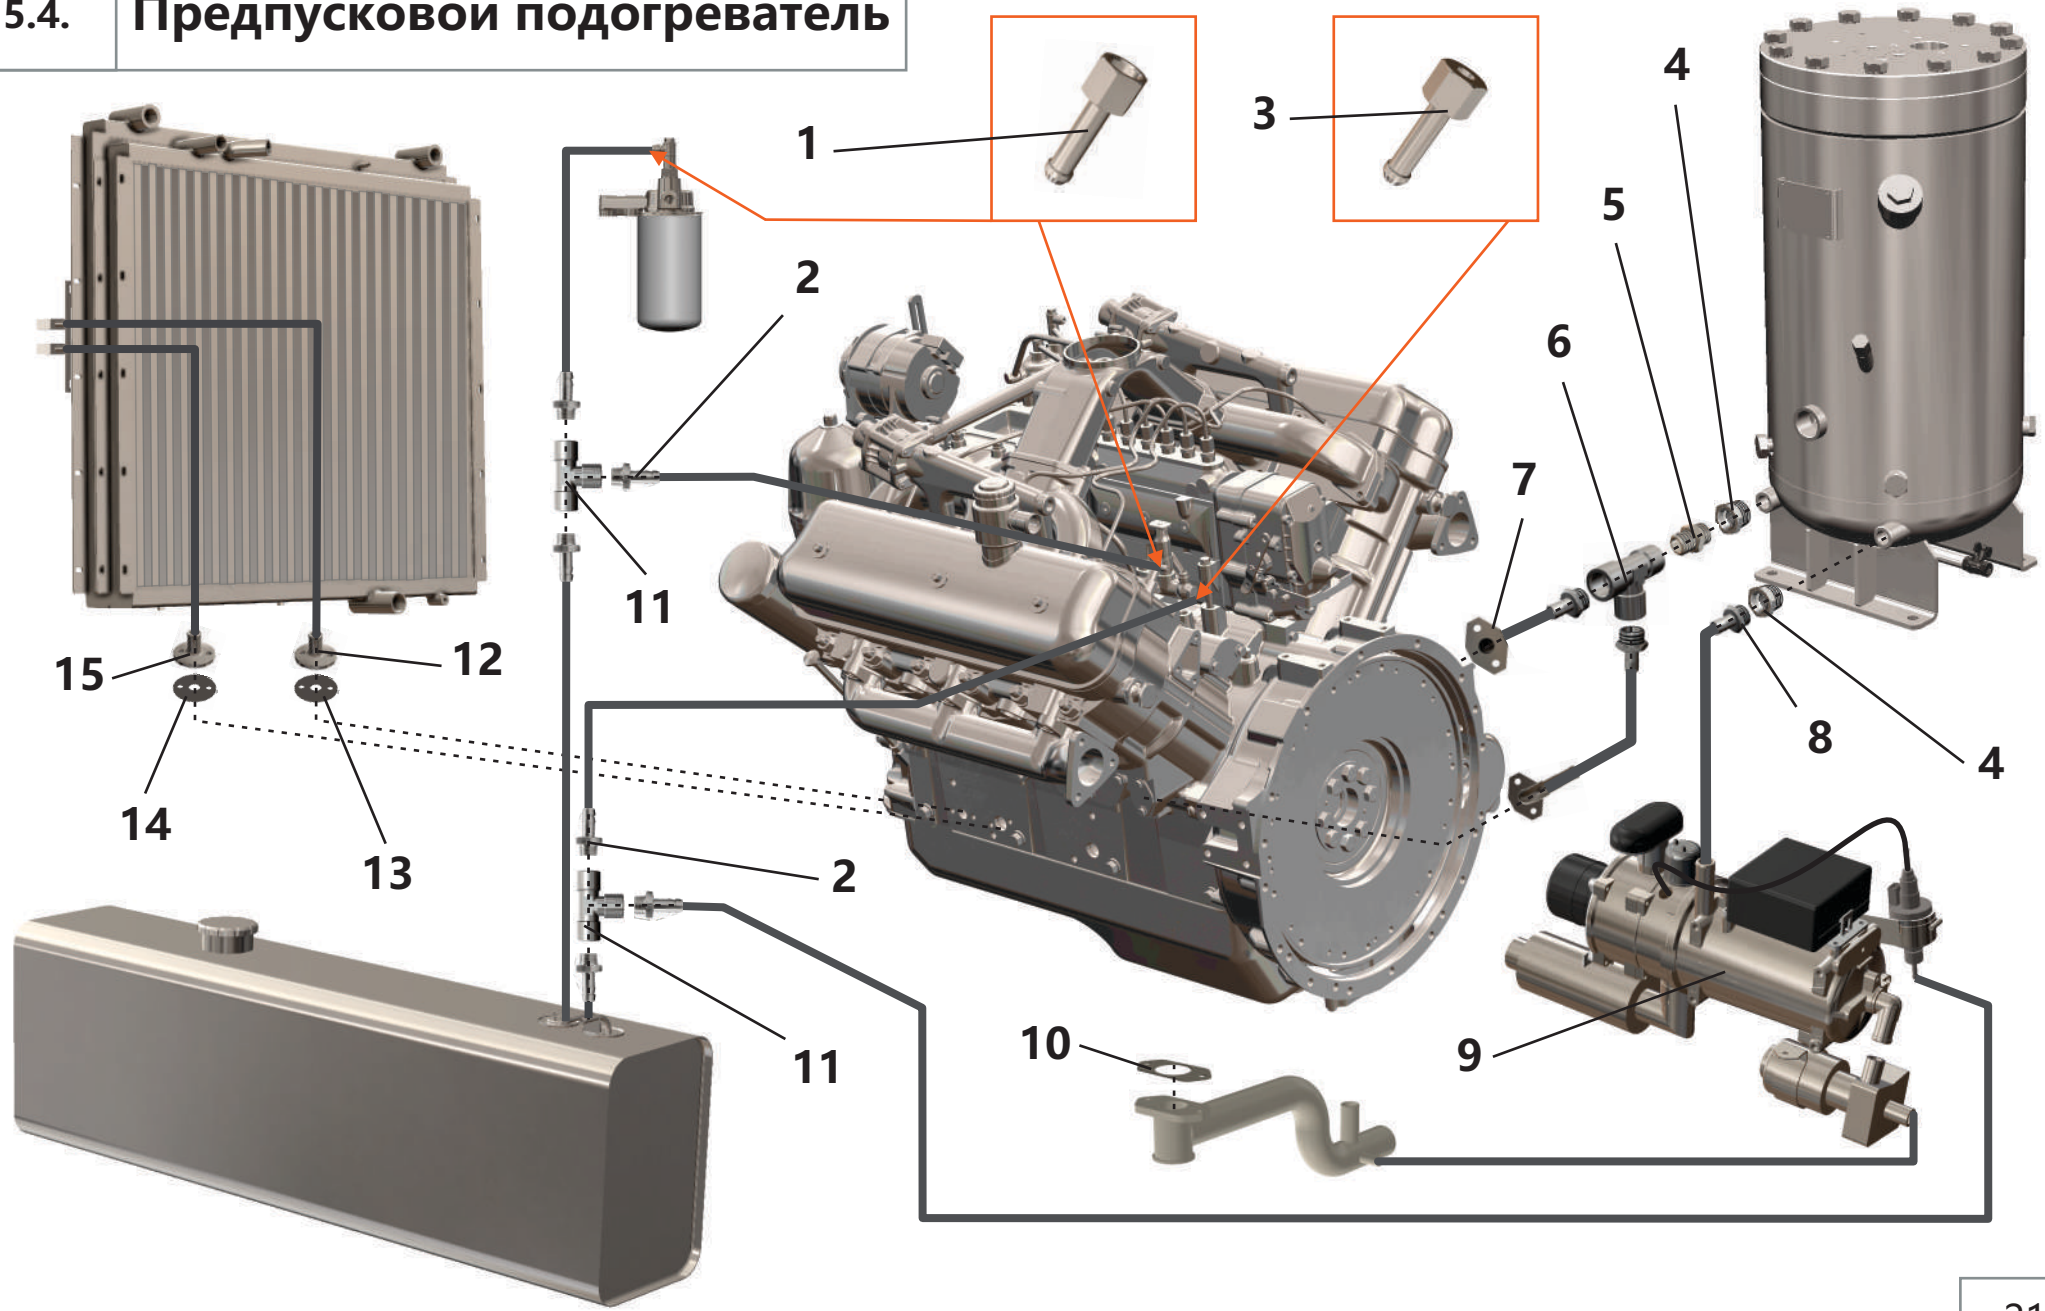

5.4. Предпусковой подогреватель

5.4. Предпусковой подогреватель

Поз.	Артикул	Наименование	Кол-во	Ед. измер.
1	ЗИФ-00025682	Наконечник	2	шт.
2	ЗИФ-00025447	Фитинг (елочка)	6	шт.
3	ЗИФ-00023133	Наконечник дренажный	1	шт.
4	ЗИФ-00018478	Фитинг (футорка)	2	шт.
5	ЗИФ-00005520	Штуцер	1	шт.
6	ЗИФ-00024124	Тройник никелир.	1	шт.
7	ЗИФ-00025442	Патрубок ППД	1	шт.
8	ЗИФ-00024123	Штуцер	3	шт.
9	ЗИФ-00021472	Подогреватель предпусковой дизельный 14ТС-10-12	1	шт.
10	ЗИФ-00026749	Прокладка патрубка водяного насоса	1	шт.
11	ЗИФ-00025448	Фитинг (тройник)	2	шт.
12	ЗИФ-00025390	Ниппель	1	шт.
13	ЗИФ-00025392	Прокладка ниппеля	1	шт.
14	ЗИФ-00025393	Прокладка ниппеля	1	шт.
15	ЗИФ-00025391	Ниппель	1	шт.