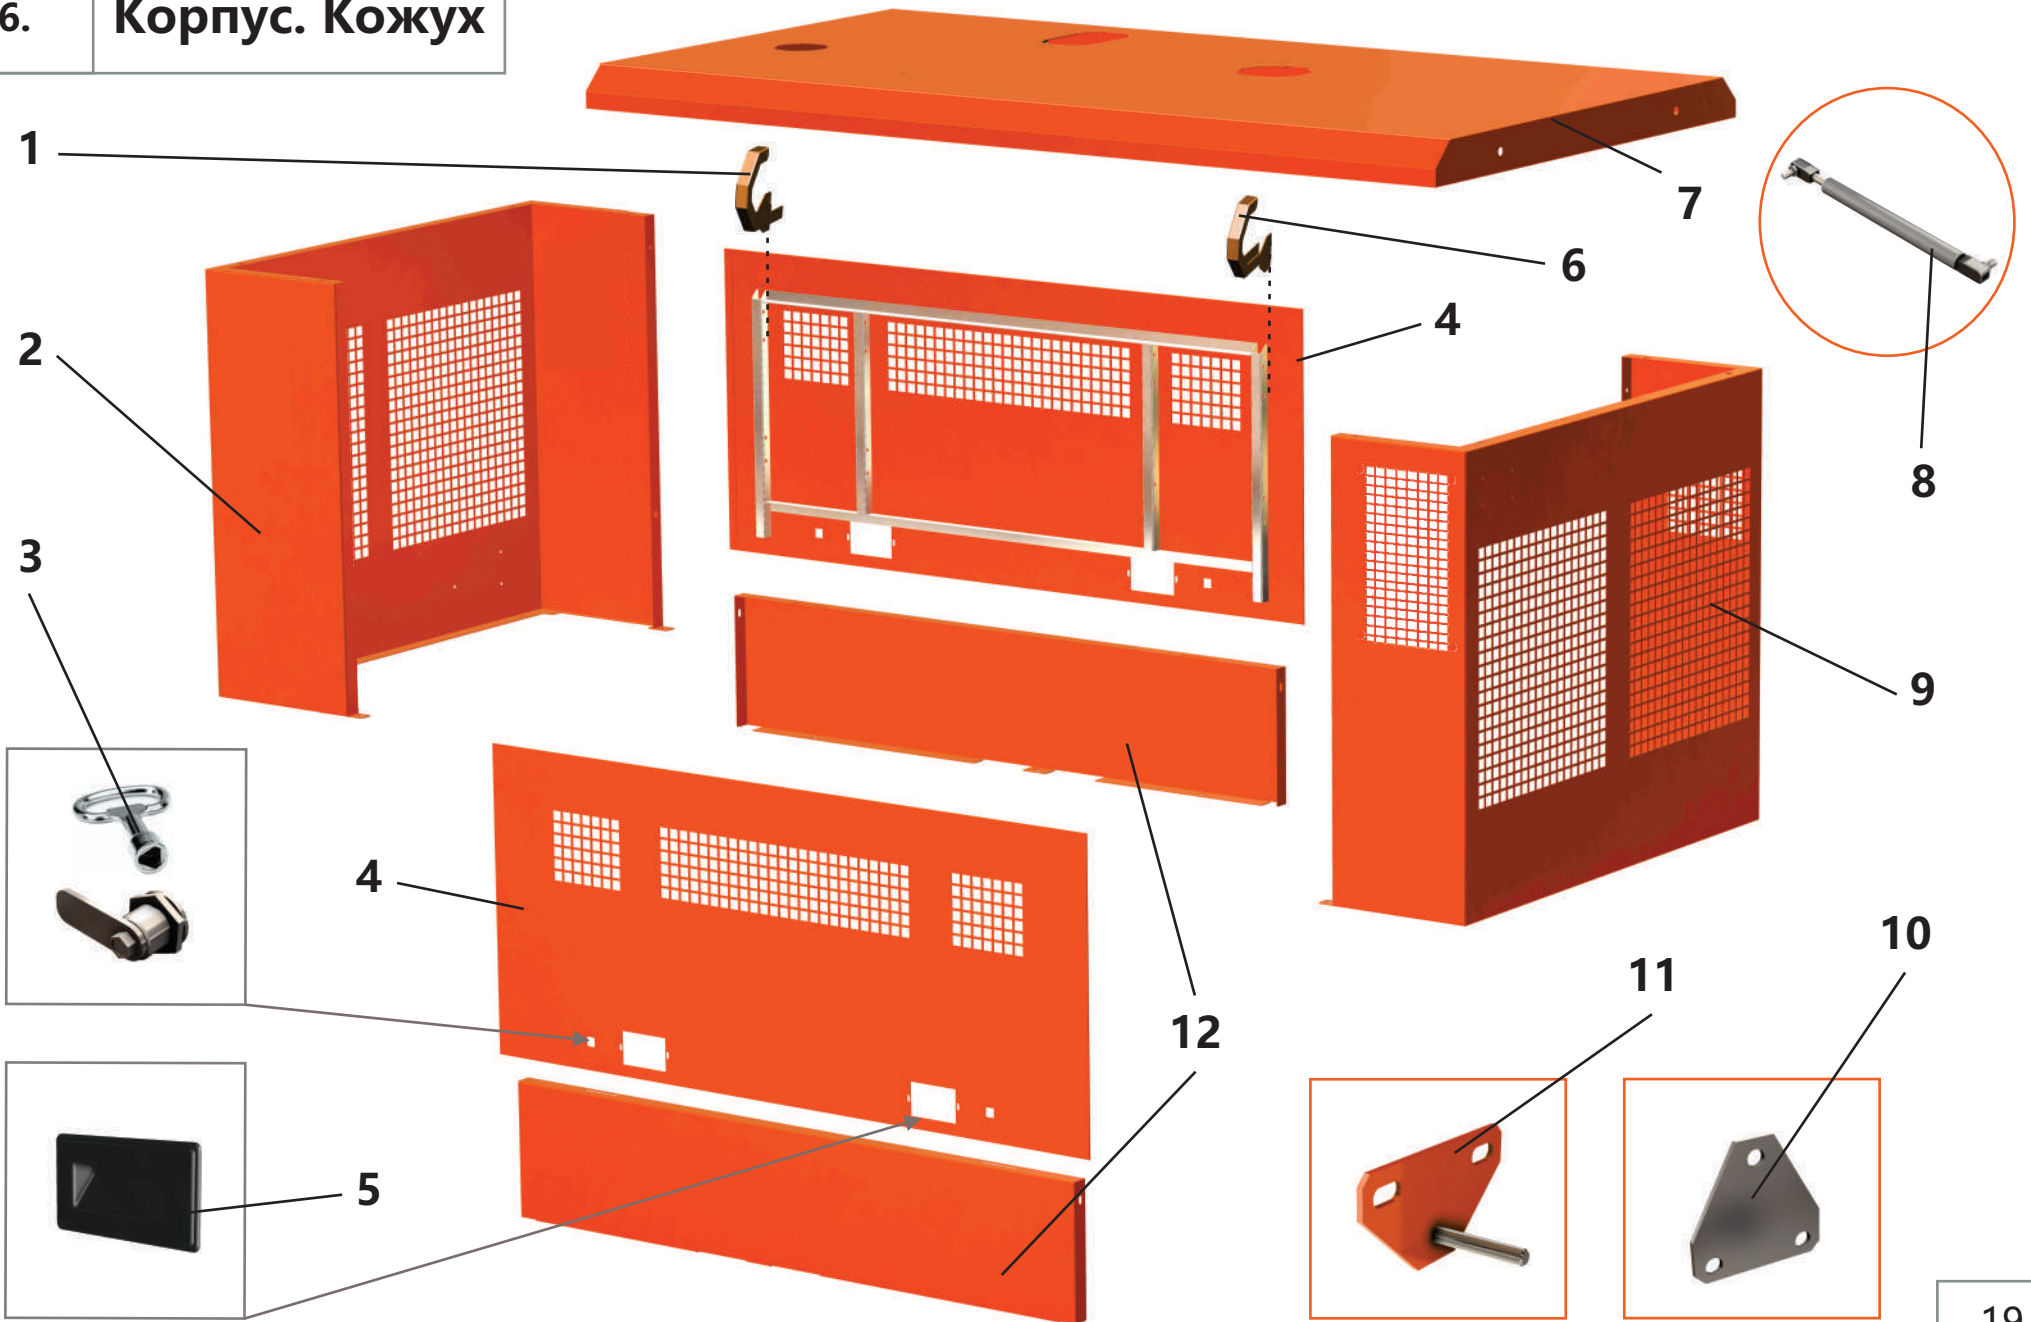

6. Корпус. Кожух

6. Корпус. Кожух

Поз.	Артикул	Наименование	Кол-во	Ед. измер.
1	ЗИФ-00018783	Звено левое	2	шт.
2	ЗИФ-00024339	Щит торцевой	1	шт.
3	ЗИФ-00010609	Замок	5	шт.
4	ЗИФ-00024334	Щит подъемный	2	шт.
5	ЗИФ-00018787	Ручка люка утопленная	4	шт.
6	ЗИФ-00018782	Звено правое	2	шт.
7	ЗИФ-00024338	Крыша	1	шт.
8	ЗИФ-00016287	Упор газовый	4	шт.
9	ЗИФ-00024336	Щит торцевой	1	шт.
10	ЗИФ-00018784	Кронштейн подвижный	4	шт.
11	ЗИФ-00018781	Кронштейн с осью	4	шт.
12	ЗИФ-00016287	Юбка	2	шт.