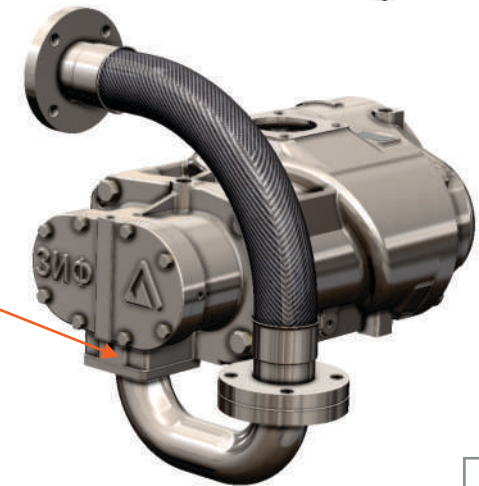

4. Электрооборудование

4. Электрооборудование

Поз.	Артикул	Наименование	Кол-во	Ед. измер.
1	ЗИФ-00005830	Датчик сигнализации температуры	1	шт.
2	ЗИФ-00005829	Датчик аварийного давления масла	1	шт.
3	ЗИФ-00015306	Щит приборный	1	шт.
4	ЗИФ-00010107	Аккумуляторная батарея	1	шт.
5	ЗИФ-00005831	Датчик сигнализации температуры	1	шт.
6	ЗИФ-00005832	Датчик указателя температуры	1	шт.
7	ЗИФ-00015238	Клапан электромагнитный остановки двигателя	1	шт.