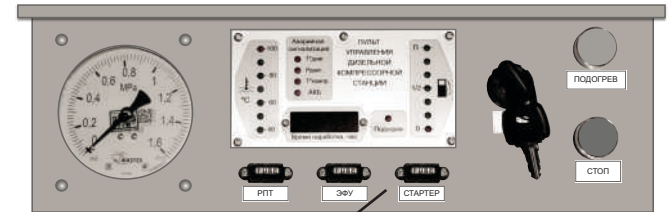

4. Электрооборудование

4. Электрооборудование

Поз.	Артикул	Наименование	Кол-во	Ед. измер.
1	ЗИФ-00005830	Датчик сигнализации температуры	1	шт.
2	ЗИФ-00005829	Датчик аварийного давления масла	1	шт.
3	ЗИФ-00015306	Щит приборный	1	шт.
4	ЗИФ-00010107	Аккумуляторная батарея	1	шт.
5	ЗИФ-00005831	Датчик сигнализации температуры	1	шт.
6	ЗИФ-00005832	Датчик указателя температуры	1	шт.
7	ЗИФ-00015238	Клапан электромагнитный остановки двигателя	1	шт.