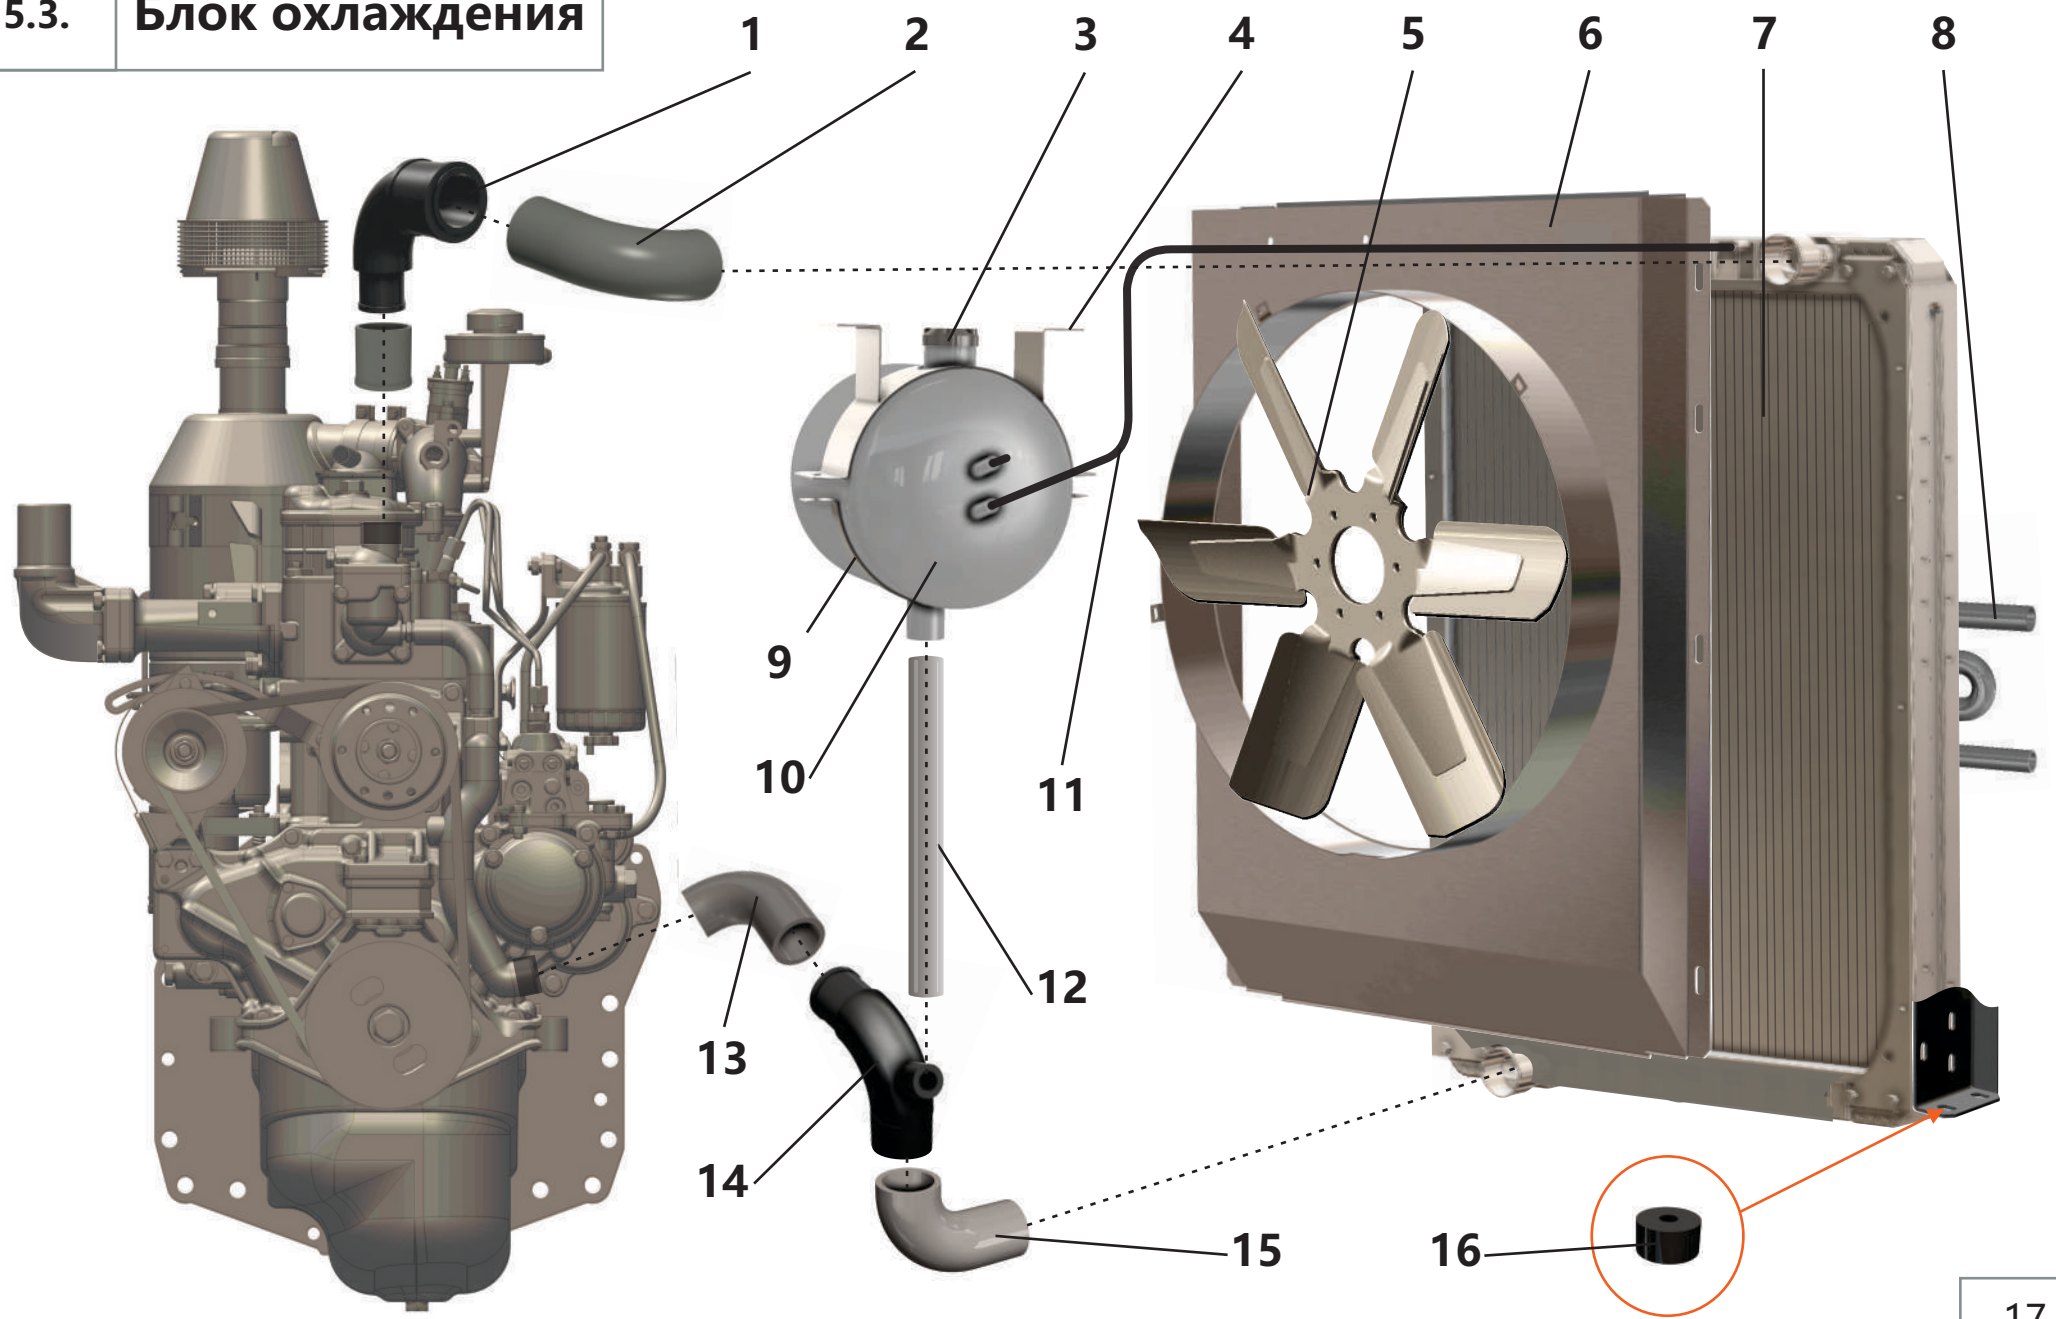

5.3. Блок охлаждения

5.3. Блок охлаждения

Поз.	Артикул	Наименование	Кол-во	Ед. измер.
1	ЗИФ-00023353	Патрубок верхний	1	шт.
2	ЗИФ-00005872	Патрубок /р/ радиатора	1	шт.
3	ЗИФ-00005886	Пробка расширительного бачка	1	шт.
4	ЗИФ-00005632	Хомут бачка	1	шт.
5	ЗИФ-00005401	Крыльчатка	1	шт.
6	ЗИФ-00005424	Диффузор	1	шт.
7	ЗИФ-00005891	Радиатор в сборе	1	шт.
8	ЗИФ-00016030	Радиатор масляный	1	шт.
9	ЗИФ-00005427	Кронштейн бачка	1	шт.
10	ЗИФ-00005794	Бачок расширительный	1	шт.
11	ЗИФ-00022293	Рукав	1	шт.
12	ЗИФ-00024245	Рукав	1	шт.
13	ЗИФ-00034706	Шланг водяного патрубка, отводящий	1	шт.
14	ЗИФ-00005426	Патрубок нижний	1	шт.
15	ЗИФ-00005871	Патрубок /р/ радиатора	1	шт.
16	ЗИФ-00005873	Подушка	8	шт.