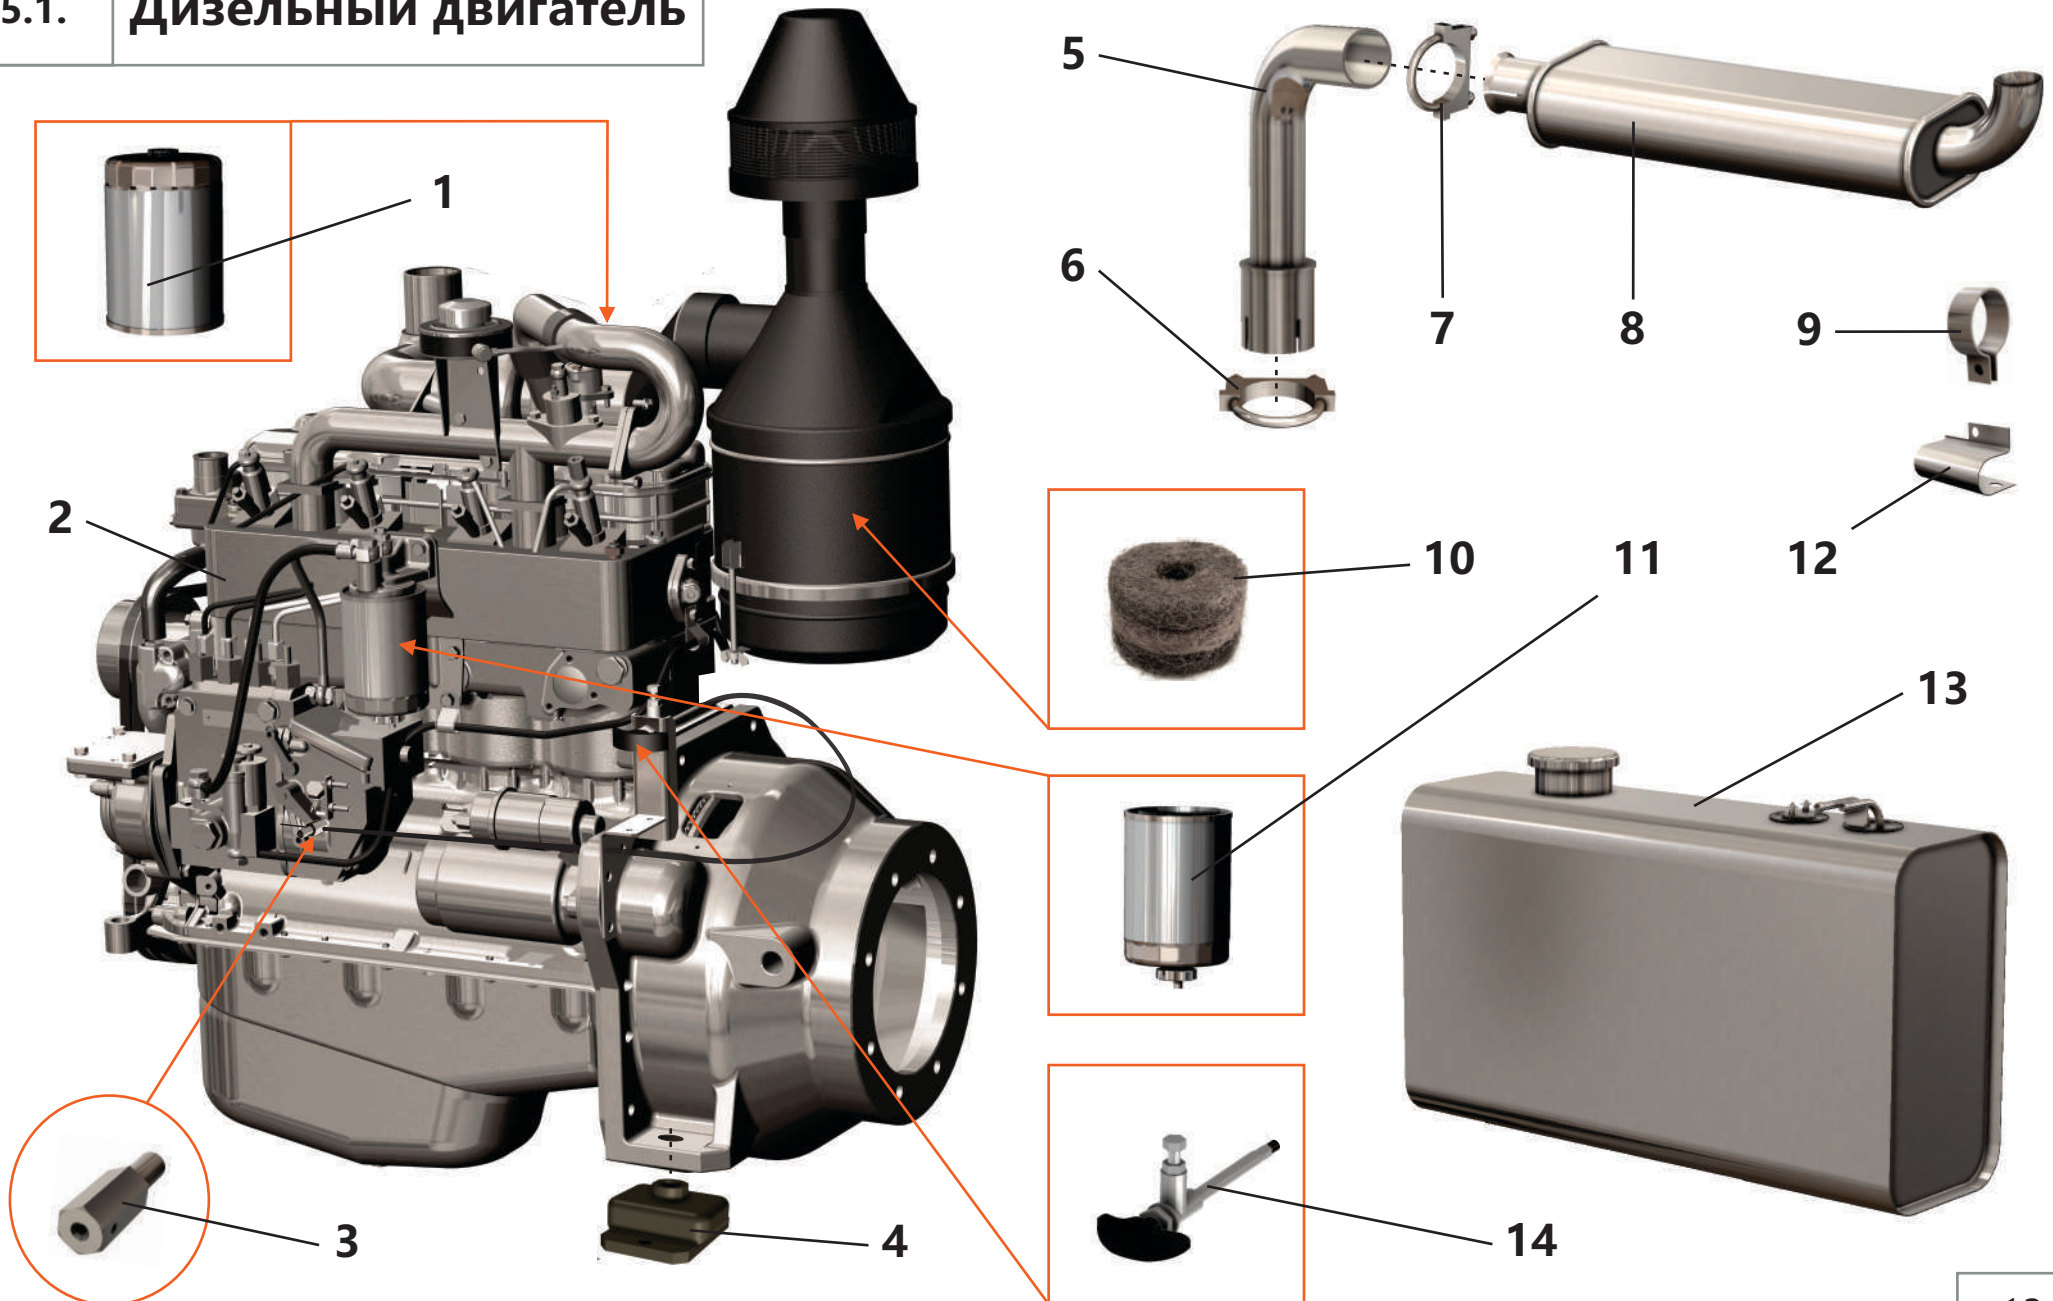

5.1. Дизельный двигатель

5.1. Дизельный двигатель

Поз.	Артикул	Наименование	Кол-во	Ед. измер.
1	ЗИФ-00010457	Фильтроэлемент масляного фильтра	1	шт.
2	ЗИФ-00029639	Двигатель дизельный	1	шт.
3	ЗИФ-00005679	Зажим	1	шт.
4	ЗИФ-00008643	Амортизатор	2	шт.
5	ЗИФ-00023653	Труба выхлопная	1	шт.
6	ЗИФ-00005923	Хомут	1	шт.
7	ЗИФ-00006481	Хомут	1	шт.
8	ЗИФ-00018207	Глушитель	1	шт.
9	ЗИФ-00005669	Зажим	1	шт.
10	ЗИФ-00022650	Фильтроэлемент воздушного фильтра (комплект-3шт)	1	шт.
11	ЗИФ-00010459	Фильтроэлемент топливного фильтра	1	шт.
12	ЗИФ-00005677	Амортизатор	1	шт.
13	ЗИФ-00015682	Бак топливный (полный комплект) 80л	1	шт.
14	ЗИФ-00005903	Тяга управления	1	шт.