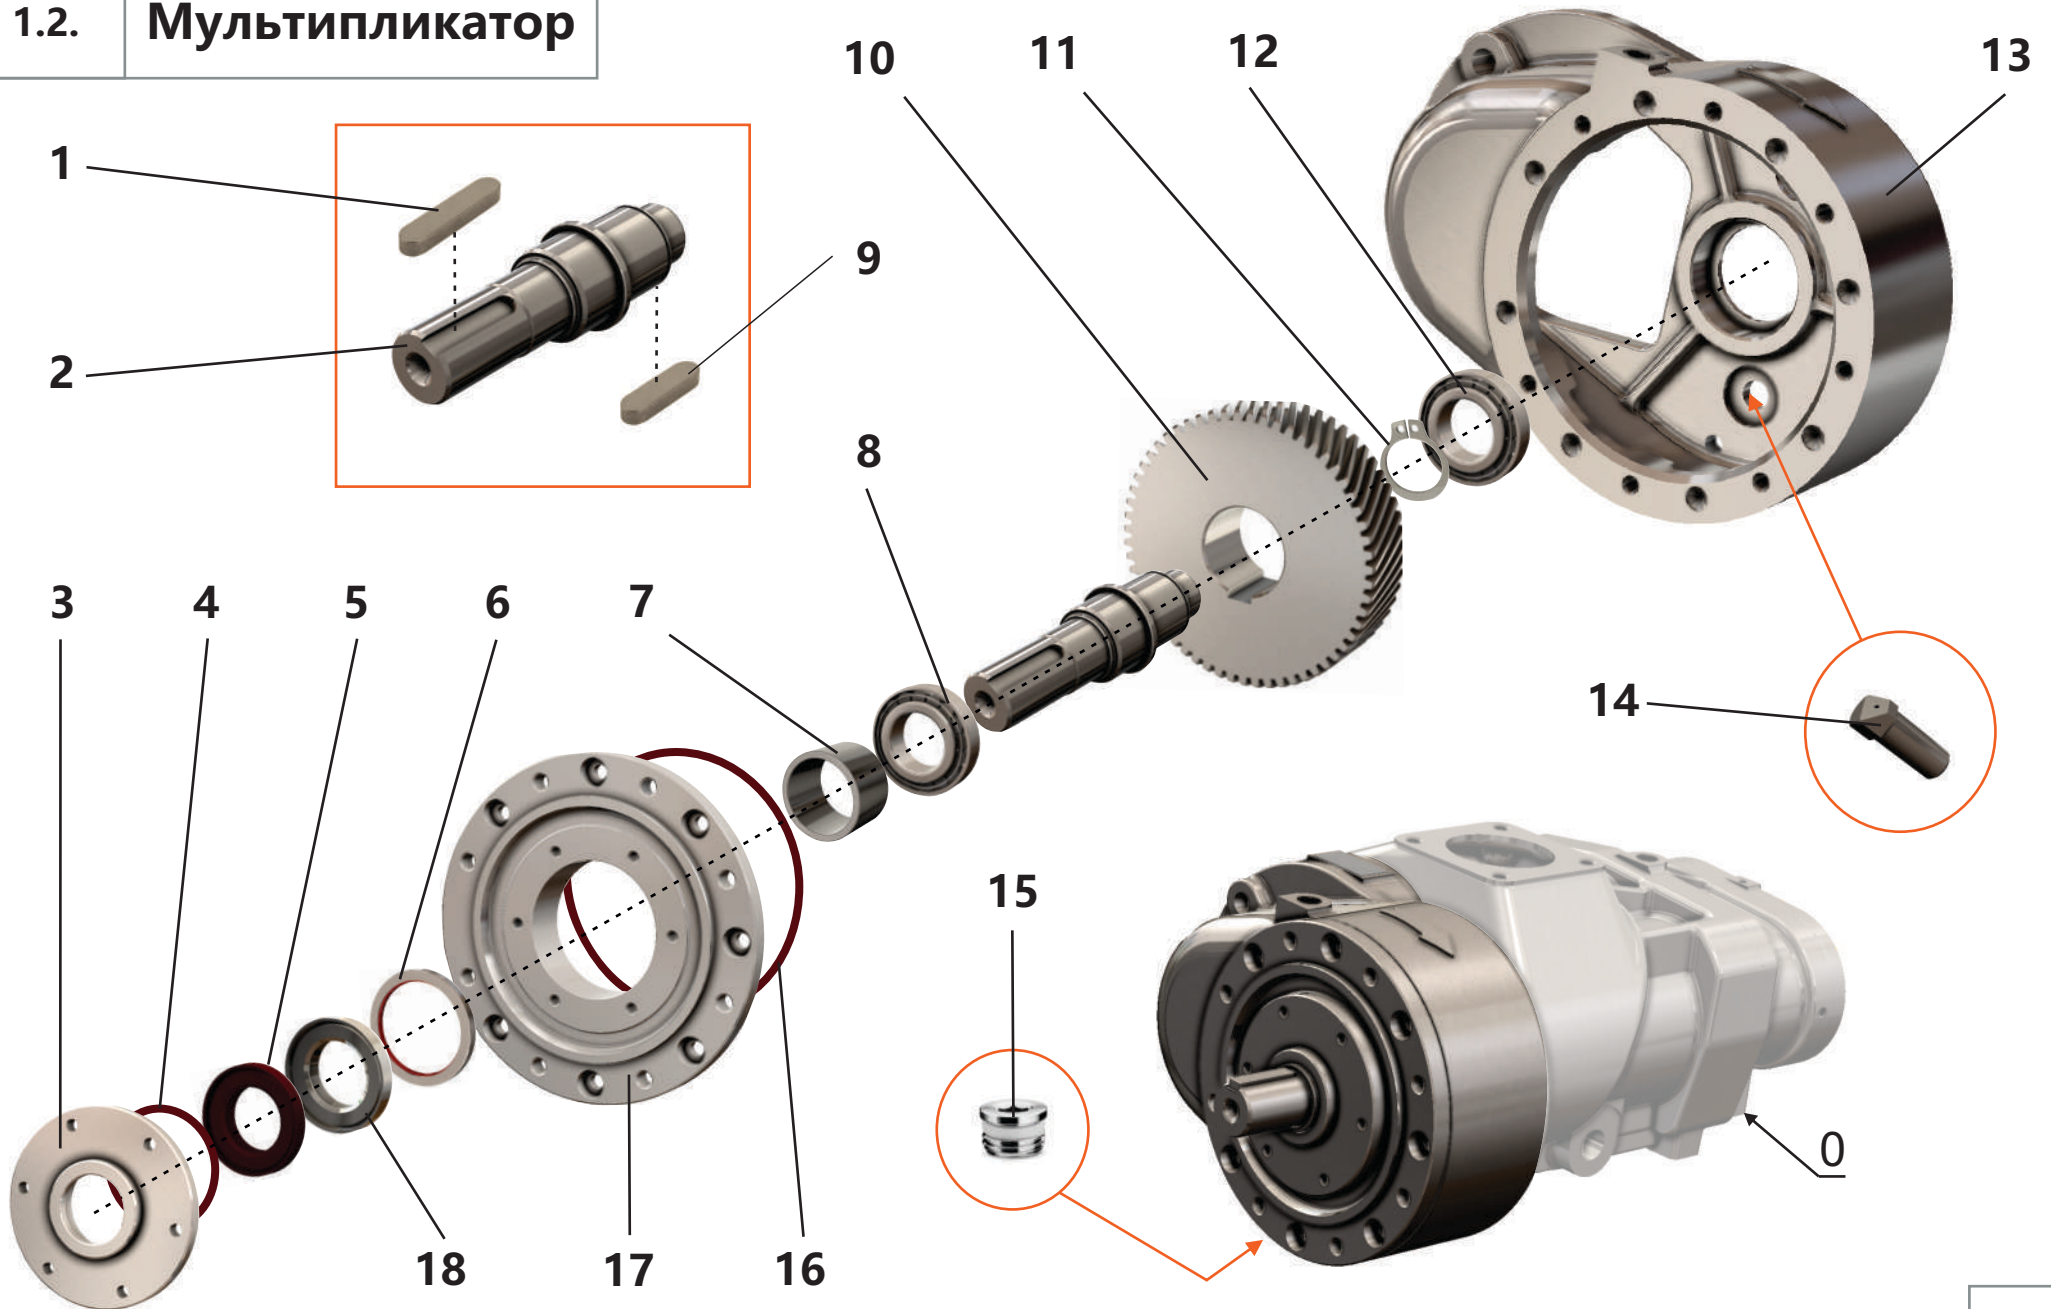

1.2. Мультипликатор

1.2. Мультипликатор

Поз.	Артикул	Наименование	Кол-во	Ед. измер.
0	ЗИФ-00009072	Компрессор	1	шт.
1	ЗИФ-00005783	Шпонка	1	шт.
2	ЗИФ-00005525	Вал	1	шт.
3	ЗИФ-00005524	Крышка	1	шт.
4	ЗИФ-00029734	Кольцо	1	шт.
5	ЗИФ-00005857	Манжета	1	шт.
6	ЗИФ-00005530	Прокладка	1	шт.
7	ЗИФ-00005817	Внутреннее кольцо	1	шт.
8	ЗИФ-00018670	Подшипник	1	шт.
9	ЗИФ-00005527	Шпонка	1	шт.
10	ЗИФ-00009484	Колесо зубчатое	1	шт.
11	ЗИФ-00005850	Кольцо	1	шт.
12	ЗИФ-00018669	Подшипник	1	шт.
13	ЗИФ-00005522	Корпус	1	шт.
14	ЗИФ-00005528	Форсунка	1	шт.
15	ЗИФ-00024189	Фитинг (заглушка)	1	шт.
16	ЗИФ-00029735	Кольцо	1	шт.
17	ЗИФ-00005523	Крышка	1	шт.
18	ЗИФ-00005858	Манжета	1	шт.