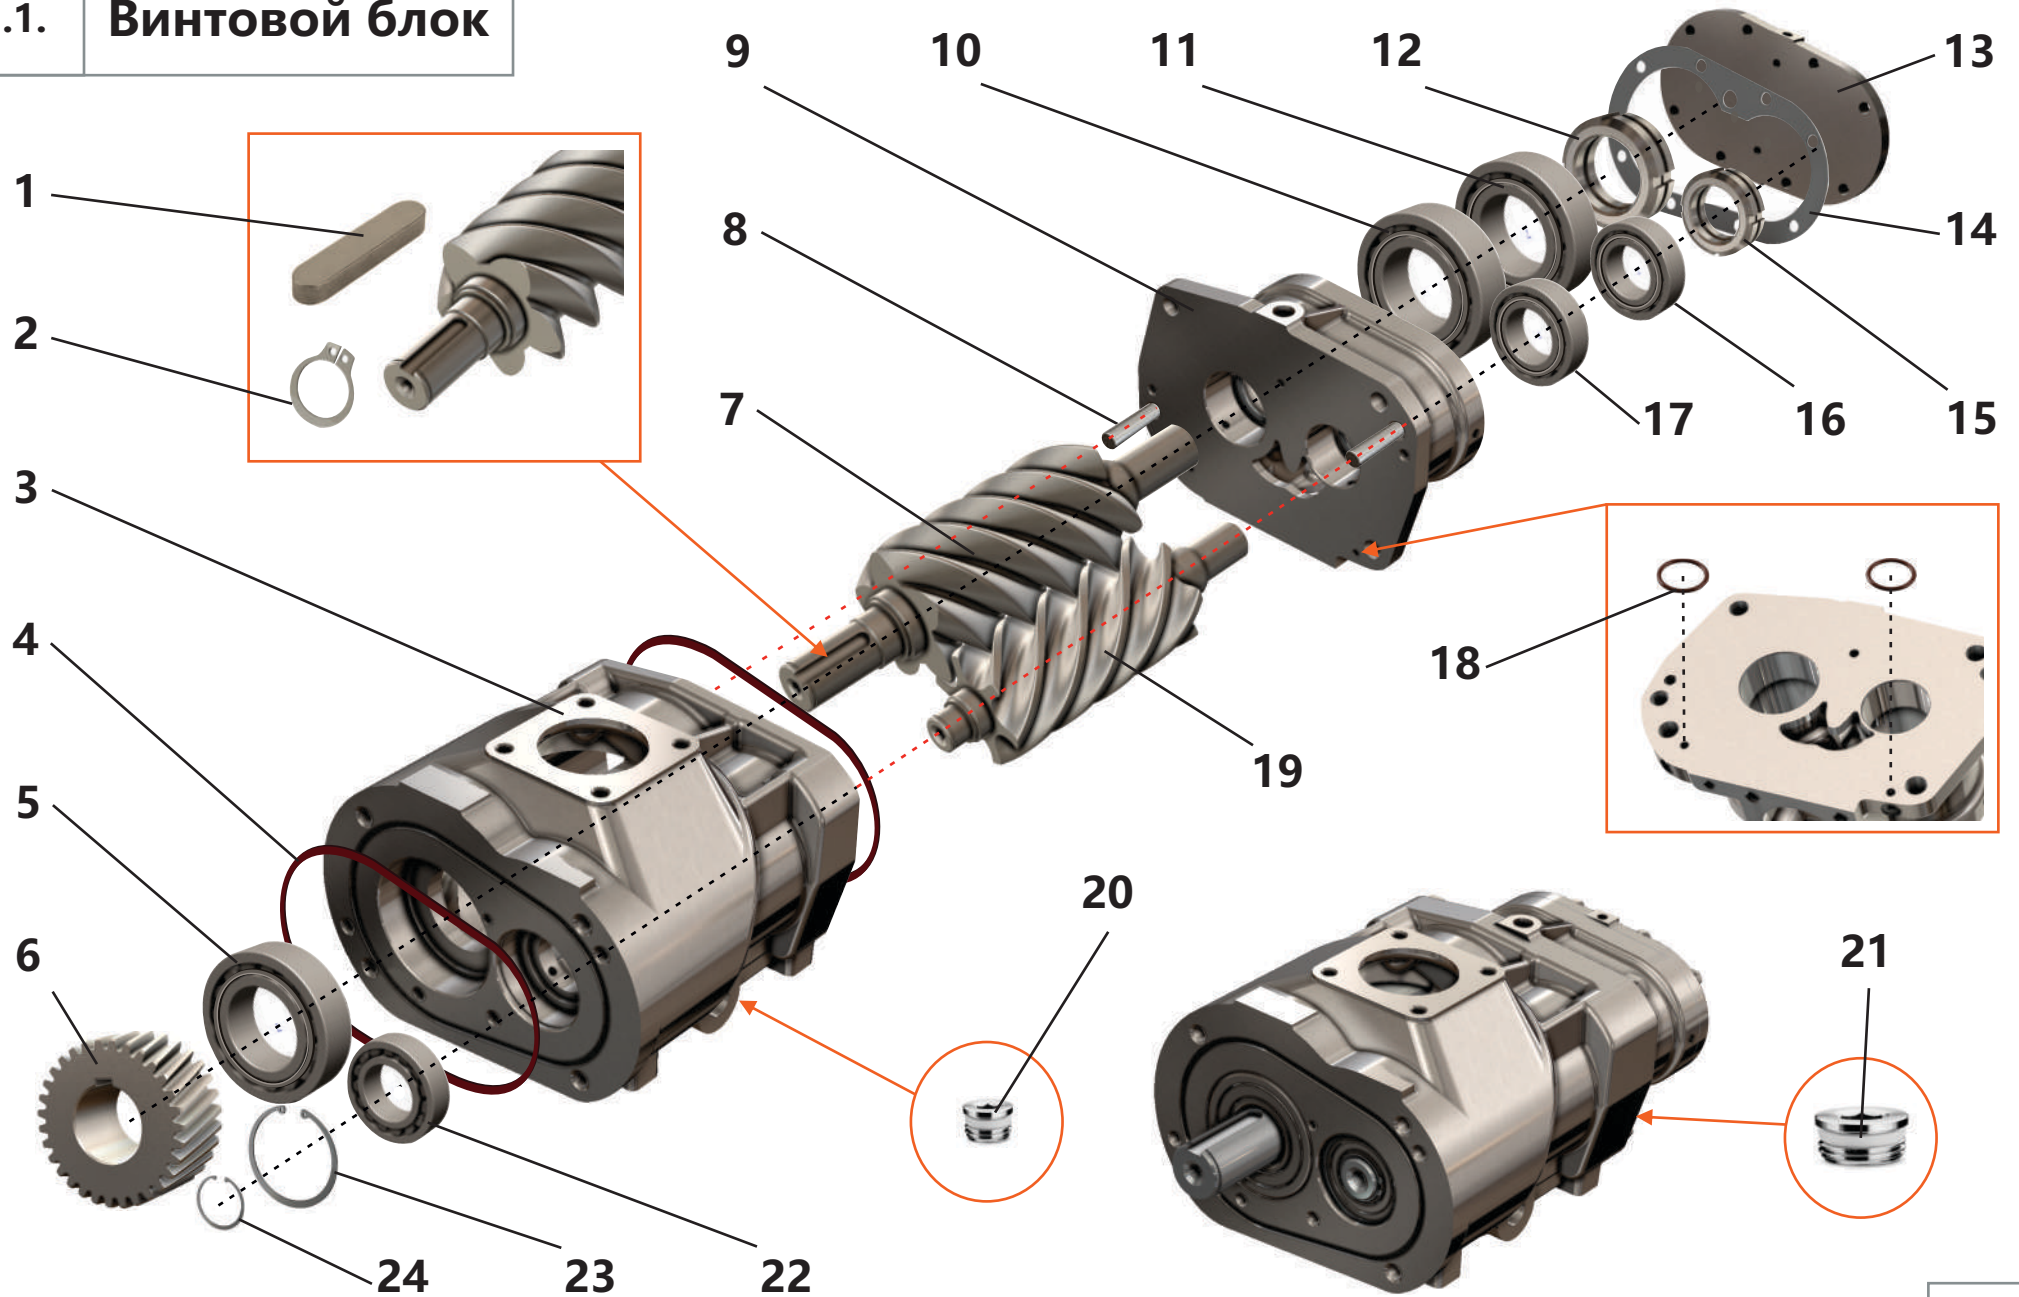

1.1. Винтовой блок

1.1. Винтовой блок

Поз.	Артикул	Наименование	Кол-во	Ед. измер.
1	ЗИФ-00005784	Шпонка	1	шт.
2	ЗИФ-00005850	Кольцо	1	шт.
3	ЗИФ-00005536	Корпус	1	шт.
4	ЗИФ-00030619	Кольцо	2	шт.
5	ЗИФ-00005882	Подшипник	1	шт.
6	ЗИФ-00009486	Шестерня	1	шт.
7	ЗИФ-00005539	Винт ведущий	1	шт.
8	ЗИФ-00005785	Штифт	2	шт.
9	ЗИФ-00005541	Опора	1	шт.
10	ЗИФ-00005881	Подшипник	1	шт.
11	ЗИФ-00005878	Подшипник	1	шт.
12	ЗИФ-00005819	Гайка	2	шт.
13	ЗИФ-00005537	Крышка	1	шт.
14	ЗИФ-00005538	Прокладка	1	шт.
15	ЗИФ-00005818	Гайка	2	шт.
16	ЗИФ-00005877	Подшипник	1	шт.
17	ЗИФ-00005880	Подшипник	1	шт.
18	ЗИФ-00029733	Кольцо	2	шт.
19	ЗИФ-00005540	Винт ведомый	1	шт.
20	ЗИФ-00005836	Фитинг 1/8"	4	шт.
21	ЗИФ-00008679	Фитинг 1/4"	2	шт.
22	ЗИФ-00005879	Подшипник	1	шт.
23	ЗИФ-00005848	Кольцо	1	шт.
24	ЗИФ-00005849	Кольцо	1	шт.