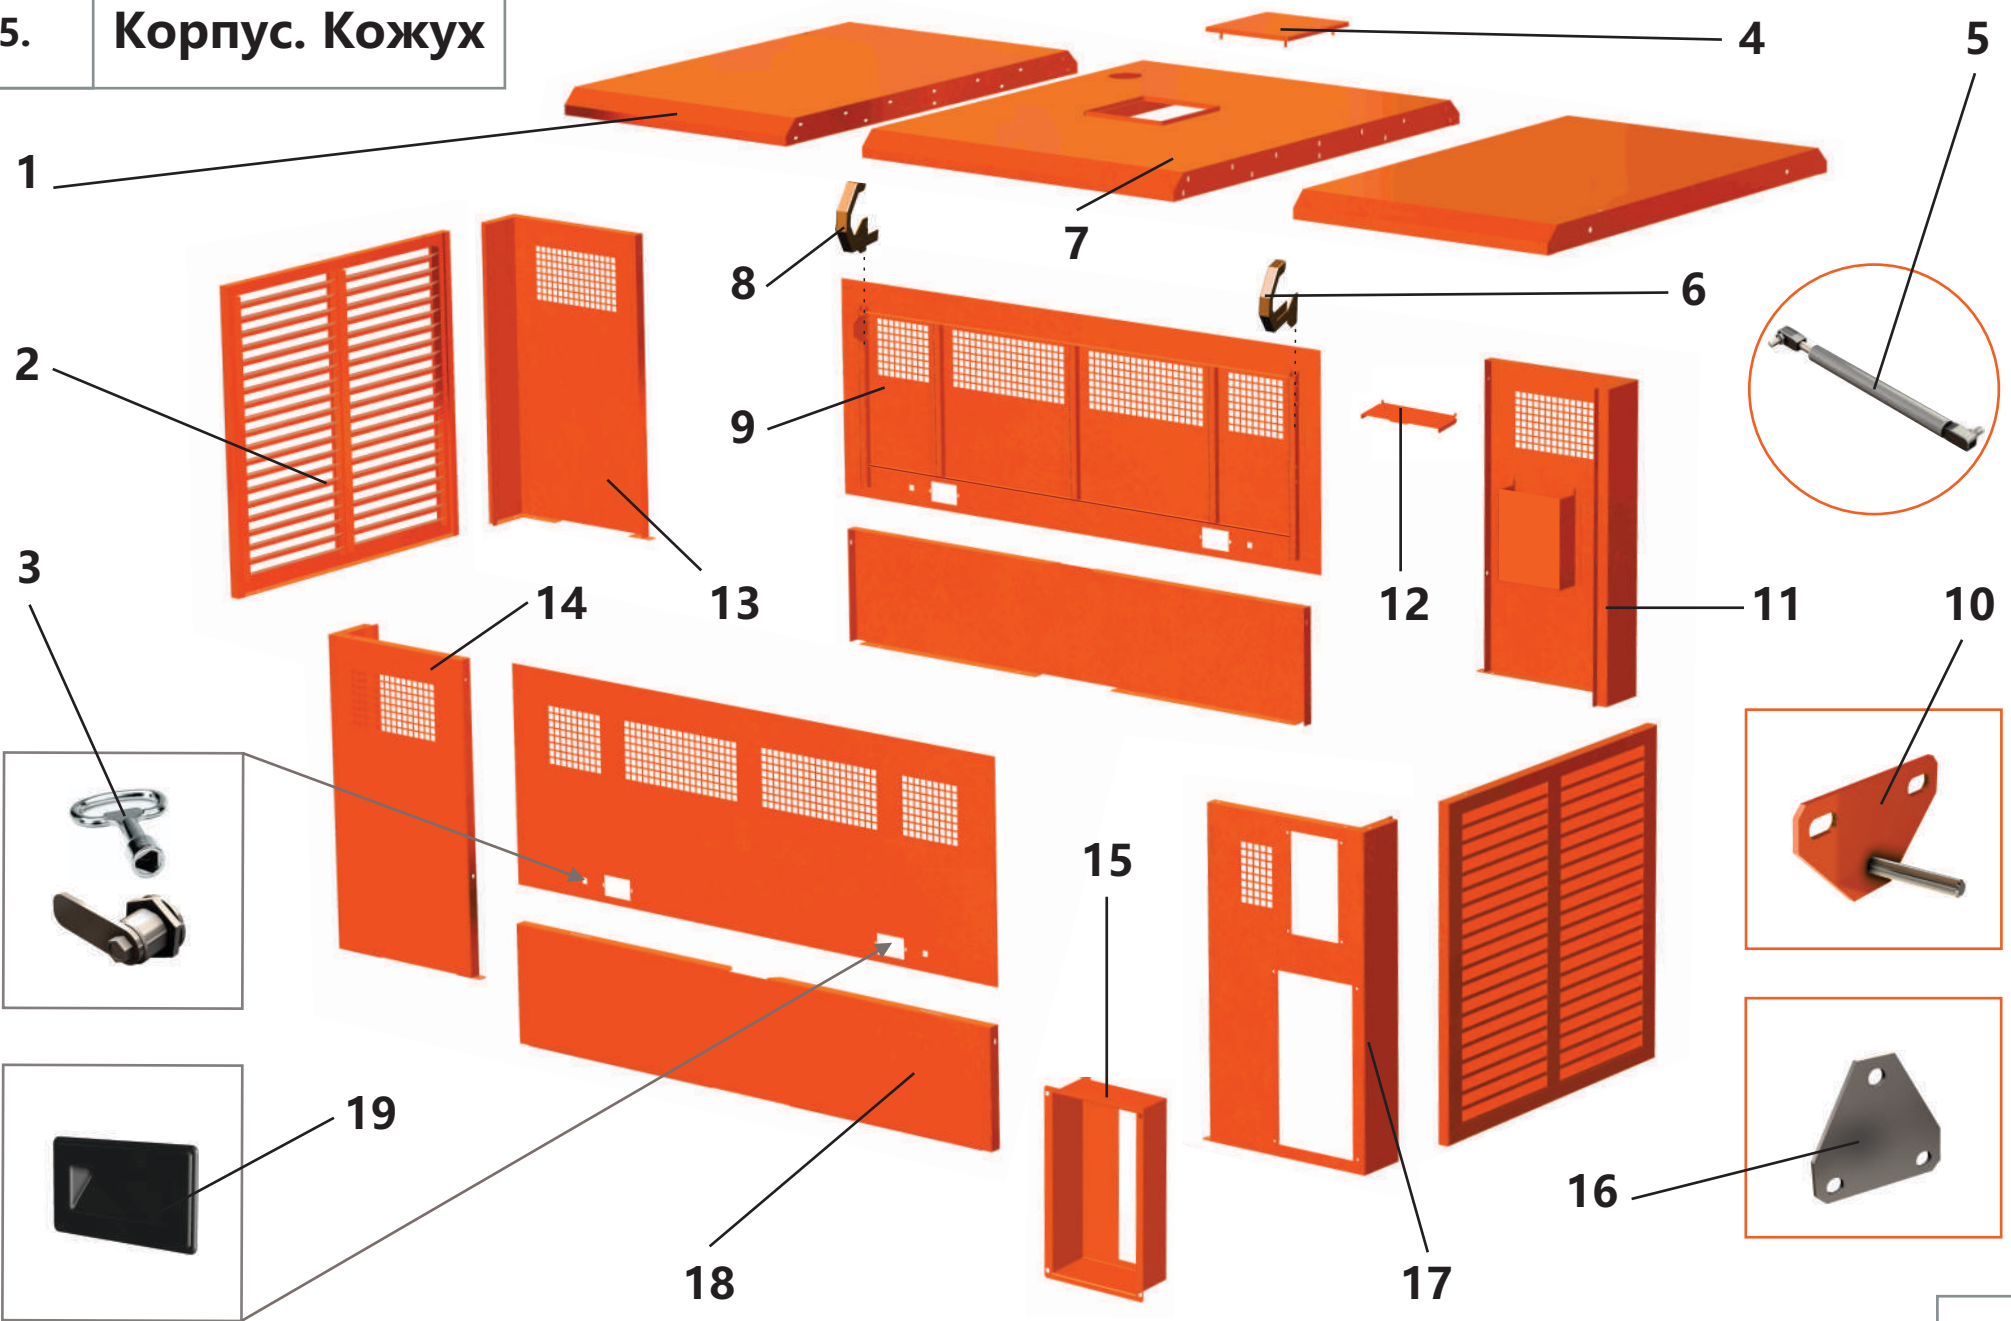

5. Корпус. Кожух

5. Корпус. Кожух

Поз.	Артикул	Наименование	Кол-во	Ед. измер.
1	ЗИФ-00024344	Часть крыши крайняя	2	шт.
2	ЗИФ-00024349	Щит жалюзи	1	шт.
3	ЗИФ-00010609	Замок	4	шт.
4	ЗИФ-00024350	Крышка	1	шт.
	ЗИФ-00024354	Собачка	4	шт.
5	ЗИФ-00016287	Упор газовый	4	шт.
6	ЗИФ-00018782	Звено правое	2	шт.
7	ЗИФ-00028536	Часть крыши средняя	1	шт.
8	ЗИФ-00018783	Звено левое	2	шт.
9	ЗИФ-00024348	Щит подъемный	2	шт.
10	ЗИФ-00018781	Кронштейн с осью	4	шт.
11	ЗИФ-00024347	Портал передний правый	1	шт.
12	ЗИФ-00024356	Крышка	1	шт.
13	ЗИФ-00024352	Портал передний правый	4	шт.
14	ЗИФ-00024351	Портал передний левый	1	шт.
15	ЗИФ-00024353	Ниша	1	шт.
16	ЗИФ-00018784	Кронштейн подвижный	4	шт.
17	ЗИФ-00024346	Портал задний левый	1	шт.
18	ЗИФ-00024355	Юбка	2	шт.
19	ЗИФ-00018787	Ручка люка утепленная	4	шт.