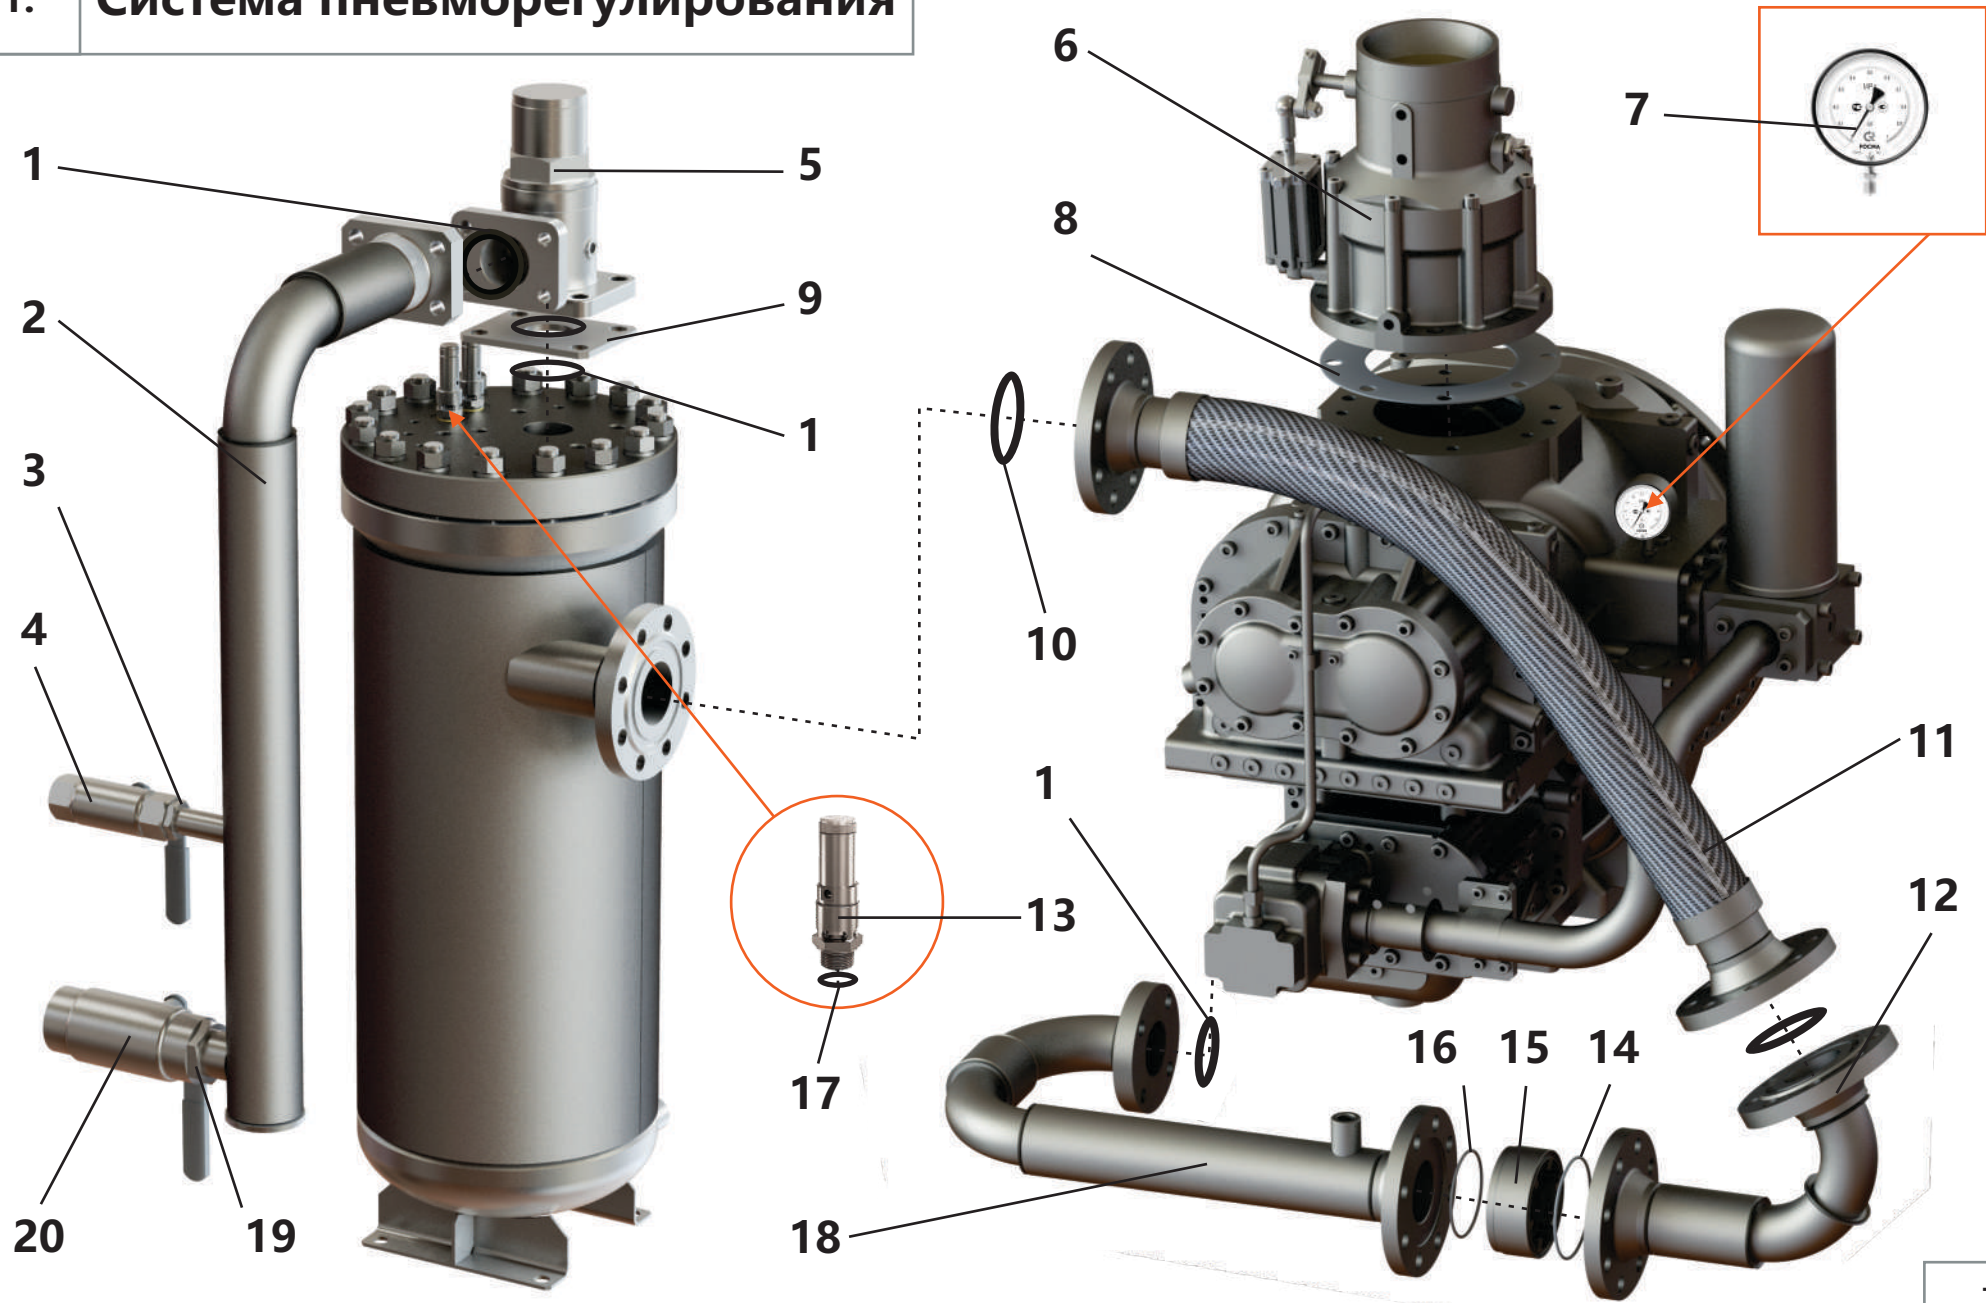

2.1. Система пневморегулирования

2.1. Система пневморегулирования

Поз.	Артикул	Наименование	Кол-во	Ед. измер.
1	ЗИФ-00039333	Прокладка	4	шт.
2	ЗИФ-00039051	Труба раздаточная	1	шт.
3	ЗИФ-00004169	Контргайка	1	шт.
4	ЗИФ-00038636	Кран шаровый газовый сварной муфтовый полнопроходной	1	шт.
5	ЗИФ-00038833	Клапан минимального давления	1	шт.
6	ЗИФ-00038783	Клапан дроссельный	1	шт.
7	ЗИФ-00040547	Манометр	1	шт.
8	ЗИФ-00026181	Прокладка переходника всасывания	1	шт.
9	ЗИФ-00038827	Проставка фланцевая	1	шт.
10	ЗИФ-00005889	Прокладка	2	шт.
11	ЗИФ-00038775	Металлорукав	1	шт.
12	ЗИФ-00038789	Патрубок отводной	1	шт.
13	ЗИФ-00038631	Клапан предохранительный	2	шт.
14	ЗИФ-00036603	Кольцо уплотнительное	1	шт.
15	ЗИФ-00038780	Клапан обратный	1	шт.
16	ЗИФ-00036639	Прокладка	1	шт.
17	ЗИФ-00005888	Уплотнительное кольцо	1	шт.
18	ЗИФ-00038788	Труба нагнетания	1	шт.
19	ЗИФ-00010364	Контргайка	1	шт.
20	ЗИФ-00038637	Кран шаровый газовый сварной муфтовый полнопроходной	1	шт.