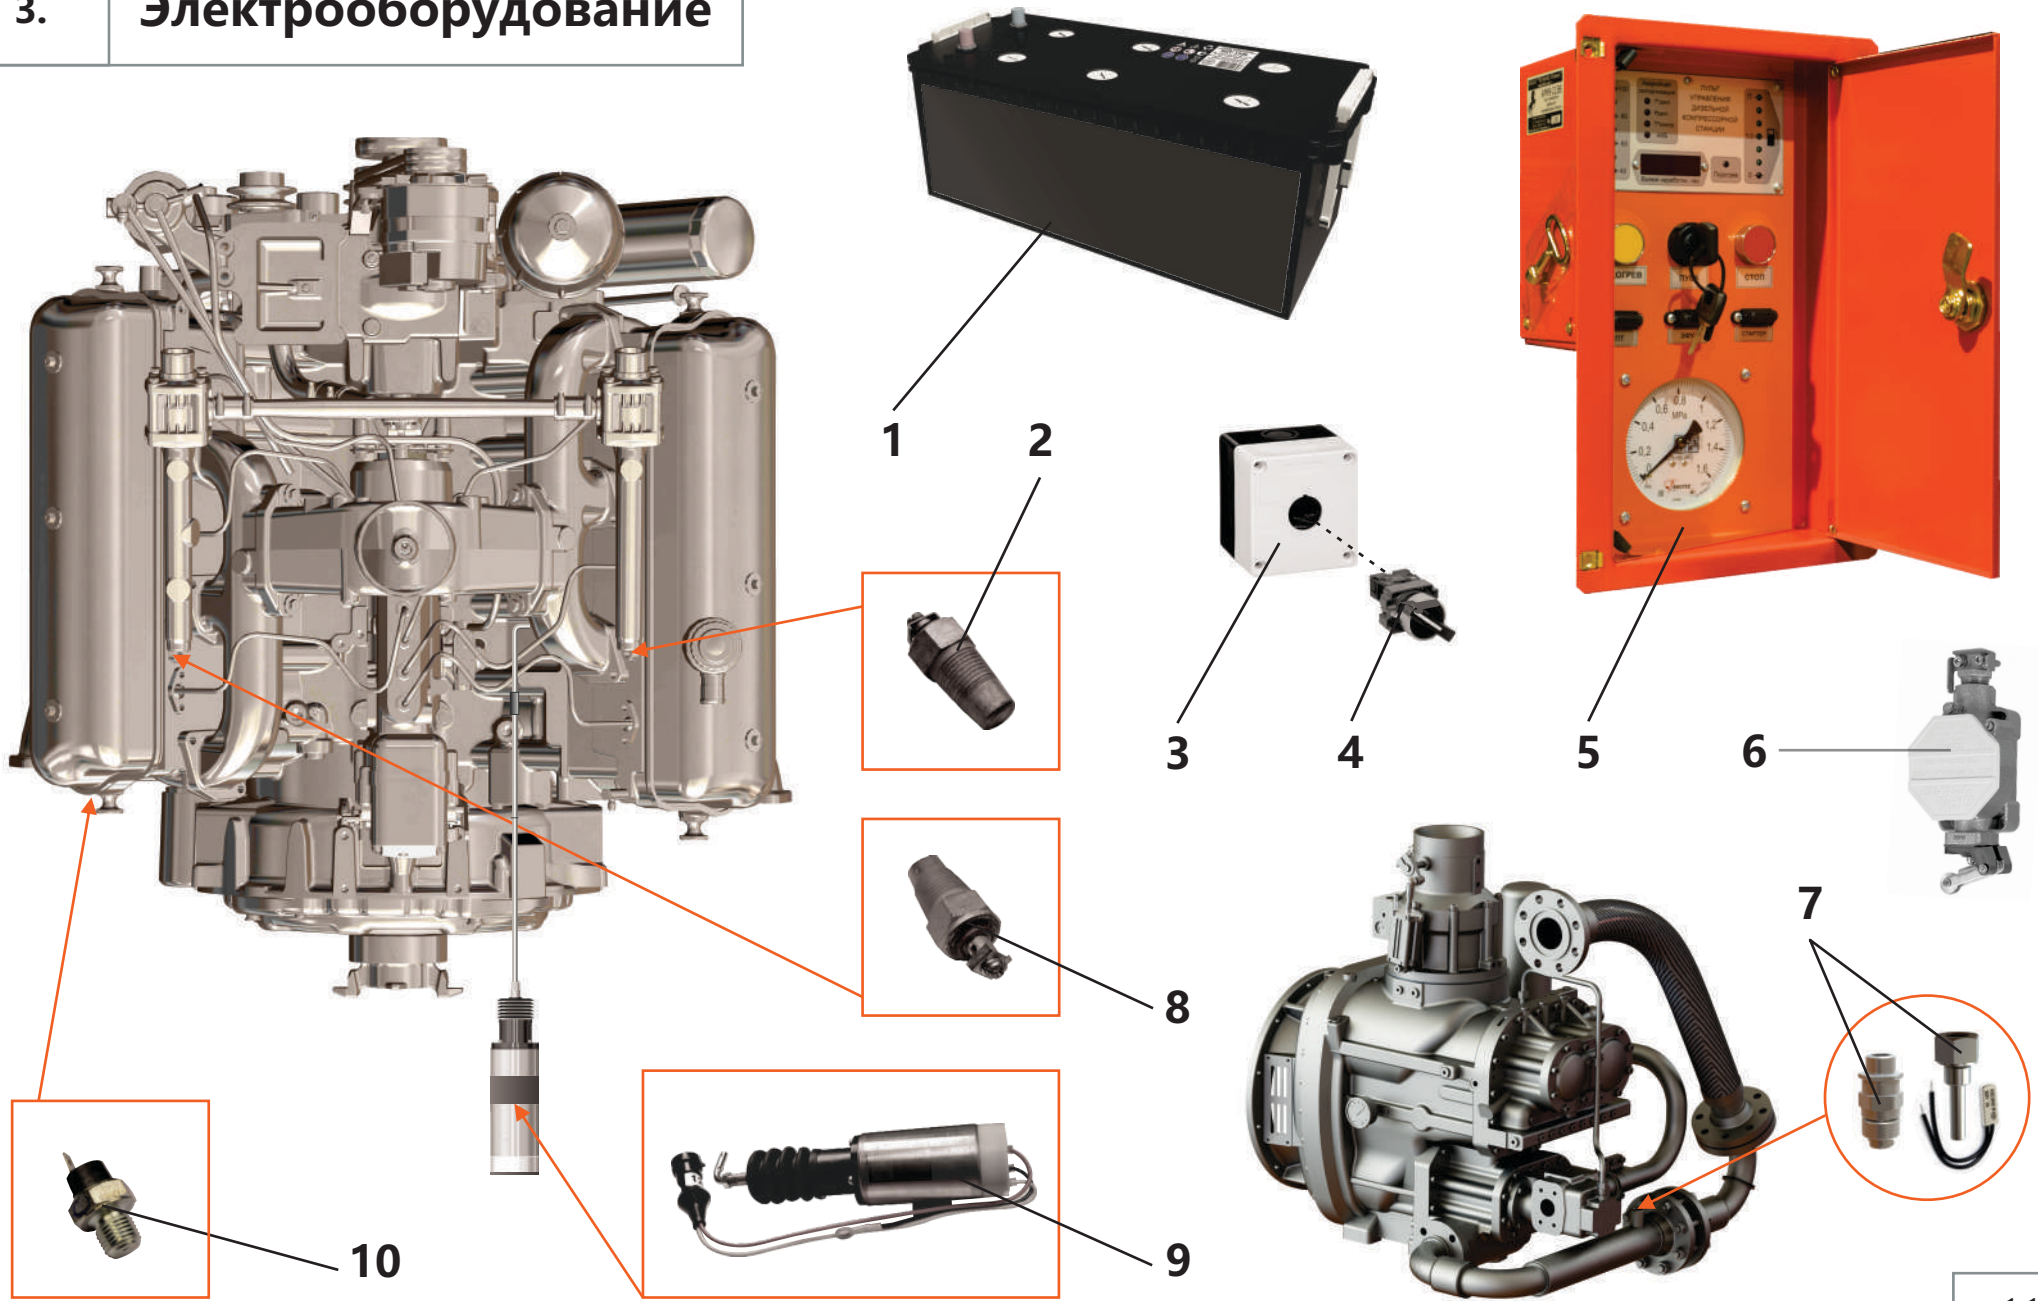

3. Электрооборудование

3. Электрооборудование

Поз.	Артикул	Наименование	Кол-во	Ед. измер.
1	ЗИФ-00011100	Аккумуляторная батарея	2	шт.
2	ЗИФ-00005832	Датчик указателя температуры	1	шт.
3	ЗИФ-00026162	Корпус на кнопку	1	шт.
4	ЗИФ-00039397	Переключатель	1	шт.
5	ЗИФ-00038820	Щит управления	1	шт.
6	ЗИФ-00007480	Выключатель путевой взрывозащ.	1	шт.
7	ЗИФ-00033561	Кабельный ввод взрывозащищенный	1	шт.
	ЗИФ-00027831	Гильза защитная	1	шт.
	ЗИФ-00034668	Датчик температуры	1	шт.
8	ЗИФ-00038801	Датчик аварийной температуры жидкости	1	шт.
9	ЗИФ-00025809	Электромагнит	1	шт.
10	ЗИФ-00005829	Датчик аварийного давления масла	1	шт.