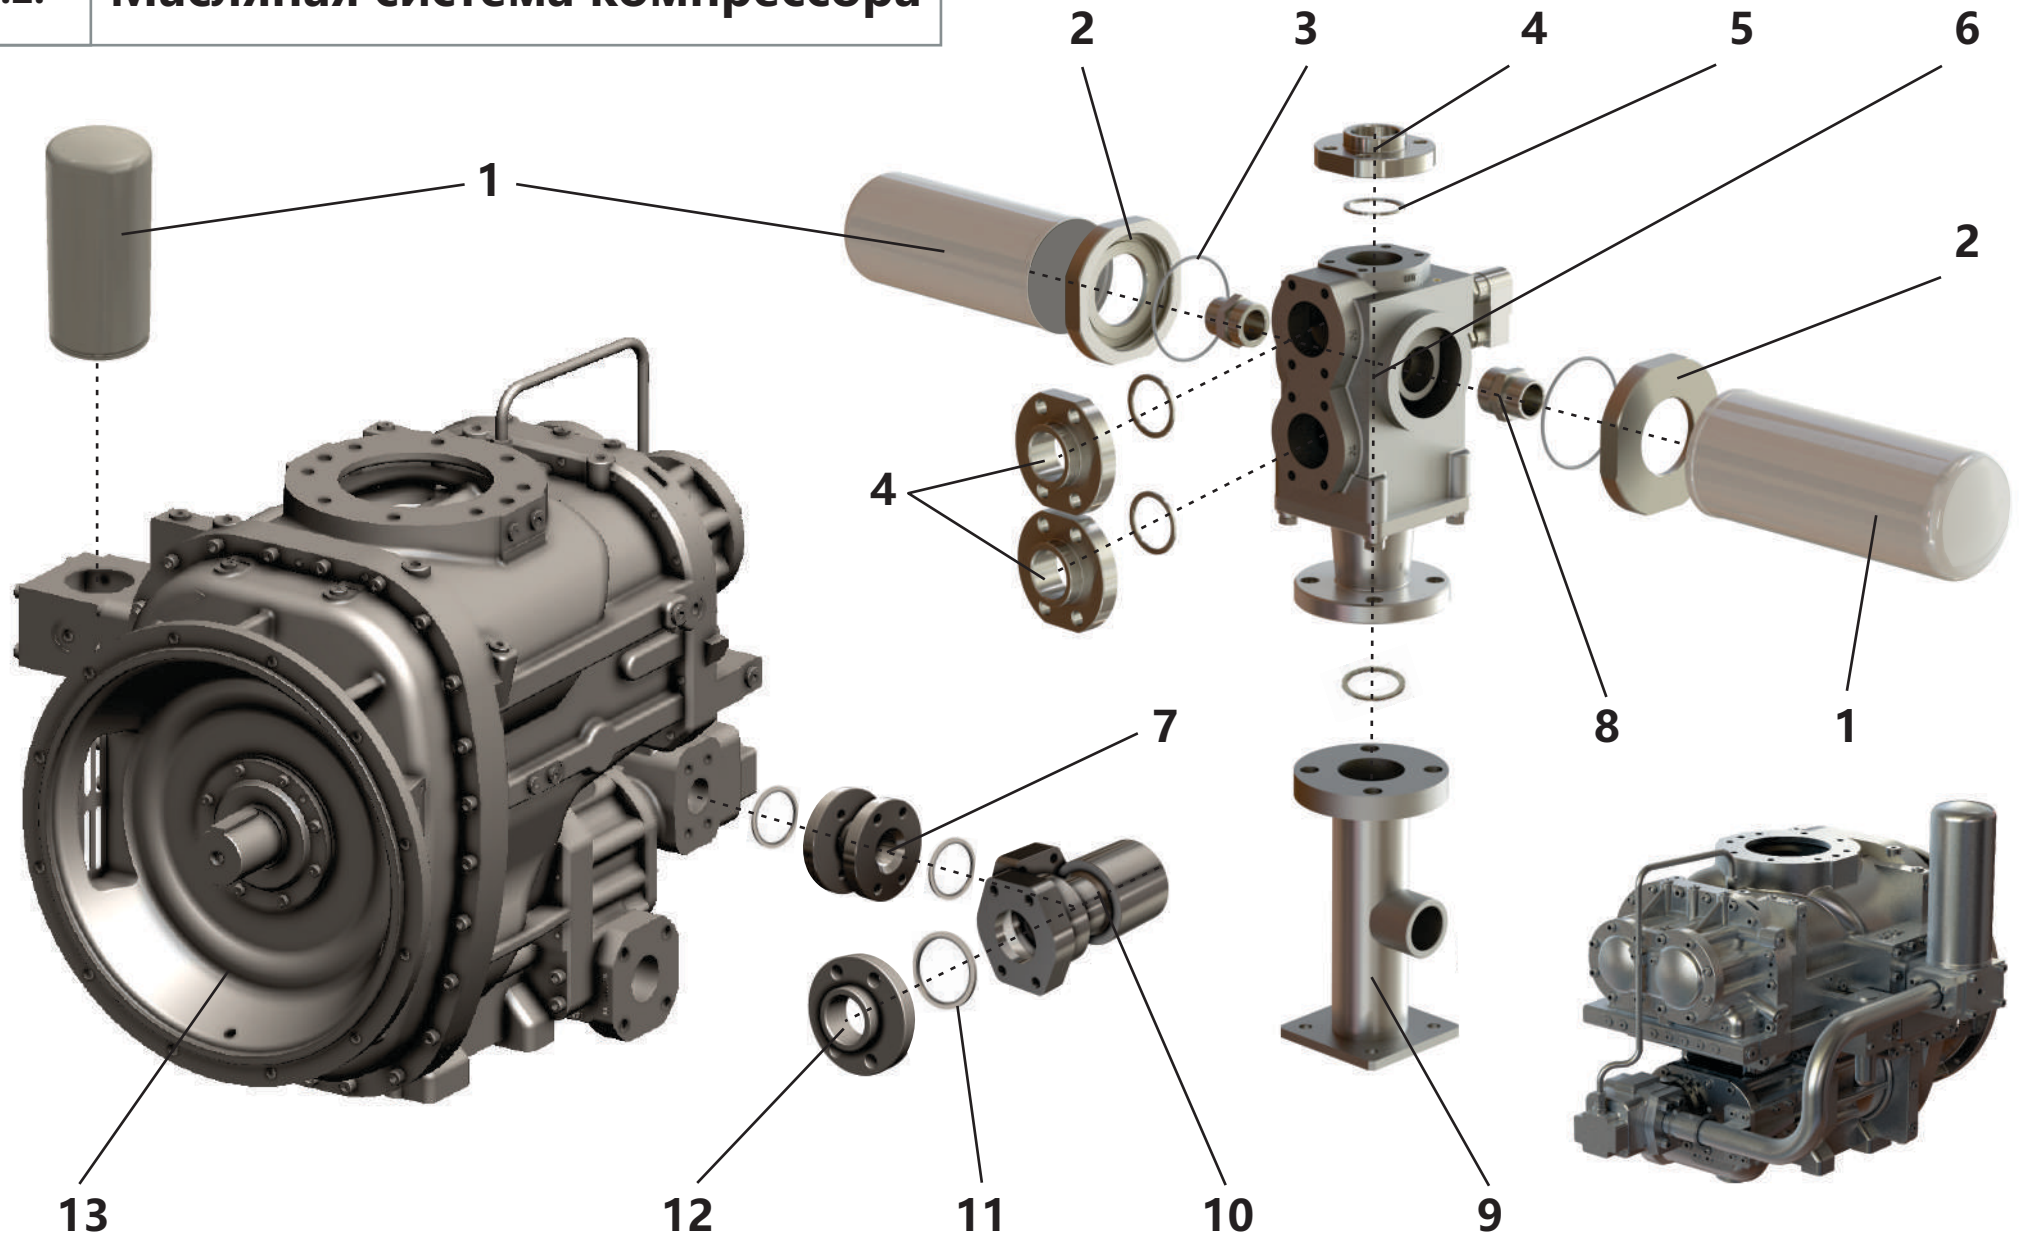

1.2. Масляная система компрессора

1.2. Масляная система компрессора

Поз.	Артикул	Наименование	Кол-во	Ед. измер.
1	ЗИФ-00028966	Фильтроэлемент масляного фильтра	3	шт.
2	ЗИФ-00039407	Кольцо фильтроэлемента переходное	2	шт.
3	ЗИФ-00039334	Прокладка	2	шт.
4	ЗИФ-00038948	Фланец термостата	3	шт.
5	ЗИФ-00017116	Прокладка	4	шт.
6	ЗИФ-00038784	Клапан термостатический	1	шт.
7	ЗИФ-00038757	Переходник клапана отсечки	1	шт.
8	ЗИФ-00039408	Штуцер	2	шт.
9	ЗИФ-00039050	Патрубок установочный термостата	1	шт.
10	ЗИФ-00038782	Клапан отсечки масла	1	шт.
11	ЗИФ-00019635	Прокладка	3	шт.
12	ЗИФ-00036703	Фланец клапана отсечки	1	шт.
13	ЗИФ-00038558	Компрессор	1	шт.