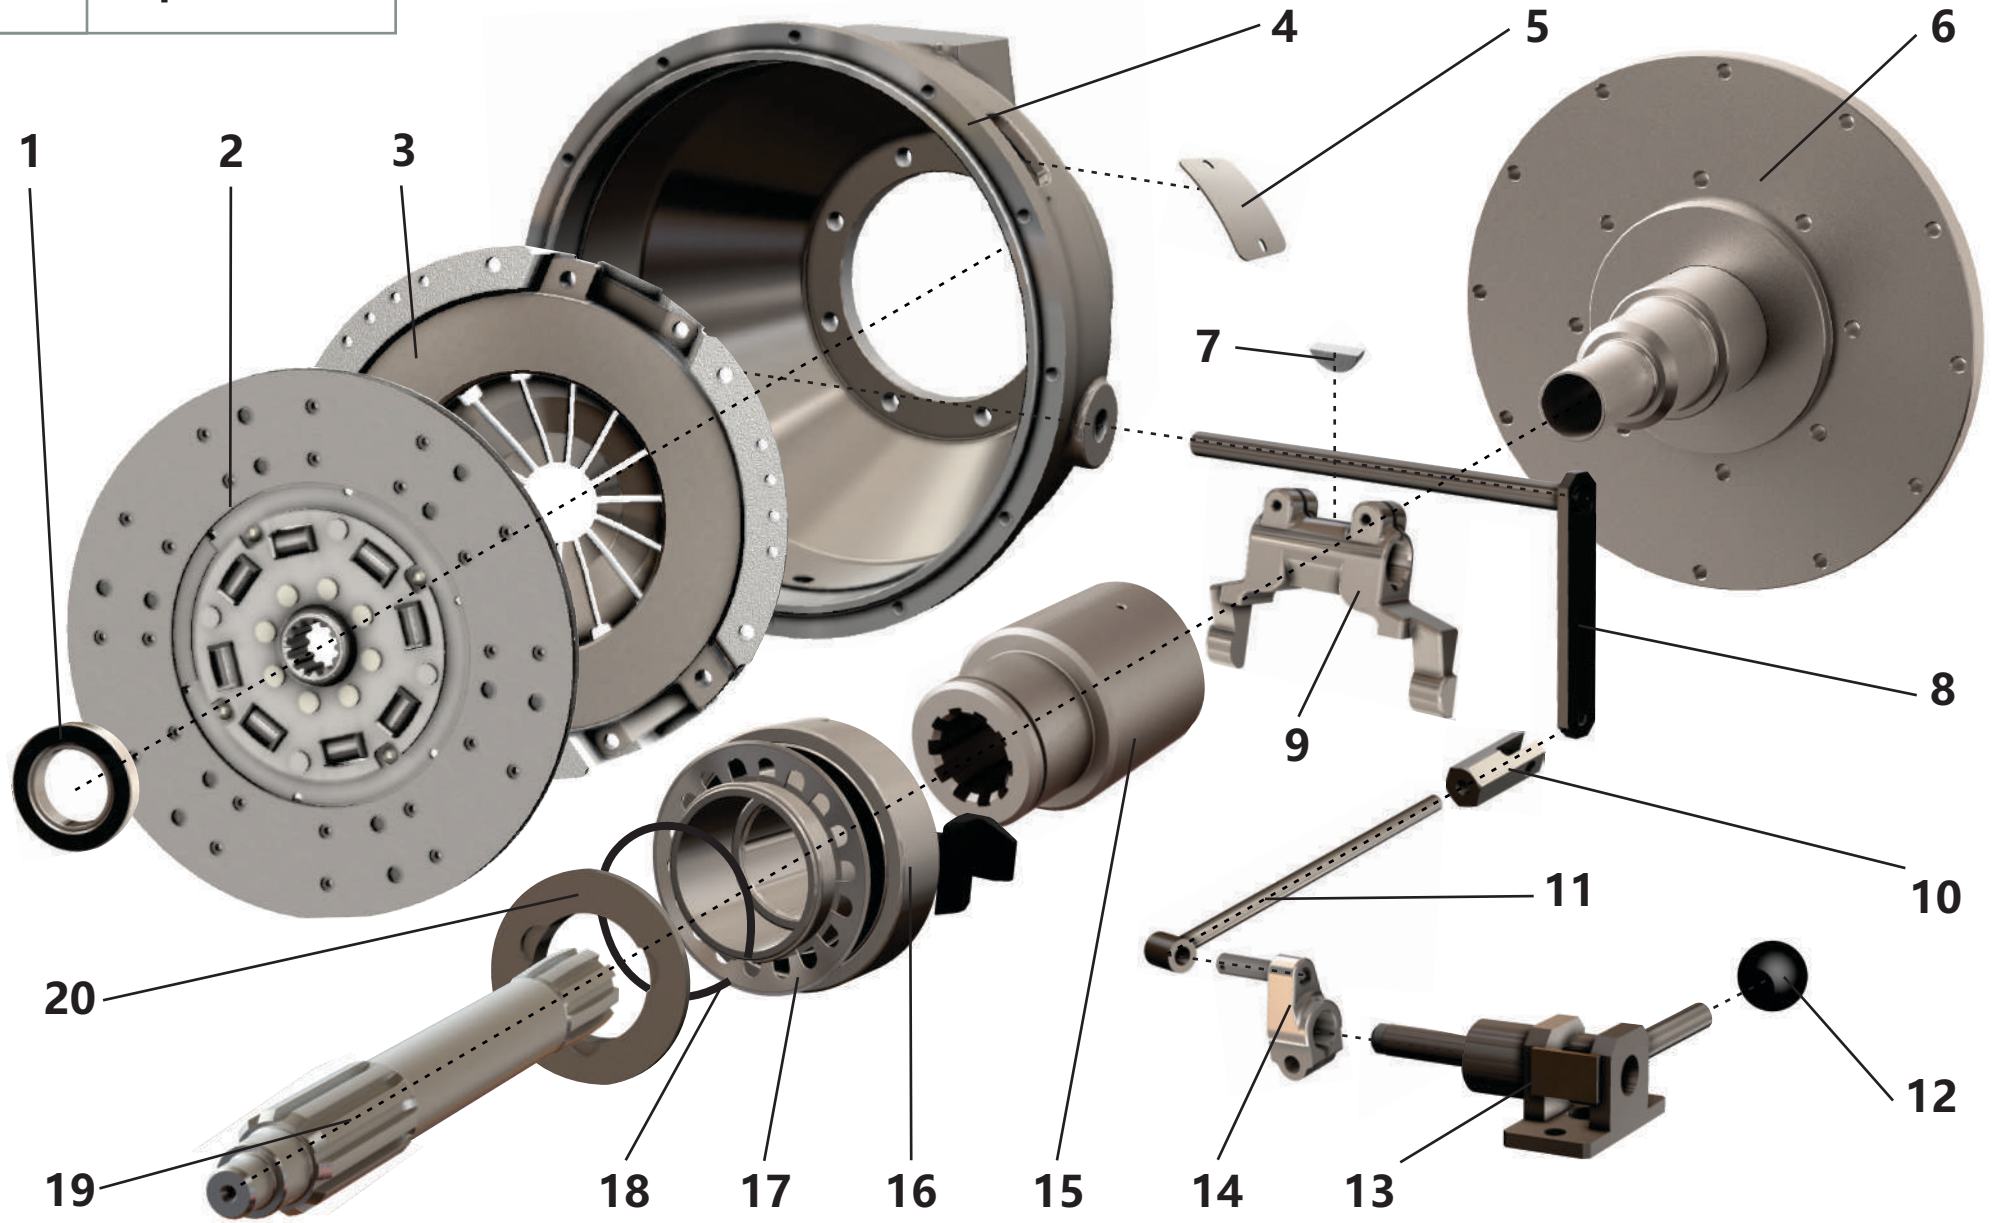

4.2. Сцепление

4.2. Сцепление

Поз.	Артикул	Наименование	Кол-во	Ед. измер.
1	ЗИФ-00025254	Подшипник	1	шт.
2	ЗИФ-00023133	Диск сцепления ведомый	1	шт.
3	ЗИФ-00023132	Диск сцепления нажимной	1	шт.
4	ЗИФ-00023276	Картер	1	шт.
5	ЗИФ-00007754	Крышка картера	1	шт.
6	ЗИФ-00038755	Кронштейн отводки	1	шт.
7	ЗИФ-00023141	Шпонка	1	шт.
8	ЗИФ-00024099	Валик вилки выключения в сборе	1	шт.
9	ЗИФ-00005560	Вилка	1	шт.
10	ЗИФ-00028817	Тяга выключения сцепления	1	шт.
11	ЗИФ-00017420	Шарик	1	шт.
12	ЗИФ-00025364	Рукоятка с кронштейном	1	шт.
13	ЗИФ-00023666	Рычаг	1	шт.
14	ЗИФ-00023137	Вилка выключения сцепления	1	шт.
15	ЗИФ-00038754	Втулка	1	шт.
16	ЗИФ-00023135	Муфта выключения сцепления	1	шт.
17	ЗИФ-00023138	Шайба пружинная упорного кольца	1	шт.
18	ЗИФ-00023136	Кольцо выключения сцепления	1	шт.
19	ЗИФ-00038753	Вал	1	шт.
20	ЗИФ-00023134	Кольцо упорное	1	шт.