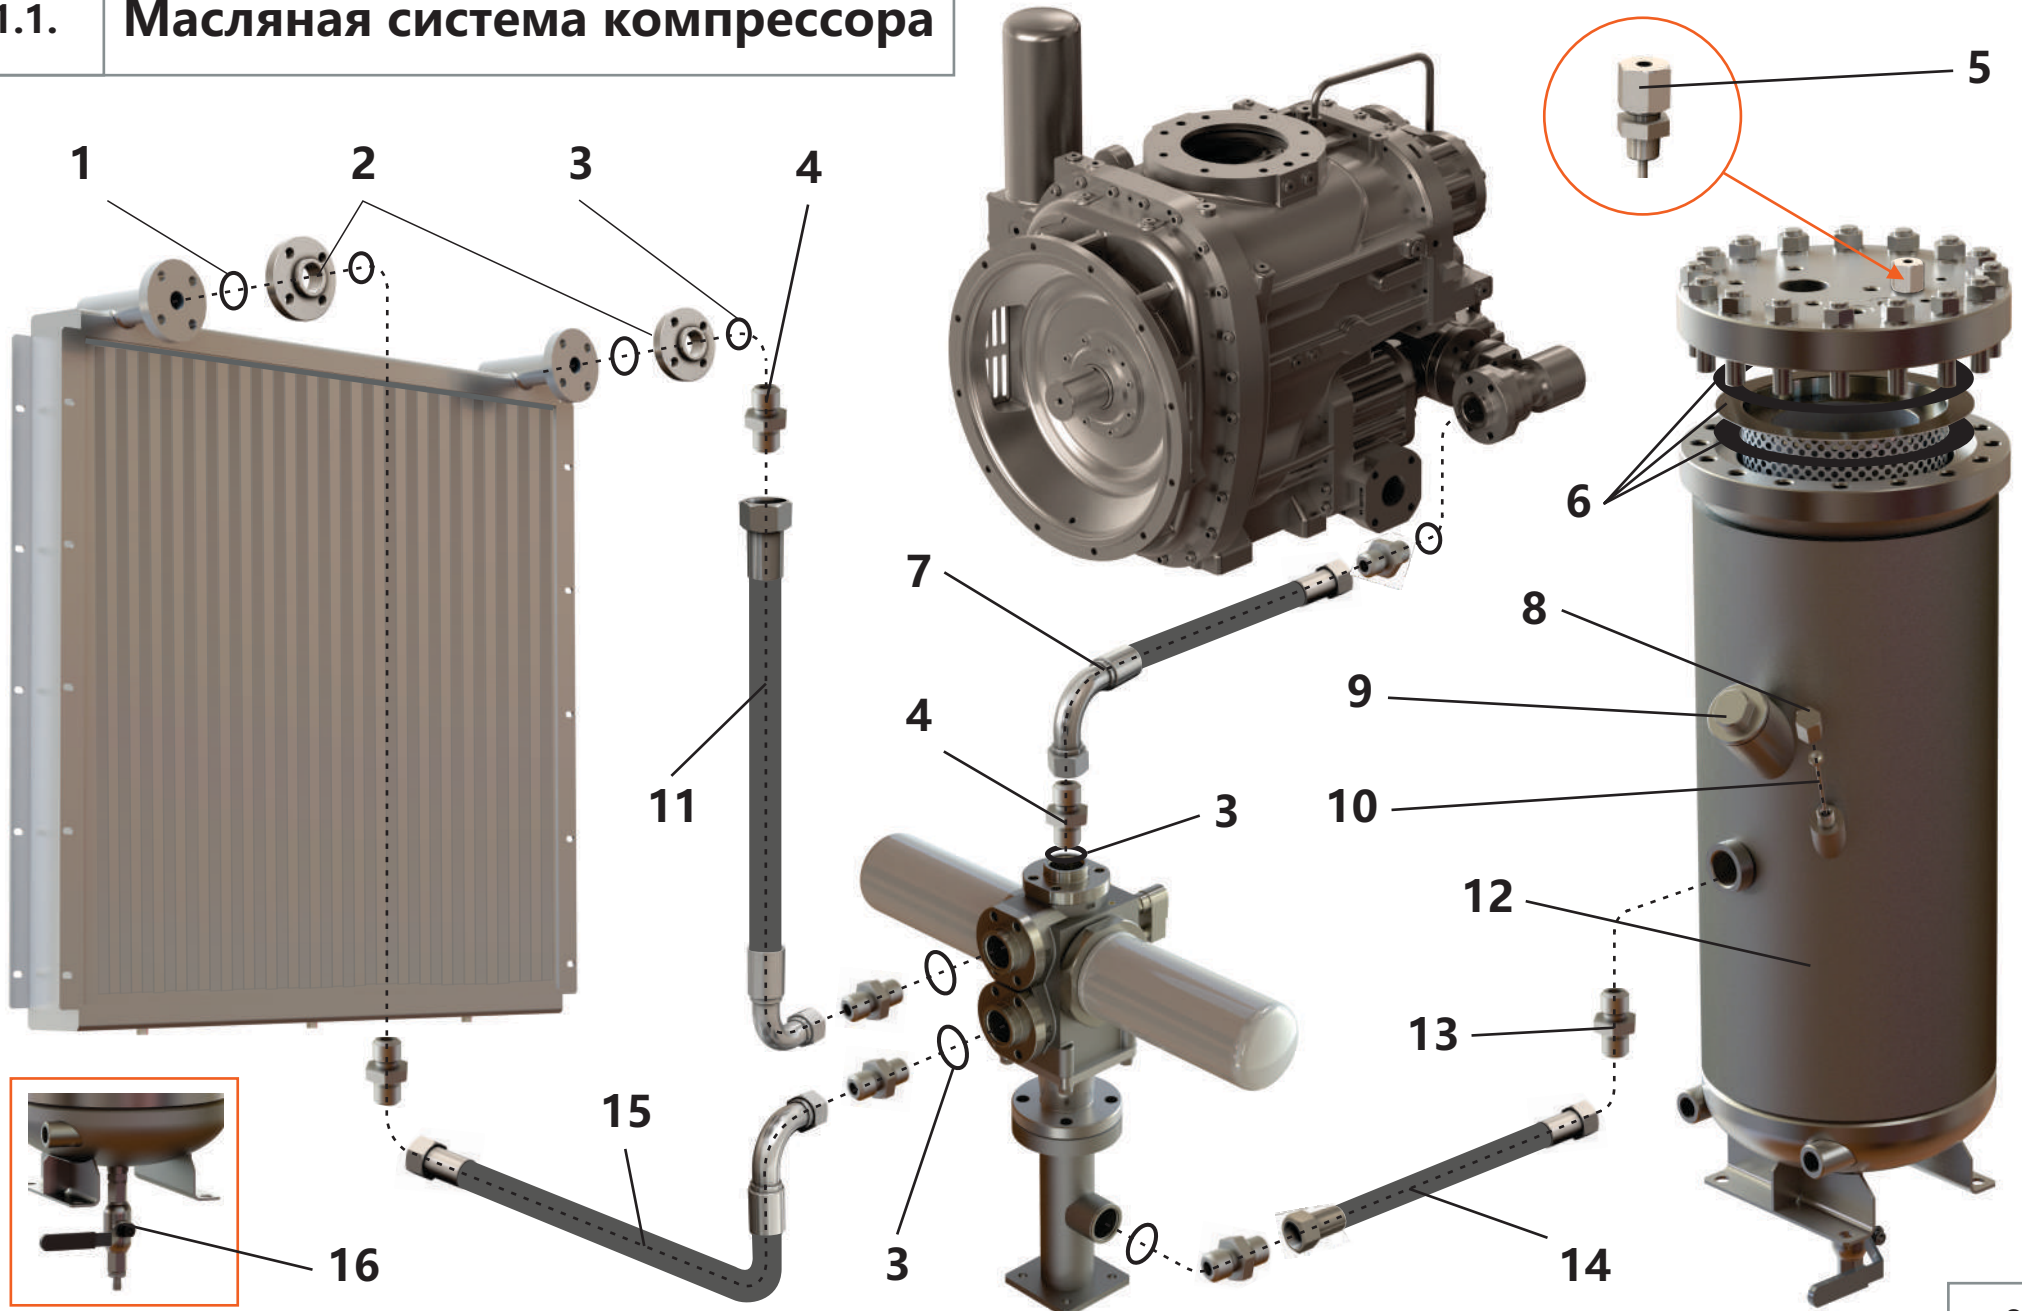

1.1. Масляная система компрессора

1.1. Масляная система компрессора

Поз.	Артикул	Наименование	Кол-во	Ед. измер.
1	ЗИФ-00039333	Прокладка	2	шт.
2	ЗИФ-00038823	Фланец маслоохладителя	2	шт.
3	ЗИФ-00017116	Прокладка	6	шт.
4	ЗИФ-00036256	Штуцер	6	шт.
5	ЗИФ-00010940	Фильтр линии отсоса	1	шт.
6	ЗИФ-00034108	Фильтроэлемент сепаратора сжатого воздуха	1	шт.
7	ЗИФ-00039088	Рукав РВД L=3200мм	1	шт.
8	ЗИФ-00005700	Пробка масломера	1	шт.
9	ЗИФ-00032019	Крышка	1	шт.
	ЗИФ-00005697	Прокладка	1	шт.
10	ЗИФ-00006228	Масломер	1	шт.
11	ЗИФ-00026055	Рукав РВД L=2400мм	1	шт.
12	ЗИФ-00038838	Сосуд, работающий под давлением	1	шт.
13	ЗИФ-00025511	Штуцер	1	шт.
14	ЗИФ-00039089	Рукав РВД L=4200мм	1	шт.
15	ЗИФ-00015490	Рукав РВД L=2700мм	1	шт.
16	ЗИФ-00038635	Кран шаровый газовый сварной муфтовый полнопроходной	1	шт.