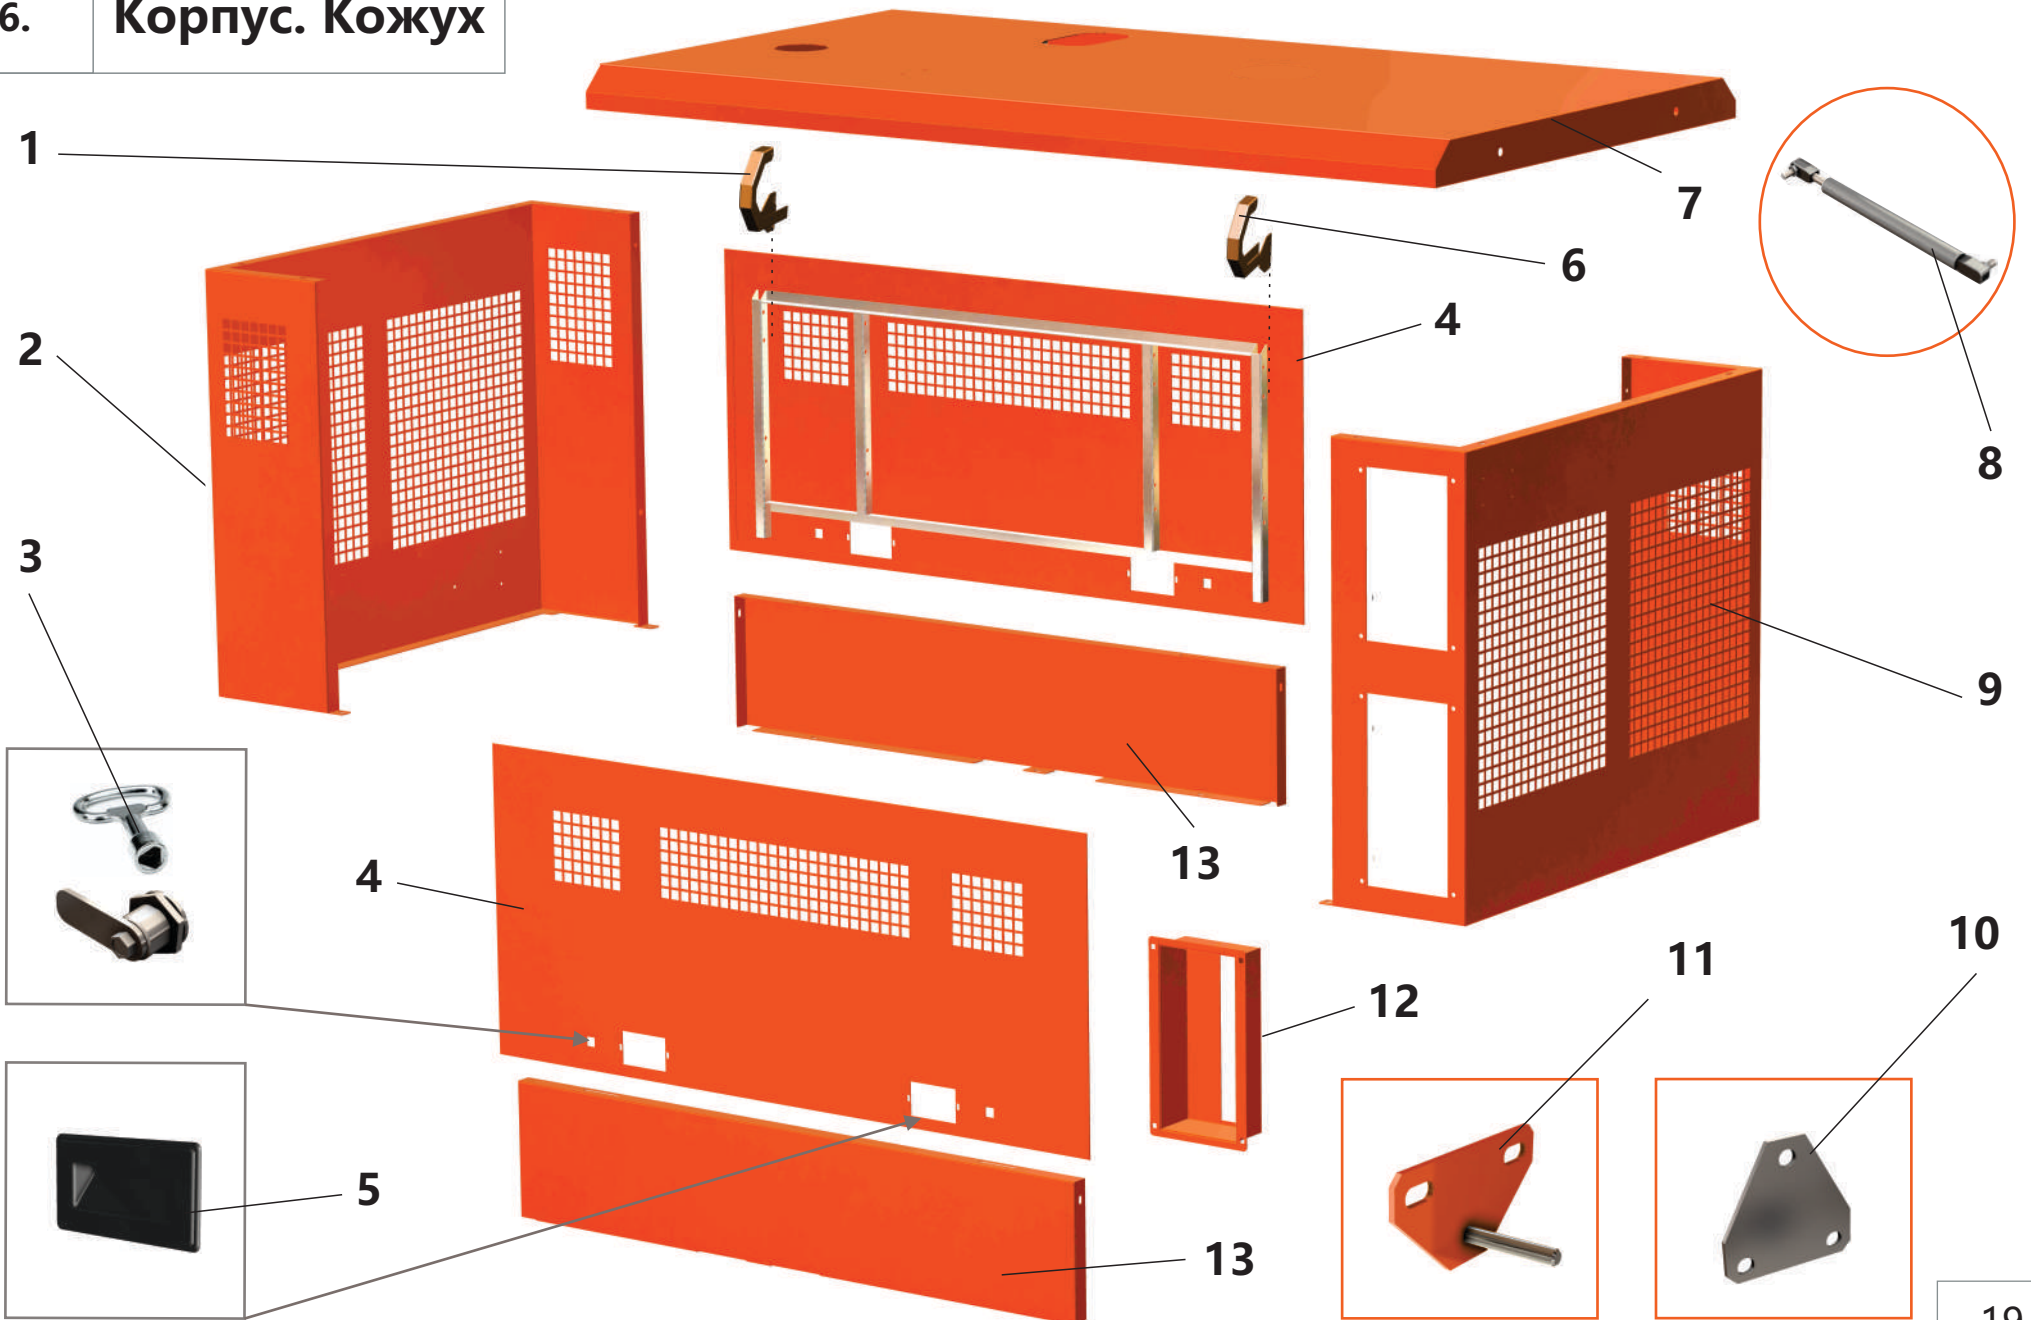

6. Корпус. Кожух

6. Корпус. Кожух

Поз.	Артикул	Наименование	Кол-во	Ед. измер.
1	ЗИФ-00018783	Звено левое	2	шт.
2	ЗИФ-00024336	Щит торцевой	1	шт.
3	ЗИФ-00010609	Замок	4	шт.
4	ЗИФ-00024334	Щит подъемный	2	шт.
5	ЗИФ-00018787	Ручка люка утопленная	4	шт.
6	ЗИФ-00018782	Звено правое	2	шт.
7	ЗИФ-00036410	Крыша	1	шт.
8	ЗИФ-00016287	Упор газовый	4	шт.
9	ЗИФ-00024333	Щит торцевой	1	шт.
10	ЗИФ-00018784	Кронштейн подвижный	4	шт.
11	ЗИФ-00018781	Кронштейн с осью	4	шт.
12	ЗИФ-00024335	Ниша	1	шт.
13	ЗИФ-00024337	Юбка	2	шт.