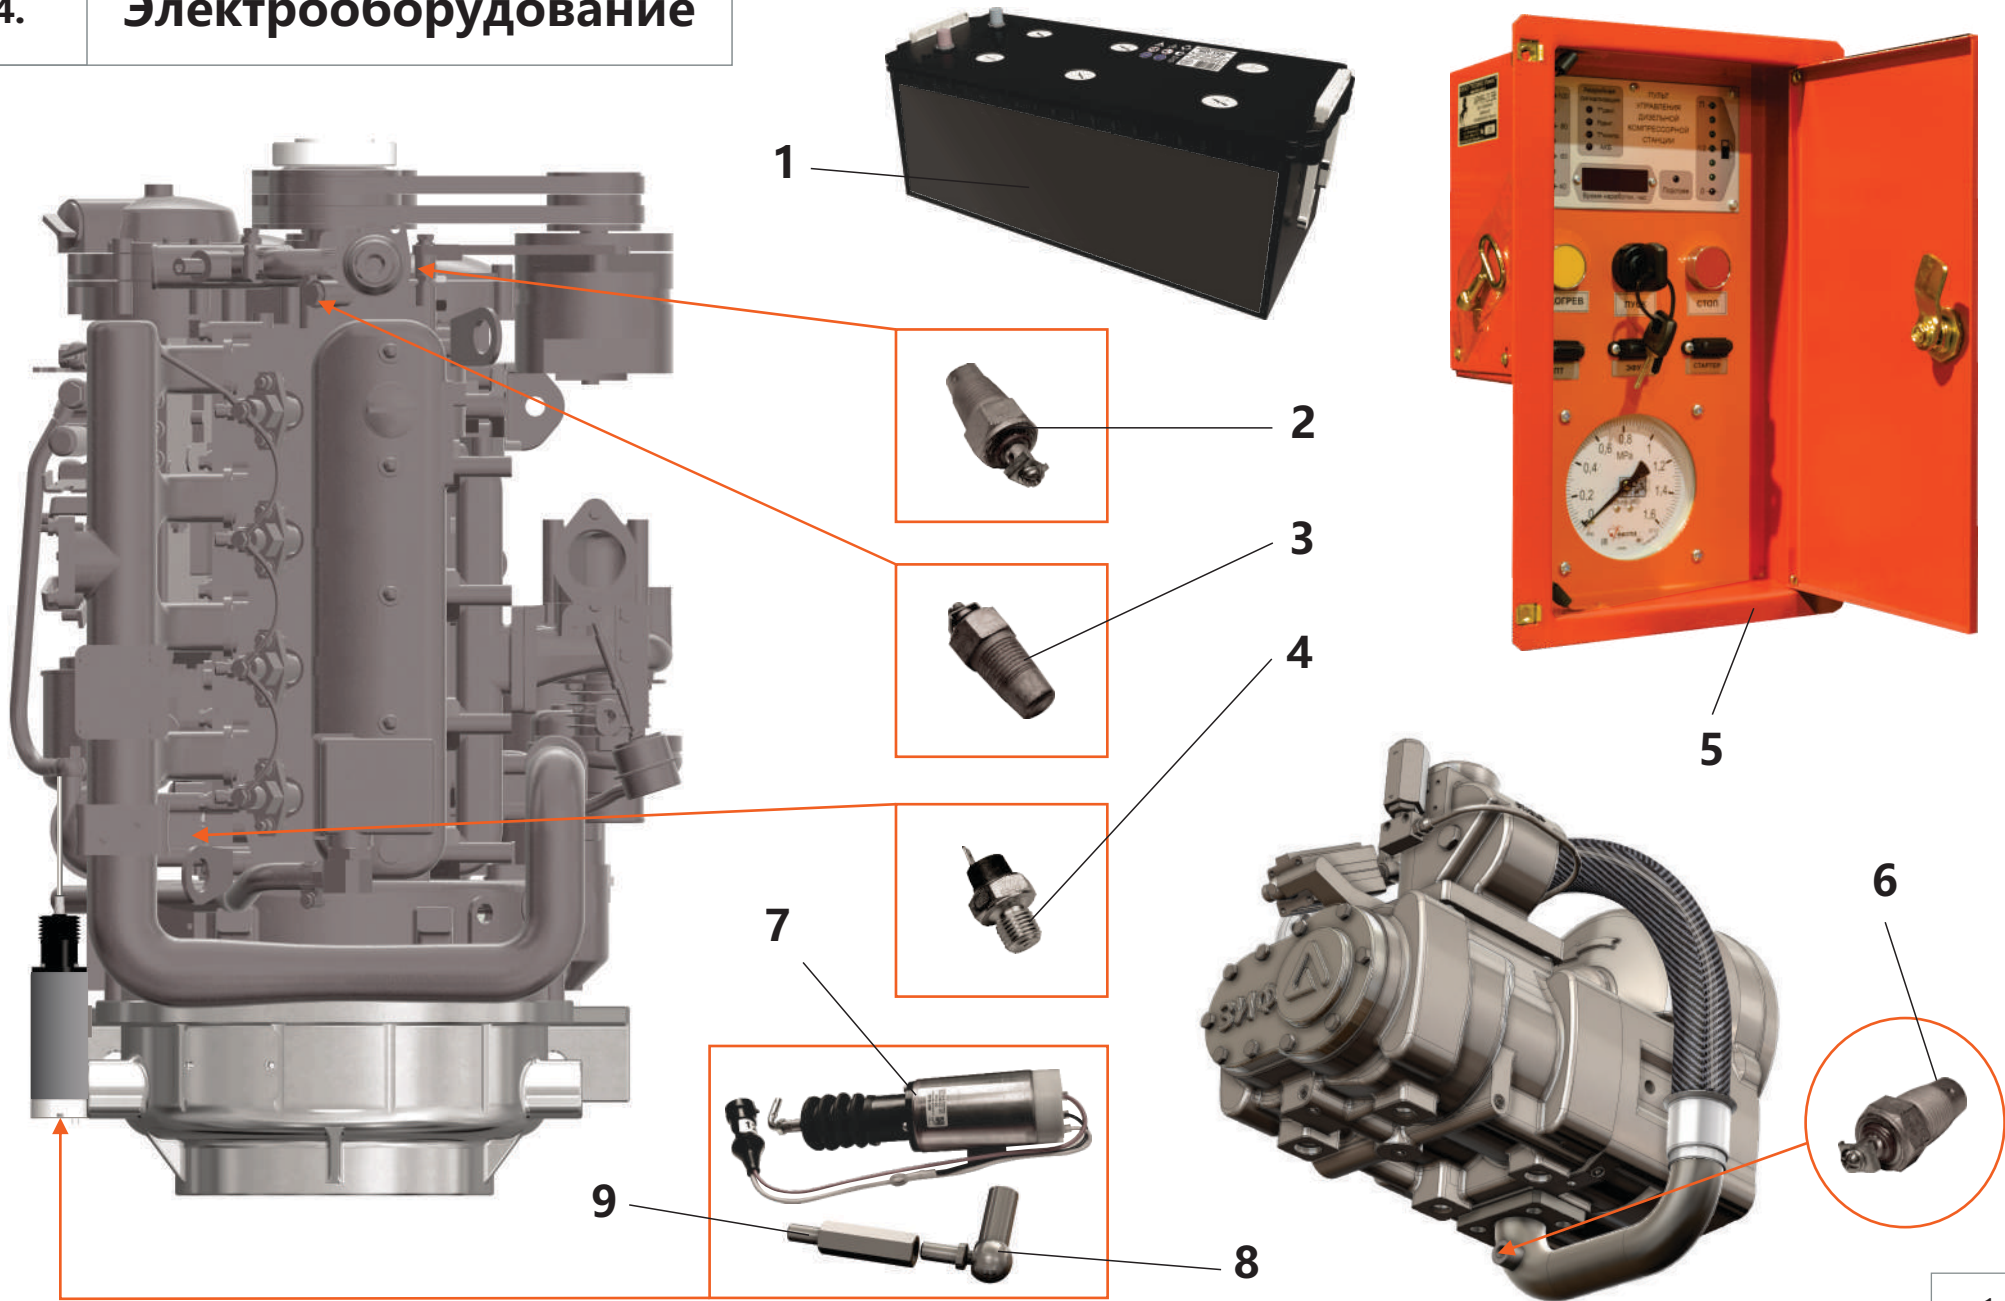

4. Электрооборудование

4. Электрооборудование

Поз.	Артикул	Наименование	Кол-во	Ед. измер.
1	ЗИФ-00010107	Аккумуляторная батарея	1	шт.
2	ЗИФ-00005830	Датчик сигнализации температуры	1	шт.
3	ЗИФ-00005832	Датчик указателя температуры	1	шт.
4	ЗИФ-00005829	Датчик аварийного давления масла	1	шт.
5	ЗИФ-00037092	Щит приборный	1	шт.
6	ЗИФ-00005831	Датчик сигнализации температуры	1	шт.
7	ЗИФ-00015238	Клапан электромагнитный остановки двигателя	1	шт.
8	ЗИФ-00036541	Угловой шарнир	1	шт.
9	ЗИФ-00036542	Штуцер	1	шт.