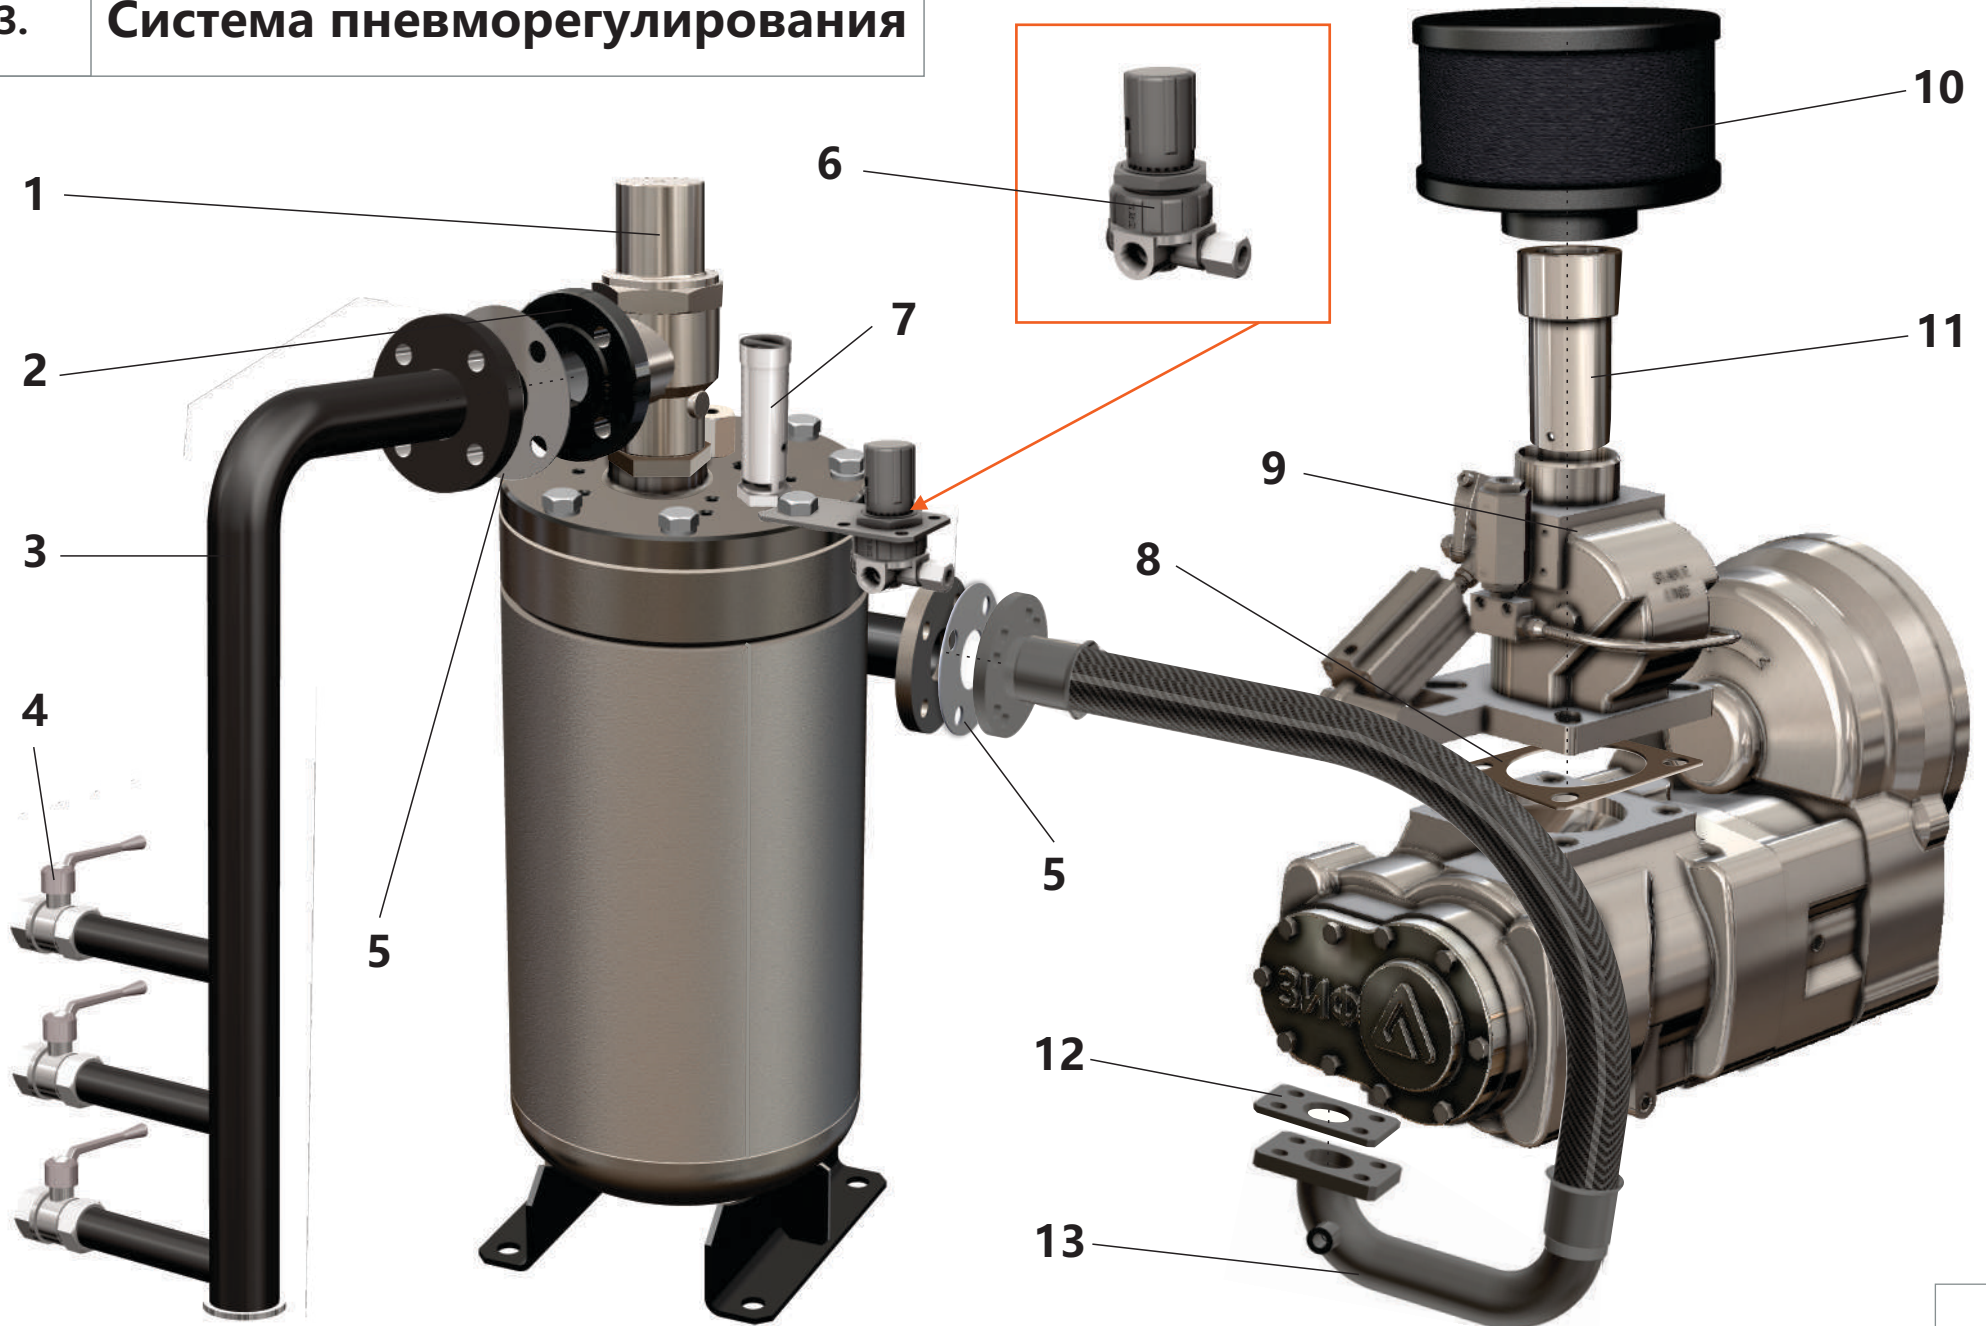

3. Система пневморегулирования

3. Система пневморегулирования

Поз.	Артикул	Наименование	Кол-во	Ед. измер.
1	ЗИФ-00030493	Клапан минимального давления	1	шт.
2	ЗИФ-00029611	Патрубок	1	шт.
3	ЗИФ-00036416	Труба раздаточная	1	шт.
4	ЗИФ-00005854	Кран шаровой	3	шт.
5	ЗИФ-00006324	Прокладка	2	шт.
6	ЗИФ-00027875	Клапан пропорциональный	1	шт.
7	ЗИФ-00018509	Клапан предохранительный	1	шт.
8	ЗИФ-00006326	Прокладка	1	шт.
9	ЗИФ-00026233	Клапан дроссельный	1	шт.
10	ЗИФ-00018770	Фильтроэлемент воздушного фильтра	1	шт.
11	ЗИФ-00036419	Втулка	1	шт.
12	ЗИФ-00006321	Прокладка	1	шт.
13	ЗИФ-00018772	Труба нагнетания	1	шт.