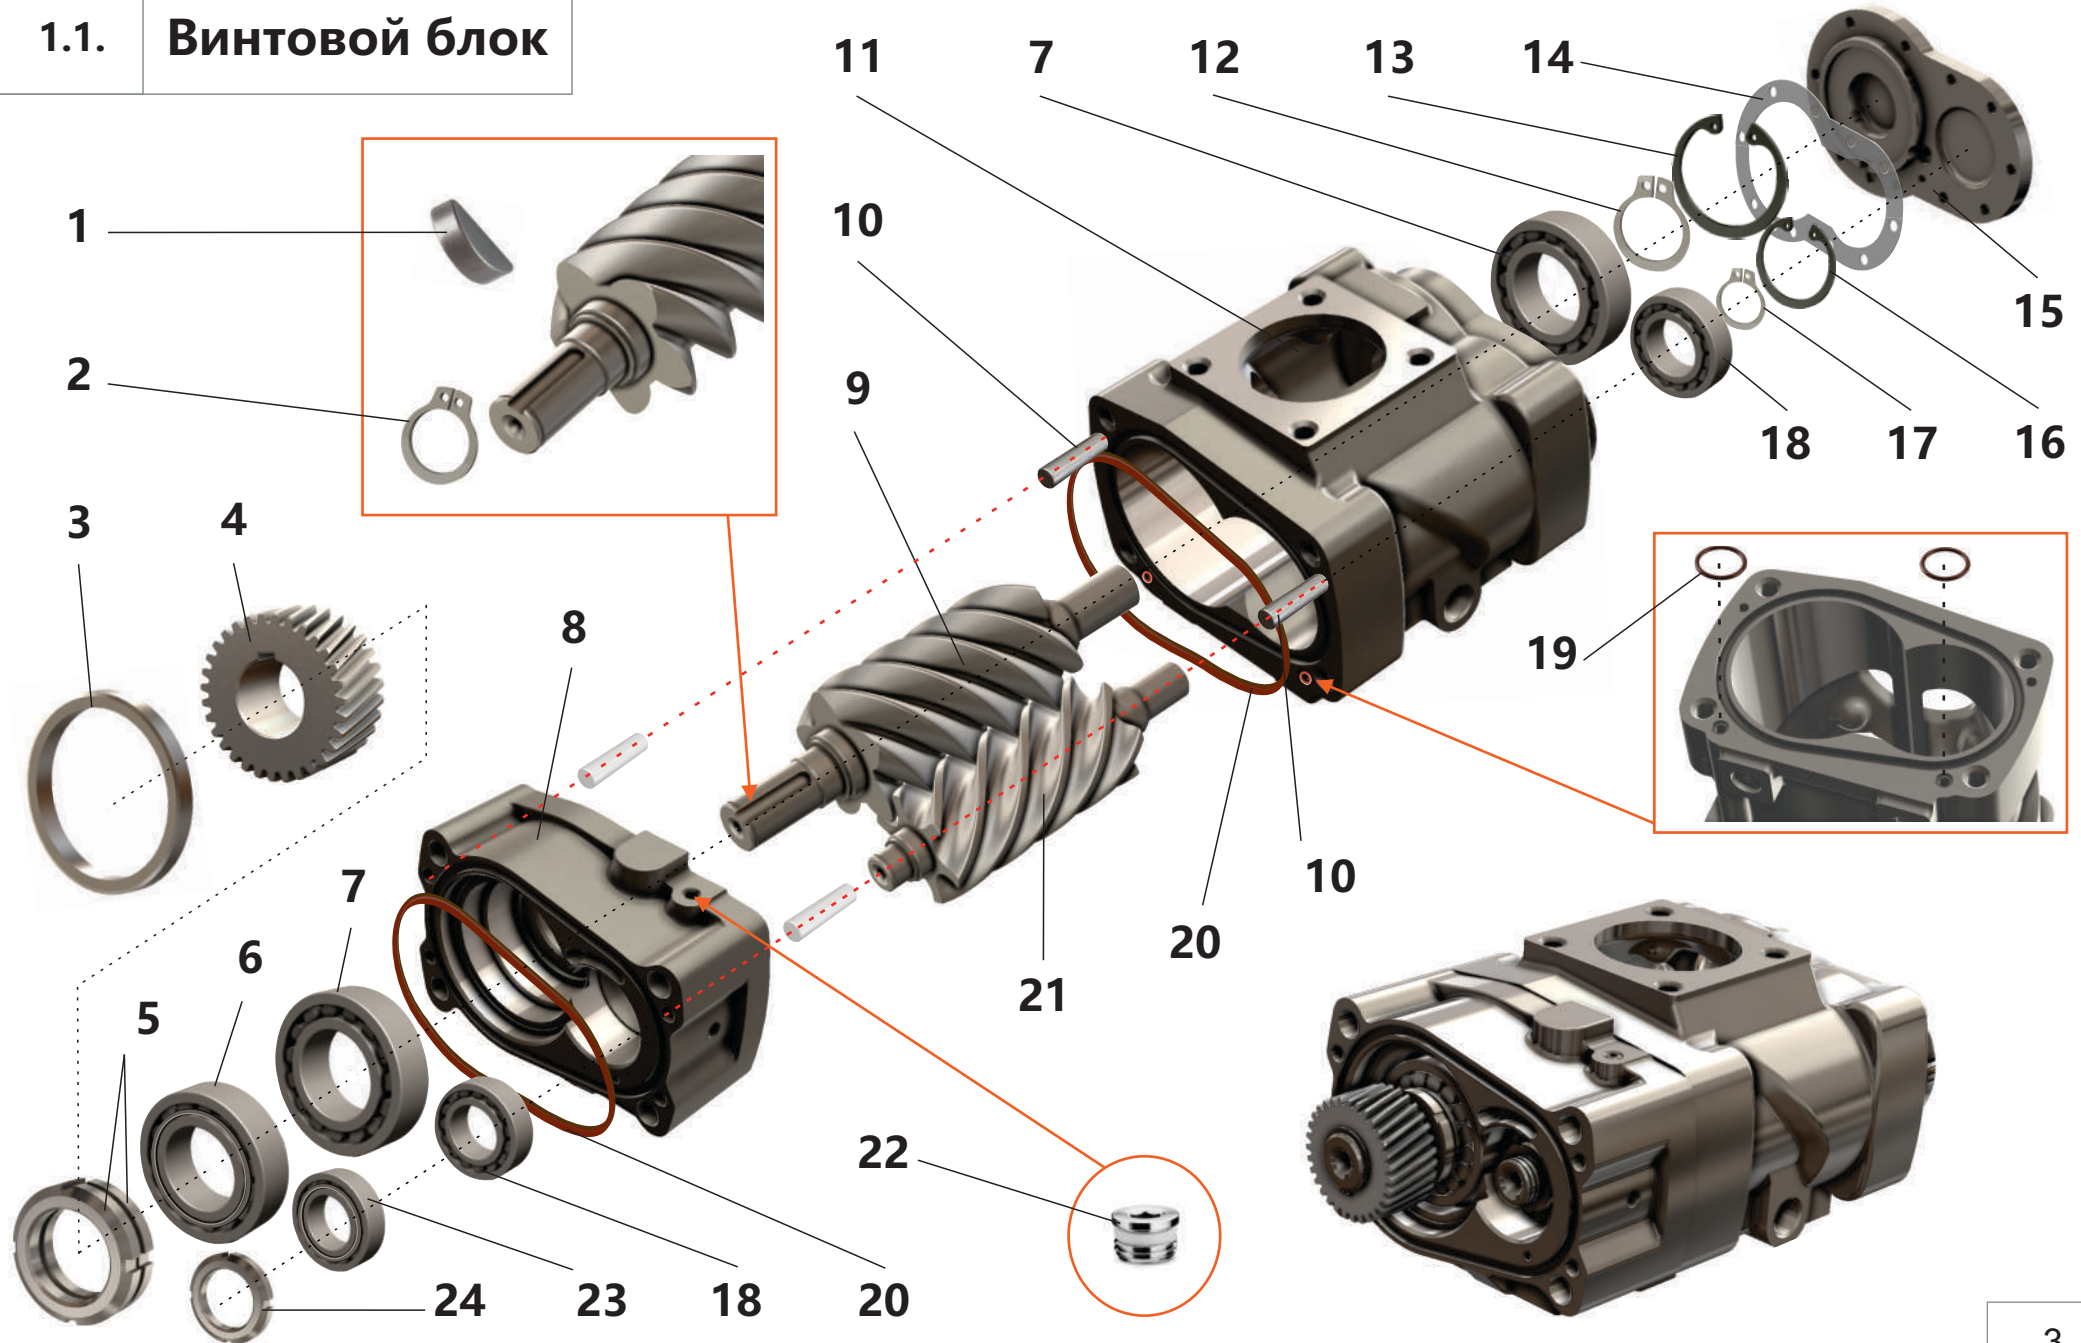

1.1. Винтовой блок

1.1. Винтовой блок

Поз.	Артикул	Наименование	Кол-во	Ед. измер.
1	ЗИФ-00006865	Шпонка	1	шт.
2	ЗИФ-00007015	Кольцо	1	шт.
3	ЗИФ-00006857	Втулка	1	шт.
4	ЗИФ-00007862	Шестерня	1	шт.
5	ЗИФ-00006992	Гайка	2	шт.
6	ЗИФ-00007052	Подшипник	1	шт.
7	ЗИФ-00005879	Подшипник	2	шт.
8	ЗИФ-00006855	Опора	1	шт.
9	ЗИФ-00006853	Винт ведущий	1	шт.
10	ЗИФ-00010014	Штифт	2	шт.
11	ЗИФ-00006859	Корпус	1	шт.
12	ЗИФ-00005849	Кольцо	1	шт.
13	ЗИФ-00005848	Кольцо	1	шт.
14	ЗИФ-00006852	Прокладка	1	шт.
15	ЗИФ-00006851	Крышка	1	шт.
16	ЗИФ-00007018	Кольцо	1	шт.
17	ЗИФ-00007014	Кольцо	1	шт.
18	ЗИФ-00007055	Подшипник	2	шт.
19	ЗИФ-00029866	Кольцо уплотнительное	2	шт.
20	ЗИФ-00029869	Кольцо уплотнительное	2	шт.
21	ЗИФ-00006854	Винт ведомый	1	шт.
22	ЗИФ-00005836	Фитинг (заглушка)	6	шт.
23	ЗИФ-00007051	Подшипник	1	шт.
24	ЗИФ-00004128	Гайка	1	шт.