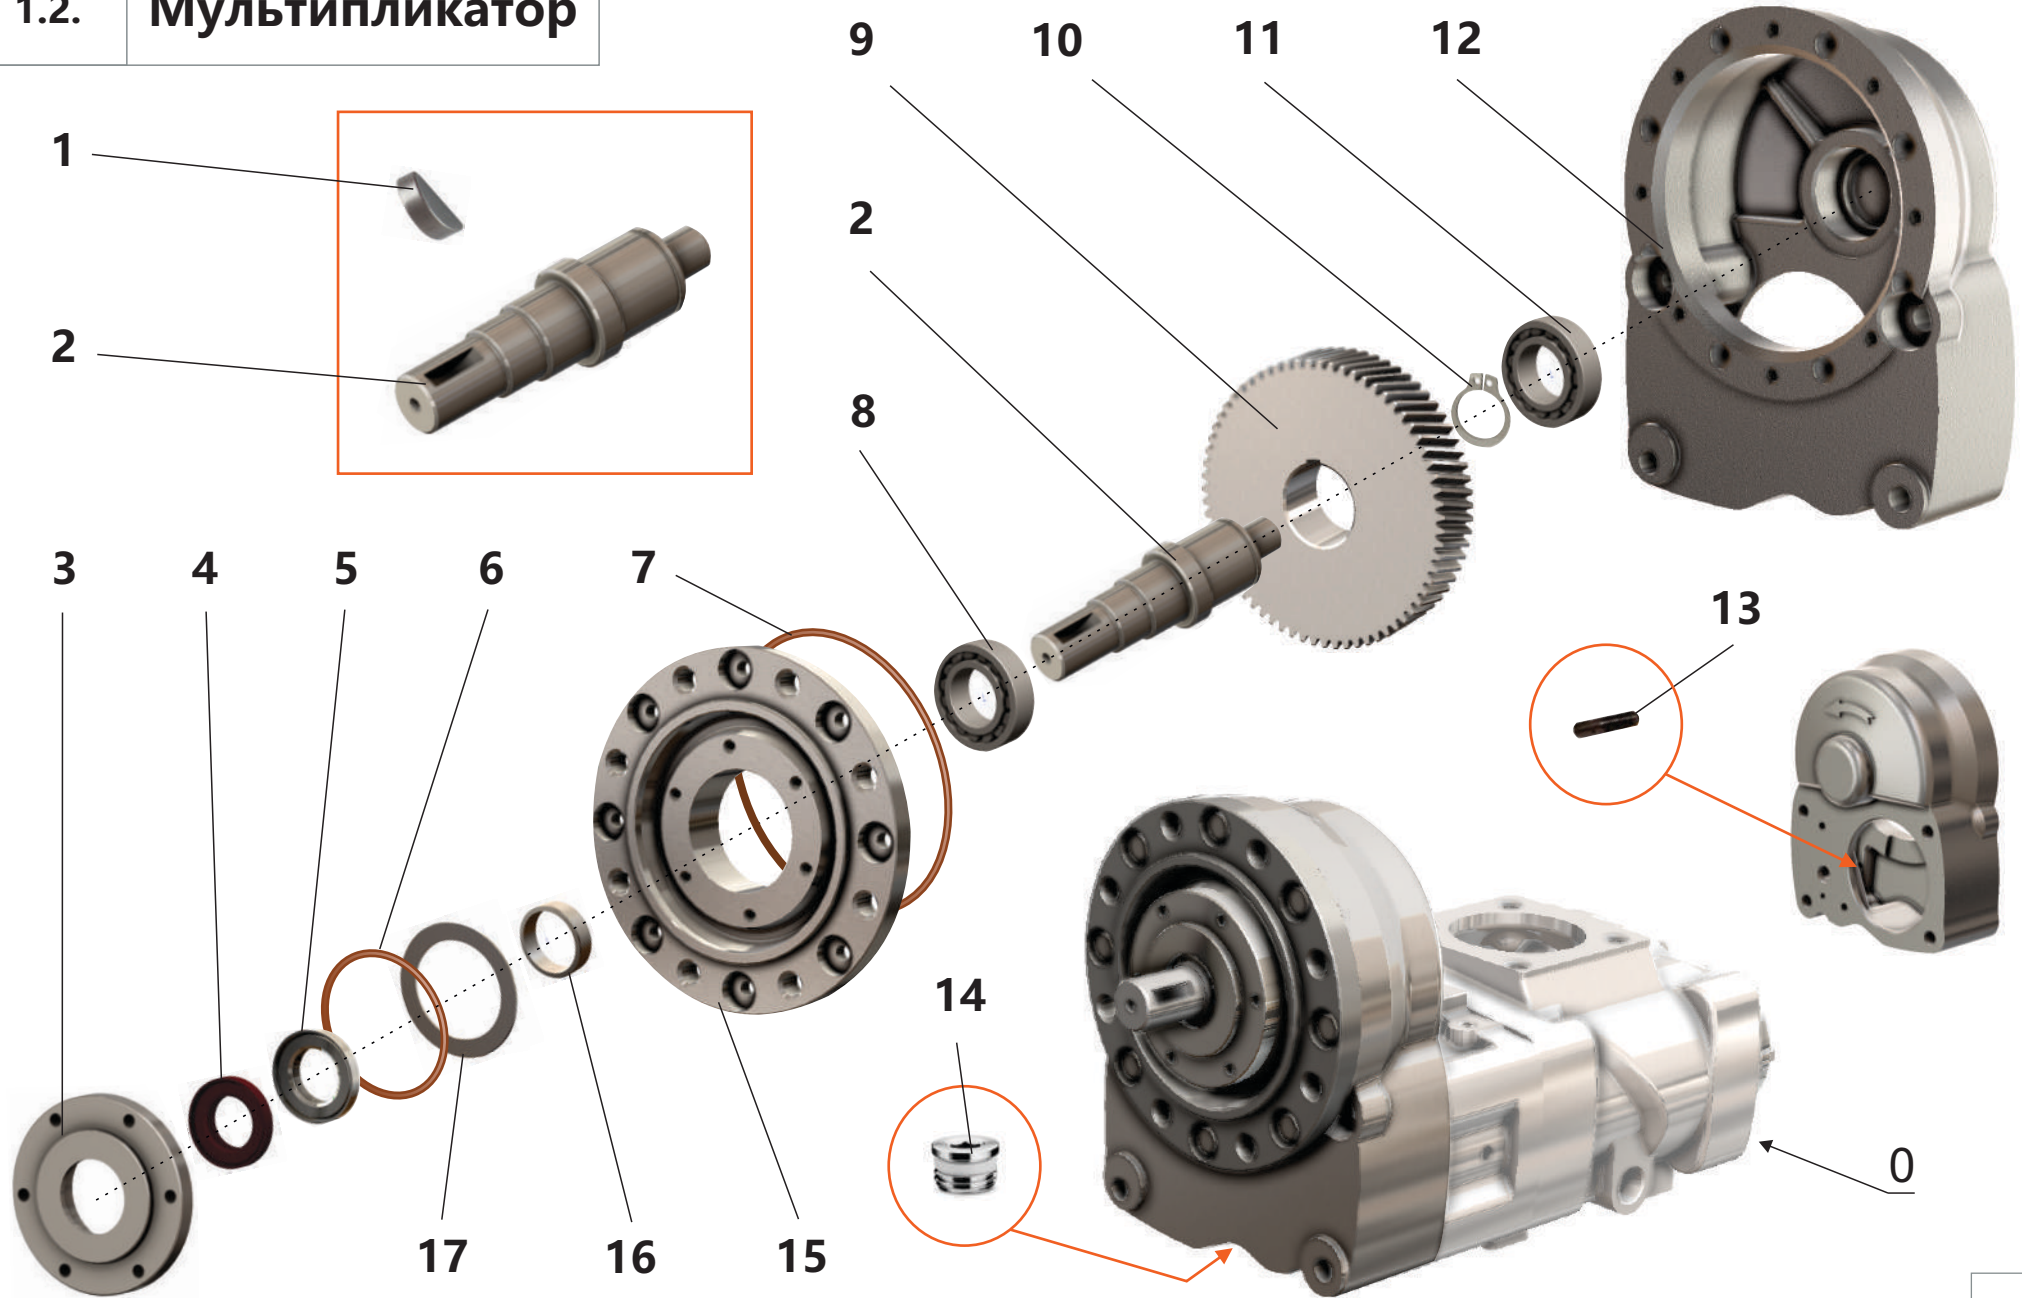

1.2. Мультипликатор

1.2. Мультипликатор

Поз.	Артикул	Наименование	Кол-во	Ед. измер.
0	ЗИФ-00007849	Компрессор	1	шт.
1	ЗИФ-00006865	Шпонка	2	шт.
2	ЗИФ-00006840	Вал	1	шт.
3	ЗИФ-00006841	Крышка	1	шт.
4	ЗИФ-00007030	Манжета	1	шт.
5	ЗИФ-00007031	Манжета	1	шт.
6	ЗИФ-00029867	Кольцо уплотнительное	1	шт.
7	ЗИФ-00029868	Кольцо уплотнительное	1	шт.
8	ЗИФ-00018669	Подшипник	1	шт.
9	ЗИФ-00007863	Колесо зубчатое	1	шт.
10	ЗИФ-00007017	Кольцо	1	шт.
11	ЗИФ-00018672	Подшипник	1	шт.
12	ЗИФ-00006838	Корпус	1	шт.
13	ЗИФ-00006843	Форсунка	1	шт.
14	ЗИФ-00005836	Фитинг (заглушка)	2	шт.
15	ЗИФ-00006839	Крышка мультипликатора	1	шт.
16	ЗИФ-00006987	Внутреннее кольцо подшипника	1	шт.
17	ЗИФ-00006846	Прокладка	1	шт.