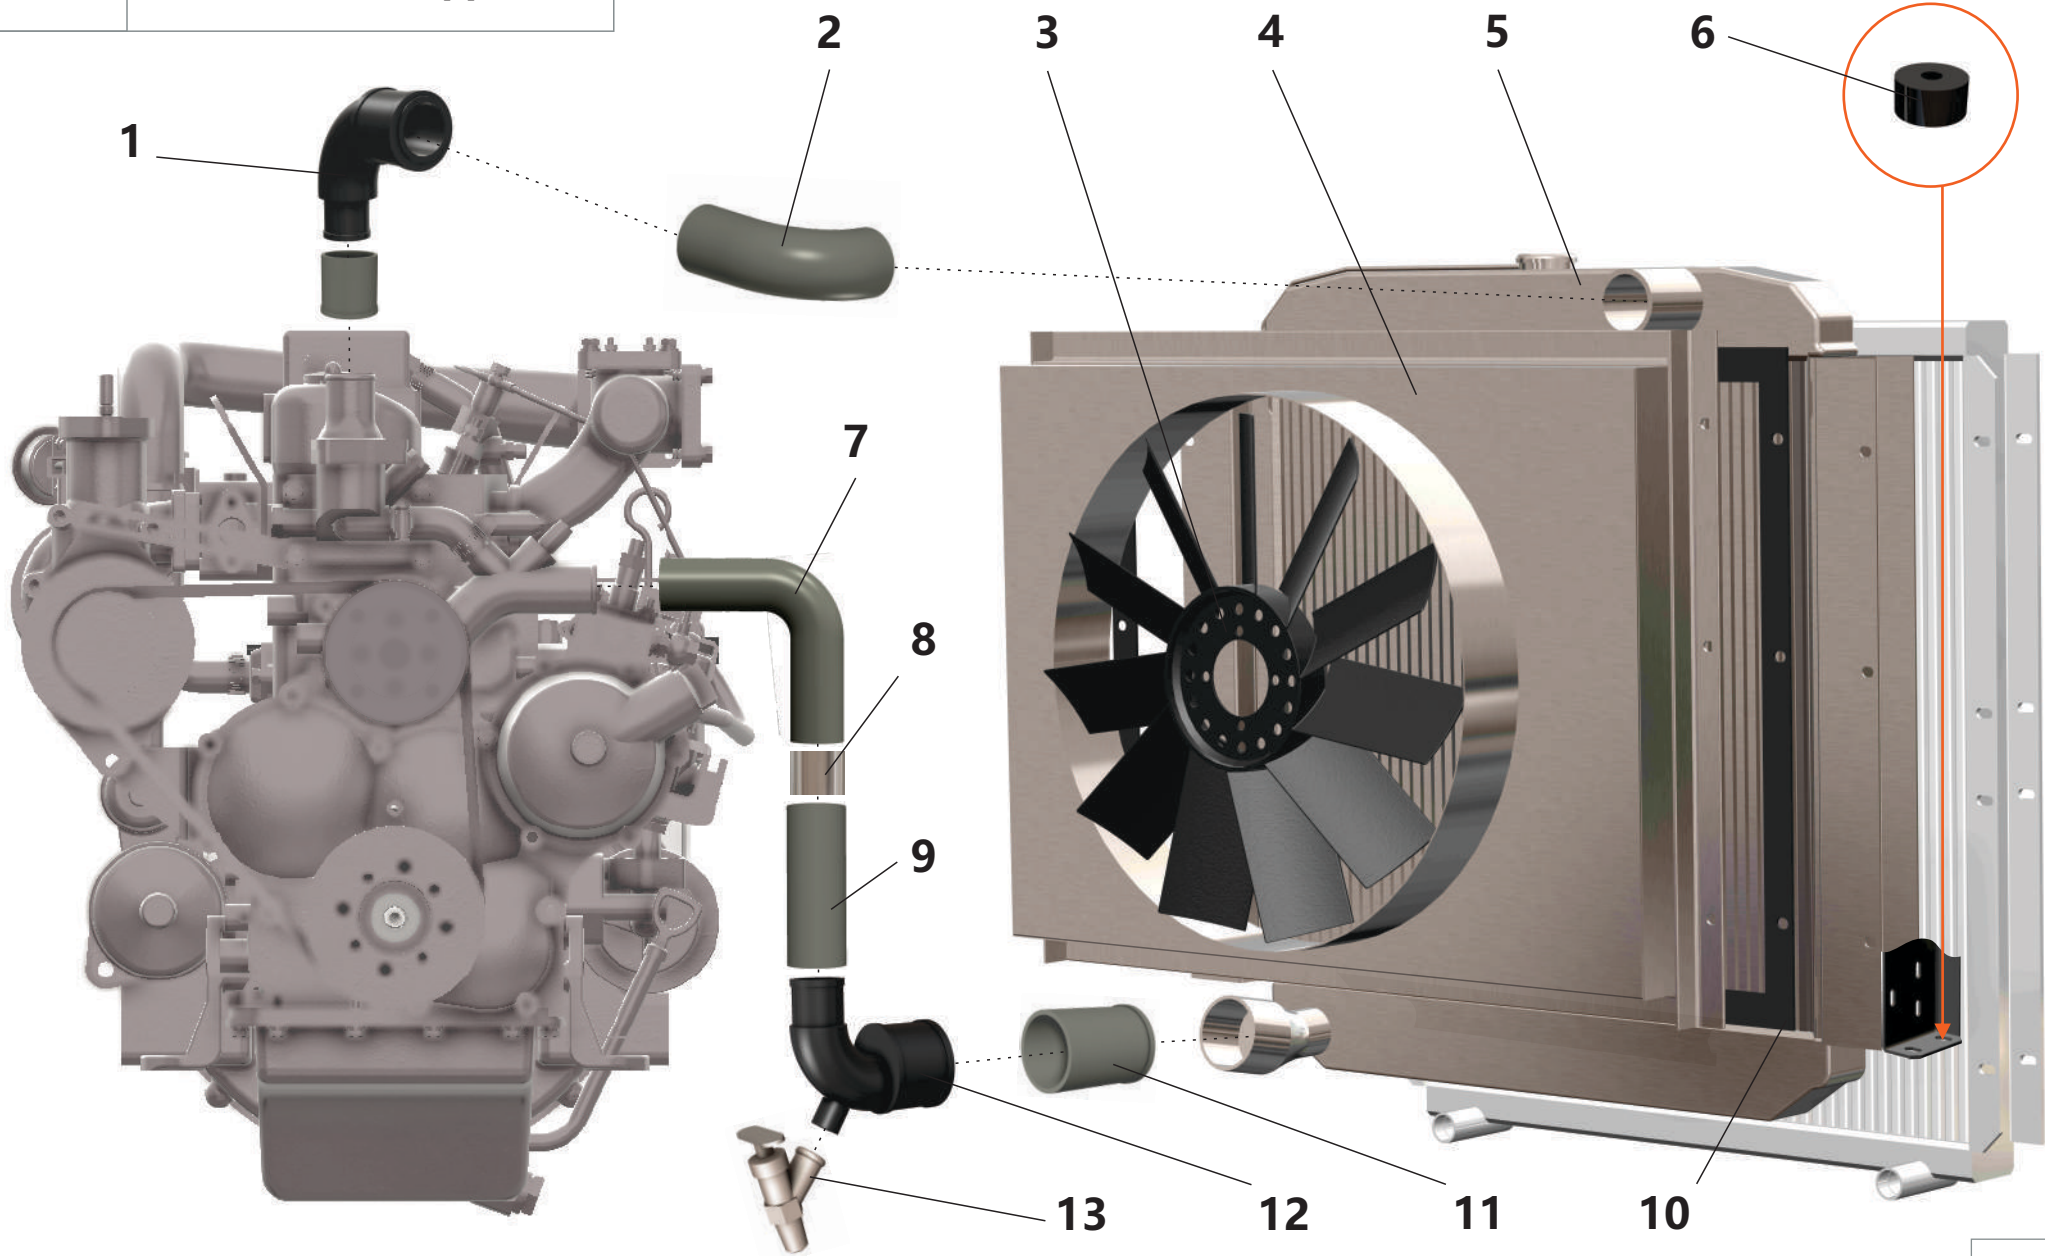

5.3. Блок охлаждения

5.3. Блок охлаждения

Поз.	Артикул	Наименование	Кол-во	Ед. измер.
1	ЗИФ-00005448	Патрубок верхний	1	шт.
2	ЗИФ-00005872	Патрубок /р/ радиатора	1	шт.
3	ЗИФ-00036370	Крыльчатка вентилятора	1	шт.
4	ЗИФ-00036405	Диффузор	1	шт.
5	ЗИФ-00006467	Радиатор в сборе	1	шт.
6	ЗИФ-00005873	Подушка	6	шт.
7	ЗИФ-00036547	Патрубок	1	шт.
8	ЗИФ-00036545	Втулка	1	шт.
9	ЗИФ-00036467	Патрубок	1	шт.
10	ЗИФ-00036404	Прокладка	1	шт.
11	ЗИФ-00006465	Патрубок	1	шт.
12	ЗИФ-00006268	Патрубок нижний	1	шт.
13	ЗИФ-00005853	Кран сливной в сборе	1	шт.