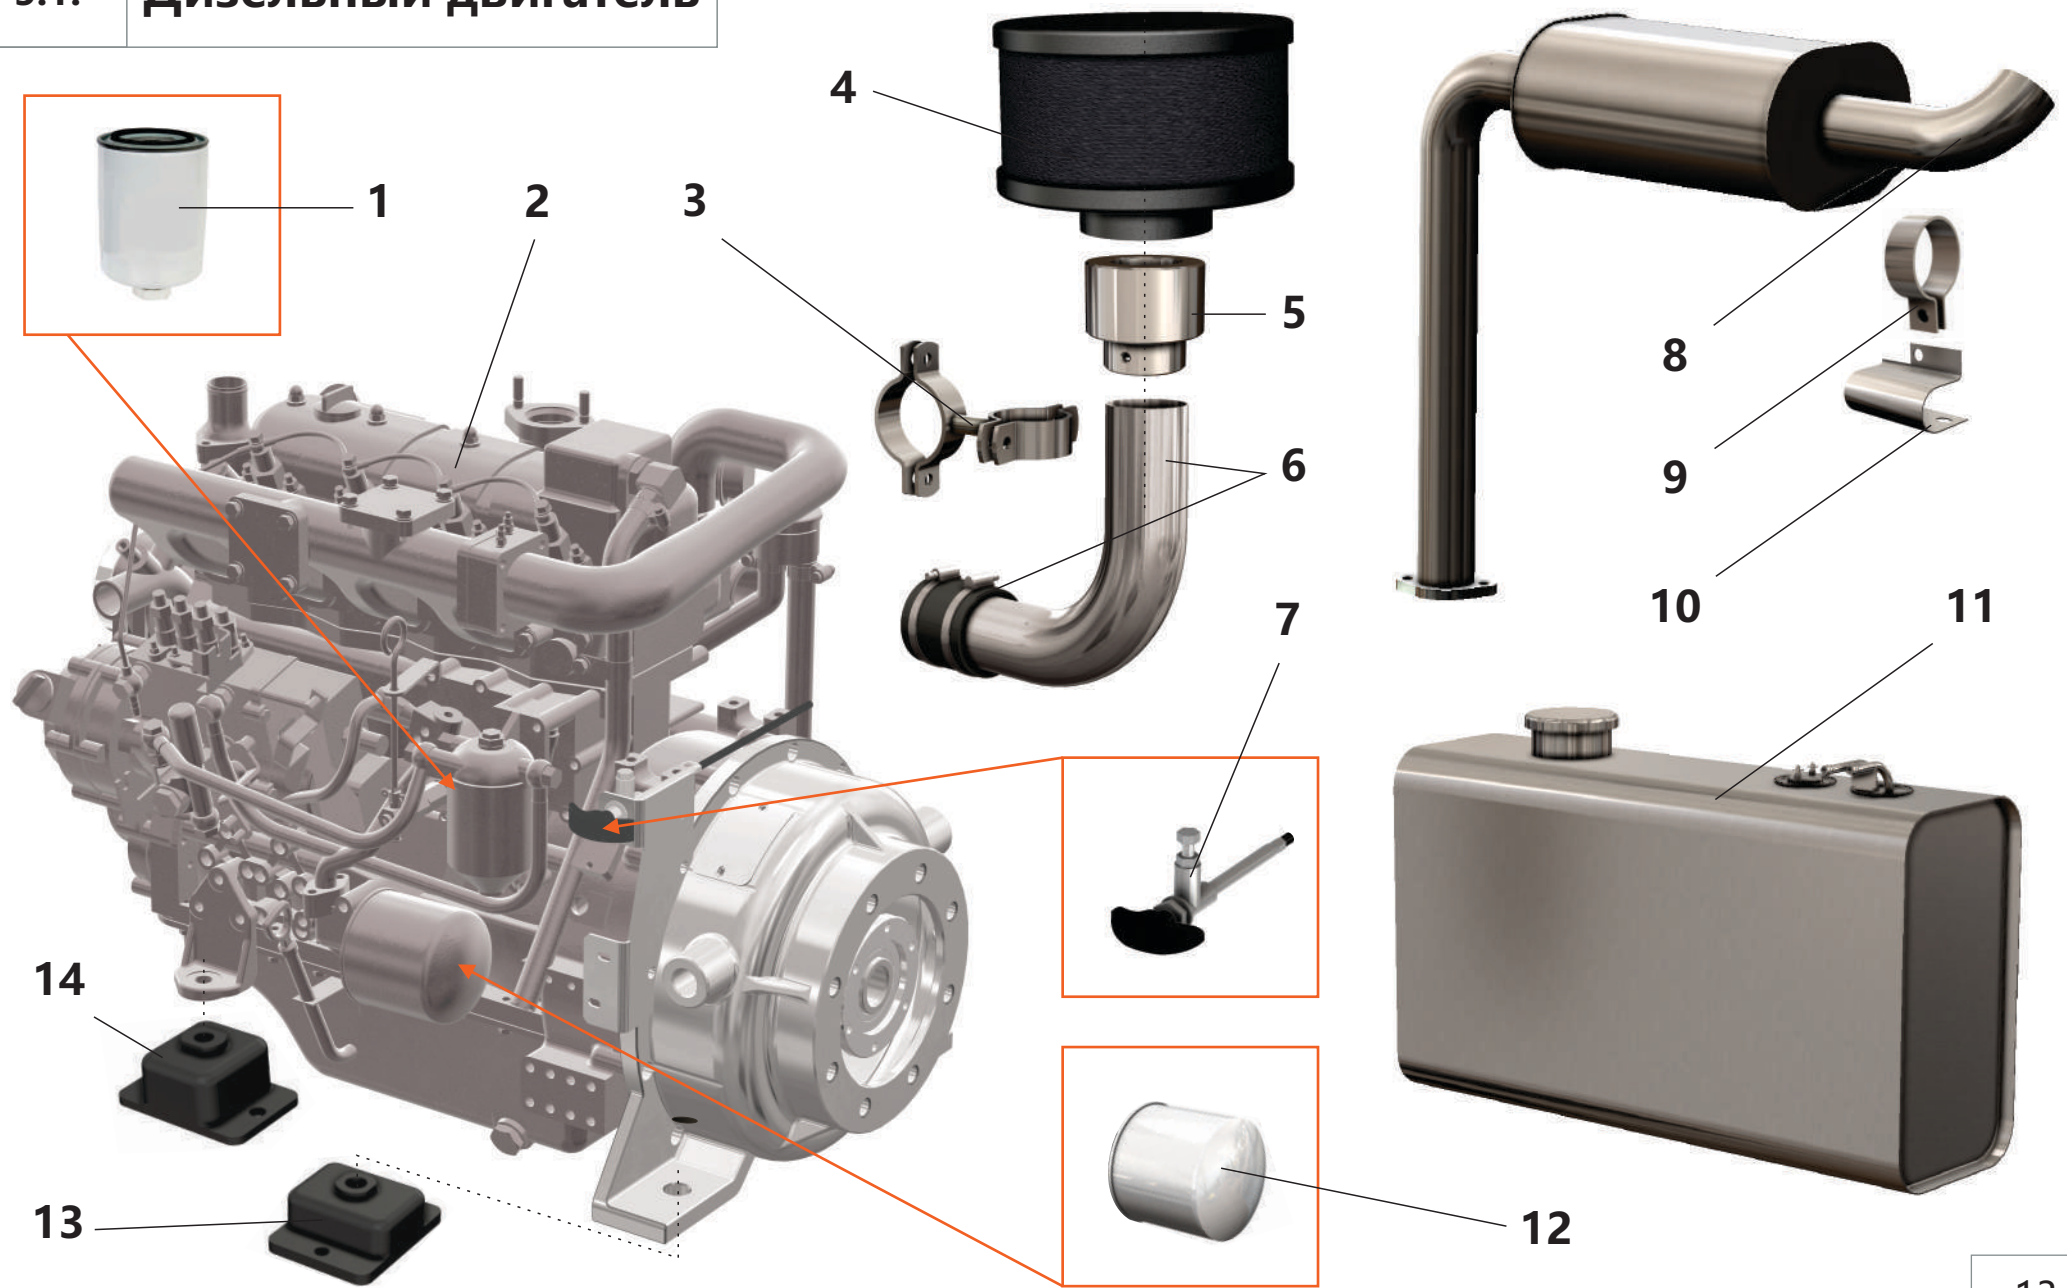

5.1. Дизельный двигатель

5.1. Дизельный двигатель

Поз.	Артикул	Наименование	Кол-во	Ед. измер.
1	ЗИФ-00034118	Фильтроэлемент топливного фильтра.	1	шт.
2	ЗИФ-00033759	Двигатель дизельный FAW 50 кВт	1	шт.
3	ЗИФ-00036536	Кронштейн	1	шт.
4	ЗИФ-00018770	Фильтроэлемент воздушного фильтра	1	шт.
5	ЗИФ-00036418	Втулка (для установки фильтра воздушного)	1	шт.
6	ЗИФ-00036540	Трубопровод	1	шт.
	ЗИФ-00036552	Патрубок	1	шт.
7	ЗИФ-00005903	Тяга управления	1	шт.
8	ЗИФ-00036415	Глушитель	1	шт.
9	ЗИФ-00005669	Зажим	1	шт.
10	ЗИФ-00005677	Амортизатор	1	шт.
11	ЗИФ-00015682	Бак топливный (полный комплект) 80л	1	шт.
12	ЗИФ-00034119	Фильтроэлемент масляного фильтра	1	шт.
13	ЗИФ-00008643	Амортизатор	2	шт.
14	ЗИФ-00036583	Амортизатор	2	шт.