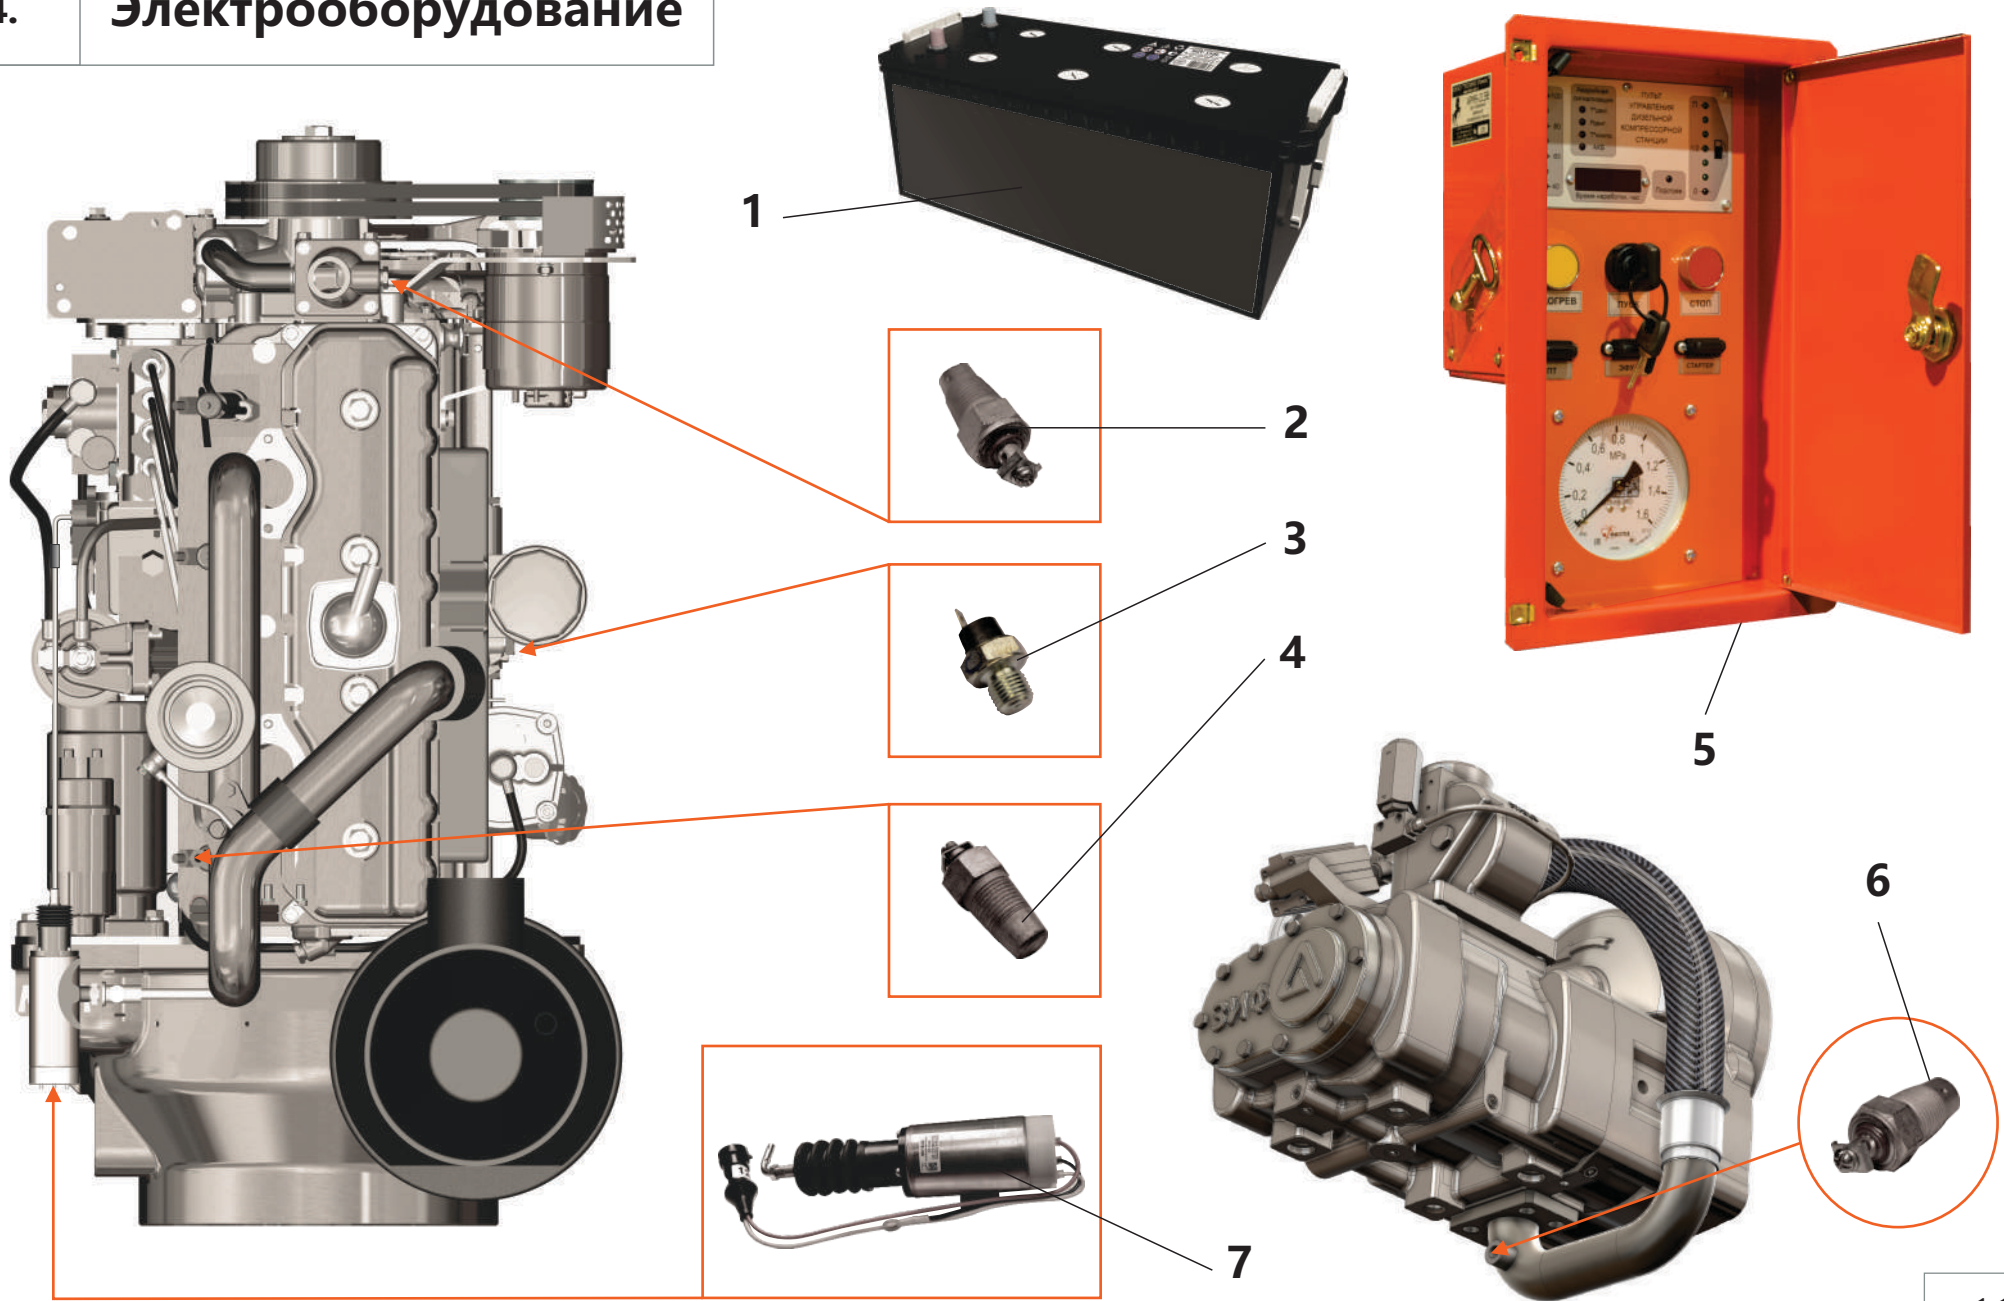

4. Электрооборудование

4. Электрооборудование

Поз.	Артикул	Наименование	Кол-во	Ед. измер.
1	ЗИФ-00010107	Аккумуляторная батарея	1	шт.
2	ЗИФ-00005830	Датчик сигнализации температуры	1	шт.
3	ЗИФ-00005829	Датчик аварийного давления масла	1	шт.
4	ЗИФ-00005832	Датчик указателя температуры	1	шт.
5	ЗИФ-00021661	Щит приборный	1	шт.
6	ЗИФ-00005831	Датчик сигнализации температуры	1	шт.
7	ЗИФ-00015238	Клапан электромагнитный остановки двигателя	1	шт.