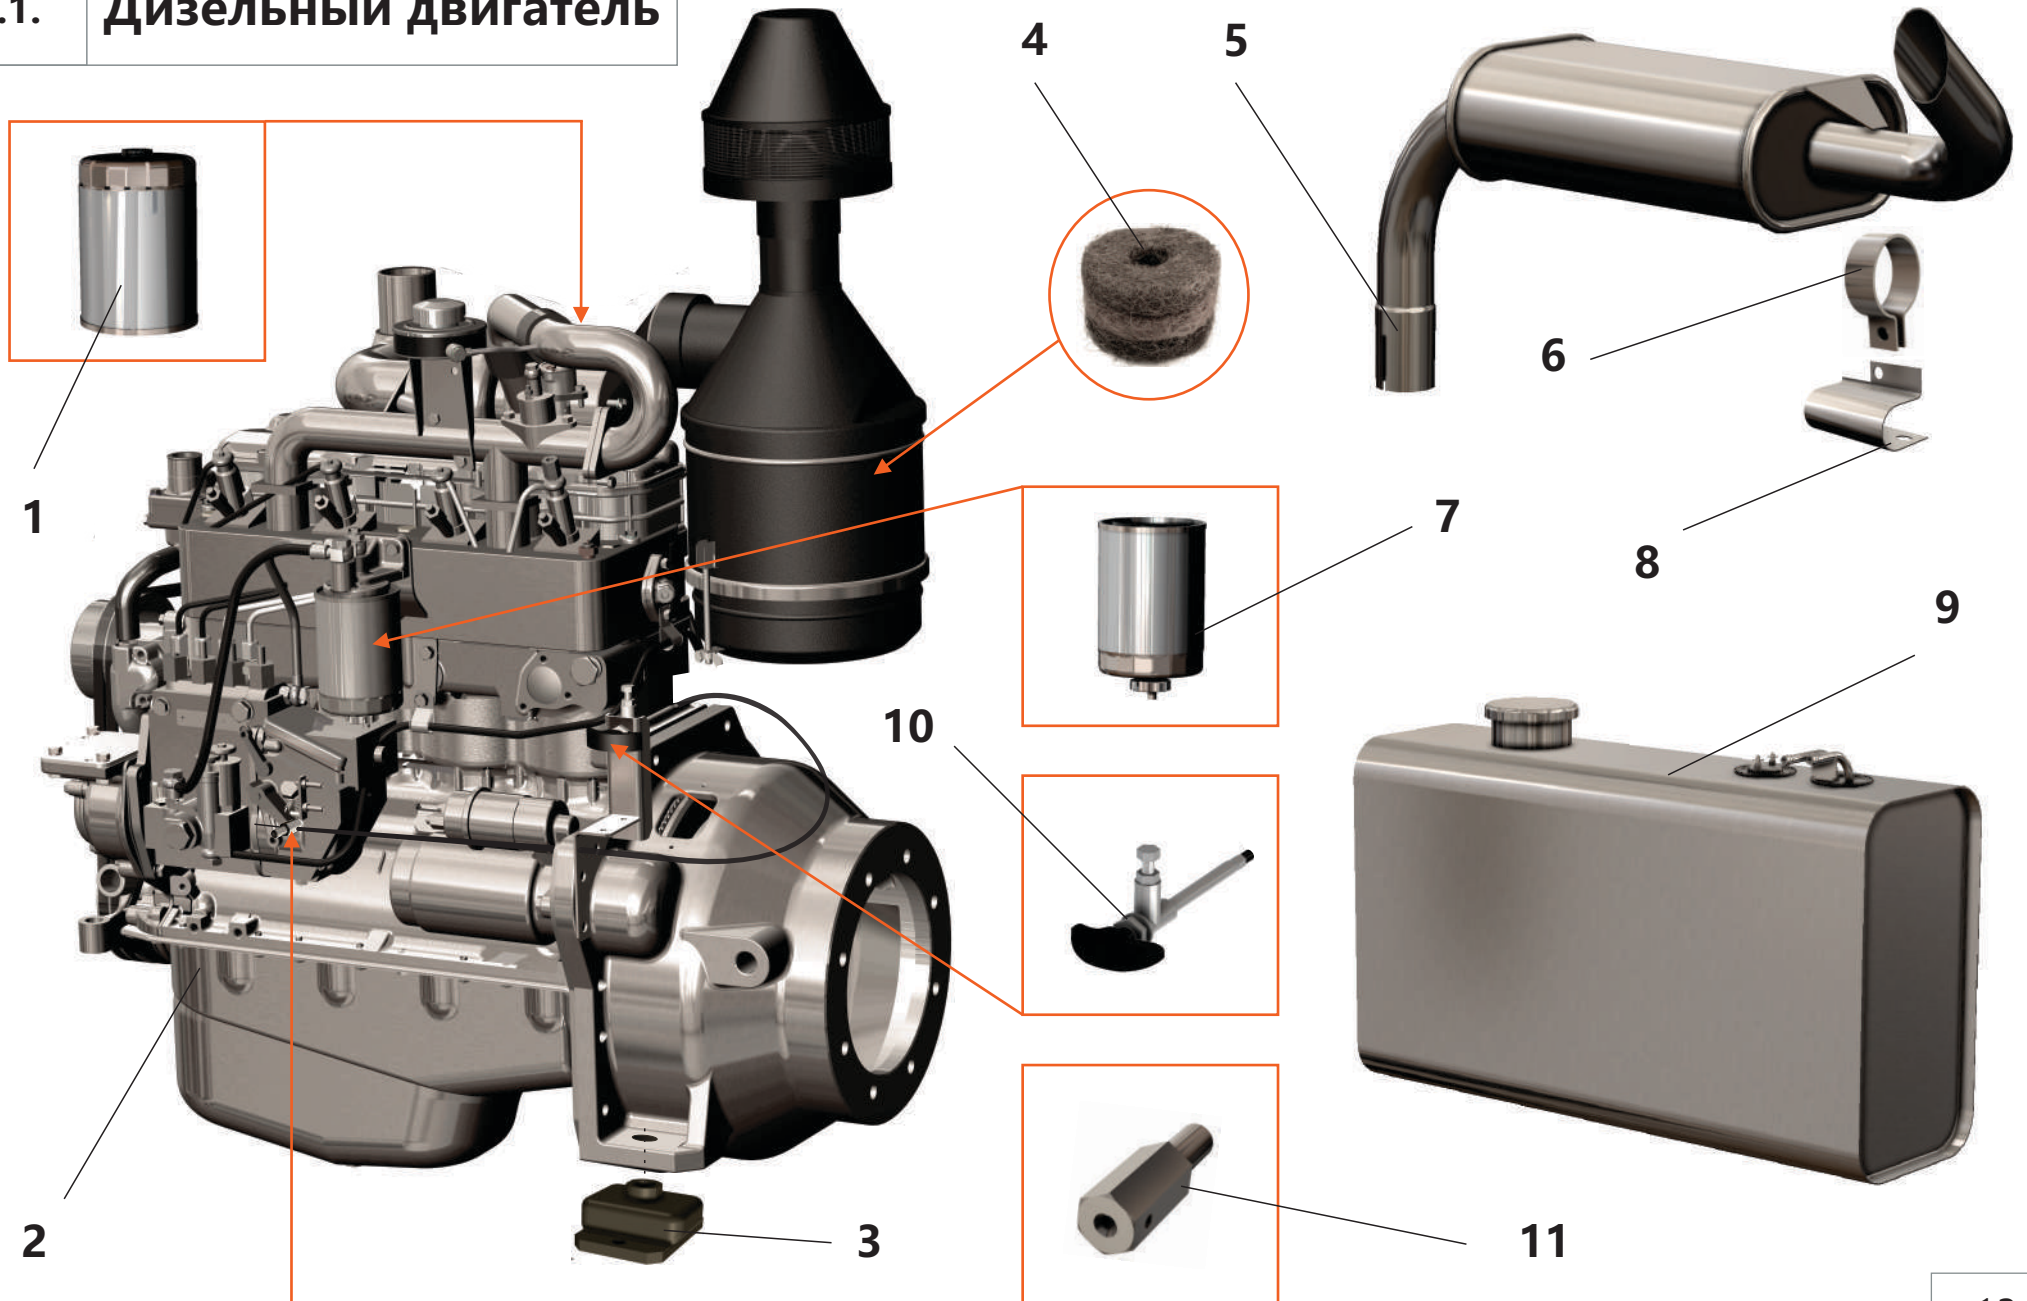

5.1. Дизельный двигатель

5.1. Дизельный двигатель

Поз.	Артикул	Наименование	Кол-во	Ед. измер.
1	ЗИФ-00010457	Фильтроэлемент масляного фильтра	1	шт.
2	ЗИФ-00029638	Дизель Д-243С-1705	1	шт.
3	ЗИФ-00008643	Амортизатор	2	шт.
4	ЗИФ-00022650	Фильтроэлемент воздушного фильтра (комплект-3шт)	1	шт.
5	ЗИФ-00018768	Глушитель	1	шт.
6	ЗИФ-00005669	Зажим	1	шт.
7	ЗИФ-00010459	Фильтроэлемент топливного фильтра	1	шт.
8	ЗИФ-00005677	Амортизатор	1	шт.
9	ЗИФ-00015682	Бак топливный (полный комплект) 80л	1	шт.
10	ЗИФ-00005903	Тяга управления	1	шт.
11	ЗИФ-00005679	Зажим	1	шт.