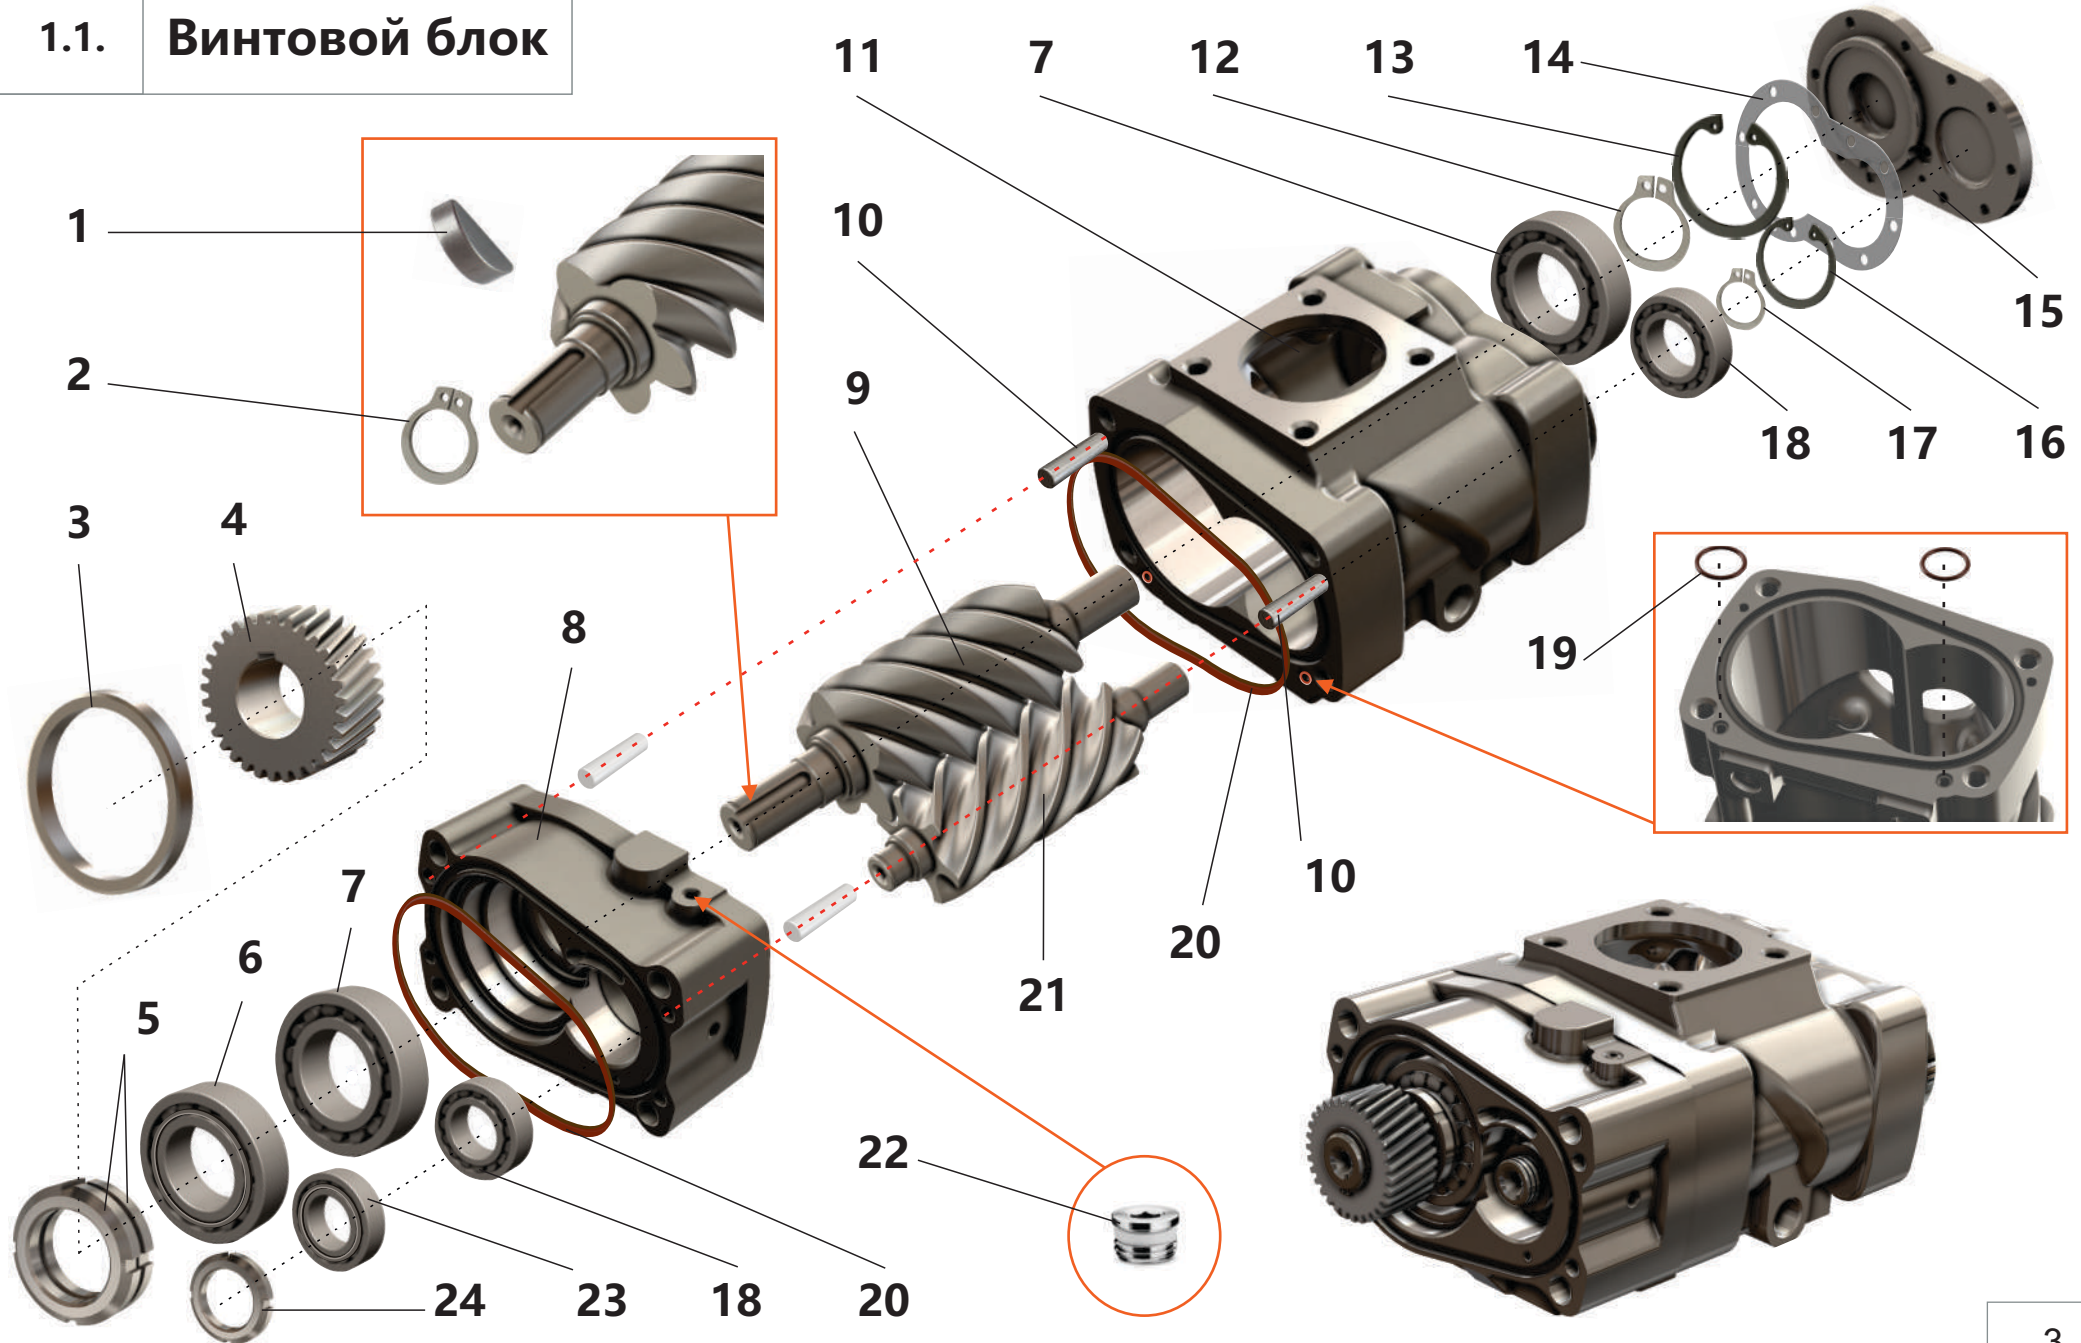

1.1. Винтовой блок

1.1. Винтовой блок

Поз.	Артикул	Наименование	Кол-во	Ед. измер.
1	ЗИФ-00006865	Шпонка	1	шт.
2	ЗИФ-00007015	Кольцо	1	шт.
3	ЗИФ-00006857	Втулка	1	шт.
4	ЗИФ-00006856	Шестерня	1	шт.
5	ЗИФ-00006992	Гайка	2	шт.
6	ЗИФ-00007052	Подшипник	1	шт.
7	ЗИФ-00005879	Подшипник	2	шт.
8	ЗИФ-00006855	Опора	1	шт.
9	ЗИФ-00006853	Винт ведущий	1	шт.
10	ЗИФ-00010014	Штифт	2	шт.
11	ЗИФ-00006859	Корпус	1	шт.
12	ЗИФ-00005849	Кольцо	1	шт.
13	ЗИФ-00005848	Кольцо	1	шт.
14	ЗИФ-00006852	Прокладка	1	шт.
15	ЗИФ-00006851	Крышка	1	шт.
16	ЗИФ-00007018	Кольцо	1	шт.
17	ЗИФ-00007014	Кольцо	1	шт.
18	ЗИФ-00007055	Подшипник	2	шт.
19	ЗИФ-00029866	Кольцо уплотнительное	2	шт.
20	ЗИФ-00029869	Кольцо уплотнительное	2	шт.
21	ЗИФ-00006854	Винт ведомый	1	шт.
22	ЗИФ-00005836	Фитинг (заглушка)	5	шт.
23	ЗИФ-00007051	Подшипник	1	шт.
24	ЗИФ-00004128	Гайка	1	шт.