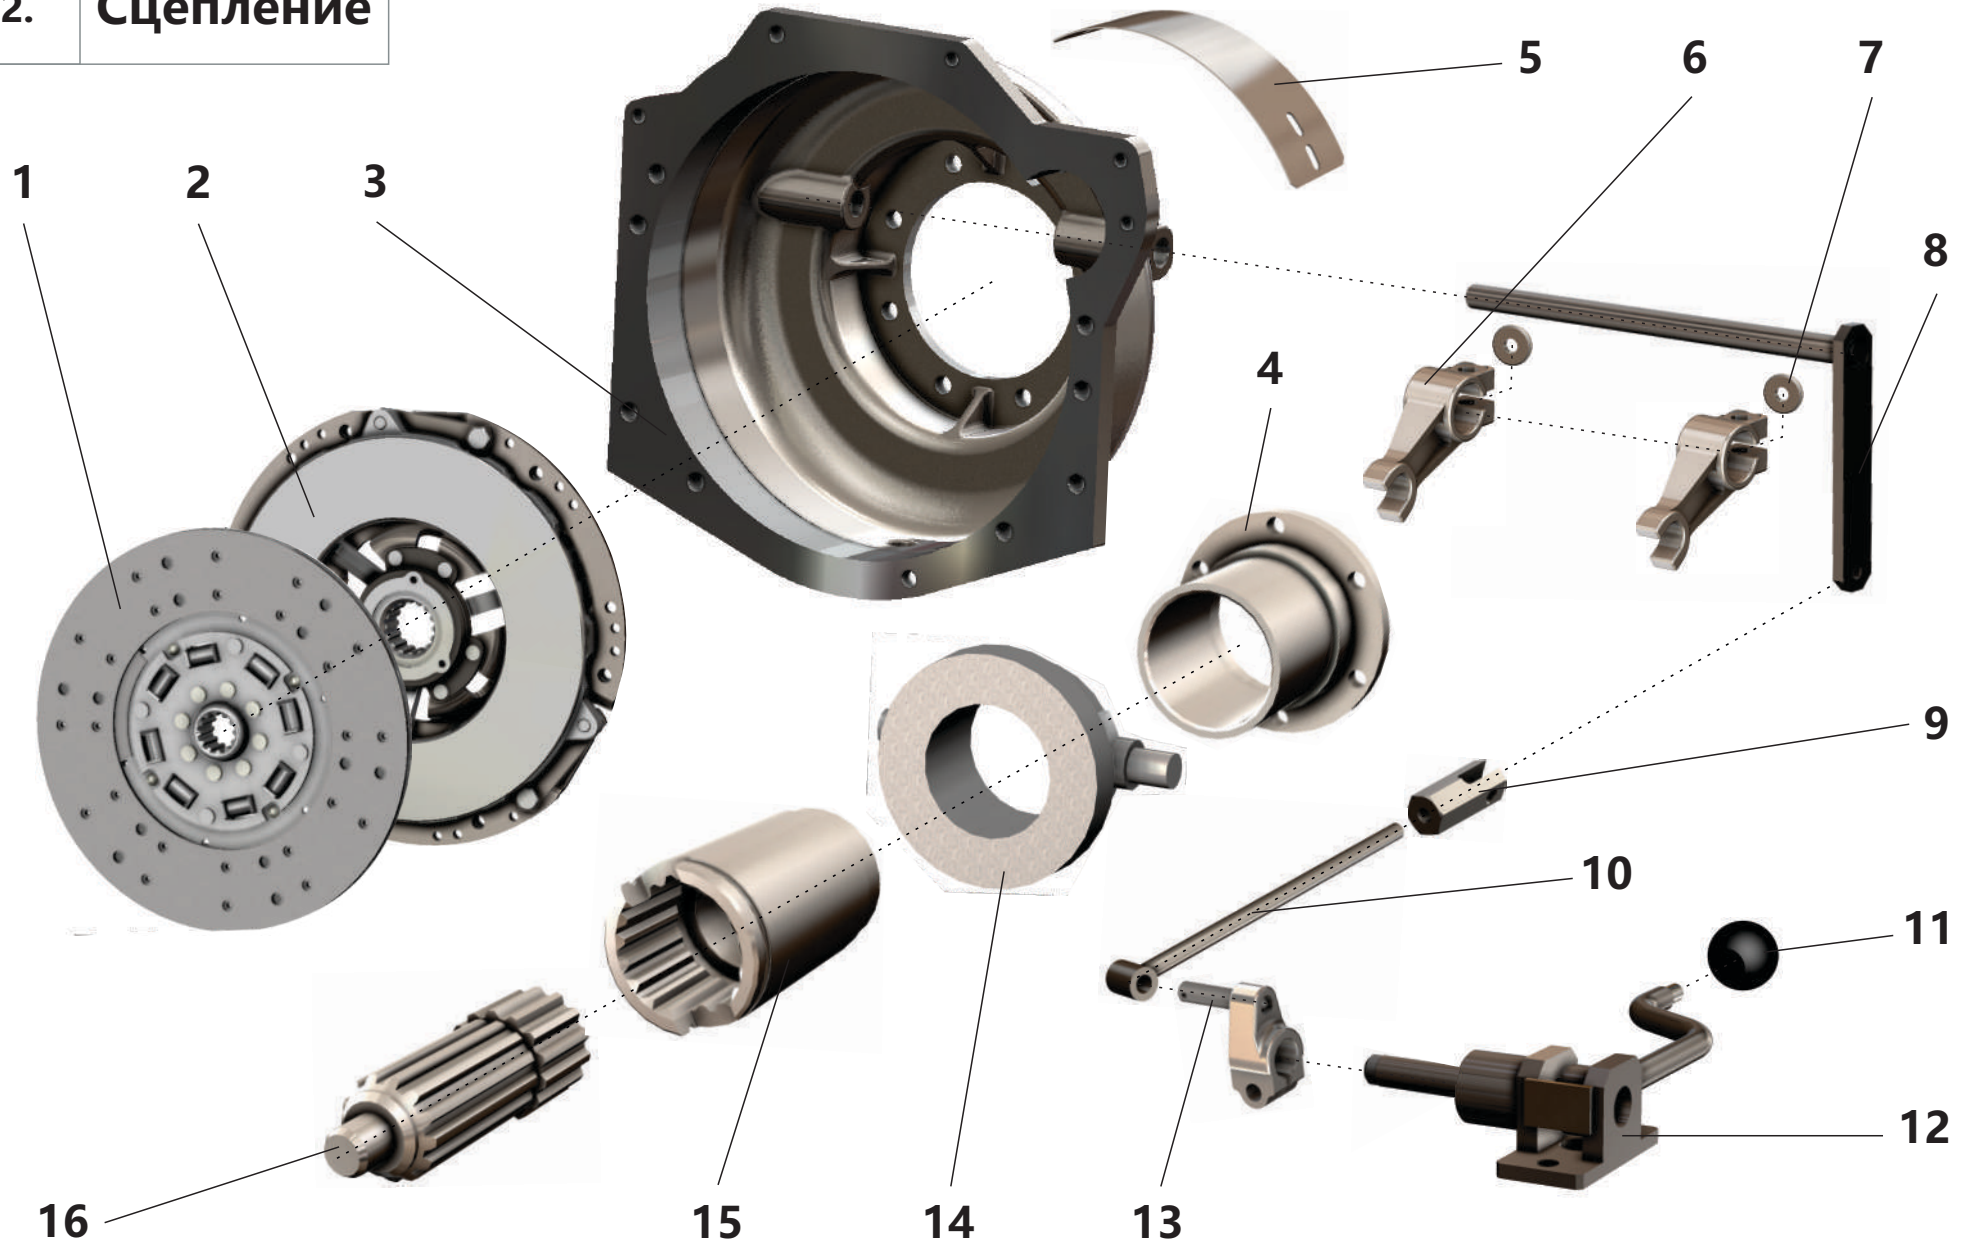

5.2. Сцепление

5.2. Сцепление

Поз.	Артикул	Наименование	Кол-во	Ед. измер.
1	ЗИФ-00019608	Диск сцепления ведомый	1	шт.
2	ЗИФ-00019762	Диск сцепления нажимной в сб.	1	шт.
3	ЗИФ-00017808	Картер сцепления	1	шт.
4	ЗИФ-00006247	Кронштейн отводки	1	шт.
5	ЗИФ-00018577	Крышка картера	1	шт.
6	ЗИФ-00005812	Вилка выключения сцепления	2	шт.
7	ЗИФ-00005692	Шпонка	2	шт.
8	ЗИФ-00006248	Валик вилки выключения в сборе	1	шт.
9	ЗИФ-00005560	Вилка	1	шт.
10	ЗИФ-00005397	Тяга выключения сцепления	1	шт.
11	ЗИФ-00017420	Шарик	1	шт.
12	ЗИФ-00005442	Рукоятка с кронштейном	1	шт.
13	ЗИФ-00023666	Рычаг	1	шт.
14	ЗИФ-00006463	Отводка	1	шт.
15	ЗИФ-00006325	Втулка	1	шт.
16	ЗИФ-00006375	Вал первичный	1	шт.