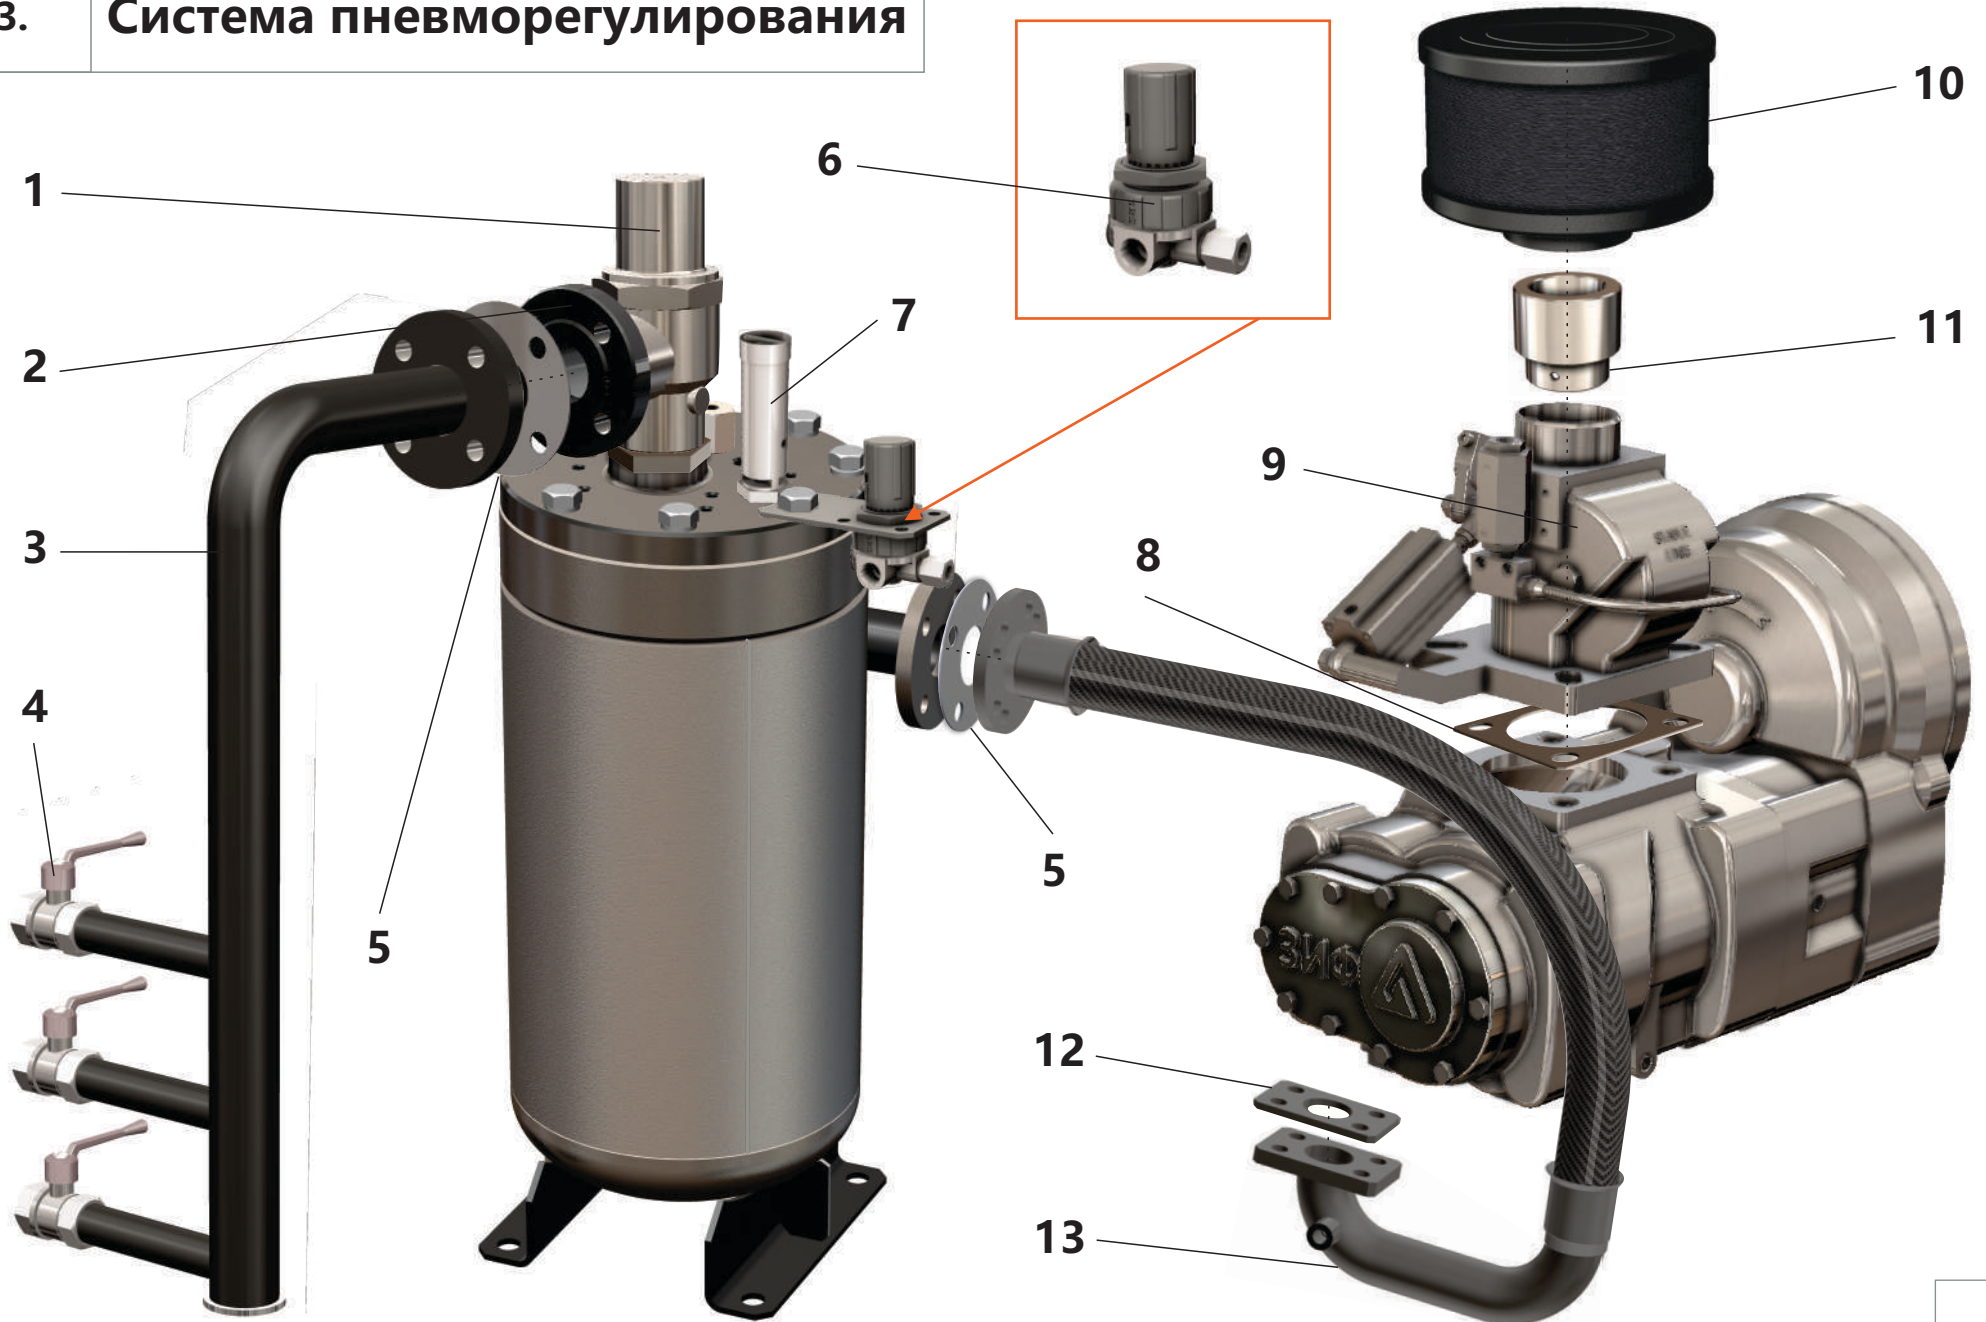

3. Система пневморегулирования

3. Система пневморегулирования

Поз.	Артикул	Наименование	Кол-во	Ед. измер.
1	ЗИФ-00030493	Клапан минимального давления	1	шт.
2	ЗИФ-00029611	Патрубок	1	шт.
3	ЗИФ-00030692	Труба раздаточная с фланцем	1	шт.
4	ЗИФ-00005854	Кран шаровой	3	шт.
5	ЗИФ-00006324	Прокладка	2	шт.
6	ЗИФ-00027875	Клапан пропорциональный	1	шт.
7	ЗИФ-00018509	Клапан предохранительный	1	шт.
8	ЗИФ-00006326	Прокладка	1	шт.
9	ЗИФ-00026233	Клапан дроссельный	1	шт.
10	ЗИФ-00018770	Фильтроэлемент воздушного фильтра	1	шт.
11	ЗИФ-00030749	Втулка	1	шт.
12	ЗИФ-00006321	Прокладка	1	шт.
13	ЗИФ-00018772	Труба нагнетания	1	шт.