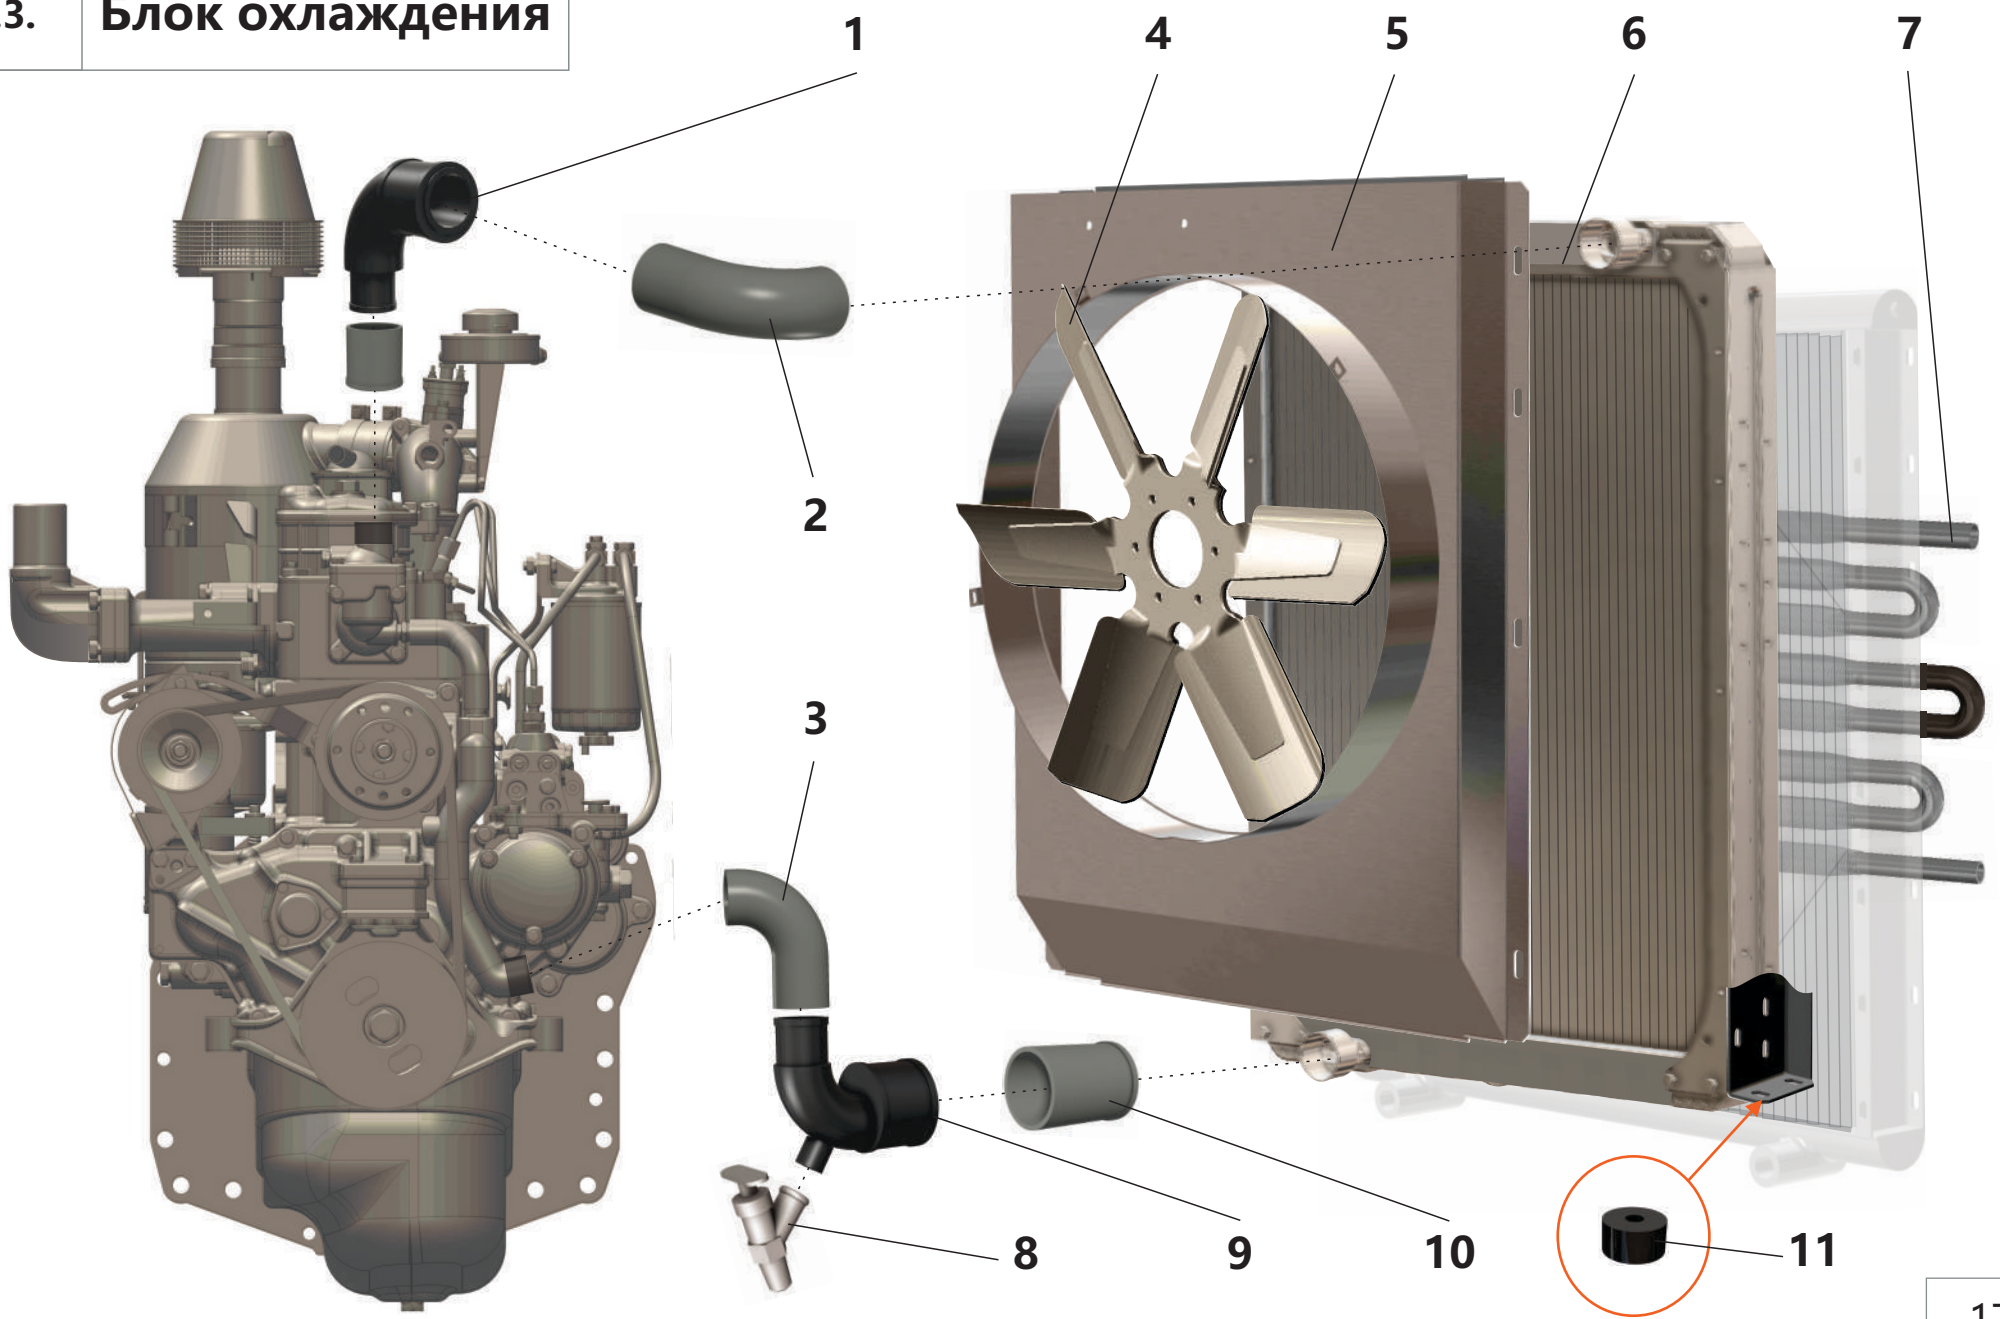

5.3. Блок охлаждения

5.3. Блок охлаждения

Поз.	Артикул	Наименование	Кол-во	Ед. измер.
1	ЗИФ-00005448	Патрубок верхний	1	шт.
2	ЗИФ-00005872	Патрубок /р/ радиатора	1	шт.
3	ЗИФ-00034706	Шланг водяного патрубка	1	шт.
4	ЗИФ-00006234	Крыльчатка вентилятора	1	шт.
5	ЗИФ-00006266	Диффузор	1	шт.
6	ЗИФ-00006467	Радиатор в сборе	1	шт.
7	ЗИФ-00016030	Радиатор масляный	2	шт.
8	ЗИФ-00005853	Кран сливной в сборе	1	шт.
9	ЗИФ-00006268	Патрубок нижний	1	шт.
10	ЗИФ-00006465	Патрубок силикон	1	шт.
11	ЗИФ-00005873	Подушка стойки стабилизатора	6	шт.