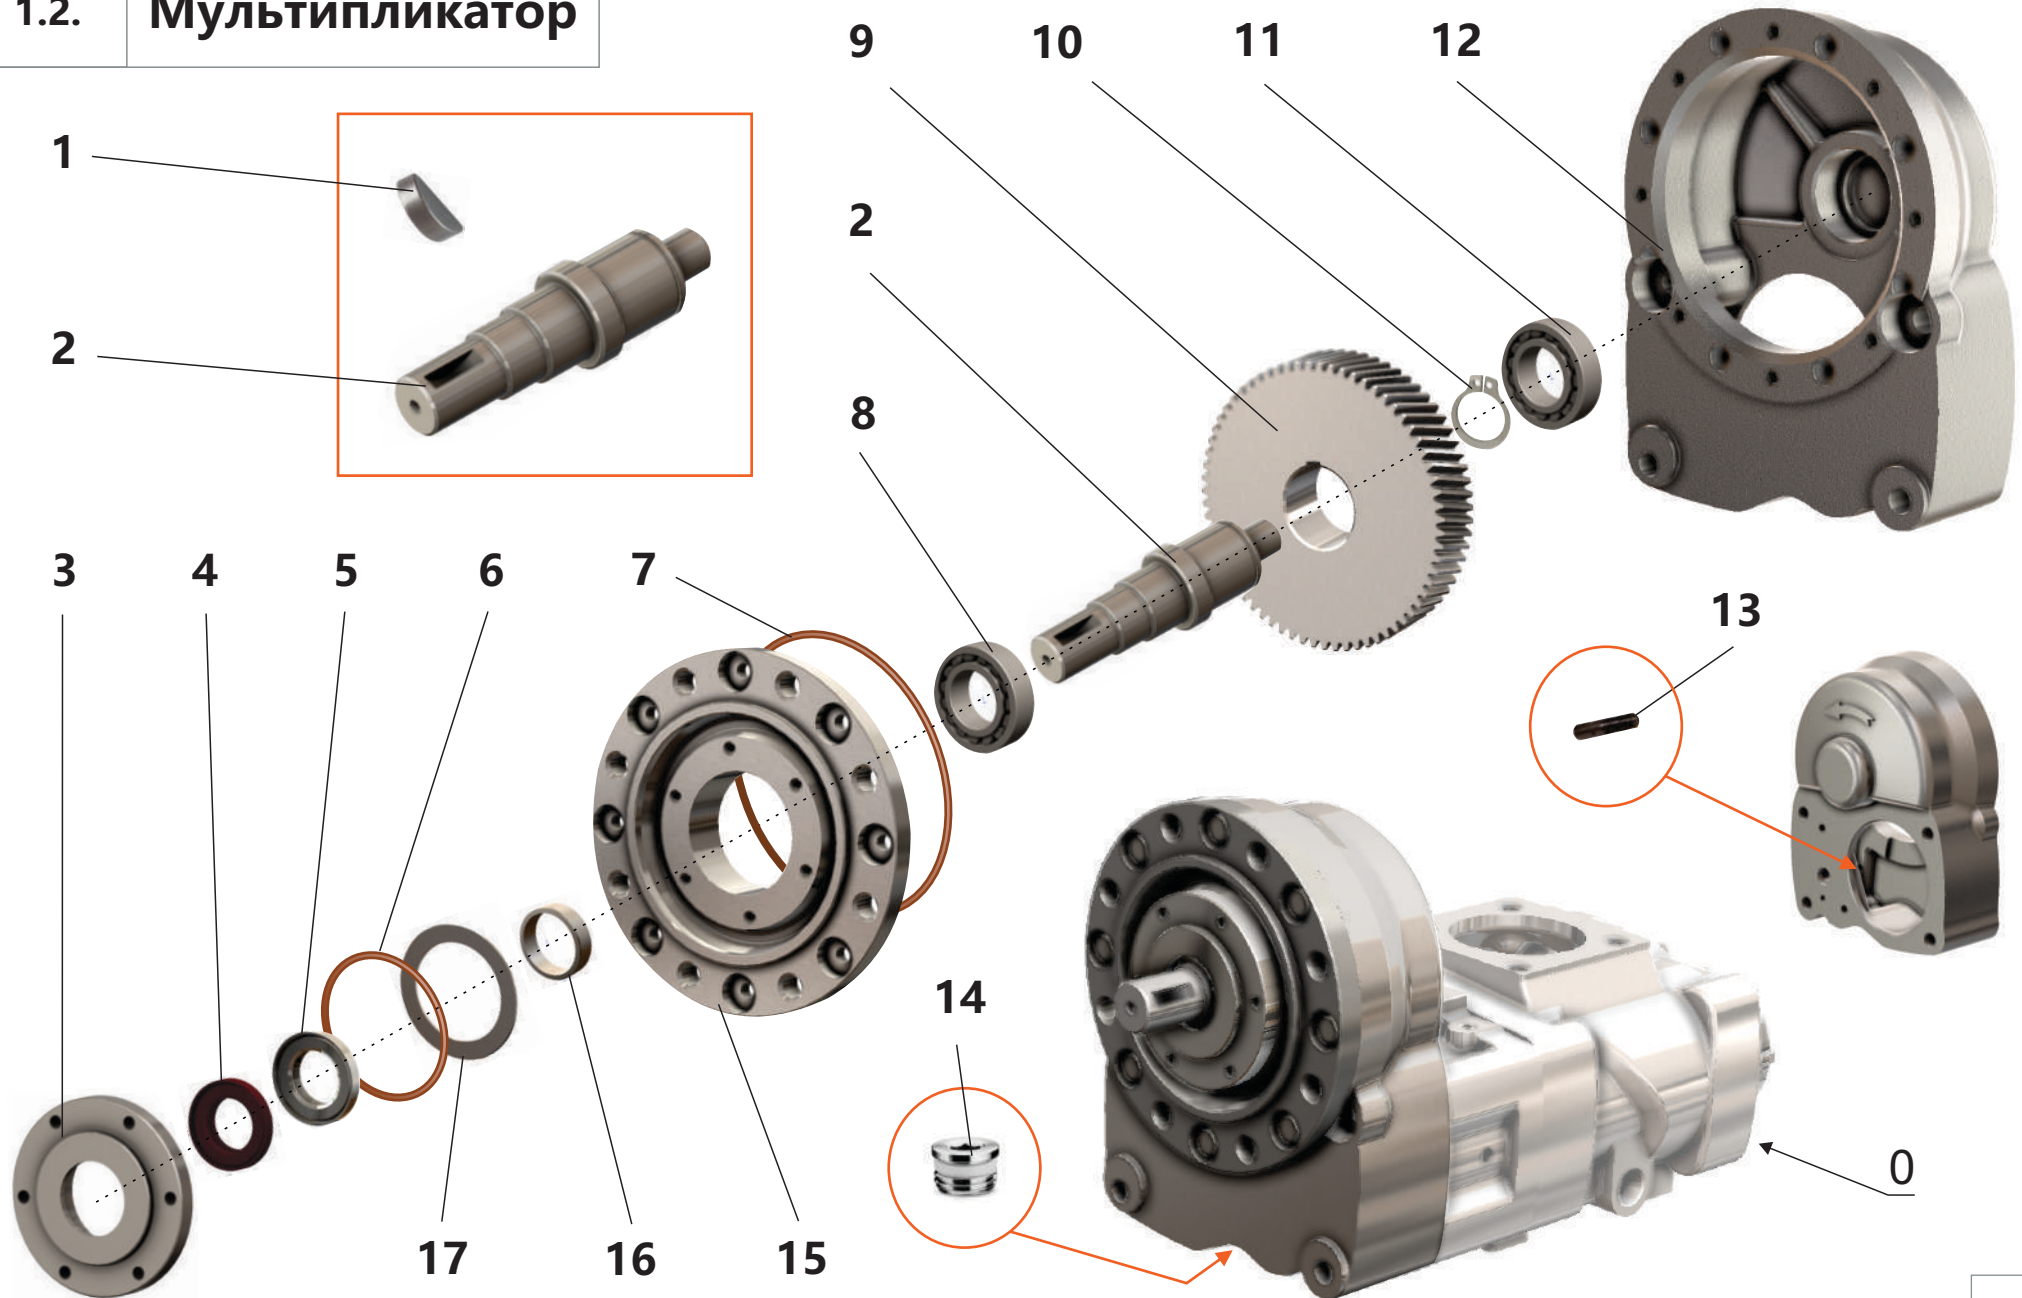

1.2. Мультипликатор

1.2. Мультипликатор

Поз.	Артикул	Наименование	Кол-во	Ед. измер.
0	ЗИФ-00007271	Компрессор	1	шт.
1	ЗИФ-00006865	Шпонка	2	шт.
2	ЗИФ-00006840	Вал	1	шт.
3	ЗИФ-00006841	Крышка	1	шт.
4	ЗИФ-00007030	Манжета	1	шт.
5	ЗИФ-00007031	Манжета	1	шт.
6	ЗИФ-00029867	Кольцо уплотнительное	1	шт.
7	ЗИФ-00029868	Кольцо уплотнительное	1	шт.
8	ЗИФ-00018669	Подшипник	1	шт.
9	ЗИФ-00006842	Колесо зубчатое	1	шт.
10	ЗИФ-00007017	Кольцо	1	шт.
11	ЗИФ-00018672	Подшипник	1	шт.
12	ЗИФ-00006838	Корпус	1	шт.
13	ЗИФ-00006843	Форсунка	1	шт.
14	ЗИФ-00005836	Фитинг (заглушка)	1	шт.
15	ЗИФ-00006839	Крышка мультипликатора	1	шт.
16	ЗИФ-00006987	Внутреннее кольцо подшипника	1	шт.
17	ЗИФ-00006846	Прокладка	1	шт.