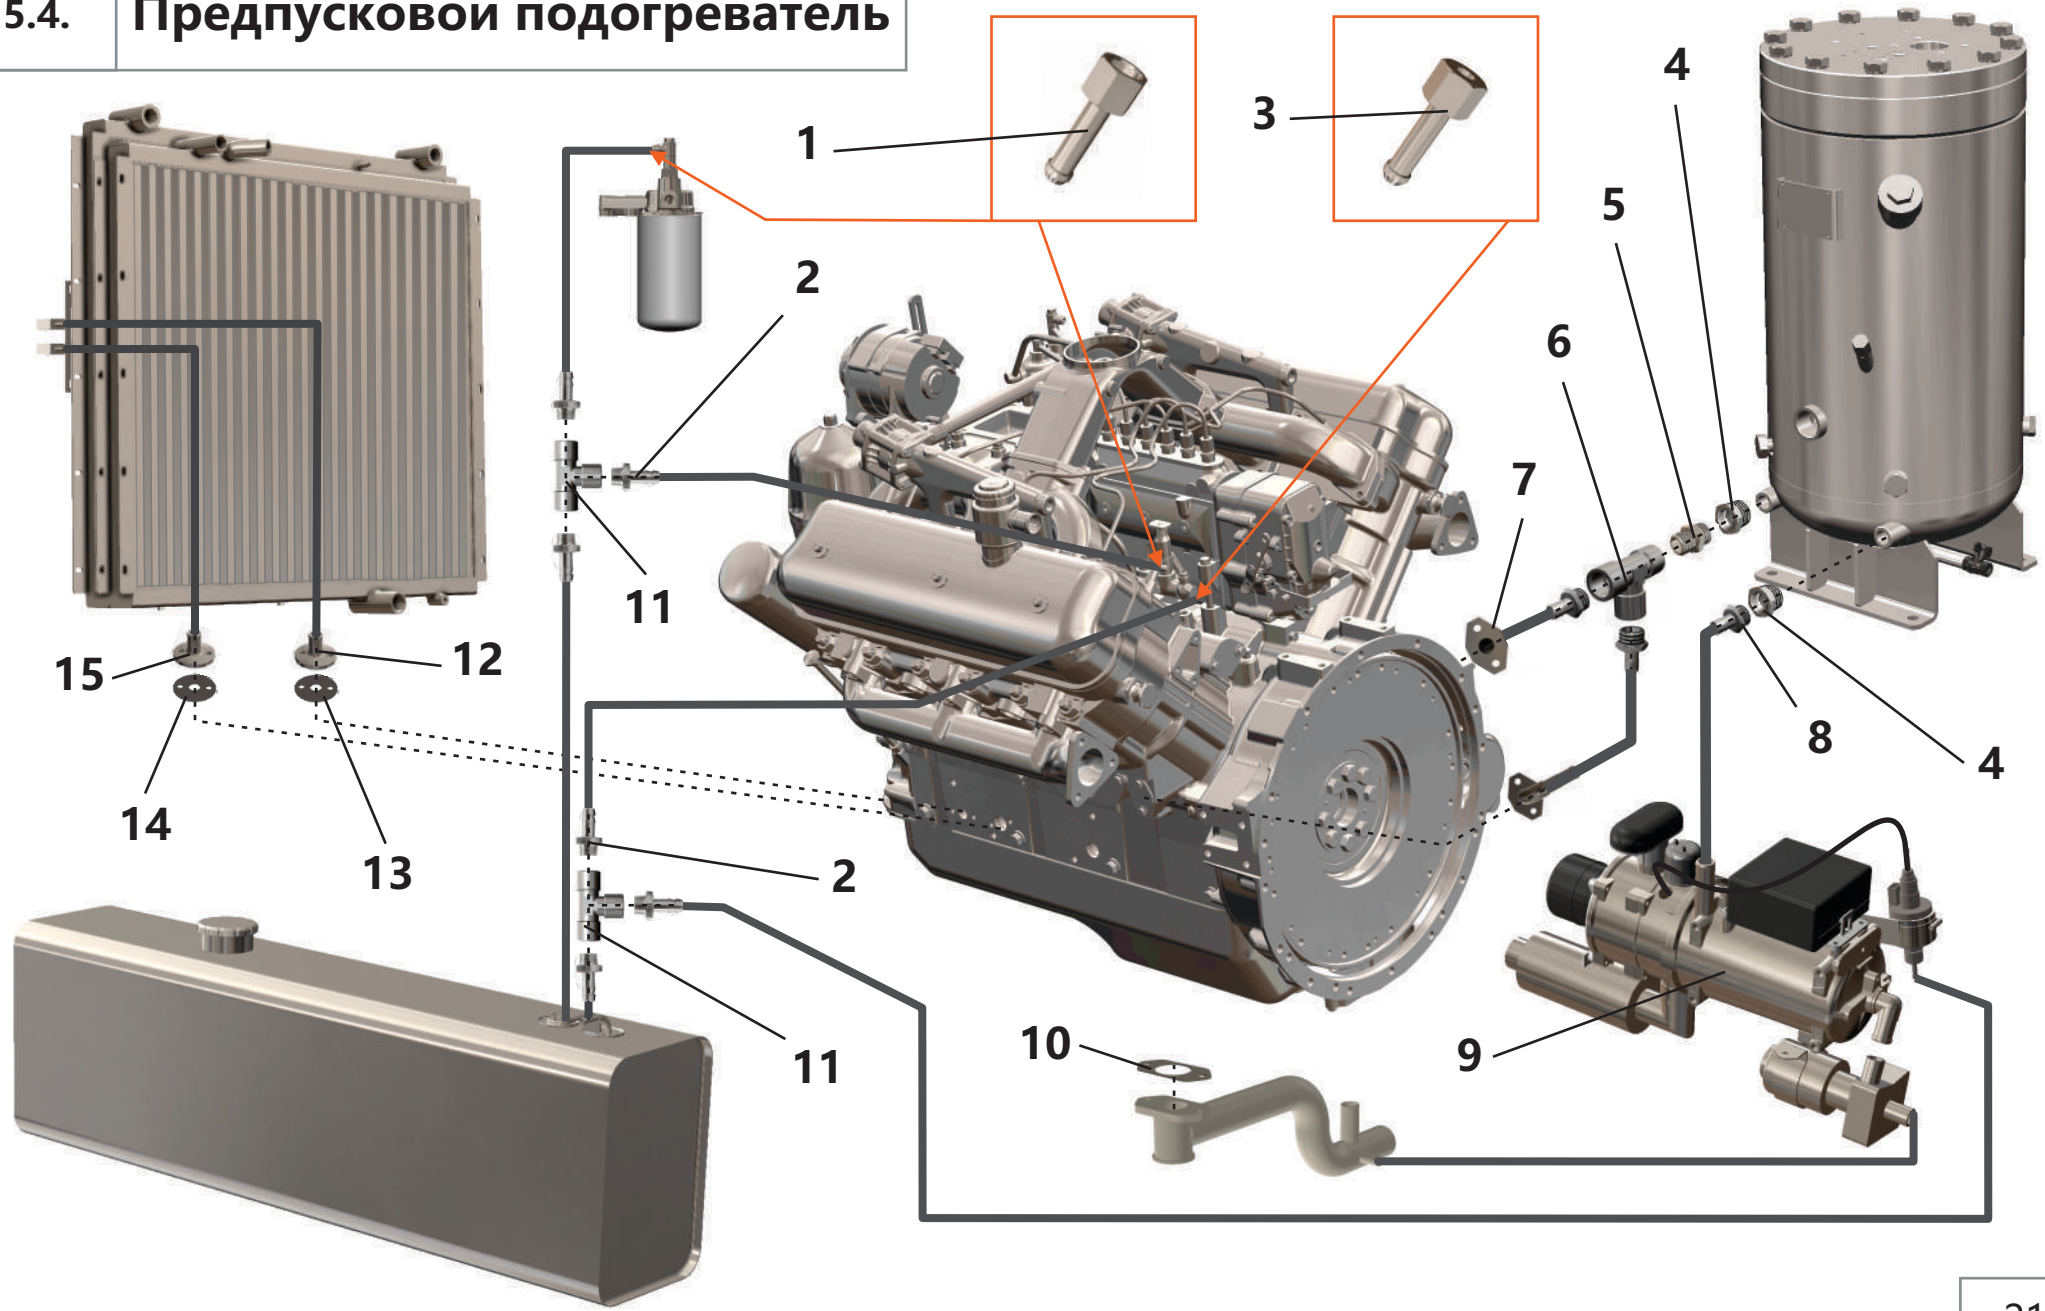

5.4. Предпусковой подогреватель

5.4. Предпусковой подогреватель

Поз.	Артикул	Наименование	Кол-во	Ед. измер.
1	ЗИФ-00025682	Наконечник	2	шт.
2	ЗИФ-00025447	Фитинг (елочка)	6	шт.
3	ЗИФ-00023133	Наконечник дренажный	1	шт.
4	ЗИФ-00018478	Фитинг (футорка)	2	шт.
5	ЗИФ-00005520	Штуцер	1	шт.
6	ЗИФ-00024124	Тройник никелир.	1	шт.
7	ЗИФ-00025442	Патрубок ППД	2	шт.
8	ЗИФ-00024123	Штуцер	3	шт.
9	ЗИФ-00021472	Подогреватель предпусковой дизельный	1	шт.
10	ЗИФ-00026749	Прокладка патрубка водяного насоса	1	шт.
11	ЗИФ-00025448	Фитинг (тройник)	2	шт.
12	ЗИФ-00025390	Ниппель	1	шт.
13	ЗИФ-00025392	Прокладка ниппеля	1	шт.
14	ЗИФ-00025393	Прокладка ниппеля	1	шт.
15	ЗИФ-00025391	Ниппель	1	шт.