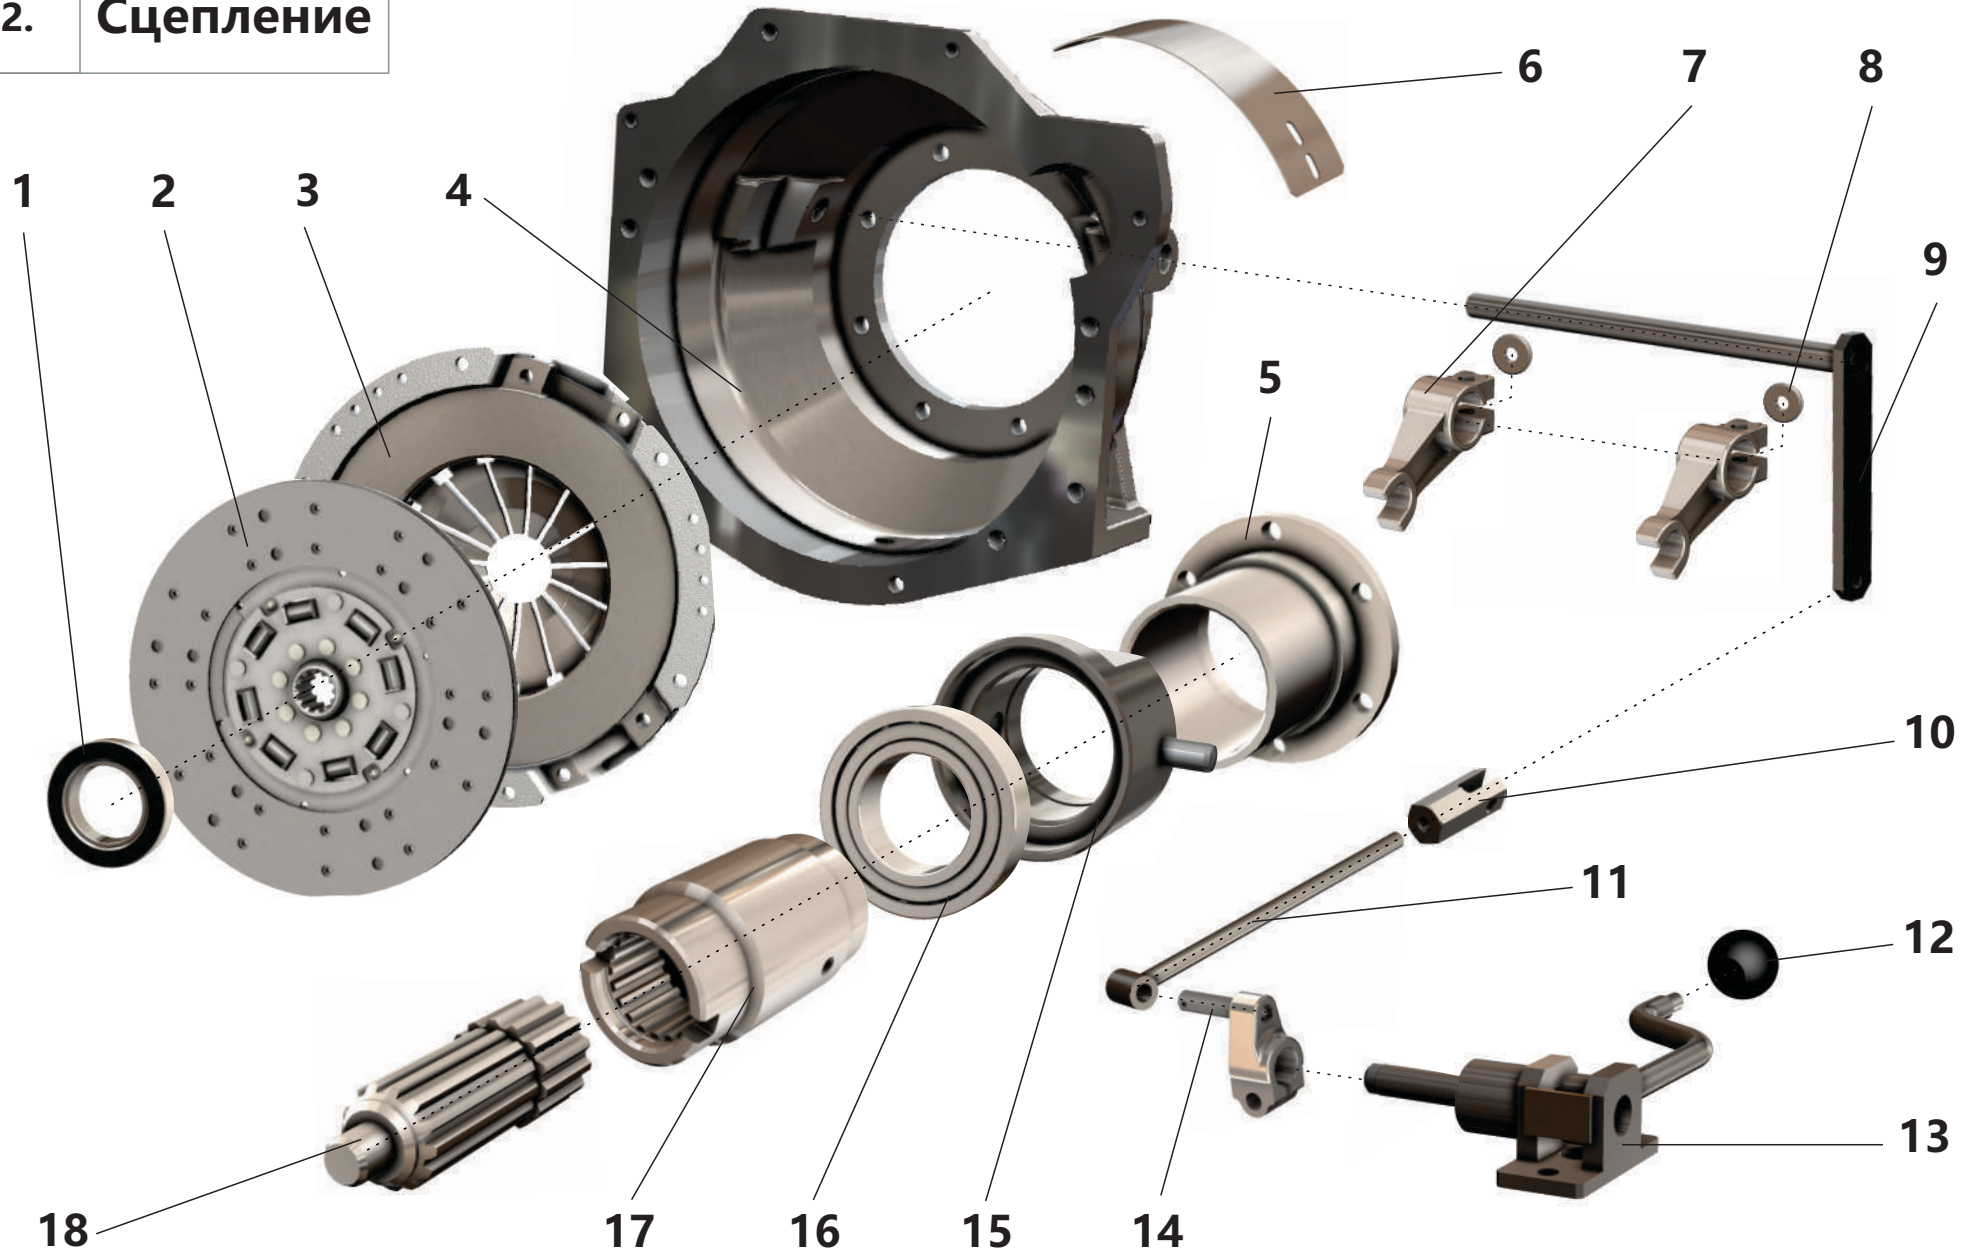

5.2. Сцепление

5.2. Сцепление

Поз.	Артикул	Наименование	Кол-во	Ед. измер.
1	ЗИФ-00005874	Подшипник	1	шт.
2	ЗИФ-00019763	Диск сцепления ведомый	1	шт.
3	ЗИФ-00019764	Диск сцепления нажимной	1	шт.
4	ЗИФ-00017697	Картер	1	шт.
5	ЗИФ-00009075	Кронштейн отводки	1	шт.
6	ЗИФ-00018577	Крышка картера	1	шт.
7	ЗИФ-00005812	Вилка выключения сцепления	2	шт.
8	ЗИФ-00005692	Шпонка	2	шт.
9	ЗИФ-00005396	Валик вилки выключения в сборе	1	шт.
10	ЗИФ-00005560	Вилка	1	шт.
11	ЗИФ-00005397	Тяга выключения сцепления	1	шт.
12	ЗИФ-00017420	Шарик	1	шт.
13	ЗИФ-00005442	Рукоятка с кронштейном	1	шт.
14	ЗИФ-00023666	Рычаг	1	шт.
15	ЗИФ-00005395	Отводка	1	шт.
16	ЗИФ-00025618	Подшипник	1	шт.
17	ЗИФ-00009490	Втулка	1	шт.
18	ЗИФ-00005557	Вал первичный	1	шт.