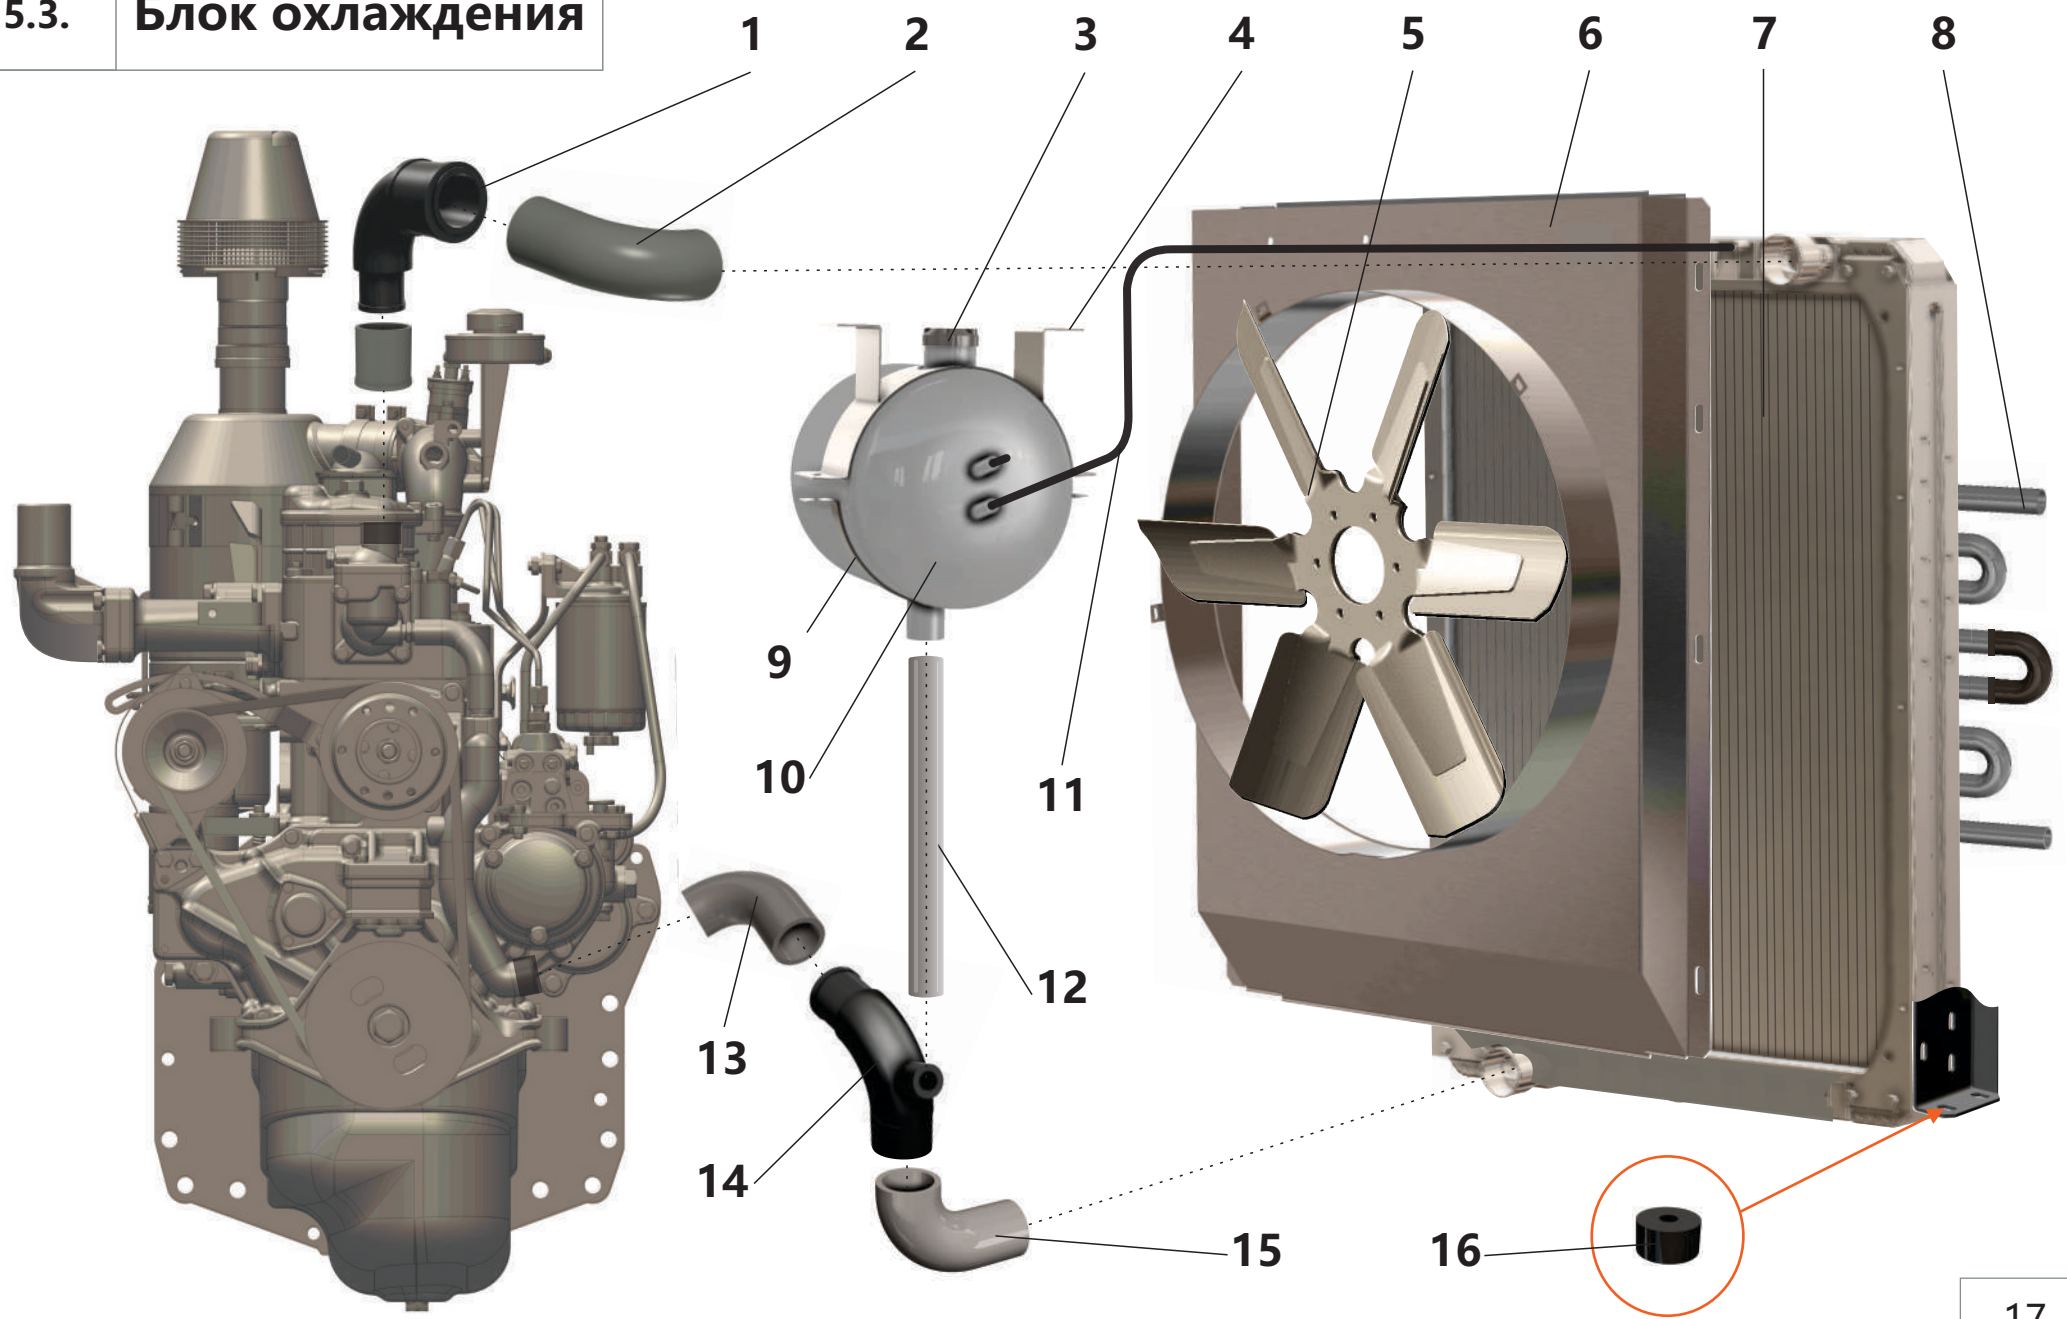

5.3. Блок охлаждения

5.3. Блок охлаждения

Поз.	Артикул	Наименование	Кол-во	Ед. измер.
1	ЗИФ-00023353	Патрубок верхний	1	шт.
2	ЗИФ-00005872	Патрубок /р/ радиатора	1	шт.
3	ЗИФ-00005886	Пробка расширительного бачка	1	шт.
4	ЗИФ-00005632	Хомут бачка	1	шт.
5	ЗИФ-00005401	Крыльчатка	1	шт.
6	ЗИФ-00005424	Диффузор	1	шт.
7	ЗИФ-00005891	Радиатор в сборе	1	шт.
8	ЗИФ-00016030	Радиатор масляный	1	шт.
9	ЗИФ-00005427	Кронштейн бачка	1	шт.
10	ЗИФ-00005794	Бачок расширительный	1	шт.
11	ЗИФ-00022293	Рукав	1	шт.
12	ЗИФ-00024245	Рукав	1	шт.
13	ЗИФ-00034706	Шланг водяного патрубка, отводящий	1	шт.
14	ЗИФ-00005426	Патрубок нижний	1	шт.
15	ЗИФ-00005871	Патрубок /р/ радиатора	1	шт.
16	ЗИФ-00005873	Подушка	8	шт.