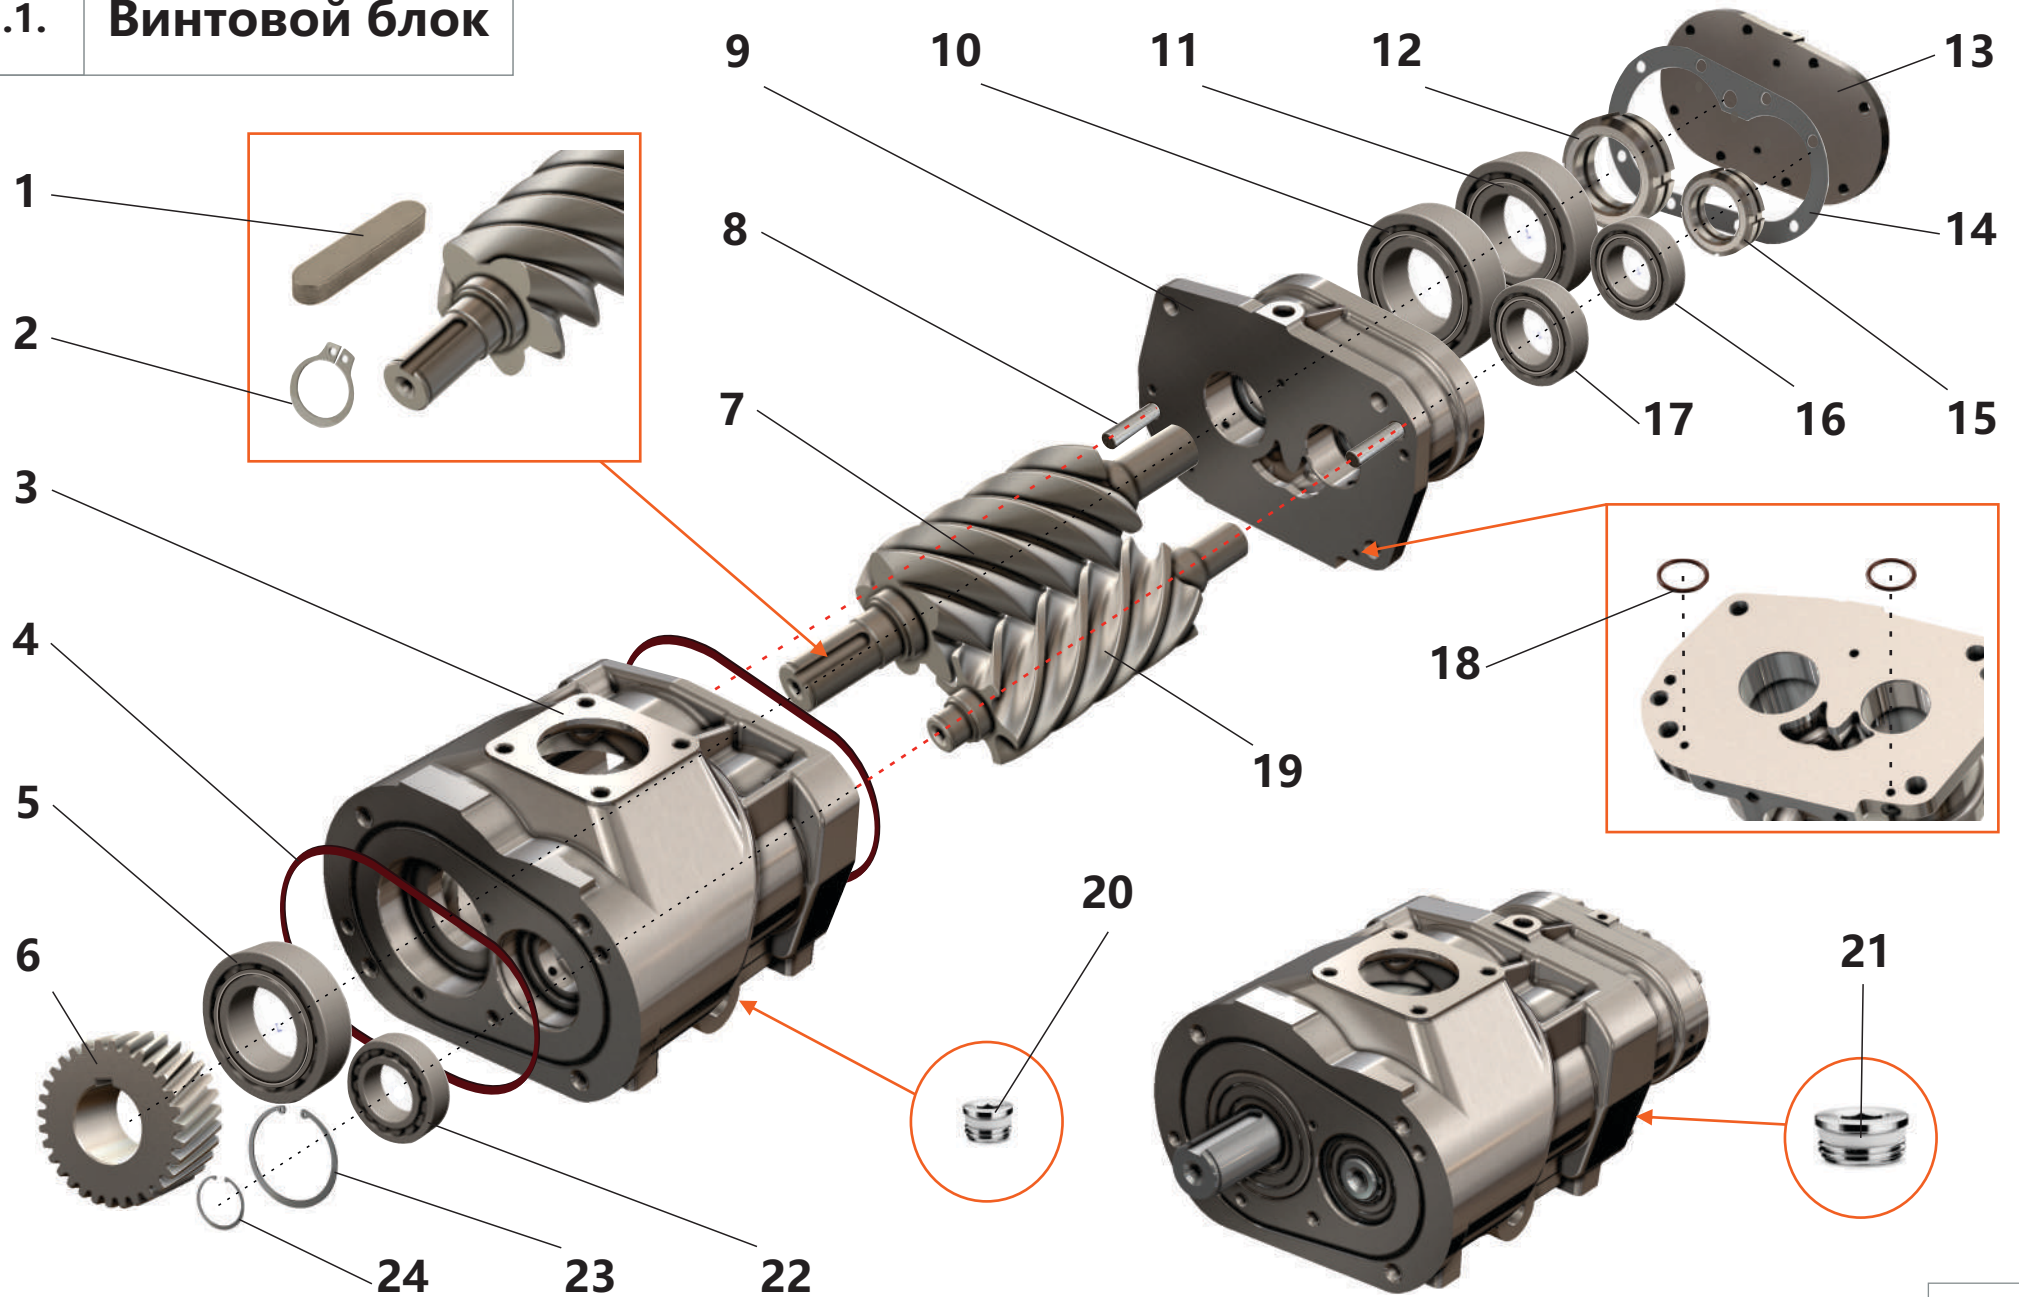

1.1. Винтовой блок

1.1. Винтовой блок

Поз.	Артикул	Наименование	Кол-во	Ед. измер.
1	ЗИФ-00005784	Шпонка	1	шт.
2	ЗИФ-00005850	Кольцо	1	шт.
3	ЗИФ-00005536	Корпус	1	шт.
4	ЗИФ-00030619	Кольцо	2	шт.
5	ЗИФ-00005882	Подшипник	1	шт.
6	ЗИФ-00005535	Шестерня	1	шт.
7	ЗИФ-00005539	Винт ведущий	1	шт.
8	ЗИФ-00005785	Штифт	2	шт.
9	ЗИФ-00005541	Опора	1	шт.
10	ЗИФ-00005881	Подшипник	1	шт.
11	ЗИФ-00005878	Подшипник	1	шт.
12	ЗИФ-00005819	Гайка	2	шт.
13	ЗИФ-00005537	Крышка	1	шт.
14	ЗИФ-00005538	Прокладка	1	шт.
15	ЗИФ-00005818	Гайка	2	шт.
16	ЗИФ-00005877	Подшипник	1	шт.
17	ЗИФ-00005880	Подшипник	1	шт.
18	ЗИФ-00029733	Кольцо	2	шт.
19	ЗИФ-00005540	Винт ведомый	1	шт.
20	ЗИФ-00005836	Фитинг 1/8"	4	шт.
21	ЗИФ-00008679	Фитинг 1/4"	2	шт.
22	ЗИФ-00005879	Подшипник	1	шт.
23	ЗИФ-00005848	Кольцо	1	шт.
24	ЗИФ-00005849	Кольцо	1	шт.