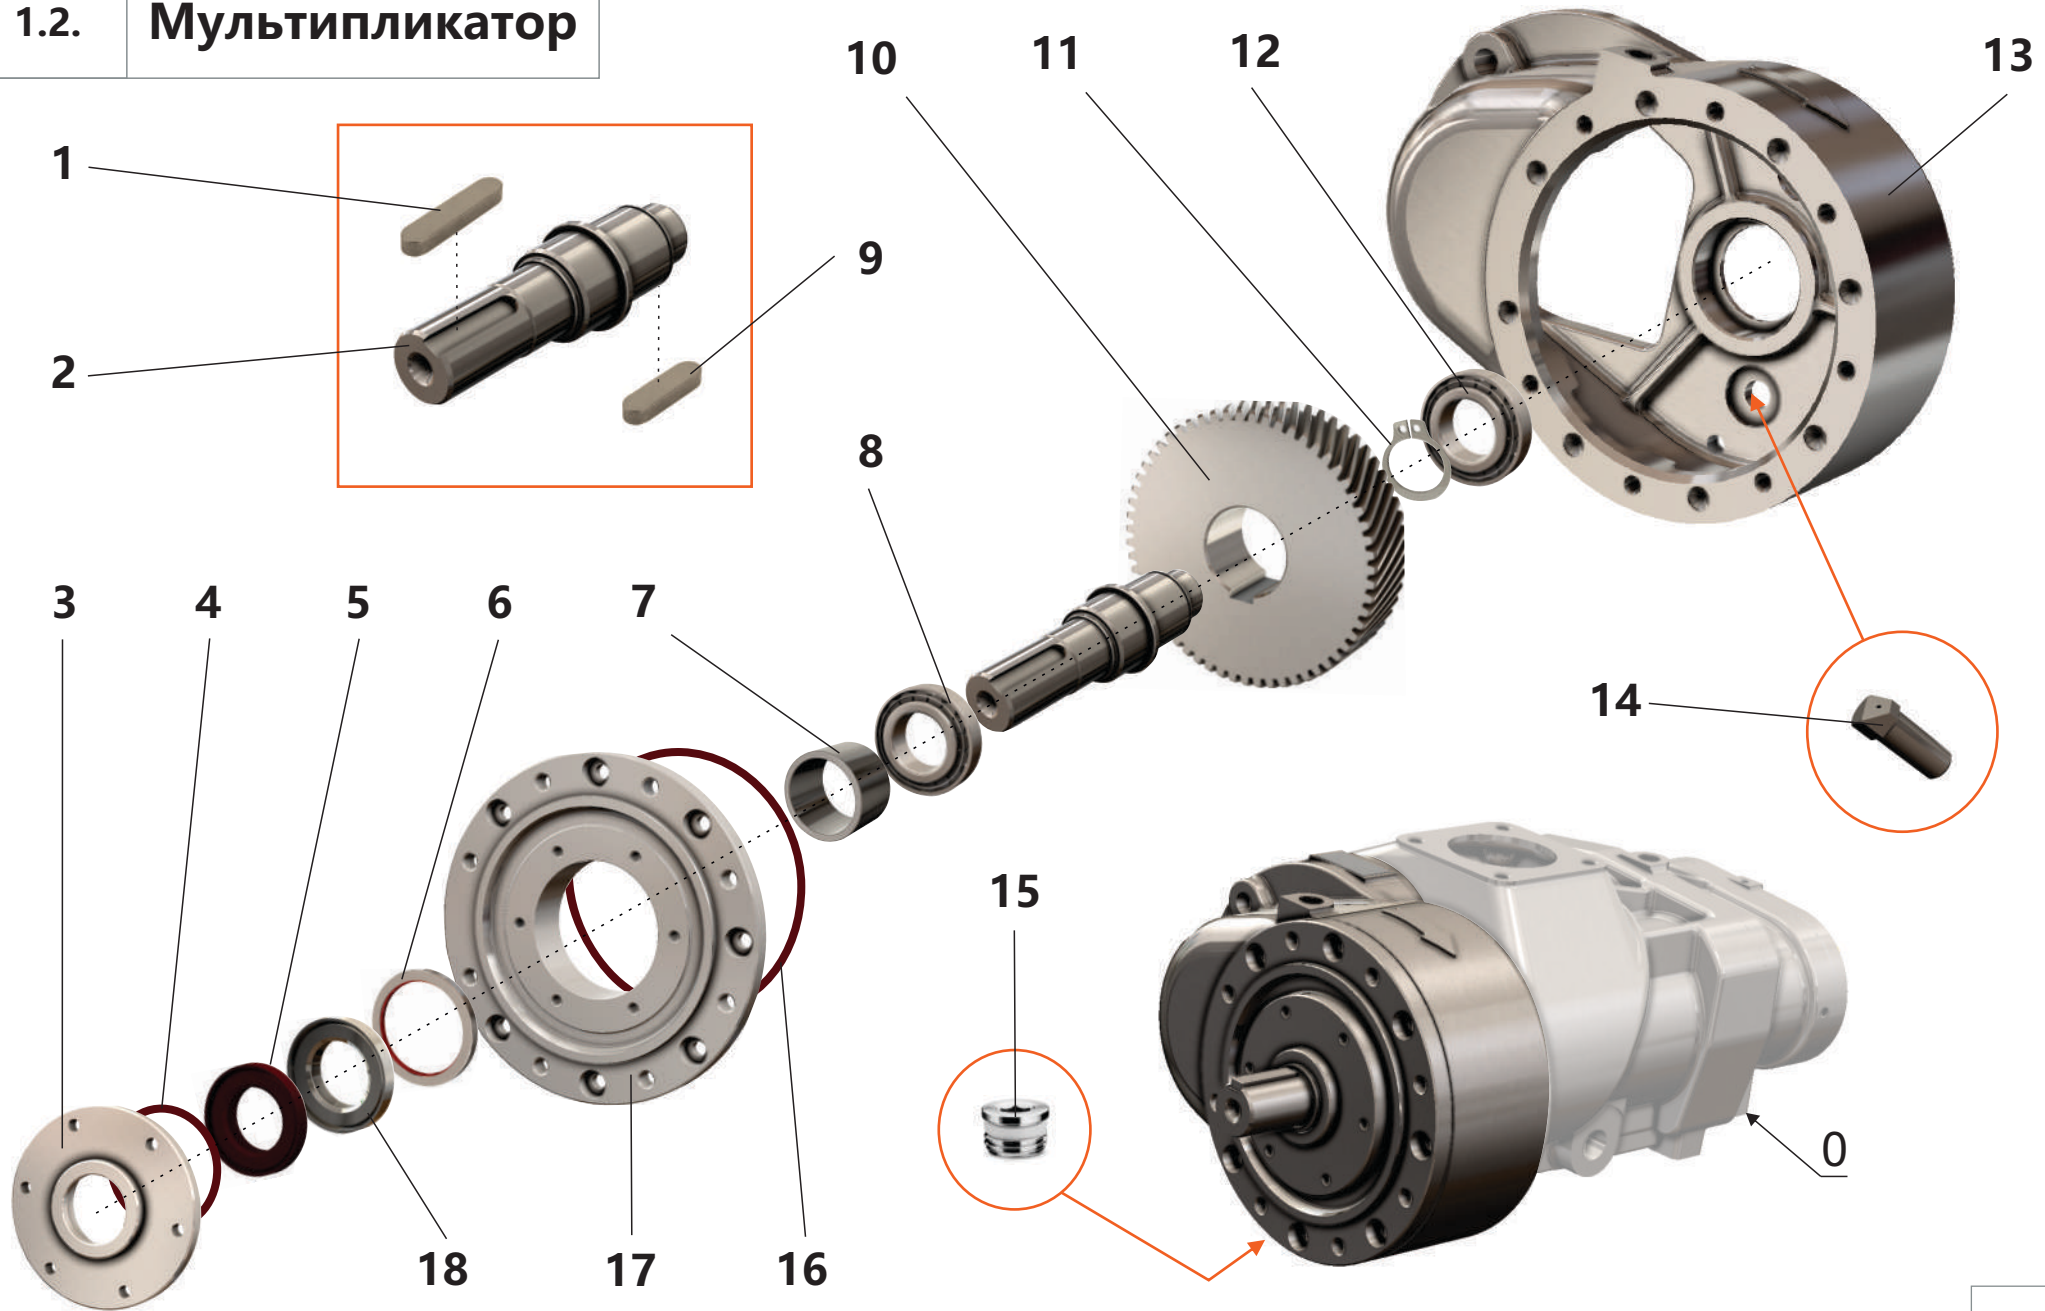

1.2. Мультипликатор

1.2. Мультипликатор

Поз.	Артикул	Наименование	Кол-во	Ед. измер.
0	ЗИФ-00005393	Компрессор	1	шт.
1	ЗИФ-00005783	Шпонка	1	шт.
2	ЗИФ-00005525	Вал	1	шт.
3	ЗИФ-00005524	Крышка	1	шт.
4	ЗИФ-00029734	Кольцо	1	шт.
5	ЗИФ-00005857	Манжета	1	шт.
6	ЗИФ-00005530	Прокладка	1	шт.
7	ЗИФ-00005817	Внутреннее кольцо	1	шт.
8	ЗИФ-00018670	Подшипник	1	шт.
9	ЗИФ-00005527	Шпонка	1	шт.
10	ЗИФ-00010045	Колесо зубчатое	1	шт.
11	ЗИФ-00005850	Кольцо	1	шт.
12	ЗИФ-00018669	Подшипник	1	шт.
13	ЗИФ-00005522	Корпус	1	шт.
14	ЗИФ-00005528	Форсунка	1	шт.
15	ЗИФ-00024189	Фитинг (заглушка)	2	шт.
16	ЗИФ-00029735	Кольцо	1	шт.
17	ЗИФ-00005523	Крышка	1	шт.
18	ЗИФ-00005858	Манжета	1	шт.