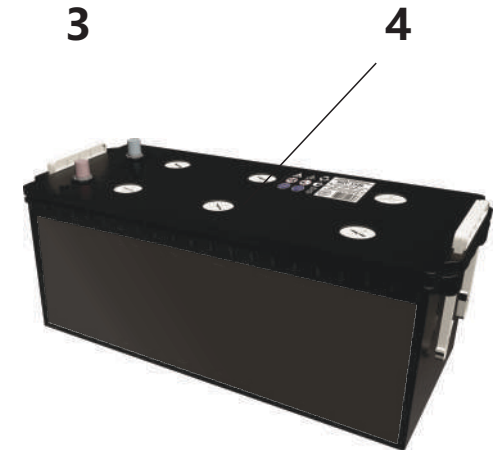

4. Электрооборудование

4. Электрооборудование

Поз.	Артикул	Наименование	Кол-во	Ед. измер.
1	ЗИФ-00005830	Датчик сигнализации температуры	1	шт.
2	ЗИФ-00005829	Датчик аварийного давления масла	1	шт.
3	ЗИФ-00015306	Щит приборный	1	шт.
4	ЗИФ-00010107	Аккумуляторная батарея	1	шт.
5	ЗИФ-00005831	Датчик сигнализации температуры	1	шт.
6	ЗИФ-00005832	Датчик указателя температуры	1	шт.
7	ЗИФ-00015238	Клапан электромагнитный остановки двигателя	1	шт.