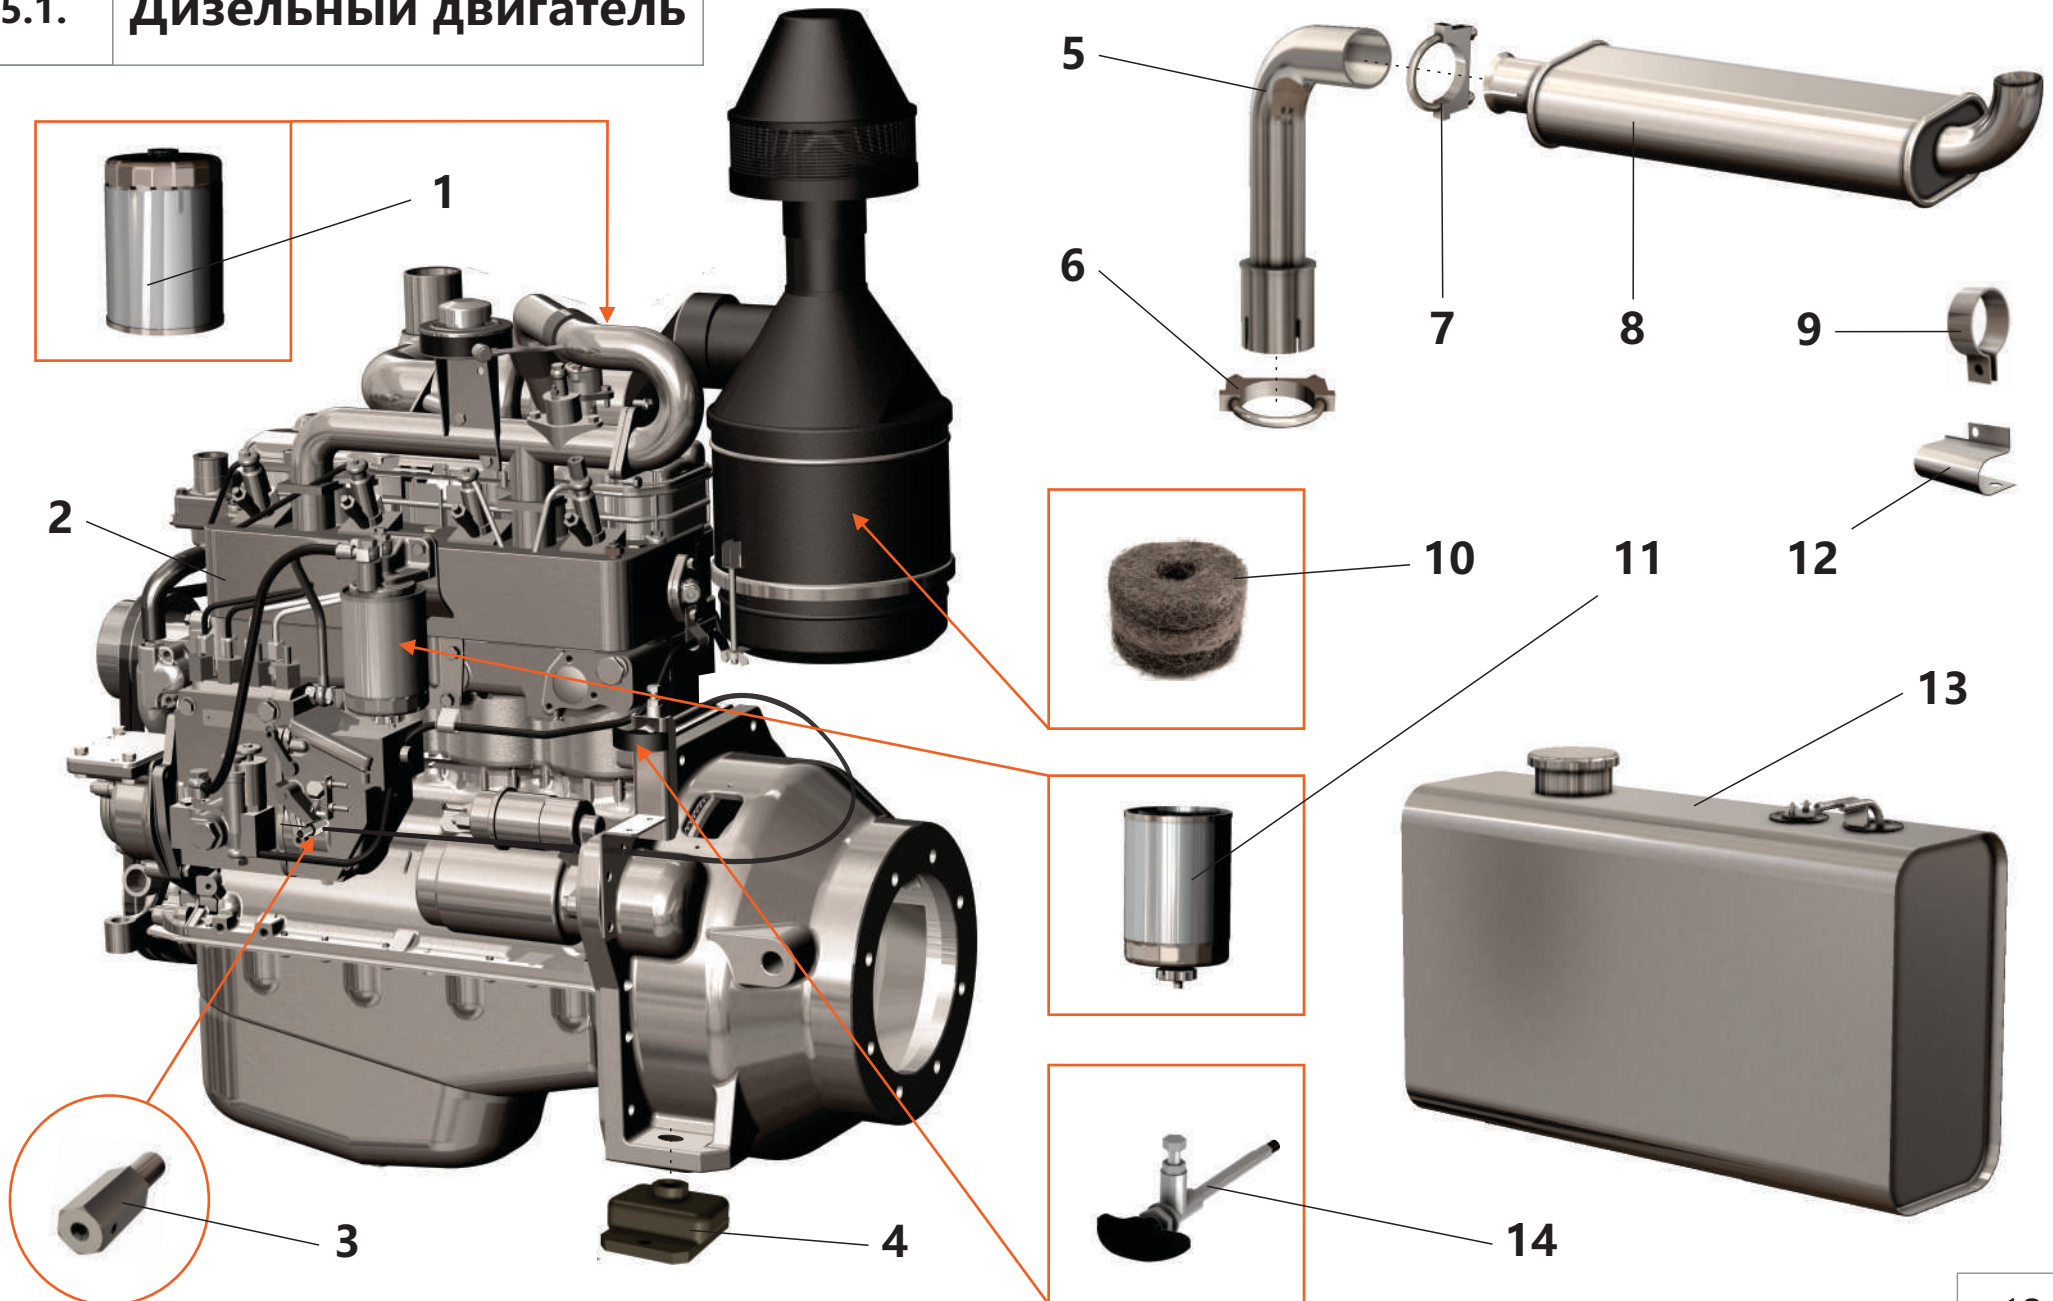

5.1. Дизельный двигатель

5.1. Дизельный двигатель

Поз.	Артикул	Наименование	Кол-во	Ед. измер.
1	ЗИФ-00010457	Фильтроэлемент масляного фильтра	1	шт.
2	ЗИФ-00029639	Двигатель дизельный ММЗ Д-245С-1537	1	шт.
3	ЗИФ-00005679	Зажим	1	шт.
4	ЗИФ-00008643	Амортизатор	2	шт.
5	ЗИФ-00023653	Труба выхлопная	1	шт.
6	ЗИФ-00005923	Хомут	1	шт.
7	ЗИФ-00006481	Хомут	1	шт.
8	ЗИФ-00018207	Глушитель	1	шт.
9	ЗИФ-00005669	Зажим	1	шт.
10	ЗИФ-00022650	Фильтроэлемент воздушного фильтра (комплект-3шт)	1	шт.
11	ЗИФ-00010459	Фильтроэлемент топливного фильтра	1	шт.
12	ЗИФ-00005677	Амортизатор	1	шт.
13	ЗИФ-00015682	Бак топливный (полный комплект) 80л	1	шт.
14	ЗИФ-00005903	Тяга управления	1	шт.