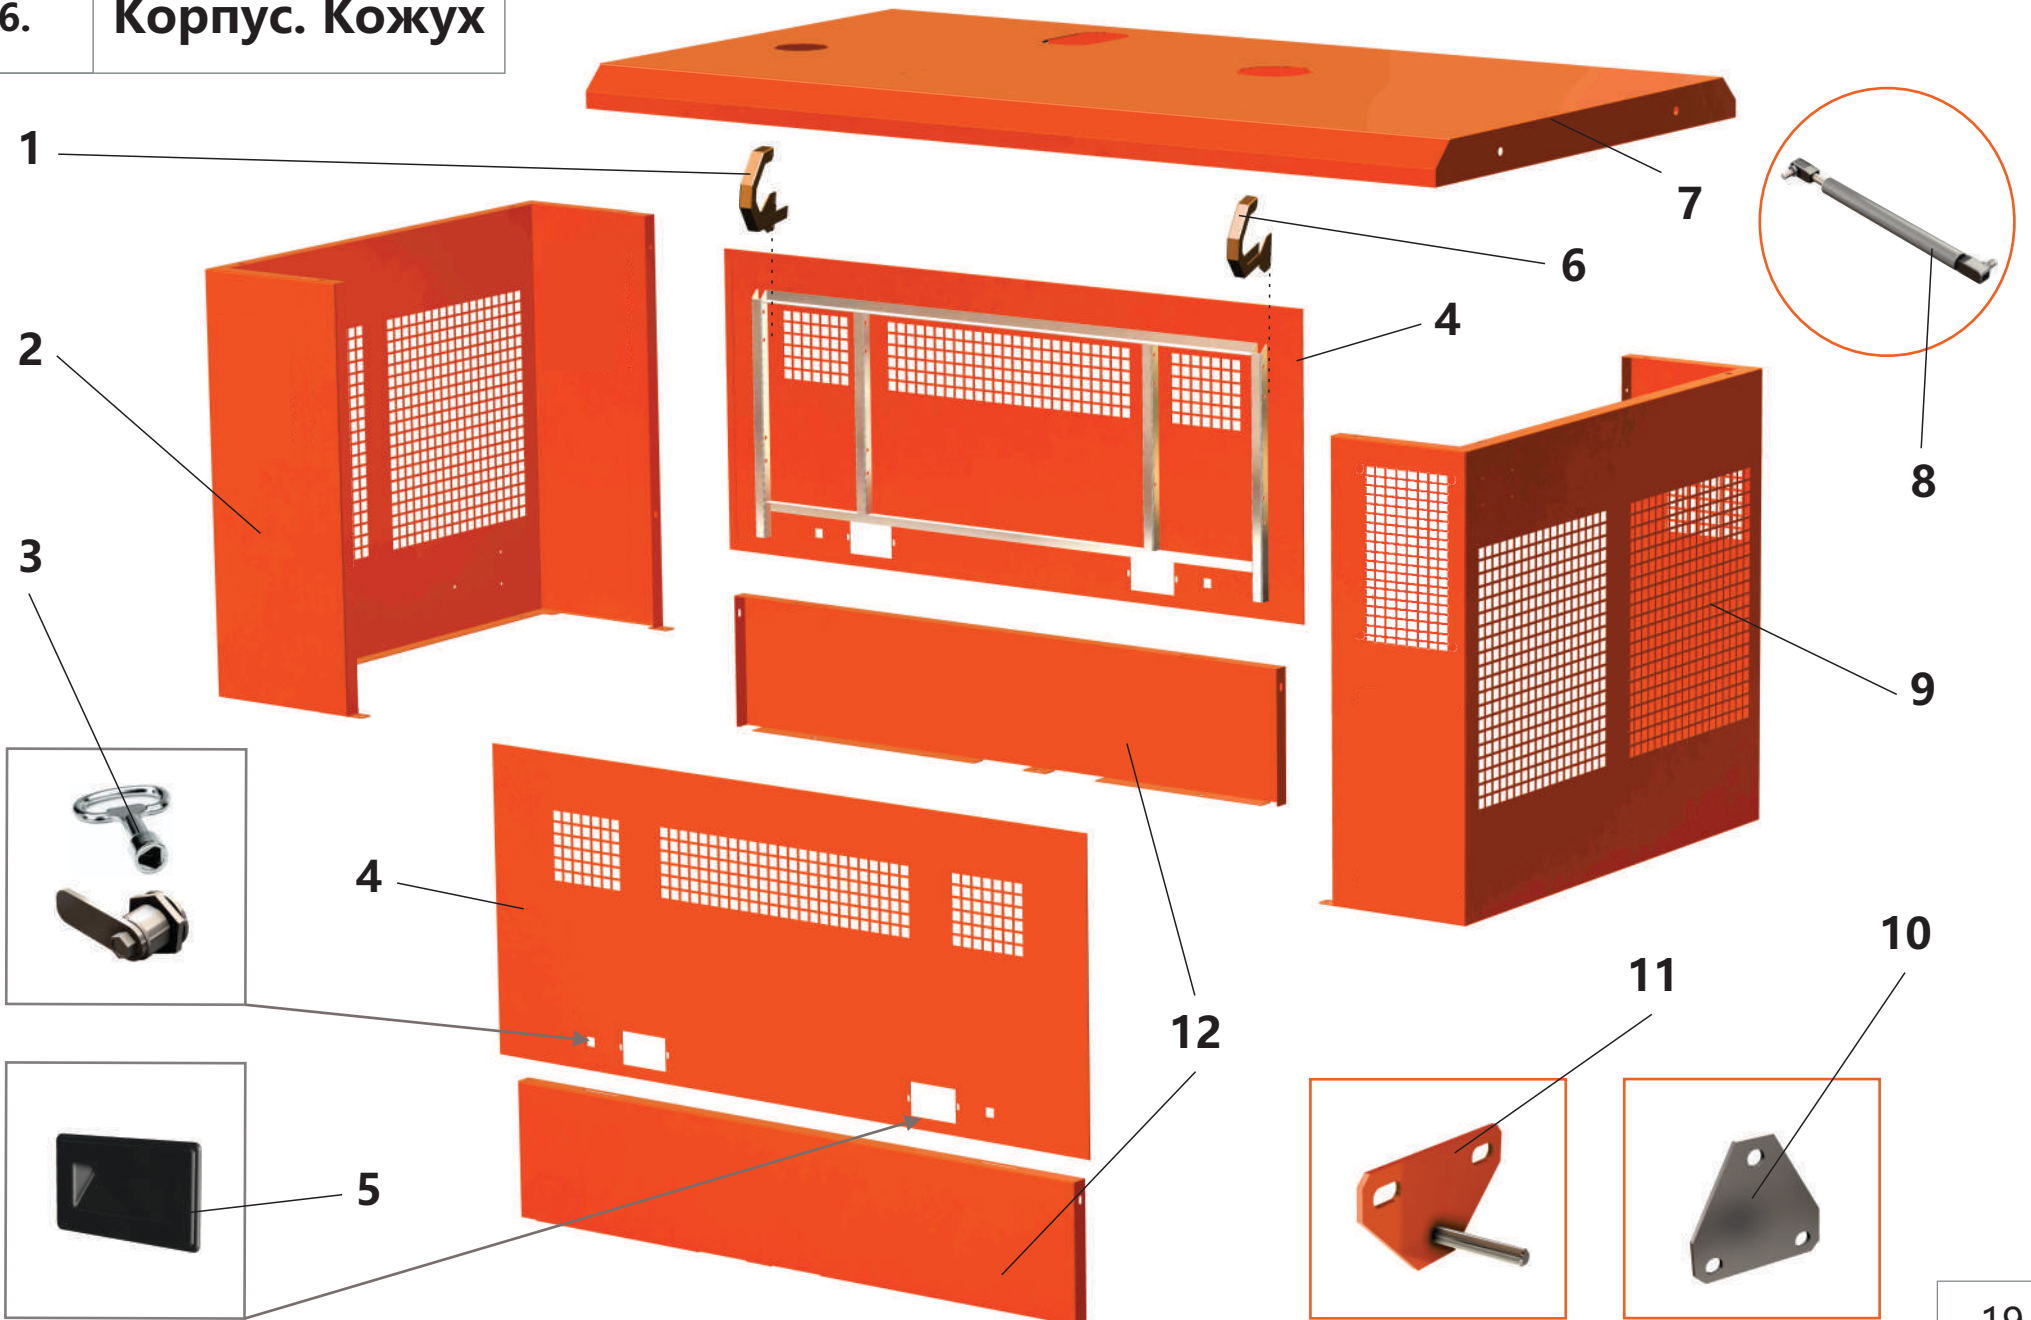

6. Корпус. Кожух

6. Корпус. Кожух

Поз.	Артикул	Наименование	Кол-во	Ед. измер.
1	ЗИФ-00024571	Звено левое	2	шт.
2	ЗИФ-00024575	Щит торцевой	1	шт.
3	ЗИФ-00010609	Замок	5	шт.
4	ЗИФ-00024564	Щит подъемный	2	шт.
5	ЗИФ-00018787	Ручка люка утопленная	4	шт.
6	ЗИФ-00024570	Звено правое	2	шт.
7	ЗИФ-00024574	Крыша	1	шт.
8	ЗИФ-00016287	Упор газовый	4	шт.
9	ЗИФ-00024561	Щит торцевой	1	шт.
10	ЗИФ-00024569	Кронштейн подвижный	4	шт.
11	ЗИФ-00024568	Кронштейн с осью	4	шт.
12	ЗИФ-00024559	Юбка	2	шт.