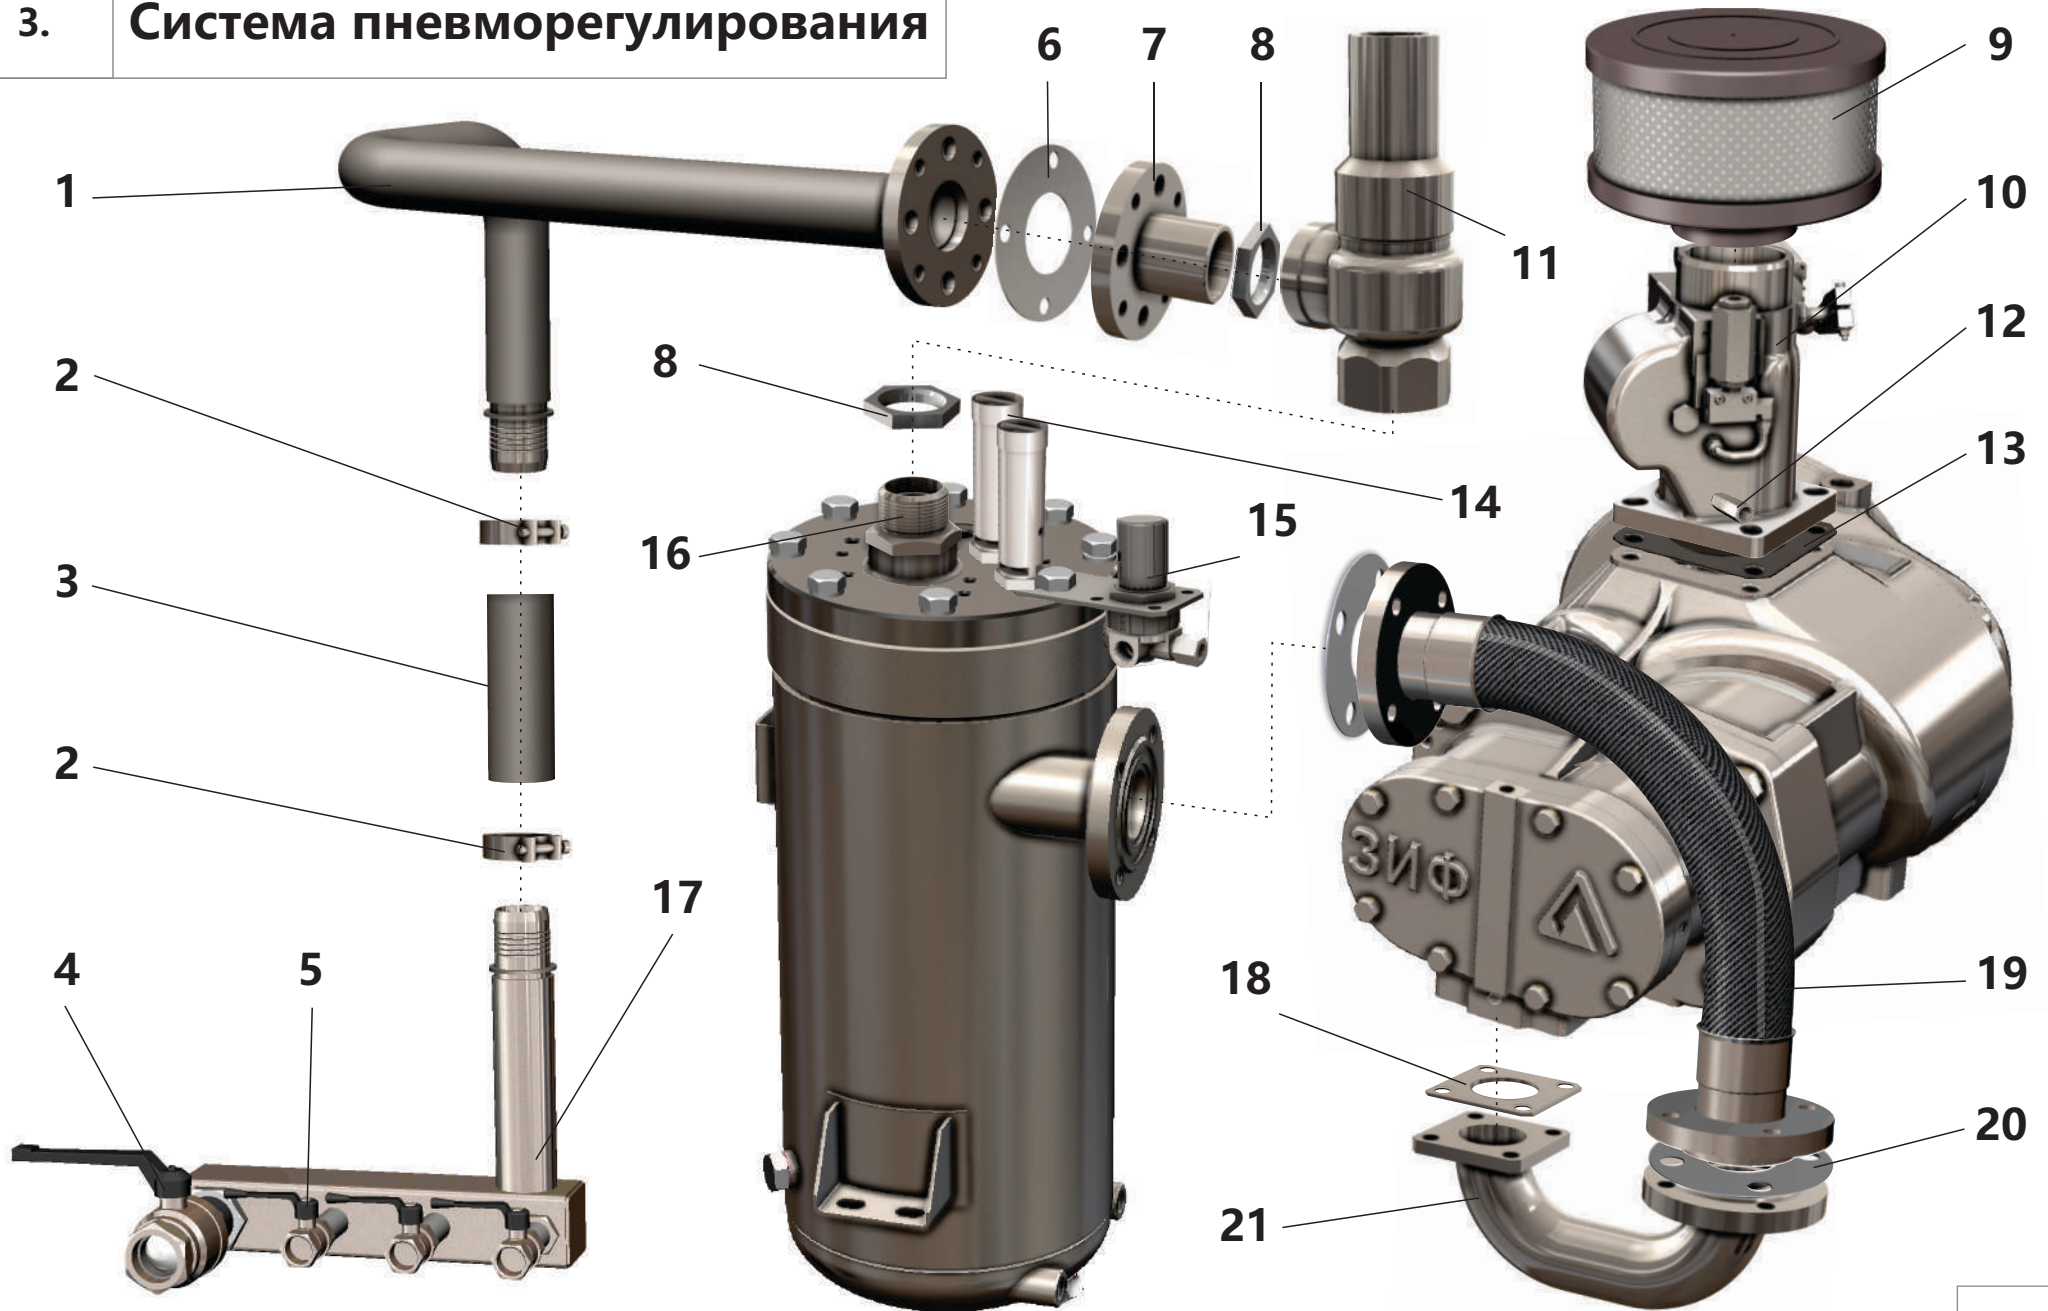

3. Система пневморегулирования

3. Система пневморегулирования

Поз.	Артикул	Наименование	Кол-во	Ед. измер.
1	ЗИФ-00018735	Подвод на трубу раздаточную	1	шт.
2	ЗИФ-00030709	Хомут силовой 2х болтовой	2	шт.
3	ЗИФ-00010378	Рукав РВД	1	шт.
4	ЗИФ-00005855	Кран шаровой латунный Ду-40	1	шт.
5	ЗИФ-00005854	Кран шаровой латунный Ду-20	3	шт.
6	ЗИФ-00005545	Прокладка	1	шт.
7	ЗИФ-00011018	Патрубок	1	шт.
8	ЗИФ-00028780	Контргайка 50-Ц	2	шт.
9	ЗИФ-00015373	Фильтроэлемент воздушного фильтра	1	шт.
10	ЗИФ-00027868	Клапан дроссельный	1	шт.
11	ЗИФ-00027872	Клапан минимального давления	1	шт.
12	ЗИФ-00011260	Клапан обратный	1	шт.
13	ЗИФ-00019670	Прокладка	1	шт.
14	ЗИФ-00018509	Клапан предохранительный	2	шт.
15	ЗИФ-00027875	Клапан пропорциональный	1	шт.
16	ЗИФ-00038208	Штуцер	1	шт.
17	ЗИФ-00018734	Труба раздаточная	1	шт.
18	ЗИФ-00008562	Прокладка	1	шт.
19	ЗИФ-00033223	Металлорукав	1	шт.
20	ЗИФ-00005889	Прокладка	2	шт.
21	ЗИФ-00009076	Труба нагнетания	1	шт.