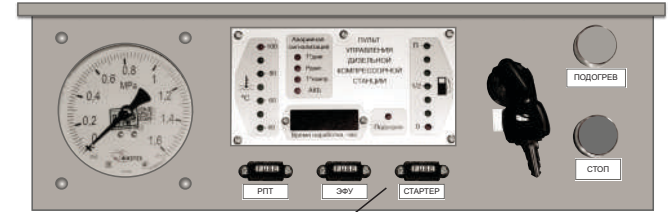

4. Электрооборудование

4. Электрооборудование

Поз.	Артикул	Наименование	Кол-во	Ед. измер.
1	ЗИФ-00005830	Датчик сигнализации температуры	1	шт.
2	ЗИФ-00005829	Датчик аварийного давления масла	1	шт.
3	ЗИФ-00015306	Щит приборный	1	шт.
4	ЗИФ-00010107	Аккумуляторная батарея	1	шт.
5	ЗИФ-00005831	Датчик сигнализации температуры	1	шт.
6	ЗИФ-00005832	Датчик указателя температуры	1	шт.
7	ЗИФ-00015238	Клапан электромагнитный остановки двигателя	1	шт.