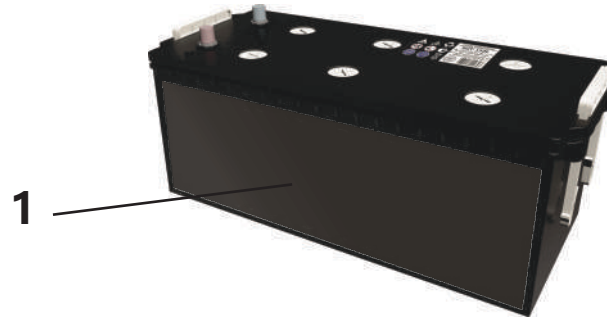

4. Электрооборудование

4. Электрооборудование

Поз.	Артикул	Наименование	Кол-во	Ед. измер.
1	ЗИФ-00010107	Аккумуляторная батарея	1	шт.
2	ЗИФ-00035520	Датчик сигнализации температуры	1	шт.
3	ЗИФ-00005829	Датчик аварийного давления масла	1	шт.
4	ЗИФ-00005832	Датчик указателя температуры	1	шт.
5	ЗИФ-00026567	Щит приборный	1	шт.
6	ЗИФ-00038801	Датчик сигнализации температуры	1	шт.
7	ЗИФ-00015238	Клапан электромагнитный остановки двигателя	1	шт.