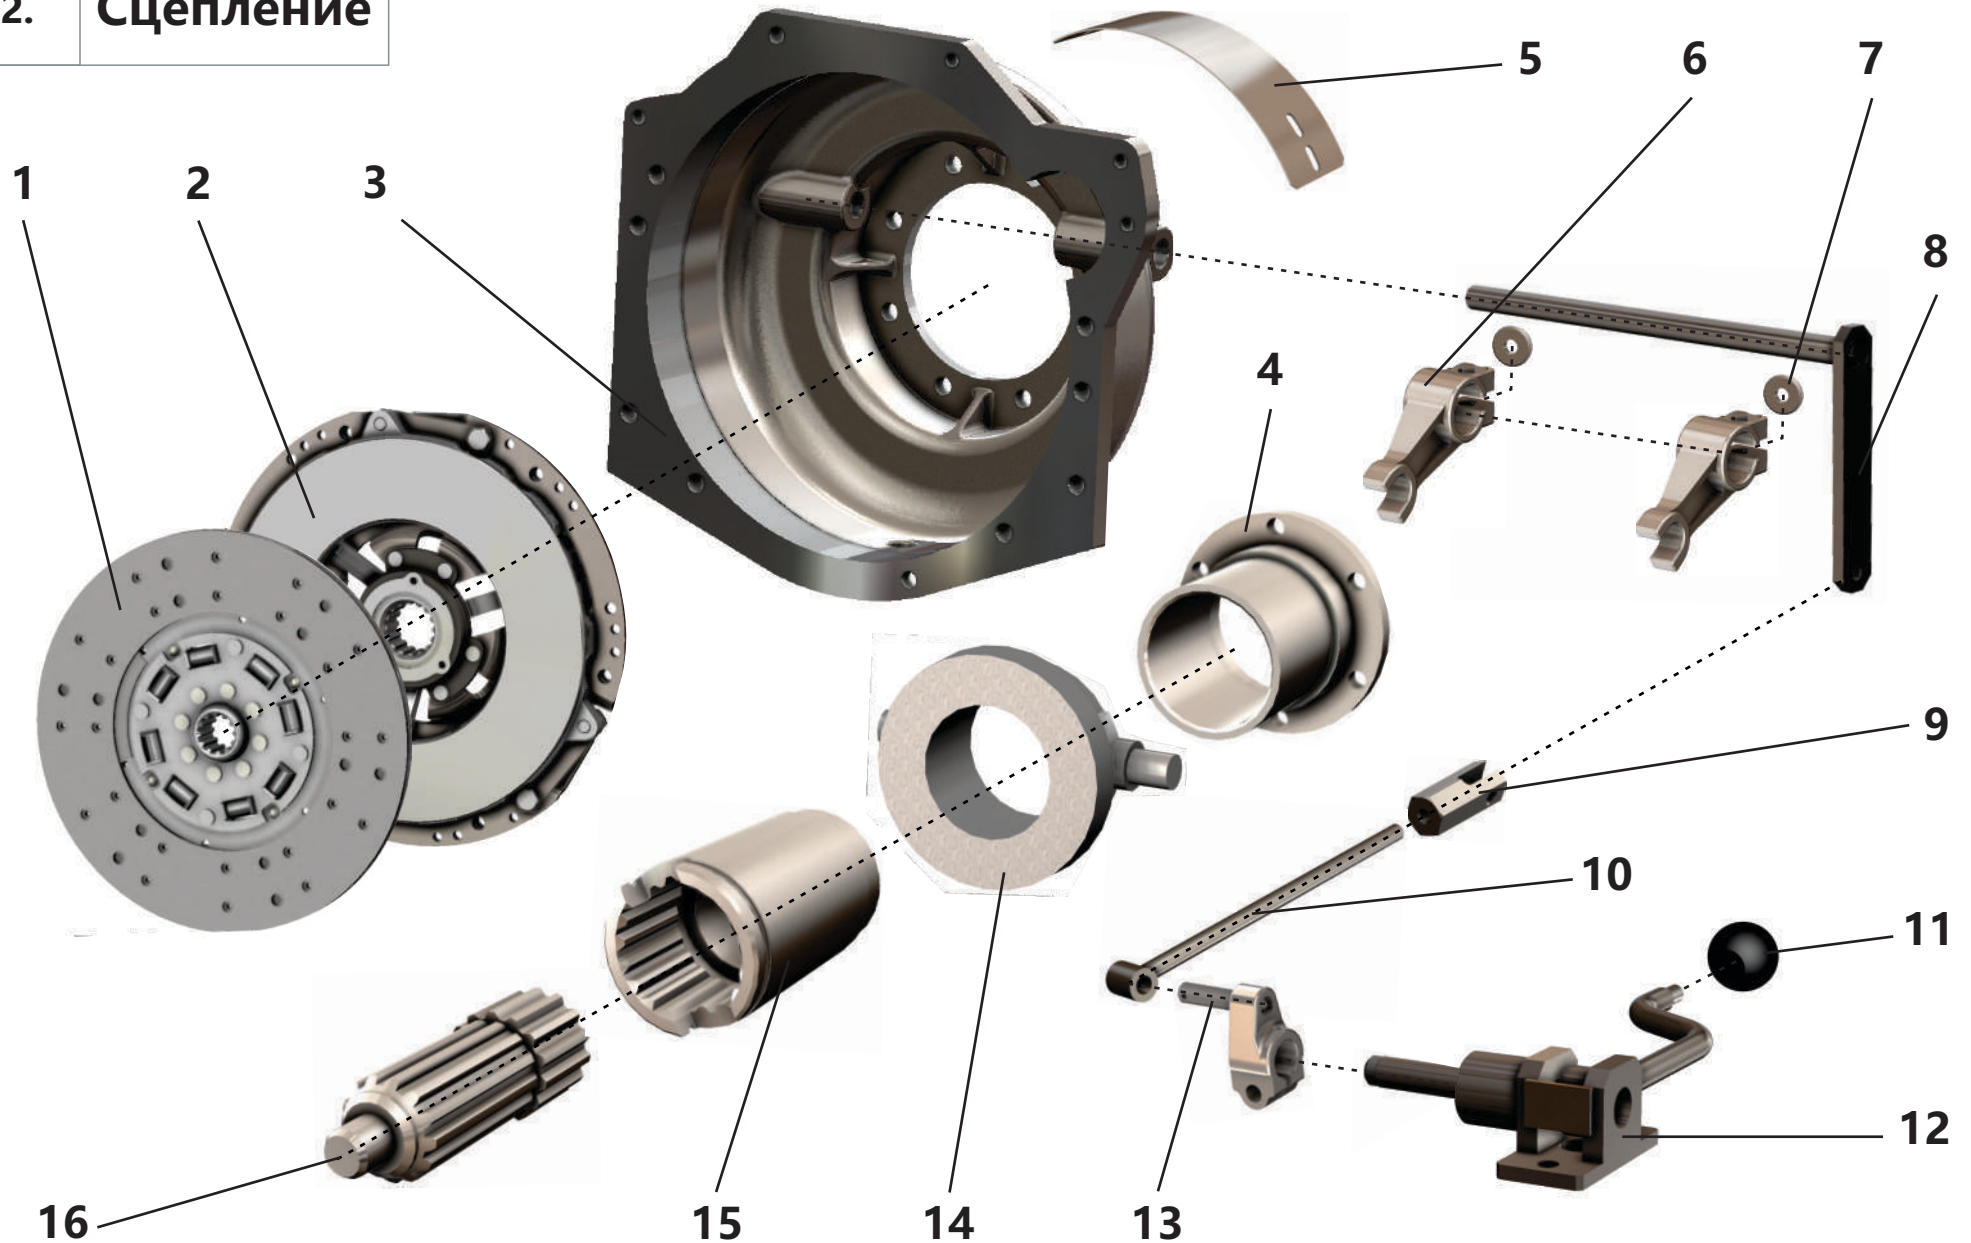

5.2. Сцепление

5.2. Сцепление

Поз.	Артикул	Наименование	Кол-во	Ед. измер.
1	ЗИФ-00019608	Диск сцепления ведомый	1	шт.
2	ЗИФ-00019762	Диск сцепления нажимной в сб.	1	шт.
3	ЗИФ-00017808	Картер сцепления	1	шт.
4	ЗИФ-00006247	Кронштейн отводки	1	шт.
5	ЗИФ-00018577	Крышка картера	1	шт.
6	ЗИФ-00005812	Вилка выключения сцепления	2	шт.
7	ЗИФ-00005692	Шпонка	2	шт.
8	ЗИФ-00006248	Валик вилки выключения в сборе	1	шт.
9	ЗИФ-00005560	Вилка	1	шт.
10	ЗИФ-00005397	Тяга выключения сцепления	1	шт.
11	ЗИФ-00017420	Шарик	1	шт.
12	ЗИФ-00005442	Рукоятка с кронштейном	1	шт.
13	ЗИФ-00023666	Рычаг	1	шт.
14	ЗИФ-00006463	Отводка	1	шт.
15	ЗИФ-00006325	Втулка	1	шт.
16	ЗИФ-00006375	Вал первичный	1	шт.