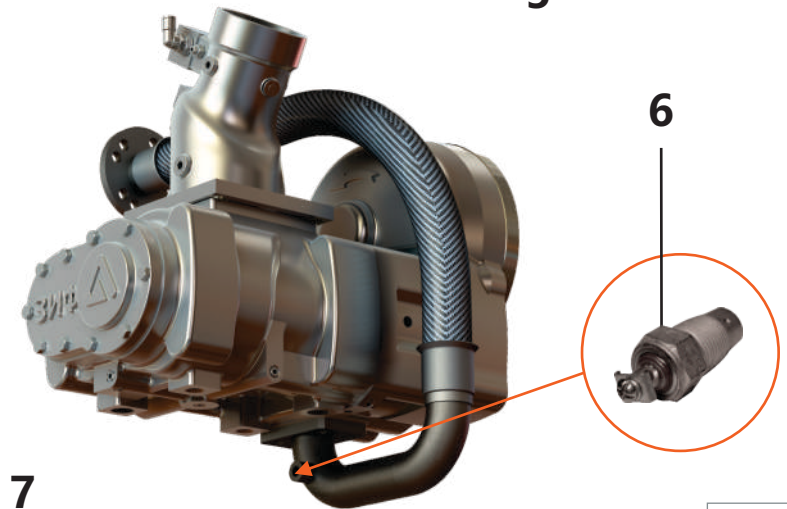

4. Электрооборудование

4. Электрооборудование

Поз.	Артикул	Наименование	Кол-во	Ед. измер.
1	ЗИФ-00010107	Аккумуляторная батарея	1	шт.
2	ЗИФ-00035520	Датчик сигнализации температуры	1	шт.
3	ЗИФ-00005829	Датчик аварийного давления масла	1	шт.
4	ЗИФ-00005832	Датчик указателя температуры	1	шт.
5	ЗИФ-00026567	Щит приборный	1	шт.
6	ЗИФ-00038801	Датчик сигнализации температуры	1	шт.
7	ЗИФ-00015238	Клапан электромагнитный остановки двигателя	1	шт.