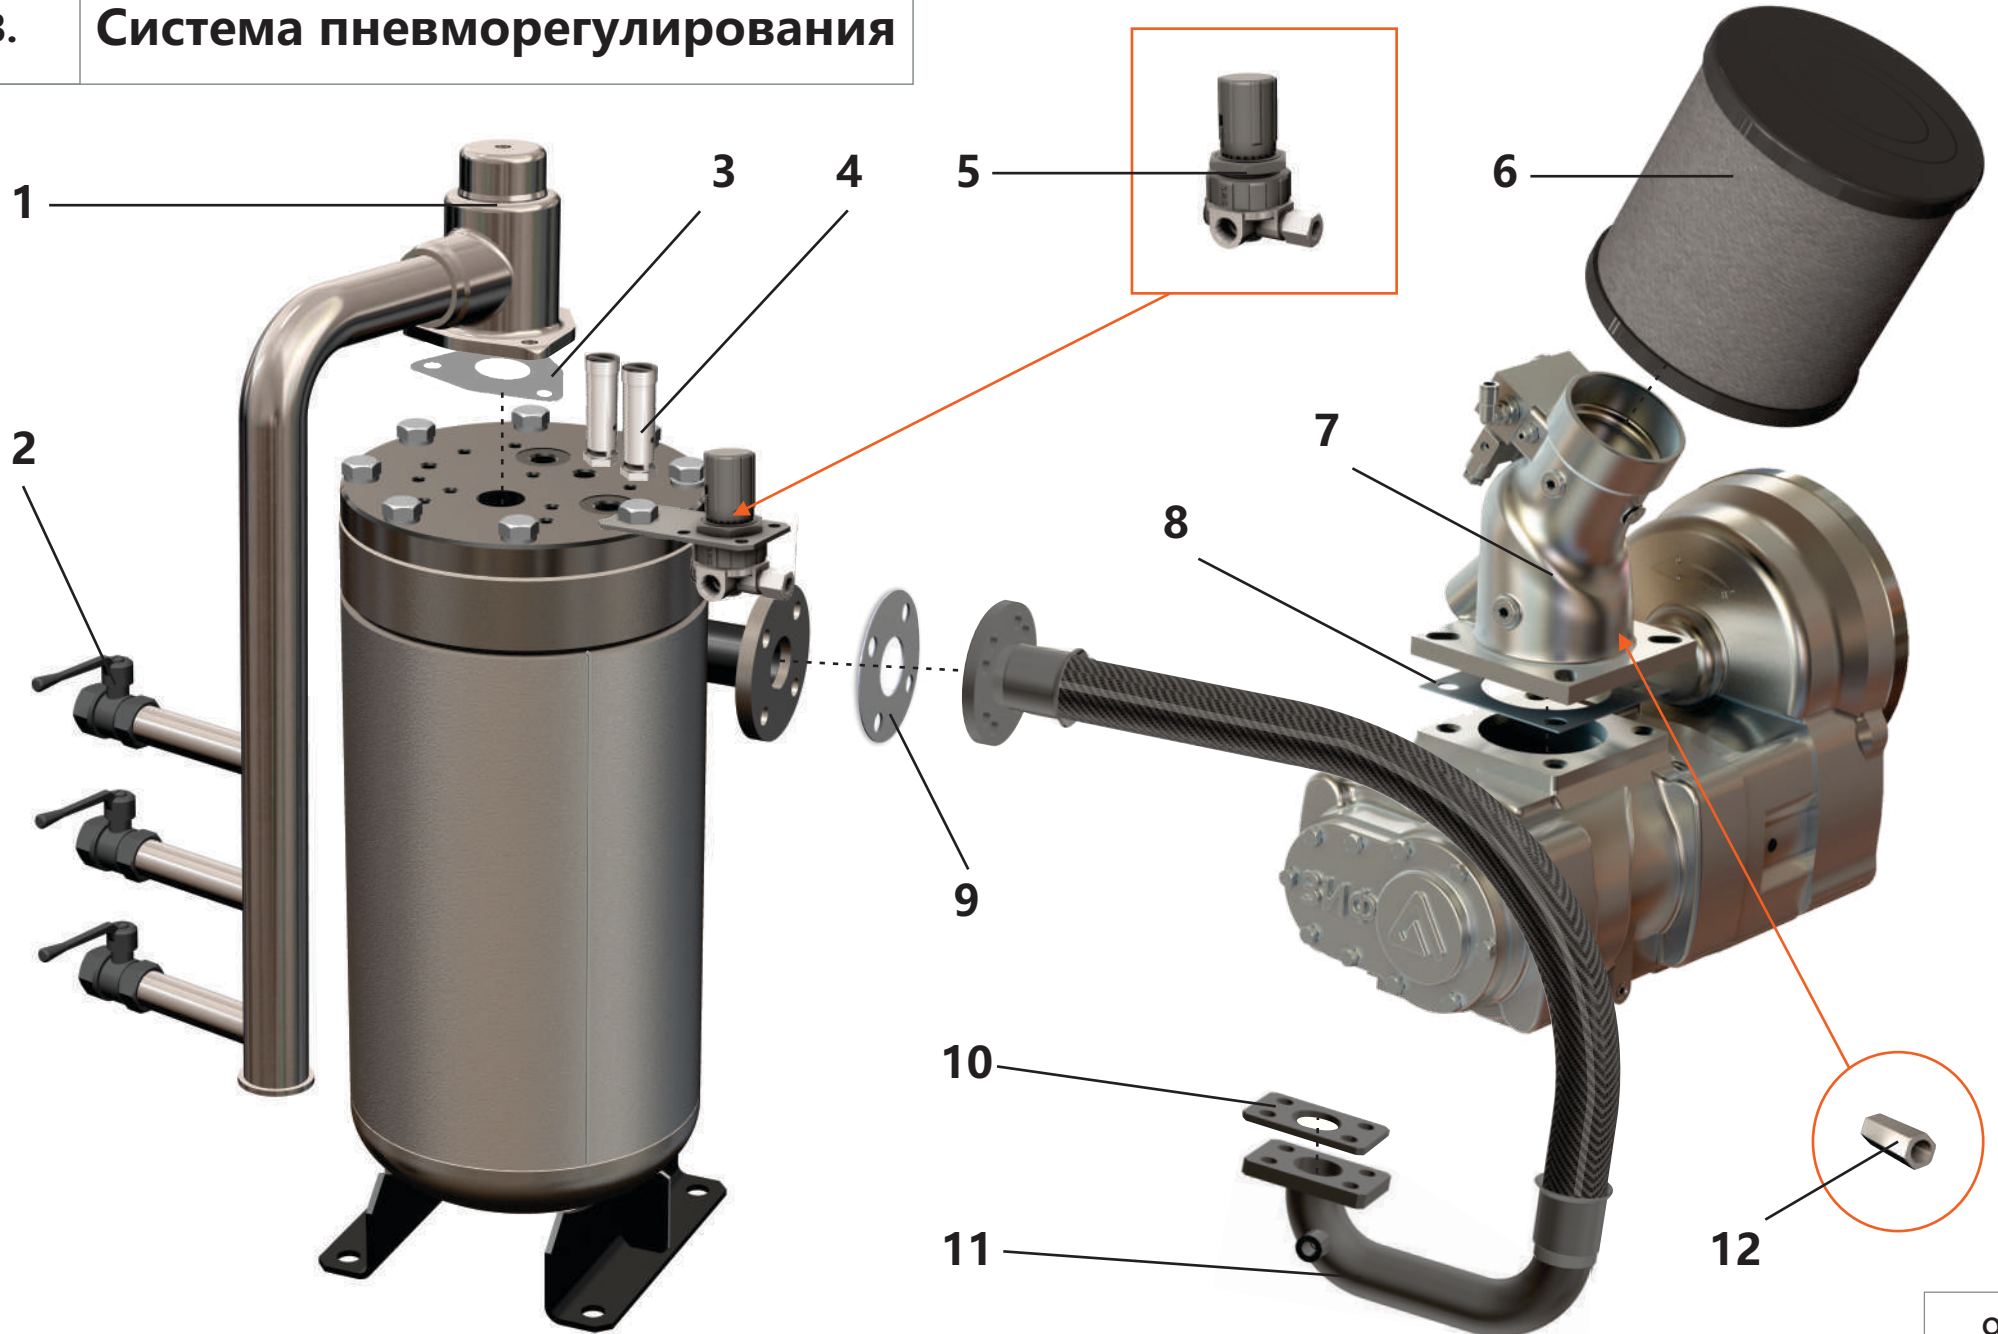

3. Система пневморегулирования

3. Система пневморегулирования

Поз.	Артикул	Наименование	Кол-во	Ед. измер.
1	ЗИФ-00018775	Клапан минимального давления с трубой раздаточной	1	шт.
2	ЗИФ-00005854	Кран шаровой	3	шт.
3	ЗИФ-00010063	Прокладка	1	шт.
4	ЗИФ-00026659	Клапан предохранительный	2	шт.
5	ЗИФ-00027875	Клапан пропорциональный	1	шт.
6	ЗИФ-00018615	Фильтроэлемент воздушного фильтра	1	шт.
7	ЗИФ-00019937	Клапан дроссельный	1	шт.
8	ЗИФ-00006326	Прокладка	1	шт.
9	ЗИФ-00006324	Прокладка	1	шт.
10	ЗИФ-00006321	Прокладка	1	шт.
11	ЗИФ-00018772	Труба нагнетания	1	шт.
12	ЗИФ-00011260	Клапан обратный	1	шт.