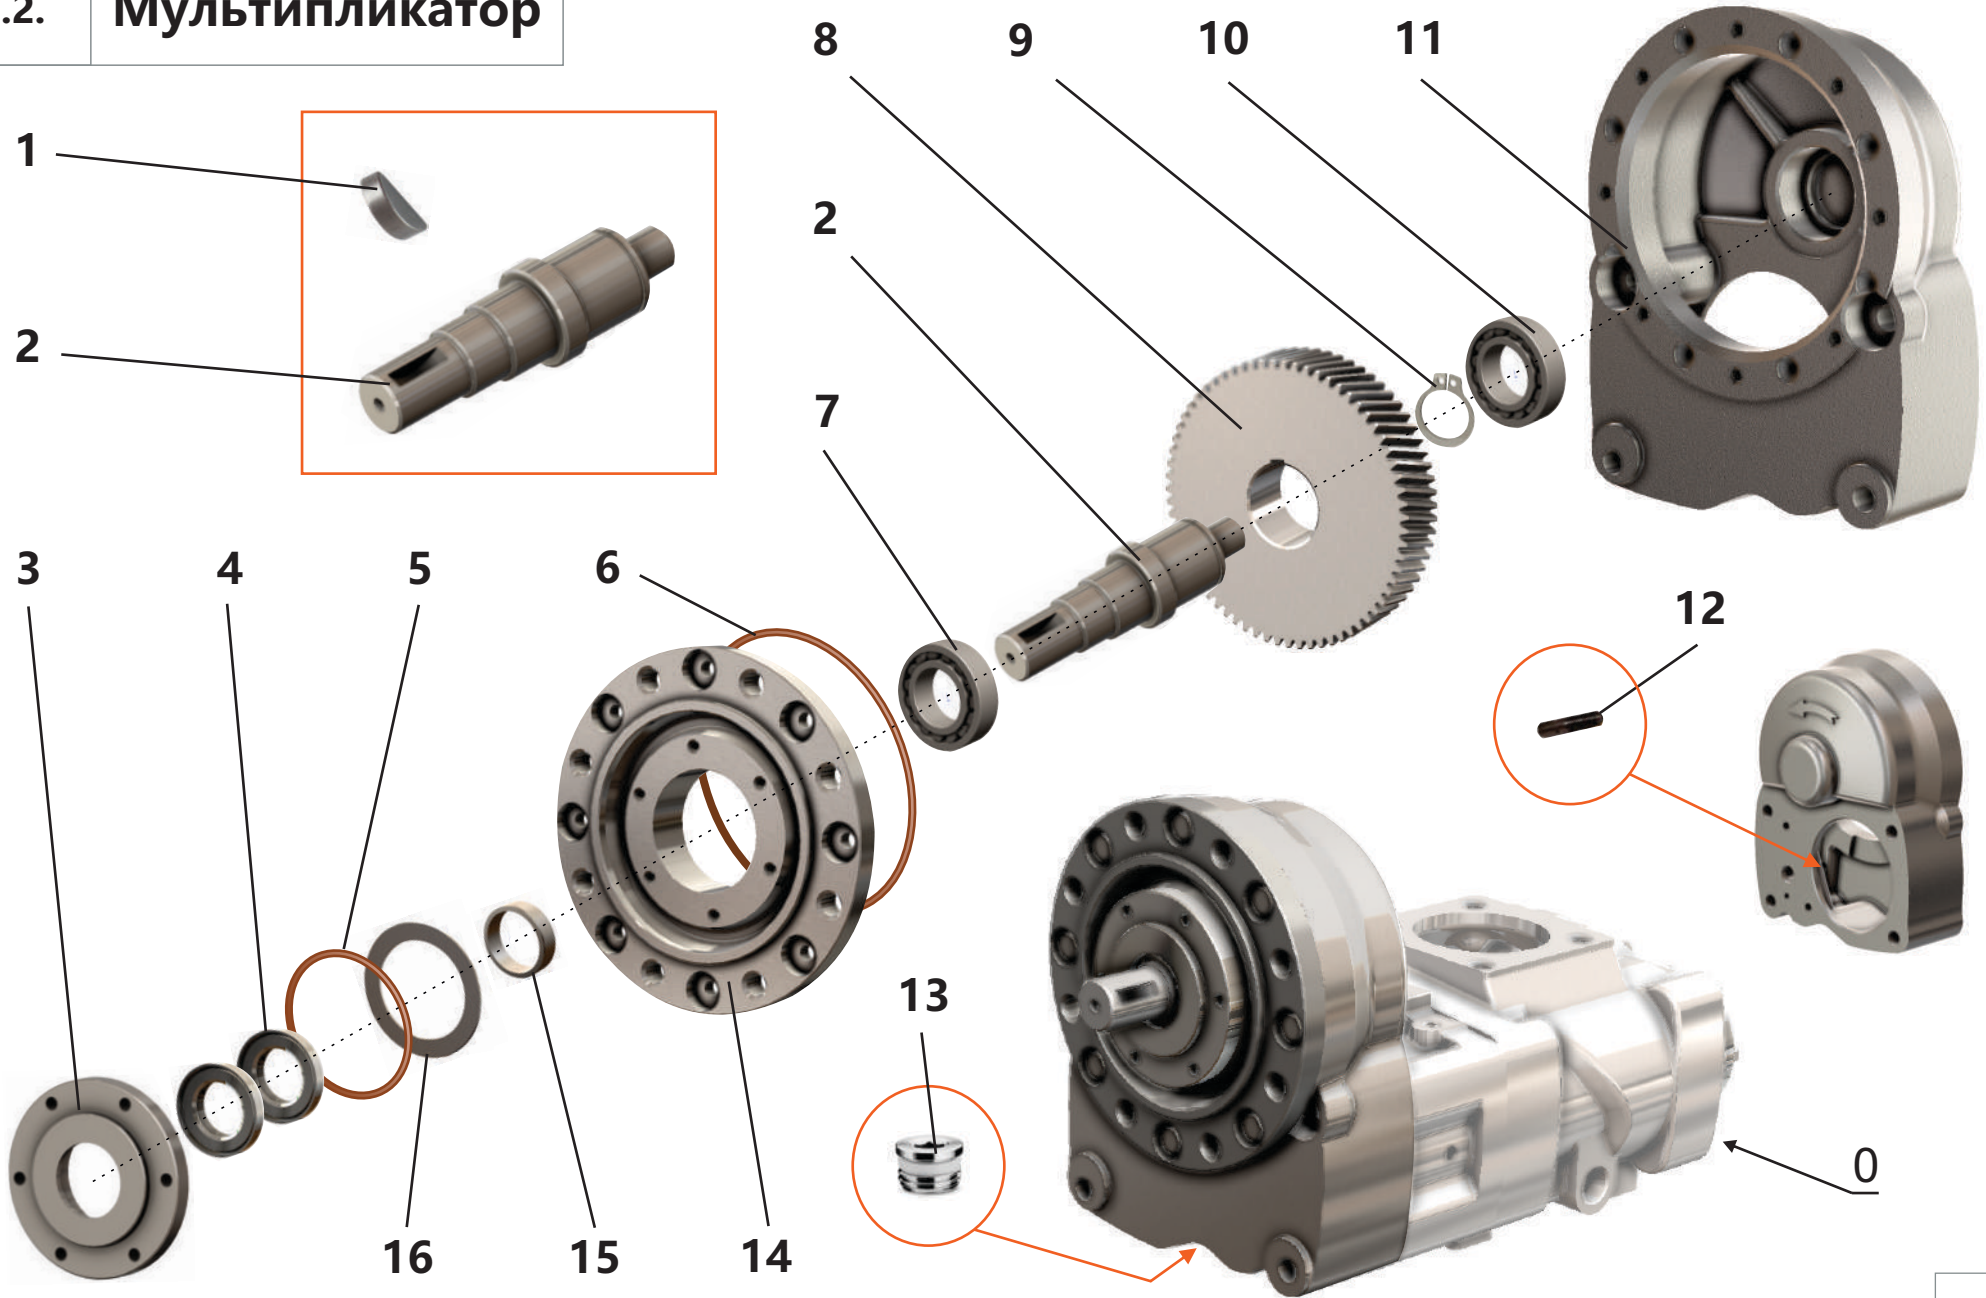

1.2. Мультипликатор

1.2. Мультипликатор

Поз.	Артикул	Наименование	Кол-во	Ед. измер.
0	ЗИФ-00023482	Компрессор	1	шт.
1	ЗИФ-00006865	Шпонка	2	шт.
2	ЗИФ-00006840	Вал	1	шт.
3	ЗИФ-00006841	Крышка	1	шт.
4	ЗИФ-00007031	Манжета	2	шт.
5	ЗИФ-00029867	Кольцо уплотнительное	1	шт.
6	ЗИФ-00029868	Кольцо уплотнительное	1	шт.
7	ЗИФ-00018669	Подшипник	1	шт.
8	ЗИФ-00007961	Колесо зубчатое	1	шт.
9	ЗИФ-00007017	Кольцо	1	шт.
10	ЗИФ-00018672	Подшипник	1	шт.
11	ЗИФ-00006838	Корпус	1	шт.
12	ЗИФ-00006843	Форсунка	1	шт.
13	ЗИФ-00005836	Фитинг (заглушка)	1	шт.
14	ЗИФ-00006839	Крышка мультипликатора	1	шт.
15	ЗИФ-00006987	Внутреннее кольцо подшипника	1	шт.
16	ЗИФ-00006846	Прокладка	1	шт.