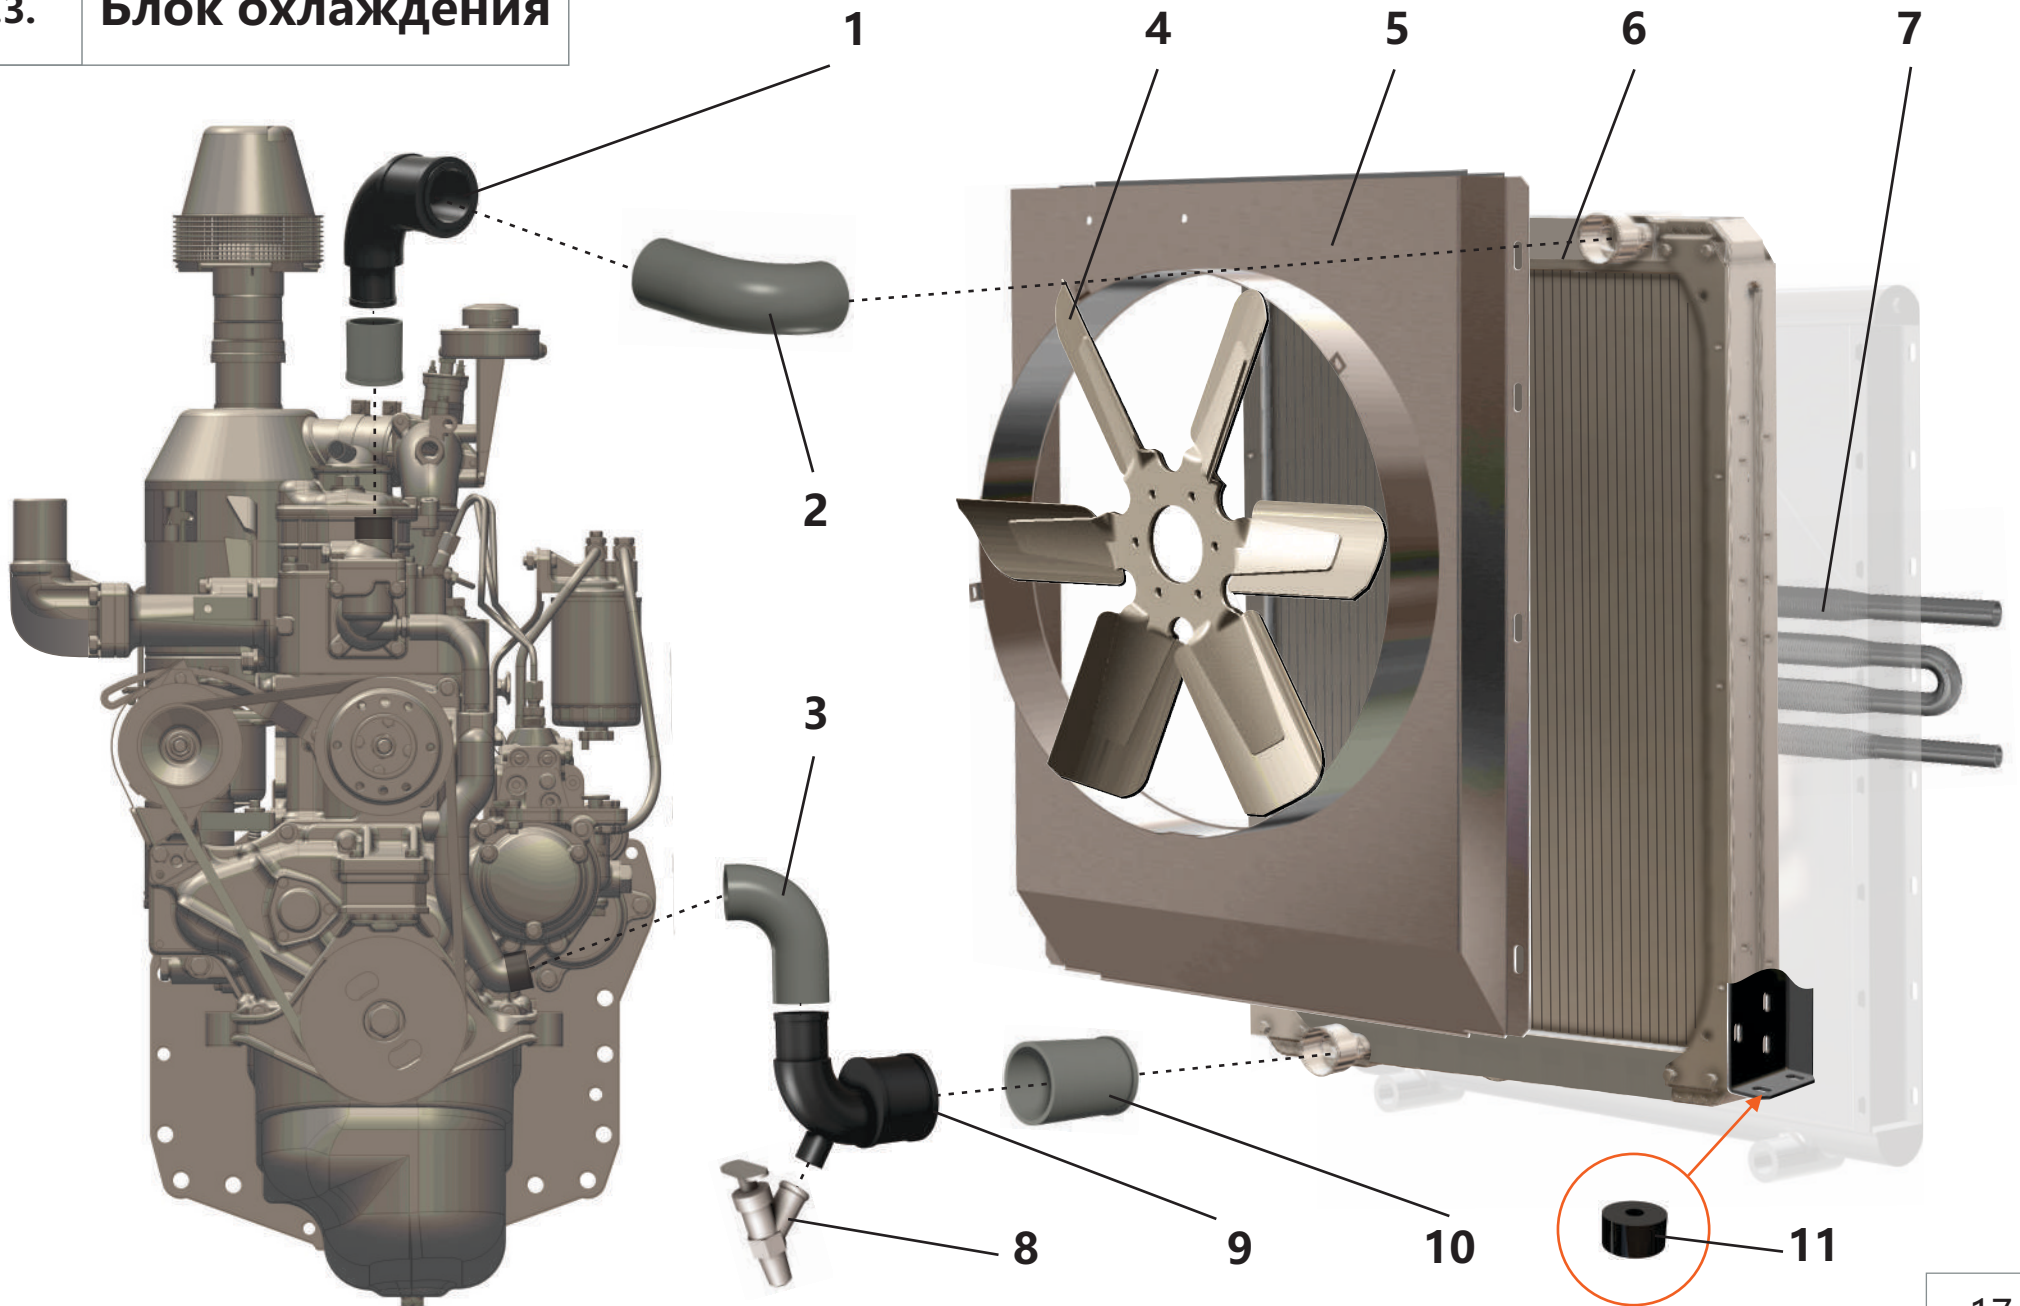

5.3. Блок охлаждения

5.3. Блок охлаждения

Поз.	Артикул	Наименование	Кол-во	Ед. измер.
1	ЗИФ-00005448	Патрубок верхний	1	шт.
2	ЗИФ-00006464	Патрубок	1	шт.
3	ЗИФ-00034706	Шланг водяного патрубка	1	шт.
4	ЗИФ-00006234	Крыльчатка вентилятора	1	шт.
5	ЗИФ-00006266	Диффузор	1	шт.
6	ЗИФ-00006467	Радиатор в сборе	1	шт.
7	ЗИФ-00016030	Радиатор масляный	1	шт.
8	ЗИФ-00005853	Кран сливной в сборе	1	шт.
9	ЗИФ-00006268	Патрубок нижний	1	шт.
10	ЗИФ-00006465	Патрубок силикон	1	шт.
11	ЗИФ-00005873	Подушка	6	шт.