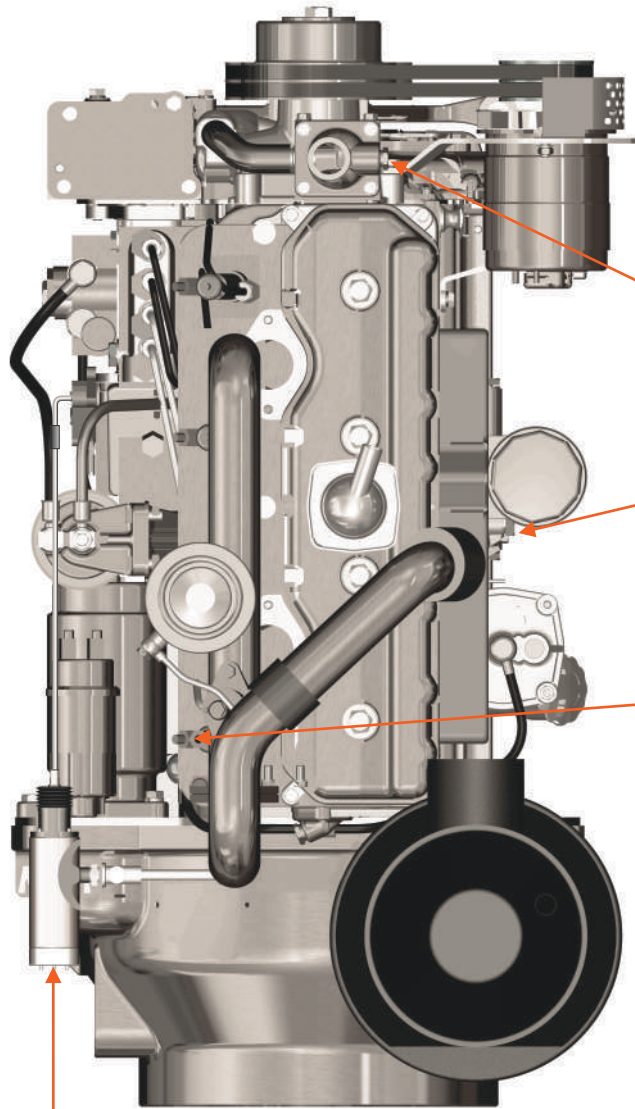

4. Электрооборудование

4. Электрооборудование

Поз.	Артикул	Наименование	Кол-во	Ед. измер.
1	ЗИФ-00010107	Аккумуляторная батарея	1	шт.
2	ЗИФ-00035520	Датчик сигнализации температуры	1	шт.
3	ЗИФ-00005829	Датчик аварийного давления масла	1	шт.
4	ЗИФ-00005832	Датчик указателя температуры	1	шт.
5	ЗИФ-00026567	Щит приборный	1	шт.
6	ЗИФ-00038801	Датчик сигнализации температуры	1	шт.
7	ЗИФ-00015238	Клапан электромагнитный остановки двигателя	1	шт.