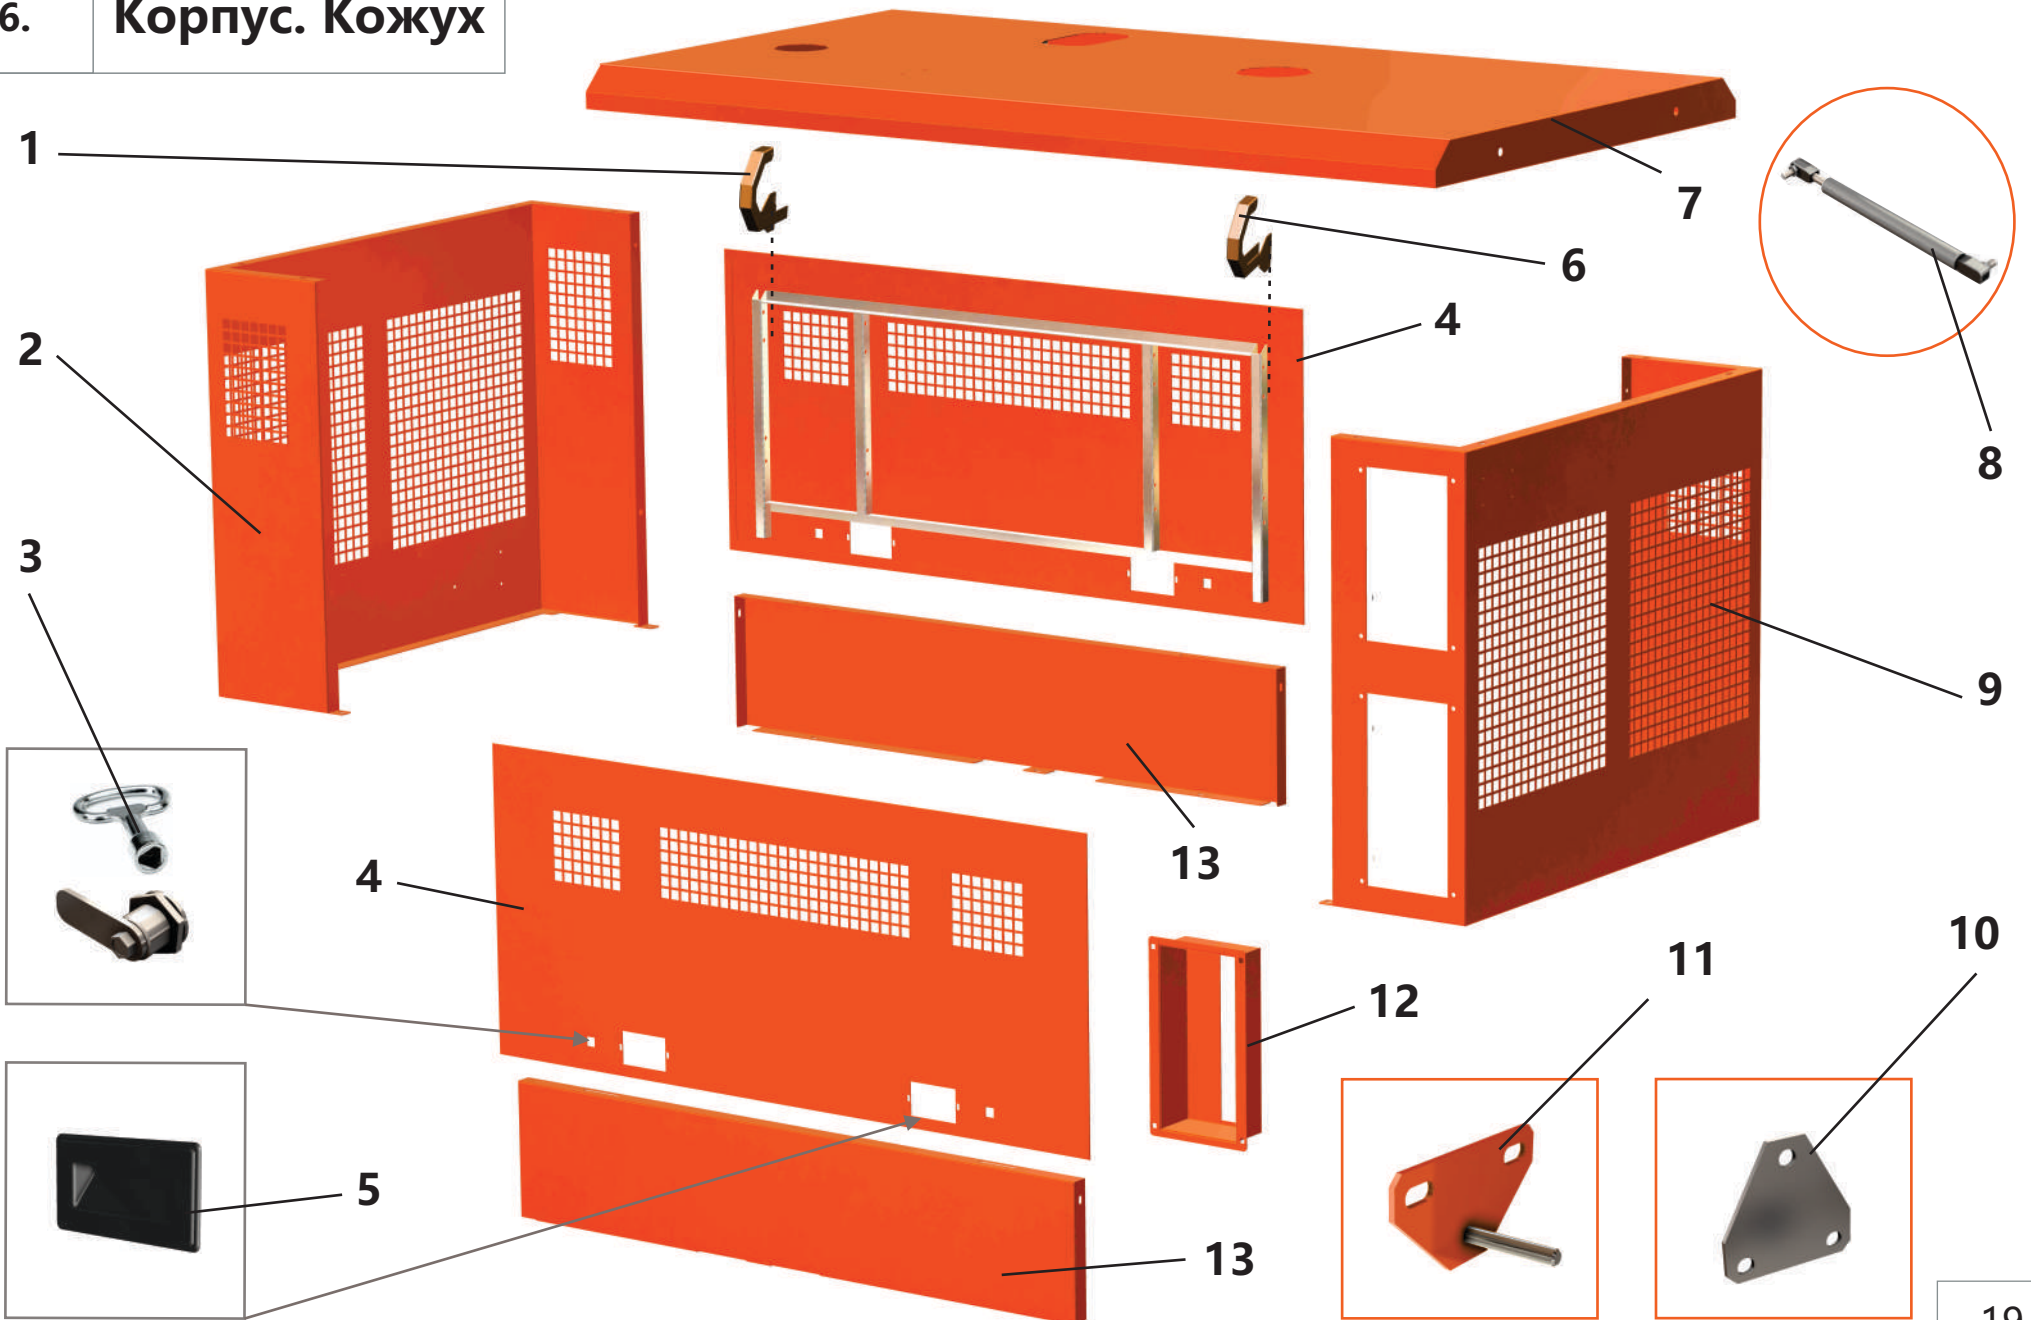

6. Корпус. Кожух

6. Корпус. Кожух

Поз.	Артикул	Наименование	Кол-во	Ед. измер.
1	ЗИФ-00018783	Звено левое	2	шт.
2	ЗИФ-00024336	Щит торцевой	1	шт.
3	ЗИФ-00010609	Замок	4	шт.
4	ЗИФ-00024334	Щит подъемный	2	шт.
5	ЗИФ-00018787	Ручка люка утопленная	4	шт.
6	ЗИФ-00018782	Звено правое	2	шт.
7	ЗИФ-00024332	Крыша	1	шт.
8	ЗИФ-00016287	Упор газовый	4	шт.
9	ЗИФ-00024333	Щит торцевой	1	шт.
10	ЗИФ-00018784	Кронштейн подвижный	4	шт.
11	ЗИФ-00018781	Кронштейн с осью	4	шт.
12	ЗИФ-00024335	Ниша	1	шт.
13	ЗИФ-00024337	Юбка	2	шт.