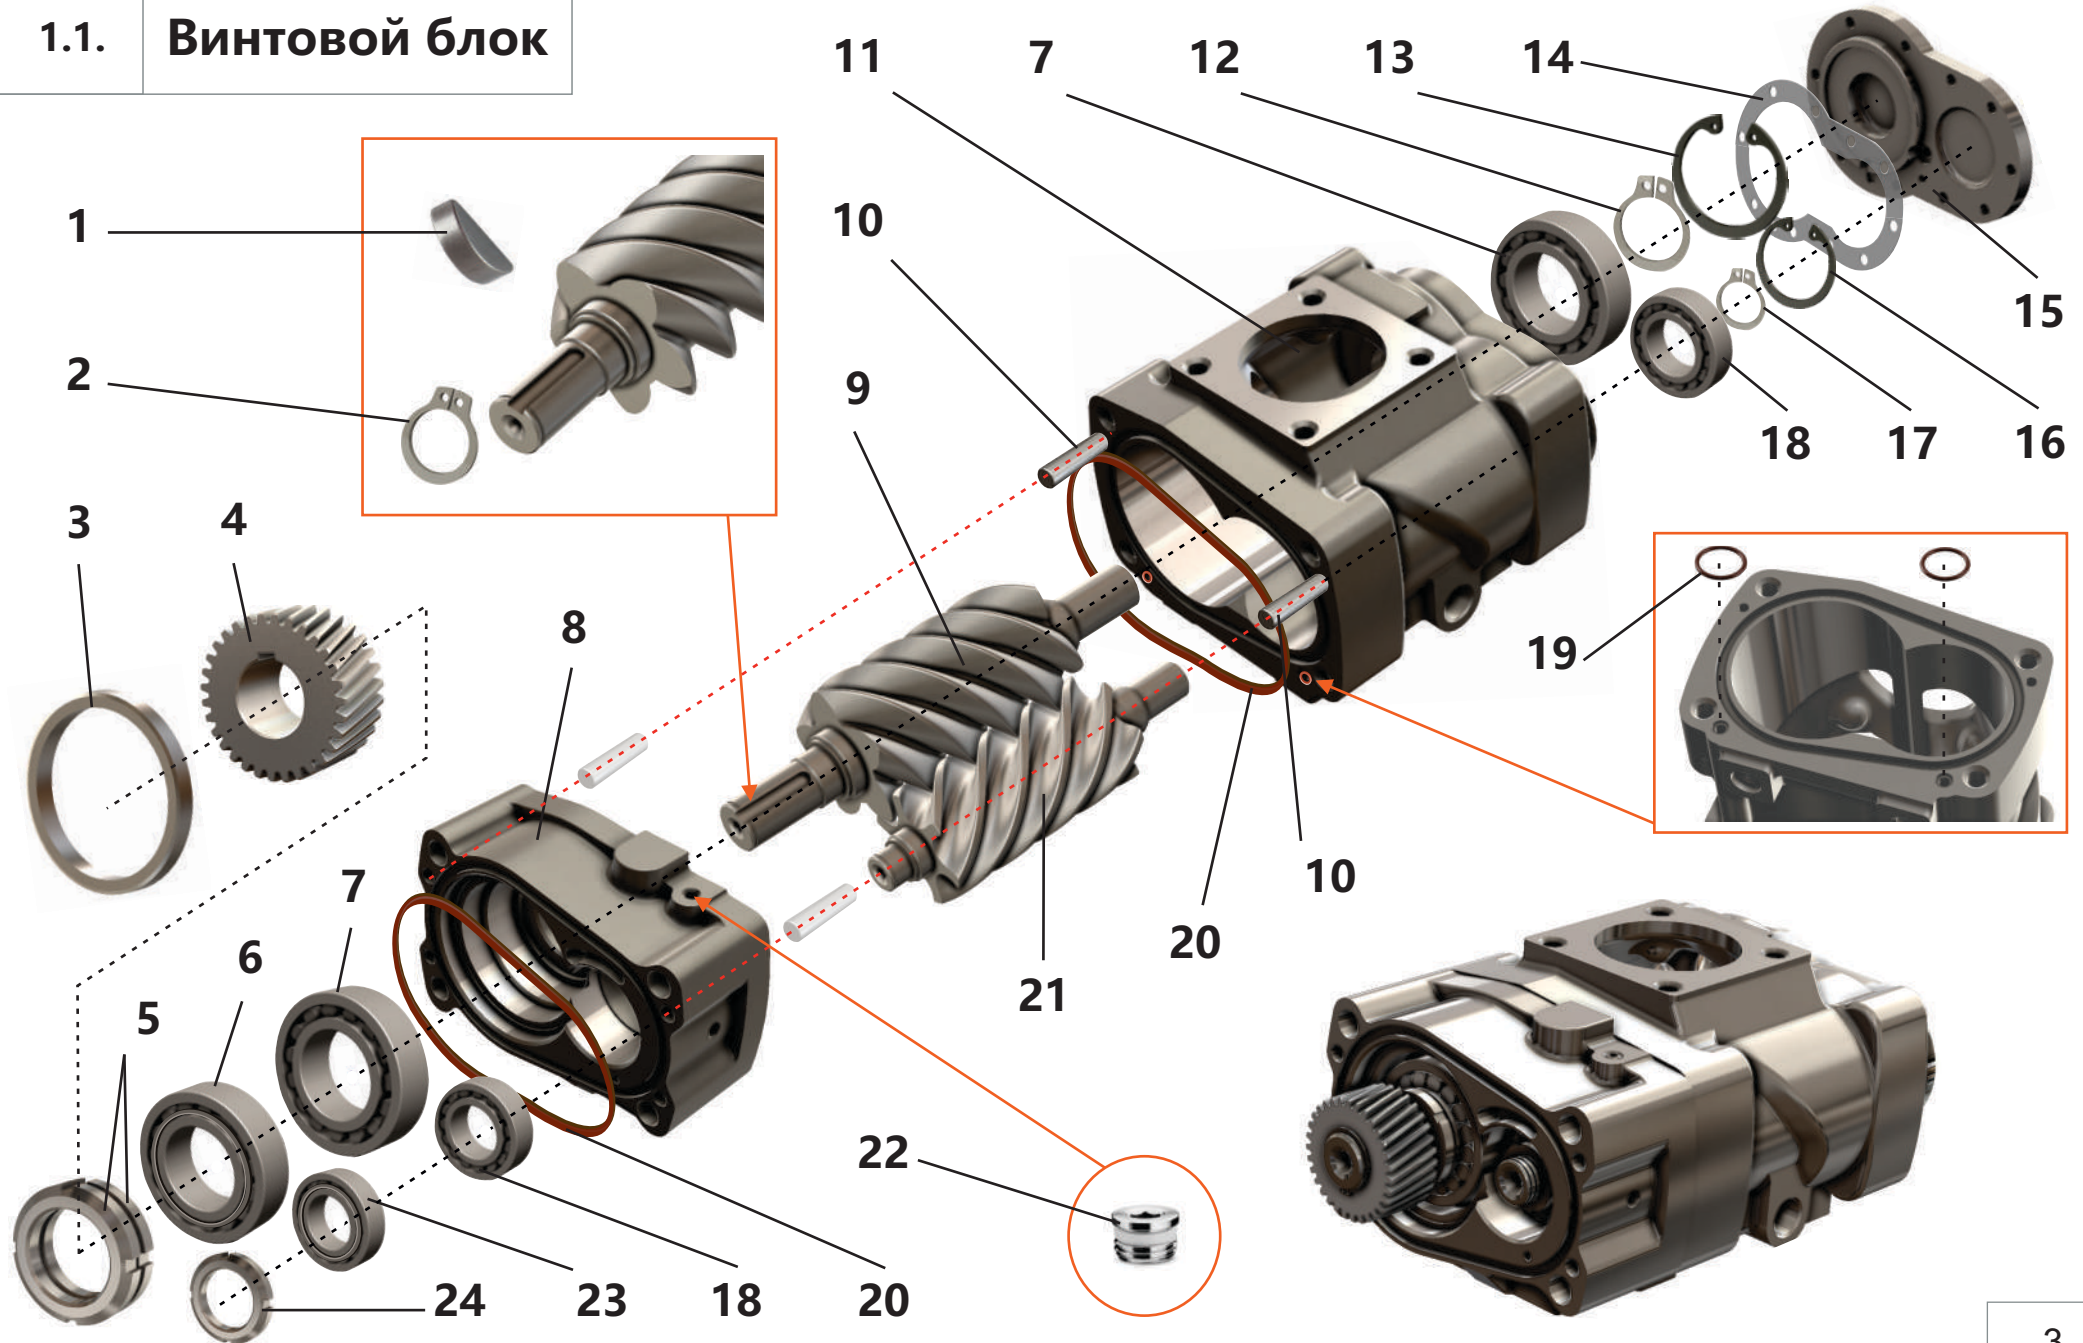

1.1. Винтовой блок

1.1. Винтовой блок

Поз.	Артикул	Наименование	Кол-во	Ед. измер.
1	ЗИФ-00006865	Шпонка	1	шт.
2	ЗИФ-00007015	Кольцо	1	шт.
3	ЗИФ-00006857	Втулка	1	шт.
4	ЗИФ-00007960	Шестерня	1	шт.
5	ЗИФ-00006992	Гайка	2	шт.
6	ЗИФ-00007052	Подшипник	1	шт.
7	ЗИФ-00005879	Подшипник	2	шт.
8	ЗИФ-00006855	Опора	1	шт.
9	ЗИФ-00006853	Винт ведущий	1	шт.
10	ЗИФ-00010014	Штифт	2	шт.
11	ЗИФ-00006859	Корпус	1	шт.
12	ЗИФ-00005849	Кольцо	1	шт.
13	ЗИФ-00005848	Кольцо	1	шт.
14	ЗИФ-00006852	Прокладка	1	шт.
15	ЗИФ-00006851	Крышка	1	шт.
16	ЗИФ-00007018	Кольцо	1	шт.
17	ЗИФ-00007014	Кольцо	1	шт.
18	ЗИФ-00007055	Подшипник	2	шт.
19	ЗИФ-00029866	Кольцо уплотнительное	2	шт.
20	ЗИФ-00029869	Кольцо уплотнительное	2	шт.
21	ЗИФ-00006854	Винт ведомый	1	шт.
22	ЗИФ-00005836	Фитинг (заглушка)	5	шт.
23	ЗИФ-00007051	Подшипник	1	шт.
24	ЗИФ-00004128	Гайка	1	шт.