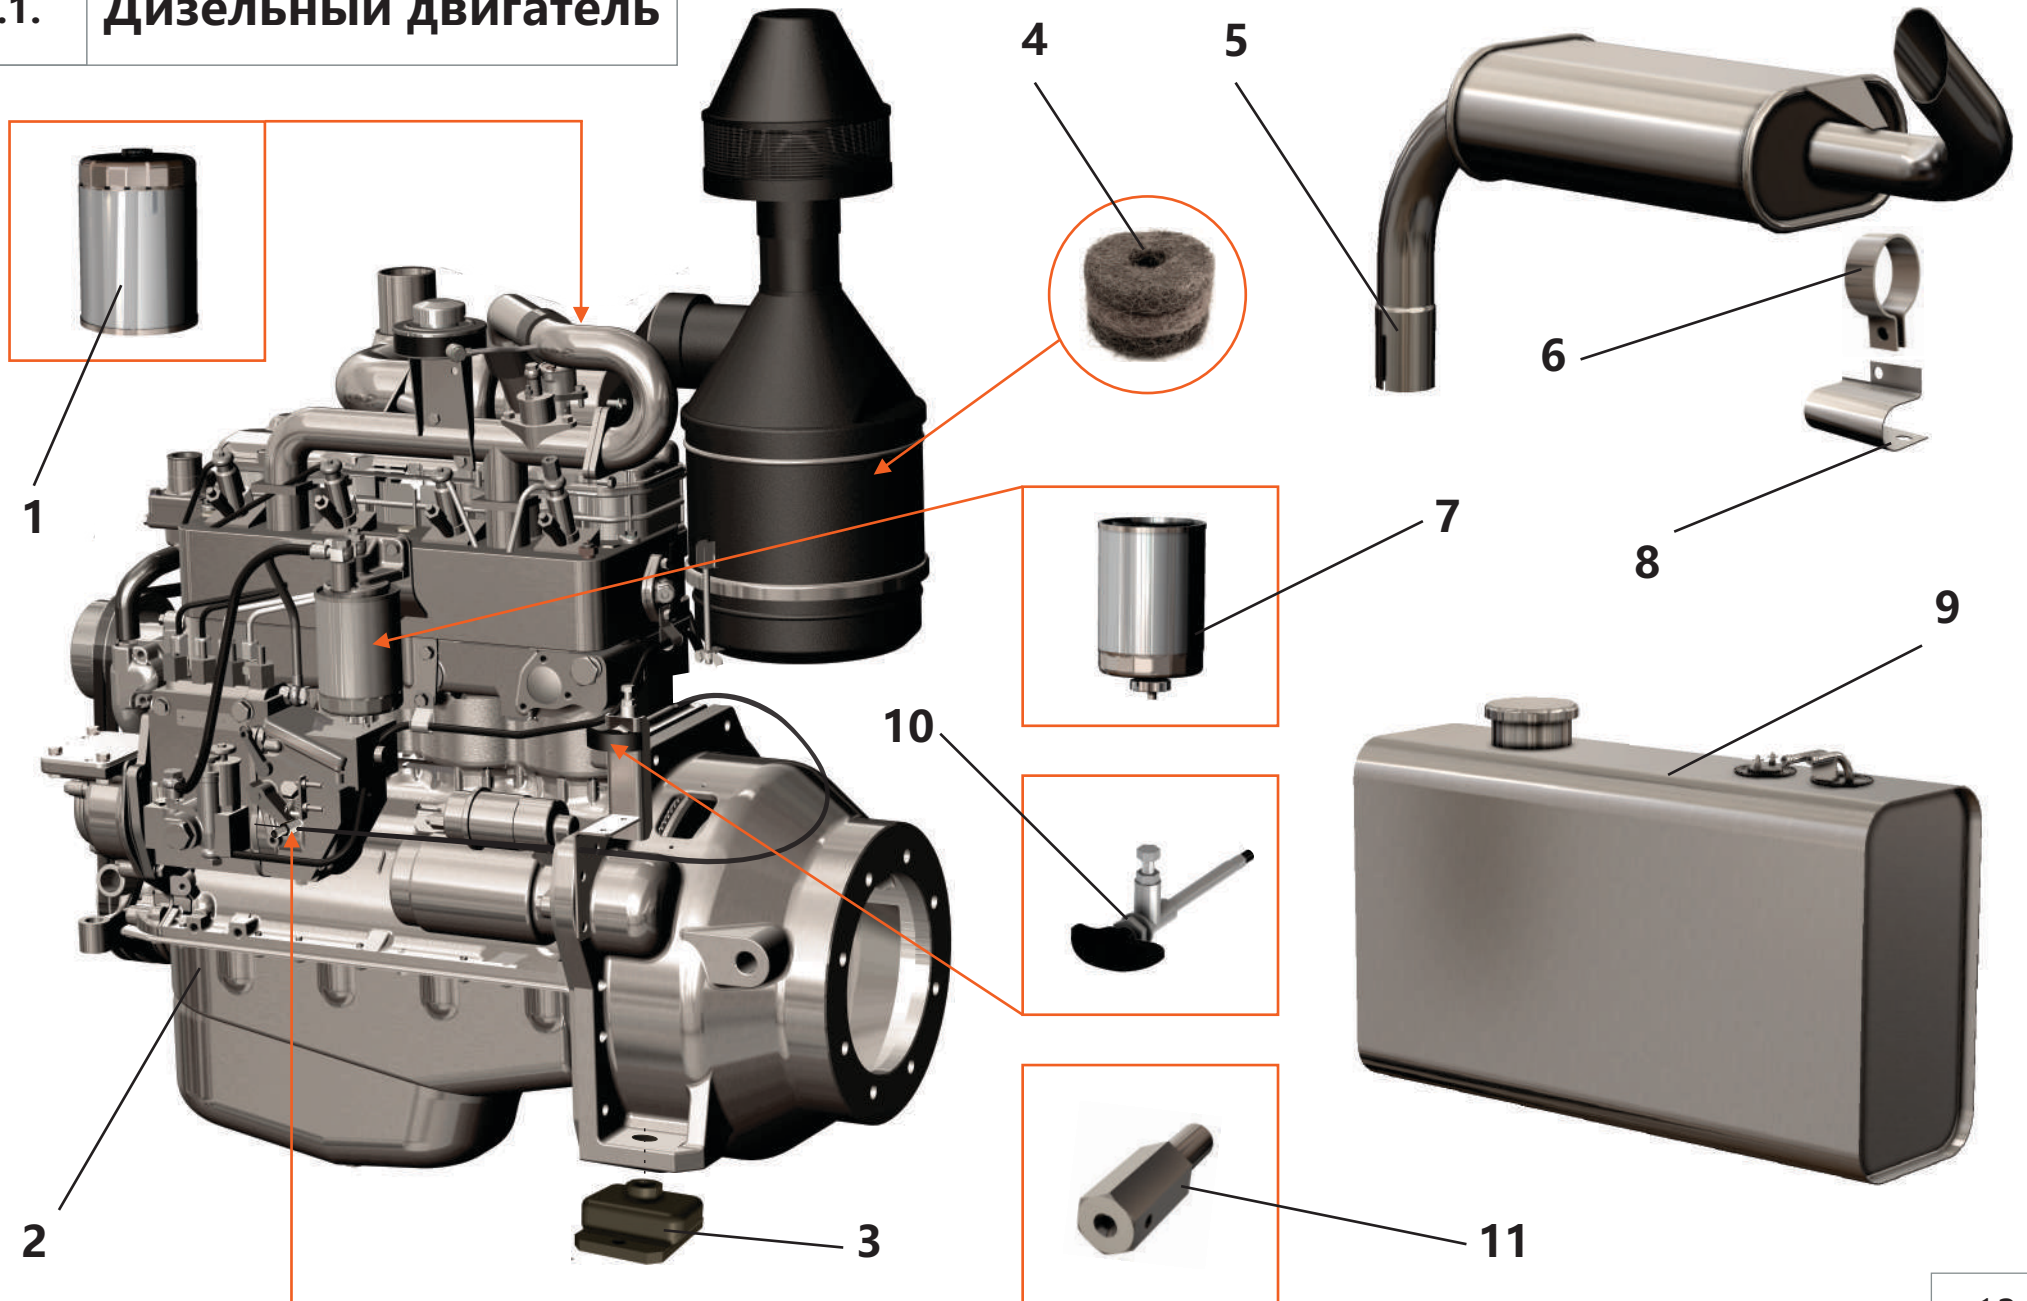

5.1. Дизельный двигатель

5.1. Дизельный двигатель

Поз.	Артикул	Наименование	Кол-во	Ед. измер.
1	ЗИФ-00010457	Фильтроэлемент масляного фильтра	1	шт.
2	ЗИФ-00029638	Дизельный двигатель	1	шт.
3	ЗИФ-00008643	Амортизатор	2	шт.
4	ЗИФ-00022650	Фильтроэлемент воздушного фильтра (комплект-3шт)	1	шт.
5	ЗИФ-00018768	Глушитель	1	шт.
6	ЗИФ-00005669	Зажим	1	шт.
7	ЗИФ-00010459	Фильтроэлемент топливного фильтра	1	шт.
8	ЗИФ-00005677	Амортизатор	1	шт.
9	ЗИФ-00015682	Бак топливный (полный комплект) 80л	1	шт.
10	ЗИФ-00005903	Тяга управления	1	шт.
11	ЗИФ-00005679	Зажим	1	шт.