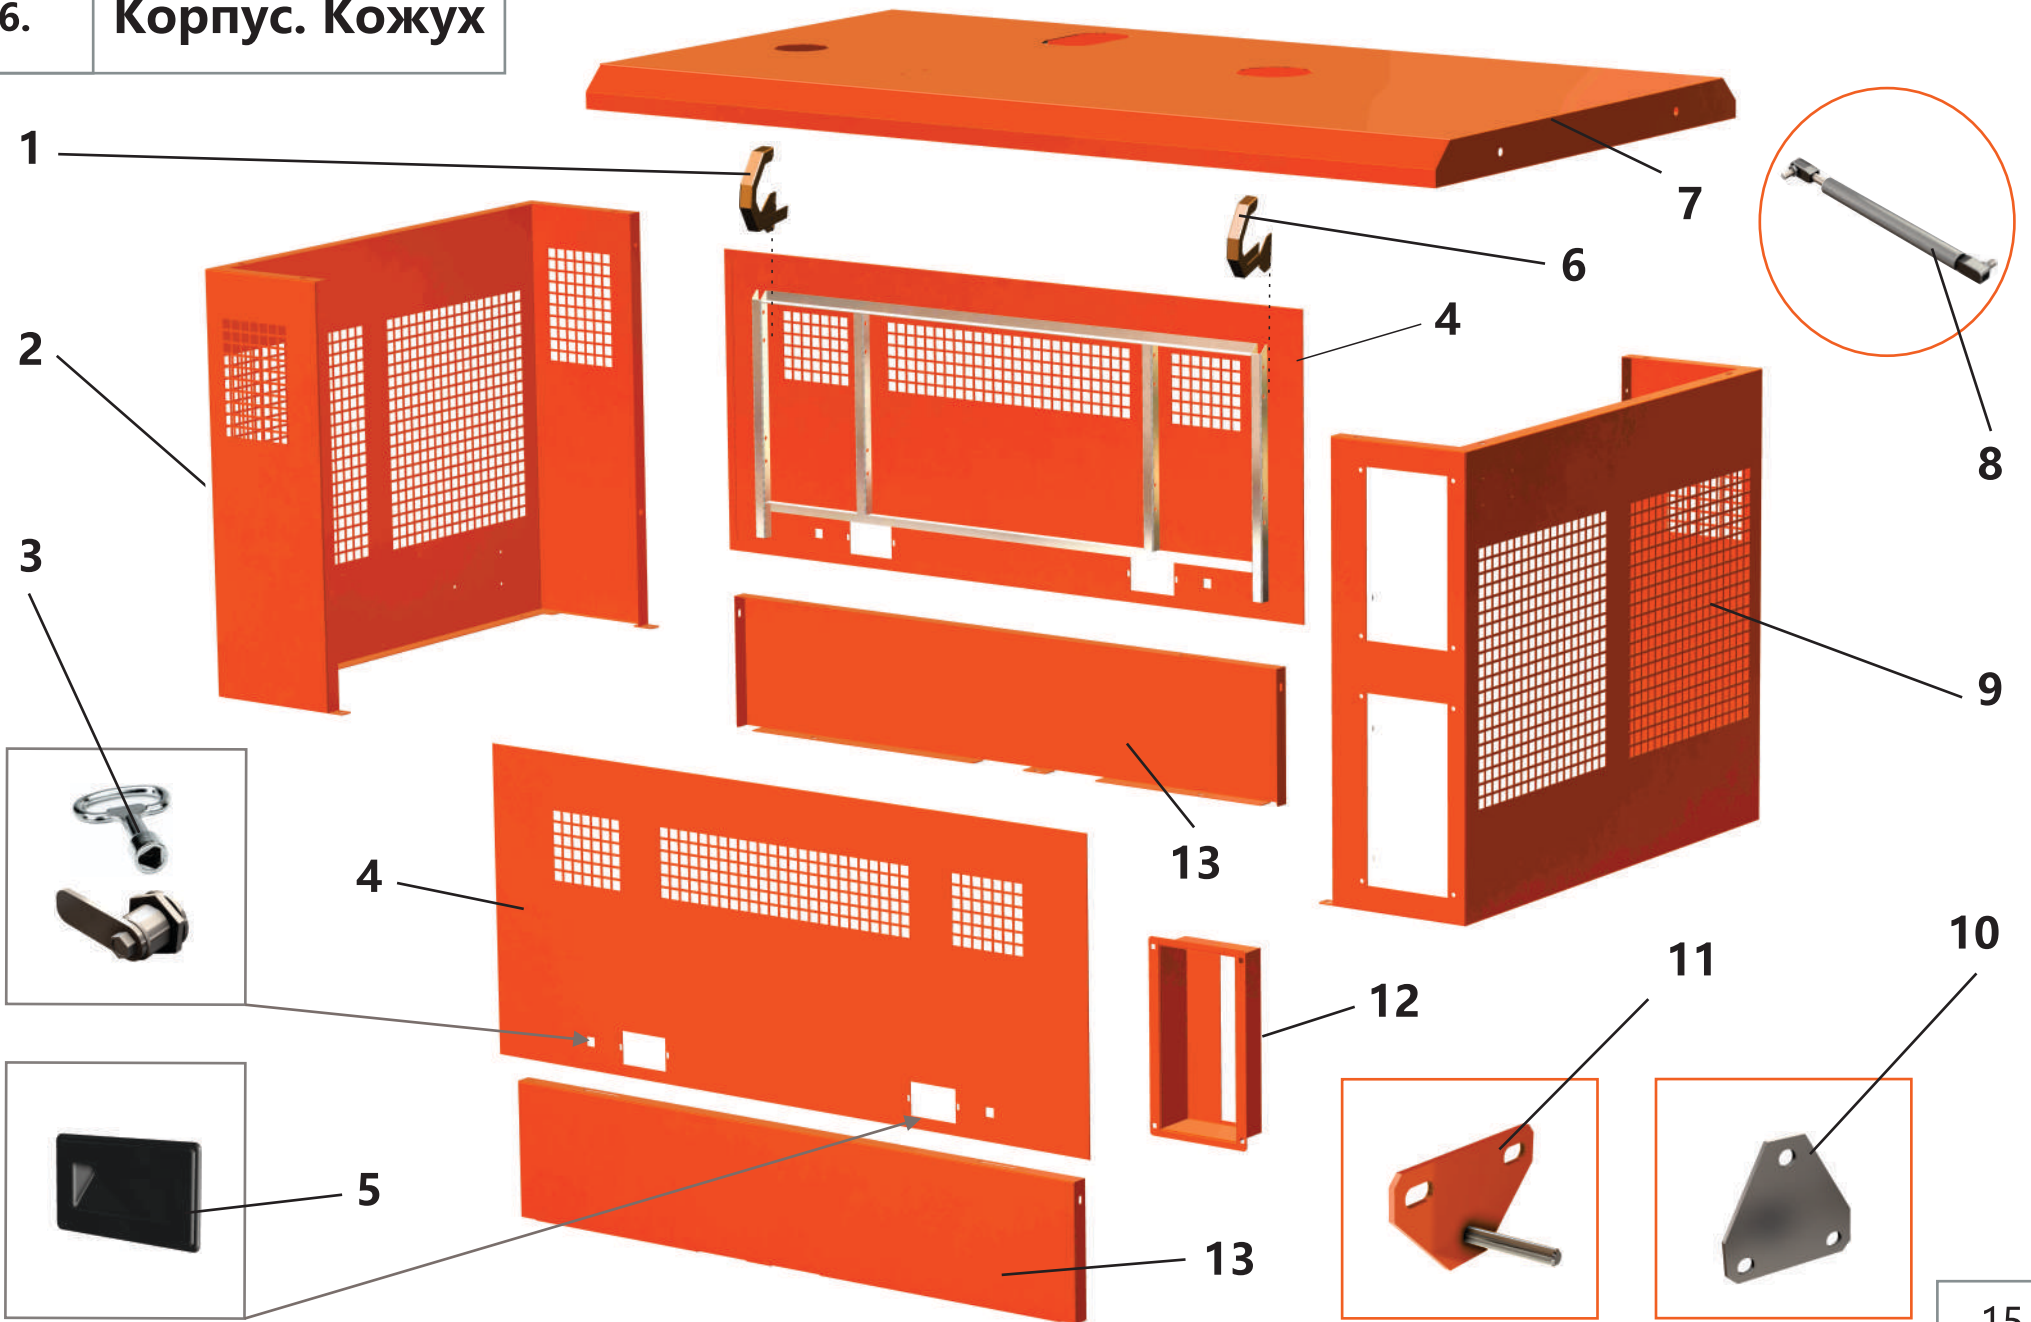

6. Корпус. Кожух

6. Корпус. Кожух

Поз.	Артикул	Наименование	Кол-во	Ед. измер.
1	ЗИФ-00018783	Звено левое	2	шт.
2	ЗИФ-00024336	Щит торцевой	1	шт.
3	ЗИФ-00010609	Замок	4	шт.
4	ЗИФ-00024334	Щит подъемный	2	шт.
5	ЗИФ-00018787	Ручка люка утопленная	4	шт.
6	ЗИФ-00018782	Звено правое	2	шт.
7	ЗИФ-00024332	Крыша	1	шт.
8	ЗИФ-00016287	Упор газовый	4	шт.
9	ЗИФ-00024333	Щит торцевой	1	шт.
10	ЗИФ-00018784	Кронштейн подвижный	4	шт.
11	ЗИФ-00018781	Кронштейн с осью	4	шт.
12	ЗИФ-00024335	Ниша	1	шт.
13	ЗИФ-00024337	Юбка	2	шт.