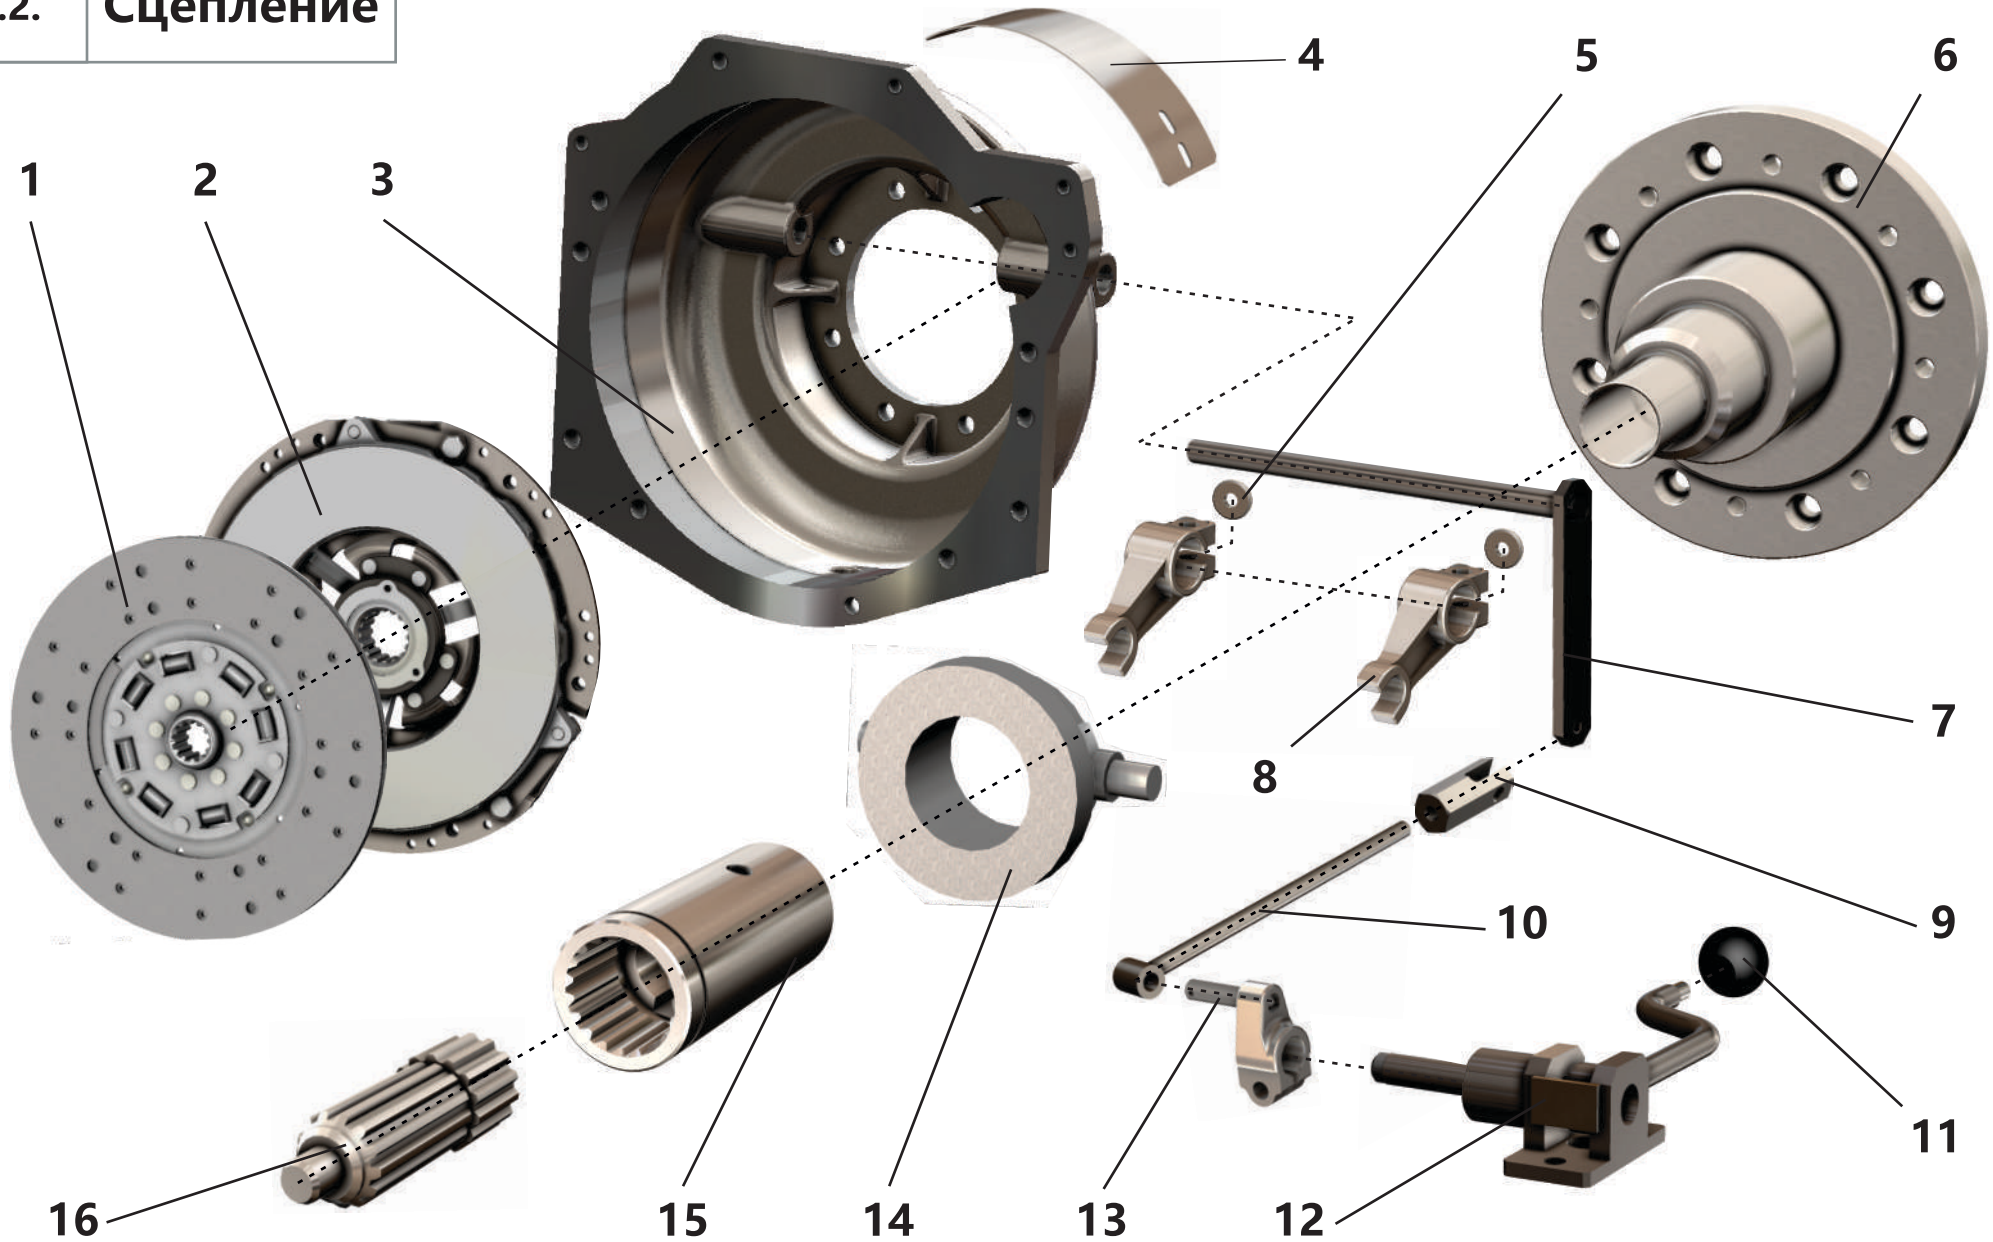

5.2. Сцепление

5.2. Сцепление

Поз.	Артикул	Наименование	Кол-во	Ед. измер.
1	ЗИФ-00019608	Диск сцепления ведомый	1	шт.
2	ЗИФ-00019762	Диск сцепления нажимной в сб.	1	шт.
3	ЗИФ-00017808	Картер сцепления	1	шт.
4	ЗИФ-00018577	Крышка картера	1	шт.
5	ЗИФ-00005692	Шпонка	2	шт.
6	ЗИФ-00030057	Кронштейн отводки	1	шт.
7	ЗИФ-00006248	Валик вилки выключения в сборе	1	шт.
8	ЗИФ-00005812	Вилка выключения сцепления	2	шт.
9	ЗИФ-00005560	Вилка	1	шт.
10	ЗИФ-00005397	Тяга выключения сцепления	1	шт.
11	ЗИФ-00017420	Шарик	1	шт.
12	ЗИФ-00005442	Рукоятка с кронштейном	1	шт.
13	ЗИФ-00023666	Рычаг	1	шт.
14	ЗИФ-00006463	Отводка	1	шт.
15	ЗИФ-00030059	Втулка	1	шт.
16	ЗИФ-00006375	Вал первичный	1	шт.