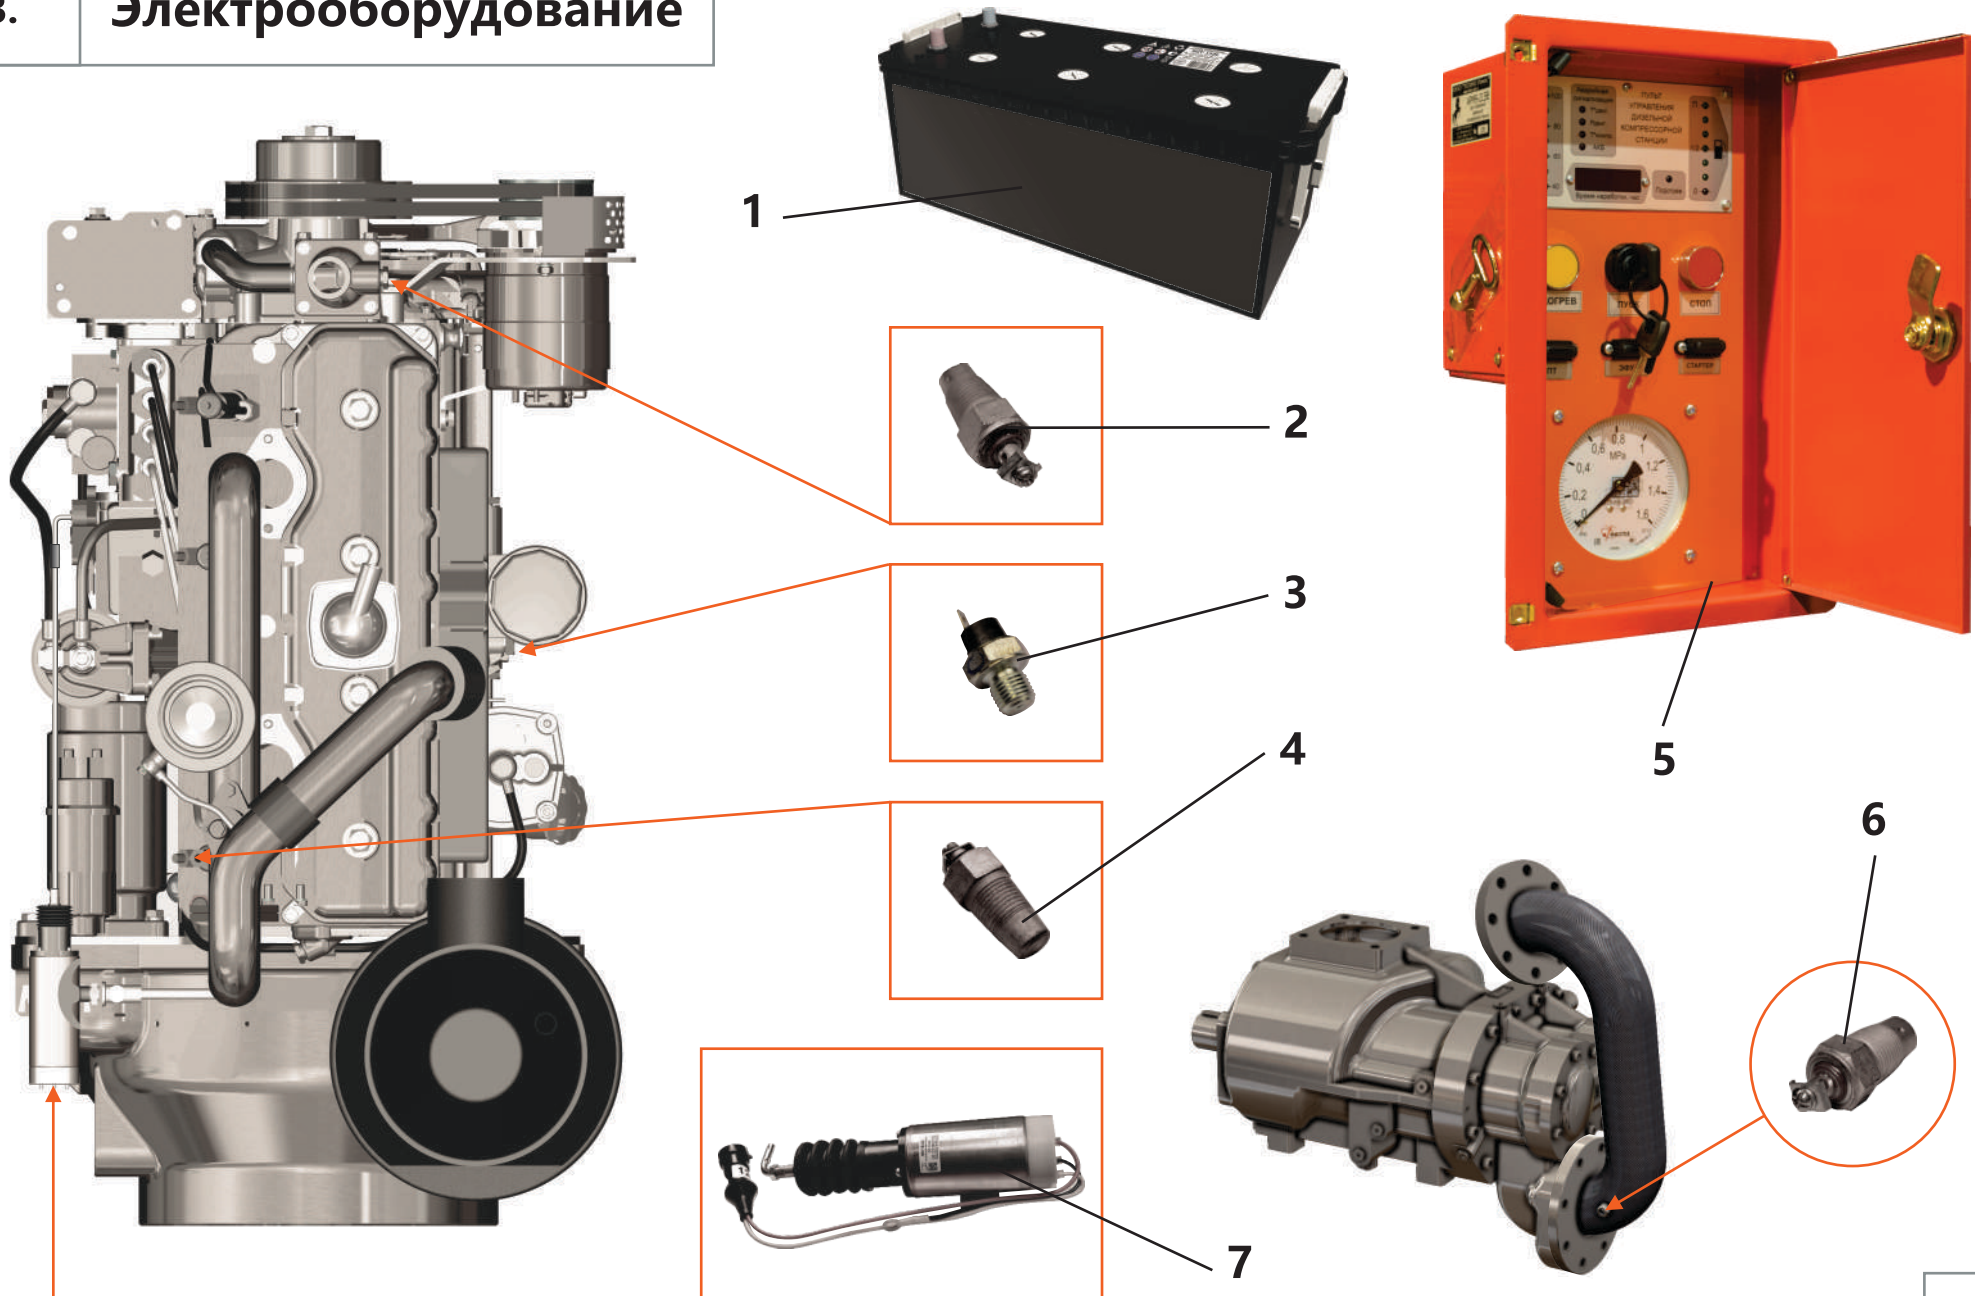

3. Электрооборудование

3. Электрооборудование

Поз.	Артикул	Наименование	Кол-во	Ед. измер.
1	ЗИФ-00010107	Аккумуляторная батарея	1	шт.
2	ЗИФ-00005830	Датчик сигнализации температуры	1	шт.
3	ЗИФ-00005829	Датчик аварийного давления масла	1	шт.
4	ЗИФ-00005832	Датчик указателя температуры	1	шт.
5	ЗИФ-00021661	Щит приборный	1	шт.
6	ЗИФ-00005831	Датчик сигнализации температуры	1	шт.
7	ЗИФ-00015238	Клапан электромагнитный остановки двигателя	1	шт.