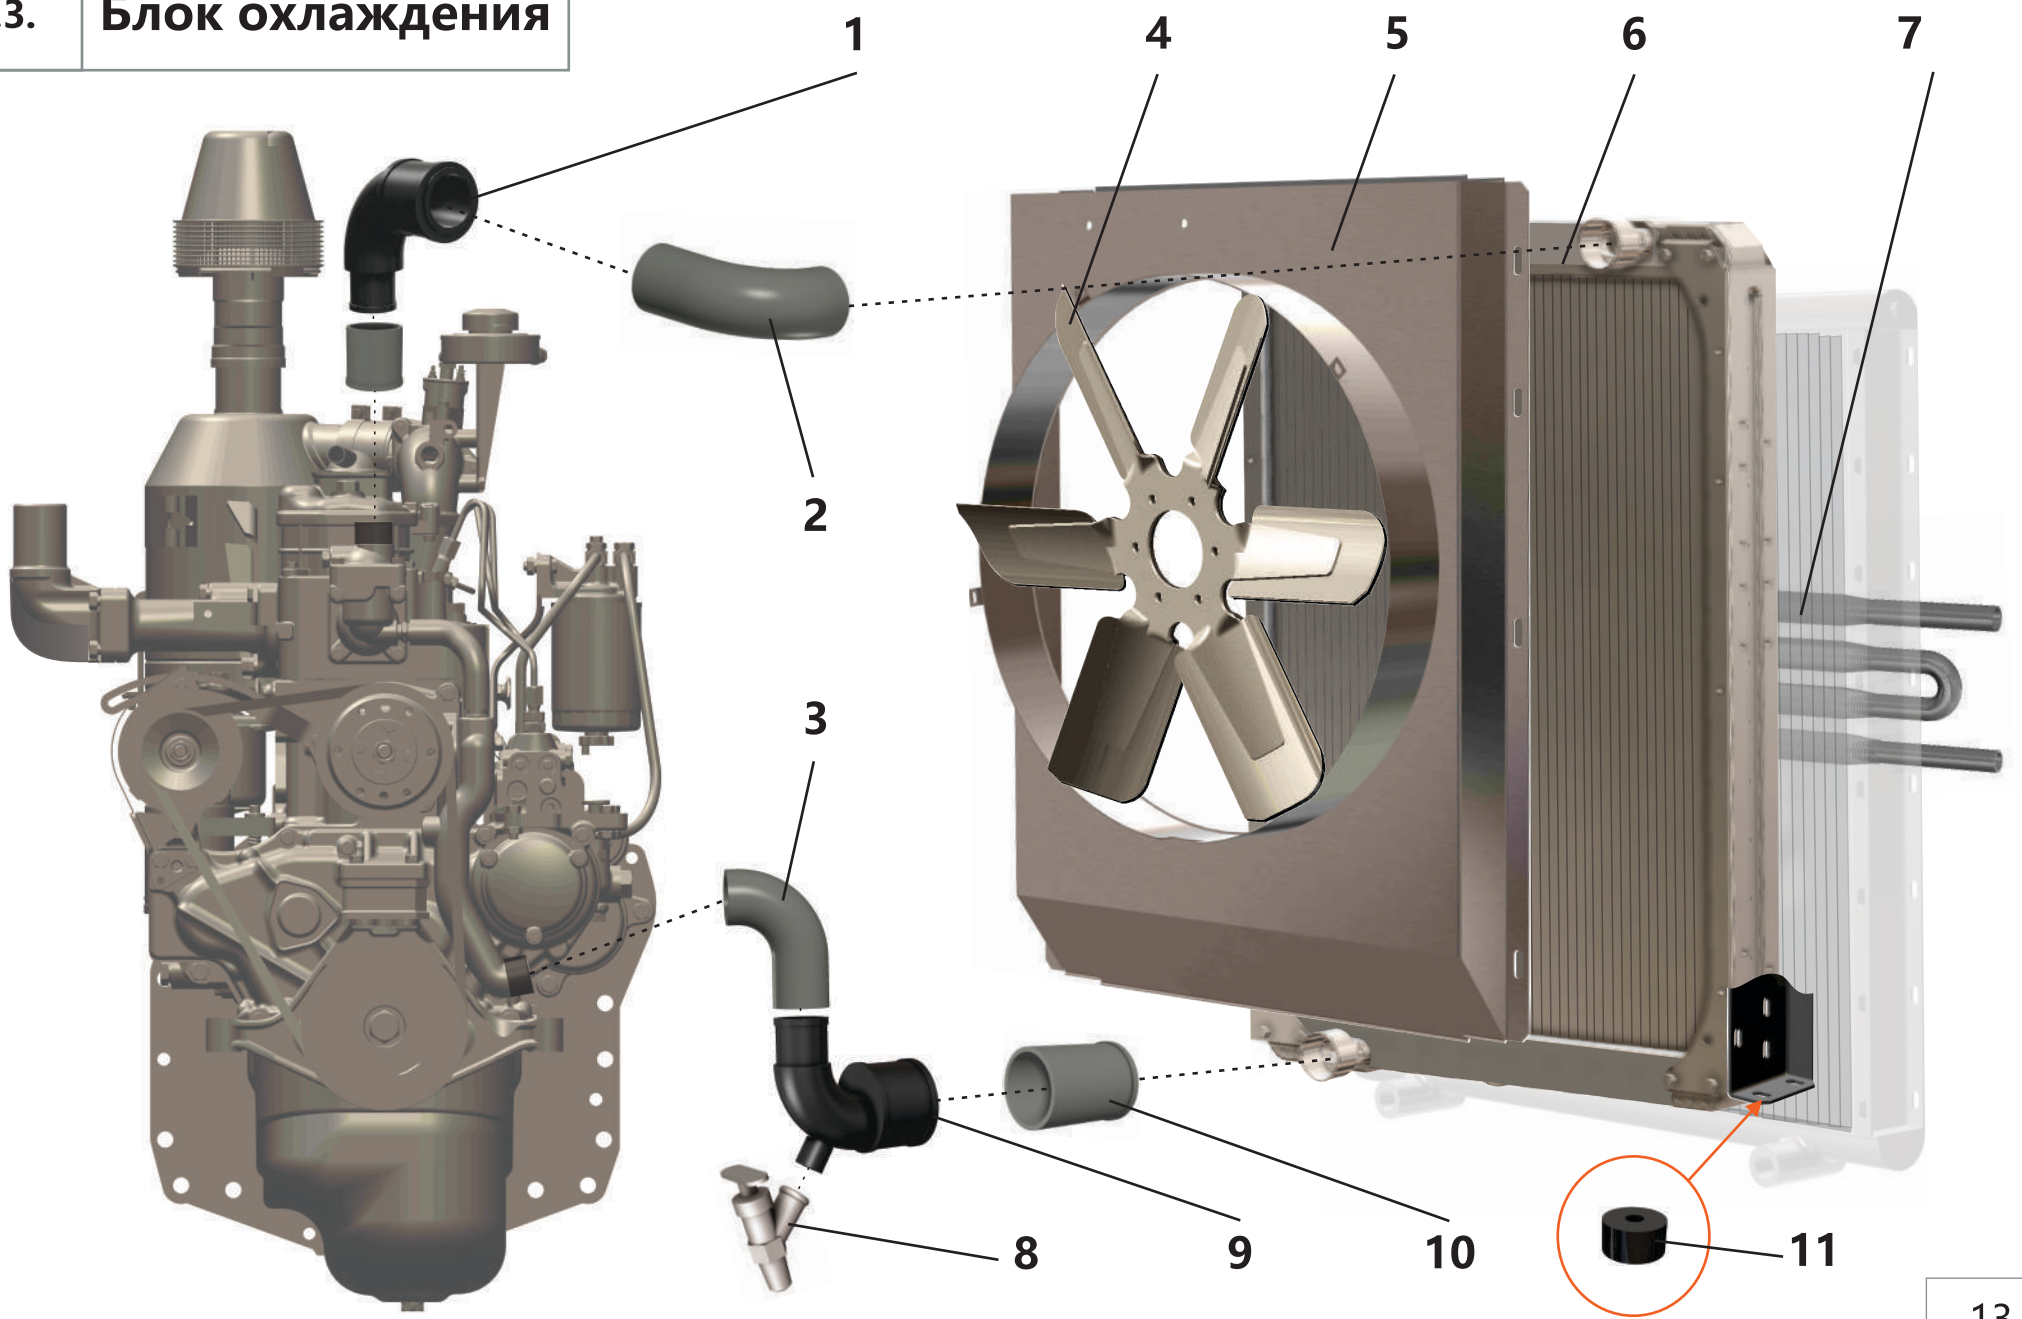

5.3. Блок охлаждения

5.3. Блок охлаждения

Поз.	Артикул	Наименование	Кол-во	Ед. измер.
1	ЗИФ-00005448	Патрубок верхний	1	шт.
2	ЗИФ-00005872	Патрубок /р/ радиатора	1	шт.
3	ЗИФ-00034706	Шланг водяного патрубка	1	шт.
4	ЗИФ-00006234	Крыльчатка вентилятора	1	шт.
5	ЗИФ-00006266	Диффузор	1	шт.
6	ЗИФ-00006467	Радиатор в сборе	1	шт.
7	ЗИФ-00016030	Радиатор масляный	1	шт.
8	ЗИФ-00005853	Кран сливной в сборе	1	шт.
9	ЗИФ-00006268	Патрубок нижний	1	шт.
10	ЗИФ-00006465	Патрубок силикон	1	шт.
11	ЗИФ-00005873	Подушка	4	шт.