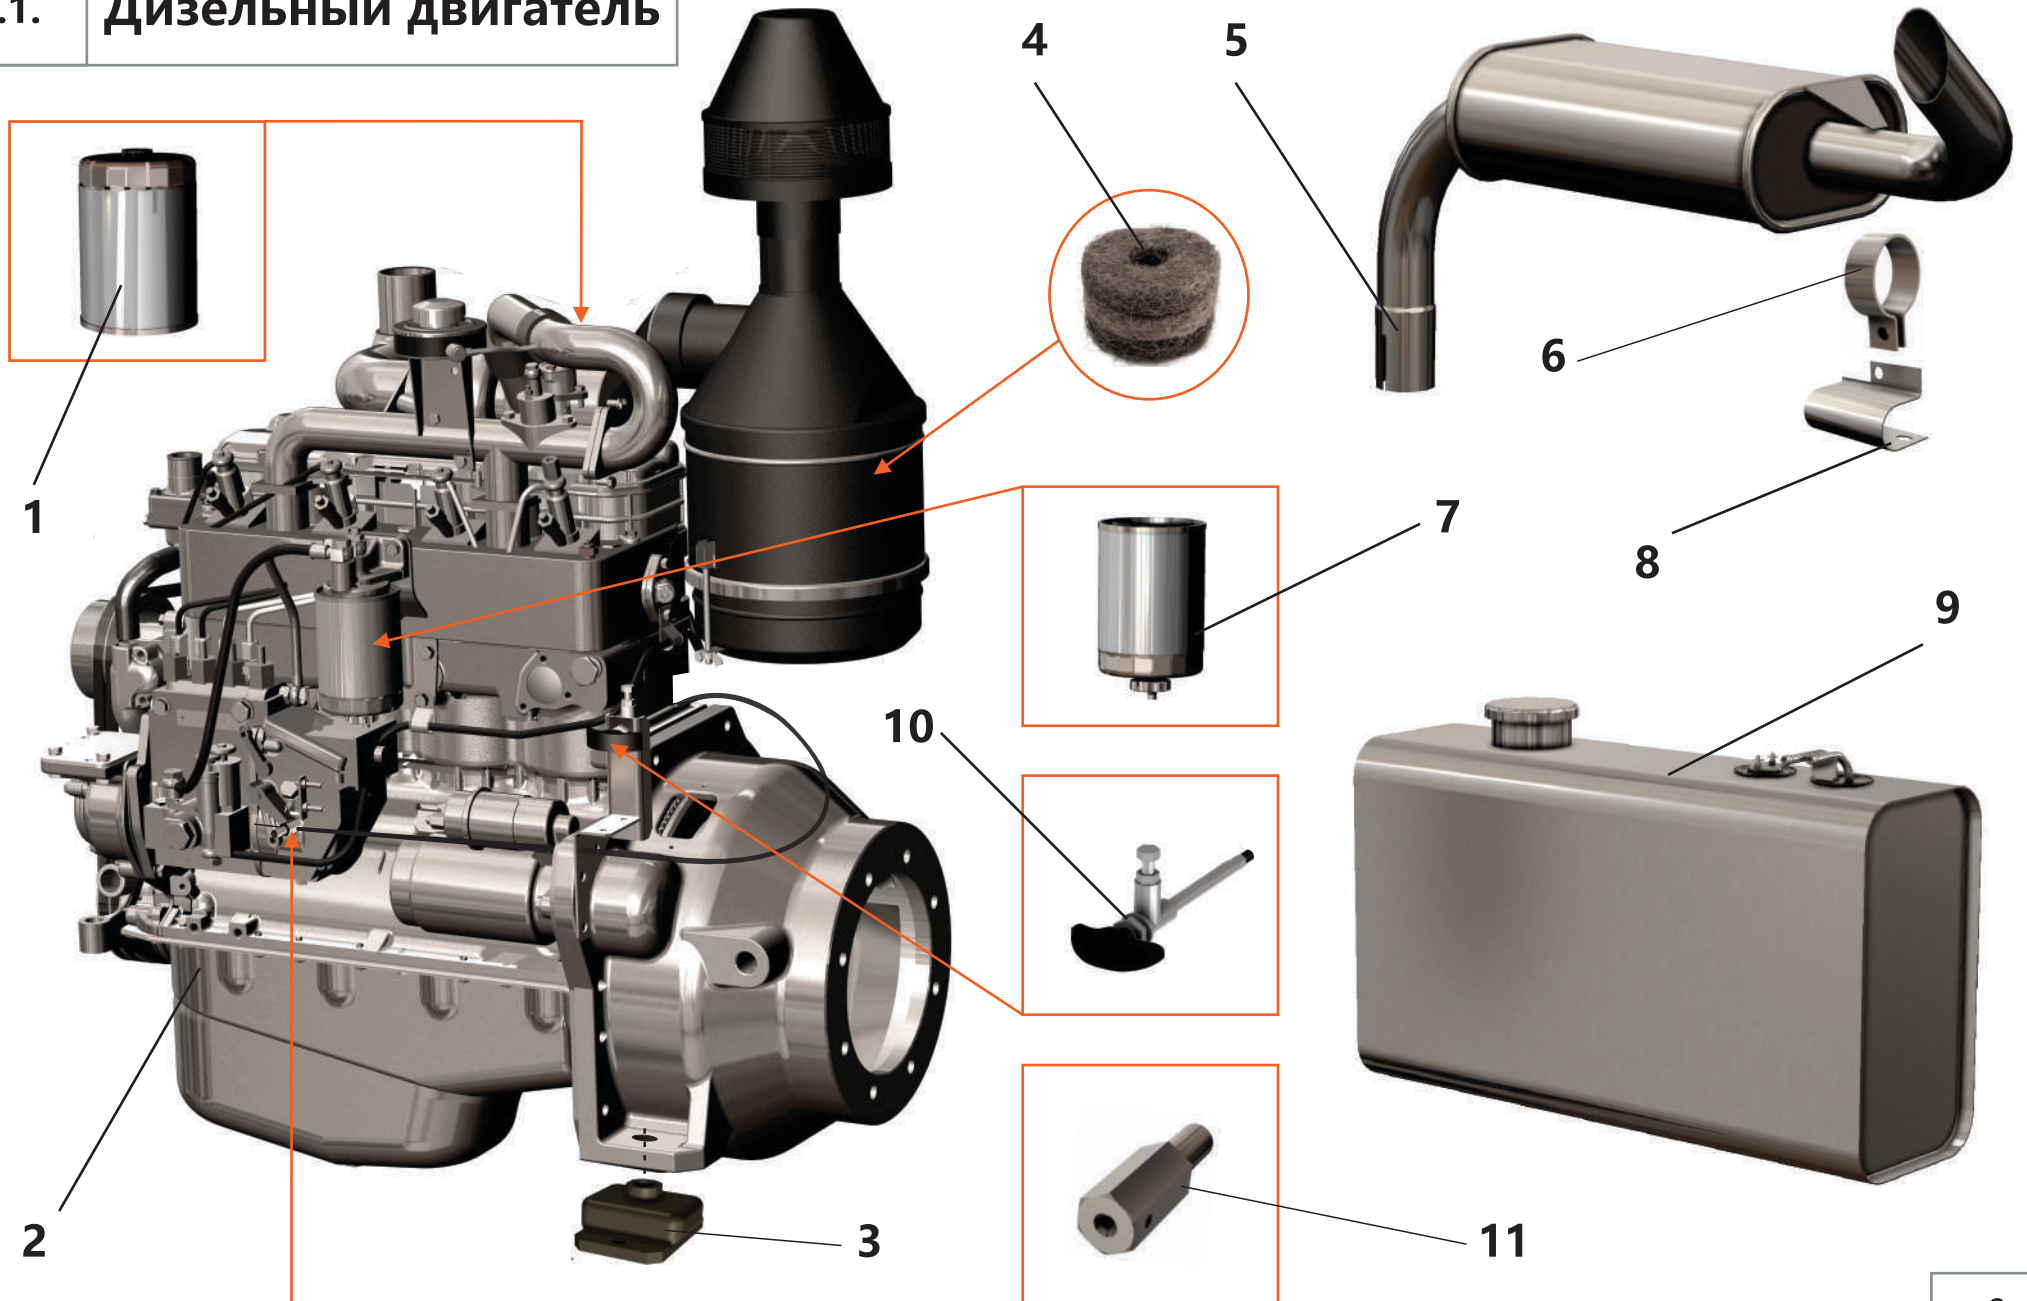

5.1. Дизельный двигатель

5.1. Дизельный двигатель

Поз.	Артикул	Наименование	Кол-во	Ед. измер.
1	ЗИФ-00010457	Фильтроэлемент масляного фильтра	1	шт.
2	ЗИФ-00029638	Дизель	1	шт.
3	ЗИФ-00008643	Амортизатор	2	шт.
4	ЗИФ-00022650	Фильтроэлемент воздушного фильтра (комплект-3шт)	1	шт.
5	ЗИФ-00018768	Глушитель	1	шт.
6	ЗИФ-00005669	Зажим	1	шт.
7	ЗИФ-00010459	Фильтроэлемент топливного фильтра	1	шт.
8	ЗИФ-00005677	Амортизатор	1	шт.
9	ЗИФ-00015682	Бак топливный (полный комплект) 80л	1	шт.
10	ЗИФ-00005903	Тяга управления	1	шт.
11	ЗИФ-00005679	Зажим	1	шт.