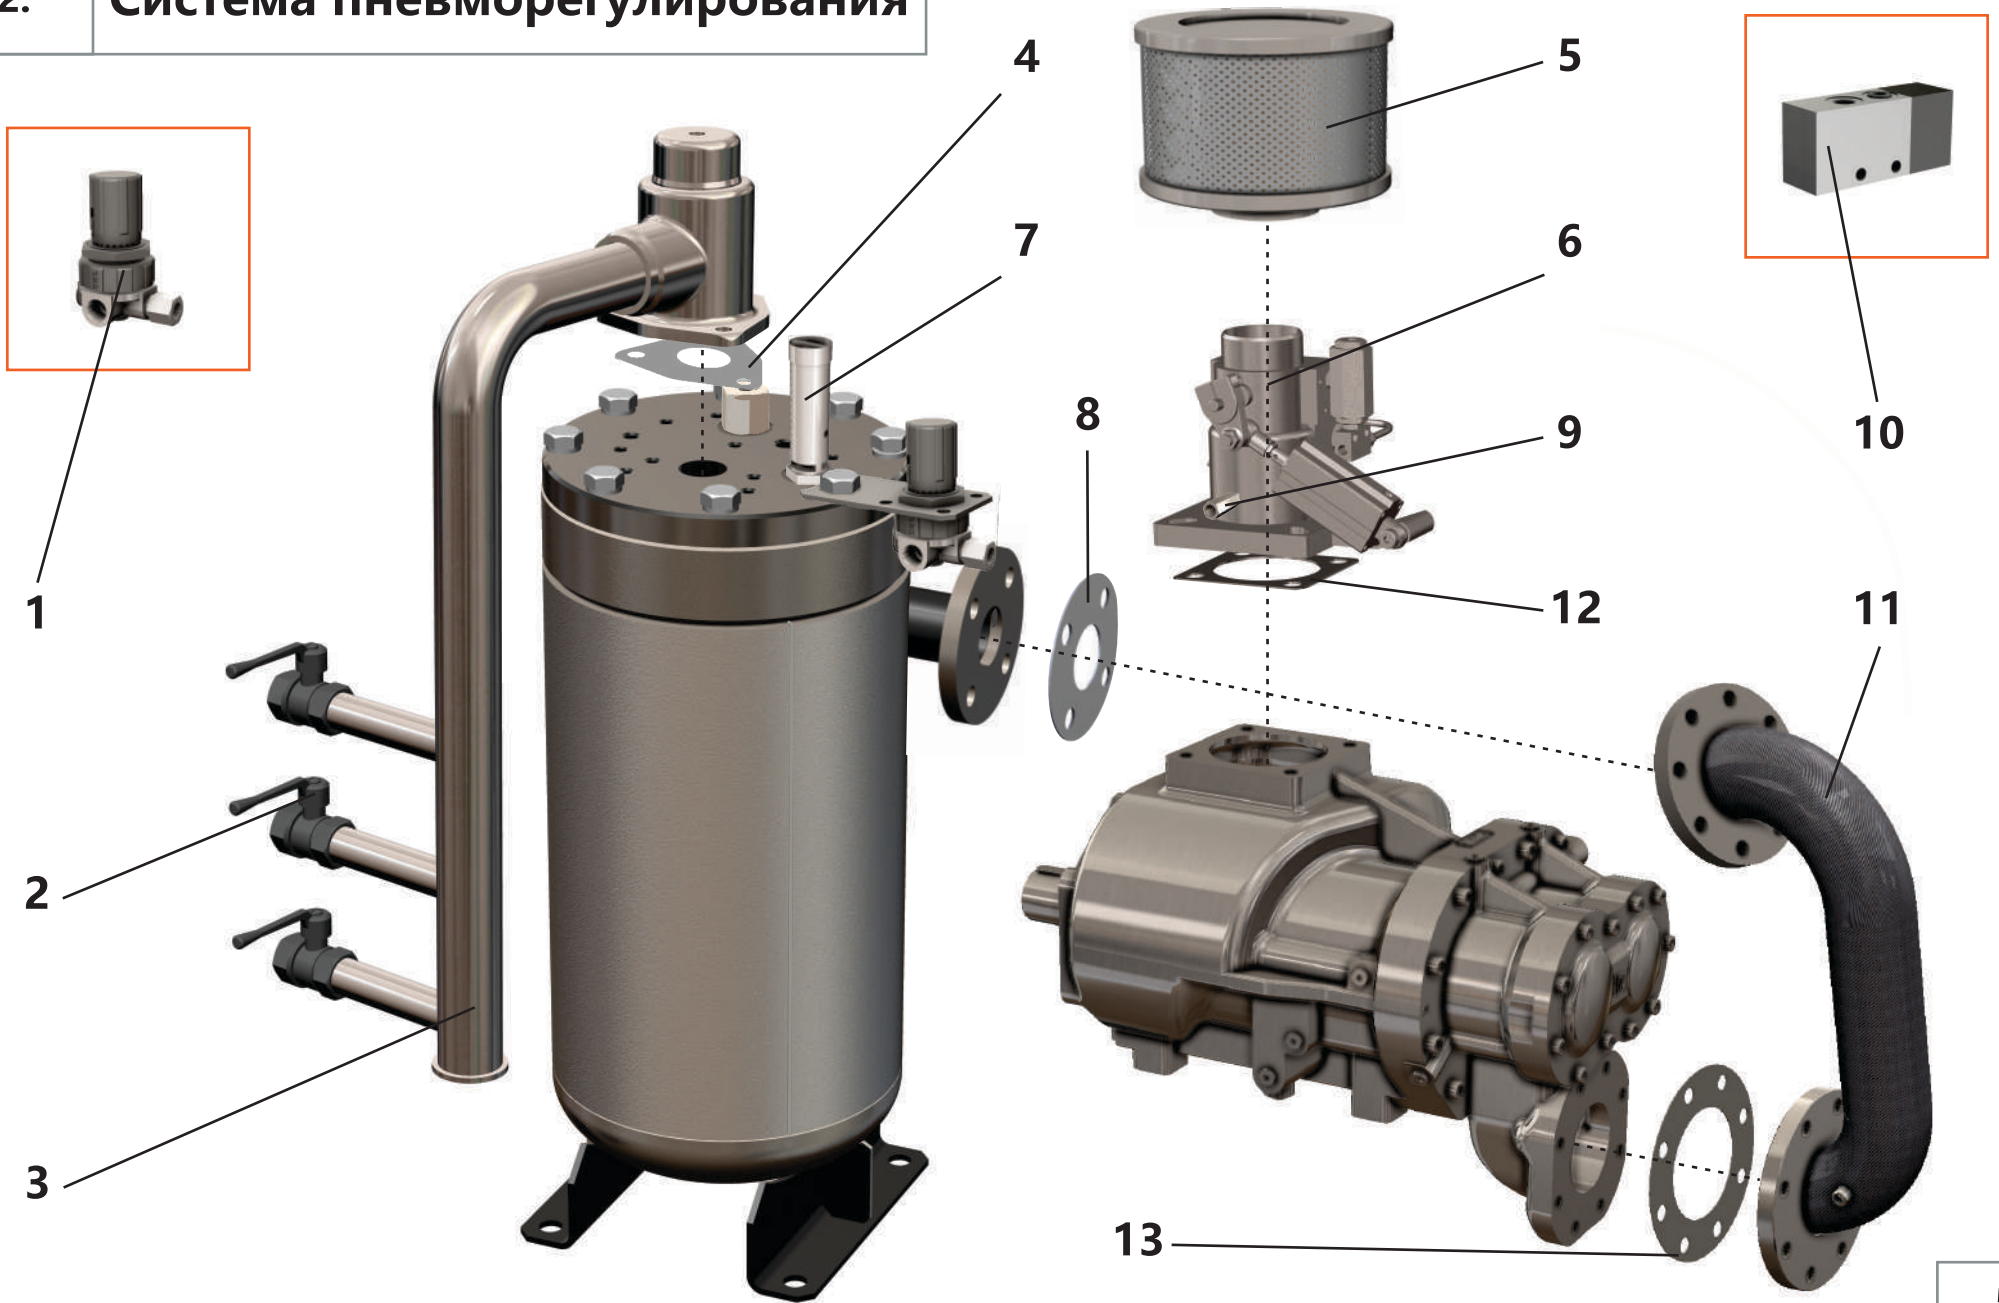

2. Система пневморегулирования

2. Система пневморегулирования

Поз.	Артикул	Наименование	Кол-во	Ед. измер.
1	ЗИФ-00027875	Клапан пропорциональный	1	шт.
2	ЗИФ-00005854	Кран шаровой	3	шт.
3	ЗИФ-00018775	Клапан минимального давления с трубой раздаточной	1	шт.
4	ЗИФ-00010063	Прокладка	1	шт.
5	ЗИФ-00015373	Фильтроэлемент воздушного фильтра	1	шт.
6	ЗИФ-00026233	Клапан дроссельный	1	шт.
7	ЗИФ-00026037	Клапан предохранительный	1	шт.
8	ЗИФ-00030126	Прокладка	1	шт.
9	ЗИФ-00011260	Клапан обратный	1	шт.
10	ЗИФ-00007058	Распределитель с пневмоуправлением	1	шт.
11	ЗИФ-00030052	Труба нагнетания	1	шт.
12	ЗИФ-00006326	Прокладка	1	шт.
13	ЗИФ-00030127	Прокладка	1	шт.