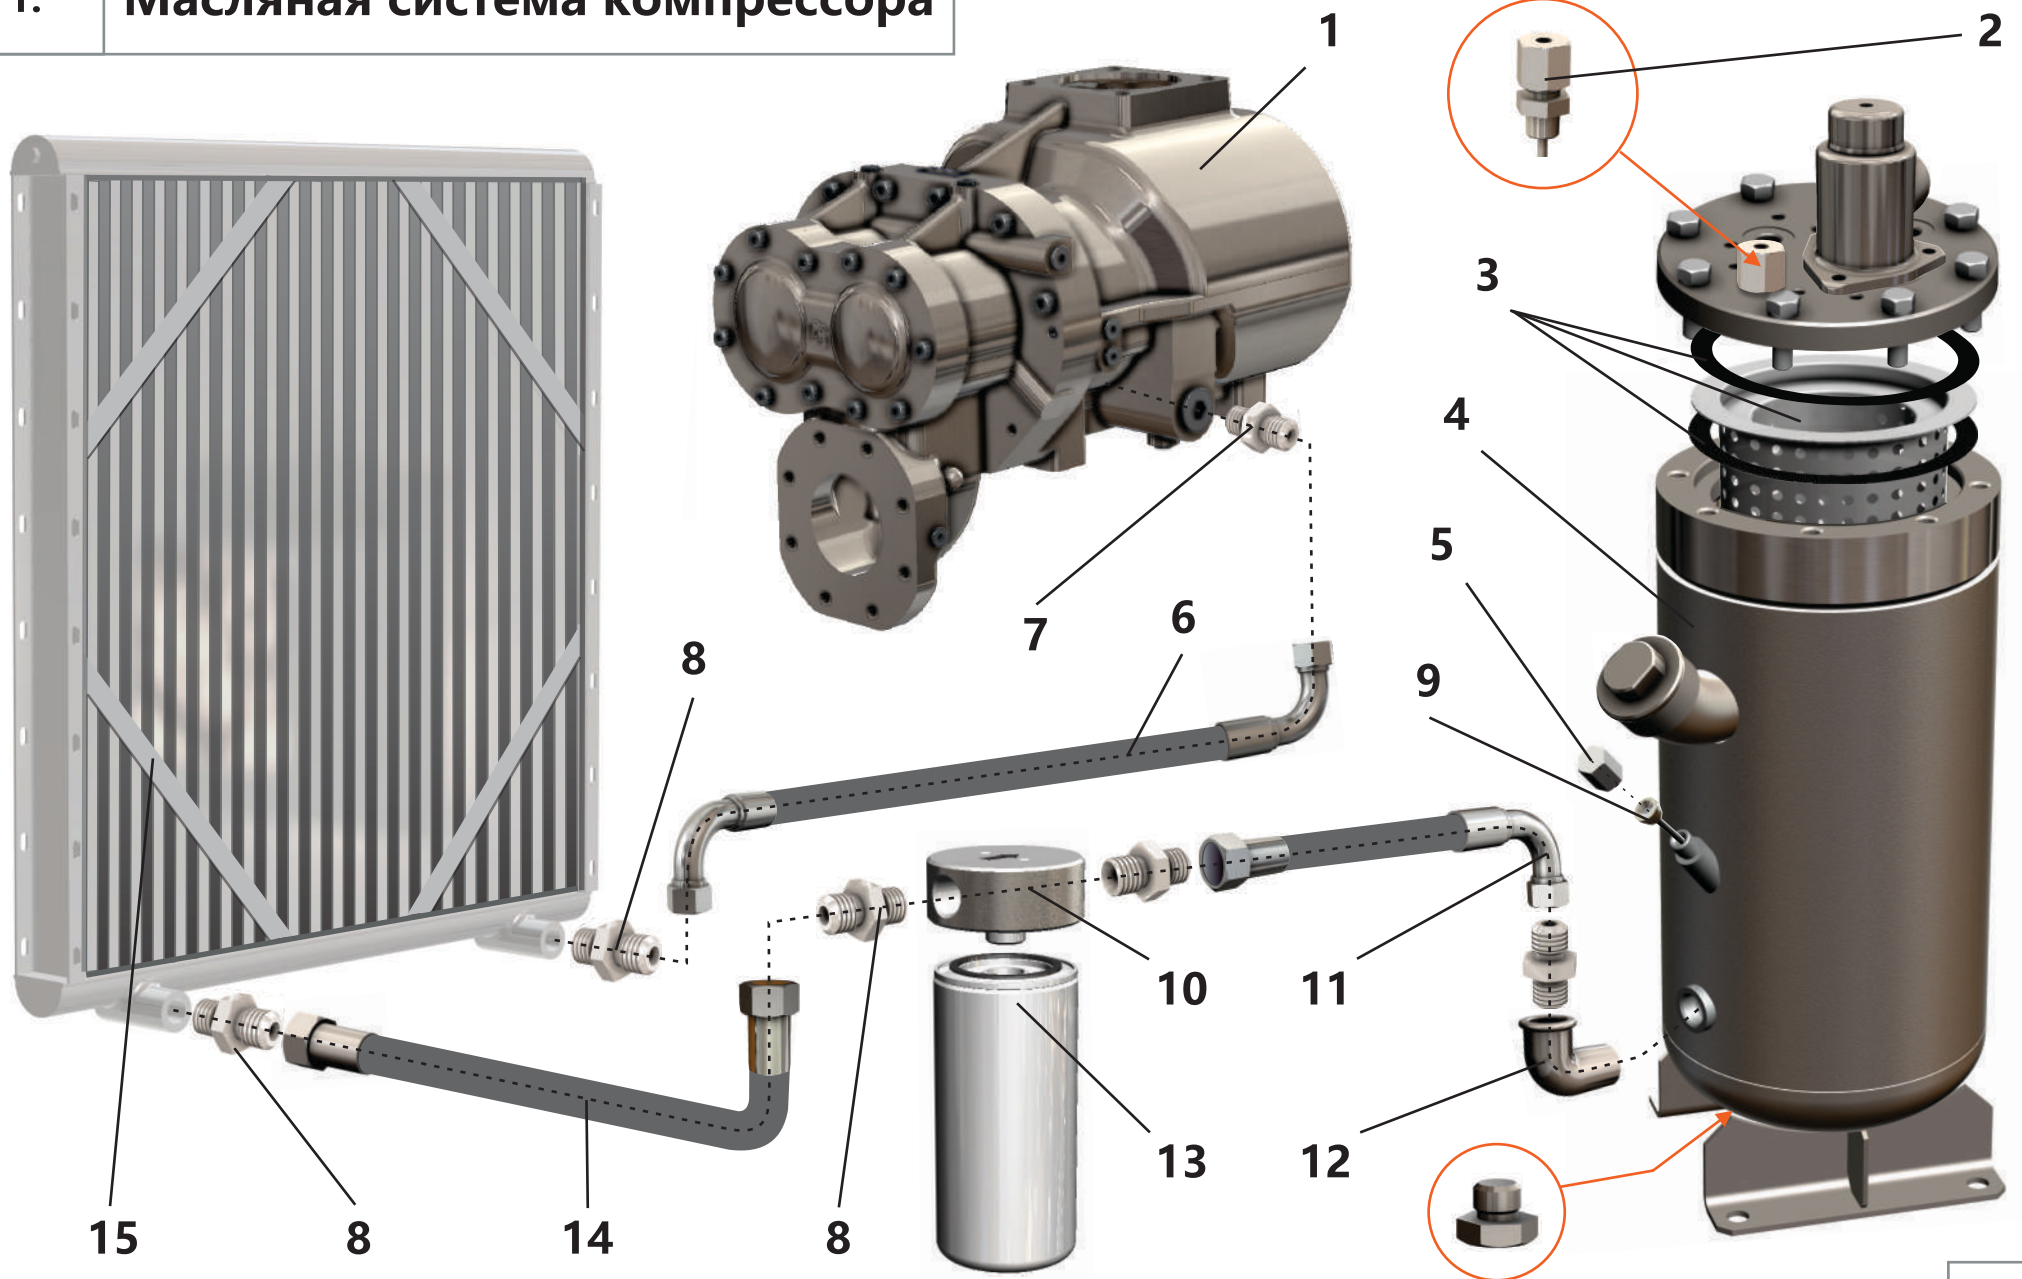

1. Масляная система компрессора

1. Масляная система компрессора

Поз.	Артикул	Наименование	Кол-во	Ед. измер.
1	ЗИФ-00030033	Компрессор	1	шт.
	ЗИФ-00006865	Шпонка	1	шт.
2	ЗИФ-00010936	Фильтр	1	шт.
3	ЗИФ-00021579	Фильтроэлемент сепаратора сжатого воздуха	1	шт.
	ЗИФ-00022595	Прокладка	2	шт.
4	ЗИФ-00029100	Сосуд, работающий под давлением	1	шт.
5	ЗИФ-00005700	Пробка масломера	1	шт.
6	ЗИФ-00030613	Рукав РВД	1	шт.
7	ЗИФ-00030524	Штуцер	1	шт.
8	ЗИФ-00006576	Штуцер	5	шт.
9	ЗИФ-00006228	Масломер	1	шт.
10	ЗИФ-00006578	Крышка фильтра масляного	1	шт.
11	ЗИФ-00016058	Рукав РВД	1	шт.
12	ЗИФ-00008991	Угольник	1	шт.
13	ЗИФ-00010387	Фильтроэлемент масляного фильтра	1	шт.
14	ЗИФ-00030614	Рукав РВД	1	шт.
15	ЗИФ-00008130	Маслоохладитель	1	шт.