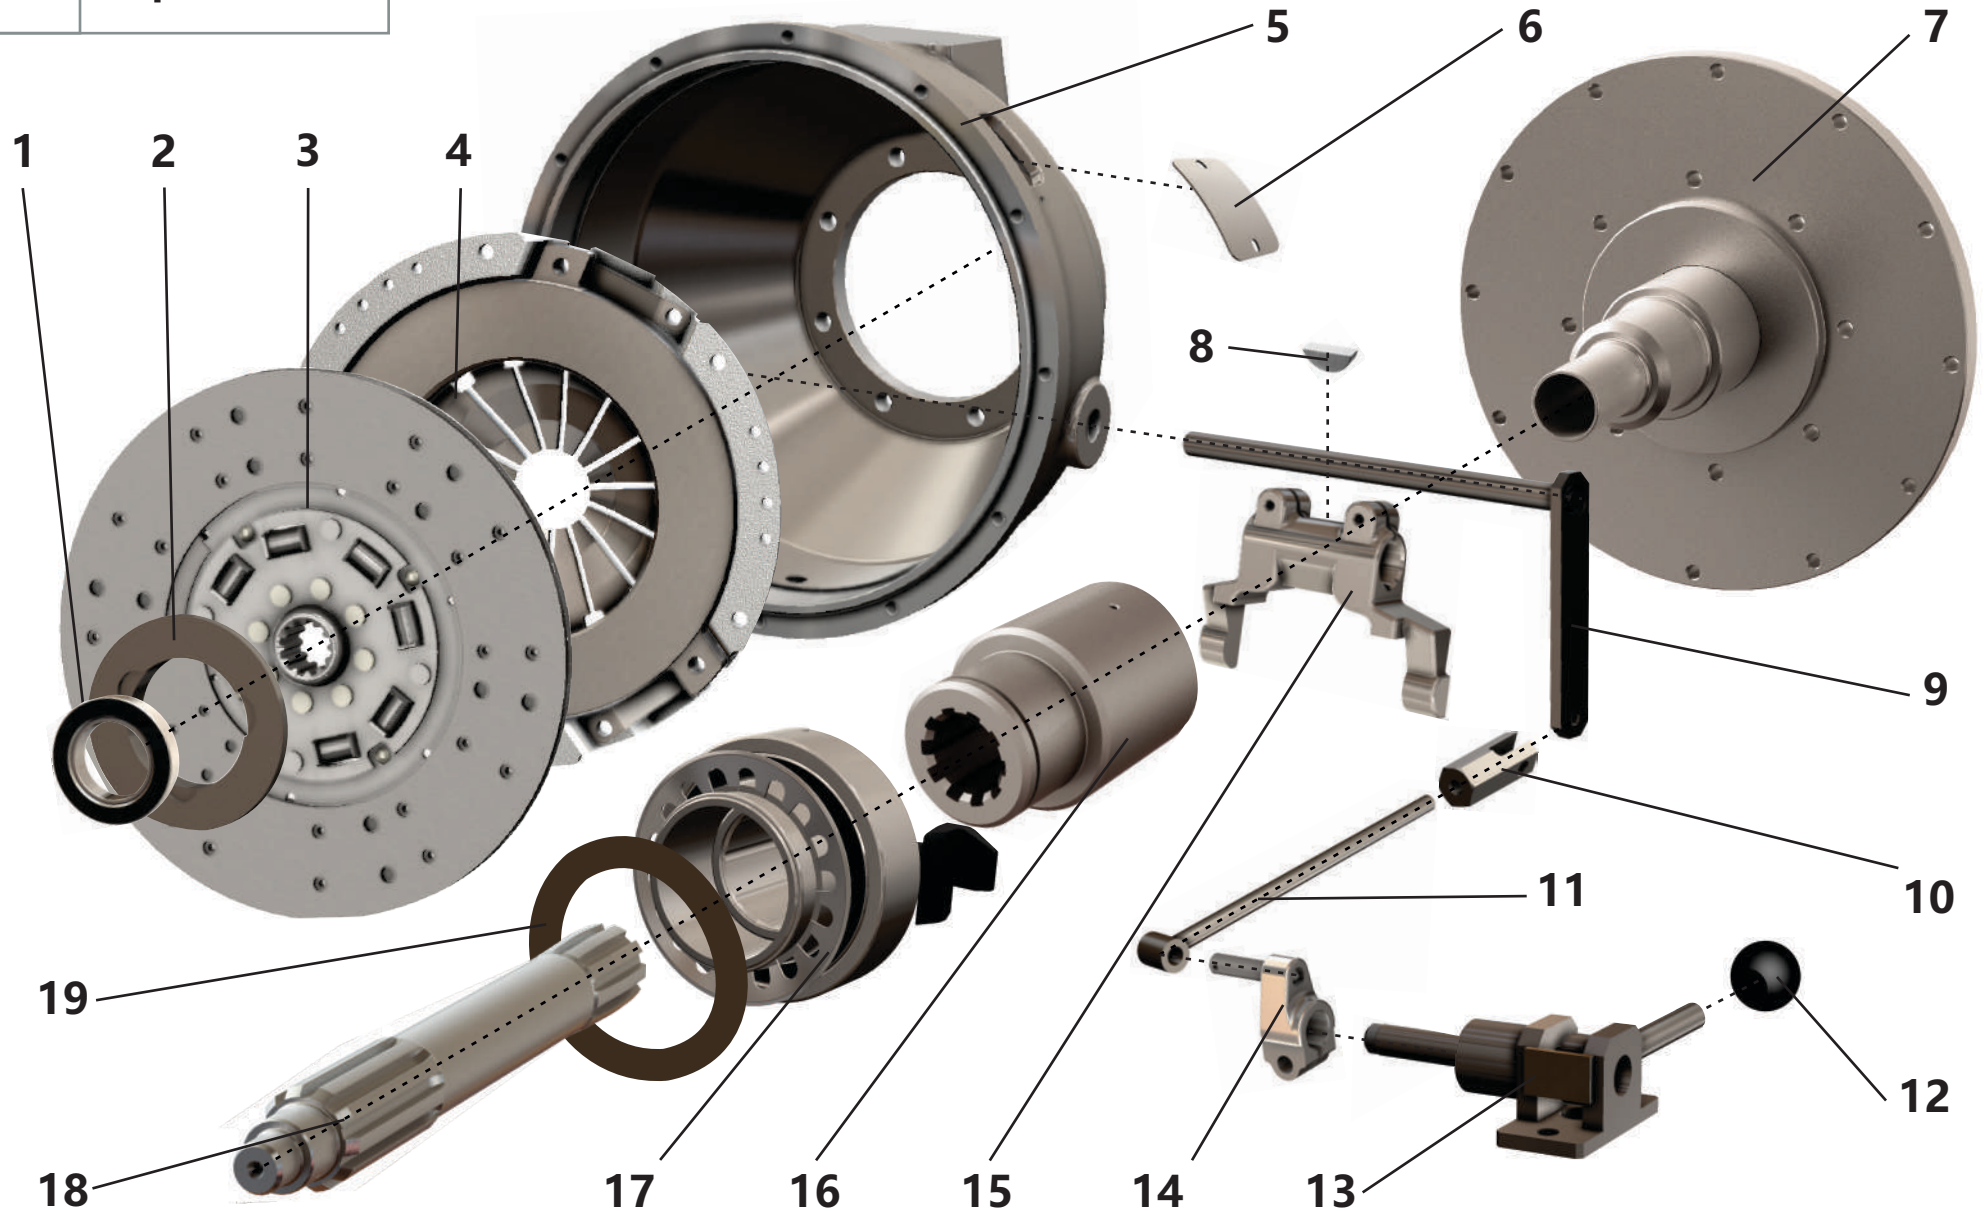

4.2. Сцепление

4.2. Сцепление

Поз.	Артикул	Наименование	Кол-во	Ед. измер.
1	ЗИФ-00025254	Подшипник	1	шт.
2	ЗИФ-00023134	Кольцо упорное	1	шт.
3	ЗИФ-00023133	Диск сцепления ведомый	1	шт.
4	ЗИФ-00023132	Диск сцепления нажимной	1	шт.
5	ЗИФ-00023276	Картер	1	шт.
6	ЗИФ-00007754	Крышка картера	1	шт.
7	ЗИФ-00038755	Кронштейн отводки	1	шт.
8	ЗИФ-00023141	Шпонка	1	шт.
9	ЗИФ-00024099	Валик вилки выключения в сборе	1	шт.
10	ЗИФ-00005560	Вилка	1	шт.
11	ЗИФ-00028817	Тяга выключения сцепления	1	шт.
12	ЗИФ-00017420	Шарик	1	шт.
13	ЗИФ-00025364	Рукоятка с кронштейном	1	шт.
14	ЗИФ-00023666	Рычаг	1	шт.
15	ЗИФ-00023137	Вилка выключения сцепления	1	шт.
16	ЗИФ-00038754	Втулка	1	шт.
17	ЗИФ-00023135	Муфта выключения сцепления	1	шт.
18	ЗИФ-00038753	Вал	1	шт.
19	ЗИФ-00023136	Кольцо выключения сцепления	1	шт.