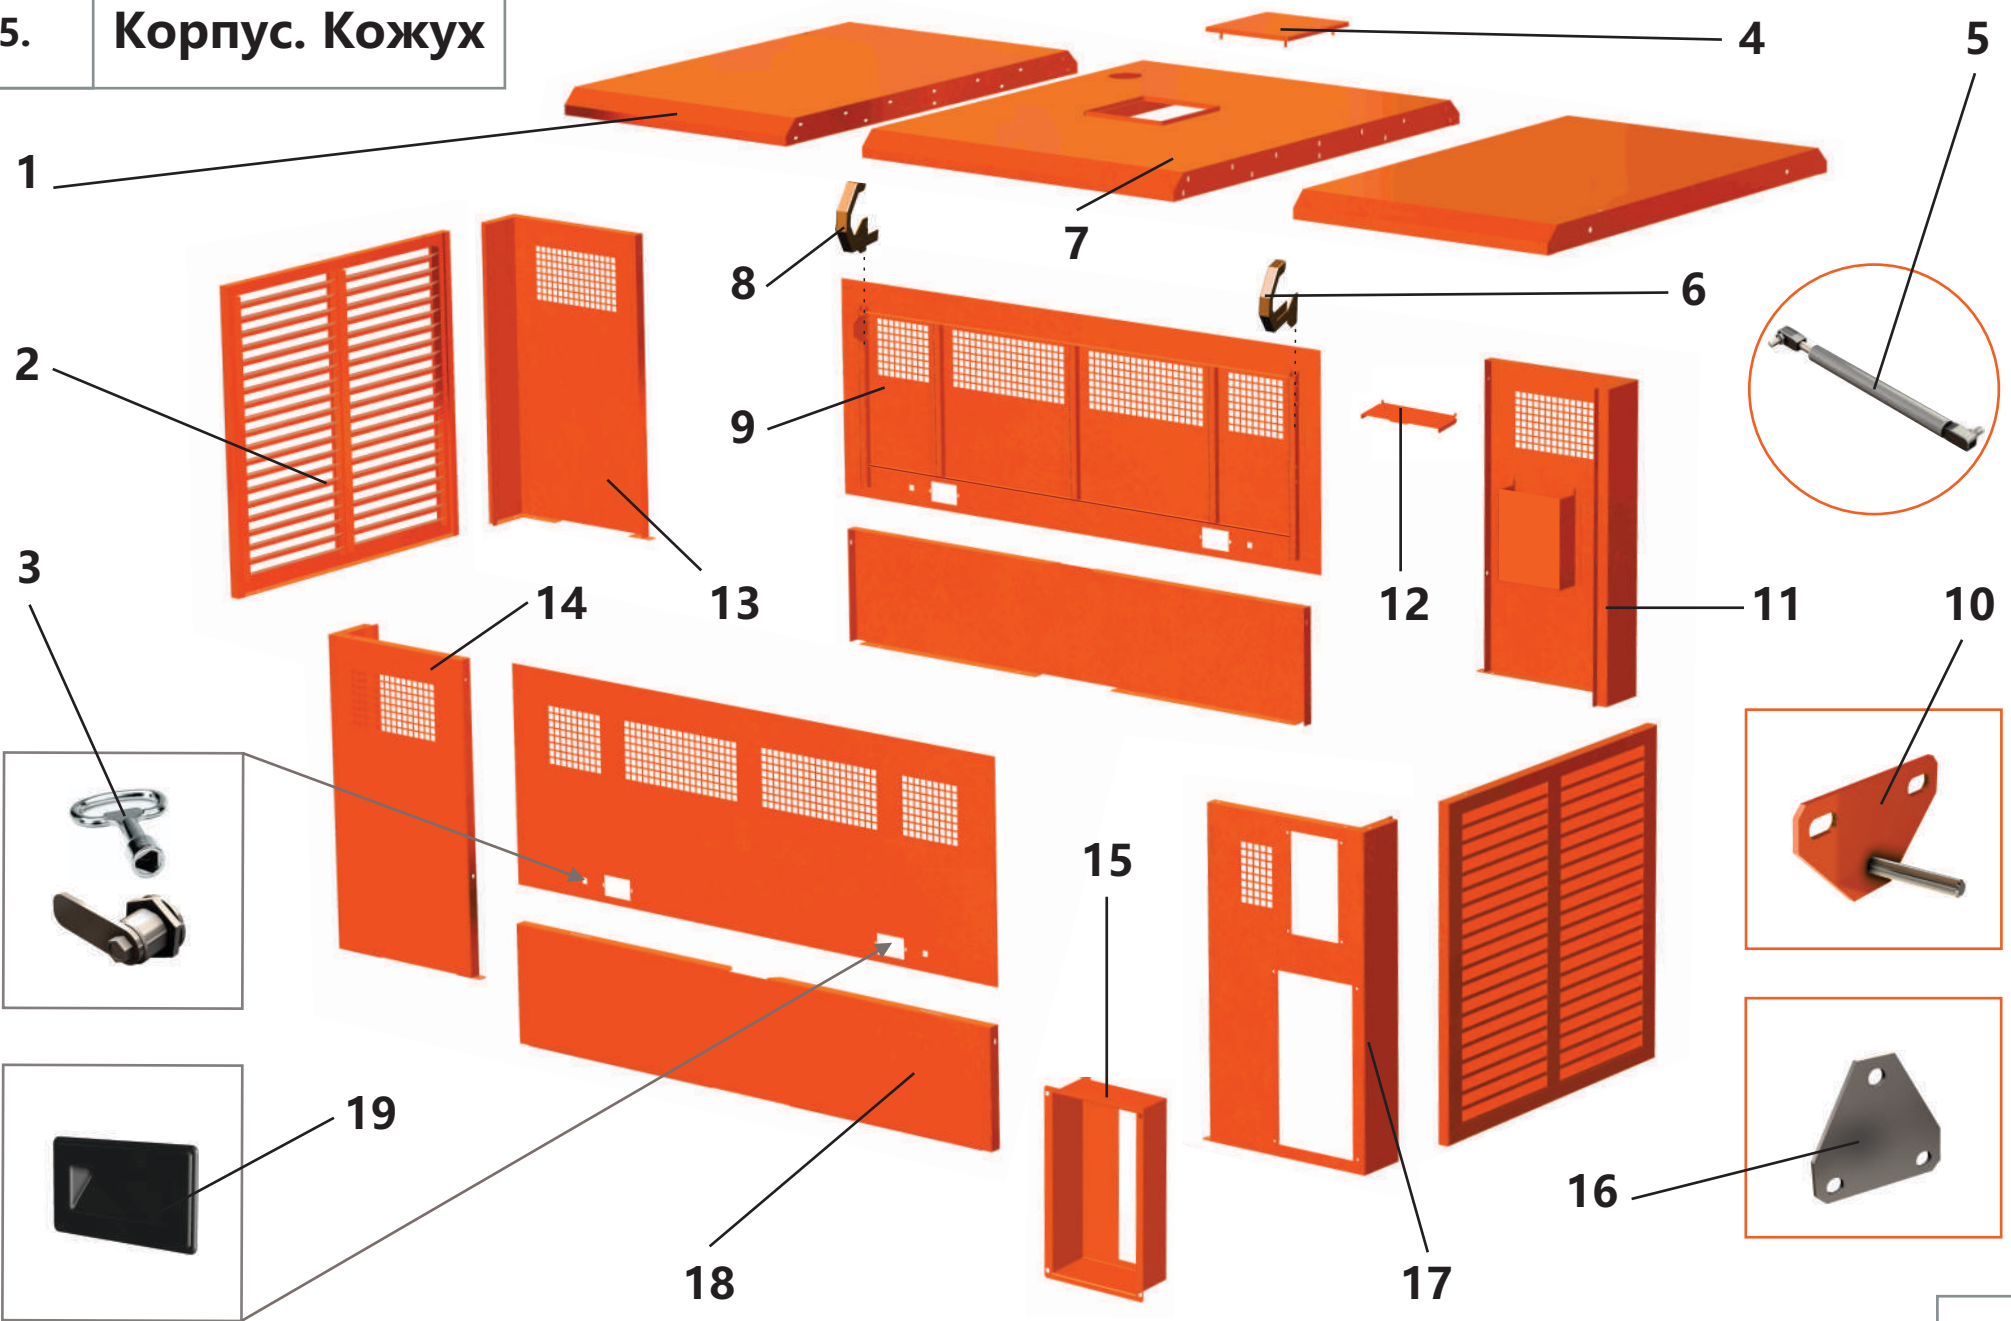

5. Корпус. Кожух

5. Корпус. Кожух

Поз.	Артикул	Наименование	Кол-во	Ед. измер.
1	ЗИФ-00024344	Часть крыши крайняя	2	шт.
2	ЗИФ-00024349	Щит жалюзи	1	шт.
3	ЗИФ-00010609	Замок	4	шт.
4	ЗИФ-00024350	Крышка	1	шт.
	ЗИФ-00024354	Собачка	4	шт.
5	ЗИФ-00016287	Упор газовый	4	шт.
6	ЗИФ-00018782	Звено правое	2	шт.
7	ЗИФ-00028536	Часть крыши средняя	1	шт.
8	ЗИФ-00018783	Звено левое	2	шт.
9	ЗИФ-00024348	Щит подъемный	2	шт.
10	ЗИФ-00018781	Кронштейн с осью	4	шт.
11	ЗИФ-00024347	Портал передний правый	1	шт.
12	ЗИФ-00024364	Крышка	1	шт.
13	ЗИФ-00024352	Портал передний правый	4	шт.
14	ЗИФ-00024351	Портал передний левый	1	шт.
15	ЗИФ-00024353	Ниша	1	шт.
16	ЗИФ-00018784	Кронштейн подвижный	4	шт.
17	ЗИФ-00024346	Портал задний левый	1	шт.
18	ЗИФ-00024355	Юбка	2	шт.
19	ЗИФ-00018787	Ручка люка утопленная	4	шт.