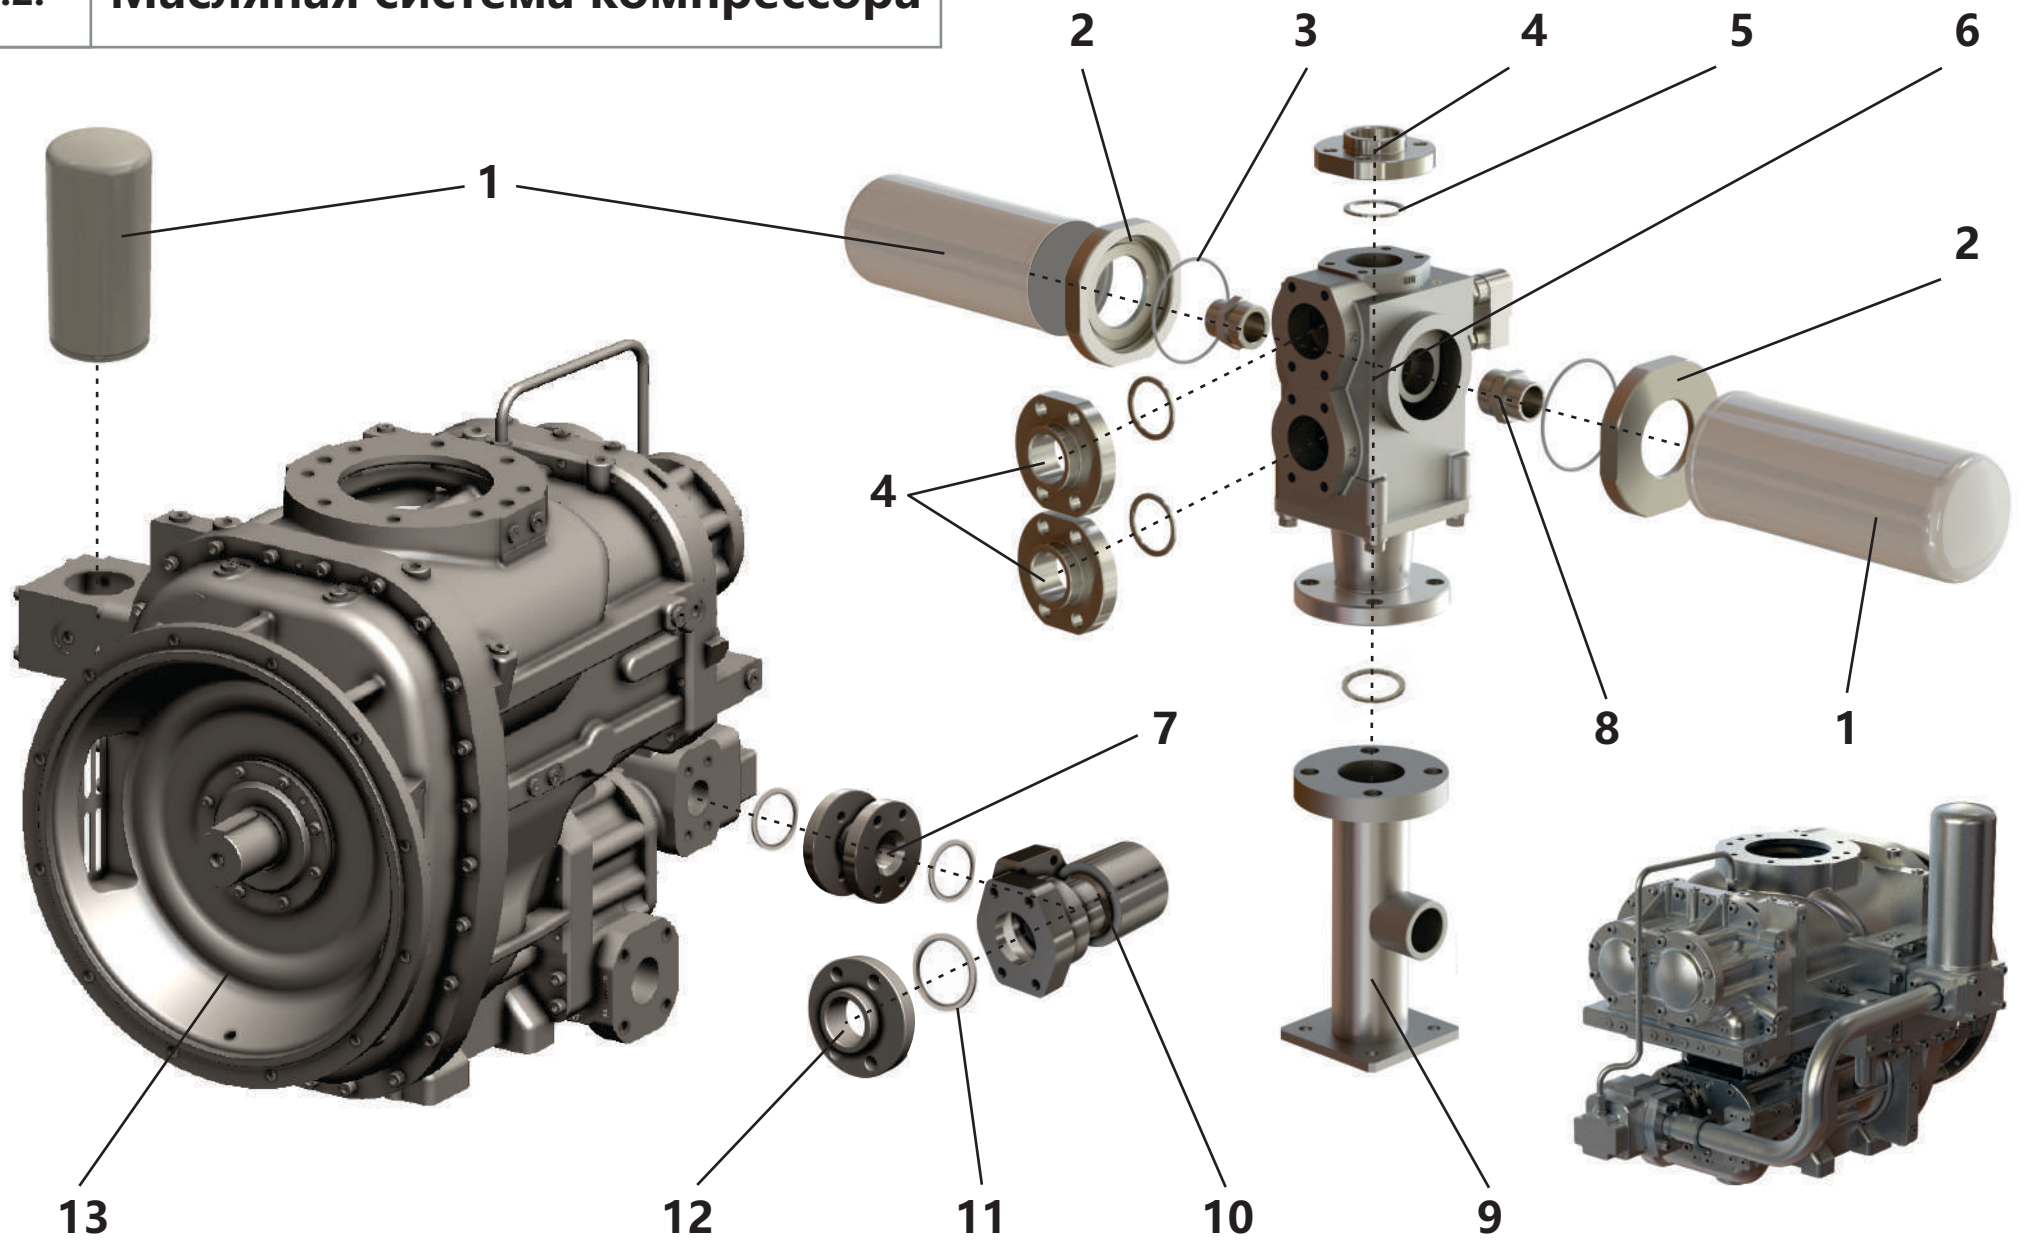

1.2. Масляная система компрессора

1.2. Масляная система компрессора

Поз.	Артикул	Наименование	Кол-во	Ед. измер.
1	ЗИФ-00028966	Фильтроэлемент масляного фильтра	3	шт.
2	ЗИФ-00039407	Кольцо фильтроэлемента переходное	2	шт.
3	ЗИФ-00039334	Прокладка	2	шт.
4	ЗИФ-00038948	Фланец термостата	3	шт.
5	ЗИФ-00017116	Прокладка	4	шт.
6	ЗИФ-00038784	Клапан термостатический	1	шт.
7	ЗИФ-00038757	Переходник клапана отсечки	1	шт.
8	ЗИФ-00039408	Штуцер	2	шт.
9	ЗИФ-00039050	Патрубок установочный термостата	1	шт.
10	ЗИФ-00038782	Клапан отсечки масла	1	шт.
11	ЗИФ-00019635	Прокладка	3	шт.
12	ЗИФ-00036703	Фланец клапана отсечки	1	шт.
13	ЗИФ-00040533	Компрессор	1	шт.