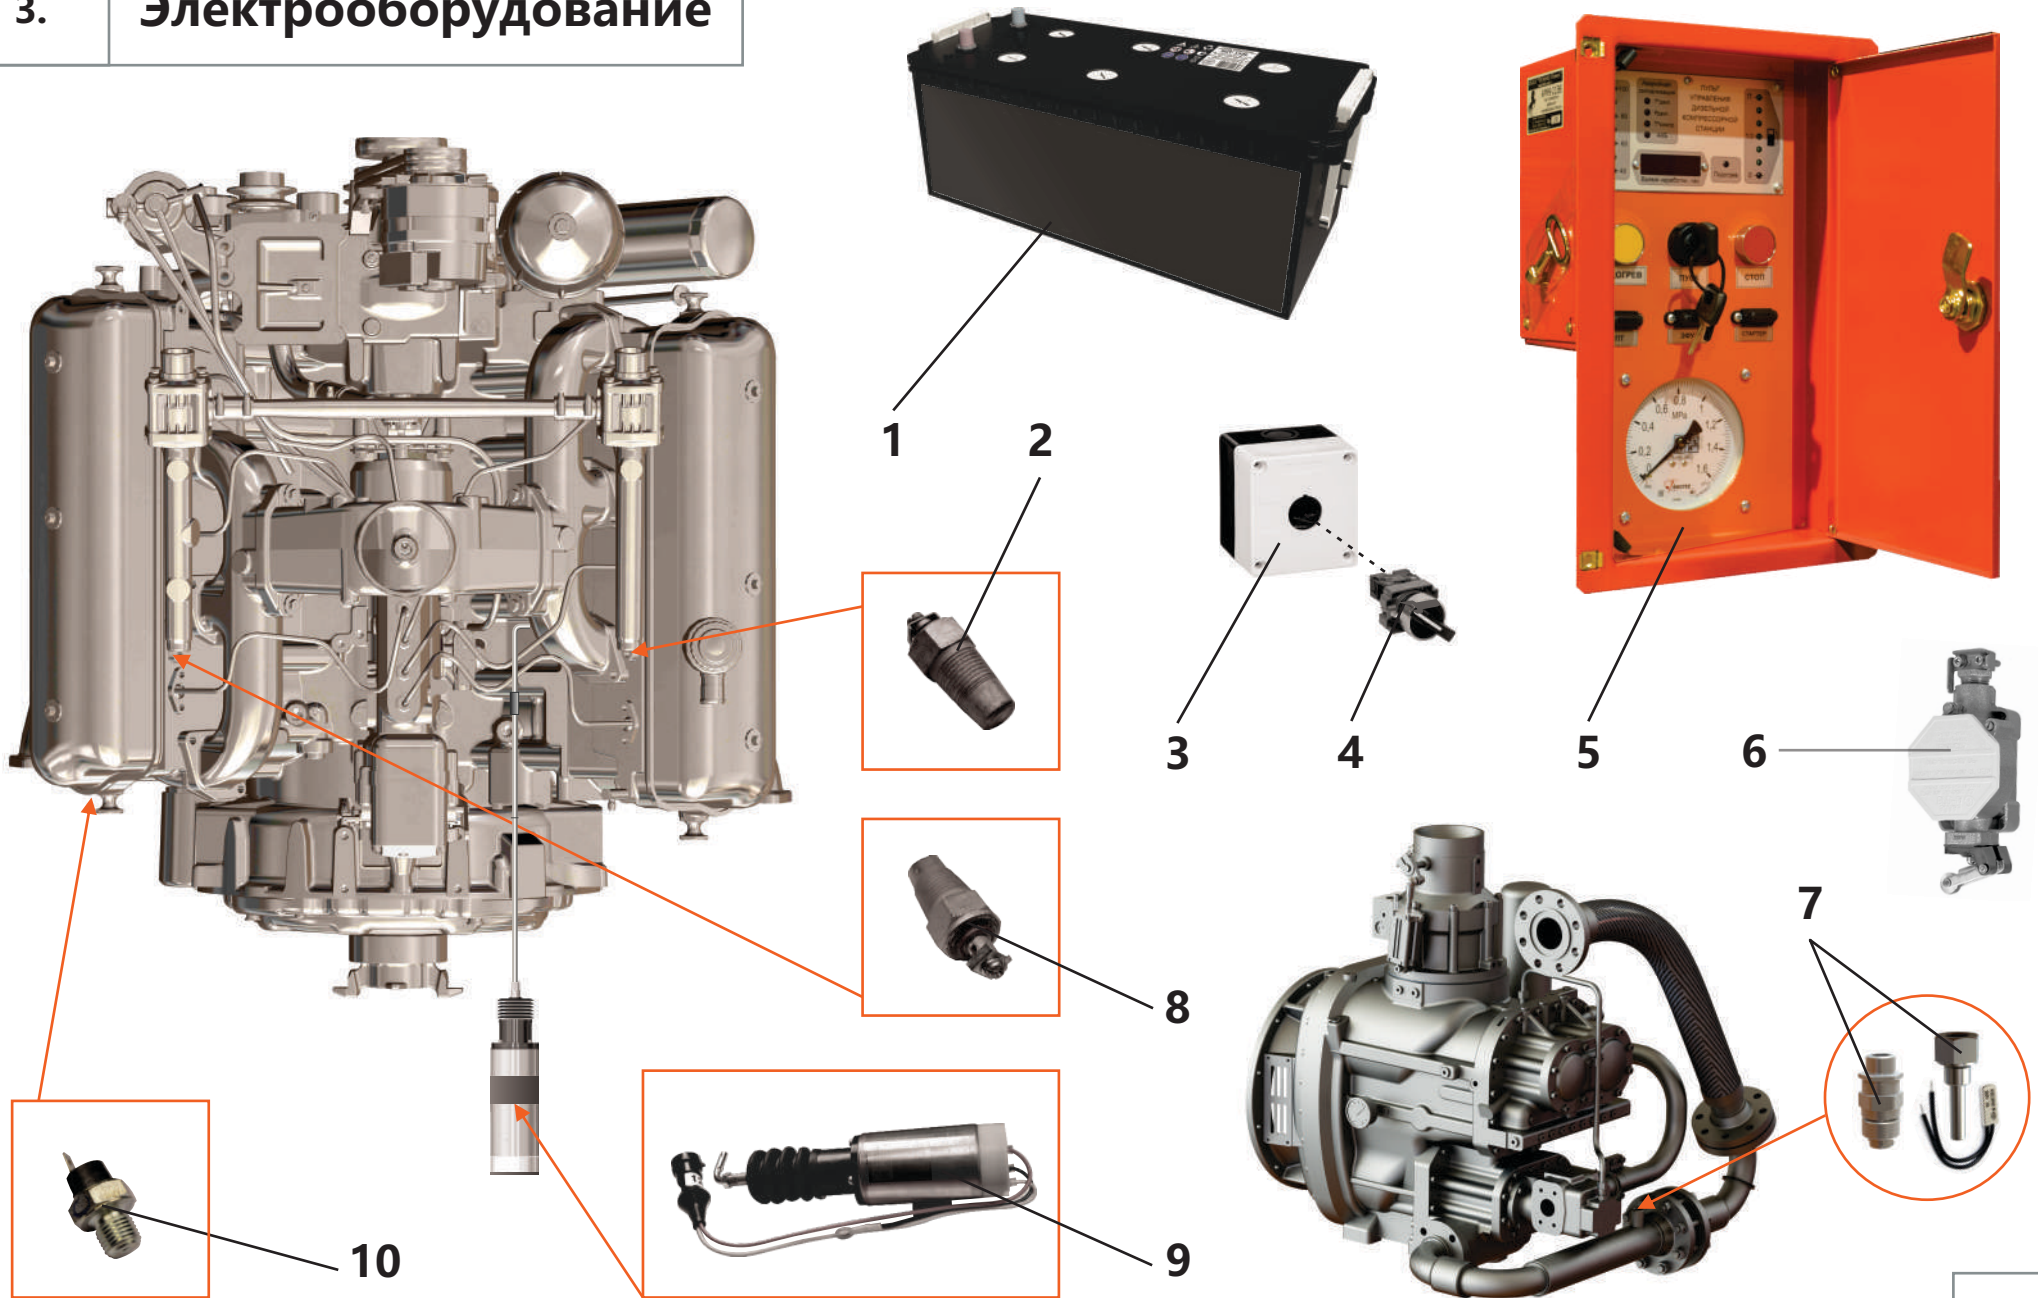

3. Электрооборудование

3. Электрооборудование

Поз.	Артикул	Наименование	Кол-во	Ед. измер.
1	ЗИФ-00011100	Аккумуляторная батарея	2	шт.
2	ЗИФ-00005832	Датчик указателя температуры	1	шт.
3	ЗИФ-00026162	Корпус на кнопку	1	шт.
4	ЗИФ-00039397	Переключатель	1	шт.
5	ЗИФ-00040553	Щит управления	1	шт.
6	ЗИФ-00007480	Выключатель путевой взрывозащ.	1	шт.
7	ЗИФ-00033561	Кабельный ввод взрывозащищенный	1	шт.
	ЗИФ-00027831	Гильза защитная	1	шт.
	ЗИФ-00034668	Датчик температуры	1	шт.
8	ЗИФ-00005830	Датчик аварийной температуры жидкости	1	шт.
9	ЗИФ-00025809	Электромагнит	1	шт.
10	ЗИФ-00005829	Датчик аварийного давления масла	1	шт.