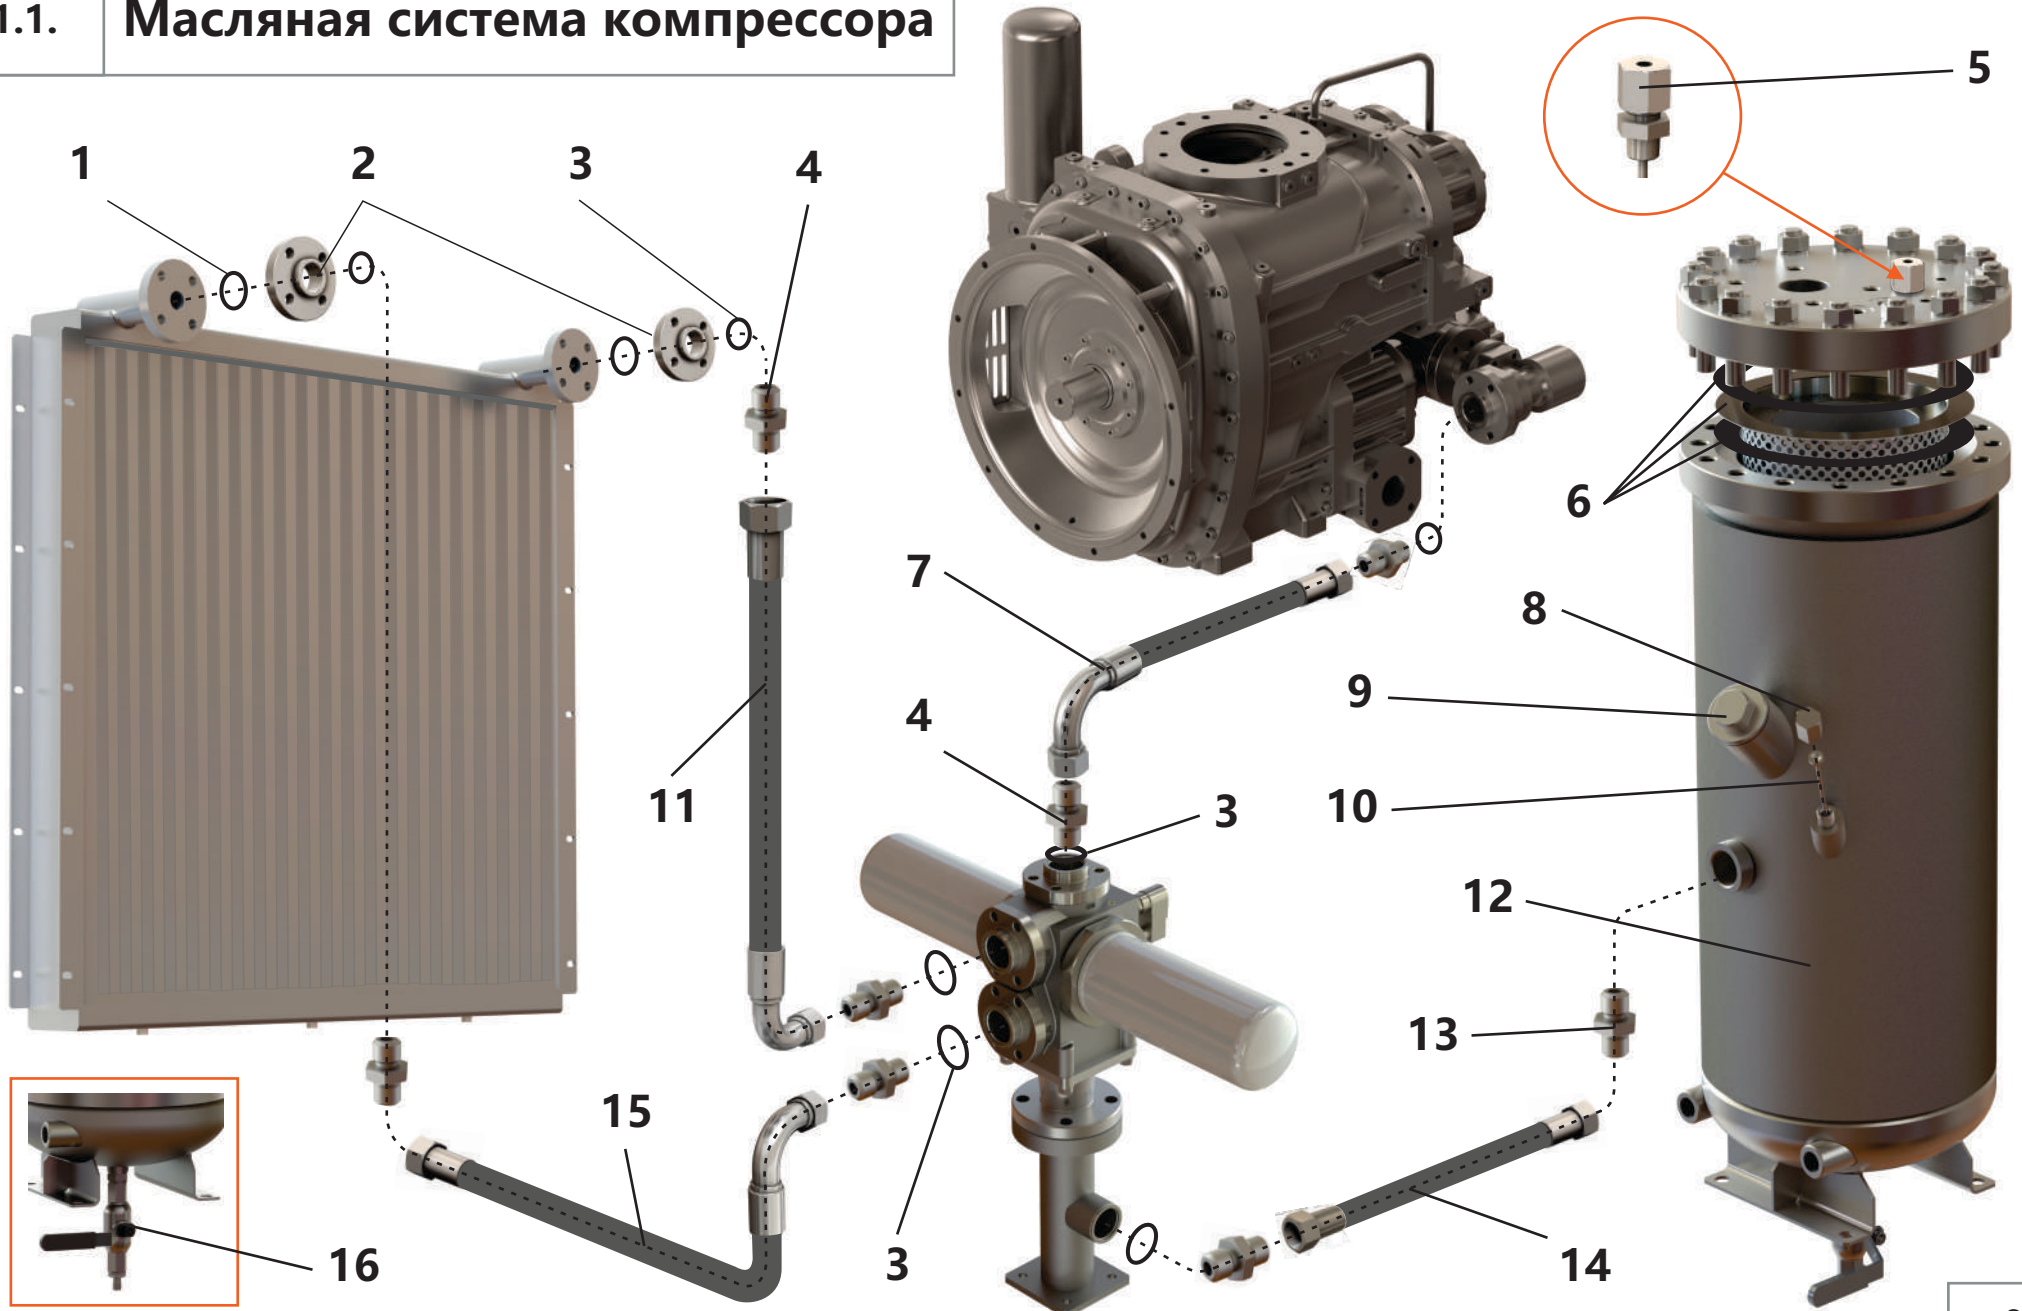

1.1. Масляная система компрессора

1.1. Масляная система компрессора

Поз.	Артикул	Наименование	Кол-во	Ед. измер.
1	ЗИФ-00039333	Прокладка	2	шт.
2	ЗИФ-00038823	Фланец маслоохладителя	2	шт.
3	ЗИФ-00017116	Прокладка	6	шт.
4	ЗИФ-00036256	Штуцер	6	шт.
5	ЗИФ-00010940	Фильтр линии отсоса	1	шт.
6	ЗИФ-00034108	Фильтроэлемент сепаратора сжатого воздуха	1	шт.
7	ЗИФ-00039088	Рукав РВД L=3200мм	1	шт.
8	ЗИФ-00005700	Пробка масломера	1	шт.
9	ЗИФ-00032019	Крышка	1	шт.
	ЗИФ-00005697	Прокладка	1	шт.
10	ЗИФ-00006228	Масломер	1	шт.
11	ЗИФ-00026055	Рукав РВД L=2400мм	1	шт.
12	ЗИФ-00038838	Сосуд, работающий под давлением	1	шт.
13	ЗИФ-00025511	Штуцер	1	шт.
14	ЗИФ-00039089	Рукав РВД L=4200мм	1	шт.
15	ЗИФ-00015490	Рукав РВД L=2700мм	1	шт.
16	ЗИФ-00038635	Кран шаровый газовый сварной муфтовый полнопроходной	1	шт.