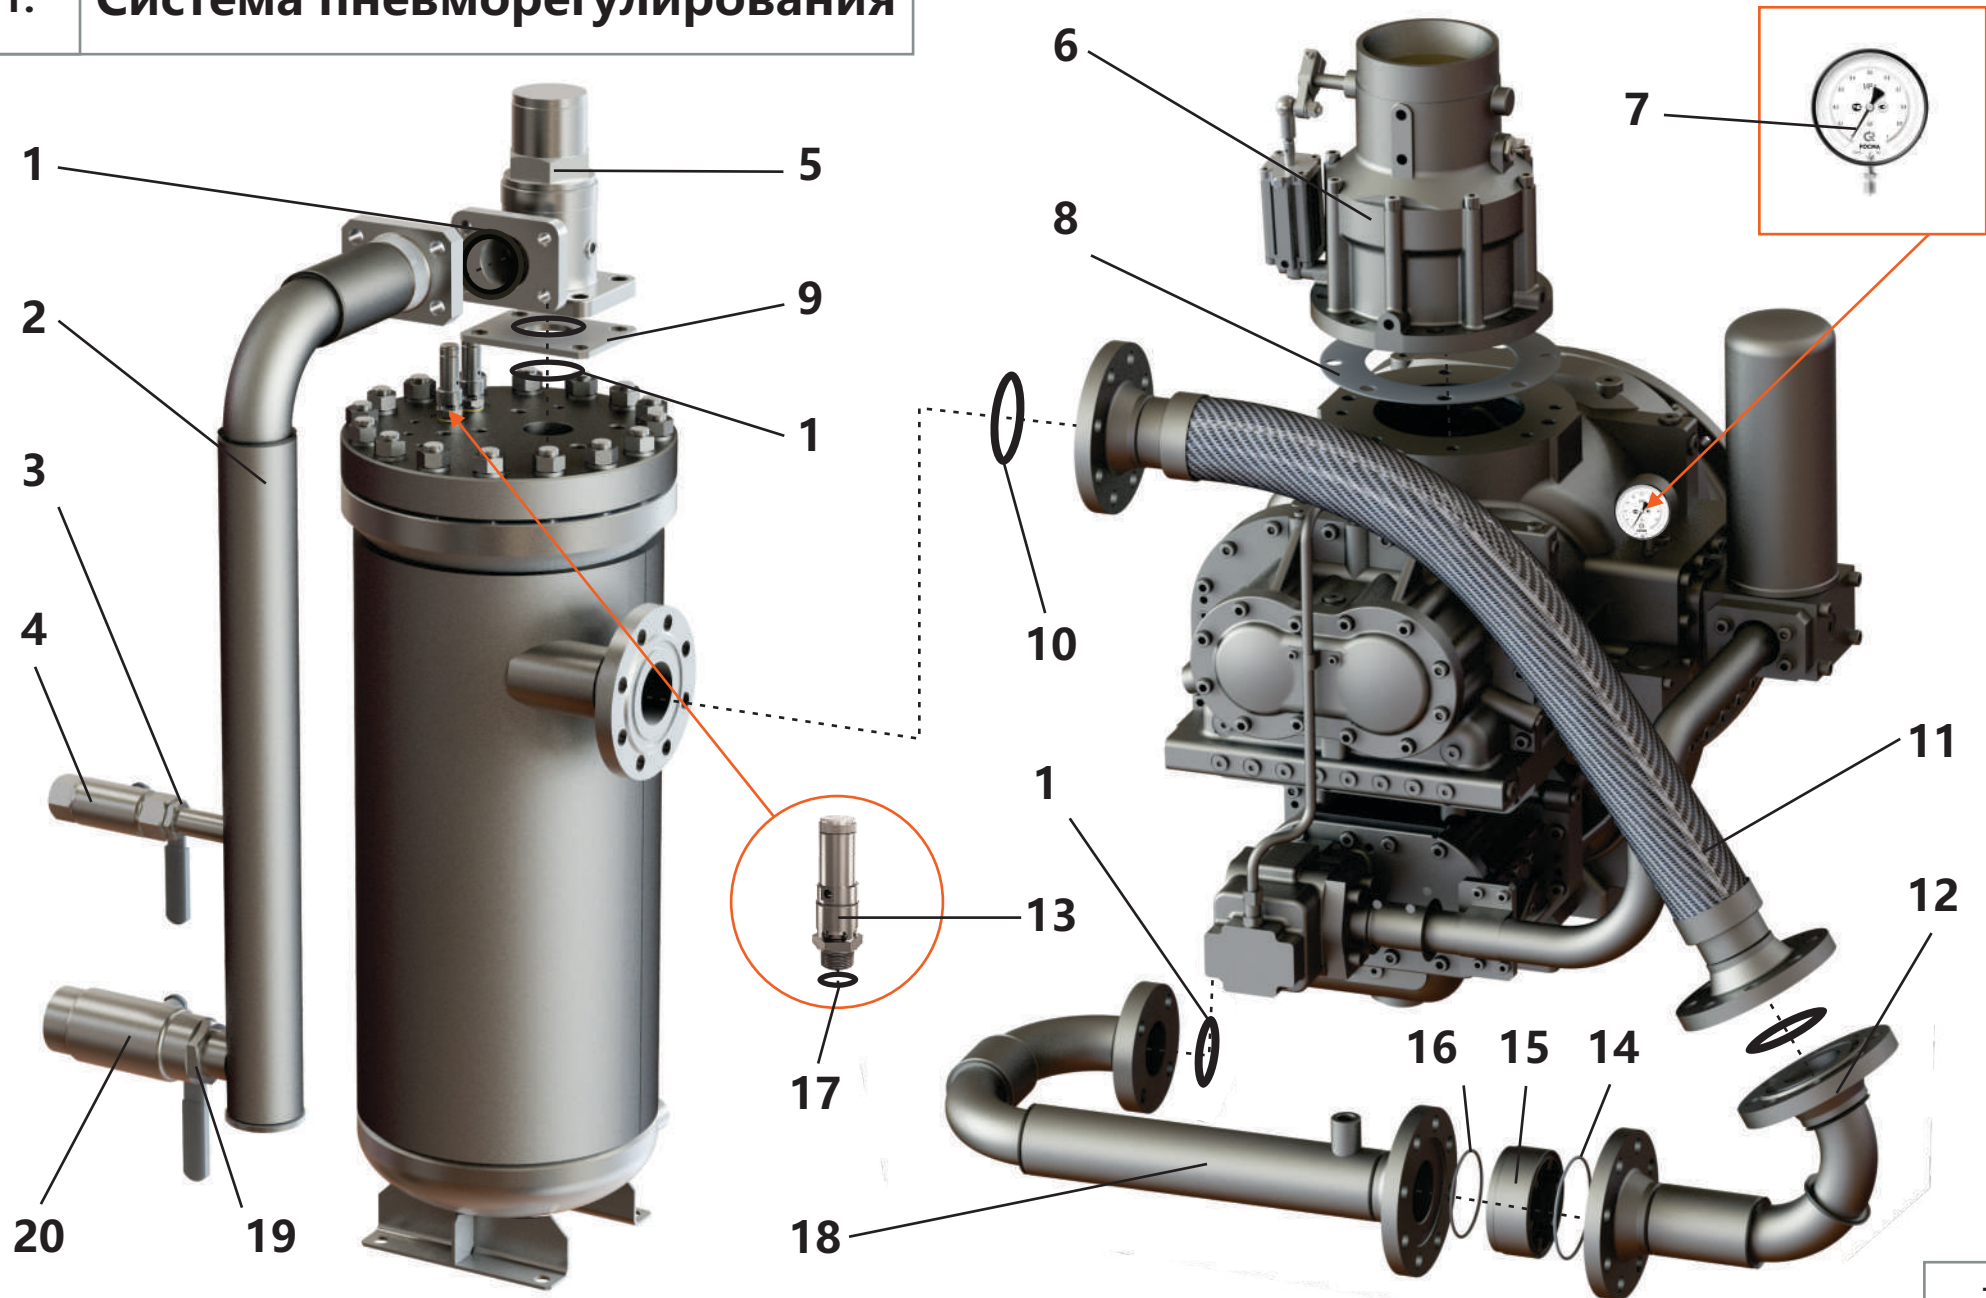

2.1. Система пневморегулирования

2.1. Система пневморегулирования

Поз.	Артикул	Наименование	Кол-во	Ед. измер.
1	ЗИФ-00039333	Прокладка	4	шт.
2	ЗИФ-00039051	Труба раздаточная	1	шт.
3	ЗИФ-00004169	Контргайка	1	шт.
4	ЗИФ-00038636	Кран шаровый газовый сварной муфтовый полнопроходной	1	шт.
5	ЗИФ-00038833	Клапан минимального давления	1	шт.
6	ЗИФ-00038783	Клапан дроссельный	1	шт.
7	ЗИФ-00040547	Манометр	1	шт.
8	ЗИФ-00026181	Прокладка переходника всасывания	1	шт.
9	ЗИФ-00038827	Проставка фланцевая	1	шт.
10	ЗИФ-00005889	Прокладка	2	шт.
11	ЗИФ-00038775	Металлорукав	1	шт.
12	ЗИФ-00038789	Патрубок отводной	1	шт.
13	ЗИФ-00040546	Клапан предохранительный	2	шт.
14	ЗИФ-00036603	Кольцо уплотнительное	1	шт.
15	ЗИФ-00038780	Клапан обратный	1	шт.
16	ЗИФ-00036639	Прокладка	1	шт.
17	ЗИФ-00005888	Уплотнительное кольцо	1	шт.
18	ЗИФ-00038788	Труба нагнетания	1	шт.
19	ЗИФ-00010364	Контргайка	1	шт.
20	ЗИФ-00038637	Кран шаровый газовый сварной муфтовый полнопроходной	1	шт.