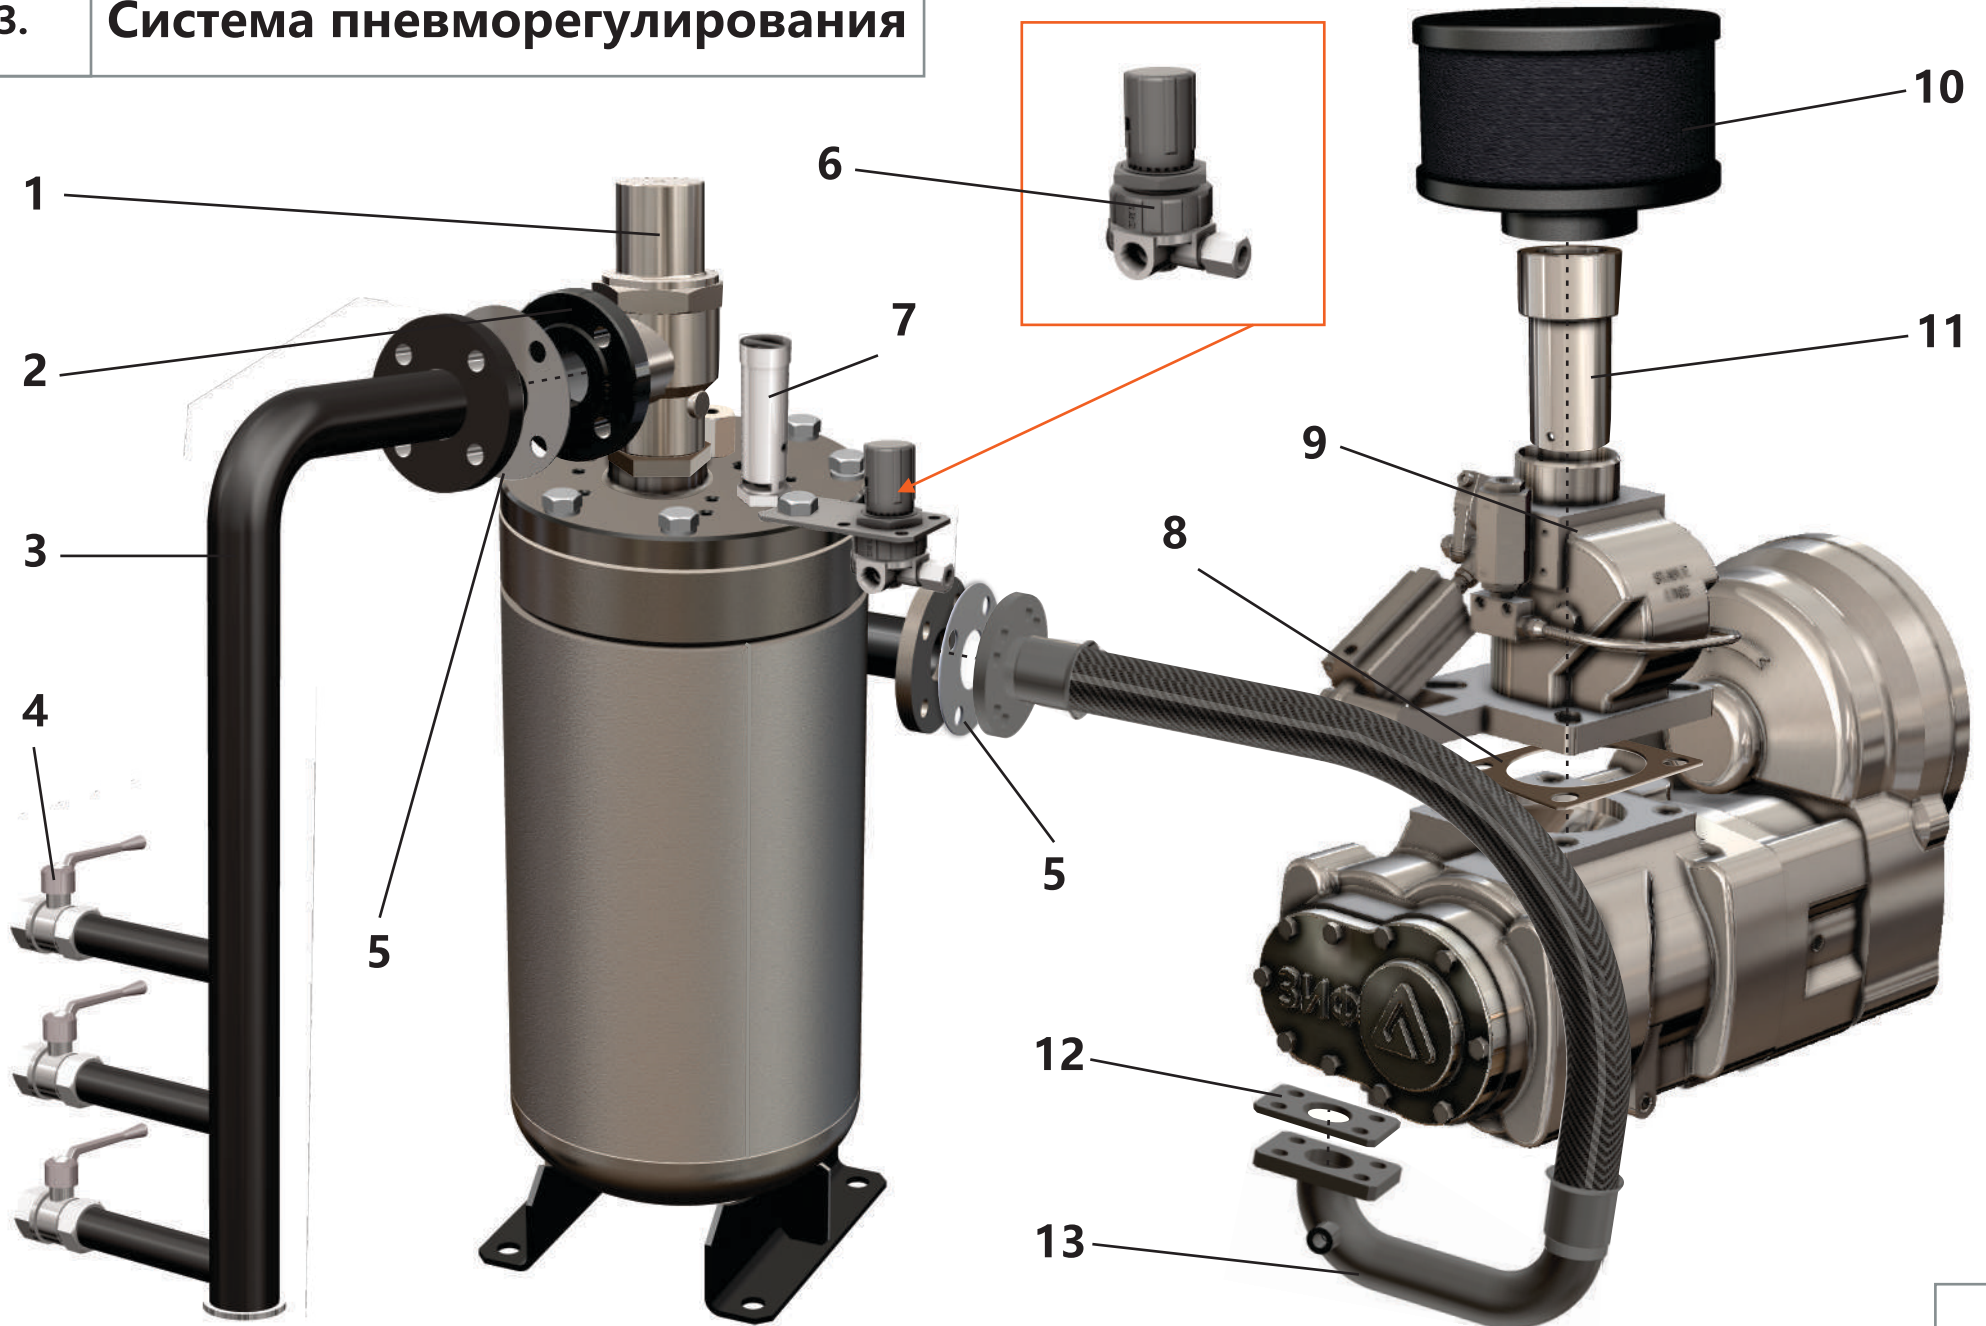

3. Система пневморегулирования

3. Система пневморегулирования

Поз.	Артикул	Наименование	Кол-во	Ед. измер.
1	ЗИФ-00030493	Клапан минимального давления	1	шт.
2	ЗИФ-00029611	Фланец к клапану минимального давления	1	шт.
3	ЗИФ-00036416	Труба раздаточная	1	шт.
4	ЗИФ-00005854	Кран шаровой	3	шт.
5	ЗИФ-00006324	Прокладка	2	шт.
6	ЗИФ-00027875	Клапан пропорциональный	1	шт.
7	ЗИФ-00022738	Клапан предохранительный	1	шт.
8	ЗИФ-00006326	Прокладка	1	шт.
9	ЗИФ-00026233	Клапан дроссельный	1	шт.
10	ЗИФ-00018770	Фильтроэлемент воздушного фильтра	1	шт.
11	ЗИФ-00036419	Втулка	1	шт.
12	ЗИФ-00006321	Прокладка	1	шт.
13	ЗИФ-00018772	Труба нагнетания	1	шт.