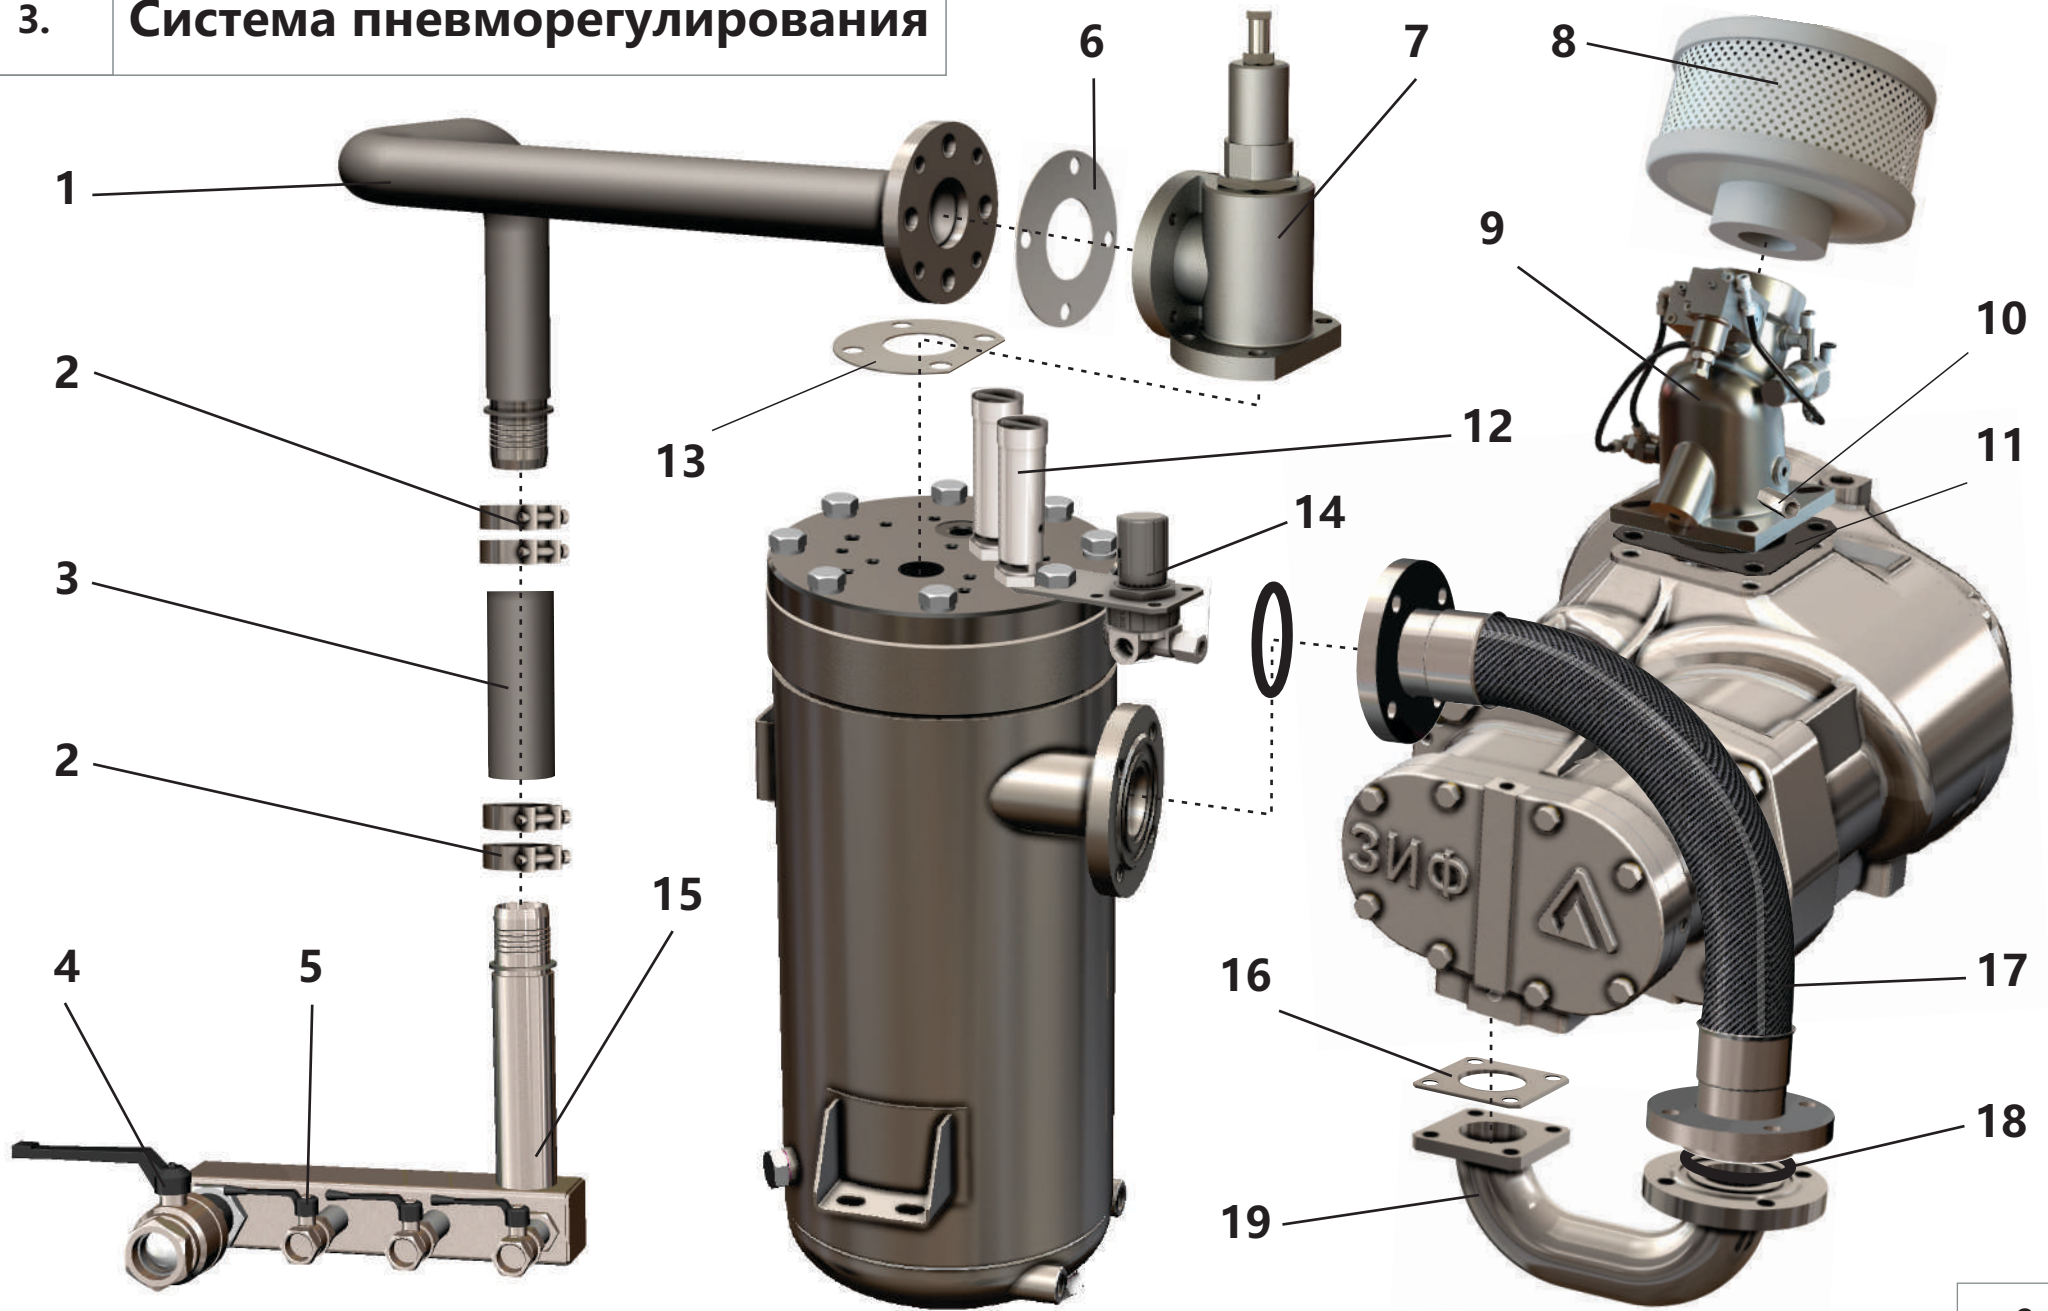

3. Система пневморегулирования

3. Система пневморегулирования

Поз.	Артикул	Наименование	Кол-во	Ед. измер.
1	ЗИФ-00018735	Подвод на трубу раздаточную	1	шт.
2	ЗИФ-00030709	Хомут силовой 2х болтовой	4	шт.
3	ЗИФ-00010378	Рукав РВД	1	шт.
4	ЗИФ-00005855	Кран шаровой латунный Ду-40	1	шт.
5	ЗИФ-00005854	Кран шаровой латунный Ду-20	3	шт.
6	ЗИФ-00005545	Прокладка	1	шт.
7	ЗИФ-00038808	Клапан минимального давления	1	шт.
8	ЗИФ-00015373	Фильтроэлемент воздушного фильтра	1	шт.
9	ЗИФ-00019937	Клапан дроссельный	1	шт.
10	ЗИФ-00011260	Клапан обратный	1	шт.
11	ЗИФ-00019670	Прокладка	1	шт.
12	ЗИФ-00026659	Клапан предохранительный	2	шт.
13	ЗИФ-00005609	Прокладка	1	шт.
14	ЗИФ-00027875	Клапан пропорциональный	1	шт.
15	ЗИФ-00018734	Труба раздаточная	1	шт.
16	ЗИФ-00008562	Прокладка	1	шт.
17	ЗИФ-00033223	Металлорукав	1	шт.
18	ЗИФ-00005889	Прокладка	2	шт.
19	ЗИФ-00009076	Труба нагнетания	1	шт.