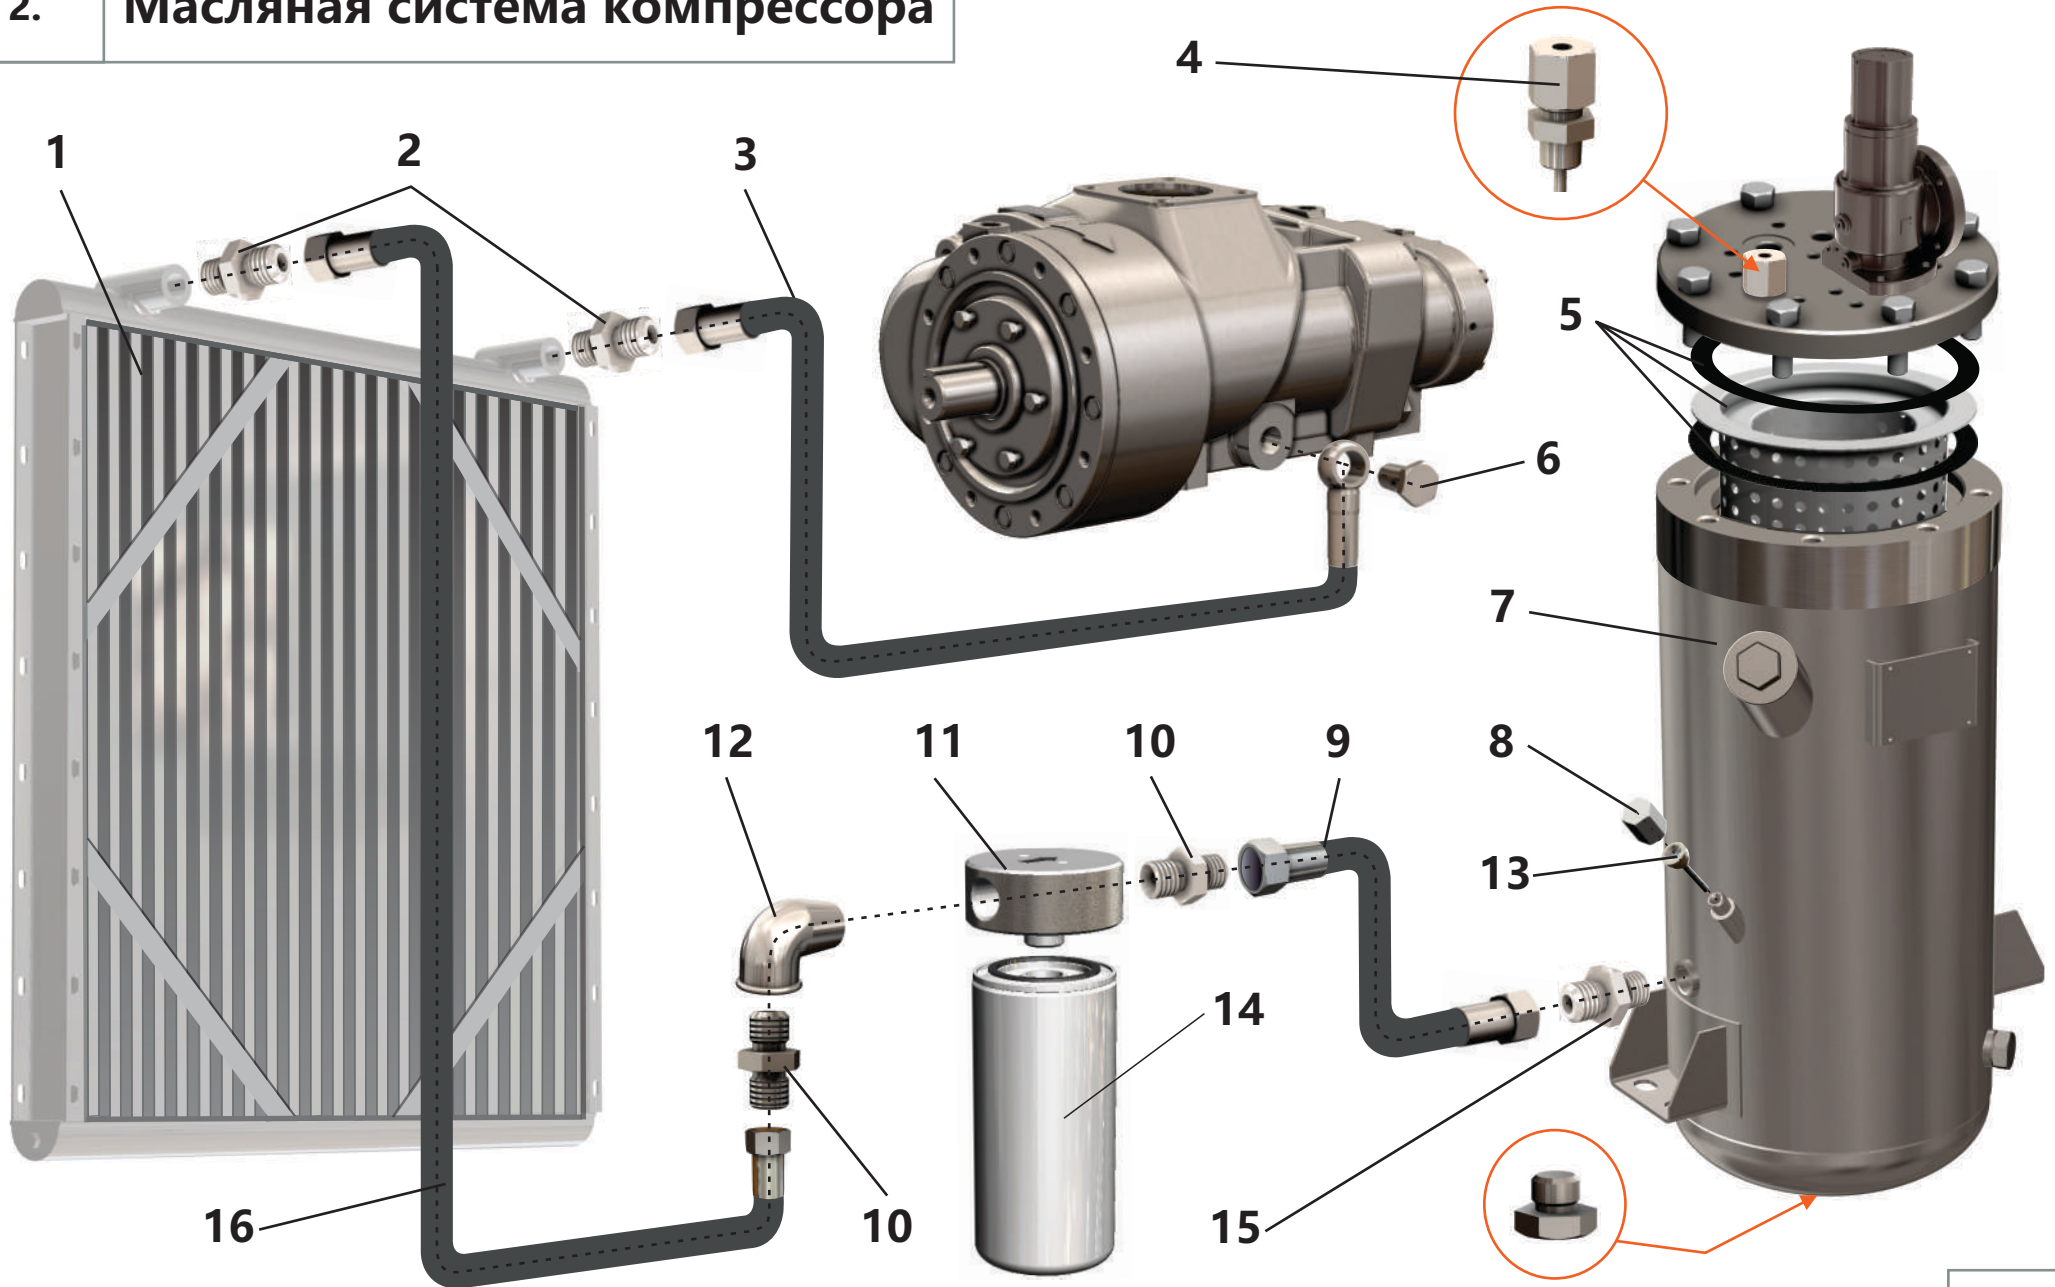

2. Масляная система компрессора

2. Масляная система компрессора

Поз.	Артикул	Наименование	Кол-во	Ед. измер.
1	ЗИФ-00005859	Маслоохладитель	1	шт.
2	ЗИФ-00005940	Штуцер	2	шт.
3	ЗИФ-00010934	Рукав РВД	1	шт.
4	ЗИФ-00010940	Фильтр масляный	1	шт.
5	ЗИФ-00021665	Фильтроэлемент сепаратора сжатого воздуха	1	шт.
	ЗИФ-00008568	Прокладка	2	шт.
6	ЗИФ-00023201	Болт BANJO	1	шт.
7	ЗИФ-00006178	Сосуд, работающий под давлением	1	шт.
8	ЗИФ-00005700	Пробка масломера	1	шт.
9	ЗИФ-00020213	Рукав РВД	1	шт.
10	ЗИФ-00005562	Штуцер	2	шт.
11	ЗИФ-00015224	Корпус фильтра масляного	1	шт.
12	ЗИФ-00018666	Угольник	1	шт.
13	ЗИФ-00006228	Масломер	1	шт.
14	ЗИФ-00010686	Фильтроэлемент масляного фильтра	1	шт.
15	ЗИФ-00005563	Штуцер	1	шт.
16	ЗИФ-00018665	Рукав РВД	1	шт.