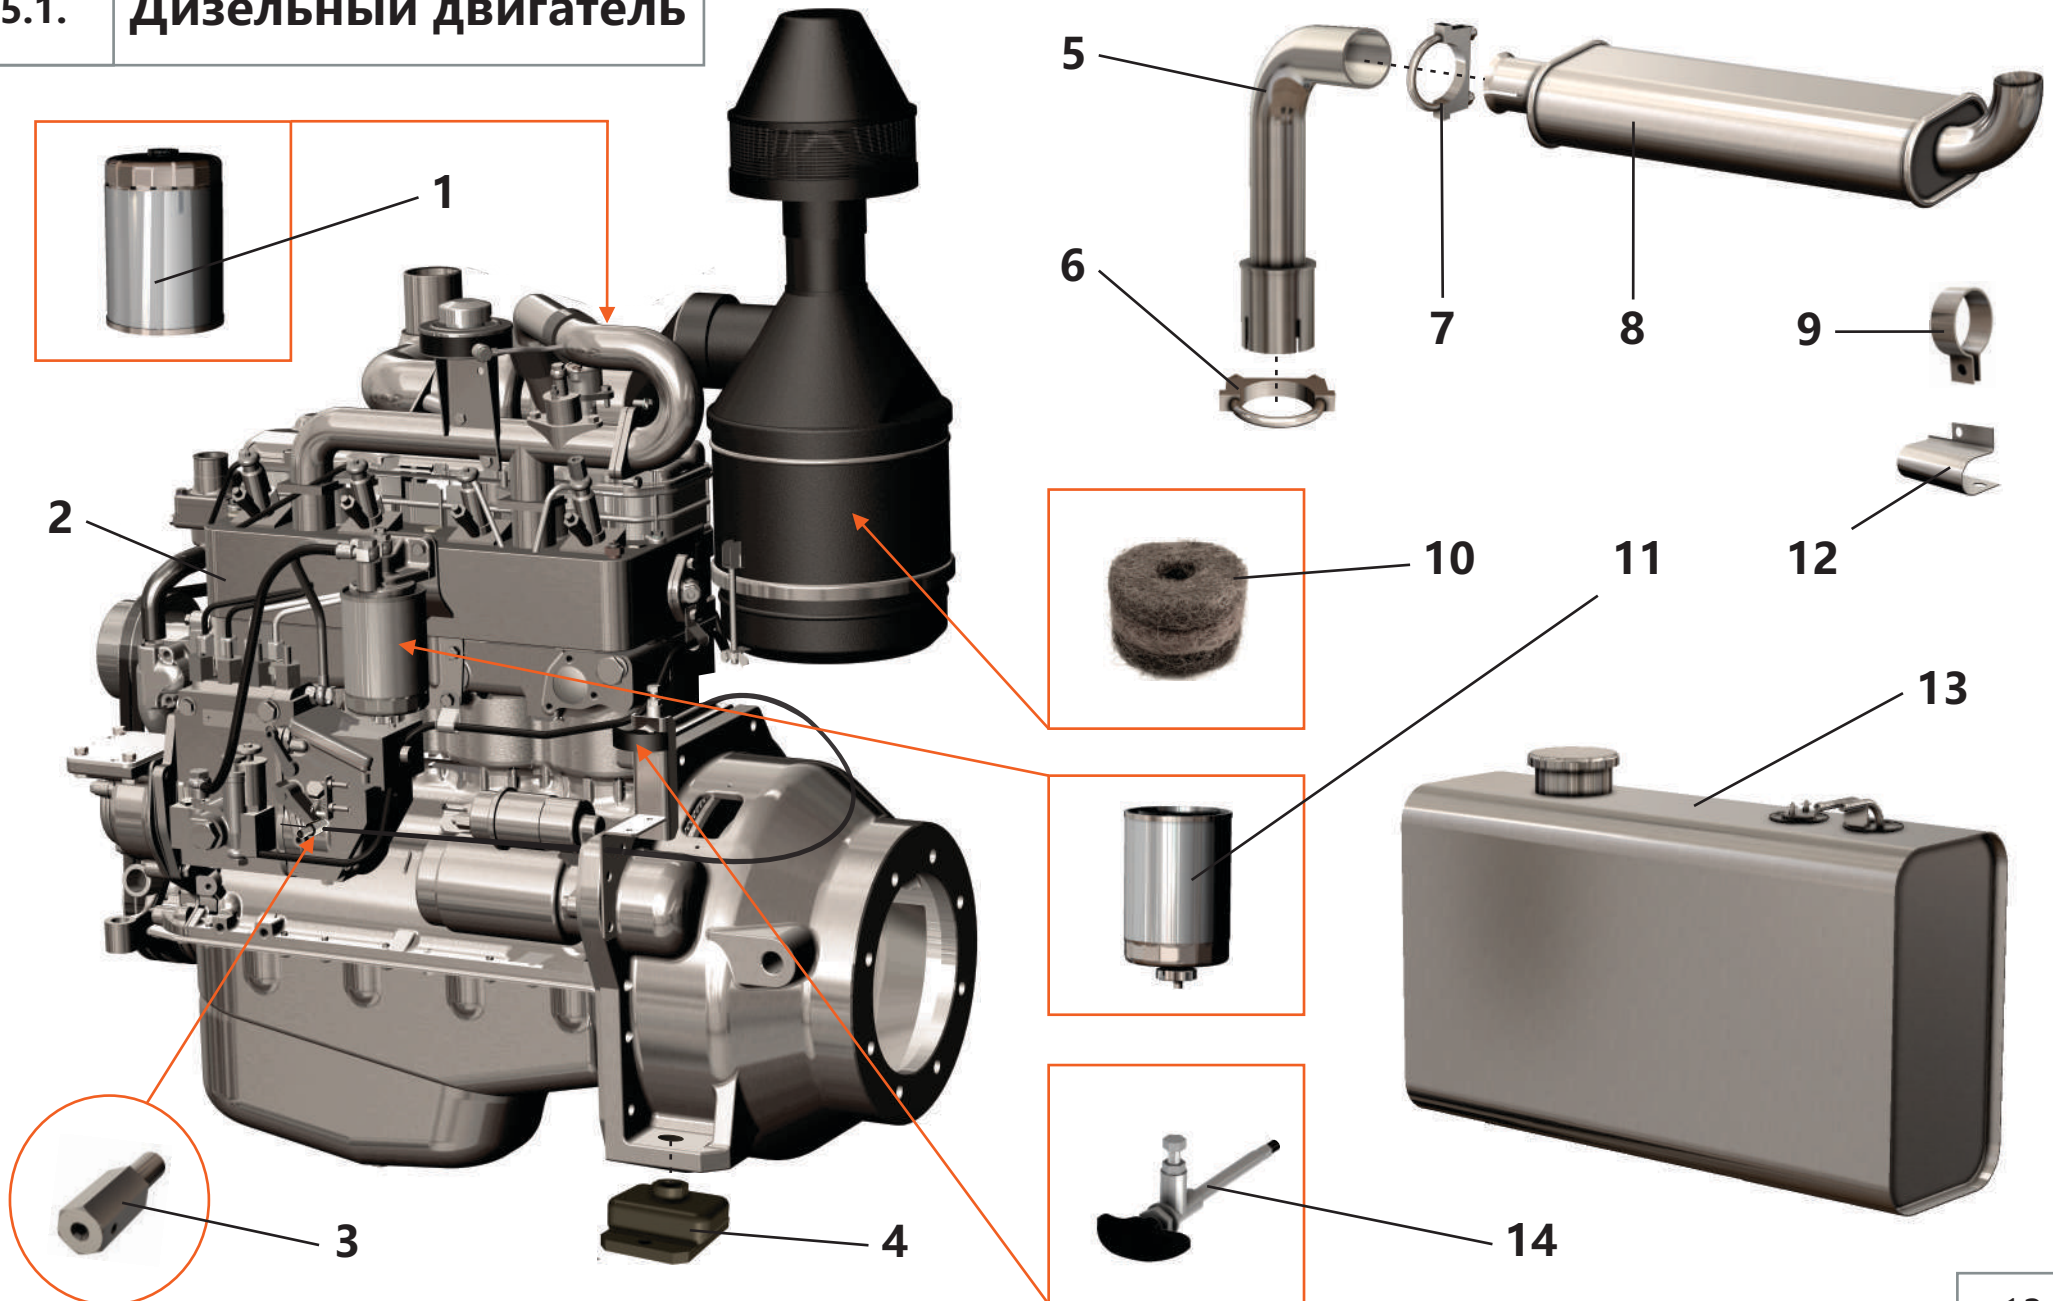

5.1. Дизельный двигатель

5.1. Дизельный двигатель

Поз.	Артикул	Наименование	Кол-во	Ед. измер.
1	ЗИФ-00010457	Фильтроэлемент масляного фильтра	1	шт.
2	ЗИФ-00029639	Двигатель дизельный	1	шт.
3	ЗИФ-00005679	Зажим	1	шт.
4	ЗИФ-00008643	Амортизатор	2	шт.
5	ЗИФ-00023653	Труба выхлопная	1	шт.
6	ЗИФ-00005923	Хомут	1	шт.
7	ЗИФ-00006481	Хомут	1	шт.
8	ЗИФ-00018207	Глушитель	1	шт.
9	ЗИФ-00005669	Зажим	1	шт.
10	ЗИФ-00022650	Фильтроэлемент воздушного фильтра (комплект-3шт)	1	шт.
11	ЗИФ-00010459	Фильтроэлемент топливного фильтра	1	шт.
12	ЗИФ-00005677	Амортизатор	1	шт.
13	ЗИФ-00015682	Бак топливный (полный комплект) 80л	1	шт.
14	ЗИФ-00005903	Тяга управления	1	шт.