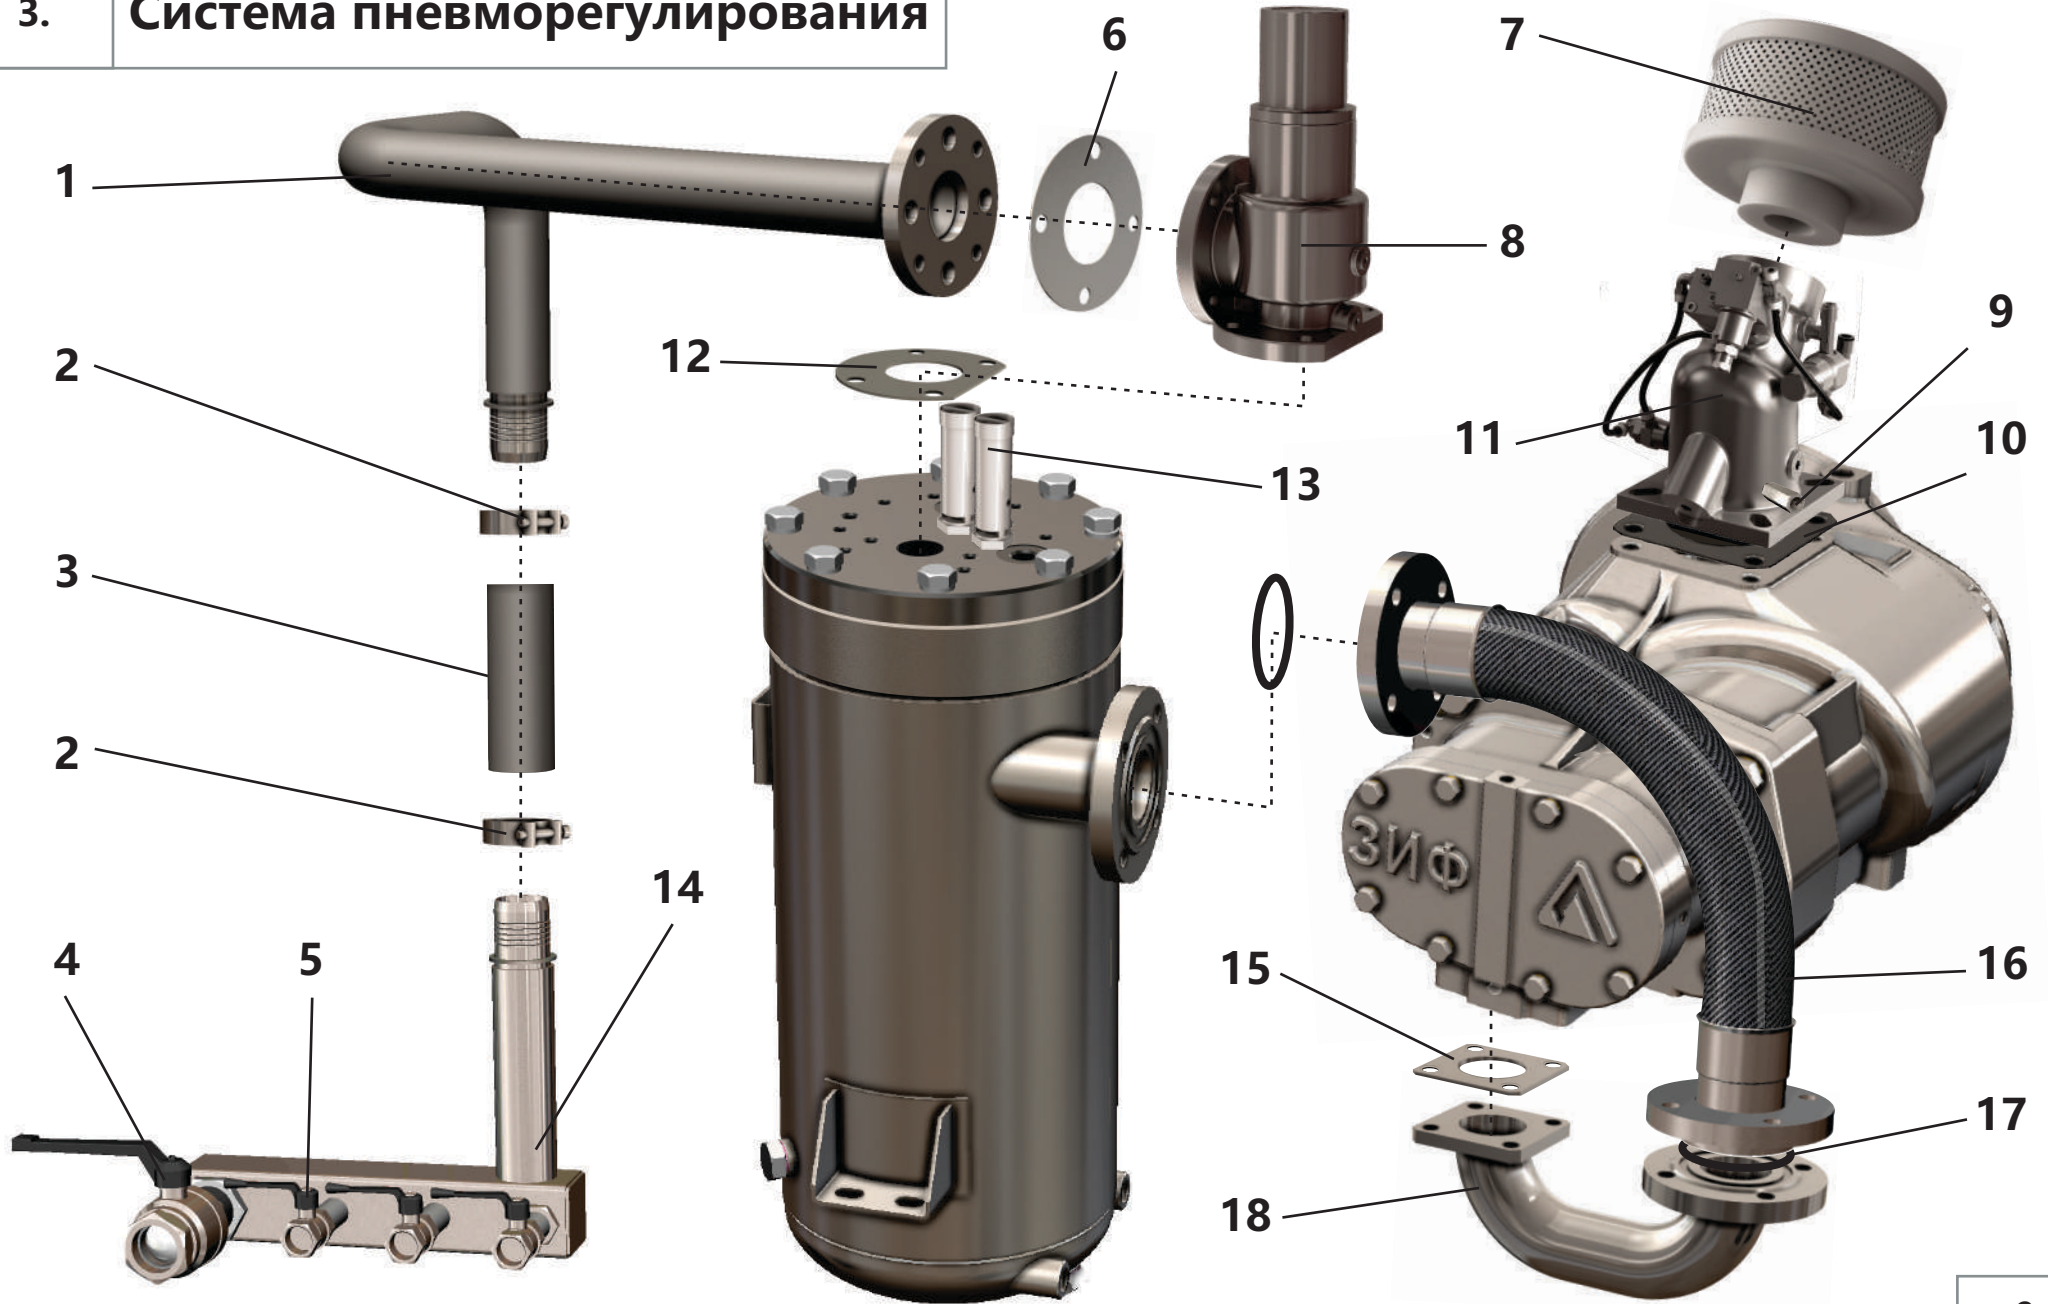

3. Система пневморегулирования

3. Система пневморегулирования

Поз.	Артикул	Наименование	Кол-во	Ед. измер.
1	ЗИФ-00018735	Подвод на трубу раздаточную	1	шт.
2	ЗИФ-00030709	Хомут силовой 2х болтовой	2	шт.
3	ЗИФ-00010378	Рукав РВД	1	шт.
4	ЗИФ-00005855	Кран шаровой латунный Ду-40	1	шт.
5	ЗИФ-00005854	Кран шаровой латунный Ду-20	3	шт.
6	ЗИФ-00005545	Прокладка	1	шт.
7	ЗИФ-00015373	Фильтроэлемент воздушного фильтра	1	шт.
8	ЗИФ-00038808	Клапан минимального давления	1	шт.
9	ЗИФ-00011260	Клапан обратный	1	шт.
10	ЗИФ-00019670	Прокладка	1	шт.
11	ЗИФ-00019937	Клапан дроссельный	1	шт.
12	ЗИФ-00005609	Прокладка	1	шт.
13	ЗИФ-00006203	Клапан предохранительный	2	шт.
14	ЗИФ-00018734	Труба раздаточная	1	шт.
15	ЗИФ-00008562	Прокладка	1	шт.
16	ЗИФ-00033223	Металлорукав	1	шт.
17	ЗИФ-00005889	Прокладка	2	шт.
18	ЗИФ-00009076	Труба нагнетания	1	шт.