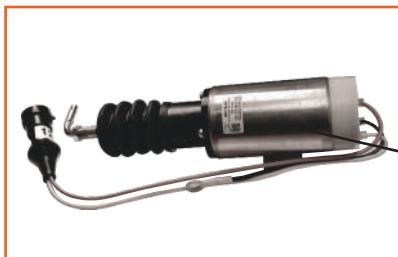

4. Электрооборудование

4. Электрооборудование

Поз.	Артикул	Наименование	Кол-во	Ед. измер.
1	ЗИФ-00005830	Датчик сигнализации температуры	1	шт.
2	ЗИФ-00005829	Датчик аварийного давления масла	1	шт.
3	ЗИФ-00015306	Щит приборный	1	шт.
4	ЗИФ-00010107	Аккумуляторная батарея	1	шт.
5	ЗИФ-00005831	Датчик сигнализации температуры	1	шт.
6	ЗИФ-00005832	Датчик указателя температуры	1	шт.
7	ЗИФ-00015238	Клапан электромагнитный остановки двигателя	1	шт.