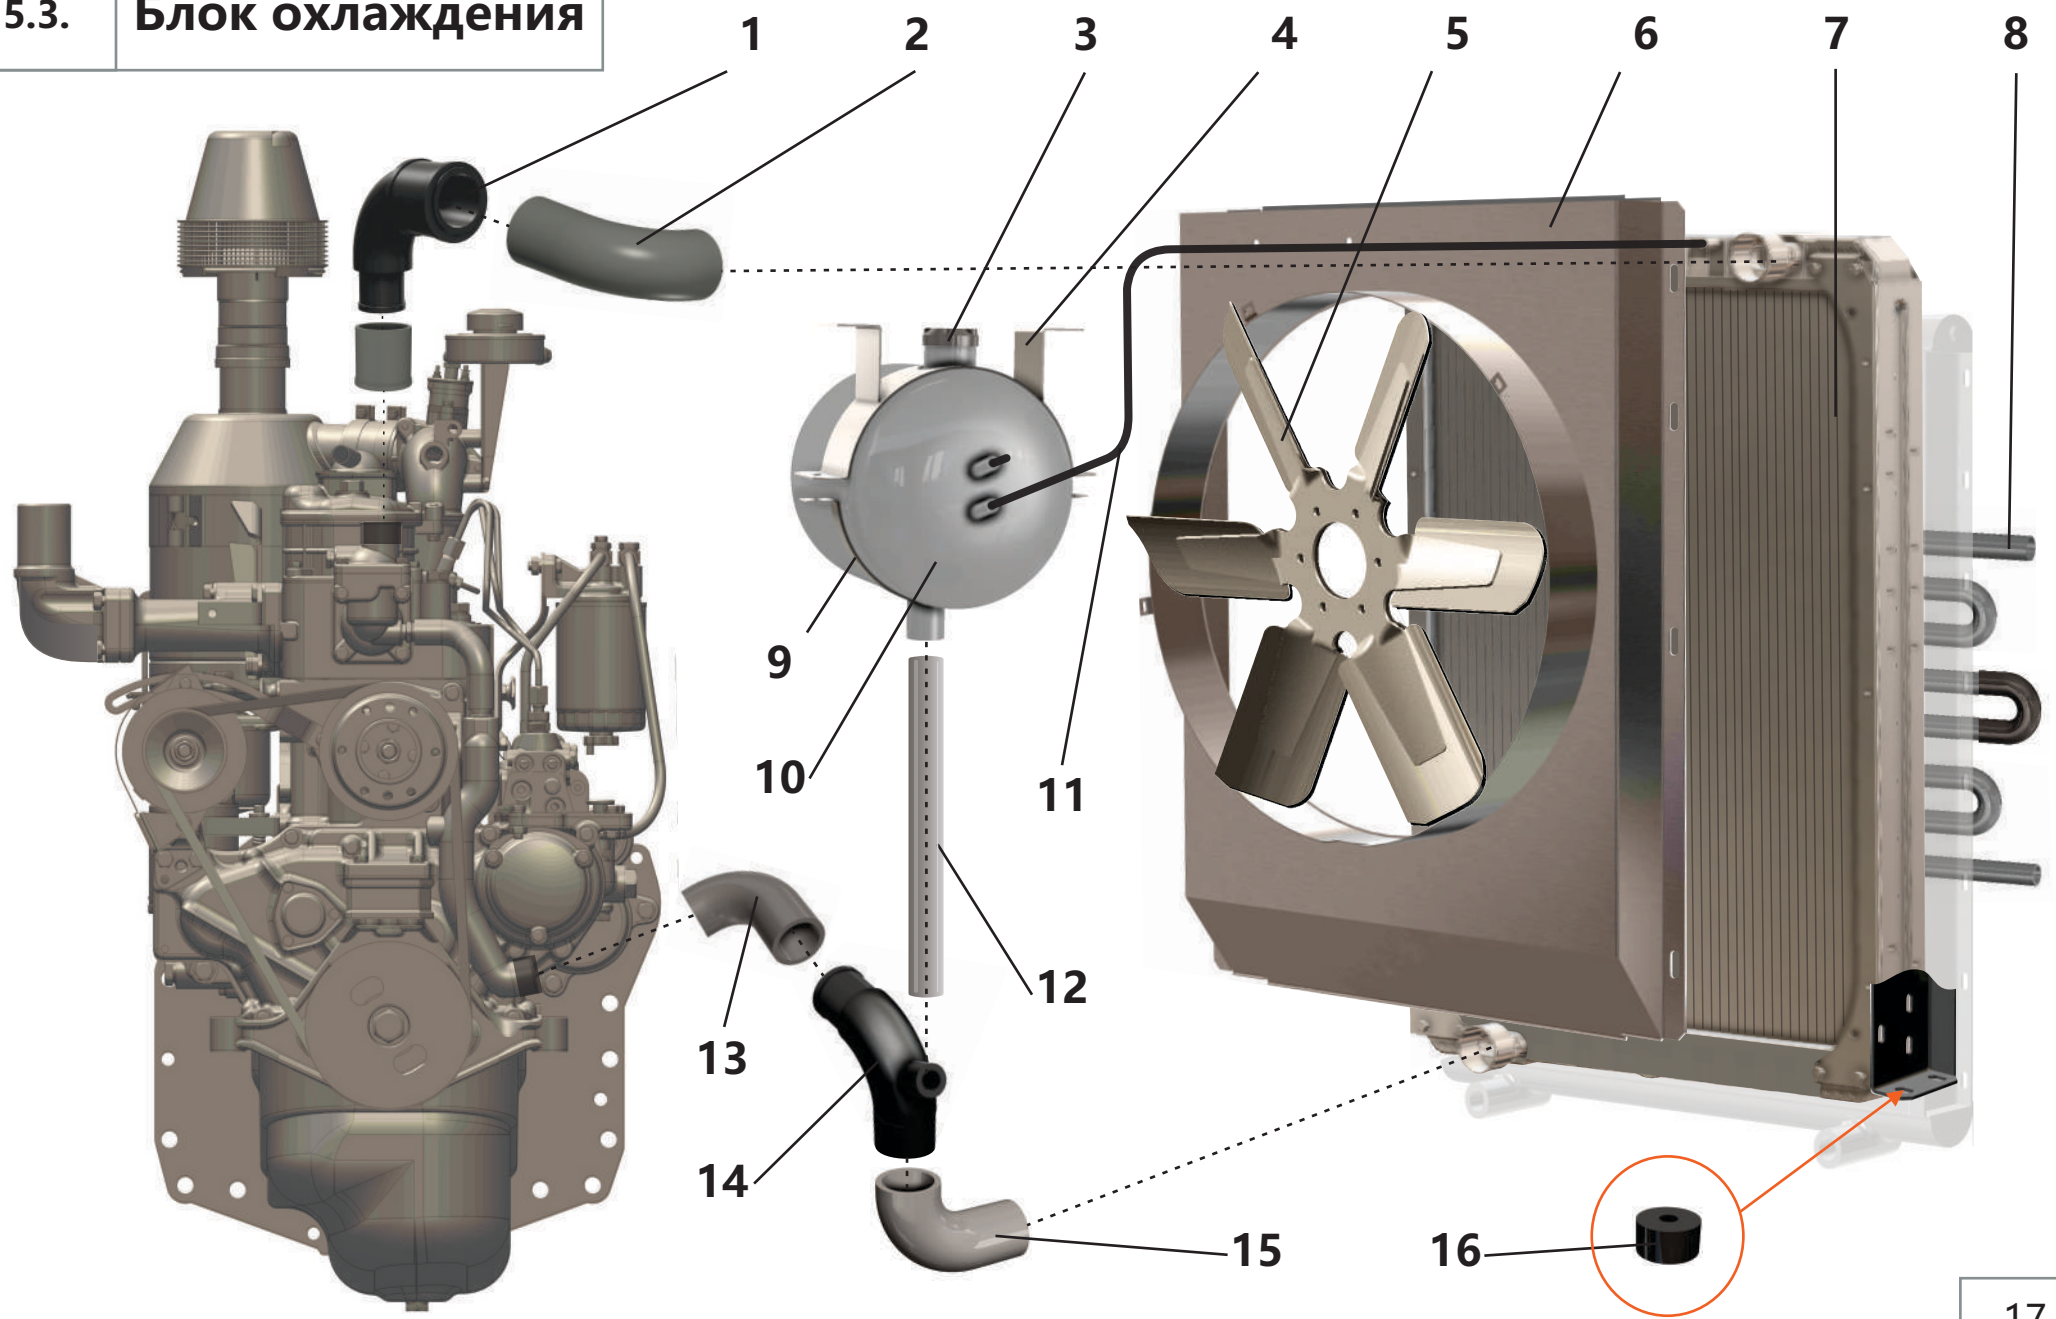

5.3. Блок охлаждения

5.3. Блок охлаждения

Поз.	Артикул	Наименование	Кол-во	Ед. измер.
1	ЗИФ-00023353	Патрубок верхний	1	шт.
2	ЗИФ-00005872	Патрубок /р/ радиатора	1	шт.
3	ЗИФ-00005886	Пробка расширительного бачка	1	шт.
4	ЗИФ-00005632	Хомут бачка	1	шт.
5	ЗИФ-00005401	Крыльчатка	1	шт.
6	ЗИФ-00005424	Диффузор	1	шт.
7	ЗИФ-00005891	Радиатор в сборе	1	шт.
8	ЗИФ-00016030	Радиатор масляный	2	шт.
9	ЗИФ-00005427	Кронштейн бачка	1	шт.
10	ЗИФ-00005794	Бачок расширительный	1	шт.
11	ЗИФ-00022293	Рукав	1	шт.
12	ЗИФ-00024245	Рукав	1	шт.
13	ЗИФ-00034706	Шланг водяного патрубка, отводящий	1	шт.
14	ЗИФ-00005426	Патрубок нижний	1	шт.
15	ЗИФ-00005871	Патрубок /р/ радиатора	1	шт.
16	ЗИФ-00005873	Подушка	8	шт.