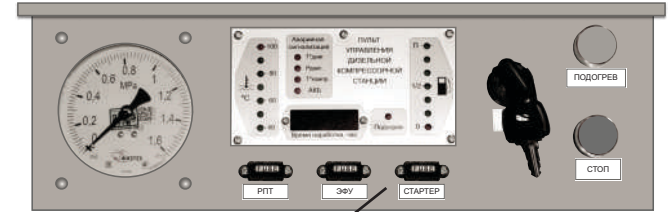

4. Электрооборудование

4. Электрооборудование

Поз.	Артикул	Наименование	Кол-во	Ед. измер.
1	ЗИФ-00005830	Датчик сигнализации температуры	1	шт.
2	ЗИФ-00005829	Датчик аварийного давления масла	1	шт.
3	ЗИФ-00015306	Щит приборный	1	шт.
4	ЗИФ-00010107	Аккумуляторная батарея	1	шт.
5	ЗИФ-00005831	Датчик сигнализации температуры	1	шт.
6	ЗИФ-00005832	Датчик указателя температуры	1	шт.
7	ЗИФ-00015238	Клапан электромагнитный остановки двигателя	1	шт.