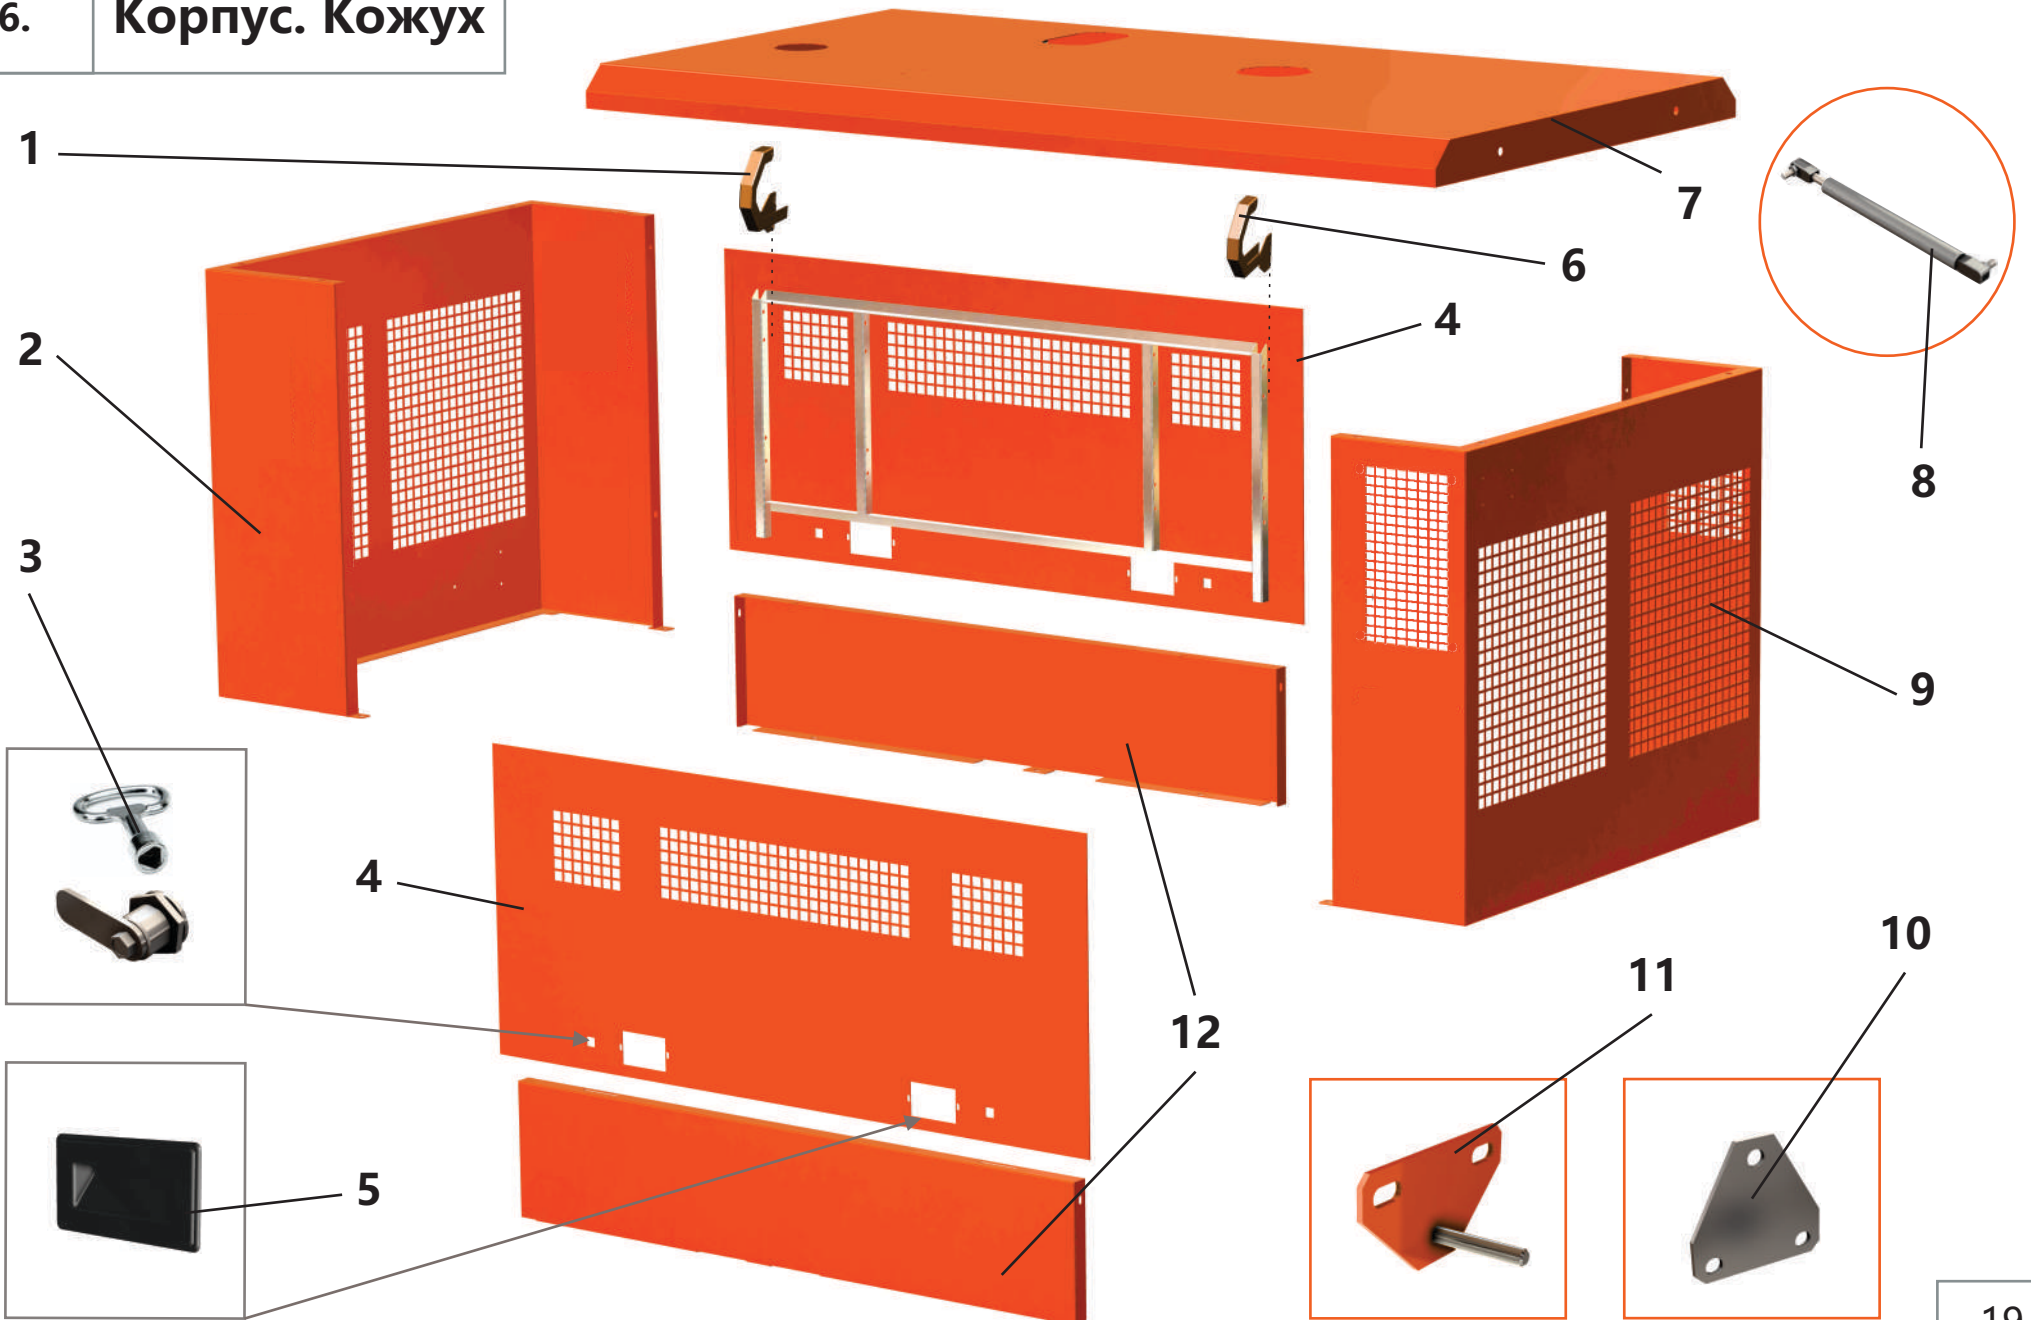

6. Корпус. Кожух

6. Корпус. Кожух

Поз.	Артикул	Наименование	Кол-во	Ед. измер.
1	ЗИФ-00018783	Звено левое	2	шт.
2	ЗИФ-00024339	Щит торцевой	1	шт.
3	ЗИФ-00010609	Замок	5	шт.
4	ЗИФ-00024334	Щит подъемный	2	шт.
5	ЗИФ-00018787	Ручка люка утопленная	4	шт.
6	ЗИФ-00018782	Звено правое	2	шт.
7	ЗИФ-00024338	Крыша	1	шт.
8	ЗИФ-00016287	Упор газовый	4	шт.
9	ЗИФ-00024336	Щит торцевой	1	шт.
10	ЗИФ-00018784	Кронштейн подвижный	4	шт.
11	ЗИФ-00018781	Кронштейн с осью	4	шт.
12	ЗИФ-00028908	Юбка	2	шт.