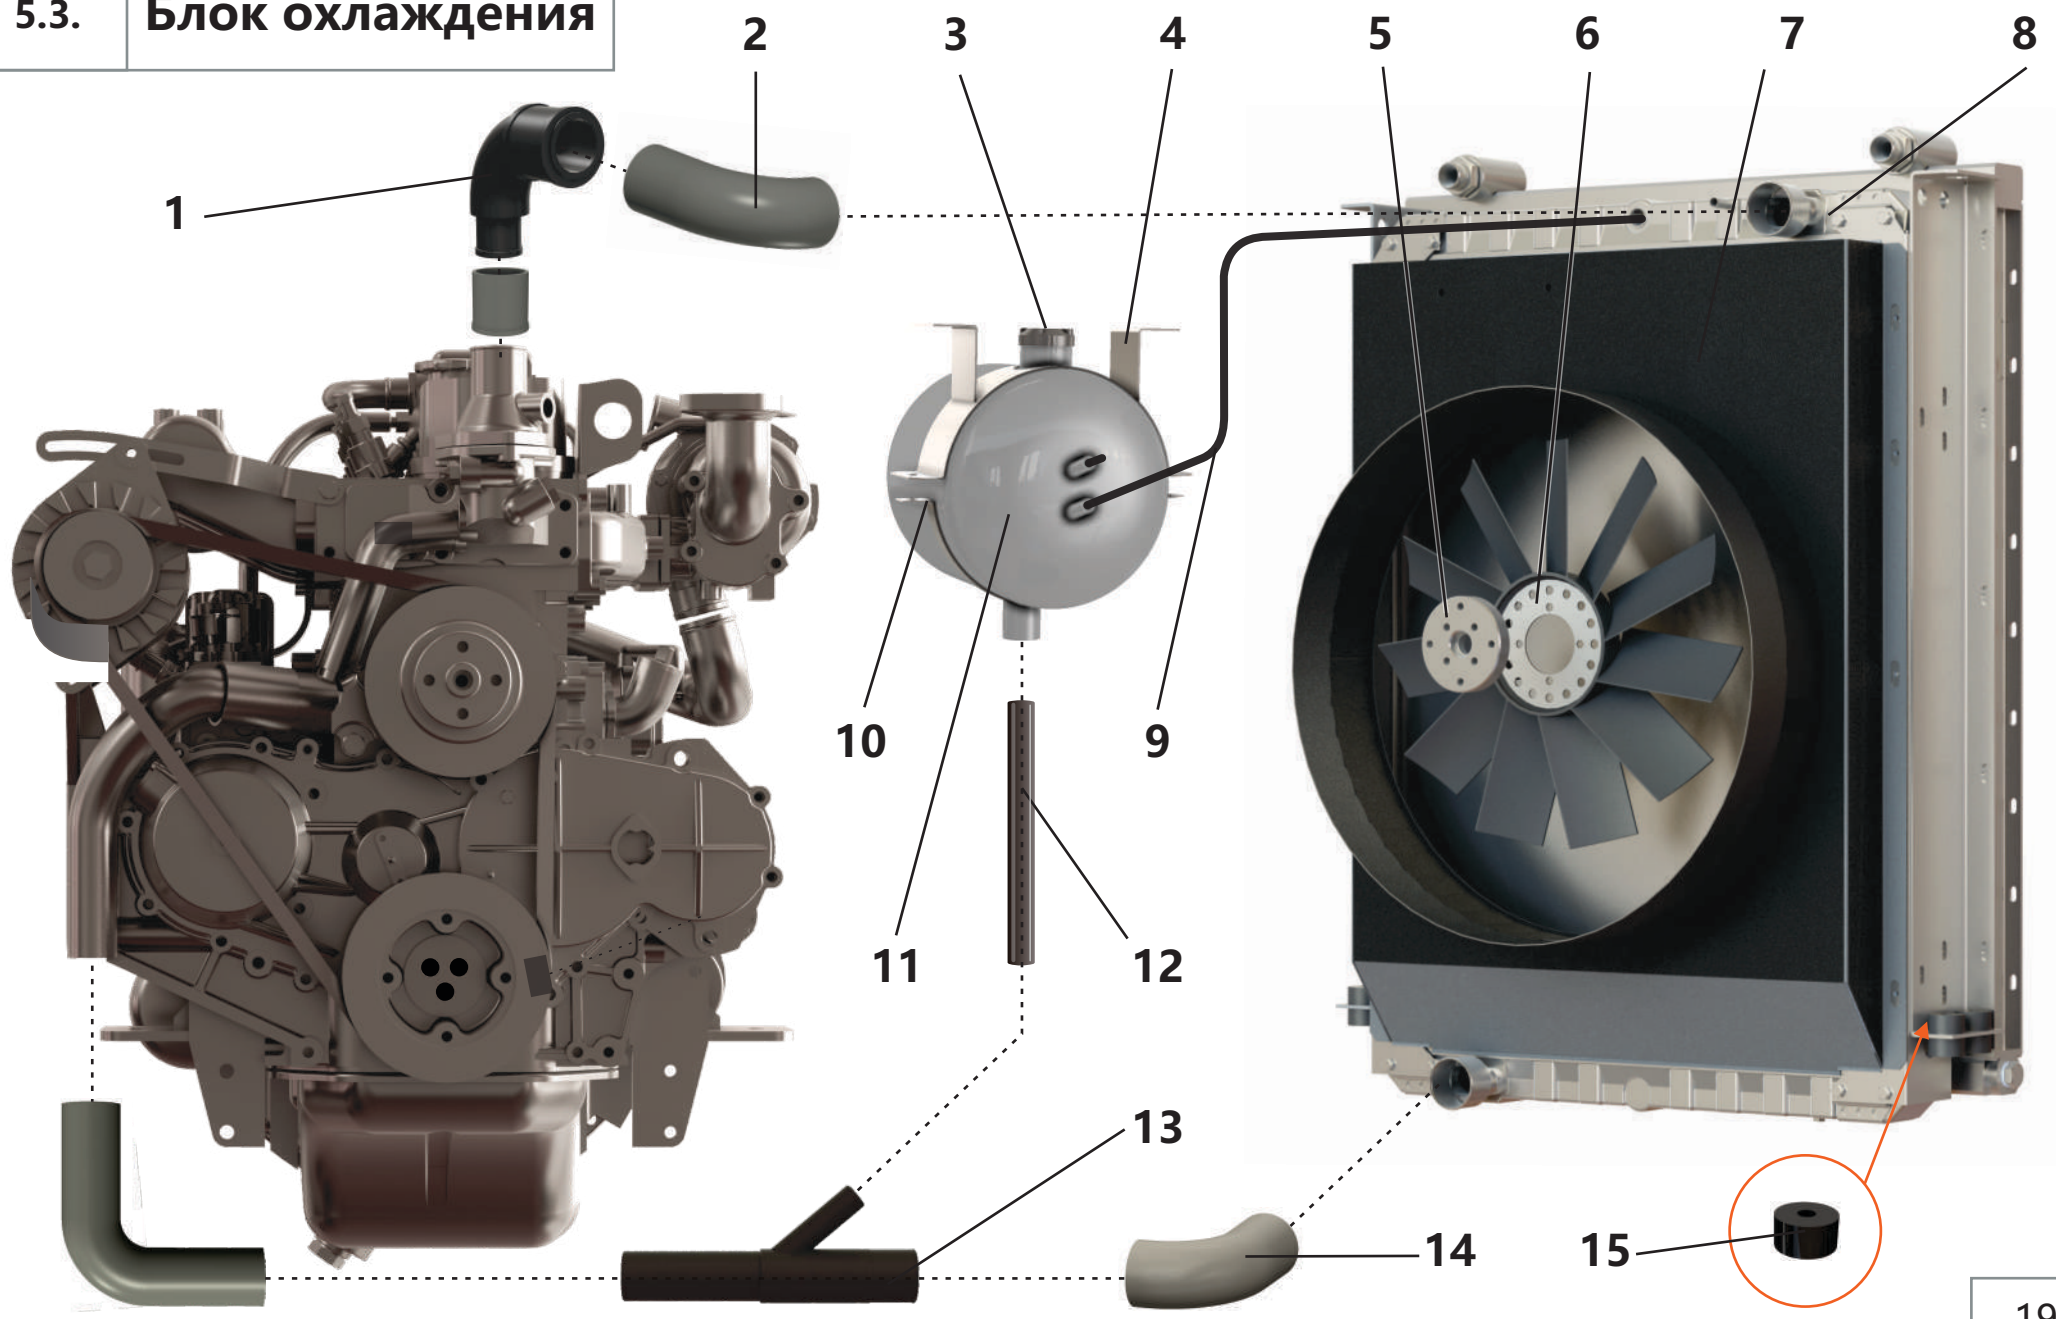

5.3. Блок охлаждения

5.3. Блок охлаждения

Поз.	Артикул	Наименование	Кол-во	Ед. измер.
1	ЗИФ-00005448	Патрубок верхний	1	шт.
2	ЗИФ-00005872	Патрубок /р/ радиатора	1	шт.
3	ЗИФ-00005886	Пробка расширительного бачка	1	шт.
4	ЗИФ-00005632	Хомут бачка	1	шт.
5	ЗИФ-00041521	Переходник на крыльчатку	1	шт.
6	ЗИФ-00005401	Крыльчатка	1	шт.
7	ЗИФ-00041293	Диффузор	1	шт.
8	ЗИФ-00005891	Радиатор в сборе	1	шт.
9	ЗИФ-00022293	Рукав	1	шт.
10	ЗИФ-00005427	Кронштейн бачка	1	шт.
11	ЗИФ-00005794	Бачок расширительный	1	шт.
12	ЗИФ-00024245	Рукав	1	шт.
13	ЗИФ-00041707	Патрубок нижний	1	шт.
14	ЗИФ-00005871	Патрубок /р/ радиатора	1	шт.
15	ЗИФ-00005873	Подушка	8	шт.