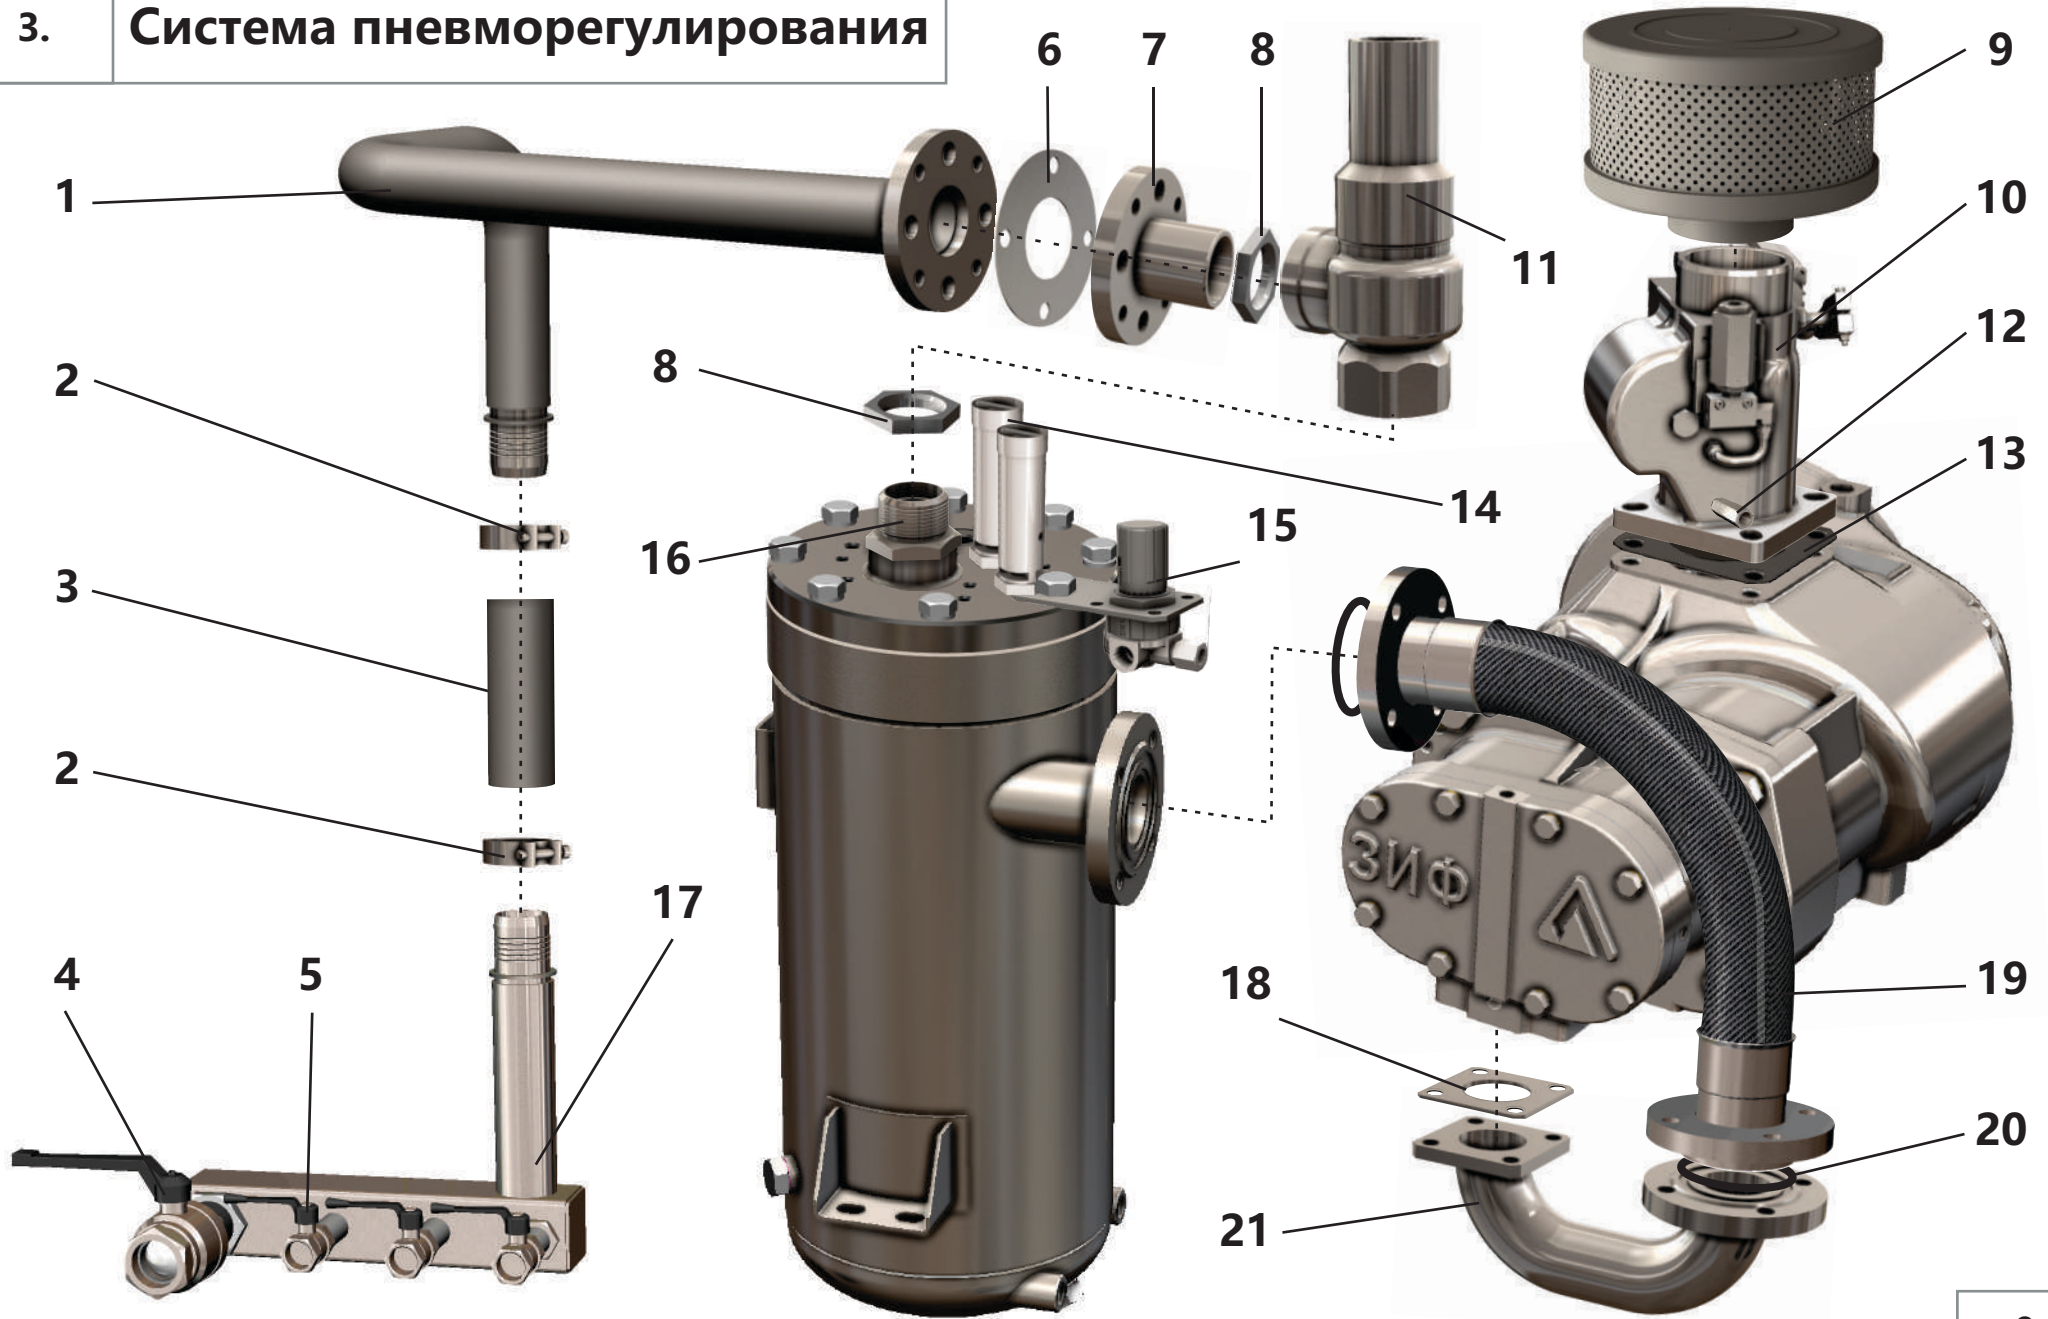

3. Система пневморегулирования

3. Система пневморегулирования

Поз.	Артикул	Наименование	Кол-во	Ед. измер.
1	ЗИФ-00018735	Подвод на трубу раздаточную	1	шт.
2	ЗИФ-00030709	Хомут силовой 2х болтовой	2	шт.
3	ЗИФ-00010378	Рукав РВД	1	шт.
4	ЗИФ-00005855	Кран шаровой латунный Ду-40	1	шт.
5	ЗИФ-00005854	Кран шаровой латунный Ду-20	3	шт.
6	ЗИФ-00005545	Прокладка	1	шт.
7	ЗИФ-00011018	Патрубок	1	шт.
8	ЗИФ-00028780	Контргайка 50-Ц	2	шт.
9	ЗИФ-00015373	Фильтроэлемент воздушного фильтра	1	шт.
10	ЗИФ-00027868	Клапан дроссельный	1	шт.
11	ЗИФ-00027872	Клапан минимального давления	1	шт.
12	ЗИФ-00011260	Клапан обратный	1	шт.
13	ЗИФ-00019670	Прокладка	1	шт.
14	ЗИФ-00018509	Клапан предохранительный	2	шт.
15	ЗИФ-00027875	Клапан пропорциональный	1	шт.
16	ЗИФ-00038208	Штуцер	1	шт.
17	ЗИФ-00018734	Труба раздаточная	1	шт.
18	ЗИФ-00008562	Прокладка	1	шт.
19	ЗИФ-00033223	Металлорукав	1	шт.
20	ЗИФ-00005889	Прокладка	2	шт.
21	ЗИФ-00009076	Труба нагнетания	1	шт.