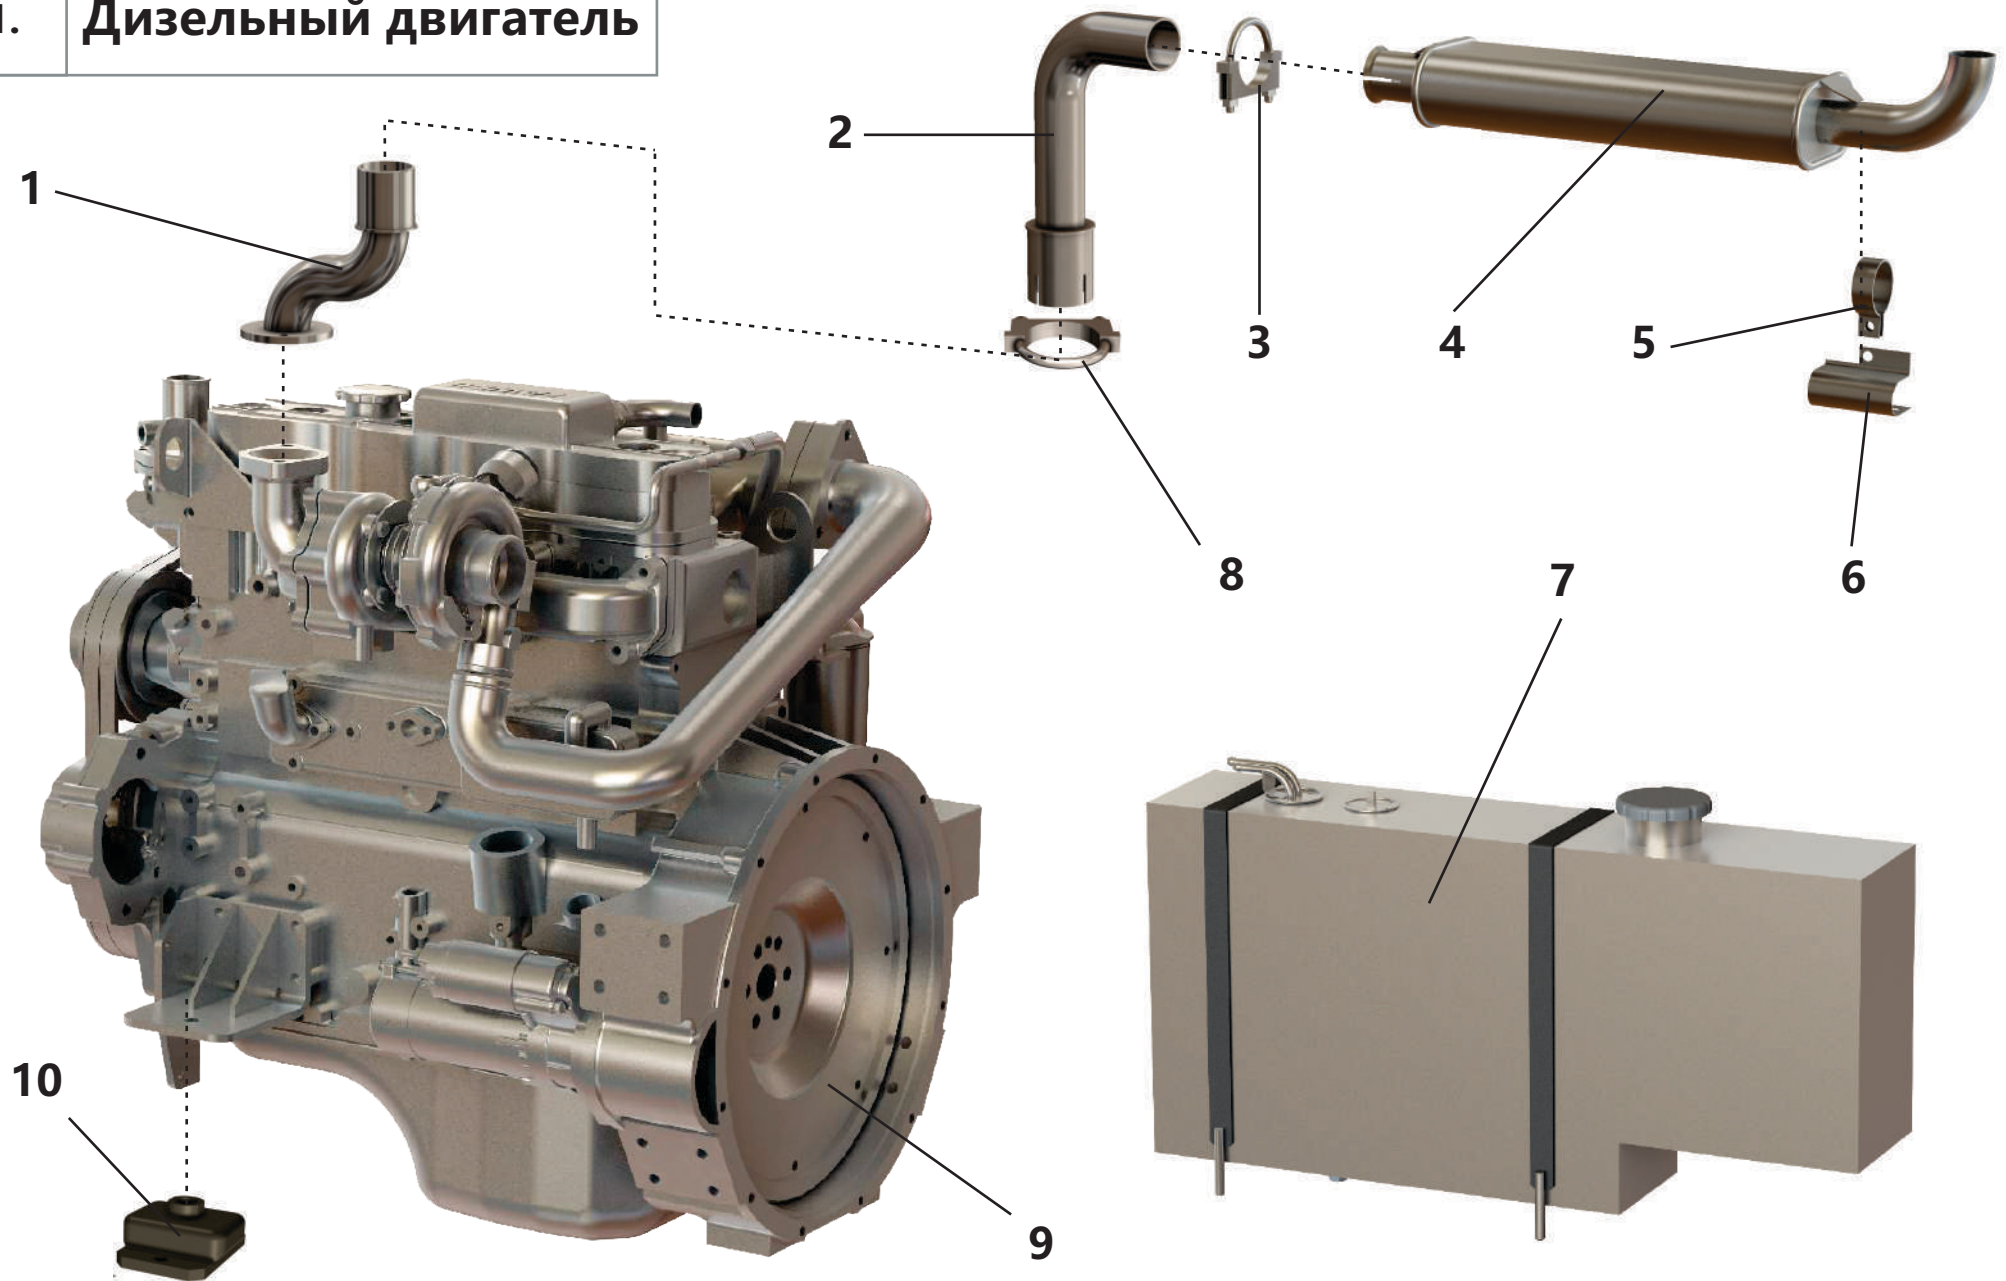

5.1. Дизельный двигатель

5.1. Дизельный двигатель

Поз.	Артикул	Наименование	Кол-во	Ед. измер.
1	ЗИФ-00037279	Изгиб трубы глушителя	1	шт.
2	ЗИФ-00023653	Труба выхлопная	1	шт.
3	ЗИФ-00006481	Хомут	1	шт.
4	ЗИФ-00018207	Глушитель	1	шт.
5	ЗИФ-00005669	Зажим	1	шт.
6	ЗИФ-00005677	Амортизатор	1	шт.
7	ЗИФ-00041197	Бак топливный	1	шт.
8	ЗИФ-00005923	Хомут	1	шт.
9	ЗИФ-00037381	Двигатель дизельный 80 кВт 2900 об/мин	1	шт.
10	ЗИФ-00008643	Амортизатор	4	шт.