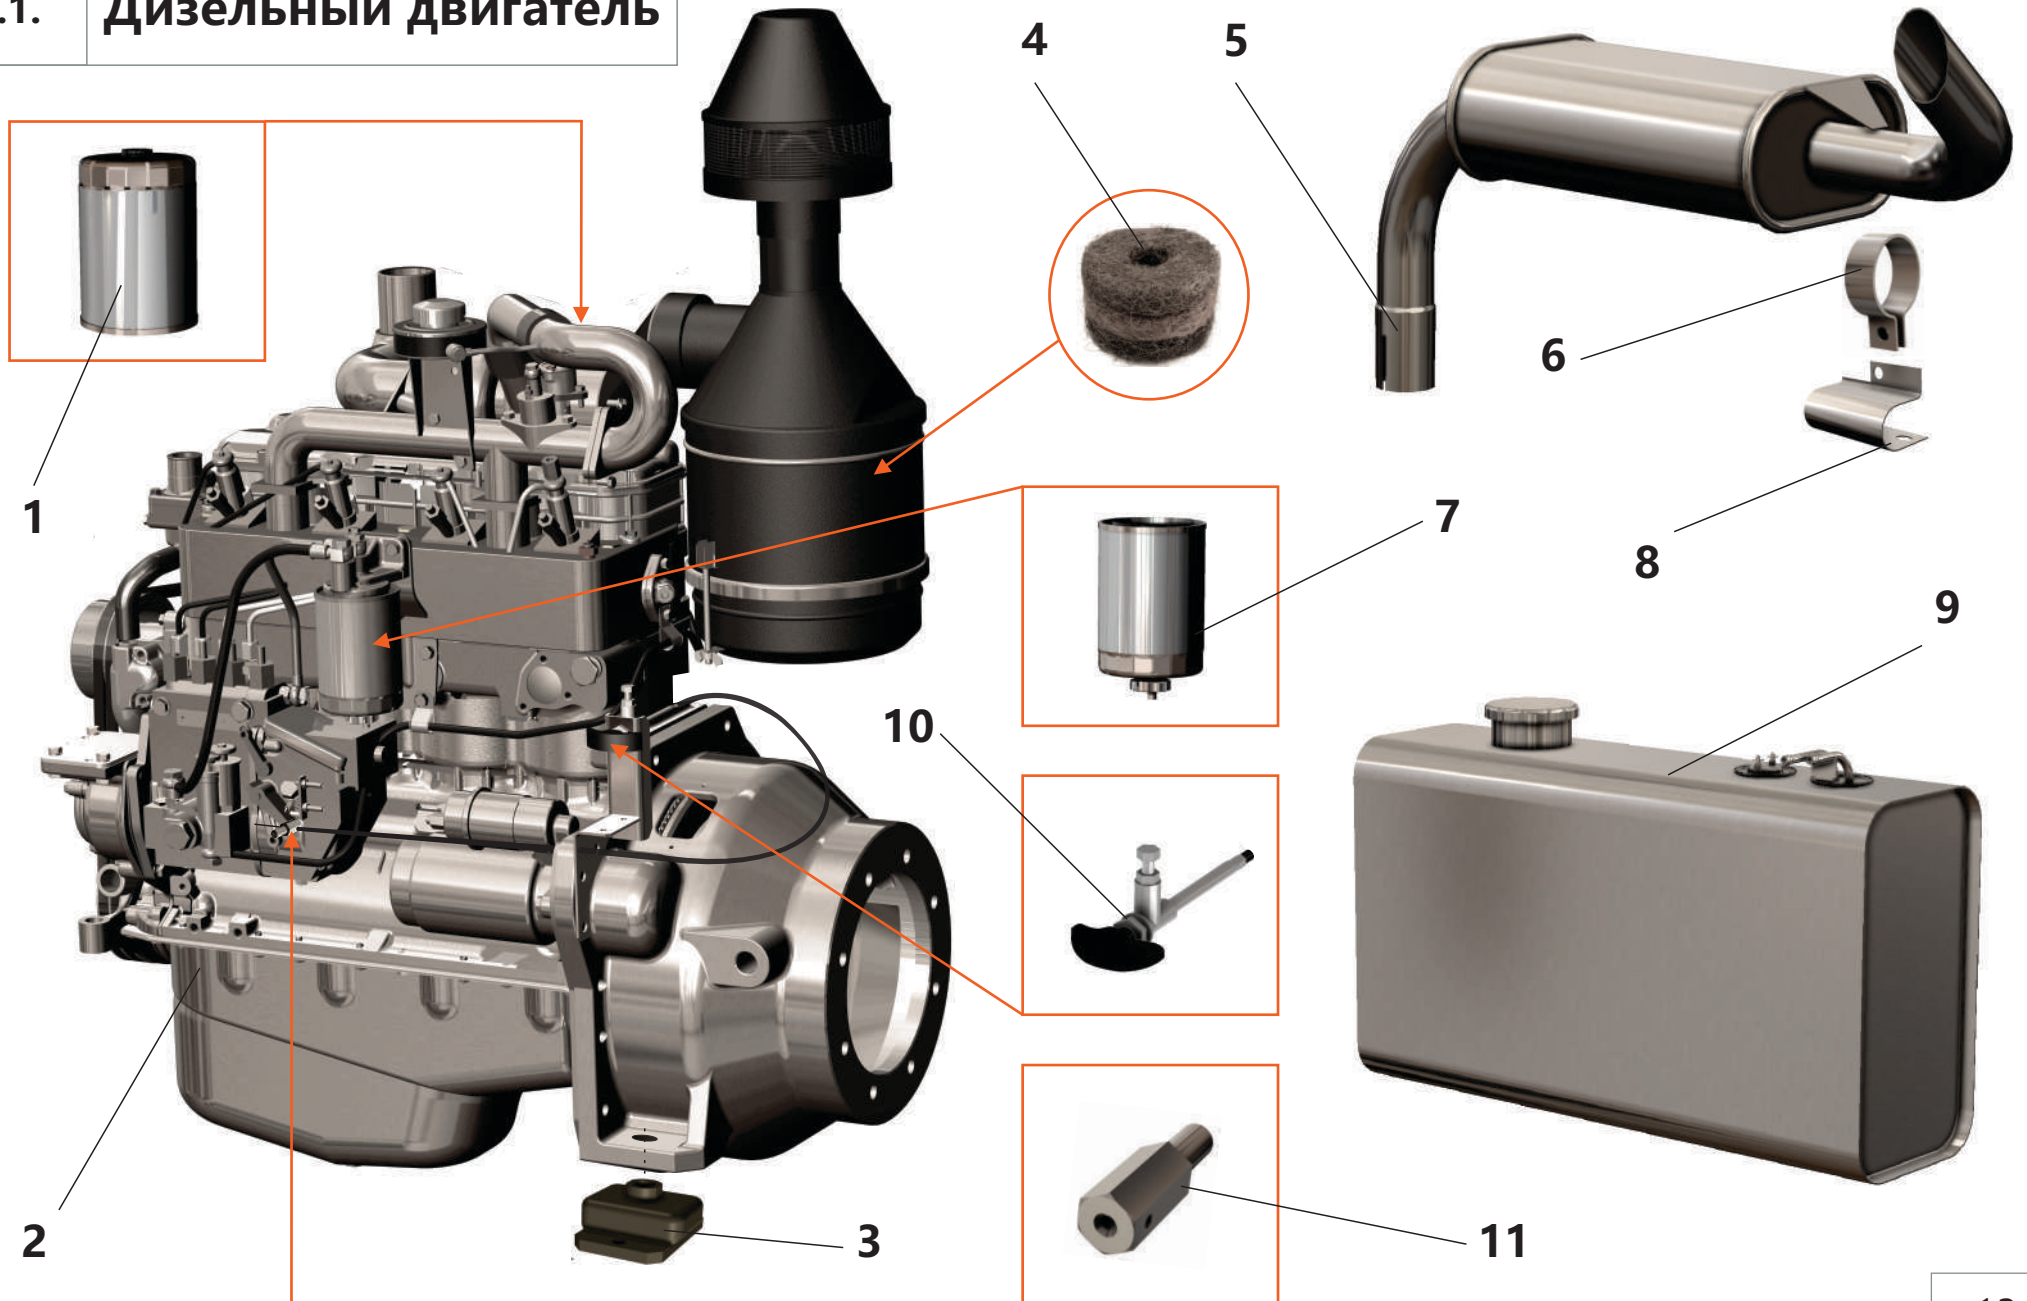

5.1. Дизельный двигатель

5.1. Дизельный двигатель

Поз.	Артикул	Наименование	Кол-во	Ед. измер.
1	ЗИФ-00010457	Фильтроэлемент масляного фильтра	1	шт.
2	ЗИФ-00029638	Дизель Д-243С-1705	1	шт.
3	ЗИФ-00008643	Амортизатор	2	шт.
4	ЗИФ-00022650	Фильтроэлемент воздушного фильтра (комплект-3шт)	1	шт.
5	ЗИФ-00018768	Глушитель	1	шт.
6	ЗИФ-00005669	Зажим	1	шт.
7	ЗИФ-00010459	Фильтроэлемент топливного фильтра	1	шт.
8	ЗИФ-00005677	Амортизатор	1	шт.
9	ЗИФ-00015682	Бак топливный (полный комплект) 80л	1	шт.
10	ЗИФ-00005903	Тяга управления	1	шт.
11	ЗИФ-00005679	Зажим	1	шт.