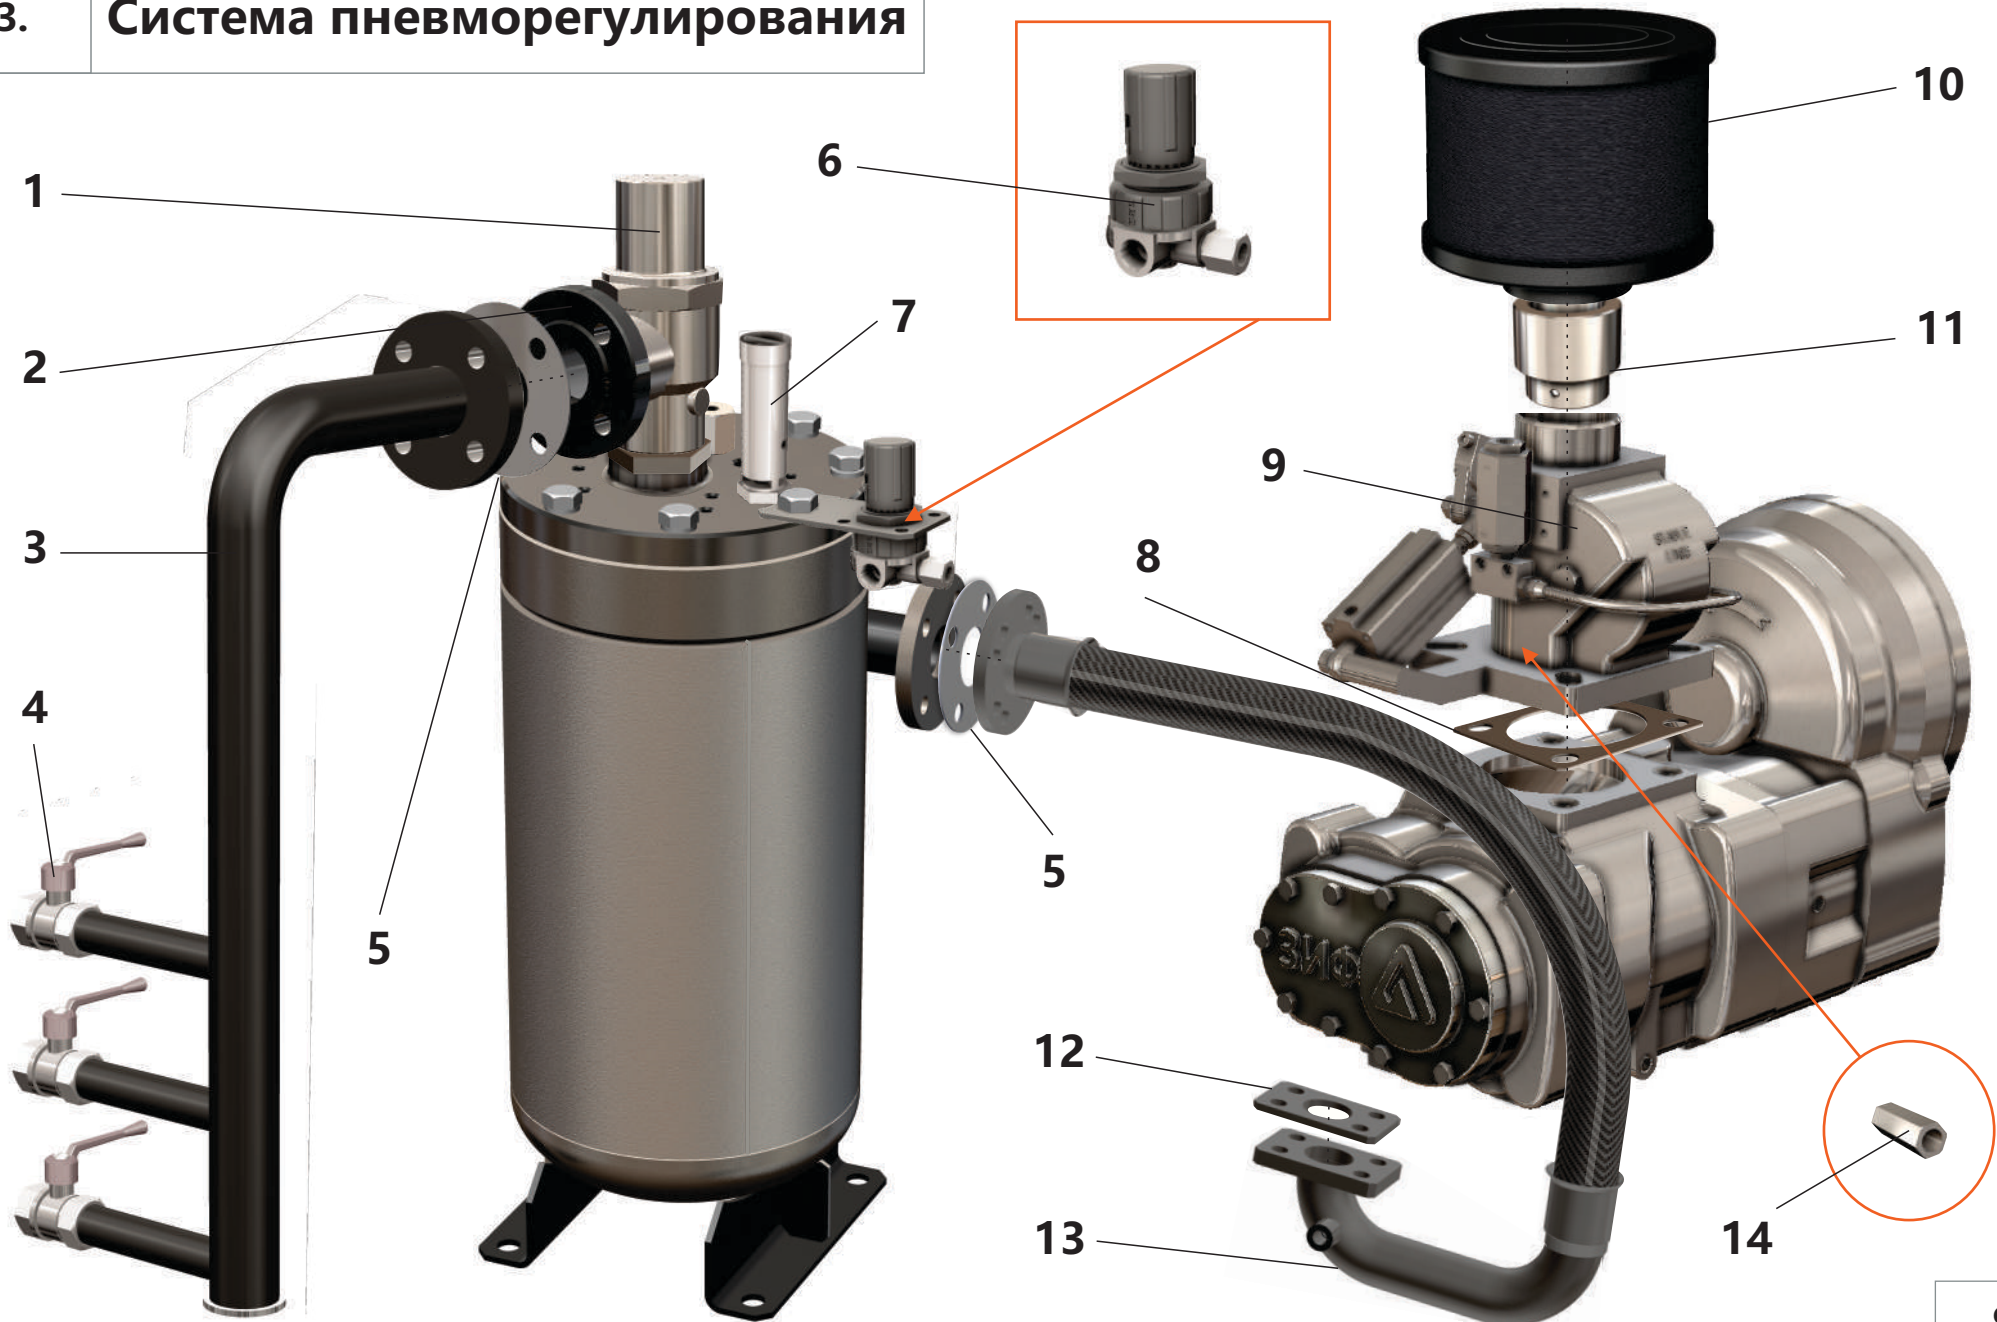

3. Система пневморегулирования

3. Система пневморегулирования

Поз.	Артикул	Наименование	Кол-во	Ед. измер.
1	ЗИФ-00030493	Клапан минимального давления	1	шт.
2	ЗИФ-00029611	Патрубок	1	шт.
3	ЗИФ-00030692	Труба раздаточная с фланцем	1	шт.
4	ЗИФ-00005854	Кран шаровой	3	шт.
5	ЗИФ-00006324	Прокладка	2	шт.
6	ЗИФ-00027875	Клапан пропорциональный	1	шт.
7	ЗИФ-00018509	Клапан предохранительный	1	шт.
8	ЗИФ-00006326	Прокладка	1	шт.
9	ЗИФ-00026233	Клапан дроссельный	1	шт.
10	ЗИФ-00018615	Фильтроэлемент воздушного фильтра	1	шт.
11	ЗИФ-00030749	Втулка	1	шт.
12	ЗИФ-00006321	Прокладка	1	шт.
13	ЗИФ-00018772	Труба нагнетания	1	шт.
14	ЗИФ-00011260	Клапан обратный	1	шт.