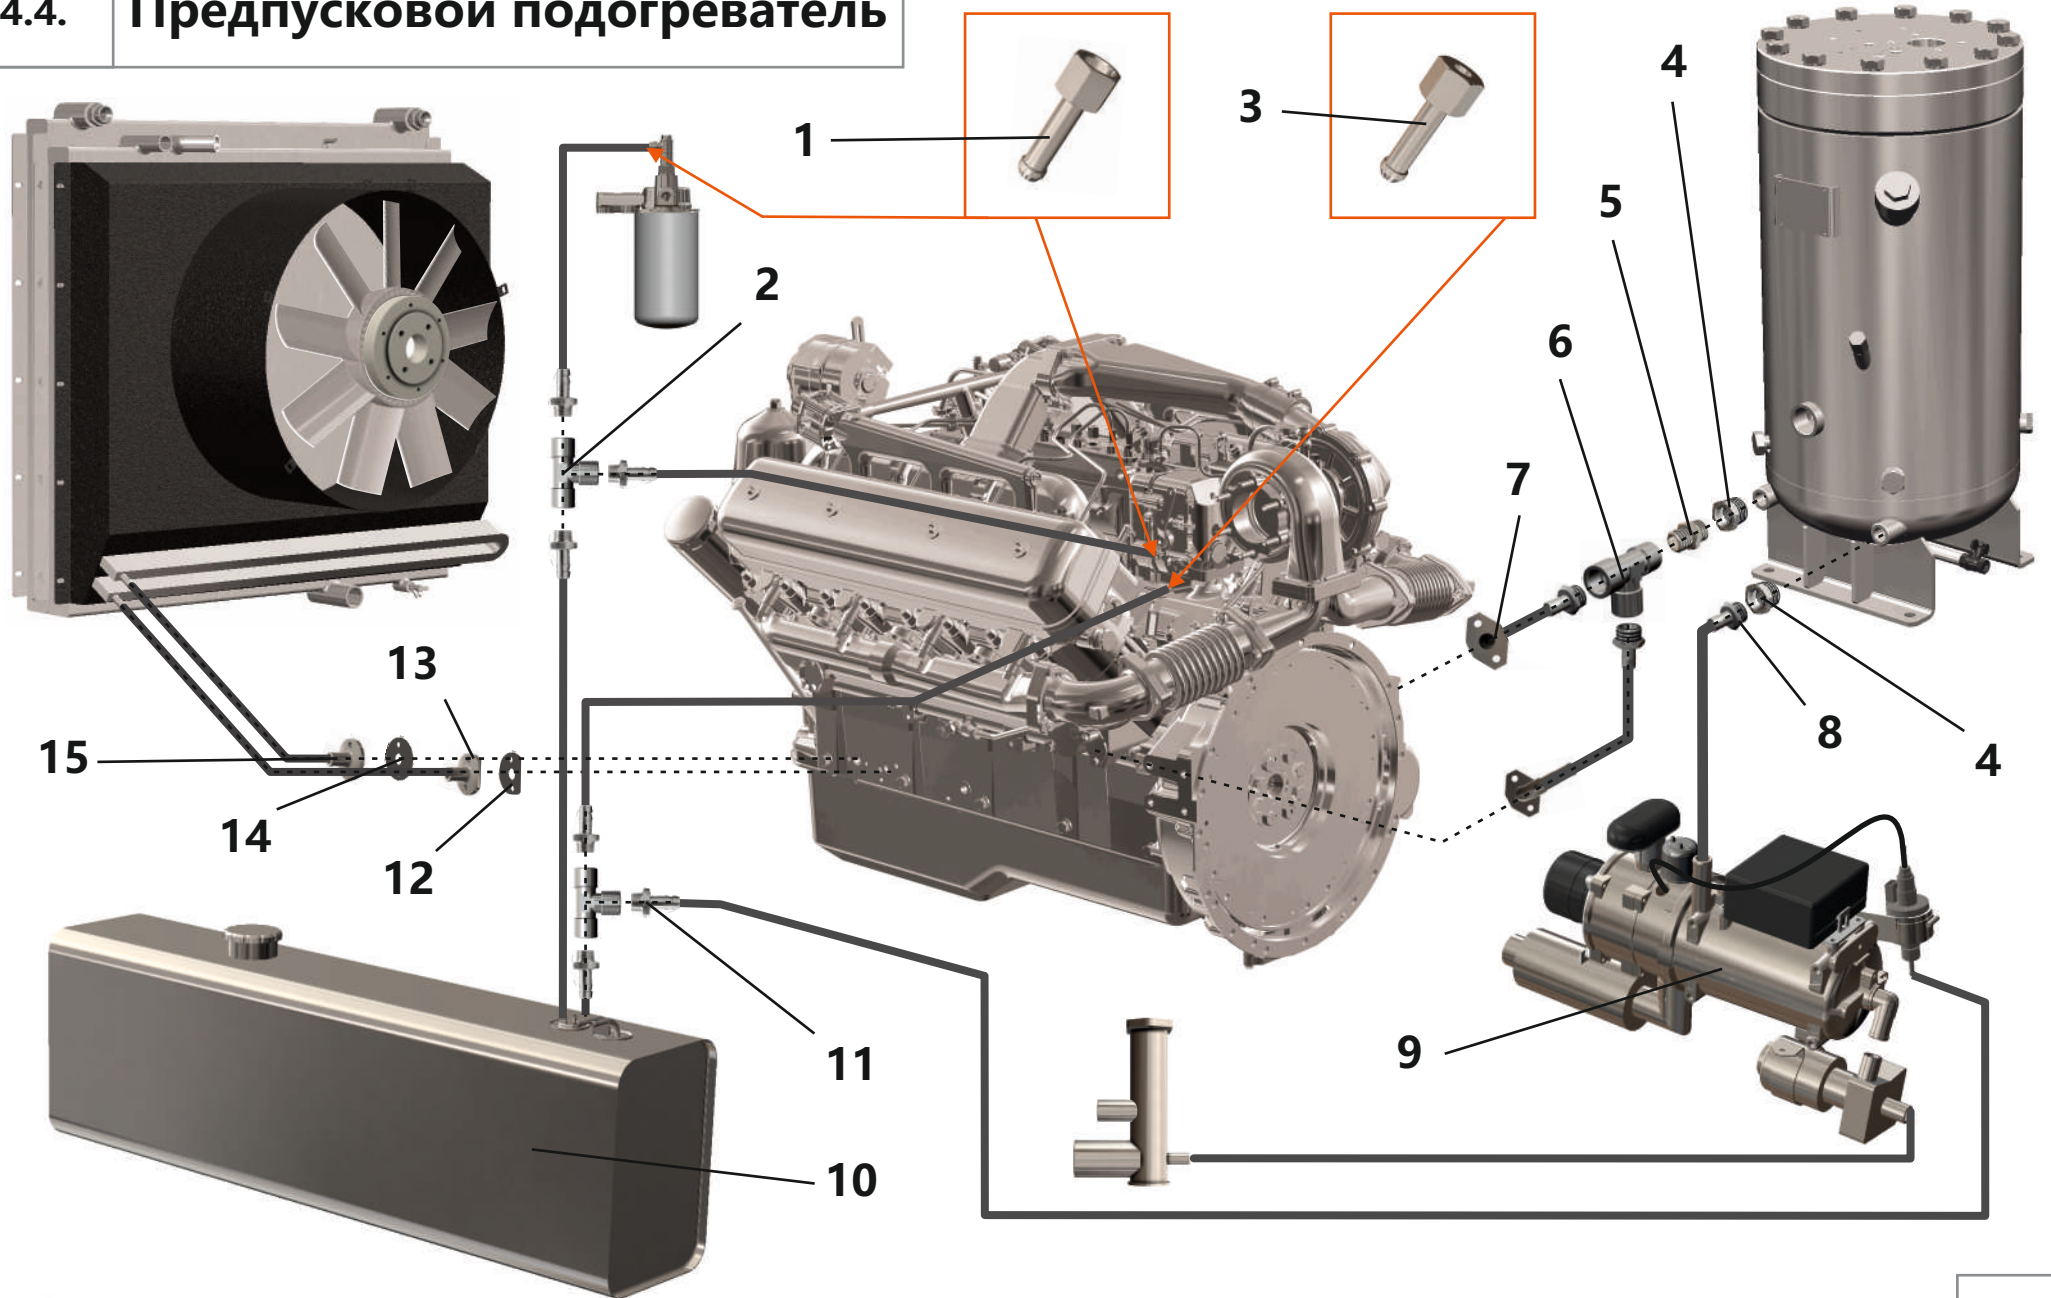

4.4. Предпусковой подогреватель

4.4. Предпусковой подогреватель

Поз.	Артикул	Наименование	Кол-во	Ед. измер.
1	ЗИФ-00025682	Наконечник	2	шт.
2	ЗИФ-00025448	Фитинг (тройник)	2	шт.
3	ЗИФ-00023133	Наконечник дренажный	1	шт.
4	ЗИФ-00018478	Фитинг (футорка)	2	шт.
5	ЗИФ-00005520	Штуцер	1	шт.
6	ЗИФ-00024124	Тройник никелир.	1	шт.
7	ЗИФ-00025442	Патрубок ППД	2	шт.
8	ЗИФ-00024123	Штуцер	3	шт.
9	ЗИФ-00021472	Подогреватель предпусковой дизельный	1	шт.
10	ЗИФ-00023409	Бак топливный 190 л	1	шт.
11	ЗИФ-00025447	Фитинг (елочка)	6	шт.
12	ЗИФ-00025393	Прокладка ниппеля	1	шт.
13	ЗИФ-00025391	Ниппель	1	шт.
14	ЗИФ-00025392	Прокладка ниппеля	1	шт.
15	ЗИФ-00025390	Ниппель	1	шт.