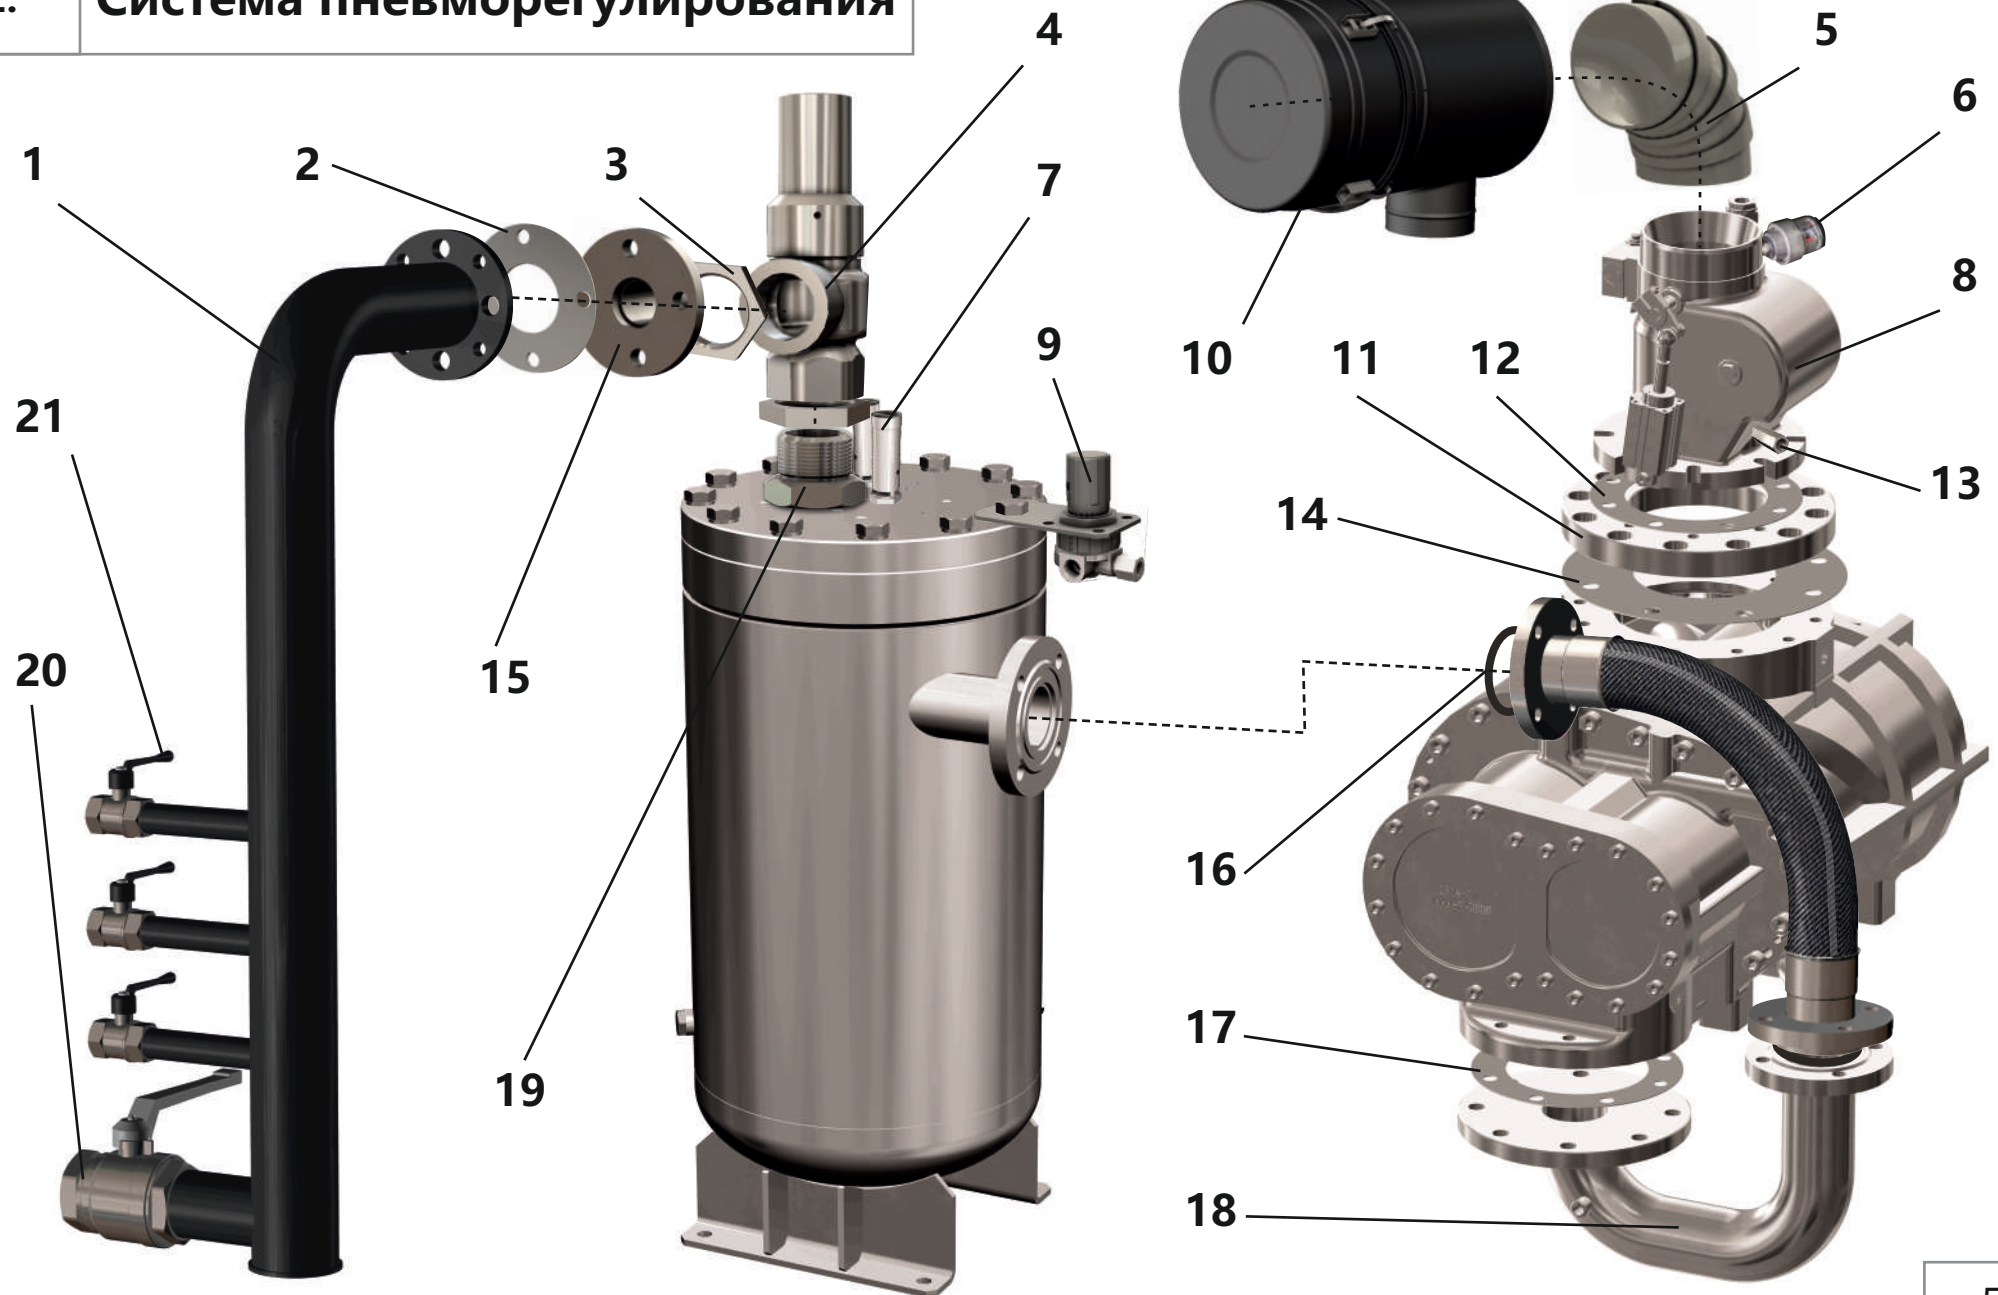

2. Система пневморегулирования

2. Система пневморегулирования

Поз.	Артикул	Наименование	Кол-во	Ед. измер.
1	ЗИФ-00034749	Труба раздаточная	1	шт.
2	ЗИФ-00005545	Прокладка	1	шт.
3	ЗИФ-00028780	Контргайка 50-Ц	2	шт.
4	ЗИФ-00027872	Клапан минимального давления	1	шт.
5	ЗИФ-00010990	Шланг гибкий полиуретановый 1 м	1	шт.
6	ЗИФ-00034844	Индикатор загрязненности	1	шт.
7	ЗИФ-00026037	Клапан предохранительный	2	шт.
8	ЗИФ-00028708	Клапан дроссельный	1	шт.
9	ЗИФ-00027875	Клапан пропорциональный	1	шт.
10	ЗИФ-00008755	Фильтр воздушный	1	шт.
	ЗИФ-00035515	Фильтроэлемент воздушного фильтра	1	шт.
11	ЗИФ-00034742	Переходник всасывания	1	шт.
12	ЗИФ-00034746	Прокладка	1	шт.
13	ЗИФ-00011260	Клапан обратный	1	шт.
14	ЗИФ-00034745	Прокладка	1	шт.
15	ЗИФ-00011018	Патрубок	1	шт.
16	ЗИФ-00005889	Прокладка	2	шт.
17	ЗИФ-00034744	Прокладка	1	шт.
18	ЗИФ-00034750	Труба нагнетания	1	шт.
19	ЗИФ-00038208	Штуцер	1	шт.
20	ЗИФ-00011080	Кран шаровой латунный Ду-40	1	шт.
21	ЗИФ-00005854	Кран шаровой латунный Ду-20	3	шт.