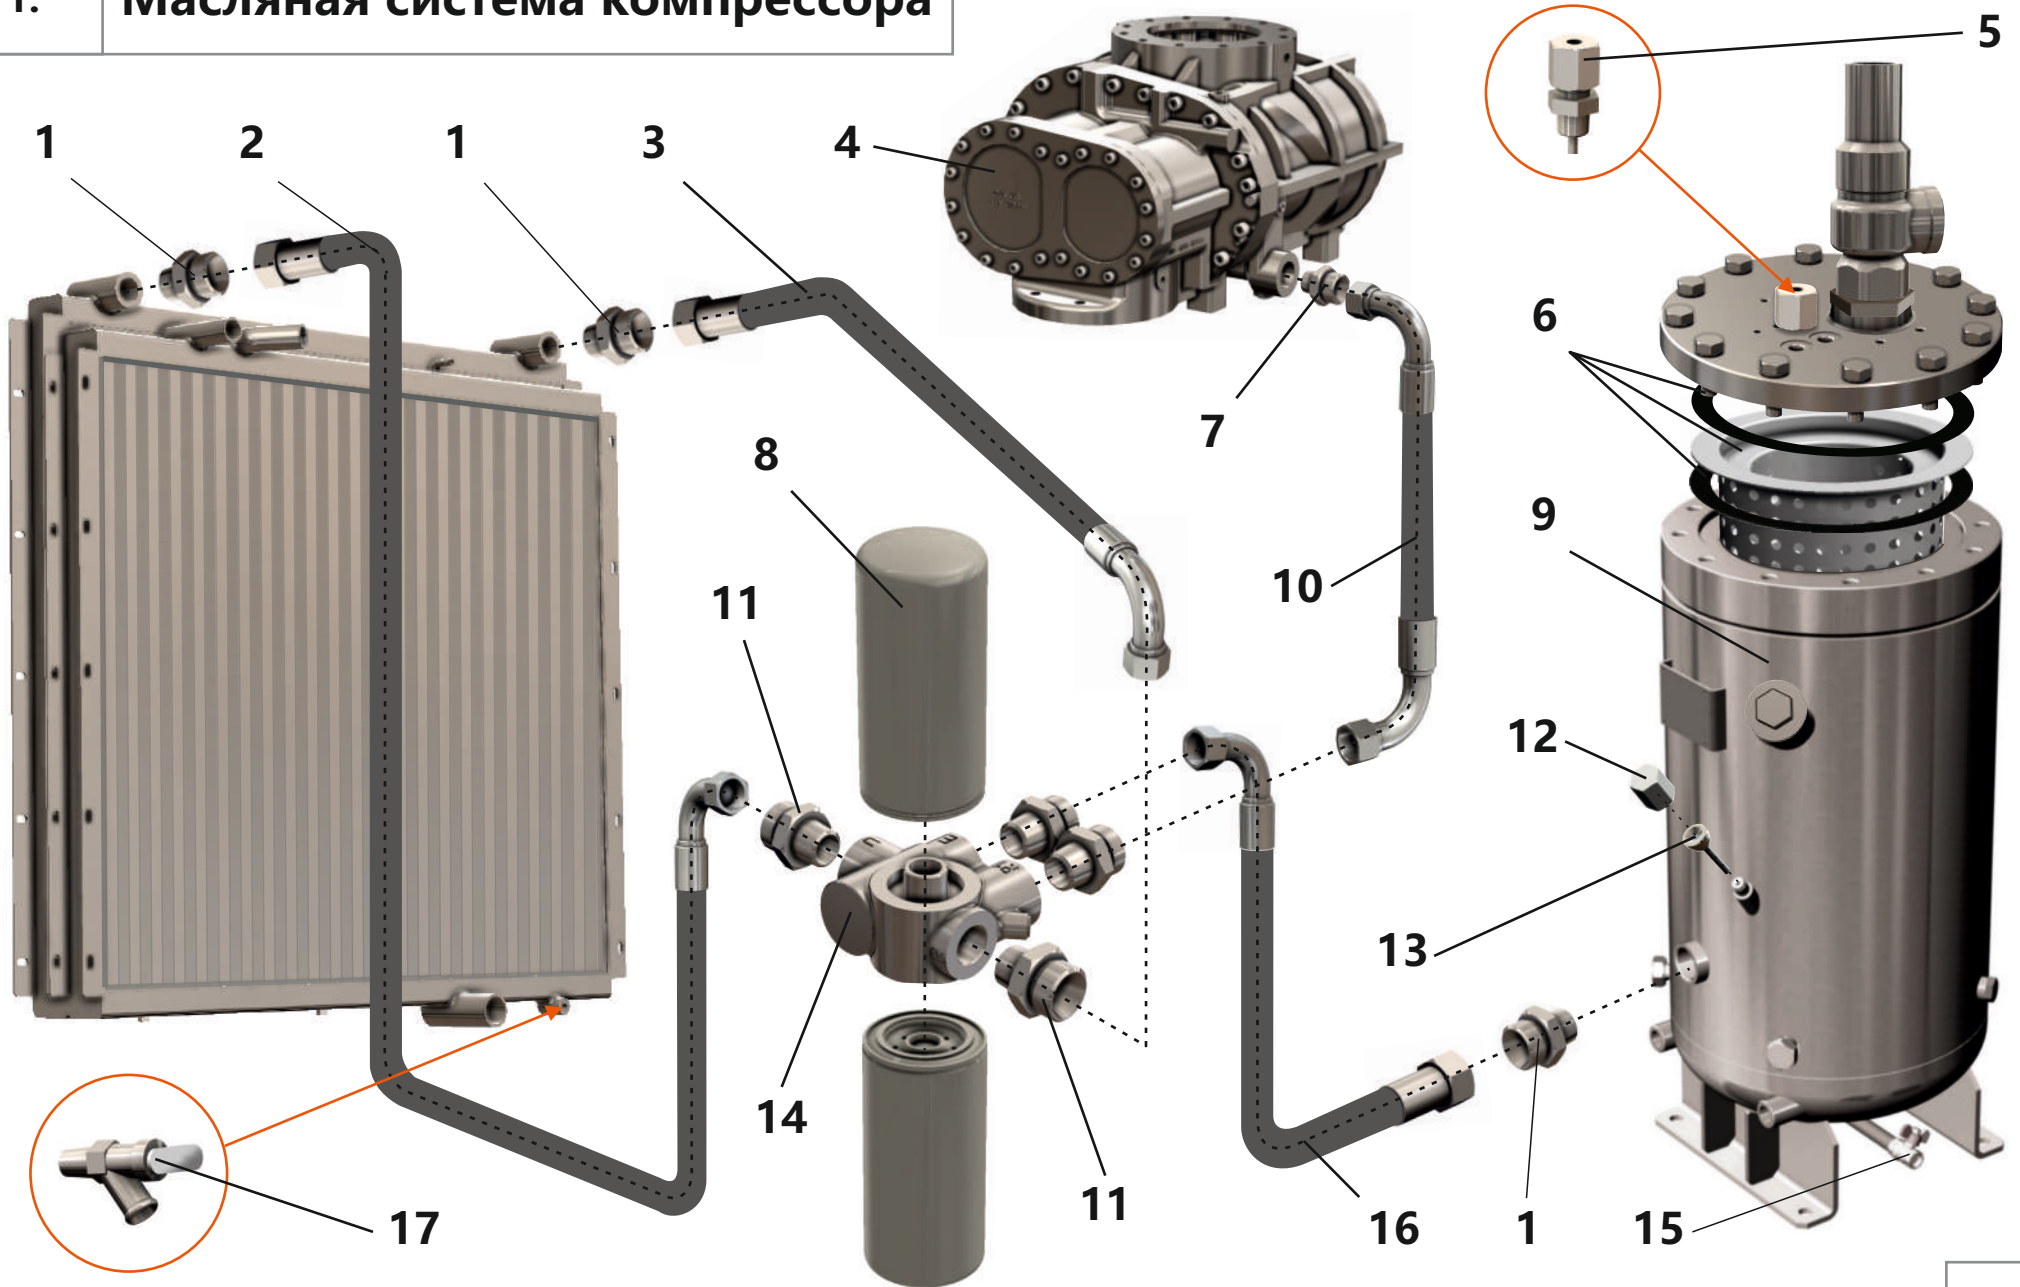

1. Масляная система компрессора

1. Масляная система компрессора

Поз.	Артикул	Наименование	Кол-во	Ед. измер.
1	ЗИФ-00025511	Штуцер	3	шт.
2	ЗИФ-00024146	Рукав РВД L=1400мм	1	шт.
3	ЗИФ-00019635	Рукав РВД L=2400мм	1	шт.
4	ЗИФ-00034752	Компрессор	1	шт.
5	ЗИФ-00034790	Фильтр масляный	1	шт.
6	ЗИФ-00028538	Фильтроэлемент сепаратора сжатого воздуха	1	шт.
7	ЗИФ-00034867	Штуцер	1	шт.
8	ЗИФ-00024640	Фильтроэлемент масляного фильтра	2	шт.
9	ЗИФ-00034748	Сосуд, работающий под давлением	1	шт.
10	ЗИФ-00026055	Рукав РВД L=2400мм	1	шт.
11	ЗИФ-00025510	Штуцер	4	шт.
12	ЗИФ-00005700	Пробка масломера	1	шт.
13	ЗИФ-00006228	Масломер	1	шт.
14	ЗИФ-00019916	Термостат	1	шт.
15	ЗИФ-00010092	Кран шаровый 1/2"	1	шт.
16	ЗИФ-00024147	Рукав РВД L=1600мм	1	шт.
17	ЗИФ-00005853	Кран сливной в сборе	1	шт.