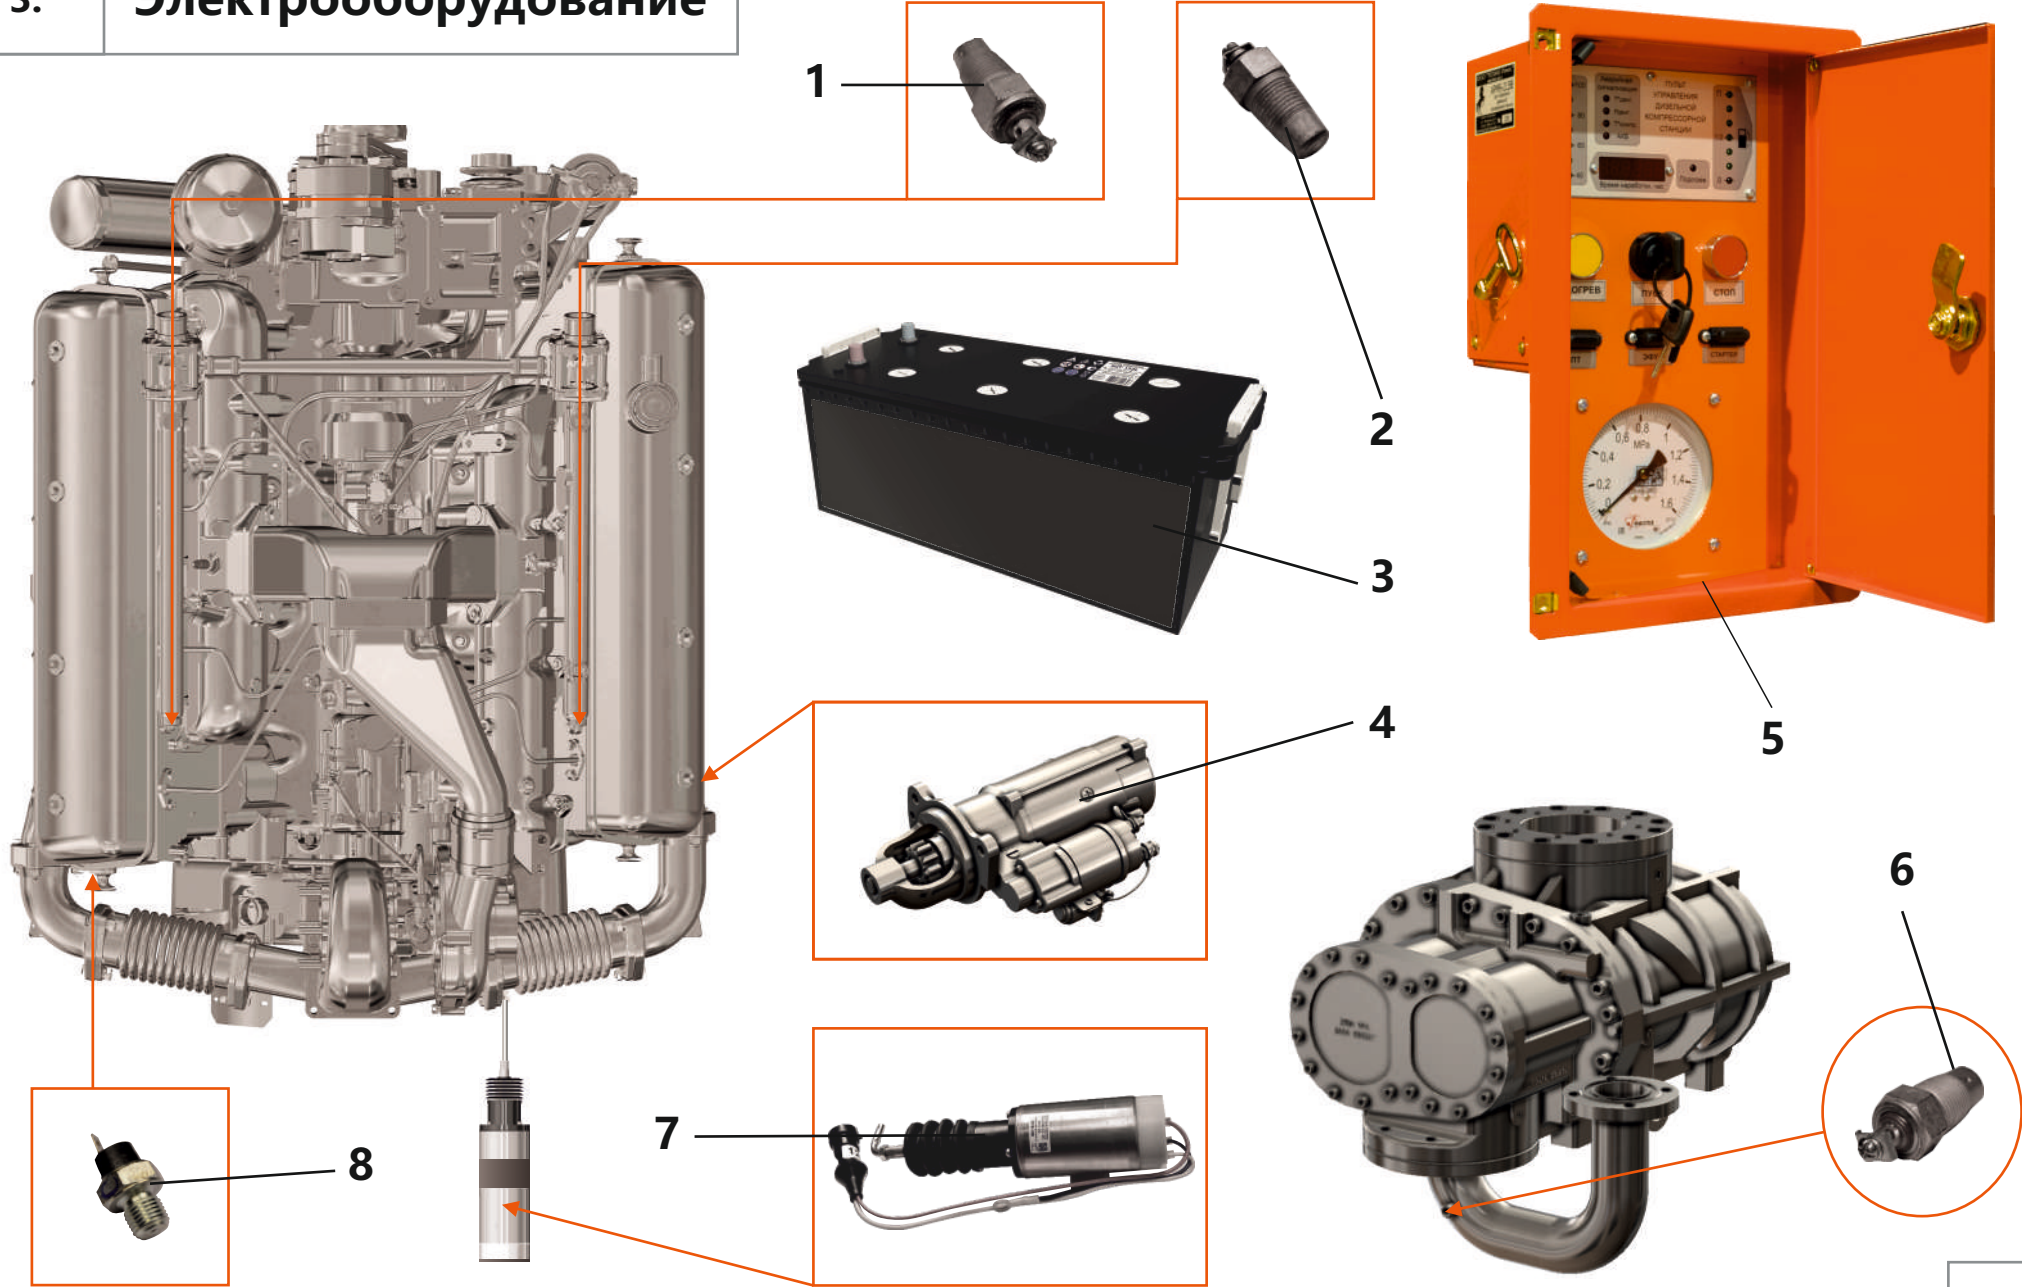

3. Электрооборудование

3. Электрооборудование

Поз.	Артикул	Наименование	Кол-во	Ед. измер.
1	ЗИФ-00005830	Датчик сигнализации температуры	1	шт.
2	ЗИФ-00005832	Датчик указателя температуры	1	шт.
3	ЗИФ-00011100	Аккумуляторная батарея	2	шт.
4	ЗИФ-00034733	Стартер	1	шт.
5	ЗИФ-00027792	Щит управления	1	шт.
6	ЗИФ-00005831	Датчик аварийной температуры	1	шт.
7	ЗИФ-00025809	Электромагнит	1	шт.
8	ЗИФ-00005829	Датчик аварийного давления масла	1	шт.