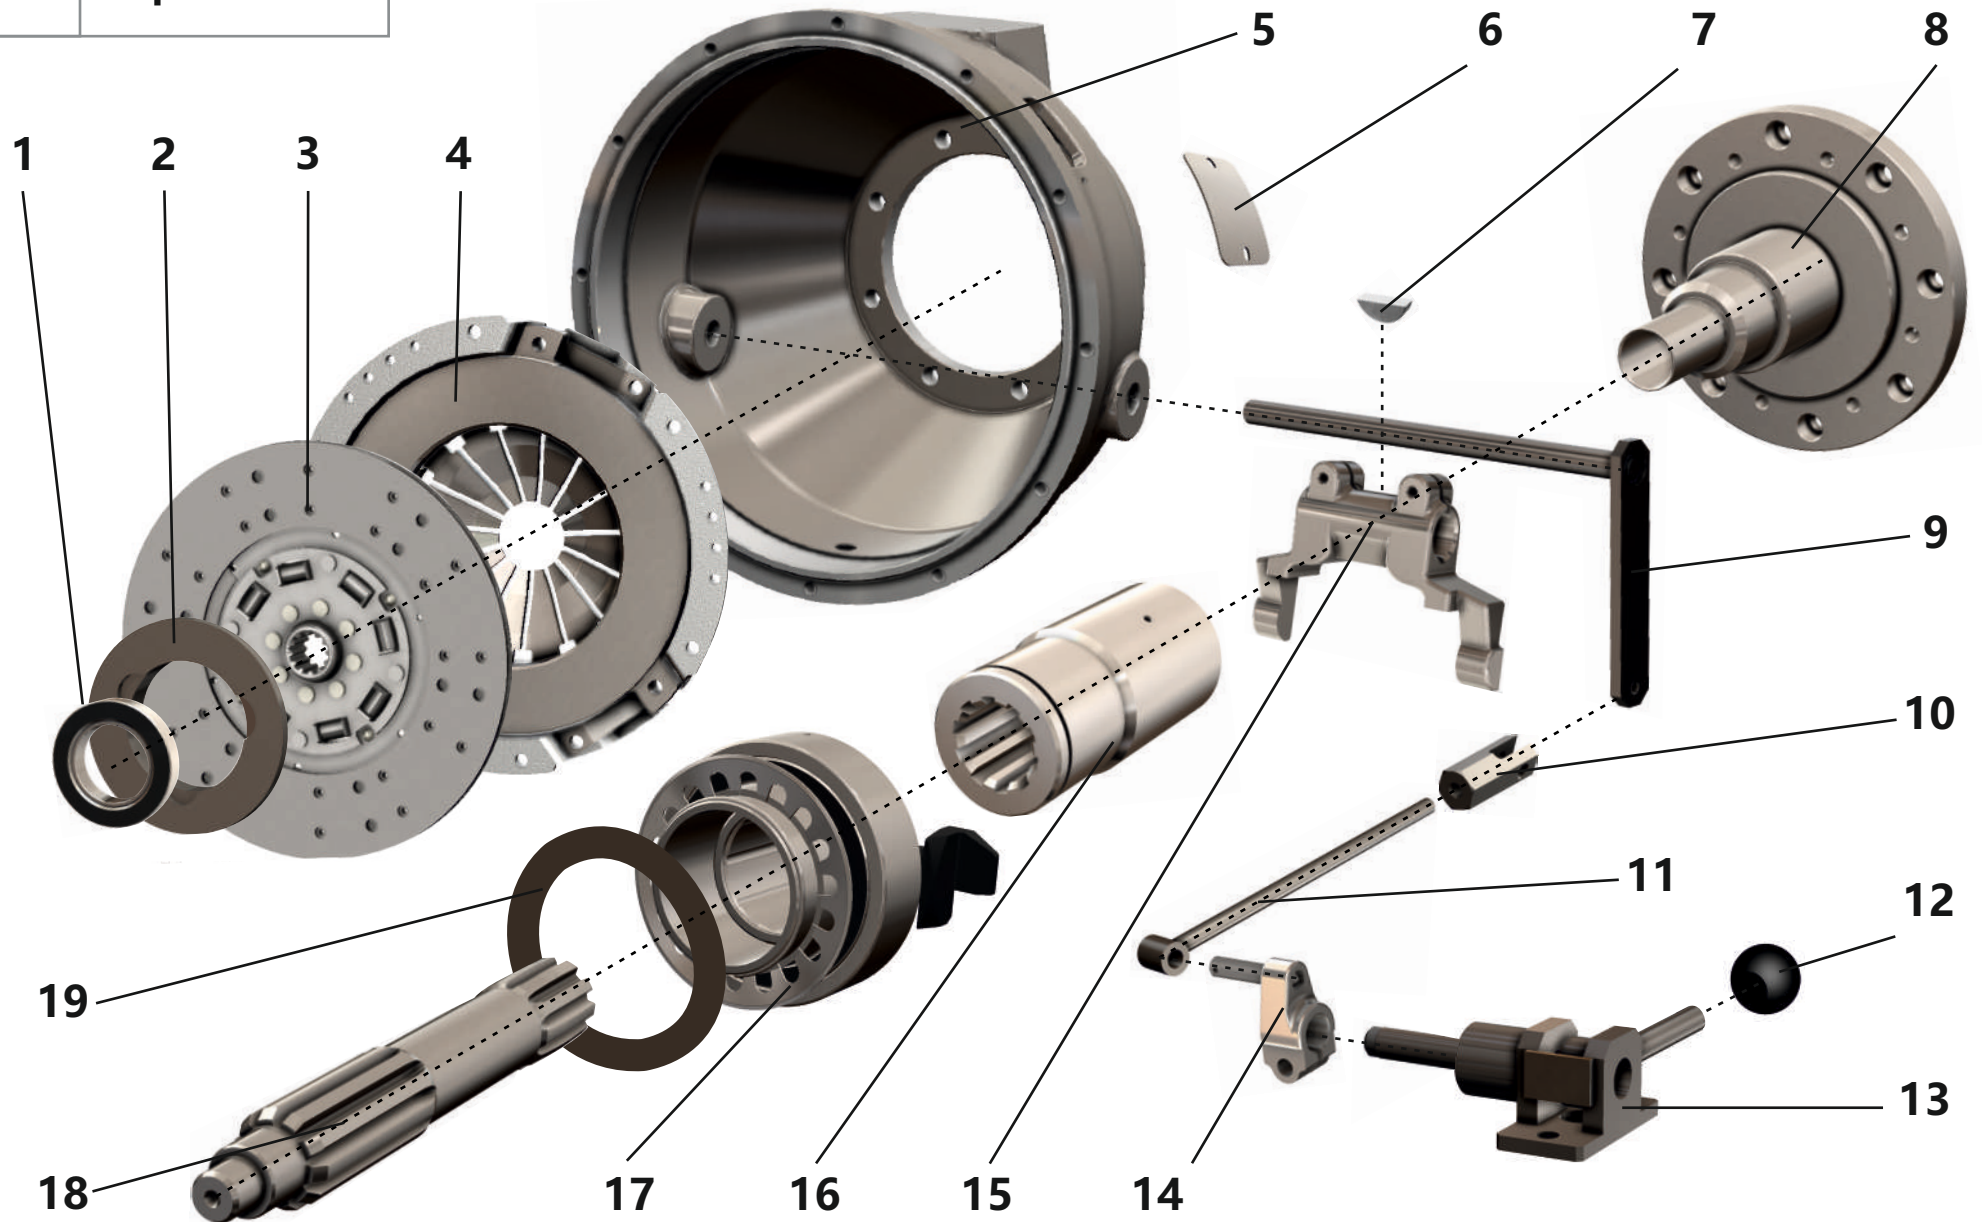

4.2. Сцепление

4.2. Сцепление

Поз.	Артикул	Наименование	Кол-во	Ед. измер.
1	ЗИФ-00025254	Подшипник	1	шт.
2	ЗИФ-00023134	Кольцо упорное	1	шт.
3	ЗИФ-00023133	Диск сцепления ведомый	1	шт.
4	ЗИФ-00023132	Диск сцепления нажимной	1	шт.
5	ЗИФ-00034791	Картер	1	шт.
6	ЗИФ-00007754	Крышка картера	1	шт.
7	ЗИФ-00005692	Шпонка	1	шт.
8	ЗИФ-00034756	Кронштейн отводки	1	шт.
9	ЗИФ-00024099	Валик вилки выключения в сборе	1	шт.
10	ЗИФ-00005560	Вилка	1	шт.
11	ЗИФ-00034758	Тяга выключения сцепления	1	шт.
12	ЗИФ-00017420	Шарик	1	шт.
13	ЗИФ-00025364	Рукоятка с кронштейном	1	шт.
14	ЗИФ-00023666	Рычаг	1	шт.
15	ЗИФ-00023137	Вилка выключения сцепления	1	шт.
16	ЗИФ-00034755	Втулка	1	шт.
17	ЗИФ-00023135	Муфта выключения сцепления	1	шт.
18	ЗИФ-00034754	Вал	1	шт.
19	ЗИФ-00023136	Кольцо выключения сцепления	1	шт.