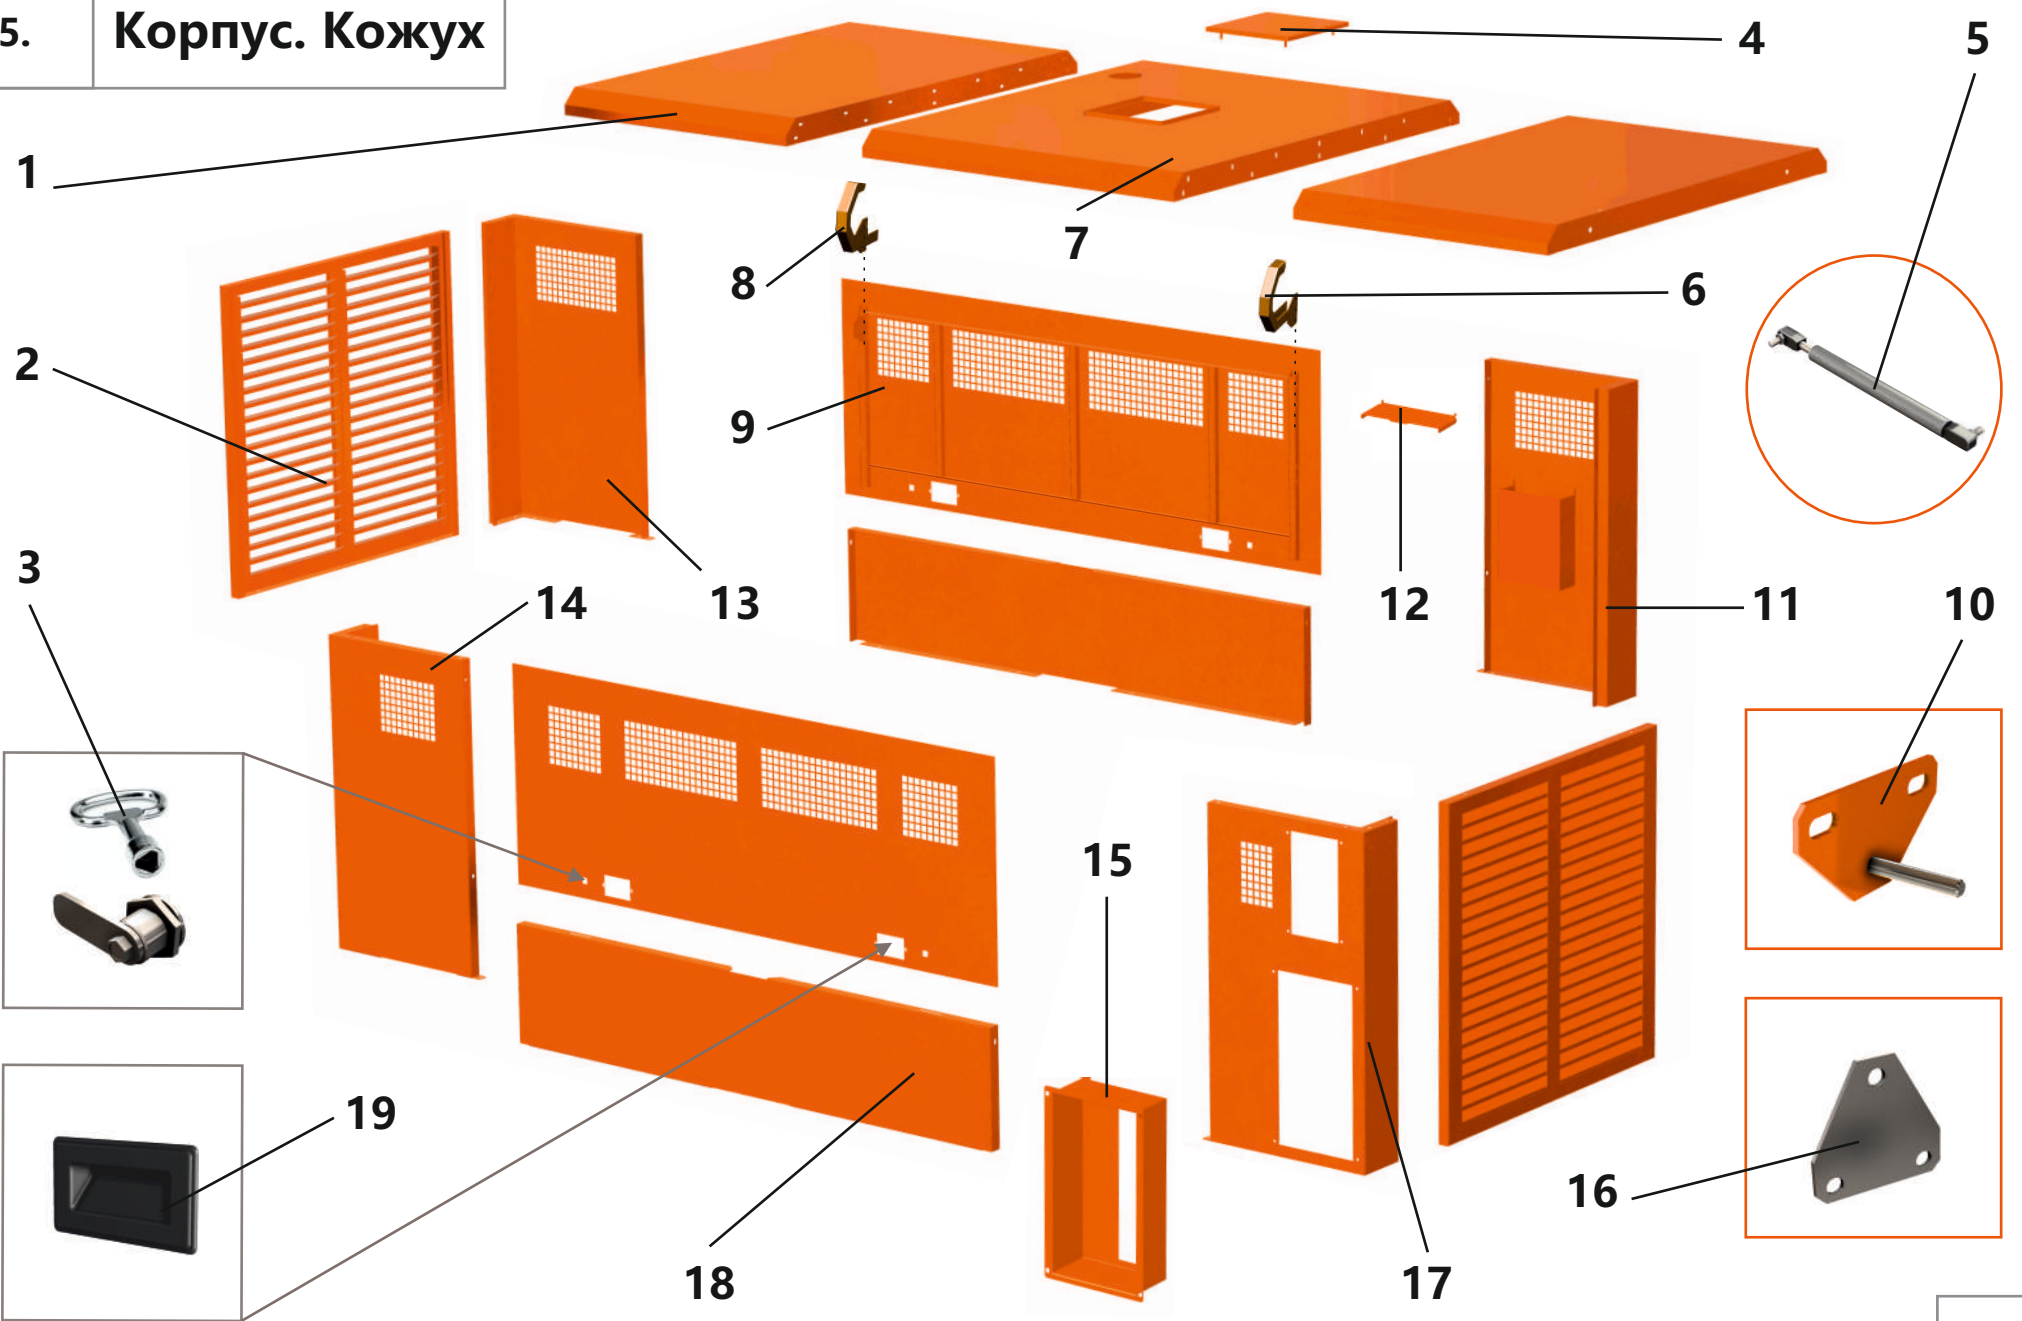

5. Корпус. Кожух

5. Корпус. Кожух

Поз.	Артикул	Наименование	Кол-во	Ед. измер.
1	ЗИФ-00024344	Часть крыши крайняя	2	шт.
2	ЗИФ-00024349	Щит жалюзи	1	шт.
3	ЗИФ-00010609	Замок	4	шт.
4	ЗИФ-00024350	Крышка	1	шт.
	ЗИФ-00024354	Собачка	4	шт.
5	ЗИФ-00016287	Упор газовый	4	шт.
6	ЗИФ-00018782	Звено правое	2	шт.
7	ЗИФ-00028536	Часть крыши средняя	1	шт.
8	ЗИФ-00018783	Звено левое	2	шт.
9	ЗИФ-00024348	Щит подъемный	2	шт.
10	ЗИФ-00018781	Кронштейн с осью	4	шт.
11	ЗИФ-00024347	Портал передний правый	1	шт.
12	ЗИФ-00024356	Крышка	1	шт.
13	ЗИФ-00024352	Портал передний правый	1	шт.
14	ЗИФ-00024351	Портал передний левый	1	шт.
15	ЗИФ-00024353	Ниша	1	шт.
16	ЗИФ-00018784	Кронштейн подвижный	4	шт.
17	ЗИФ-00024346	Портал задний левый	1	шт.
18	ЗИФ-00024355	Юбка	2	шт.
19	ЗИФ-00018787	Ручка люка утепленная	4	шт.