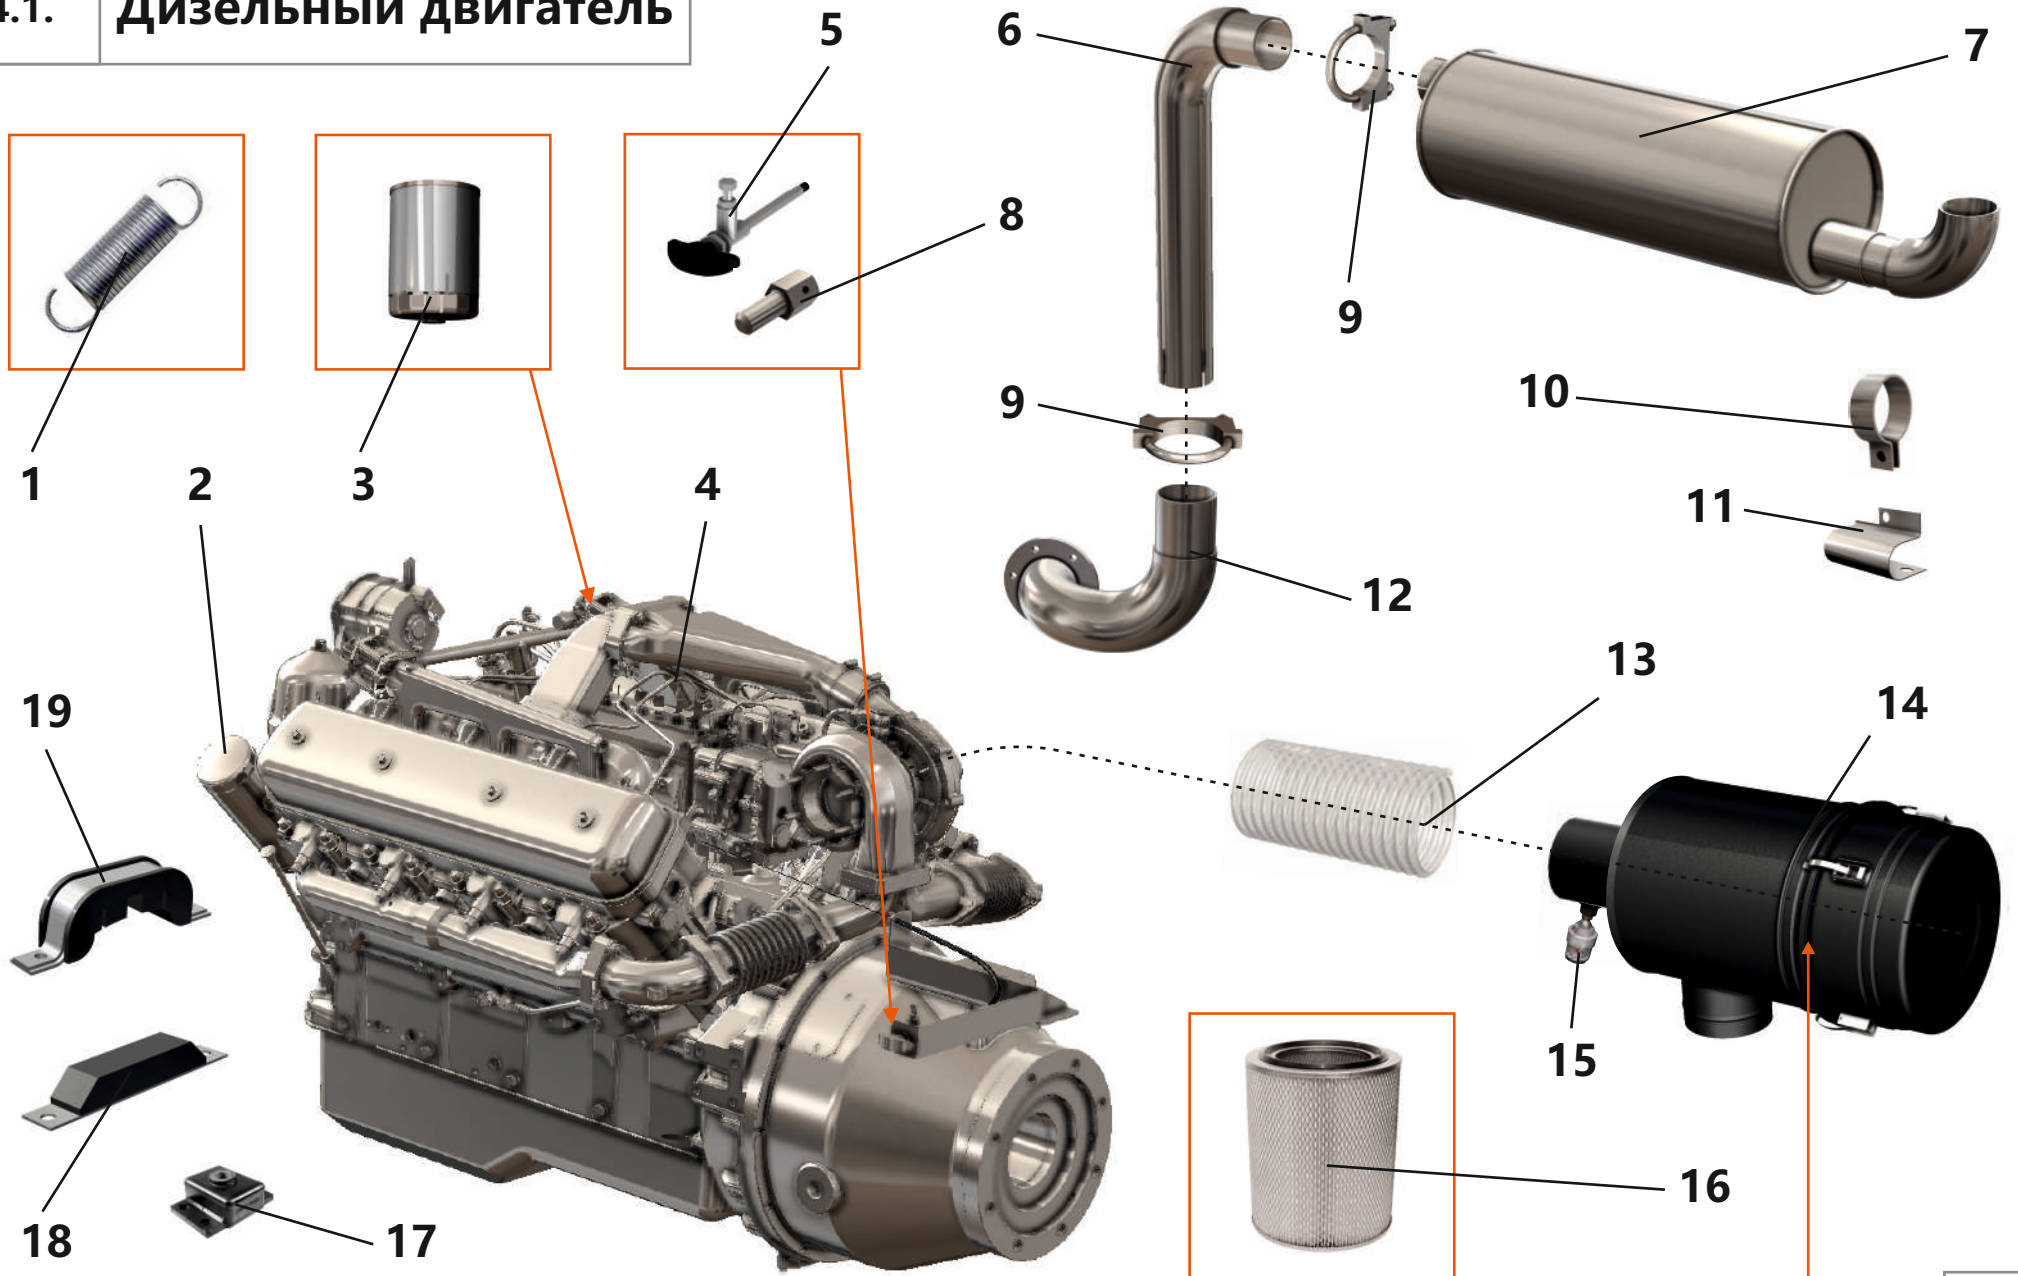

4.1. Дизельный двигатель

4.1. Дизельный двигатель

Поз.	Артикул	Наименование	Кол-во	Ед. измер.
1	ЗИФ-00024191	Пружина возвратная карбюратора	1	шт.
2	ЗИФ-00038673	Фильтроэлемент масляного фильтра	1	шт.
3	ЗИФ-00038674	Фильтроэлемент топливного фильтра	1	шт.
4	ЗИФ-00034732	Двигатель дизельный	1	шт.
5	ЗИФ-00005903	Тяга управления	1	шт.
6	ЗИФ-00028671	Труба выхлопная	1	шт.
7	ЗИФ-00028681	Глушитель	1	шт.
8	ЗИФ-00005679	Зажим	1	шт.
9	ЗИФ-00023634	Хомут	2	шт.
10	ЗИФ-00005679	Зажим	1	шт.
11	ЗИФ-00005677	Амортизатор	1	шт.
12	ЗИФ-00034757	Патрубок	1	шт.
13	ЗИФ-00010990	Шланг гибкий полиуретановый 1,5 м	1	шт.
14	ЗИФ-00028683	Фильтр воздушный	1	шт.
15	ЗИФ-00034844	Индикатор загрязненности	1	шт.
16	ЗИФ-00035515	Фильтроэлемент воздушного фильтра	1	шт.
17	ЗИФ-00028676	Амортизатор	2	шт.
18	ЗИФ-00025374	Подушка двигателя	1	шт.
19	ЗИФ-00023613	Амортизатор	1	шт.