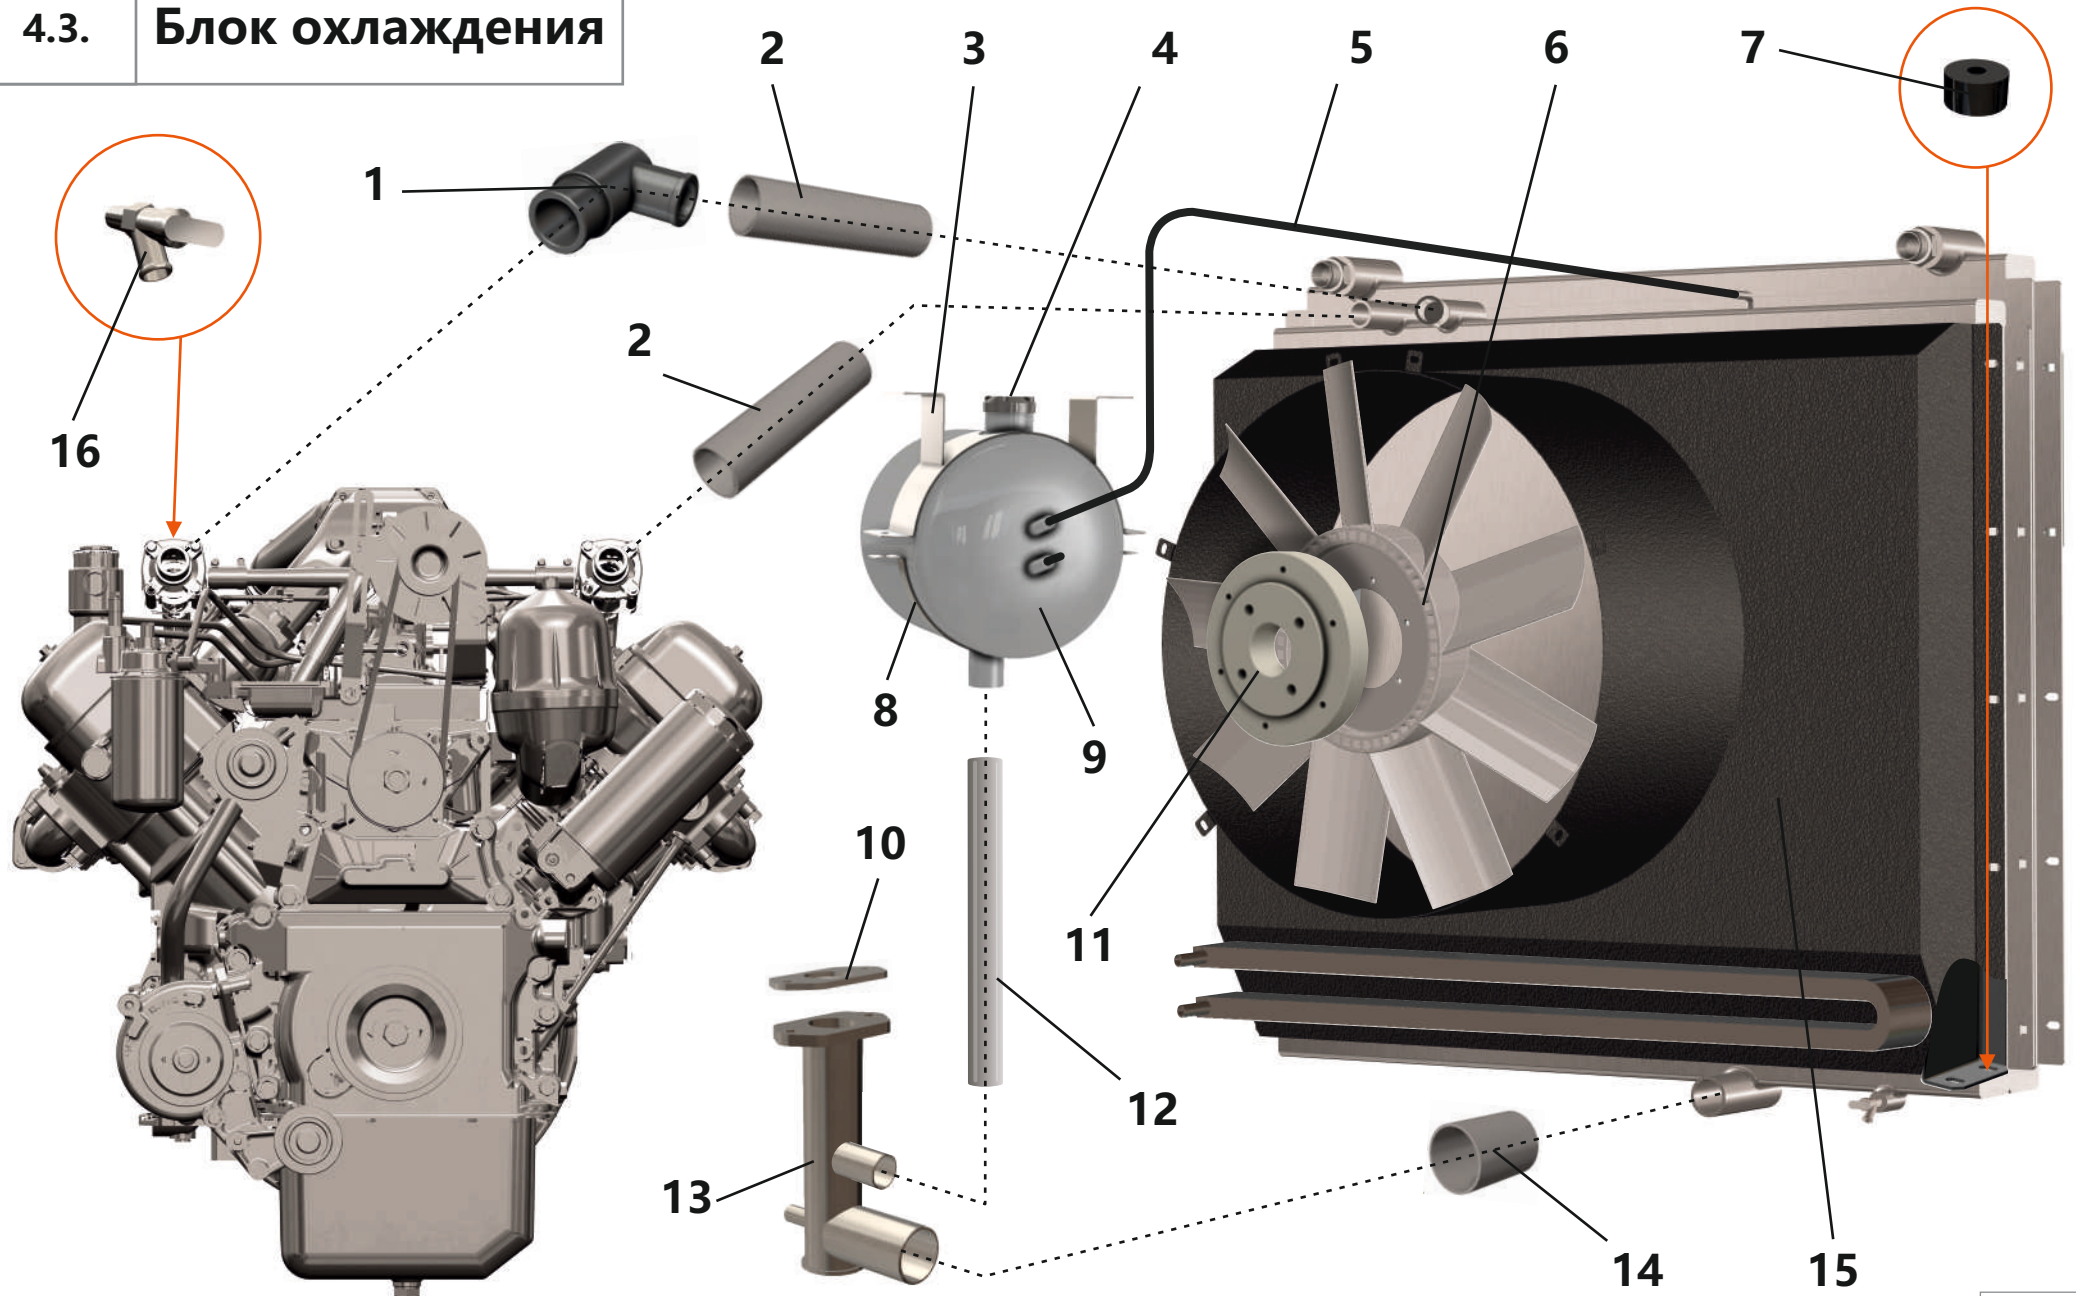

4.3. Блок охлаждения

4.3. Блок охлаждения

Поз.	Артикул	Наименование	Кол-во	Ед. измер.
1	ЗИФ-00006385	Патрубок	1	шт.
2	ЗИФ-00034321	Патрубок силиконовый	2	шт.
3	ЗИФ-00005632	Хомут бачка	1	шт.
4	ЗИФ-00005886	Пробка расширительного бачка	1	шт.
5	ЗИФ-00022293	Рукав	1	шт.
6	ЗИФ-00023131	Крыльчатка вентилятора	1	шт.
7	ЗИФ-00005873	Подушка	6	шт.
8	ЗИФ-00005427	Кронштейн бачка	1	шт.
9	ЗИФ-00005794	Бачок расширительный	1	шт.
10	ЗИФ-00026749	Прокладка патрубка водяного насоса	1	шт.
11	ЗИФ-00025396	Переходник на крыльчатку	1	шт.
12	ЗИФ-00034706	Шланг водяного патрубка, отводящий	1	шт.
13	ЗИФ-00028636	Патрубок подводящий водяной	1	шт.
14	ЗИФ-00005872	Патрубок силиконовый	1	шт.
15	ЗИФ-00032164	Блок охлаждения	1	шт.
16	ЗИФ-00005853	Кран сливной в сборе	1	шт.