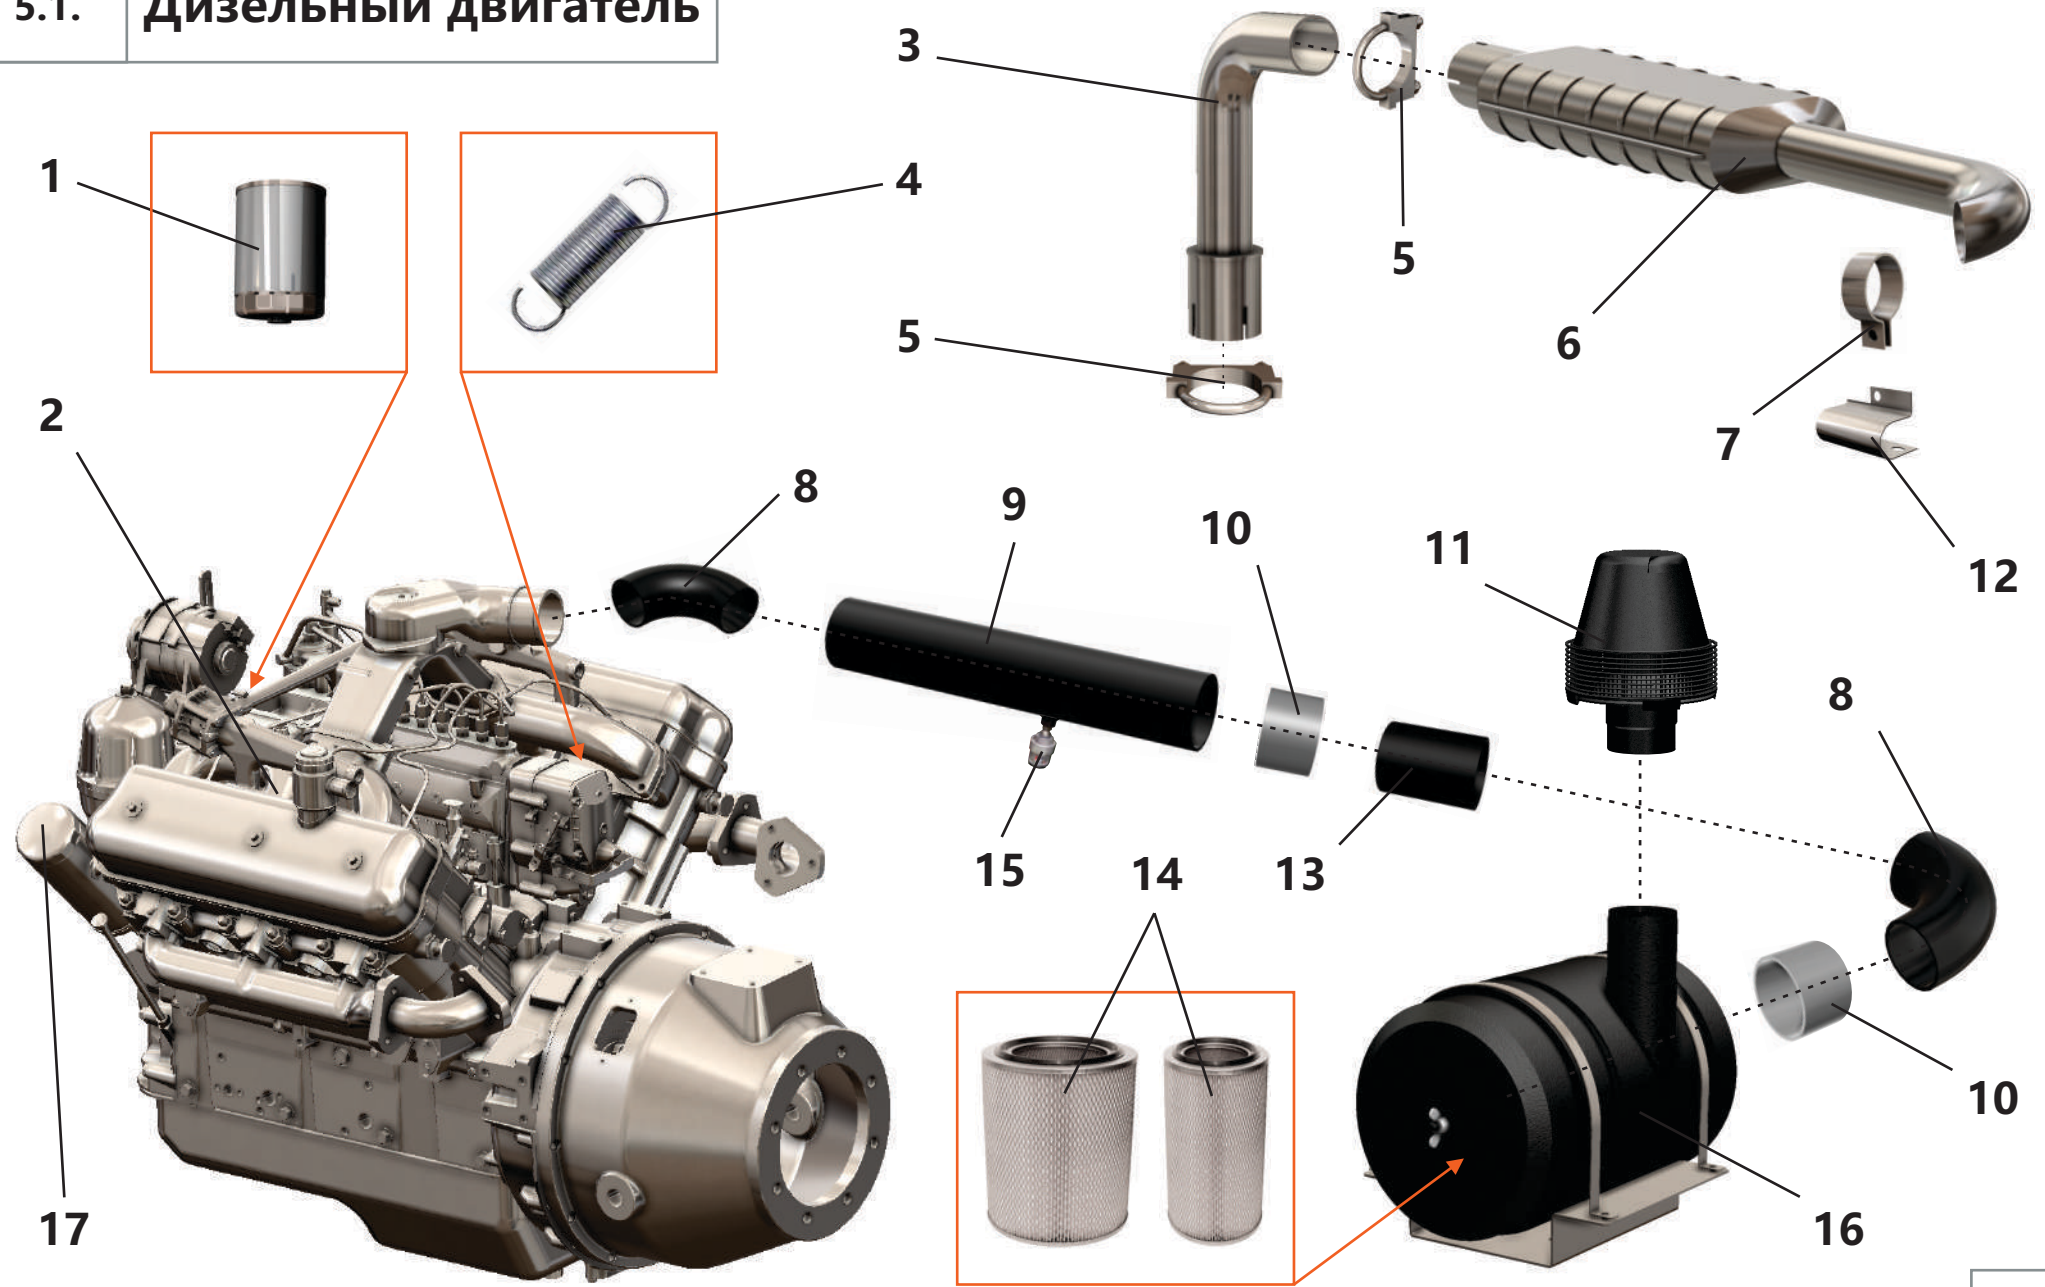

5.1. Дизельный двигатель

5.1. Дизельный двигатель

Поз.	Артикул	Наименование	Кол-во	Ед. измер.
1	ЗИФ-00028404	Фильтроэлемент топливного фильтра	1	шт.
2	ЗИФ-00025249	Двигатель дизельный	1	шт.
3	ЗИФ-00025366	Труба выхлопная	1	шт.
4	ЗИФ-00024191	Пружина возвратная карбюратора	1	шт.
5	ЗИФ-00023634	Хомут	2	шт.
6	ЗИФ-00025357	Глушитель	1	шт.
7	ЗИФ-00023633	Зажим	1	шт.
8	ЗИФ-00025394	Патрубок	2	шт.
9	ЗИФ-00025398	Патрубок соединения	1	шт.
10	ЗИФ-00023401	Патрубок	2	шт.
11	ЗИФ-00010078	Моноциклон	1	шт.
12	ЗИФ-00005677	Амортизатор	1	шт.
13	ЗИФ-00025399	Труба соединения	1	шт.
14	ЗИФ-00024717	Фильтроэлемент воздушного фильтра (внутренний)	1	шт.
	ЗИФ-00025317	Фильтроэлемент воздушного фильтра (наружный)	1	шт.
15	ЗИФ-00007487	Индикатор загрязненности	1	шт.
16	ЗИФ-00025389	Воздухоочиститель	1	шт.
17	ЗИФ-00028403	Фильтроэлемент масляного фильтра	1	шт.