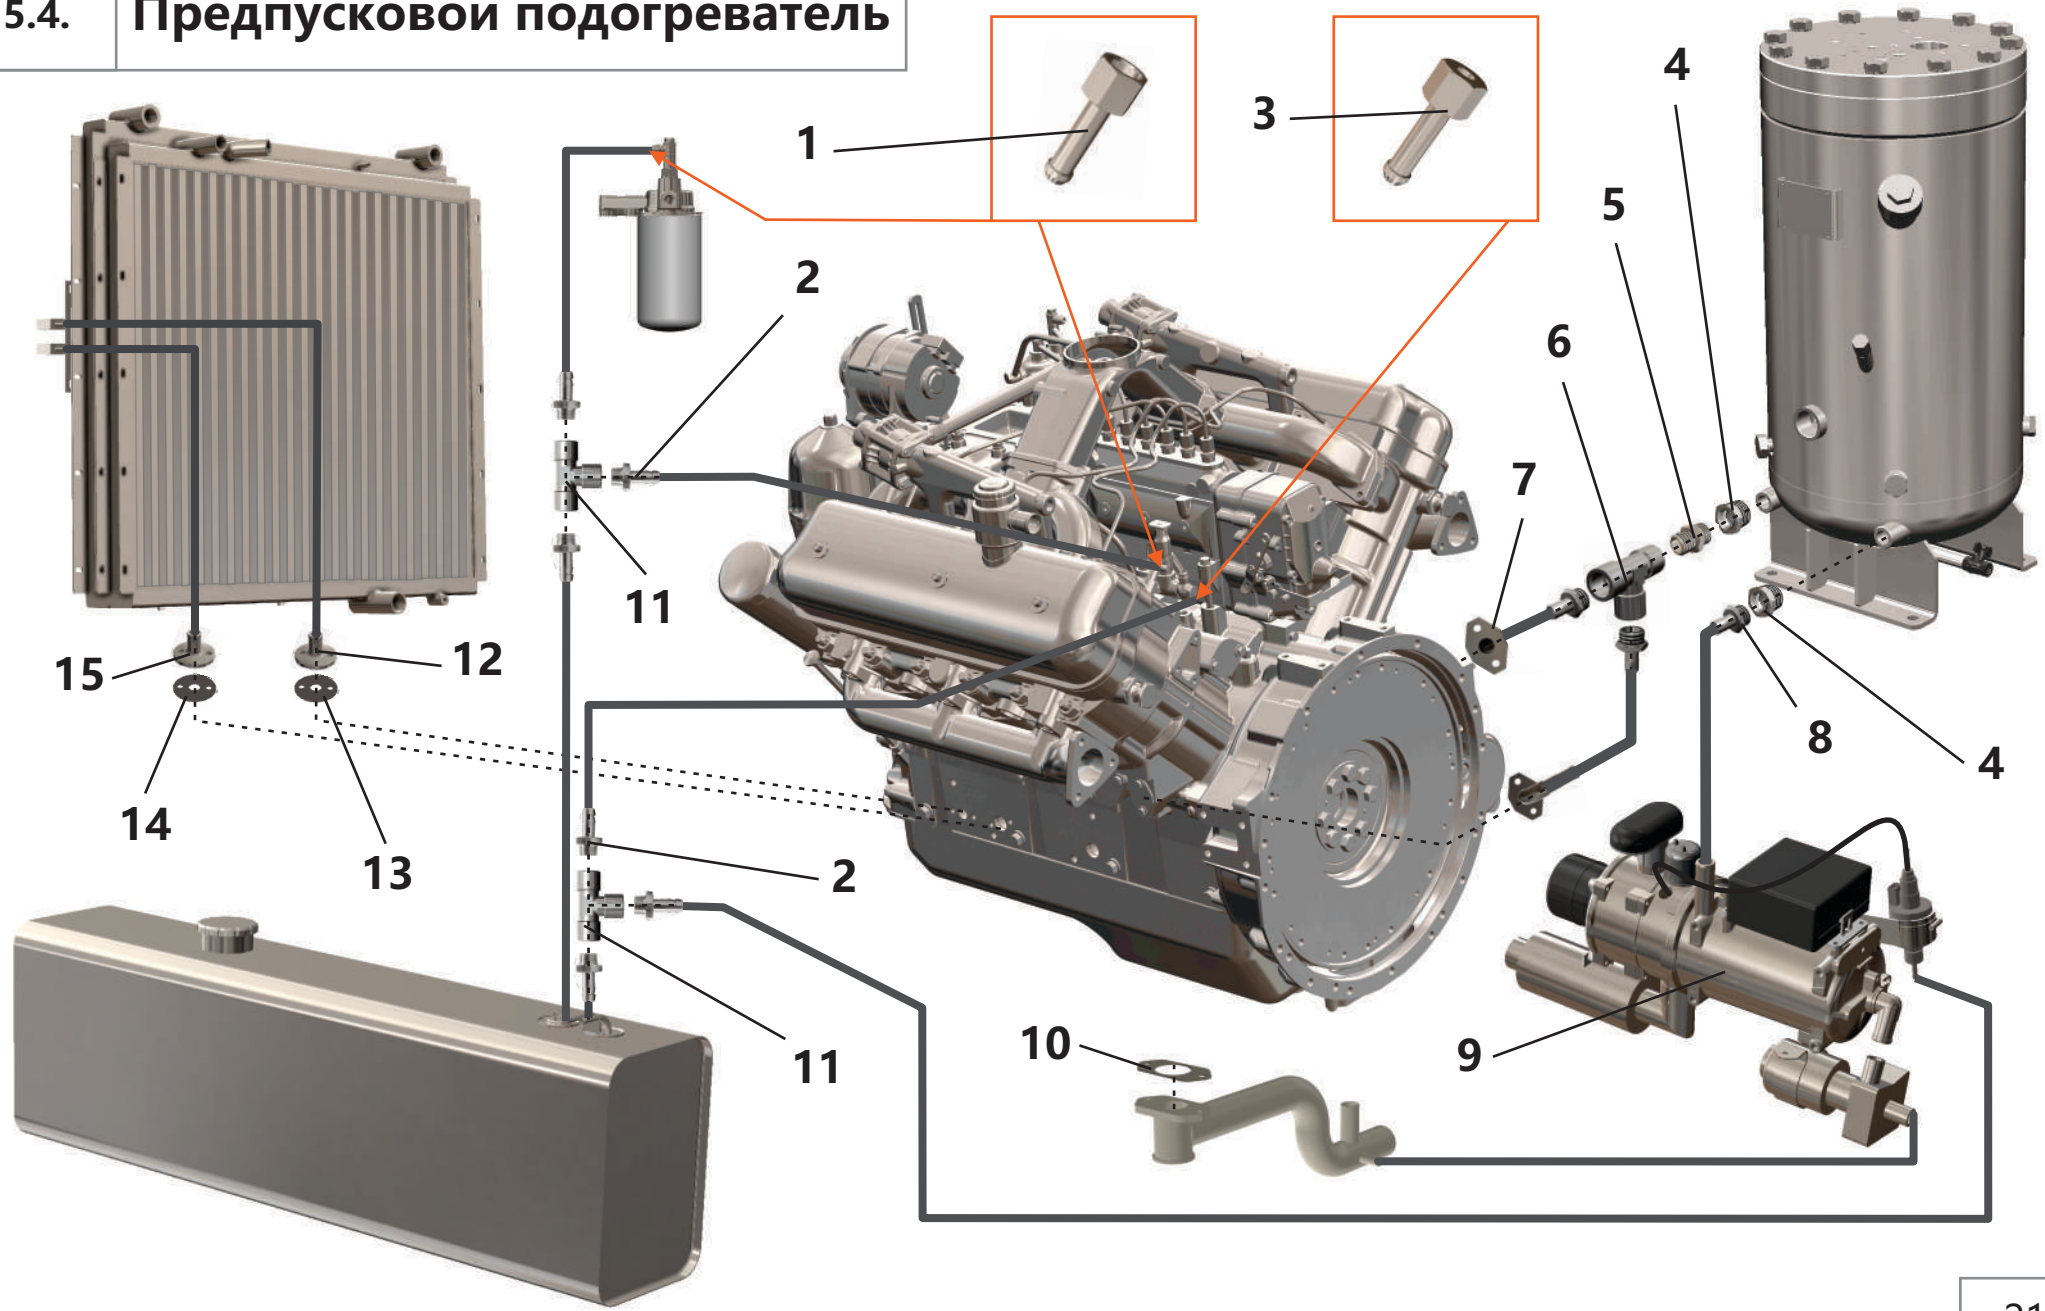

5.4. Предпусковой подогреватель

5.4. Предпусковой подогреватель

Поз.	Артикул	Наименование	Кол-во	Ед. измер.
1	ЗИФ-00025682	Наконечник	2	шт.
2	ЗИФ-00025447	Фитинг (елочка)	6	шт.
3	ЗИФ-00025681	Наконечник дренажный	1	шт.
4	ЗИФ-00018478	Фитинг (футорка)	2	шт.
5	ЗИФ-00005520	Штуцер	1	шт.
6	ЗИФ-00024124	Тройник никелир.	1	шт.
7	ЗИФ-00025442	Патрубок ППД	2	шт.
8	ЗИФ-00024123	Штуцер	3	шт.
9	ЗИФ-00021472	Подогреватель предпусковой дизельный	1	шт.
10	ЗИФ-00026749	Прокладка патрубка водяного насоса	1	шт.
11	ЗИФ-00025448	Фитинг (тройник)	2	шт.
12	ЗИФ-00025390	Ниппель	1	шт.
13	ЗИФ-00025392	Прокладка ниппеля	1	шт.
14	ЗИФ-00025393	Прокладка ниппеля	1	шт.
15	ЗИФ-00025391	Ниппель	1	шт.