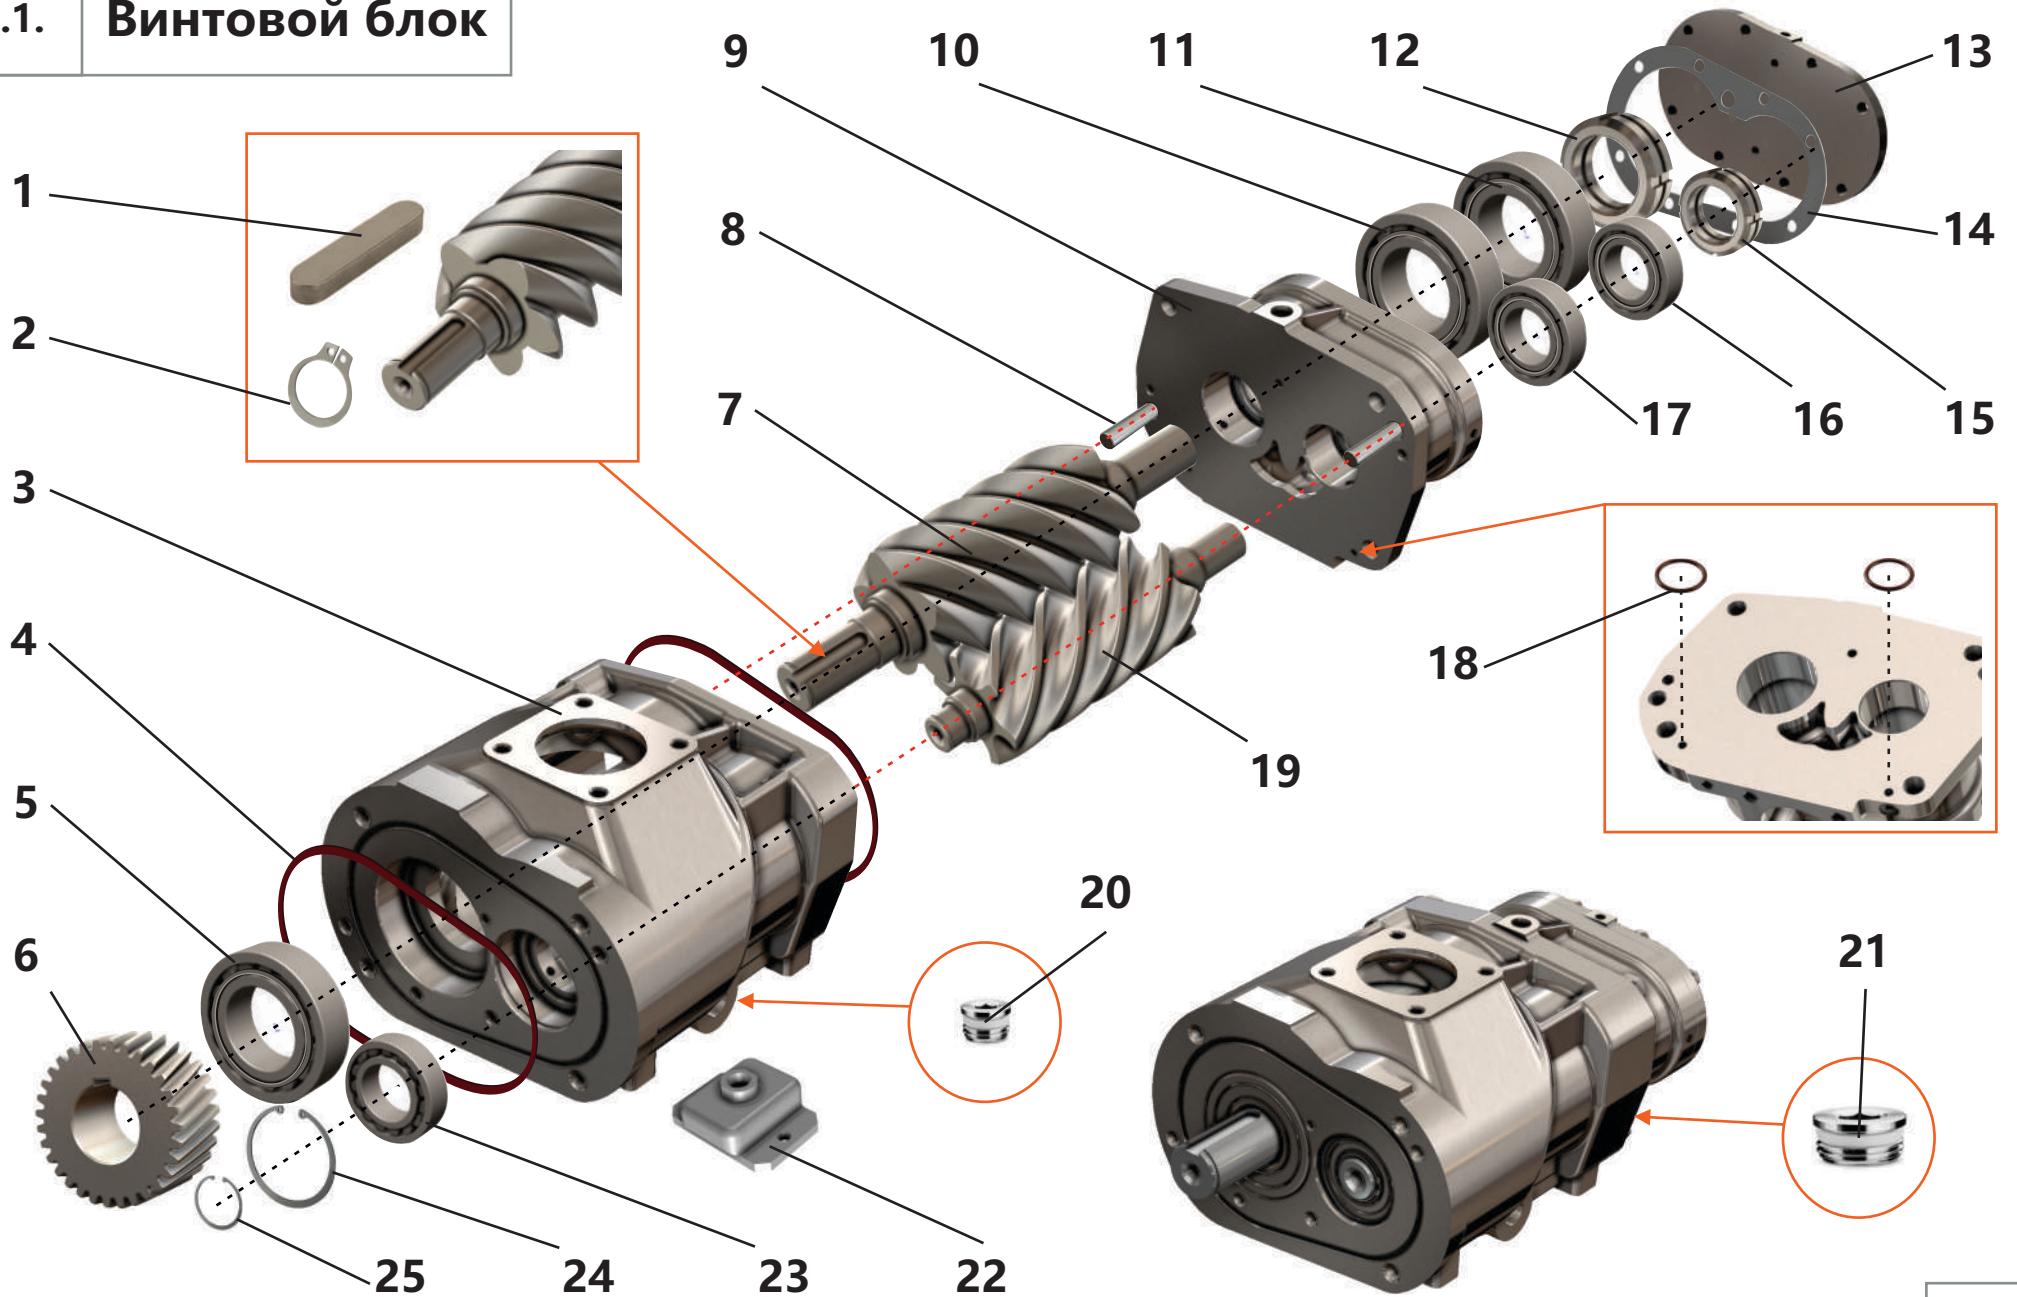

1.1. Винтовой блок

**1.1. Винтовой блок**

Поз.	Артикул	Наименование	Кол-во	Ед. измер.
1	ЗИФ-00005784	Шпонка	1	шт.
2	ЗИФ-00005850	Кольцо	1	шт.
3	ЗИФ-00005536	Корпус	1	шт.
4	ЗИФ-00030619	Кольцо	2	шт.
5	ЗИФ-00005882	Подшипник	1	шт.
6	ЗИФ-00023158	Шестерня	1	шт.
7	ЗИФ-00005539	Винт ведущий	1	шт.
8	ЗИФ-00005785	Штифт	2	шт.
9	ЗИФ-00005541	Опора	1	шт.
10	ЗИФ-00005881	Подшипник	1	шт.
11	ЗИФ-00005878	Подшипник	1	шт.
12	ЗИФ-00005819	Гайка	2	шт.
13	ЗИФ-00005537	Крышка	1	шт.
14	ЗИФ-00005538	Прокладка	1	шт.
15	ЗИФ-00005818	Гайка	2	шт.
16	ЗИФ-00005877	Подшипник	1	шт.
17	ЗИФ-00005880	Подшипник	1	шт.
18	ЗИФ-00029733	Кольцо	2	шт.
19	ЗИФ-00005540	Винт ведомый	1	шт.
20	ЗИФ-00005836	Фитинг 1/8"	4	шт.
21	ЗИФ-00008679	Фитинг 1/4"	2	шт.
22	ЗИФ-00008643	Амортизатор	2	шт.
23	ЗИФ-00005879	Подшипник	1	шт.
24	ЗИФ-00005848	Кольцо	1	шт.
25	ЗИФ-00005849	Кольцо	1	шт.