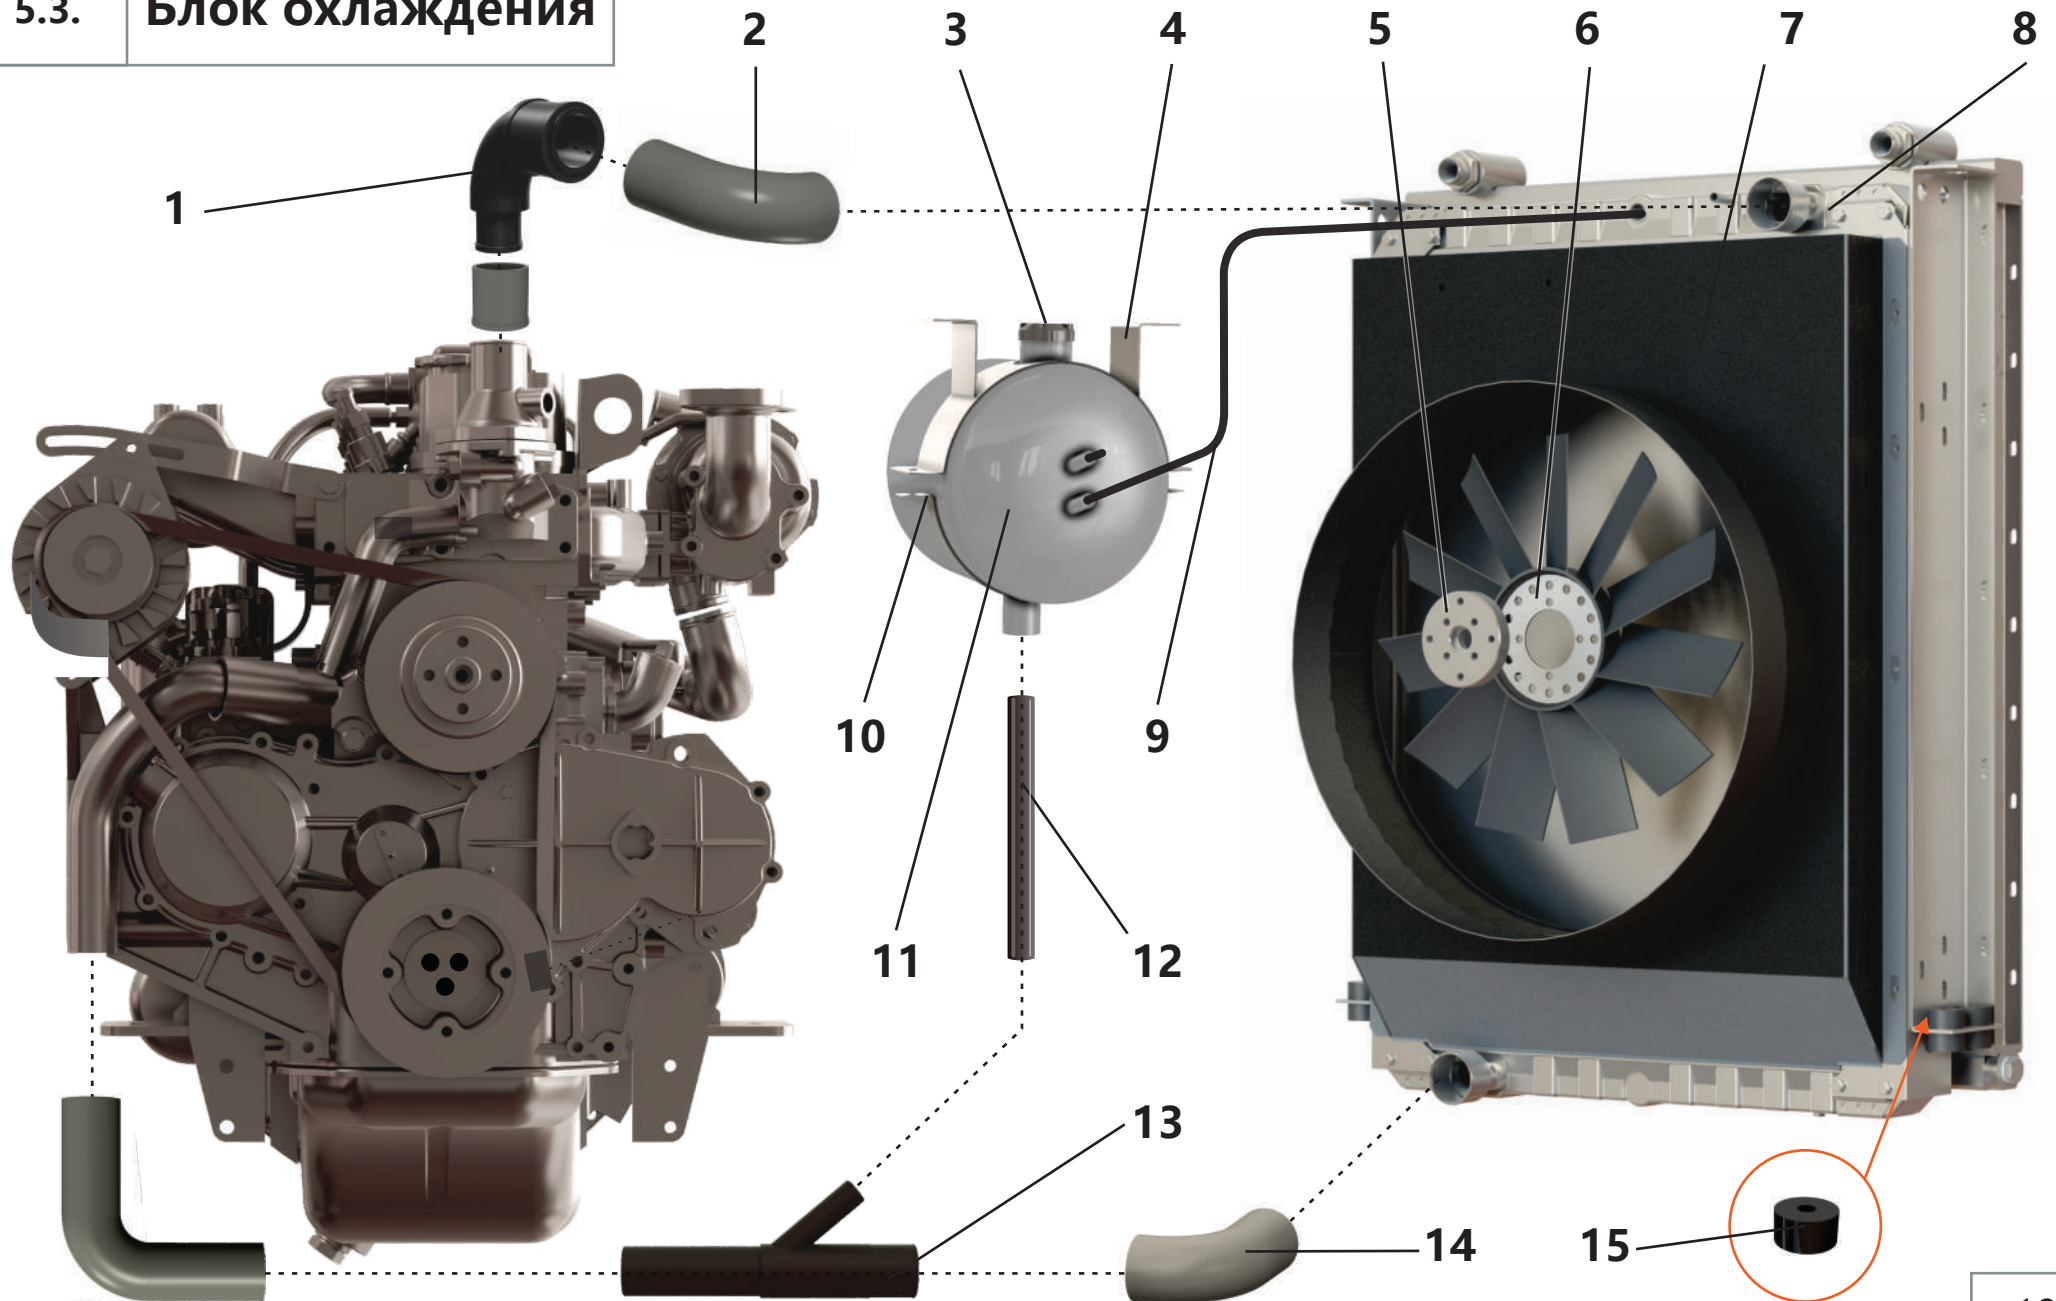

5.3. Блок охлаждения

5.3. Блок охлаждения

Поз.	Артикул	Наименование	Кол-во	Ед. измер.
1	ЗИФ-00005448	Патрубок верхний	1	шт.
2	ЗИФ-00005872	Патрубок /р/ радиатора	1	шт.
3	ЗИФ-00005886	Пробка расширительного бачка	1	шт.
4	ЗИФ-00005632	Хомут бачка	1	шт.
5	ЗИФ-00041521	Переходник на крыльчатку	1	шт.
6	ЗИФ-00005401	Крыльчатка	1	шт.
7	ЗИФ-00041293	Диффузор	1	шт.
8	ЗИФ-00005891	Радиатор в сборе	1	шт.
9	ЗИФ-00022293	Рукав	1	шт.
10	ЗИФ-00005427	Кронштейн бачка	1	шт.
11	ЗИФ-00005794	Бачок расширительный	1	шт.
12	ЗИФ-00024245	Рукав	1	шт.
13	ЗИФ-00041707	Патрубок нижний	1	шт.
14	ЗИФ-00005871	Патрубок /р/ радиатора	1	шт.
15	ЗИФ-00005873	Подушка	8	шт.