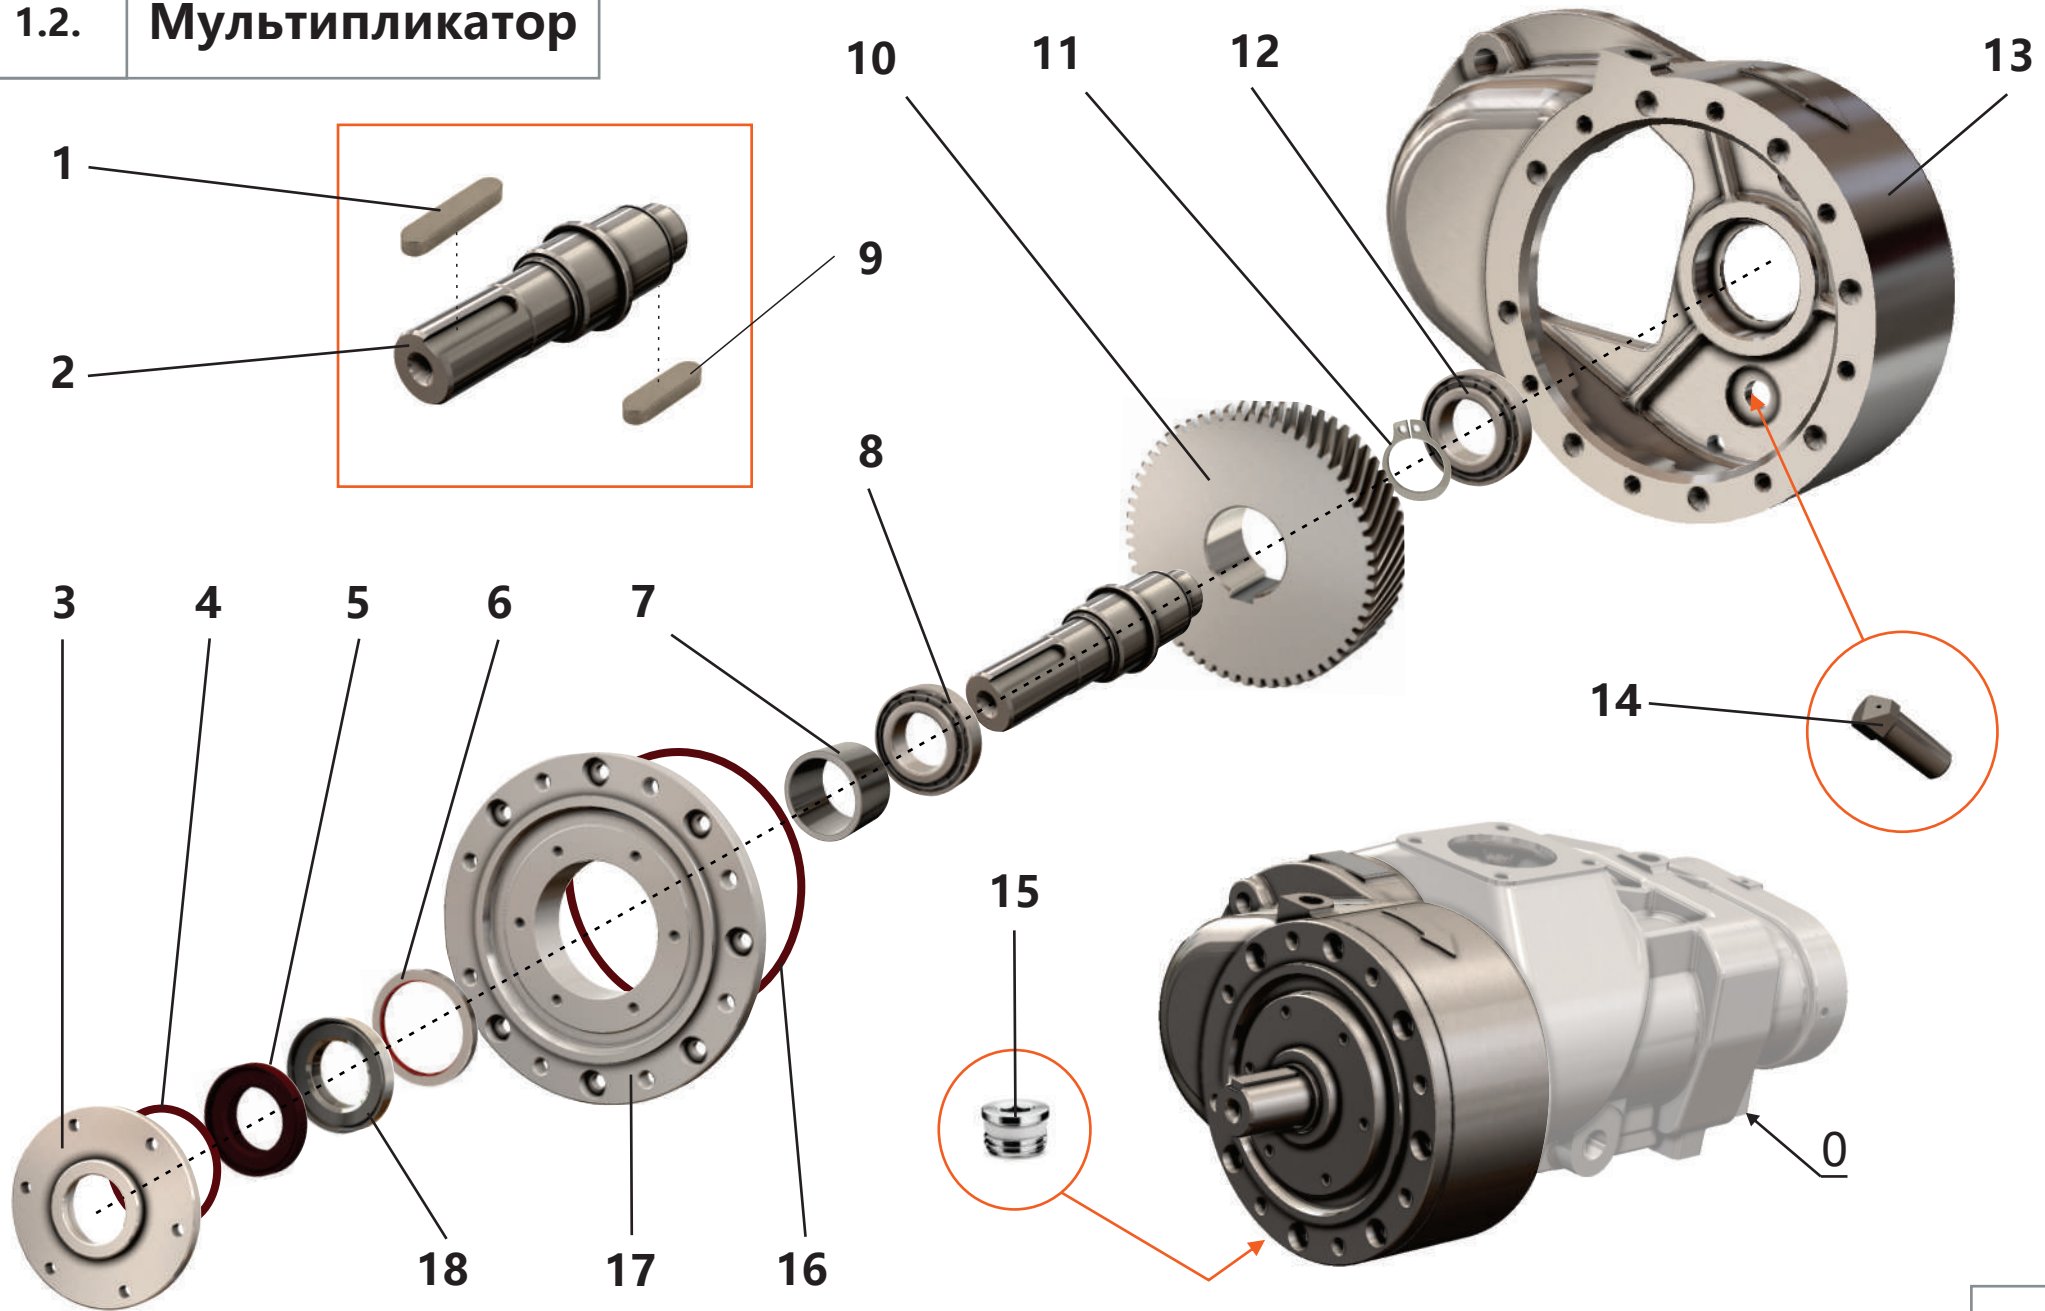

1.2. Мультипликатор

1.2. Мультипликатор

Поз.	Артикул	Наименование	Кол-во	Ед. измер.
0	ЗИФ-00009072	Компрессор	1	шт.
1	ЗИФ-00005783	Шпонка	1	шт.
2	ЗИФ-00005525	Вал	1	шт.
3	ЗИФ-00005524	Крышка	1	шт.
4	ЗИФ-00029734	Кольцо	1	шт.
5	ЗИФ-00005857	Манжета	1	шт.
6	ЗИФ-00005530	Прокладка	1	шт.
7	ЗИФ-00005817	Внутреннее кольцо	1	шт.
8	ЗИФ-00018670	Подшипник	1	шт.
9	ЗИФ-00005527	Шпонка	1	шт.
10	ЗИФ-00009484	Колесо зубчатое	1	шт.
11	ЗИФ-00005850	Кольцо	1	шт.
12	ЗИФ-00018669	Подшипник	1	шт.
13	ЗИФ-00005522	Корпус	1	шт.
14	ЗИФ-00005528	Форсунка	1	шт.
15	ЗИФ-00024189	Фитинг (заглушка)	1	шт.
16	ЗИФ-00029735	Кольцо	1	шт.
17	ЗИФ-00005523	Крышка	1	шт.
18	ЗИФ-00005858	Манжета	1	шт.