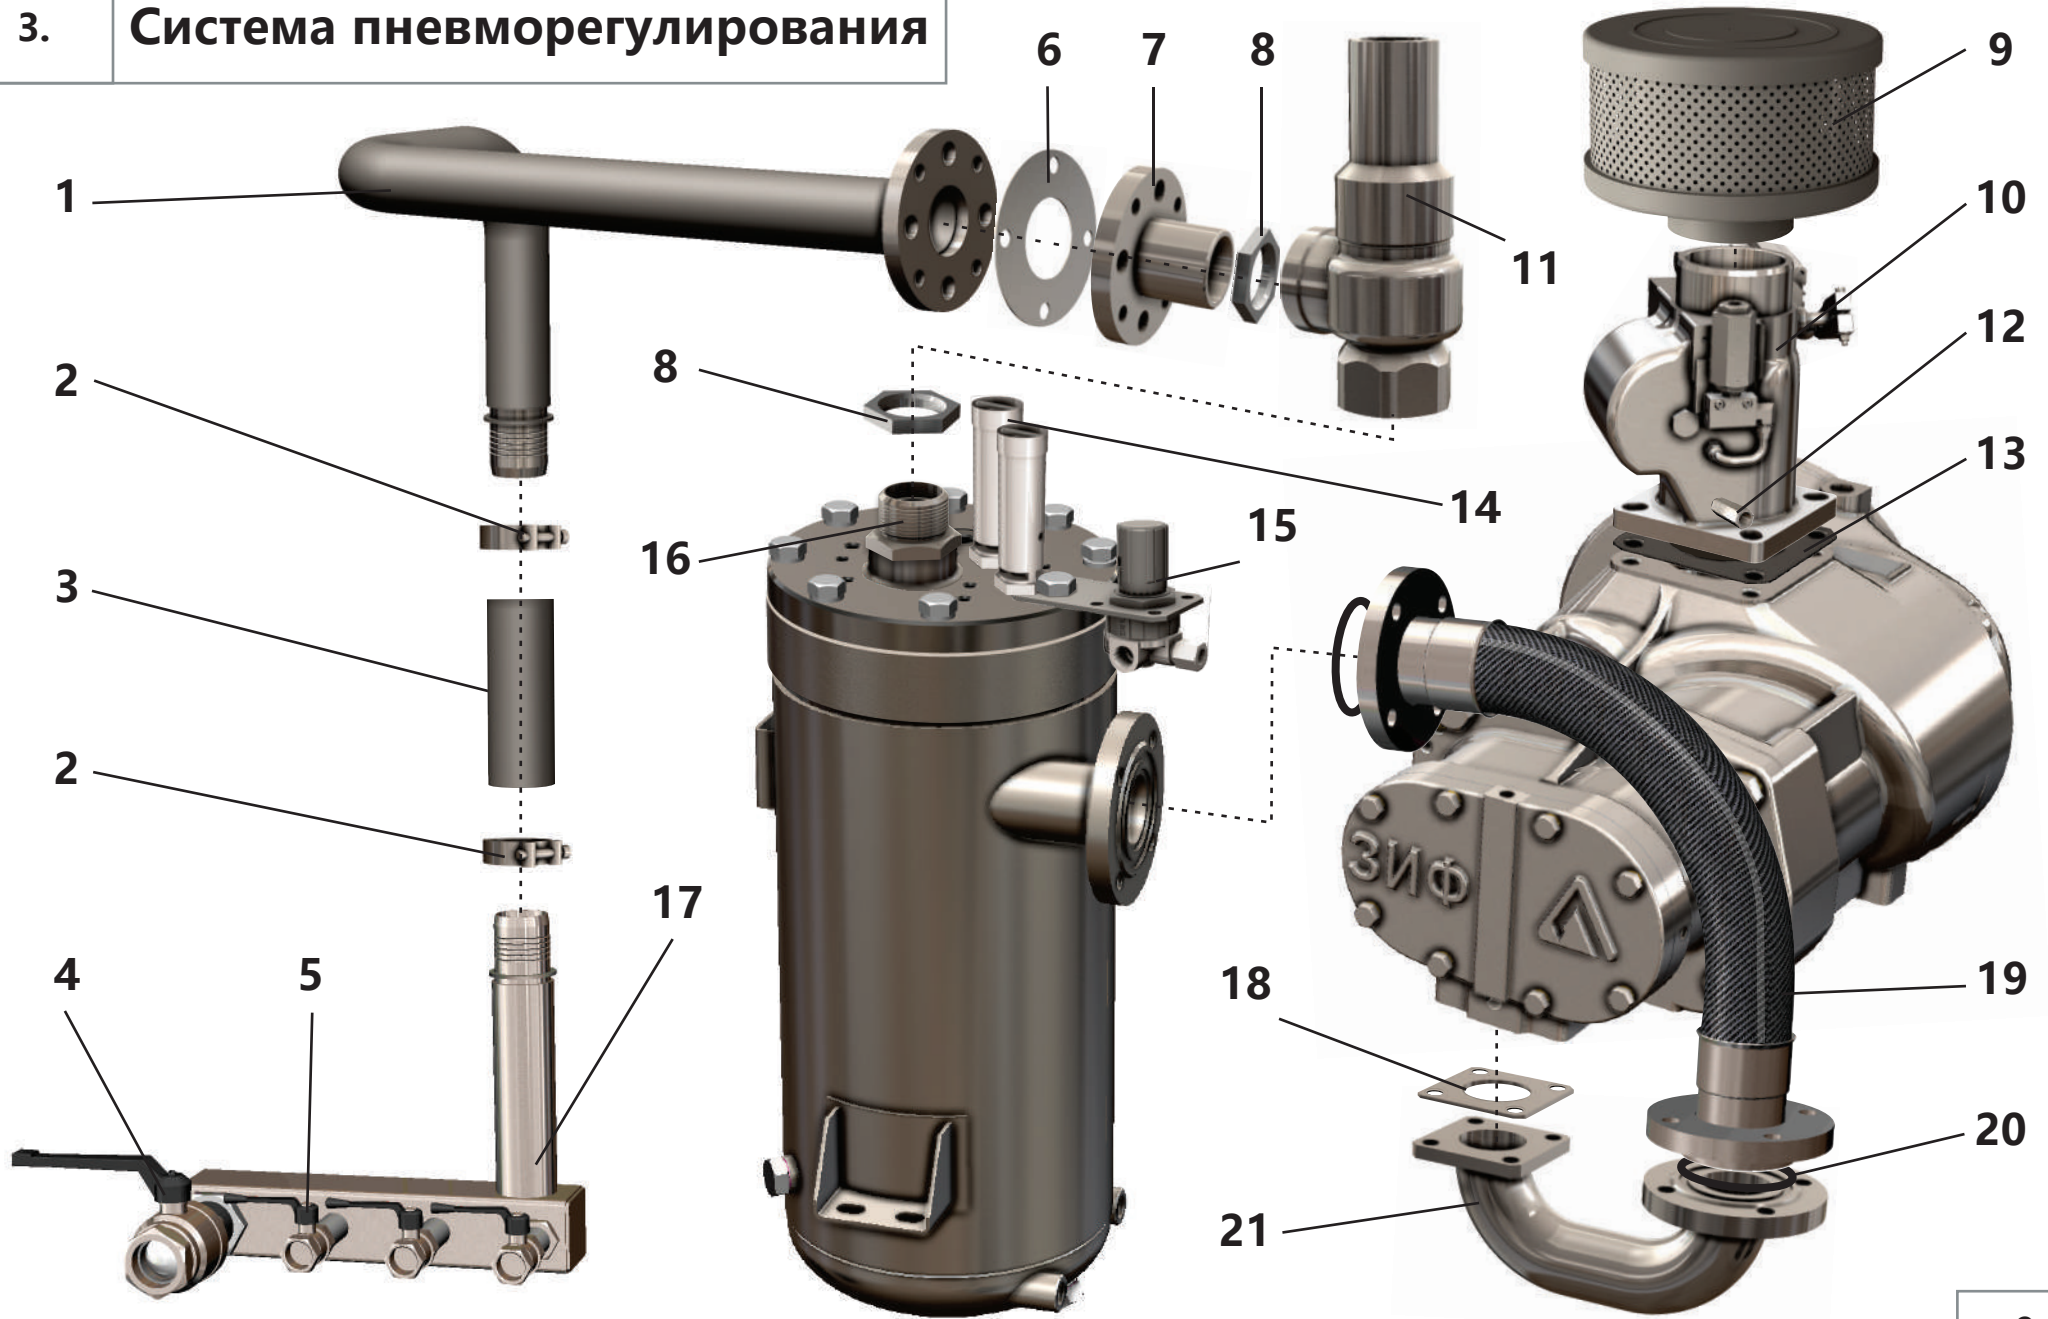

3. Система пневморегулирования

3. Система пневморегулирования

Поз.	Артикул	Наименование	Кол-во	Ед. измер.
1	ЗИФ-00018735	Подвод на трубу раздаточную	1	шт.
2	ЗИФ-00030709	Хомут силовой 2х болтовой	2	шт.
3	ЗИФ-00010378	Рукав РВД	1	шт.
4	ЗИФ-00005855	Кран шаровой латунный Ду-40	1	шт.
5	ЗИФ-00005854	Кран шаровой латунный Ду-20	3	шт.
6	ЗИФ-00005545	Прокладка	1	шт.
7	ЗИФ-00011018	Патрубок	1	шт.
8	ЗИФ-00028780	Контргайка 50-Ц	2	шт.
9	ЗИФ-00015373	Фильтроэлемент воздушного фильтра	1	шт.
10	ЗИФ-00027868	Клапан дроссельный	1	шт.
11	ЗИФ-00027872	Клапан минимального давления	1	шт.
12	ЗИФ-00011260	Клапан обратный	1	шт.
13	ЗИФ-00019670	Прокладка	1	шт.
14	ЗИФ-00018509	Клапан предохранительный	2	шт.
15	ЗИФ-00027875	Клапан пропорциональный	1	шт.
16	ЗИФ-00038208	Штуцер	1	шт.
17	ЗИФ-00018734	Труба раздаточная	1	шт.
18	ЗИФ-00008562	Прокладка	1	шт.
19	ЗИФ-00033223	Металлорукав	1	шт.
20	ЗИФ-00005889	Прокладка	2	шт.
21	ЗИФ-00009076	Труба нагнетания	1	шт.