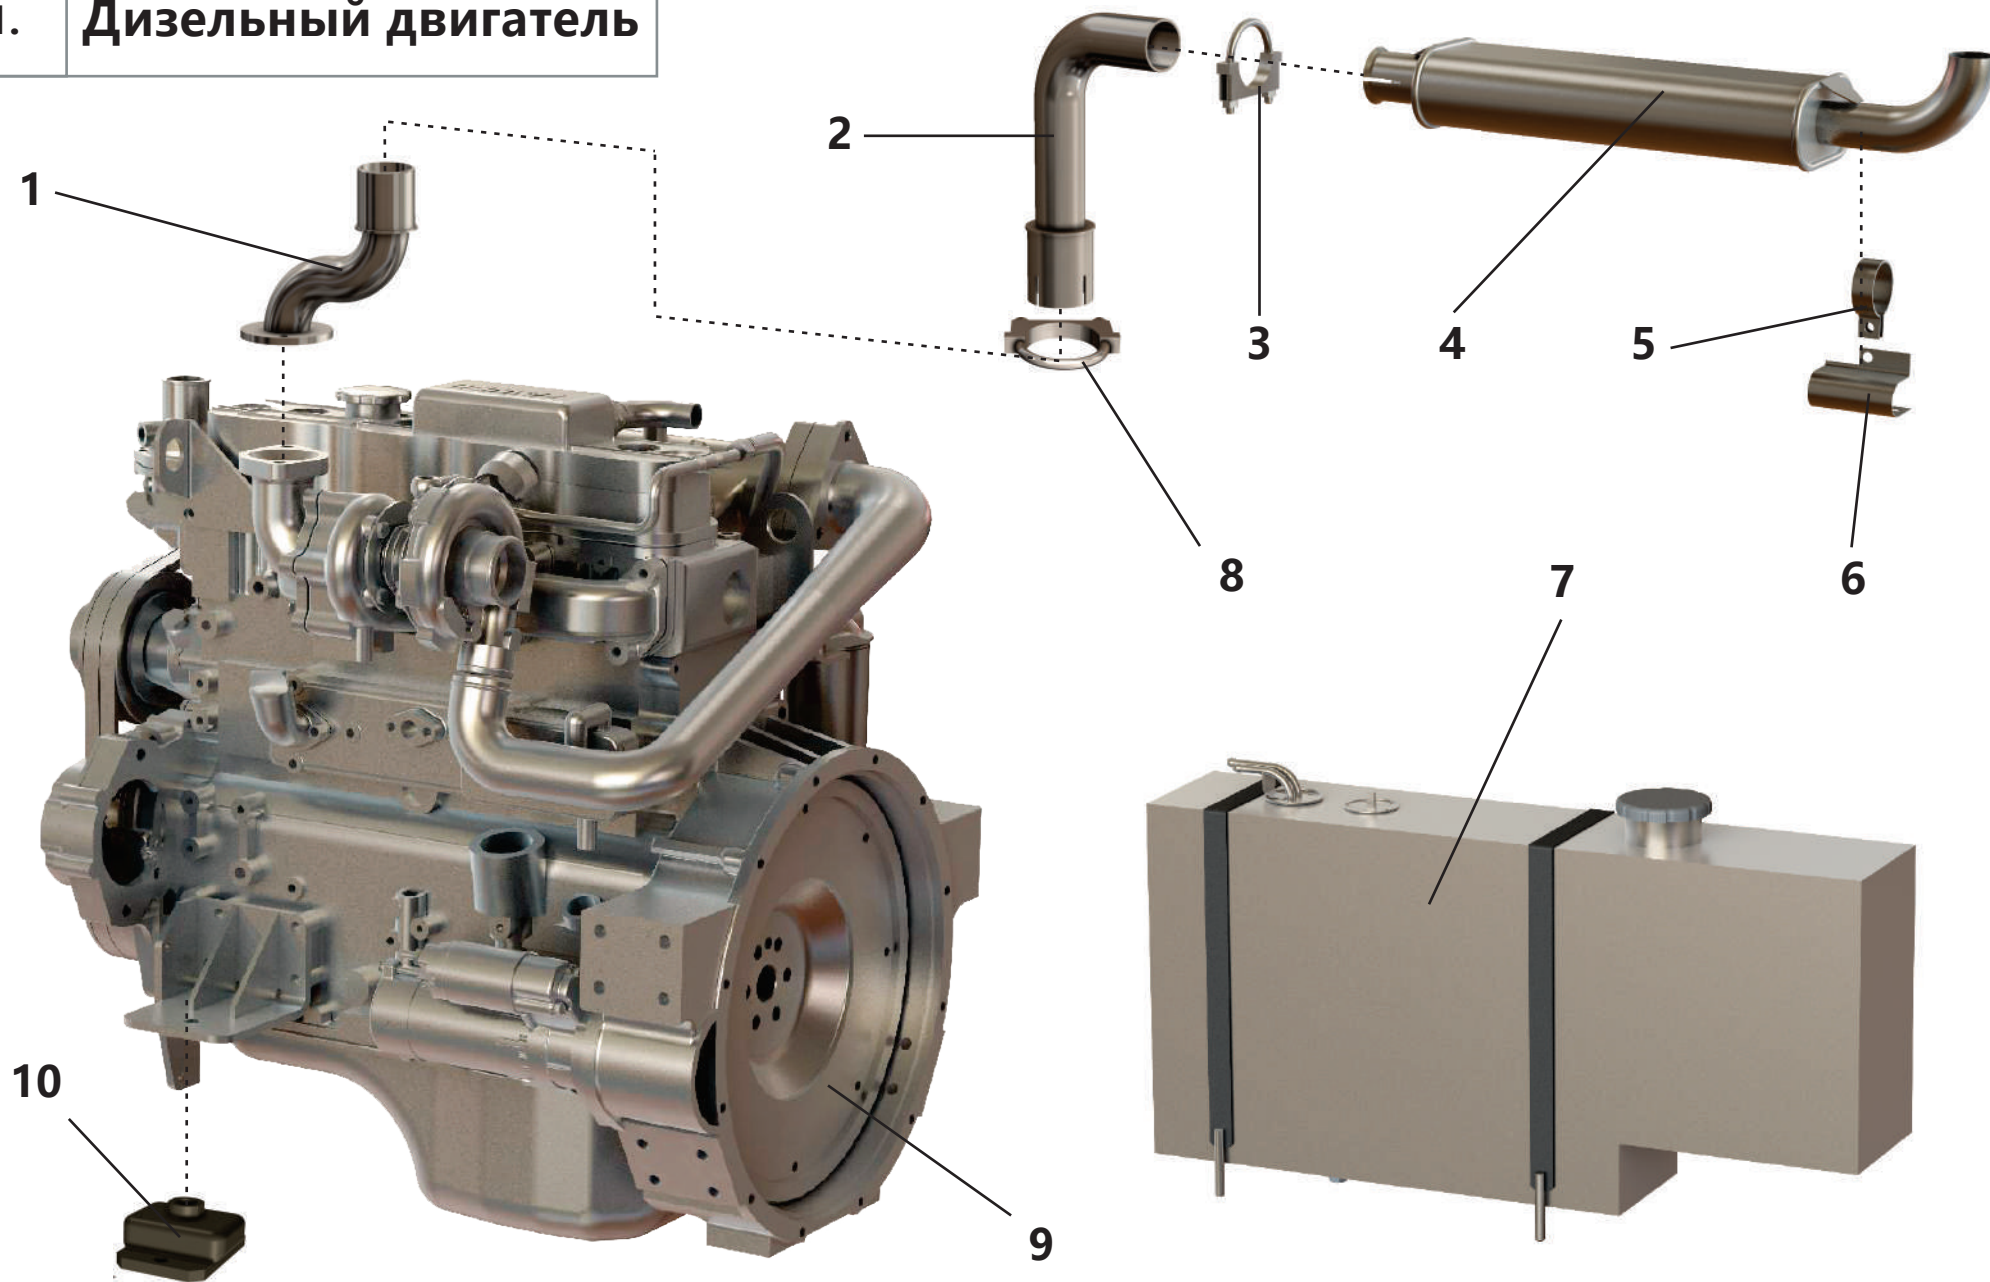

5.1. Дизельный двигатель

5.1. Дизельный двигатель

Поз.	Артикул	Наименование	Кол-во	Ед. измер.
1	ЗИФ-00037279	Изгиб трубы глушителя	1	шт.
2	ЗИФ-00023653	Труба выхлопная	1	шт.
3	ЗИФ-00006481	Хомут	1	шт.
4	ЗИФ-00018207	Глушитель	1	шт.
5	ЗИФ-00005669	Зажим	1	шт.
6	ЗИФ-00005677	Амортизатор	1	шт.
7	ЗИФ-00041197	Бак топливный	1	шт.
8	ЗИФ-00005923	Хомут	1	шт.
9	ЗИФ-00037381	Двигатель дизельный 80 кВт 2900 об/мин	1	шт.
10	ЗИФ-00008643	Амортизатор	4	шт.