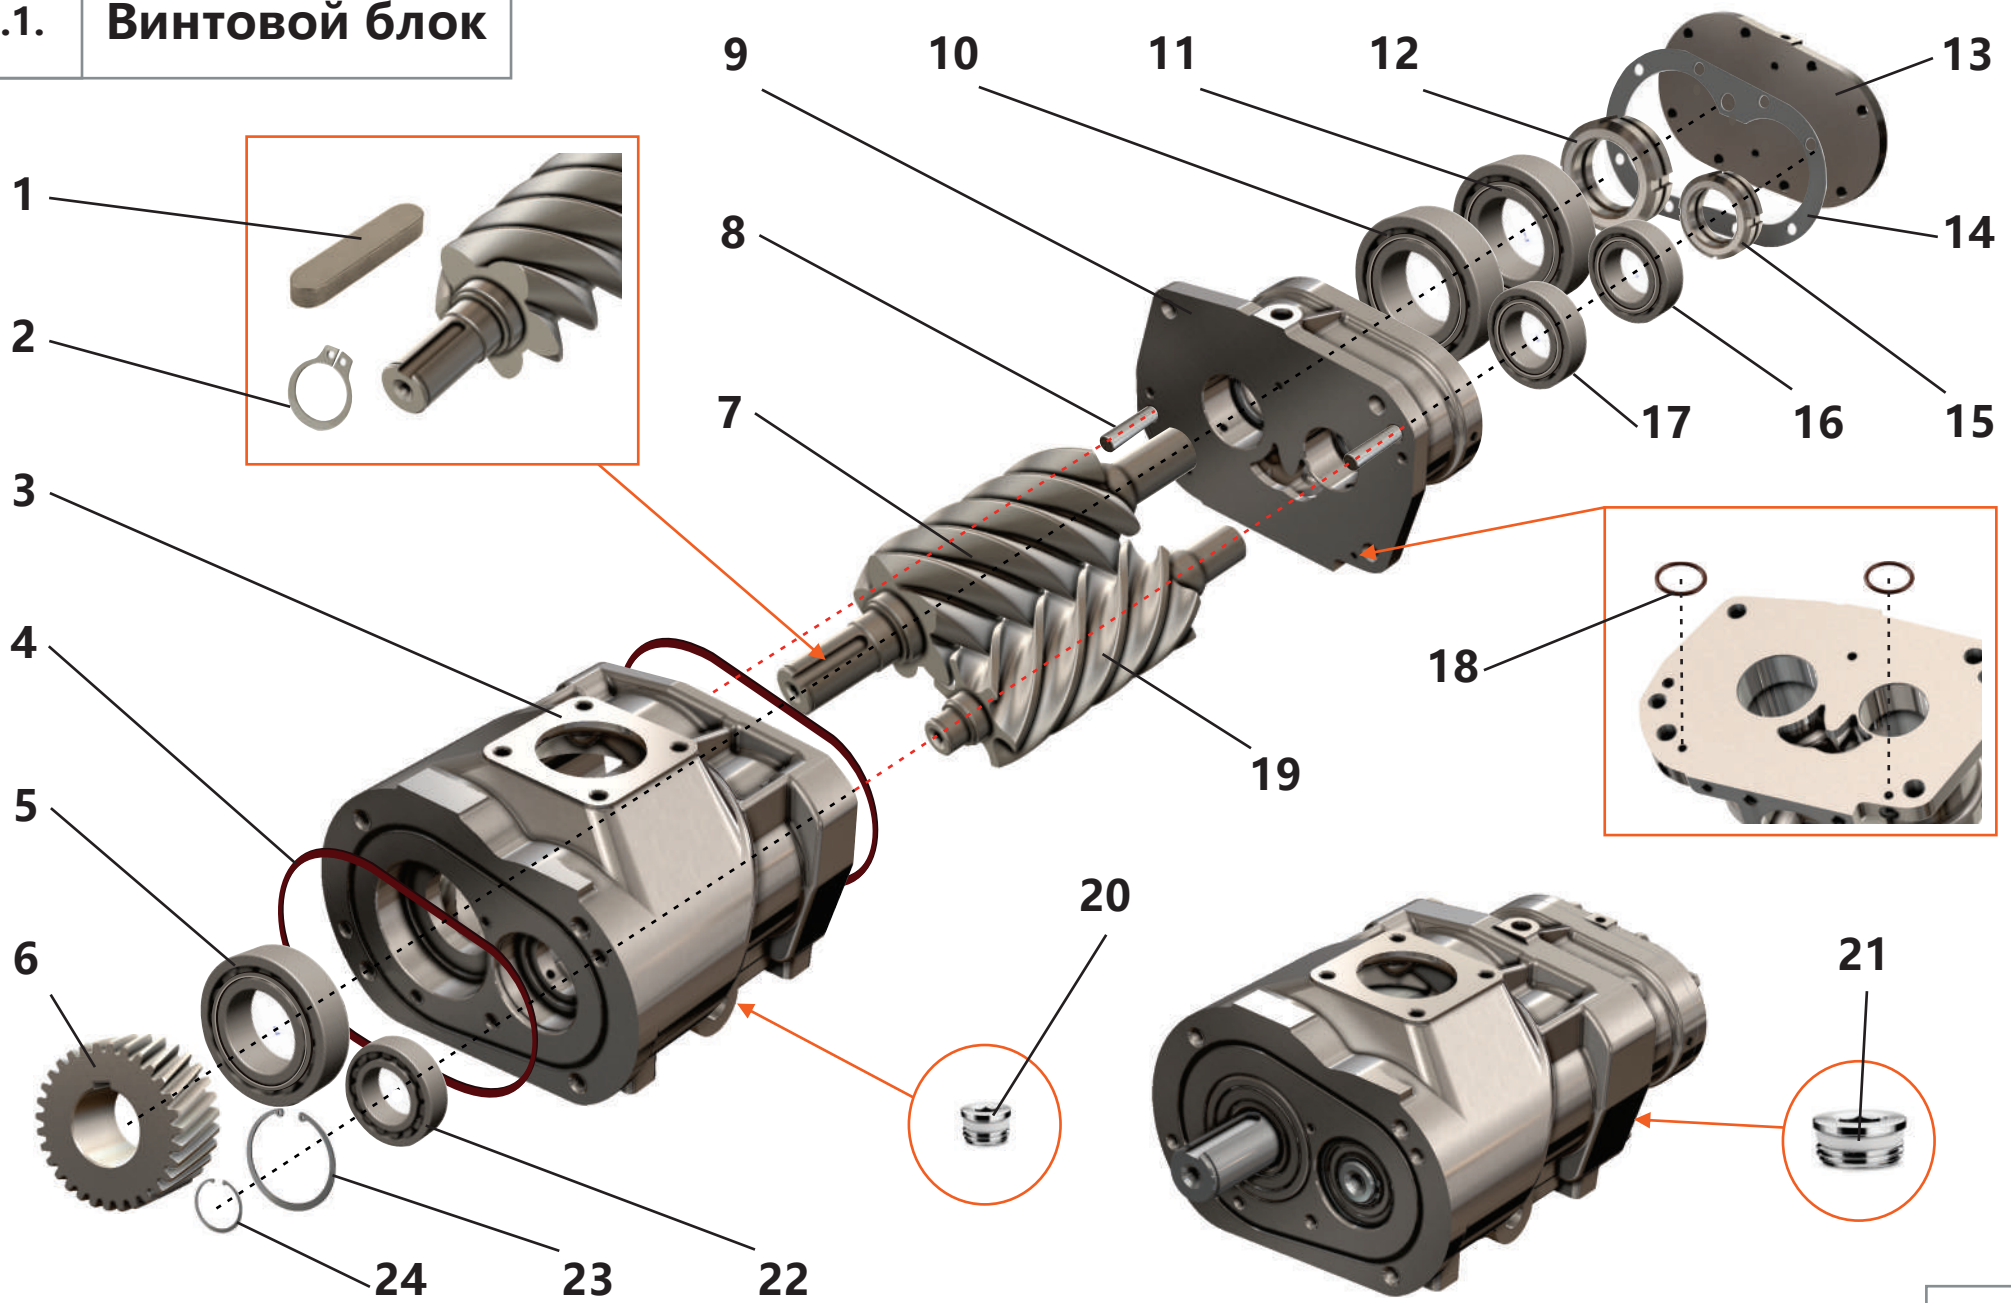

1.1. Винтовой блок

**1.1. Винтовой блок**

Поз.	Артикул	Наименование	Кол-во	Ед. измер.
1	ЗИФ-00005784	Шпонка	1	шт.
2	ЗИФ-00005850	Кольцо	1	шт.
3	ЗИФ-00005536	Корпус	1	шт.
4	ЗИФ-00030619	Кольцо	2	шт.
5	ЗИФ-00005882	Подшипник	1	шт.
6	ЗИФ-00009486	Шестерня	1	шт.
7	ЗИФ-00005539	Винт ведущий	1	шт.
8	ЗИФ-00005785	Штифт	2	шт.
9	ЗИФ-00005541	Опора	1	шт.
10	ЗИФ-00005881	Подшипник	1	шт.
11	ЗИФ-00005878	Подшипник	1	шт.
12	ЗИФ-00005819	Гайка	2	шт.
13	ЗИФ-00005537	Крышка	1	шт.
14	ЗИФ-00005538	Прокладка	1	шт.
15	ЗИФ-00005818	Гайка	2	шт.
16	ЗИФ-00005877	Подшипник	1	шт.
17	ЗИФ-00005880	Подшипник	1	шт.
18	ЗИФ-00029733	Кольцо	2	шт.
19	ЗИФ-00005540	Винт ведомый	1	шт.
20	ЗИФ-00005836	Фитинг 1/8"	4	шт.
21	ЗИФ-00008679	Фитинг 1/4"	2	шт.
22	ЗИФ-00005879	Подшипник	1	шт.
23	ЗИФ-00005848	Кольцо	1	шт.
24	ЗИФ-00005849	Кольцо	1	шт.