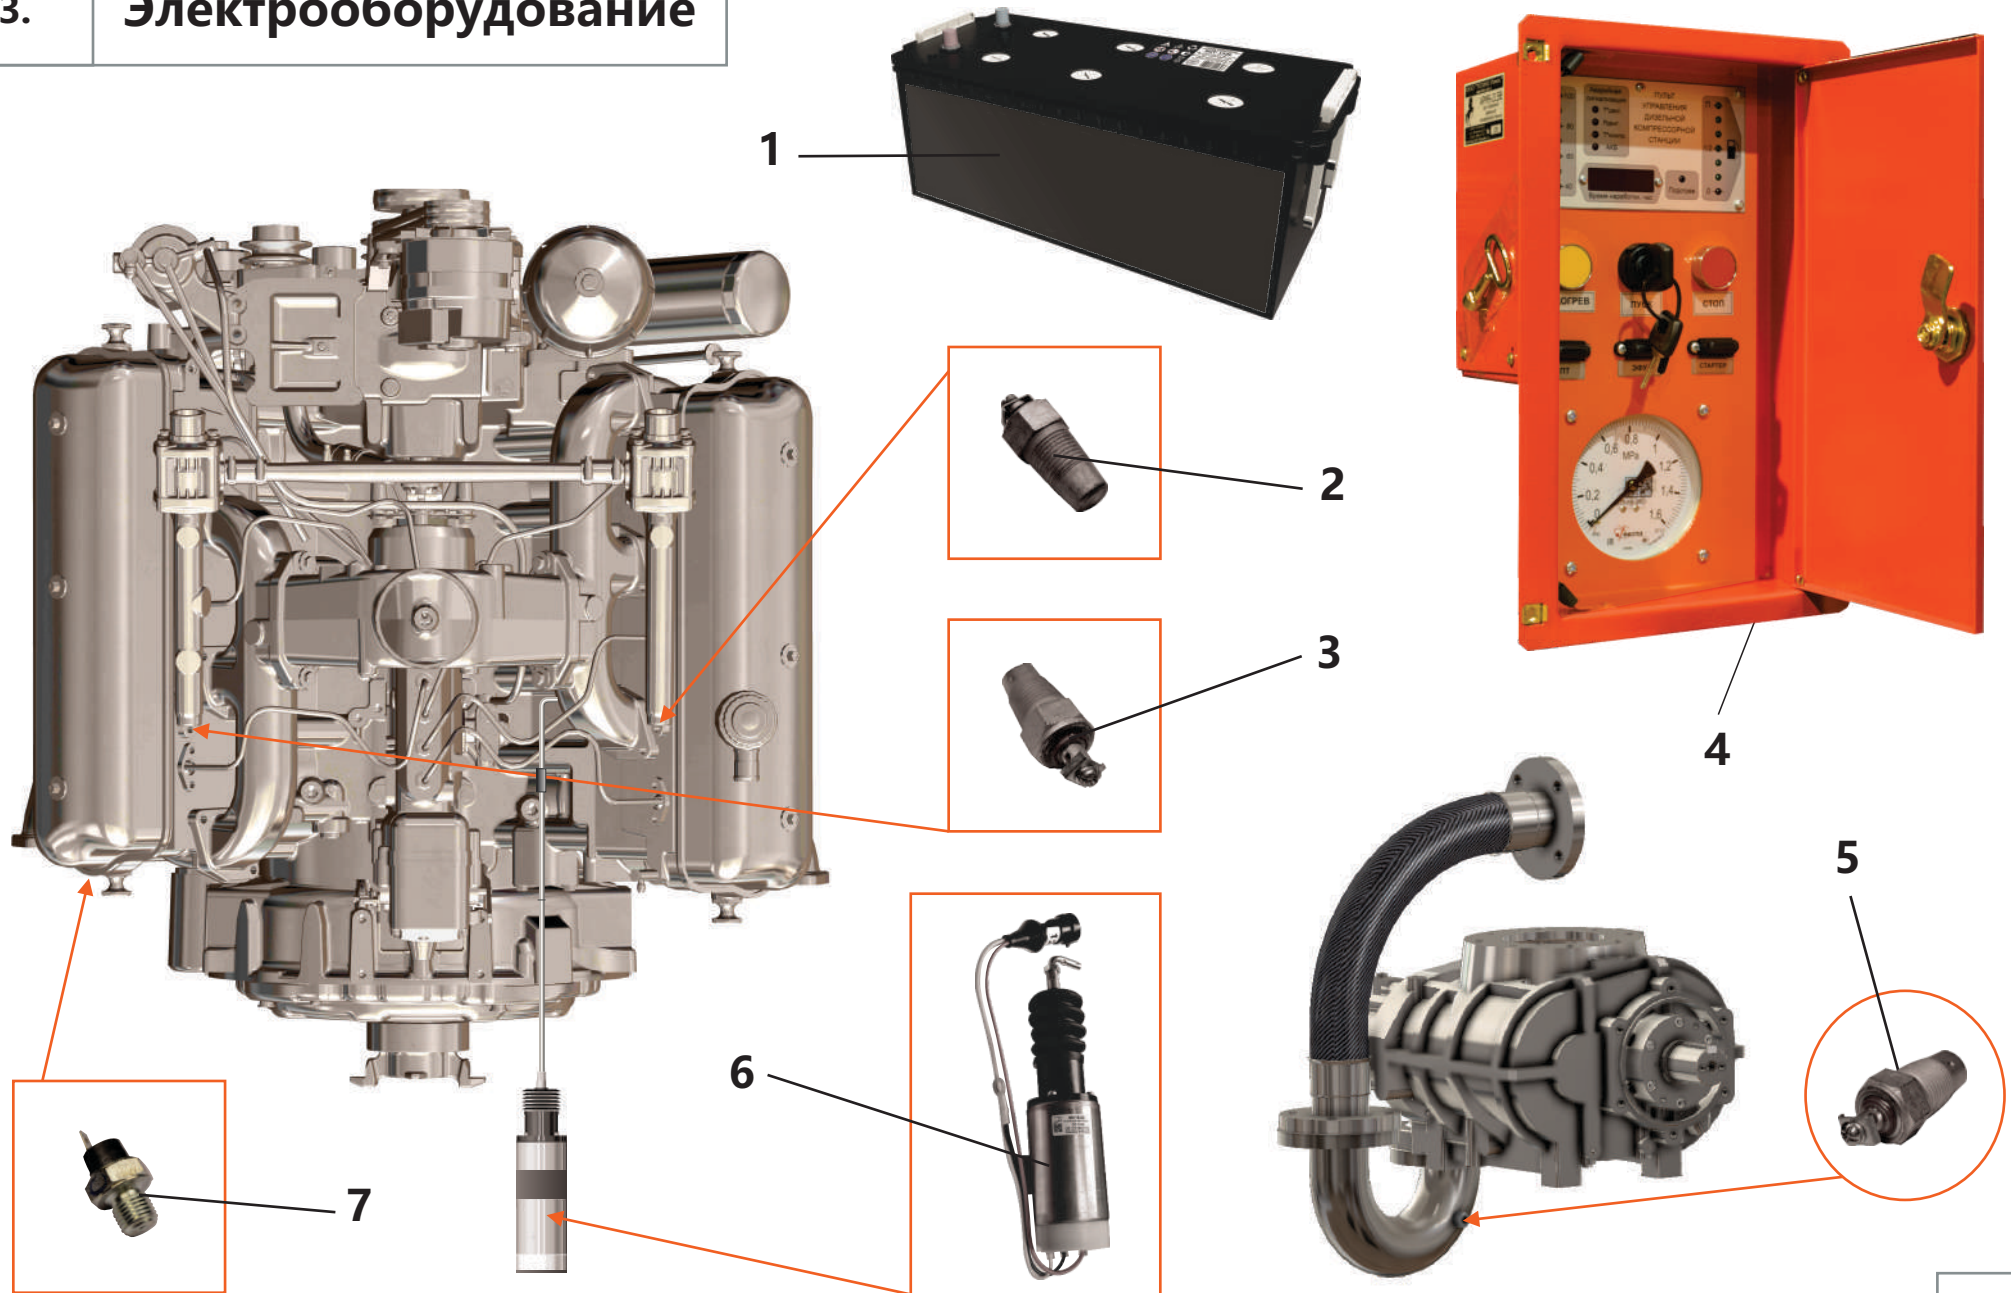

3. Электрооборудование

3. Электрооборудование

Поз.	Артикул	Наименование	Кол-во	Ед. измер.
1	ЗИФ-00011100	Аккумуляторная батарея	2	шт.
2	ЗИФ-00005832	Датчик указателя температуры	1	шт.
3	ЗИФ-00005830	Датчик сигнализации температуры	1	шт.
4	ЗИФ-00027792	Щит управления	1	шт.
5	ЗИФ-00005831	Датчик аварийной температуры	1	шт.
6	ЗИФ-00025809	Электромагнит	1	шт.
7	ЗИФ-00005829	Датчик аварийного давления масла	1	шт.