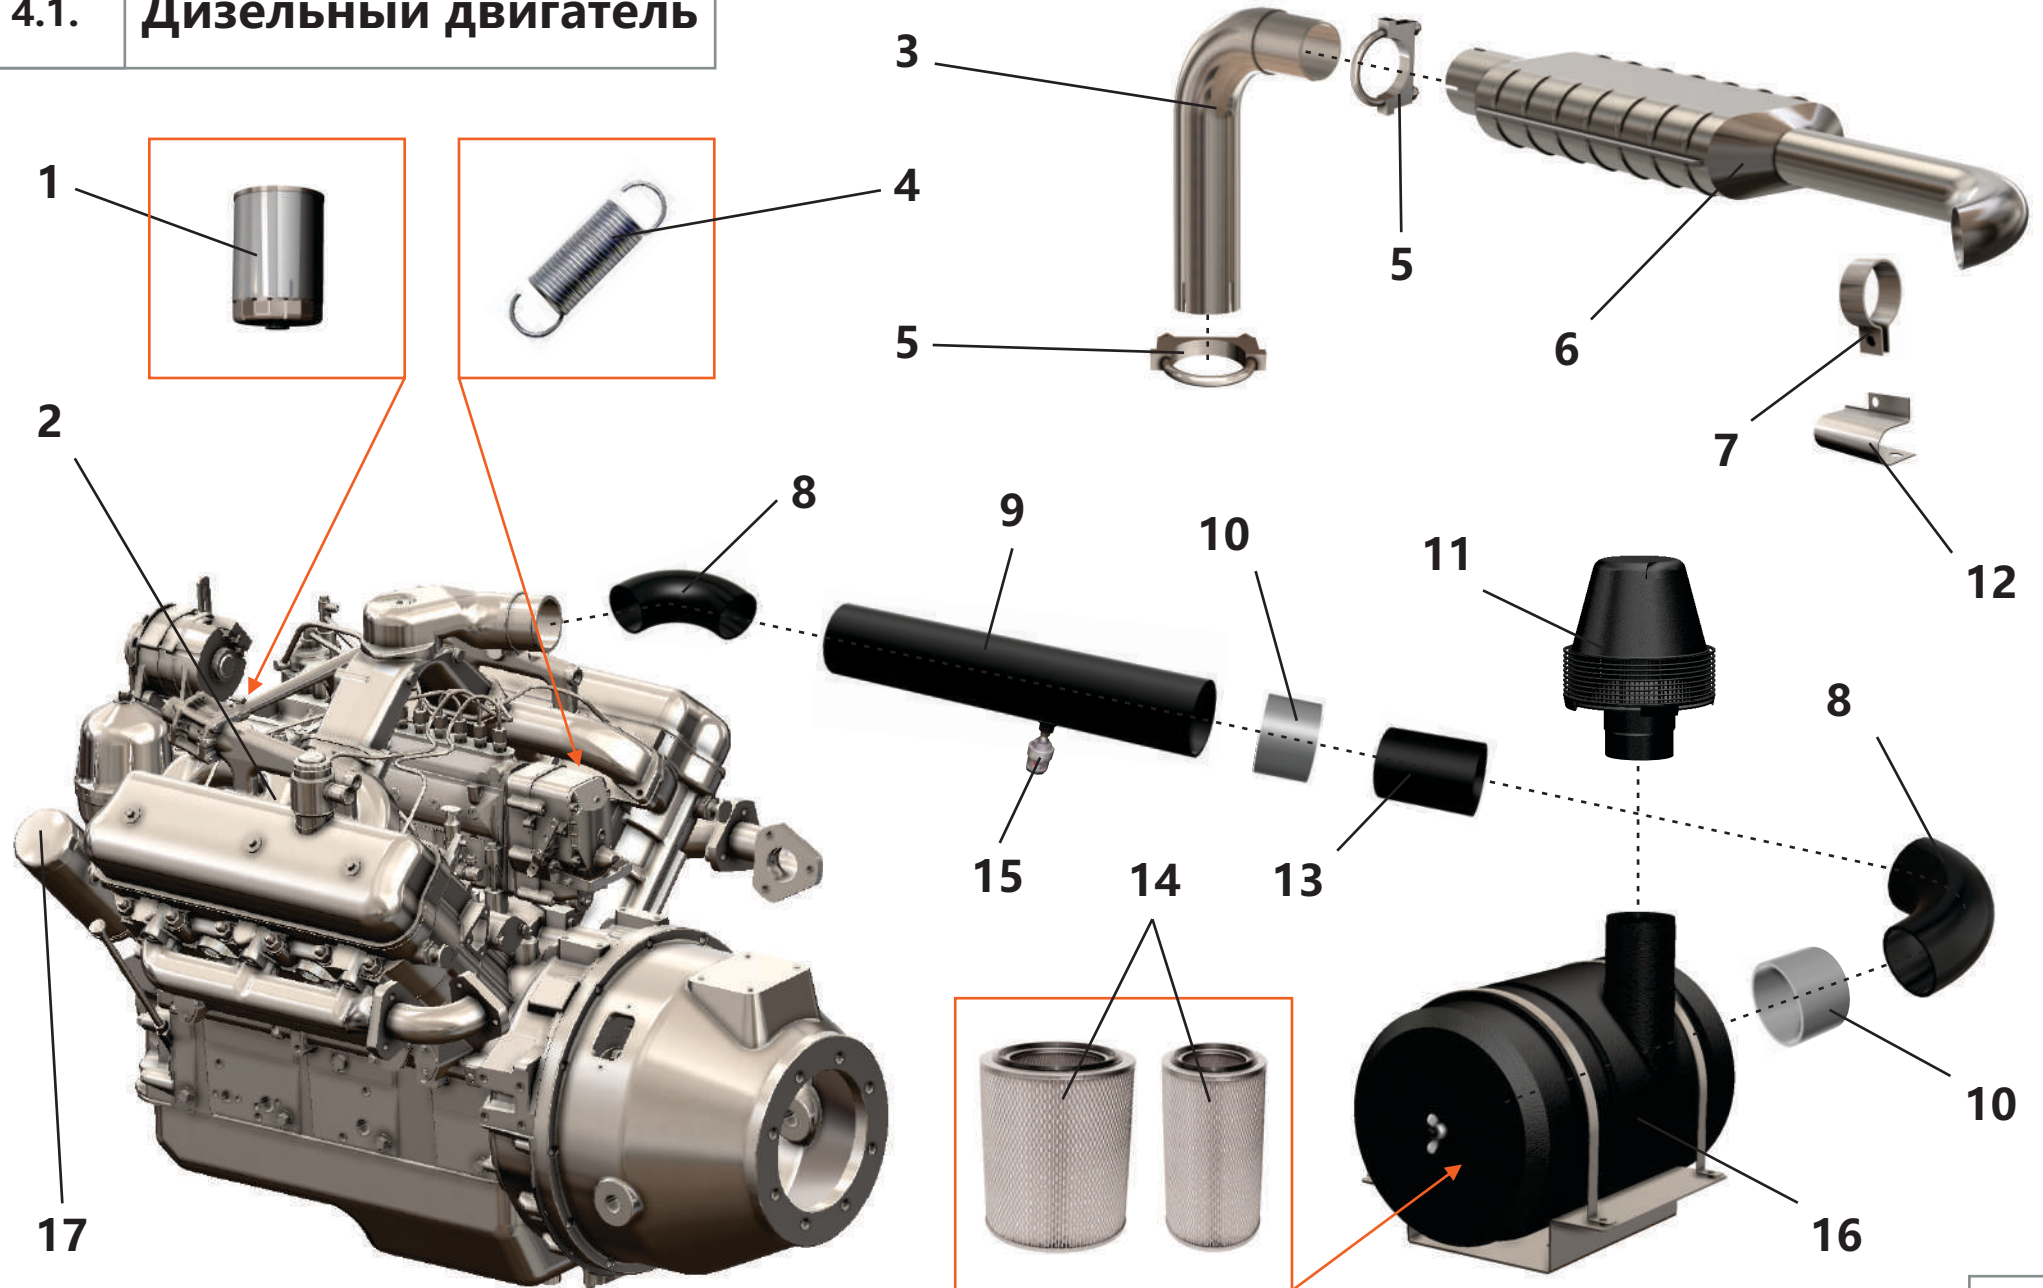

4.1. Дизельный двигатель

4.1. Дизельный двигатель

Поз.	Артикул	Наименование	Кол-во	Ед. измер.
1	ЗИФ-00028404	Фильтроэлемент топливного фильтра	1	шт.
2	ЗИФ-00025249	Двигатель дизельный	1	шт.
3	ЗИФ-00028505	Труба выхлопная	1	шт.
4	ЗИФ-00024191	Пружина возвратная карбюратора	1	шт.
5	ЗИФ-00023634	Хомут	2	шт.
6	ЗИФ-00025357	Глушитель	1	шт.
7	ЗИФ-00023633	Зажим	1	шт.
8	ЗИФ-00025394	Патрубок	2	шт.
9	ЗИФ-00025398	Патрубок соединения	1	шт.
10	ЗИФ-00023401	Патрубок	2	шт.
11	ЗИФ-00010078	Моноциклон	1	шт.
12	ЗИФ-00005677	Амортизатор	1	шт.
13	ЗИФ-00025399	Труба соединения	1	шт.
14	ЗИФ-00024717	Фильтроэлемент воздушного фильтра (внутренний)	1	шт.
	ЗИФ-00025317	Фильтроэлемент воздушного фильтра (наружный)	1	шт.
15	ЗИФ-00007487	Индикатор загрязненности	1	шт.
16	ЗИФ-00025389	Воздухоочиститель	1	шт.
17	ЗИФ-00028403	Фильтроэлемент масляного фильтра	1	шт.