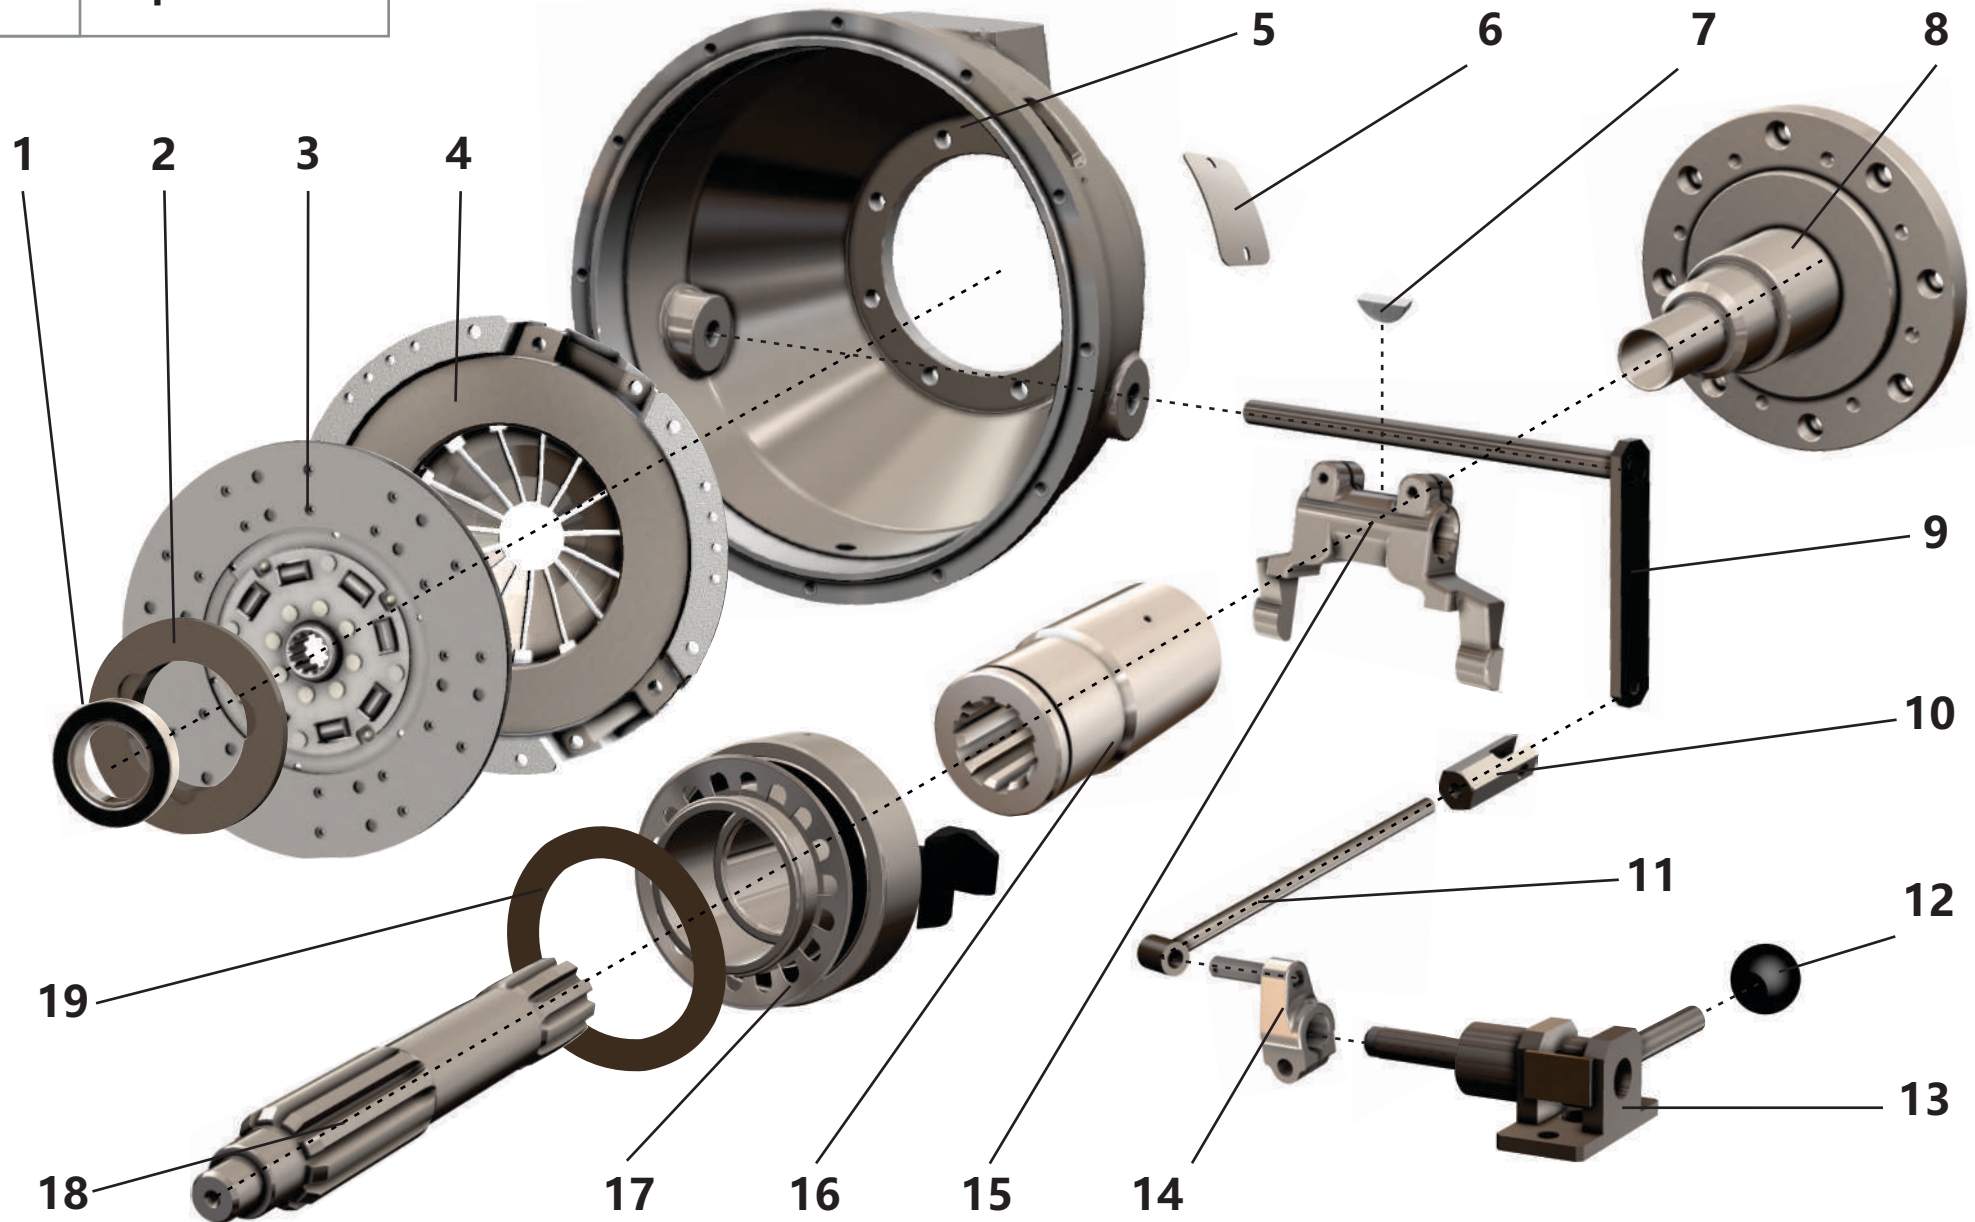

4.2. Сцепление

4.2. Сцепление

Поз.	Артикул	Наименование	Кол-во	Ед. измер.
1	ЗИФ-00025254	Подшипник	1	шт.
2	ЗИФ-00023134	Кольцо упорное	1	шт.
3	ЗИФ-00023133	Диск сцепления ведомый	1	шт.
4	ЗИФ-00023132	Диск сцепления нажимной	1	шт.
5	ЗИФ-00026044	Картер	1	шт.
6	ЗИФ-00007754	Крышка картера	1	шт.
7	ЗИФ-00005692	Шпонка	1	шт.
8	ЗИФ-00034299	Кронштейн отводки	1	шт.
9	ЗИФ-00024099	Валик вилки выключения в сборе	1	шт.
10	ЗИФ-00005560	Вилка	1	шт.
11	ЗИФ-00027787	Тяга выключения сцепления	1	шт.
12	ЗИФ-00017420	Шарик	1	шт.
13	ЗИФ-00025364	Рукоятка с кронштейном	1	шт.
14	ЗИФ-00023666	Рычаг	1	шт.
15	ЗИФ-00023137	Вилка выключения сцепления	1	шт.
16	ЗИФ-00029834	Втулка шлицевая	1	шт.
17	ЗИФ-00023135	Муфта выключения сцепления	1	шт.
18	ЗИФ-00034267	Вал шлицевой	1	шт.
19	ЗИФ-00023136	Кольцо выключения сцепления	1	шт.