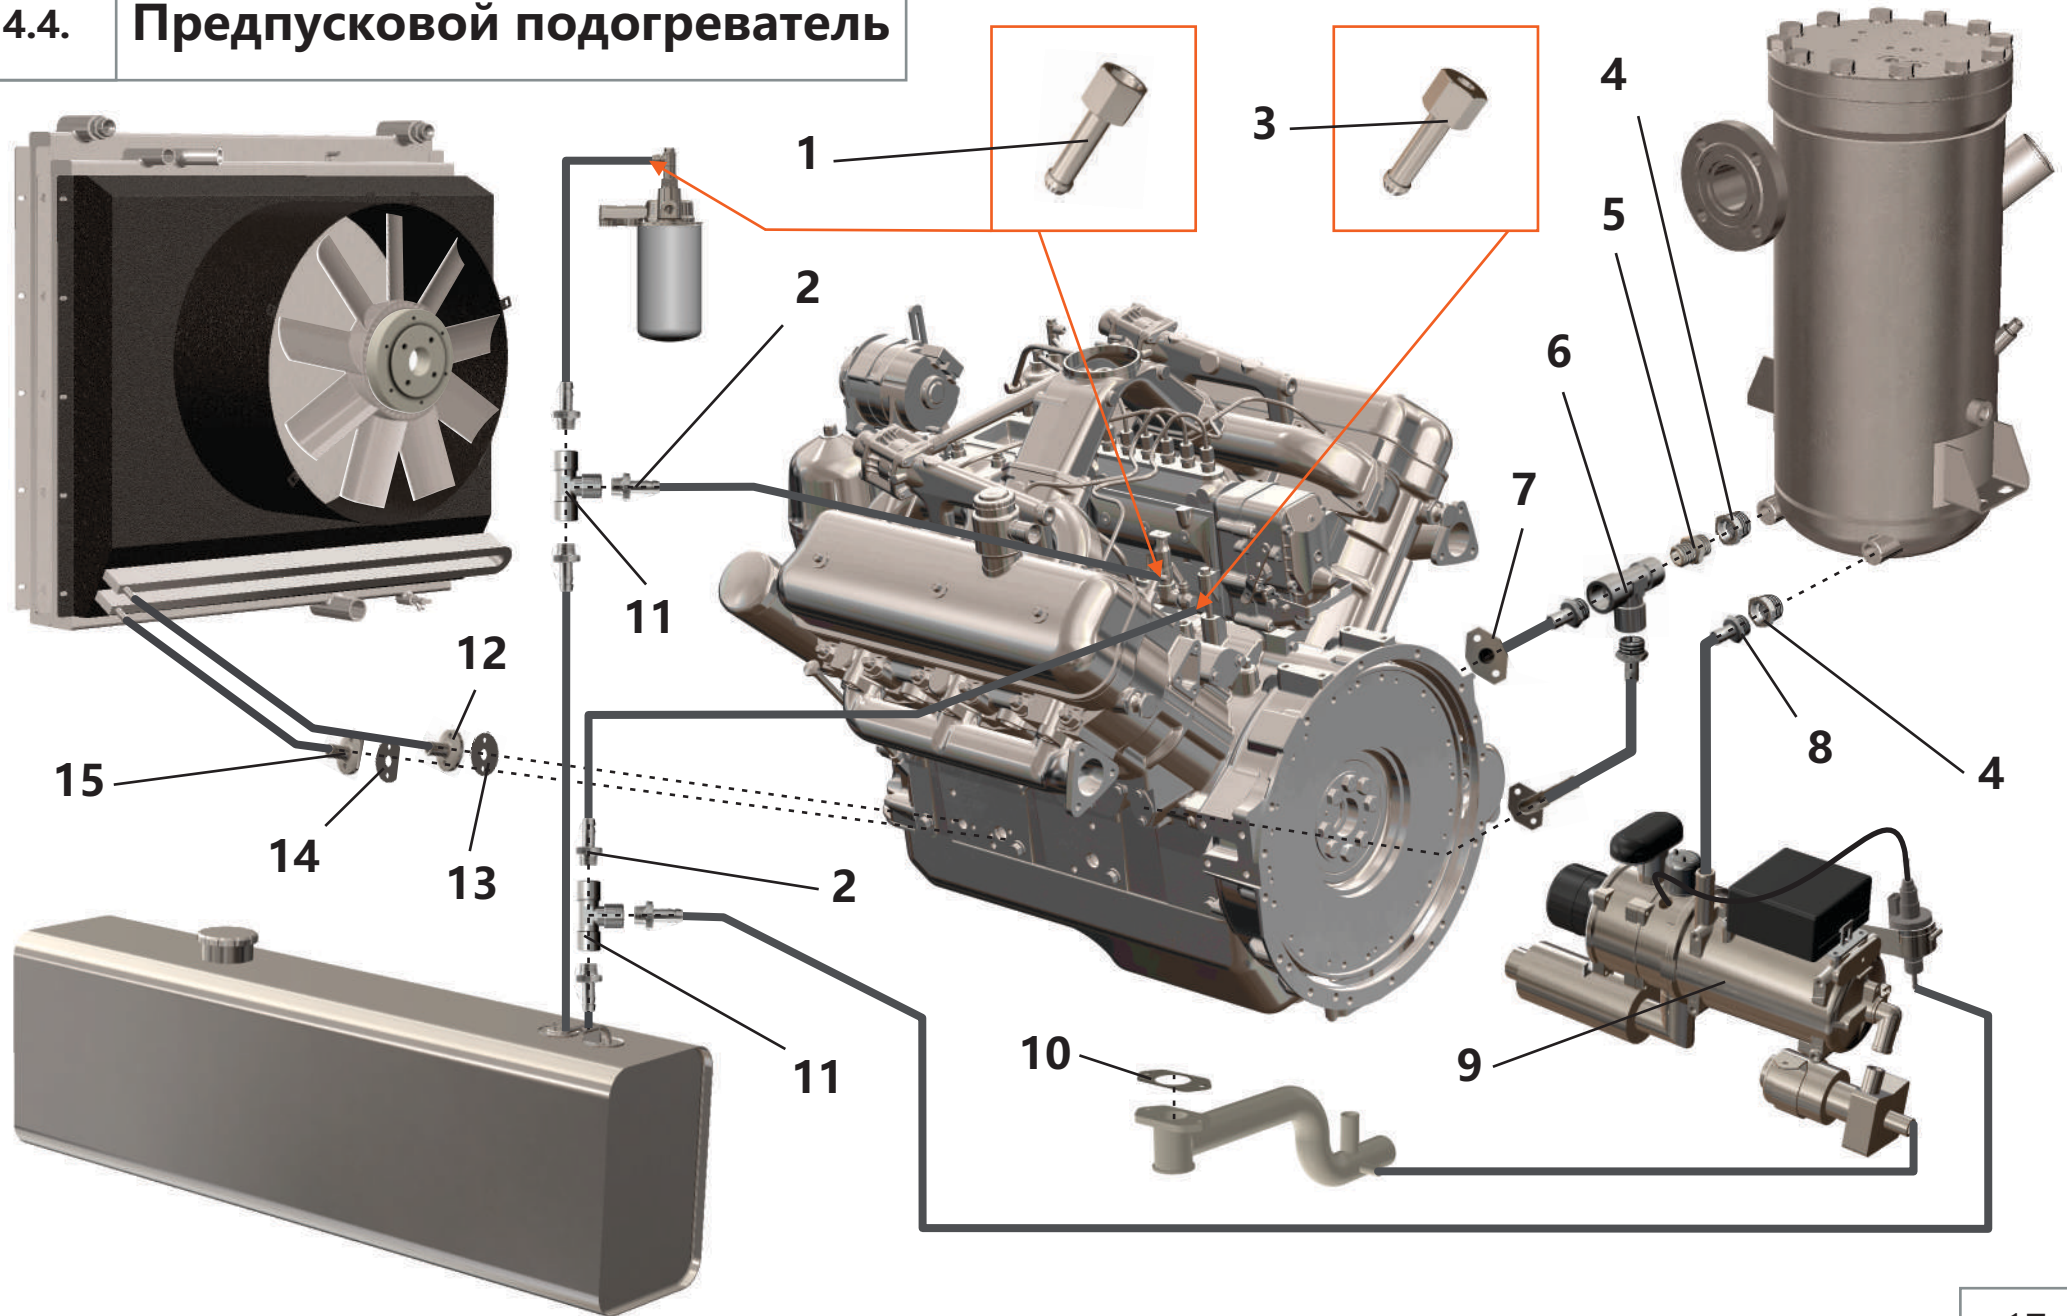

4.4. Предпусковой подогреватель

4.4. Предпусковой подогреватель

Поз.	Артикул	Наименование	Кол-во	Ед. измер.
1	ЗИФ-00028404	Фильтроэлемент топливного фильтра	1	шт.
2	ЗИФ-00025249	Двигатель дизельный	1	шт.
3	ЗИФ-00028505	Труба выхлопная	1	шт.
4	ЗИФ-00024191	Пружина возвратная карбюратора	1	шт.
5	ЗИФ-00023634	Хомут	2	шт.
6	ЗИФ-00025357	Глушитель	1	шт.
7	ЗИФ-00023633	Зажим	1	шт.
8	ЗИФ-00025394	Патрубок	2	шт.
9	ЗИФ-00025398	Патрубок соединения	1	шт.
10	ЗИФ-00023401	Патрубок	2	шт.
11	ЗИФ-00010078	Моноциклон	1	шт.
12	ЗИФ-00005677	Амортизатор	1	шт.
13	ЗИФ-00025399	Труба соединения	1	шт.
14	ЗИФ-00024717	Фильтроэлемент воздушного фильтра (внутренний)	1	шт.
	ЗИФ-00025317	Фильтроэлемент воздушного фильтра (наружный)	1	шт.
15	ЗИФ-00007487	Индикатор загрязненности	1	шт.
16	ЗИФ-00025389	Воздухоочиститель	1	шт.
17	ЗИФ-00028403	Фильтроэлемент масляного фильтра	1	шт.