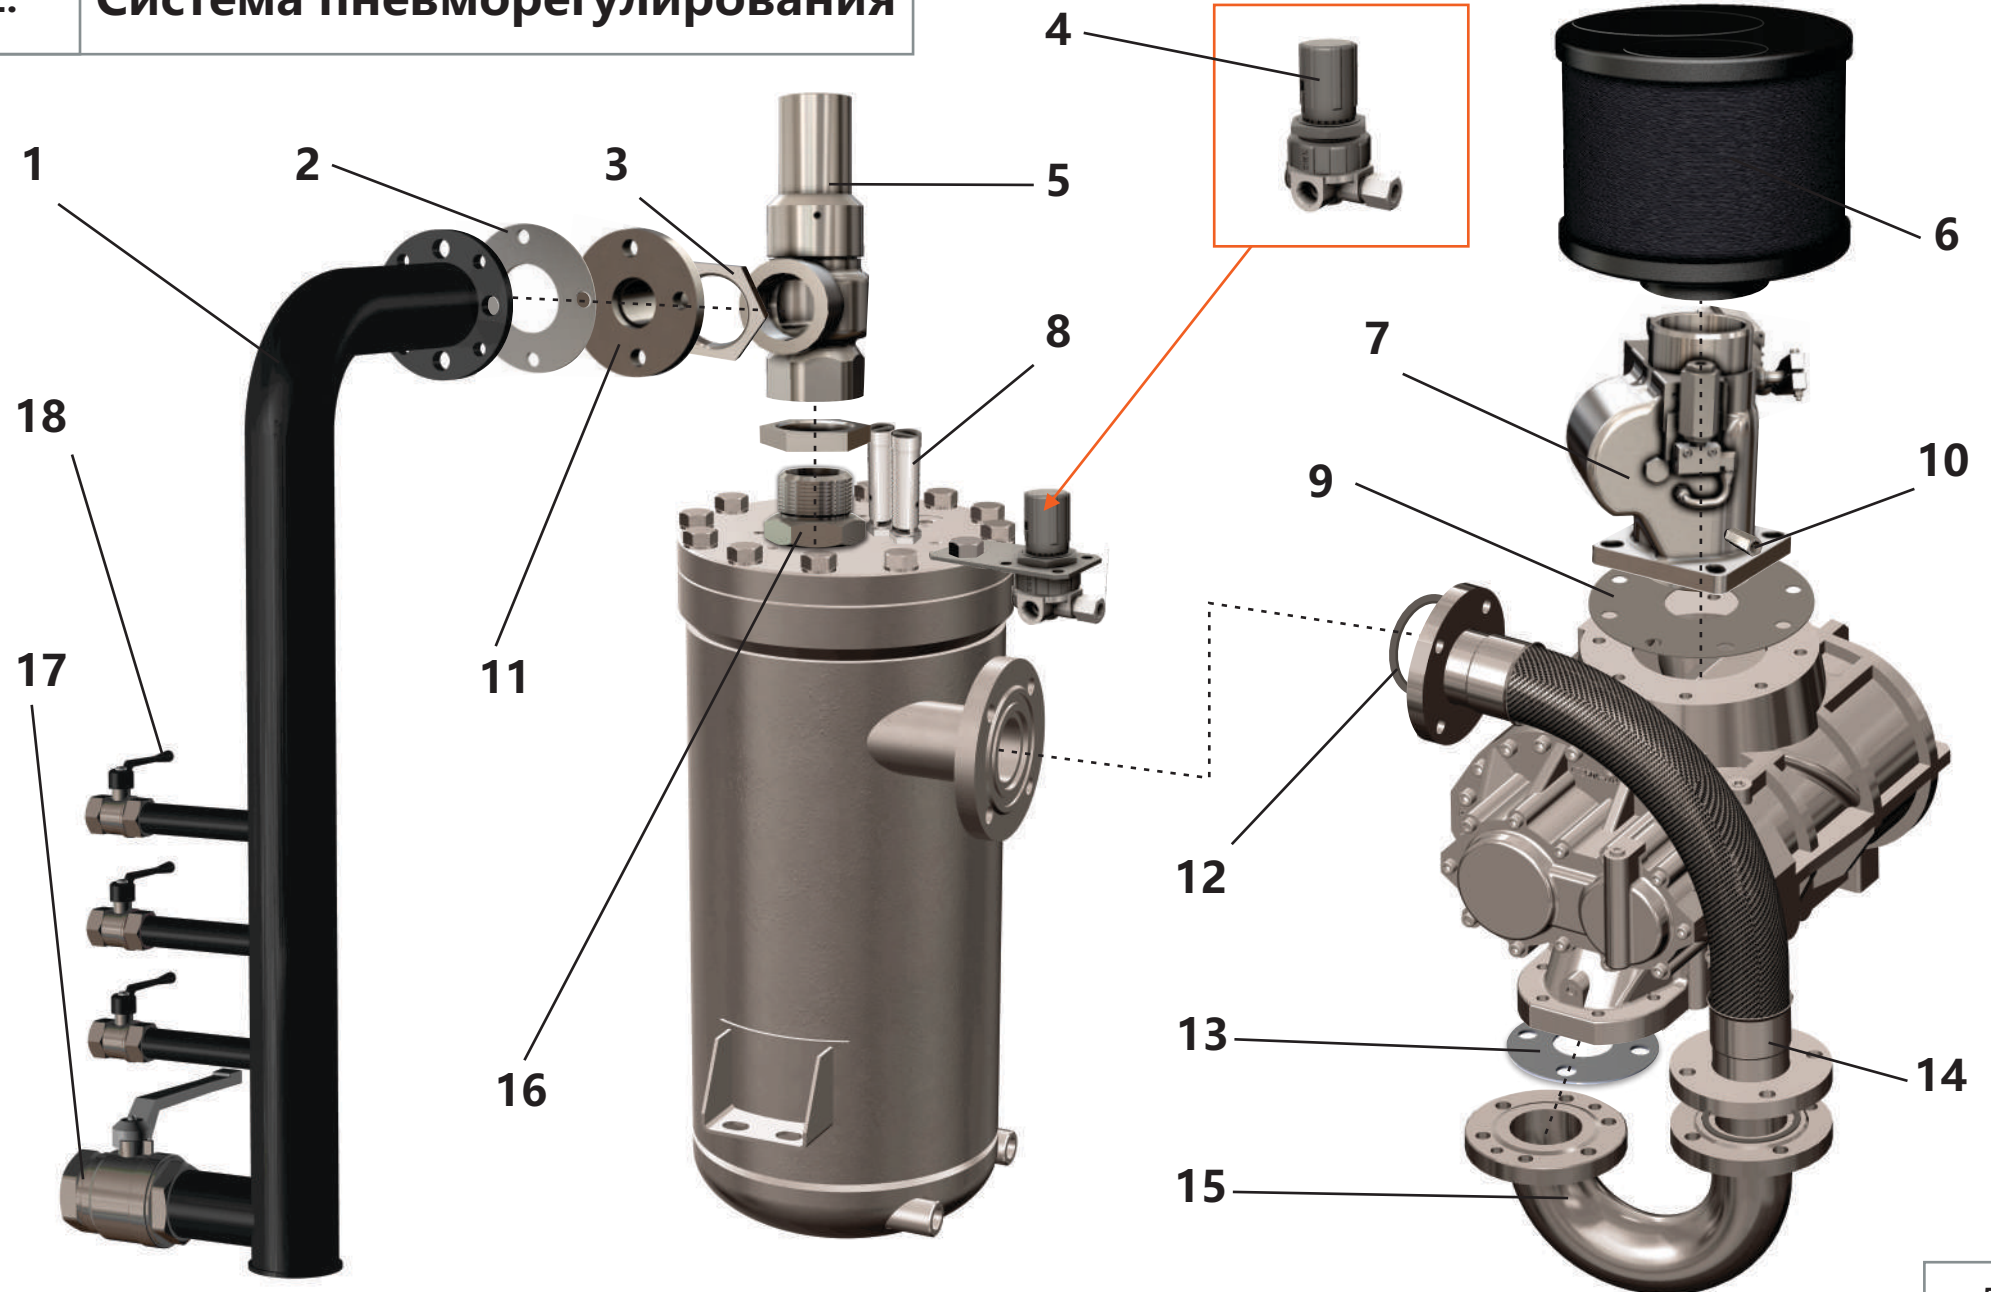

2. Система пневморегулирования

2. Система пневморегулирования

Поз.	Артикул	Наименование	Кол-во	Ед. измер.
1	ЗИФ-00037002	Труба	1	шт.
2	ЗИФ-00005545	Прокладка	1	шт.
3	ЗИФ-00028780	Контргайка 50-Ц	2	шт.
4	ЗИФ-00027875	Клапан пропорциональный	1	шт.
5	ЗИФ-00027872	Клапан минимального давления	1	шт.
6	ЗИФ-00018615	Фильтроэлемент воздушного фильтра	1	шт.
7	ЗИФ-00027868	Клапан дроссельный	1	шт.
8	ЗИФ-00020199	Клапан предохранительный	2	шт.
9	ЗИФ-00026181	Прокладка	1	шт.
10	ЗИФ-00011260	Клапан обратный	1	шт.
11	ЗИФ-00011018	Патрубок	1	шт.
12	ЗИФ-00005889	Прокладка	2	шт.
13	ЗИФ-00034263	Прокладка	1	шт.
14	ЗИФ-00005398	Металлорукав	1	шт.
15	ЗИФ-00029806	Труба нагнетания	1	шт.
16	ЗИФ-00038208	Штуцер	1	шт.
17	ЗИФ-00005855	Кран шаровой латунный Ду-40	1	шт.
18	ЗИФ-00005854	Кран шаровой латунный Ду-20	3	шт.