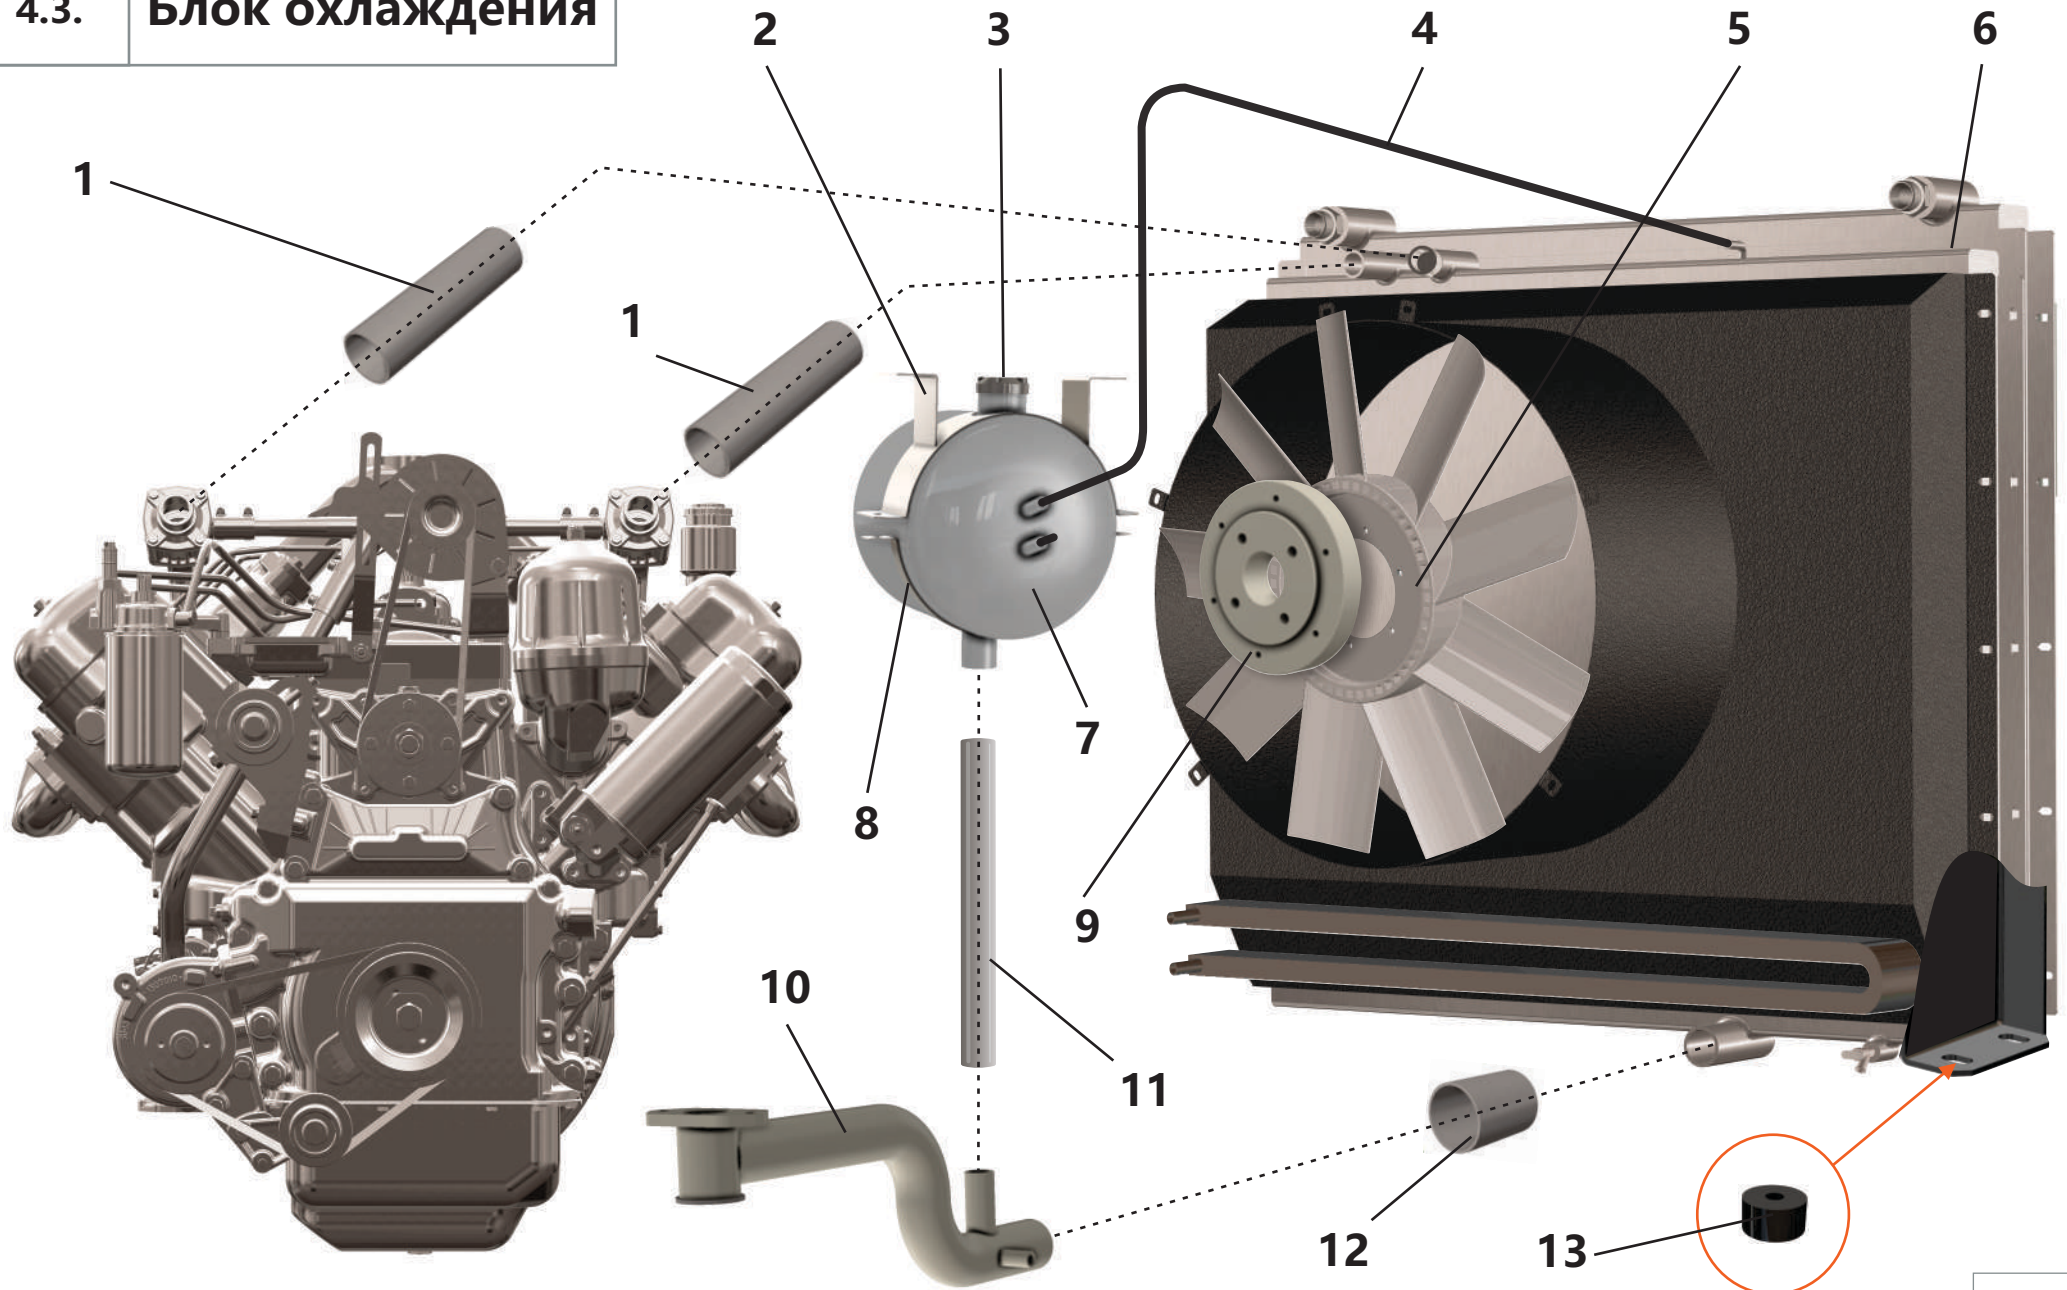

4.3. Блок охлаждения

4.3. Блок охлаждения

Поз.	Артикул	Наименование	Кол-во	Ед. измер.
1	ЗИФ-00034321	Патрубок силиконовый	2	шт.
2	ЗИФ-00005632	Хомут бачка	1	шт.
3	ЗИФ-00005886	Пробка расширительного бачка	1	шт.
4	ЗИФ-00022293	Рукав	1	шт.
5	ЗИФ-00023131	Крыльчатка вентилятора	1	шт.
6	ЗИФ-00025356	Блок охлаждения	1	шт.
7	ЗИФ-00005794	Бачок расширительный	1	шт.
8	ЗИФ-00005427	Кронштейн бачка	1	шт.
9	ЗИФ-00025396	Переходник на крыльчатку	1	шт.
10	ЗИФ-00025360	Патрубок подводящий водяной	1	шт.
11	ЗИФ-00034706	Шланг водяного патрубка, отводящий	1	шт.
12	ЗИФ-00034322	Патрубок силиконовый	1	шт.
13	ЗИФ-00005873	Подушка	6	шт.