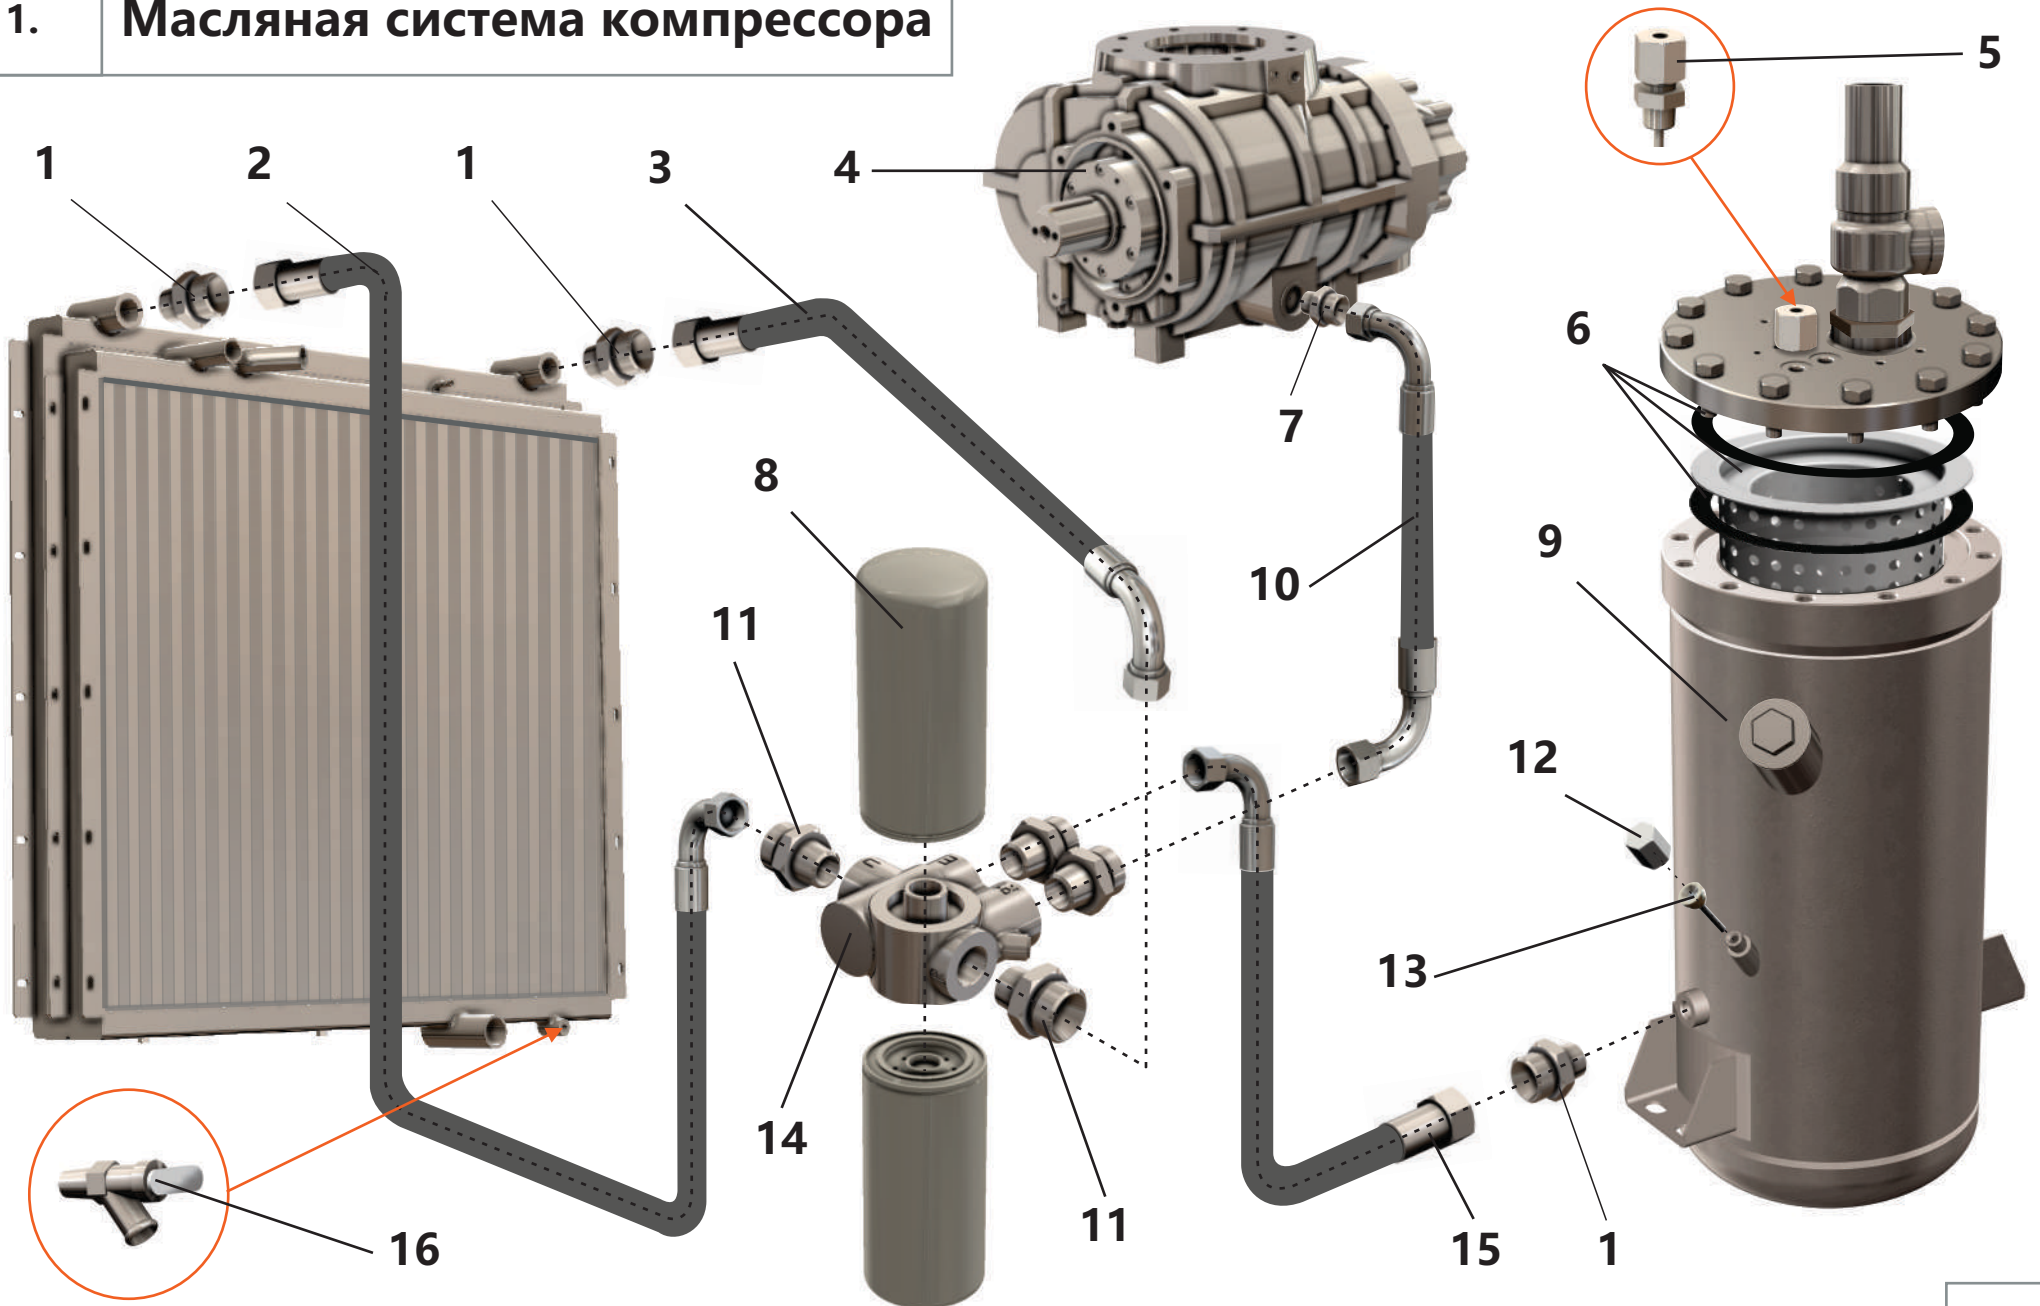

1. Масляная система компрессора

1. Масляная система компрессора

Поз.	Артикул	Наименование	Кол-во	Ед. измер.
1	ЗИФ-00025511	Штуцер	3	шт.
2	ЗИФ-00024147	Рукав РВД L=1600мм	1	шт.
3	ЗИФ-00026055	Рукав РВД L=2400мм	1	шт.
4	ЗИФ-00029725	Компрессор	1	шт.
	ЗИФ-00023141	Шпонка	1	шт.
5	ЗИФ-00010940	Фильтр масляный	1	шт.
6	ЗИФ-00023195	Фильтроэлемент сепаратора сжатого воздуха	1	шт.
	ЗИФ-00008568	Прокладка	2	шт.
7	ЗИФ-00025512	Штуцер	1	шт.
8	ЗИФ-00024640	Фильтроэлемент масляного фильтра	2	шт.
9	ЗИФ-00026137	Сосуд, работающий под давлением	1	шт.
10	ЗИФ-00024145	Рукав РВД L=1500мм	1	шт.
11	ЗИФ-00025510	Штуцер	4	шт.
12	ЗИФ-00005700	Пробка масломера	1	шт.
13	ЗИФ-00006228	Масломер	1	шт.
14	ЗИФ-00019916	Термостат	1	шт.
15	ЗИФ-00024146	Рукав РВД L=1400мм	1	шт.
16	ЗИФ-00005853	Кран сливной в сборе	1	шт.