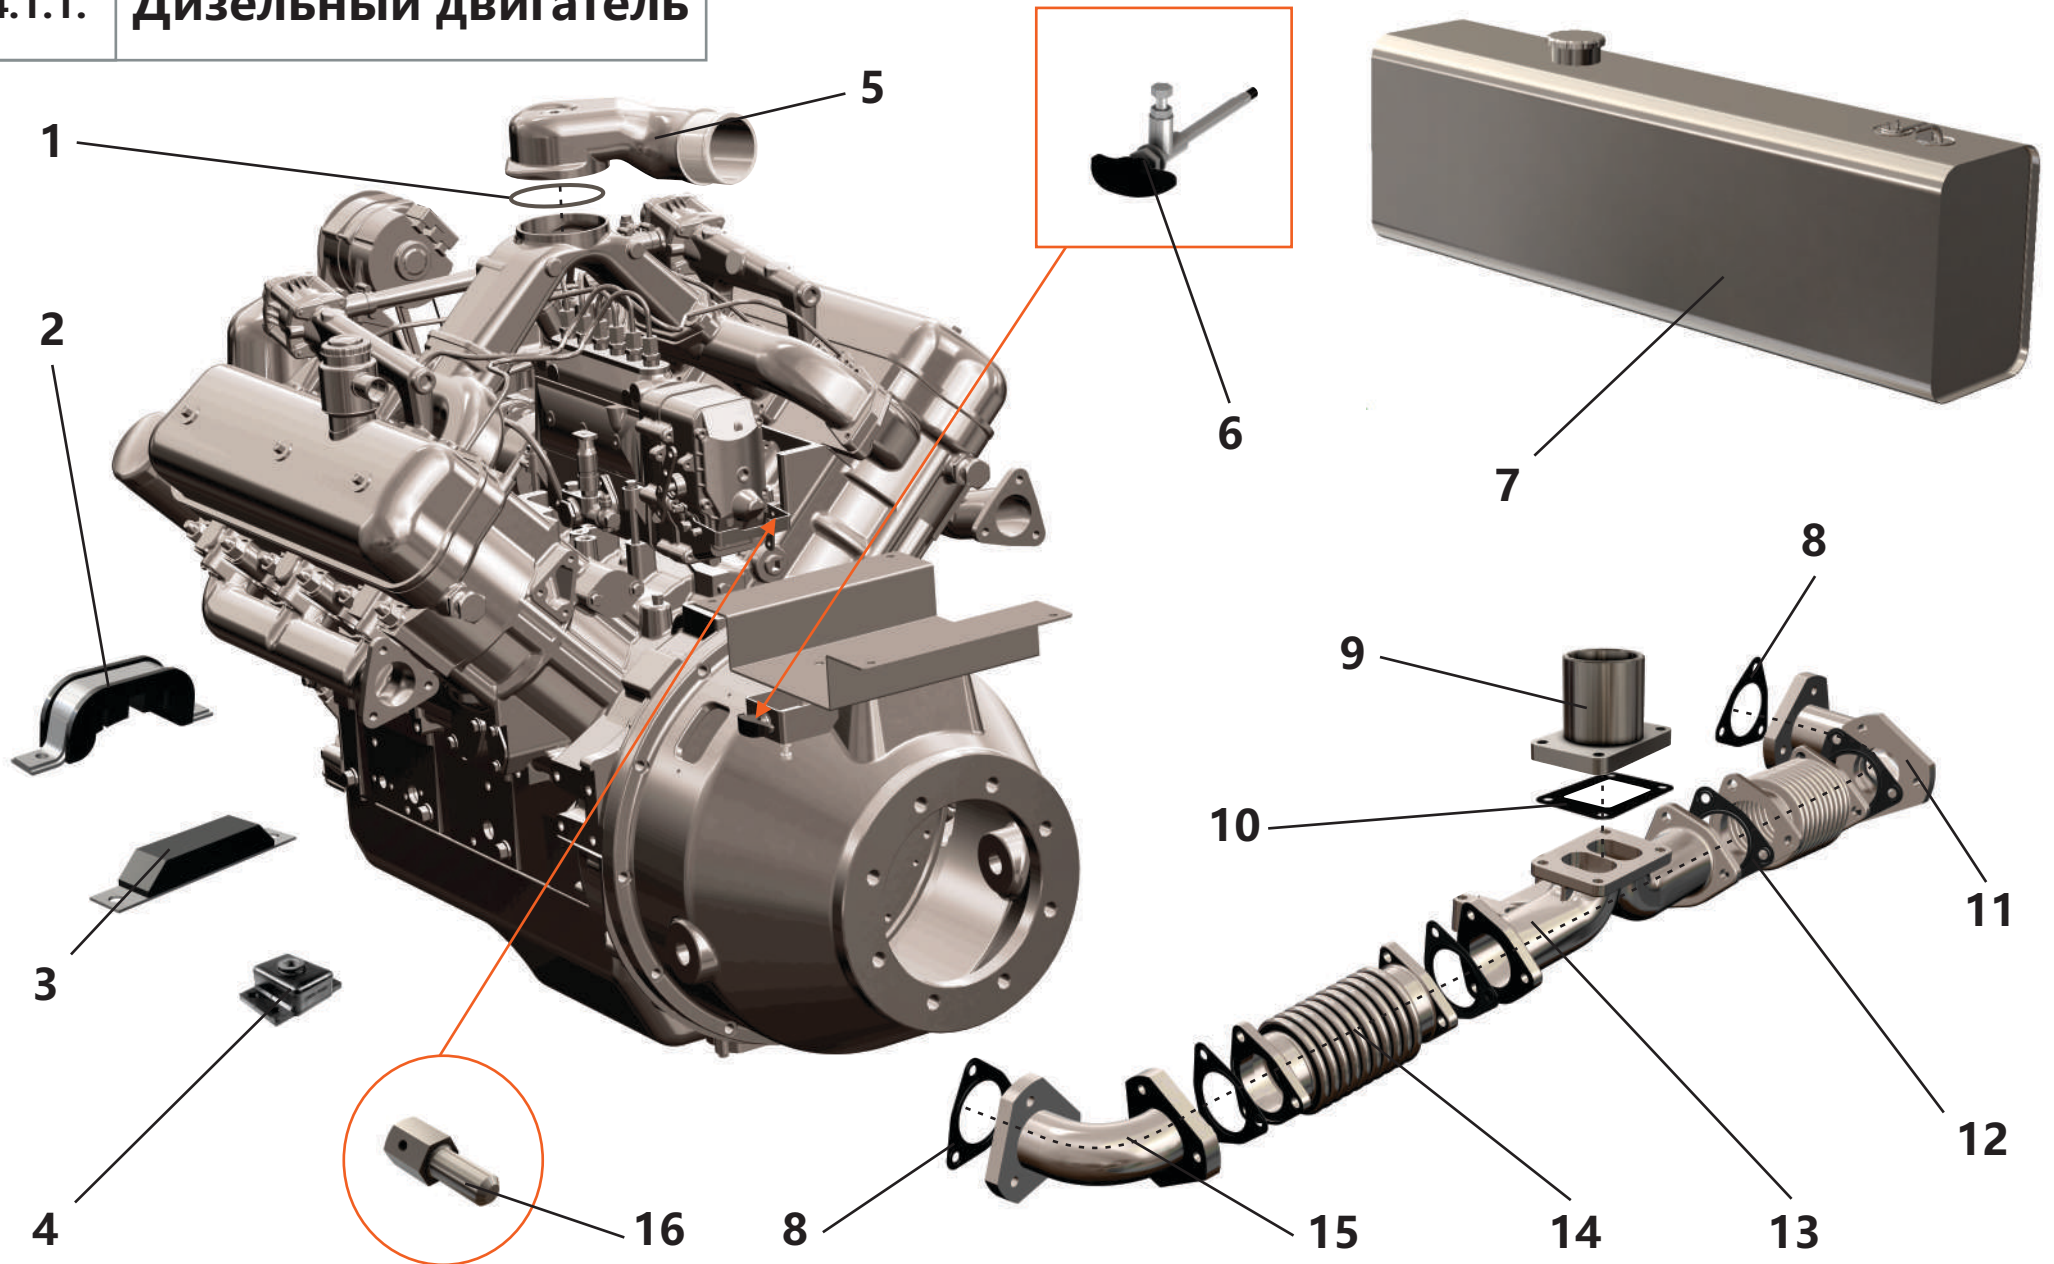

4.1.1. Дизельный двигатель

4.1.1. Дизельный двигатель

Поз.	Артикул	Наименование	Кол-во	Ед. измер.
1	ЗИФ-00025388	Кольцо уплотнительное	1	шт.
2	ЗИФ-00023613	Амортизатор	1	шт.
3	ЗИФ-00025374	Подушка двигателя	1	шт.
4	ЗИФ-00025299	Амортизатор	2	шт.
5	ЗИФ-00025387	Патрубок впускной	1	шт.
6	ЗИФ-00005903	Тяга управления	1	шт.
7	ЗИФ-00023409	Бак топливный 190 л	1	шт.
8	ЗИФ-00025379	Прокладка	2	шт.
9	ЗИФ-00025382	Патрубок выхлопной	1	шт.
10	ЗИФ-00025381	Прокладка	1	шт.
11	ЗИФ-00025376	Газоотвод правый	1	шт.
12	ЗИФ-00025380	Прокладка	4	шт.
13	ЗИФ-00032340	Патрубок-кронштейн	1	шт.
14	ЗИФ-00025377	Сильфон в сборе	1	шт.
15	ЗИФ-00025375	Газоотвод левый	1	шт.
16	ЗИФ-00005679	Зажим	1	шт.