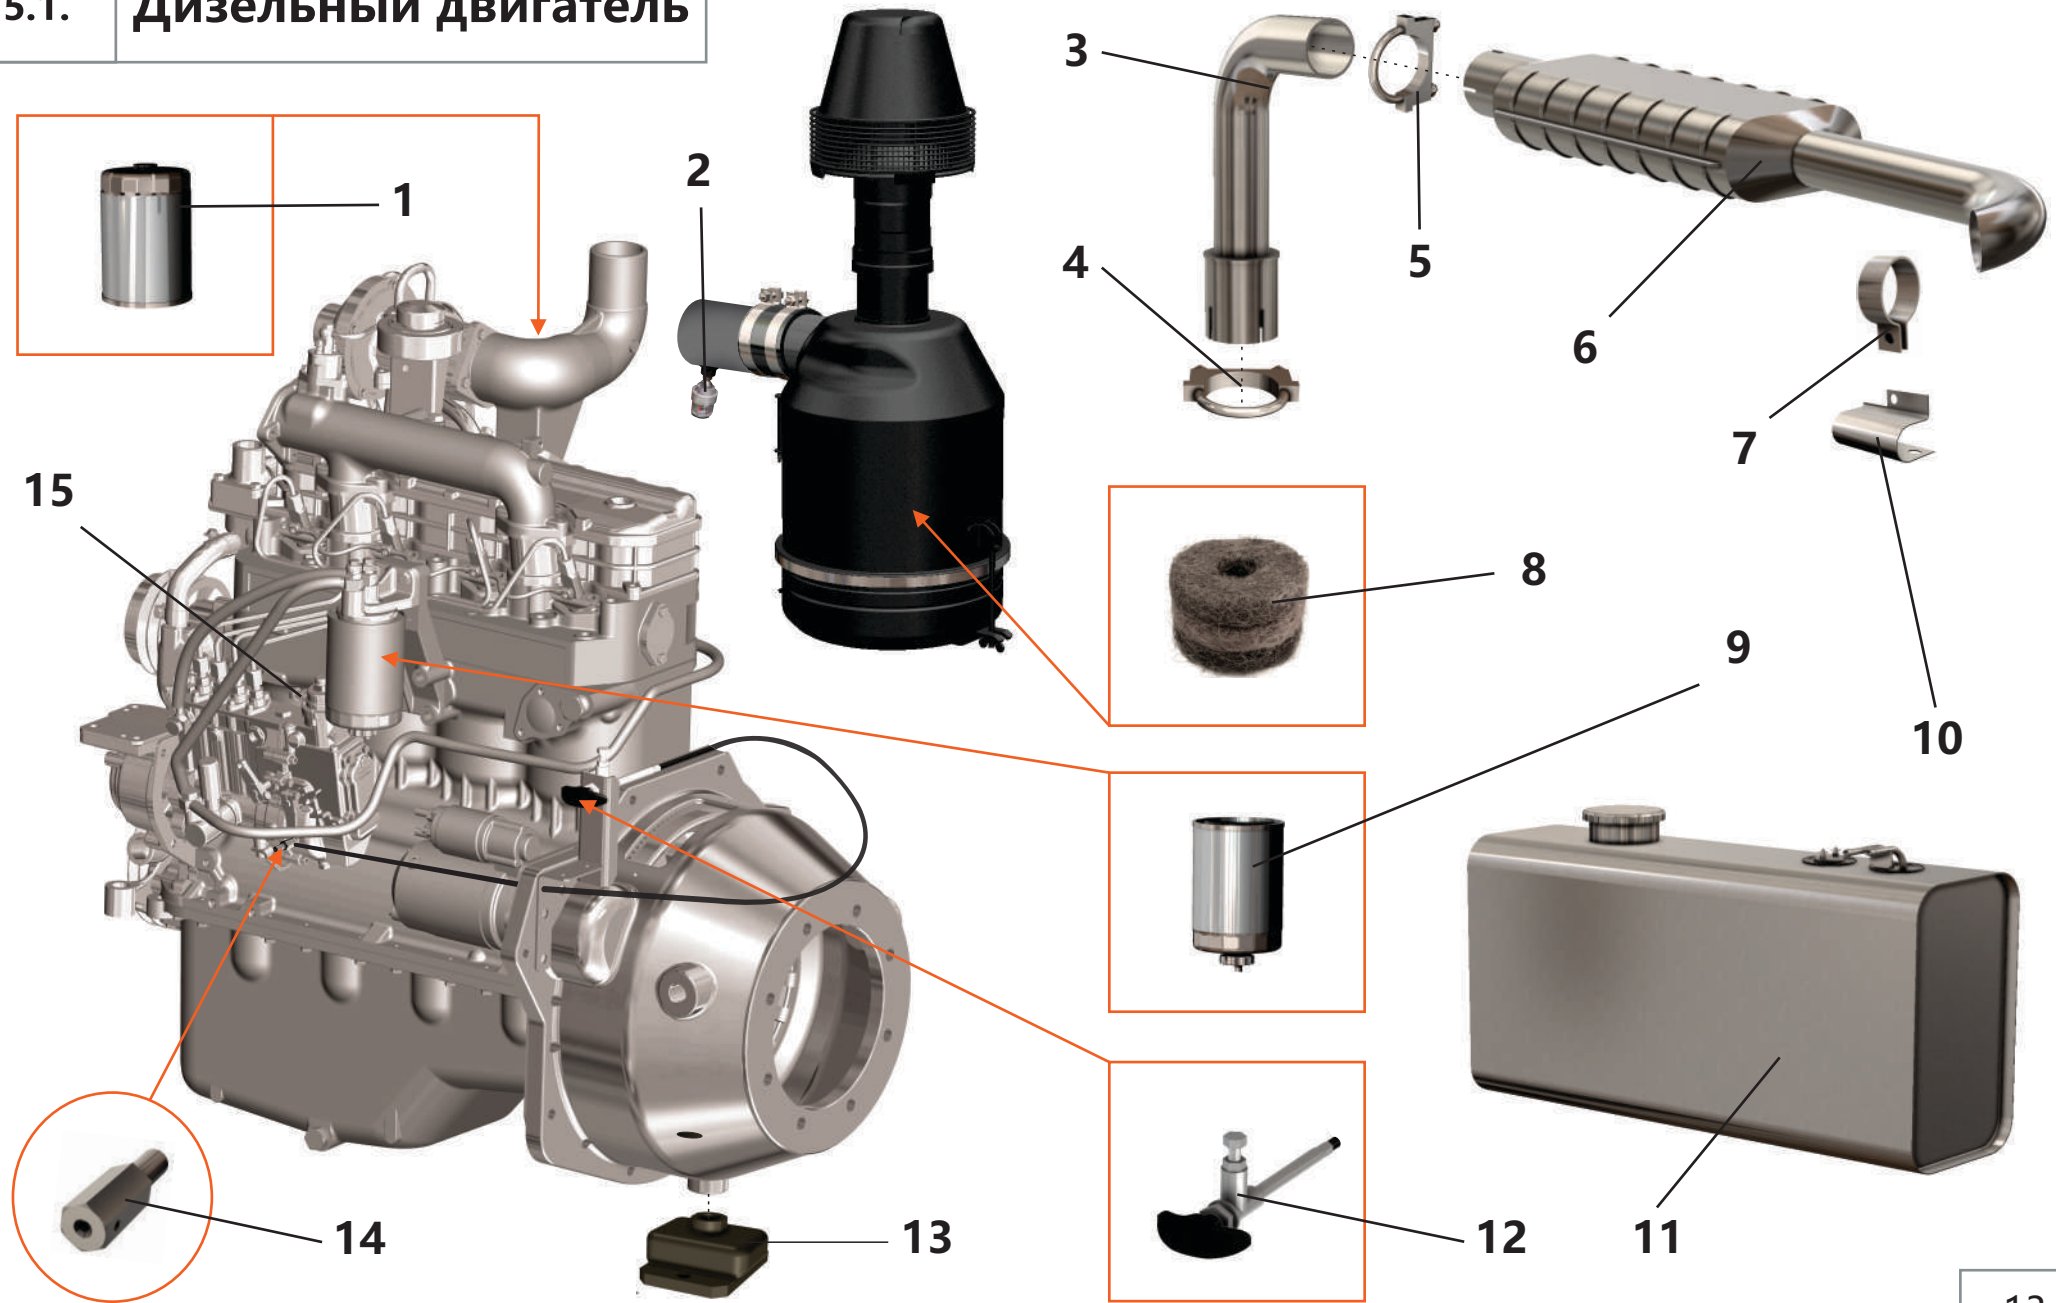

5.1. Дизельный двигатель

5.1. Дизельный двигатель

Поз.	Артикул	Наименование	Кол-во	Ед. измер.
1	ЗИФ-00010457	Фильтроэлемент масляного фильтра	1	шт.
2	ЗИФ-00034844	Индикатор загрязненности	1	шт.
3	ЗИФ-00030094	Труба выхлопная	1	шт.
4	ЗИФ-00005923	Хомут	1	шт.
5	ЗИФ-00023634	Хомут	1	шт.
6	ЗИФ-00023446	Глушитель	1	шт.
7	ЗИФ-00023633	Зажим	1	шт.
8	ЗИФ-00022650	Фильтроэлемент воздушного фильтра (комплект-3шт)	1	шт.
9	ЗИФ-00010459	Фильтроэлемент топливного фильтра	1	шт.
10	ЗИФ-00005677	Амортизатор	1	шт.
11	ЗИФ-00030349	Бак топливный 100 л	1	шт.
12	ЗИФ-00008643	Амортизатор	2	шт.
13	ЗИФ-00005903	Тяга управления	1	шт.
14	ЗИФ-00005679	Зажим	1	шт.
15	ЗИФ-00030098	Двигатель дизельный	1	шт.