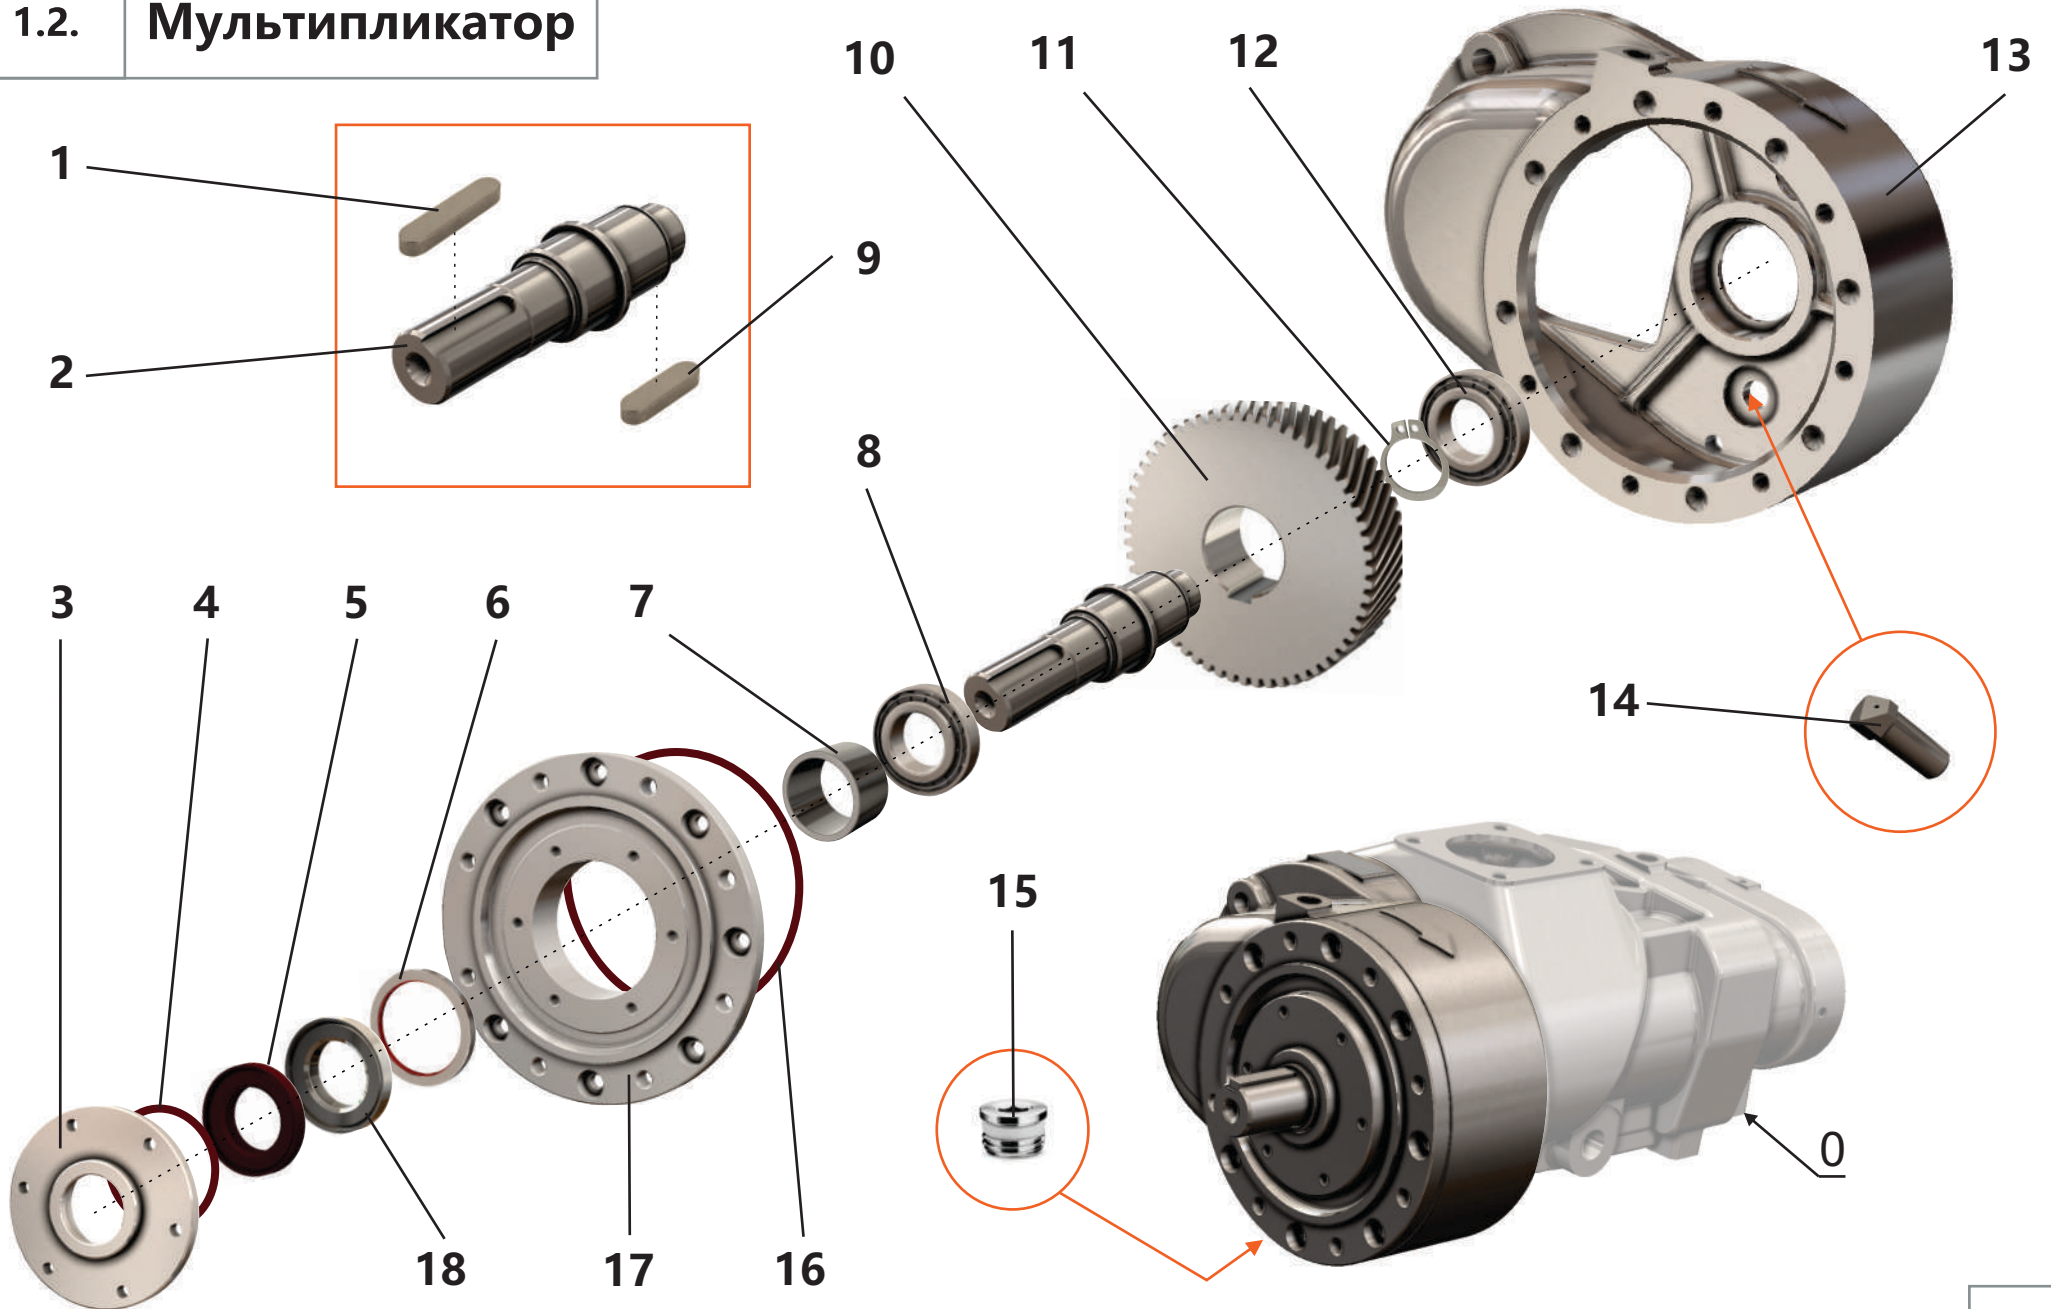

1.2. Мультипликатор

1.2. Мультипликатор

Поз.	Артикул	Наименование	Кол-во	Ед. измер.
0	ЗИФ-00026450	Компрессор	1	шт.
1	ЗИФ-00005783	Шпонка	1	шт.
2	ЗИФ-00005525	Вал	1	шт.
3	ЗИФ-00005524	Крышка	1	шт.
4	ЗИФ-00029734	Кольцо	1	шт.
5	ЗИФ-00005857	Манжета	1	шт.
6	ЗИФ-00005530	Прокладка	1	шт.
7	ЗИФ-00005817	Внутреннее кольцо	1	шт.
8	ЗИФ-00018670	Подшипник	1	шт.
9	ЗИФ-00005527	Шпонка	1	шт.
10	ЗИФ-00010045	Колесо зубчатое	1	шт.
11	ЗИФ-00005850	Кольцо	1	шт.
12	ЗИФ-00018669	Подшипник	1	шт.
13	ЗИФ-00005522	Корпус	1	шт.
14	ЗИФ-00005528	Форсунка	1	шт.
15	ЗИФ-00024189	Фитинг (заглушка)	1	шт.
16	ЗИФ-00029735	Кольцо	1	шт.
17	ЗИФ-00005523	Крышка	1	шт.
18	ЗИФ-00005858	Манжета	2	шт.