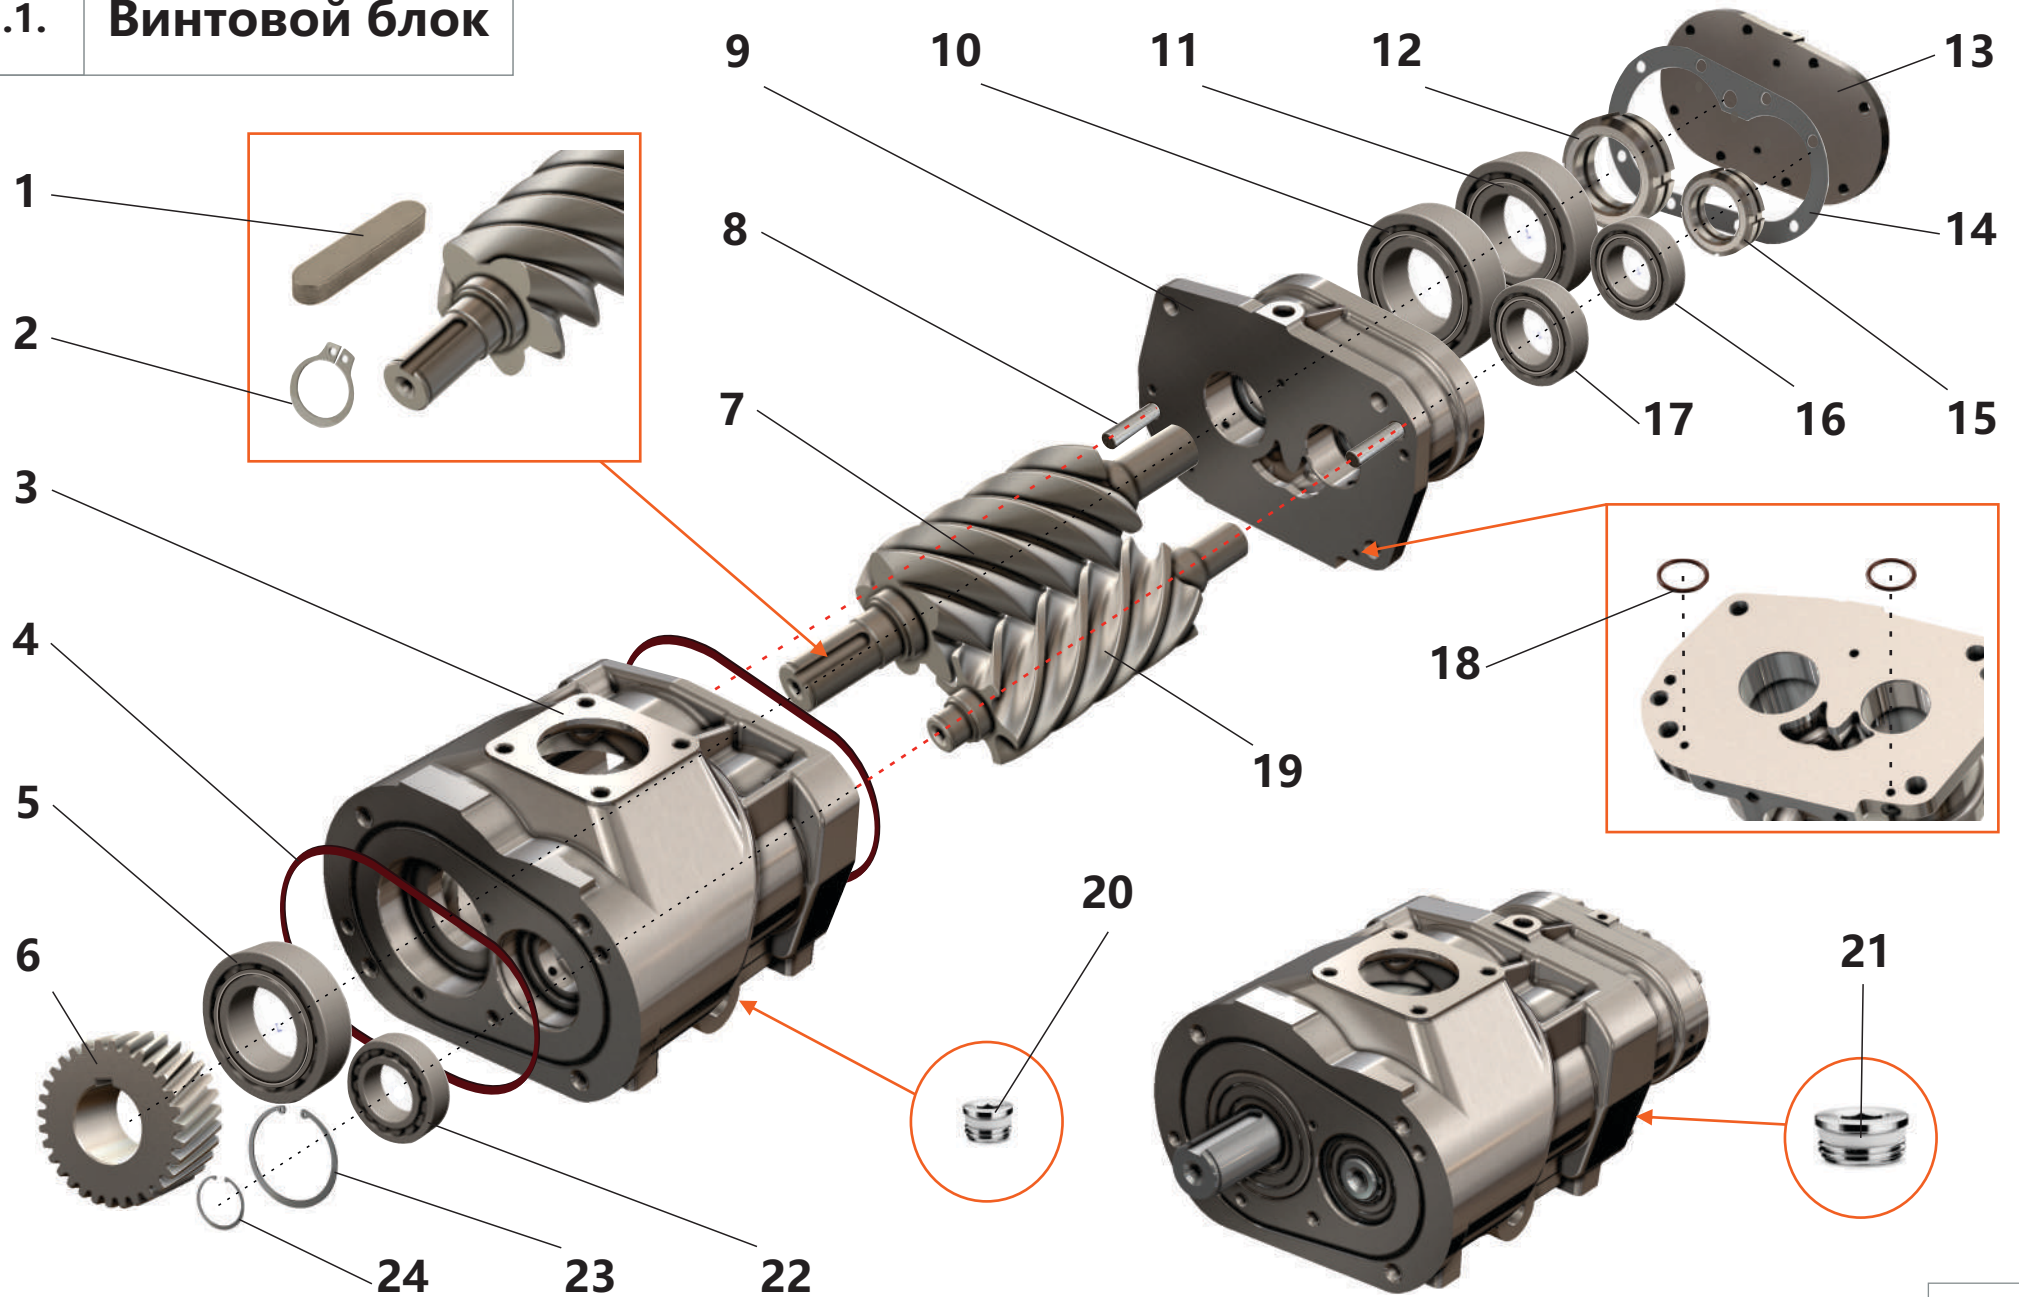

1.1. Винтовой блок

**1.1. Винтовой блок**

Поз.	Артикул	Наименование	Кол-во	Ед. измер.
1	ЗИФ-00005784	Шпонка	1	шт.
2	ЗИФ-00005850	Кольцо	1	шт.
3	ЗИФ-00005536	Корпус	1	шт.
4	ЗИФ-00030619	Кольцо	2	шт.
5	ЗИФ-00005882	Подшипник	1	шт.
6	ЗИФ-00005535	Шестерня	1	шт.
7	ЗИФ-00005539	Винт ведущий	1	шт.
8	ЗИФ-00005785	Штифт	2	шт.
9	ЗИФ-00005541	Опора	1	шт.
10	ЗИФ-00005881	Подшипник	1	шт.
11	ЗИФ-00005878	Подшипник	1	шт.
12	ЗИФ-00005819	Гайка	2	шт.
13	ЗИФ-00005537	Крышка	1	шт.
14	ЗИФ-00005538	Прокладка	1	шт.
15	ЗИФ-00005818	Гайка	2	шт.
16	ЗИФ-00005877	Подшипник	1	шт.
17	ЗИФ-00005880	Подшипник	1	шт.
18	ЗИФ-00029733	Кольцо	2	шт.
19	ЗИФ-00005540	Винт ведомый	1	шт.
20	ЗИФ-00005836	Фитинг 1/8"	4	шт.
21	ЗИФ-00008679	Фитинг 1/4"	2	шт.
22	ЗИФ-00005879	Подшипник	1	шт.
23	ЗИФ-00005848	Кольцо	1	шт.
24	ЗИФ-00005849	Кольцо	1	шт.