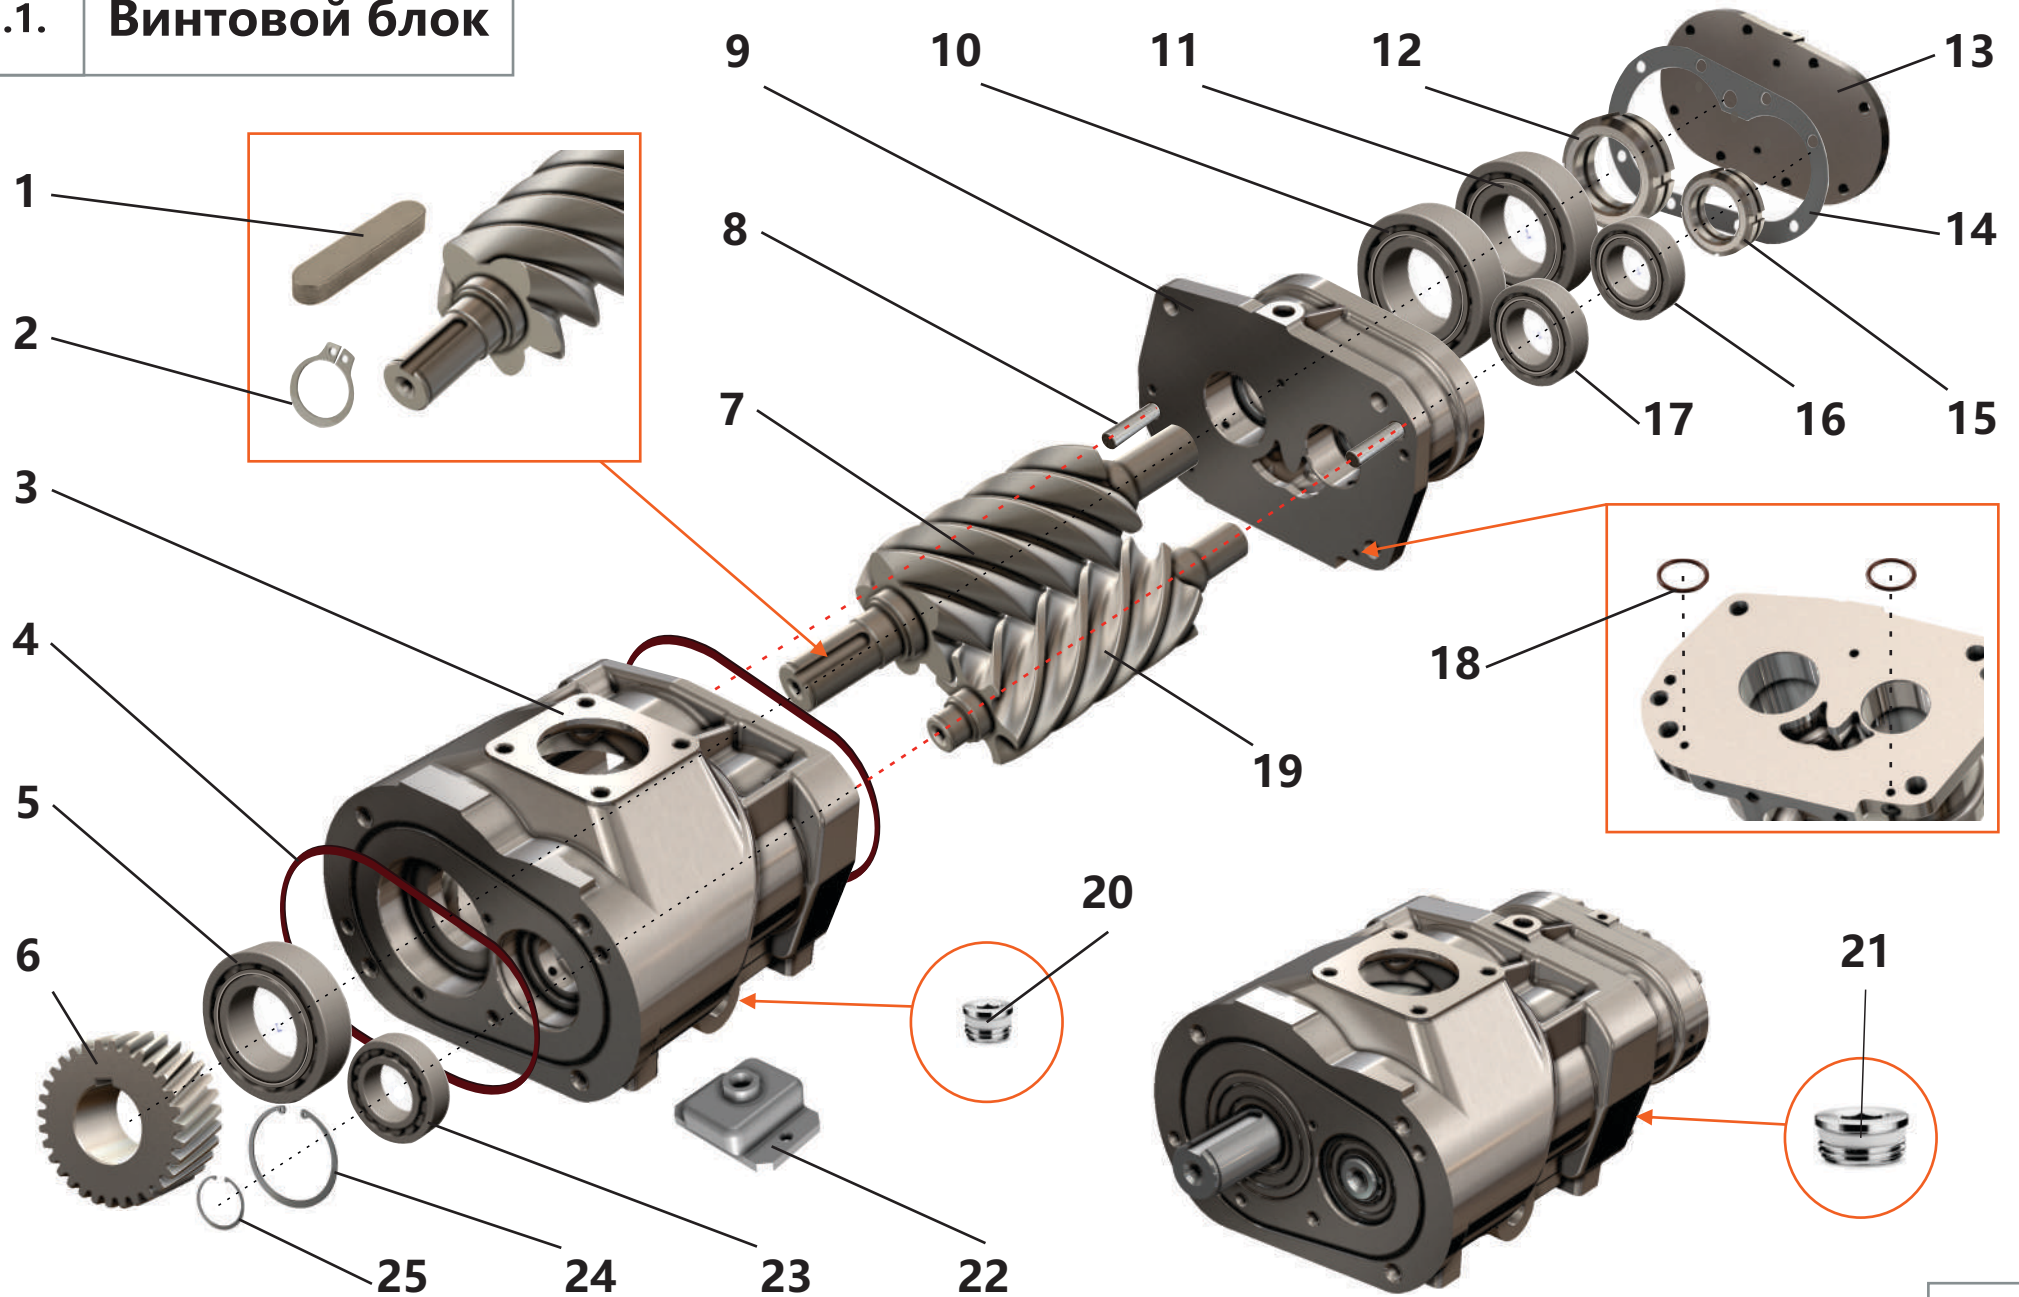

1.1. Винтовой блок

**1.1. Винтовой блок**

Поз.	Артикул	Наименование	Кол-во	Ед. измер.
1	ЗИФ-00005784	Шпонка	1	шт.
2	ЗИФ-00005850	Кольцо	1	шт.
3	ЗИФ-00005536	Корпус	1	шт.
4	ЗИФ-00030619	Кольцо	2	шт.
5	ЗИФ-00005882	Подшипник	1	шт.
6	ЗИФ-00023158	Шестерня	1	шт.
7	ЗИФ-00005539	Винт ведущий	1	шт.
8	ЗИФ-00005785	Штифт	2	шт.
9	ЗИФ-00005541	Опора	1	шт.
10	ЗИФ-00005881	Подшипник	1	шт.
11	ЗИФ-00005878	Подшипник	1	шт.
12	ЗИФ-00005819	Гайка	2	шт.
13	ЗИФ-00005537	Крышка	1	шт.
14	ЗИФ-00005538	Прокладка	1	шт.
15	ЗИФ-00005818	Гайка	2	шт.
16	ЗИФ-00005877	Подшипник	1	шт.
17	ЗИФ-00005880	Подшипник	1	шт.
18	ЗИФ-00029733	Кольцо	2	шт.
19	ЗИФ-00005540	Винт ведомый	1	шт.
20	ЗИФ-00005836	Фитинг 1/8"	4	шт.
21	ЗИФ-00008679	Фитинг 1/4"	2	шт.
22	ЗИФ-00008643	Амортизатор	2	шт.
23	ЗИФ-00005879	Подшипник	1	шт.
24	ЗИФ-00005848	Кольцо	1	шт.
25	ЗИФ-00005849	Кольцо	1	шт.