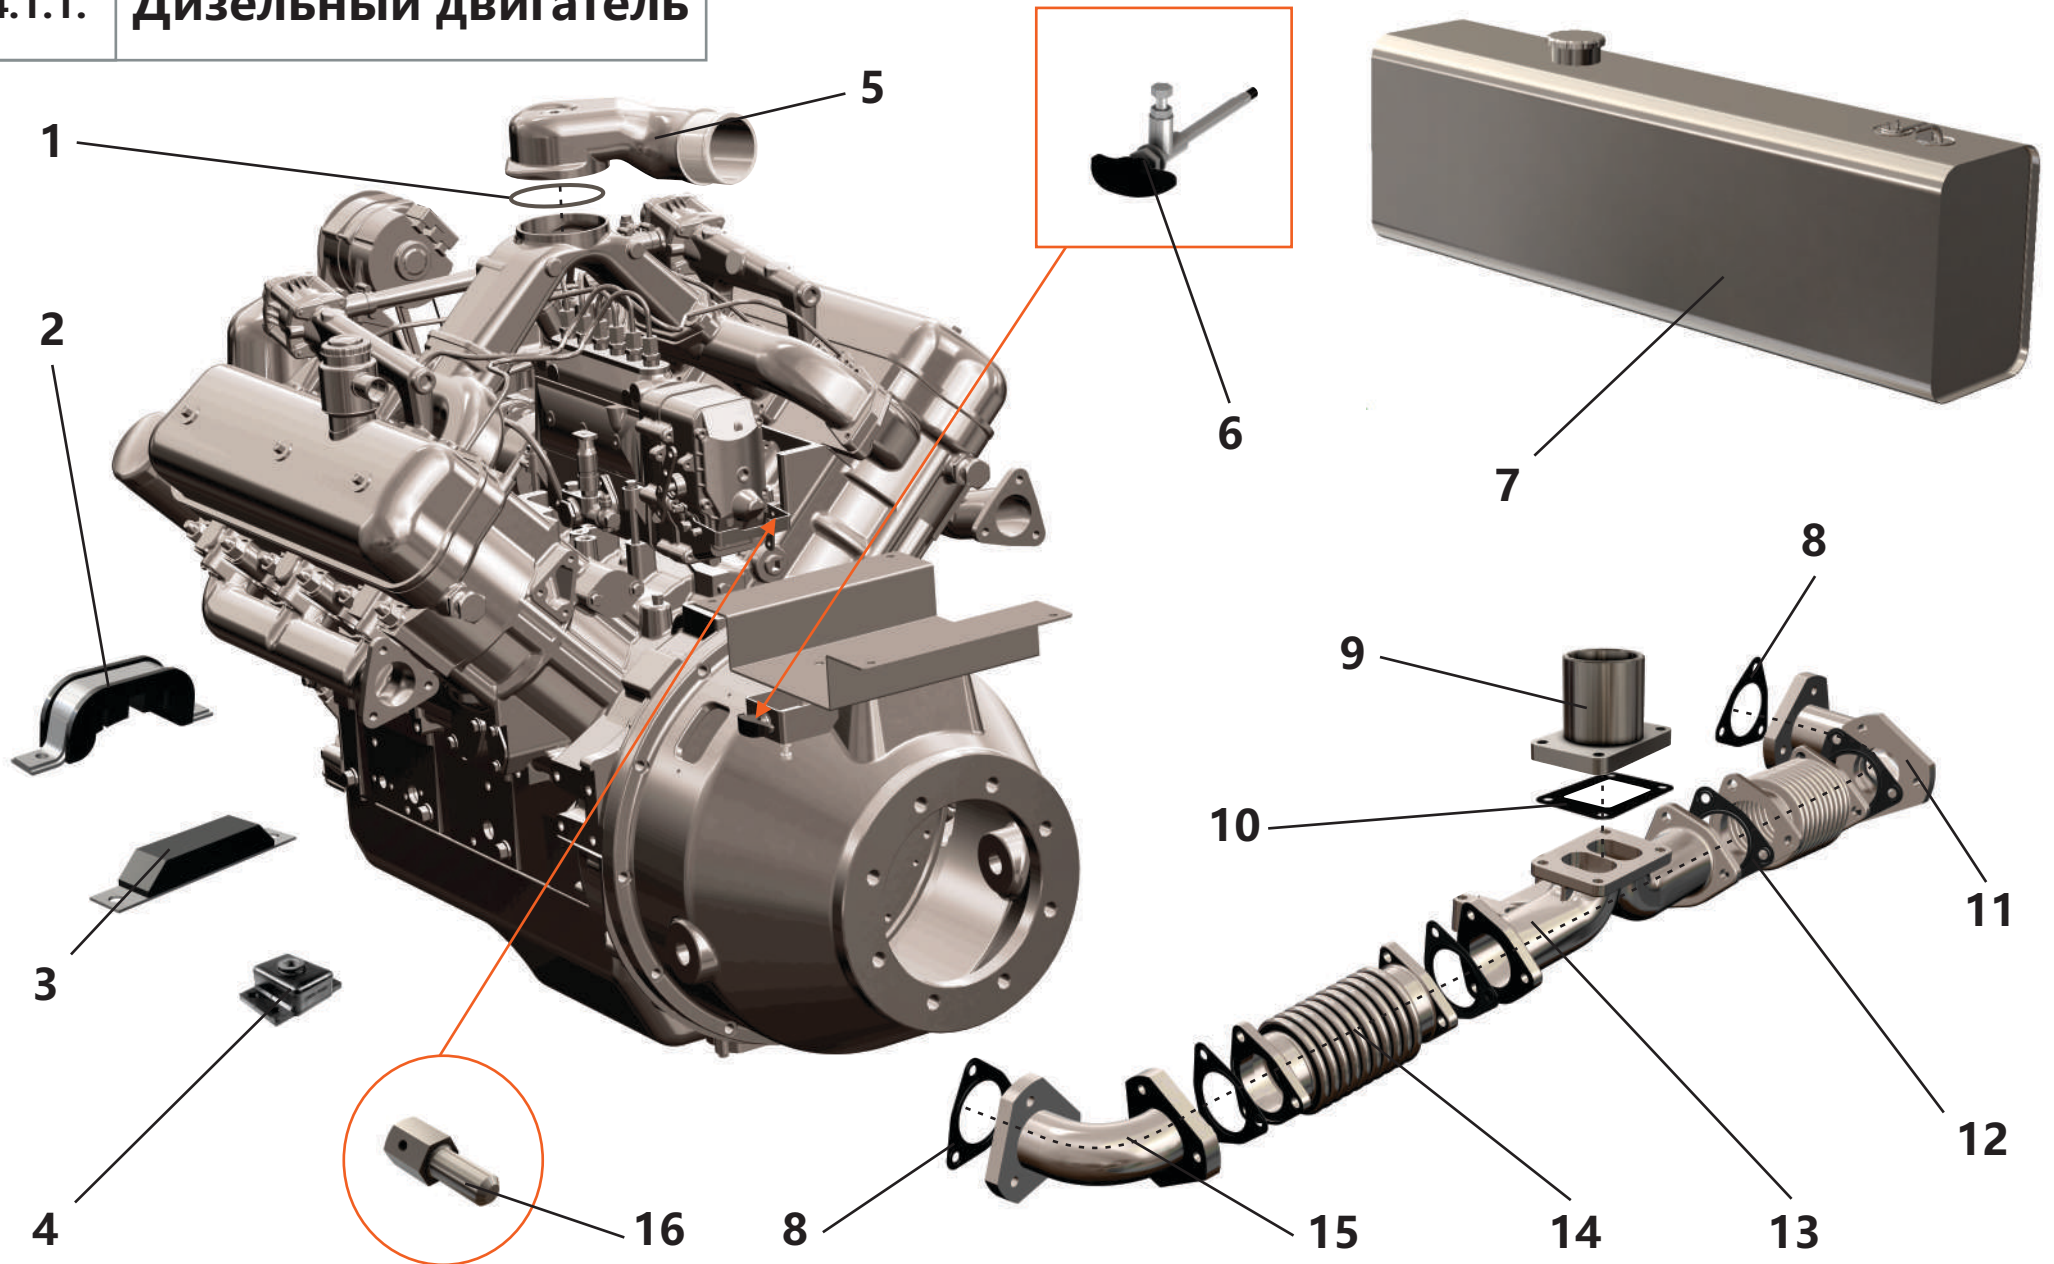

4.1.1. Дизельный двигатель

4.1.1. Дизельный двигатель

Поз.	Артикул	Наименование	Кол-во	Ед. измер.
1	ЗИФ-00025388	Кольцо уплотнительное	1	шт.
2	ЗИФ-00023613	Амортизатор	1	шт.
3	ЗИФ-00025374	Подушка двигателя	1	шт.
4	ЗИФ-00025299	Амортизатор	2	шт.
5	ЗИФ-00025387	Патрубок впускной	1	шт.
6	ЗИФ-00005903	Тяга управления	1	шт.
7	ЗИФ-00023409	Бак топливный 190 л	1	шт.
8	ЗИФ-00025379	Прокладка	2	шт.
9	ЗИФ-00025382	Патрубок выхлопной	1	шт.
10	ЗИФ-00025381	Прокладка	1	шт.
11	ЗИФ-00025376	Газоотвод правый	1	шт.
12	ЗИФ-00025380	Прокладка	4	шт.
13	ЗИФ-00025687	Патрубок-кронштейн	1	шт.
14	ЗИФ-00025377	Сильфон в сборе	1	шт.
15	ЗИФ-00025375	Газоотвод левый	1	шт.
16	ЗИФ-00005679	Зажим	1	шт.