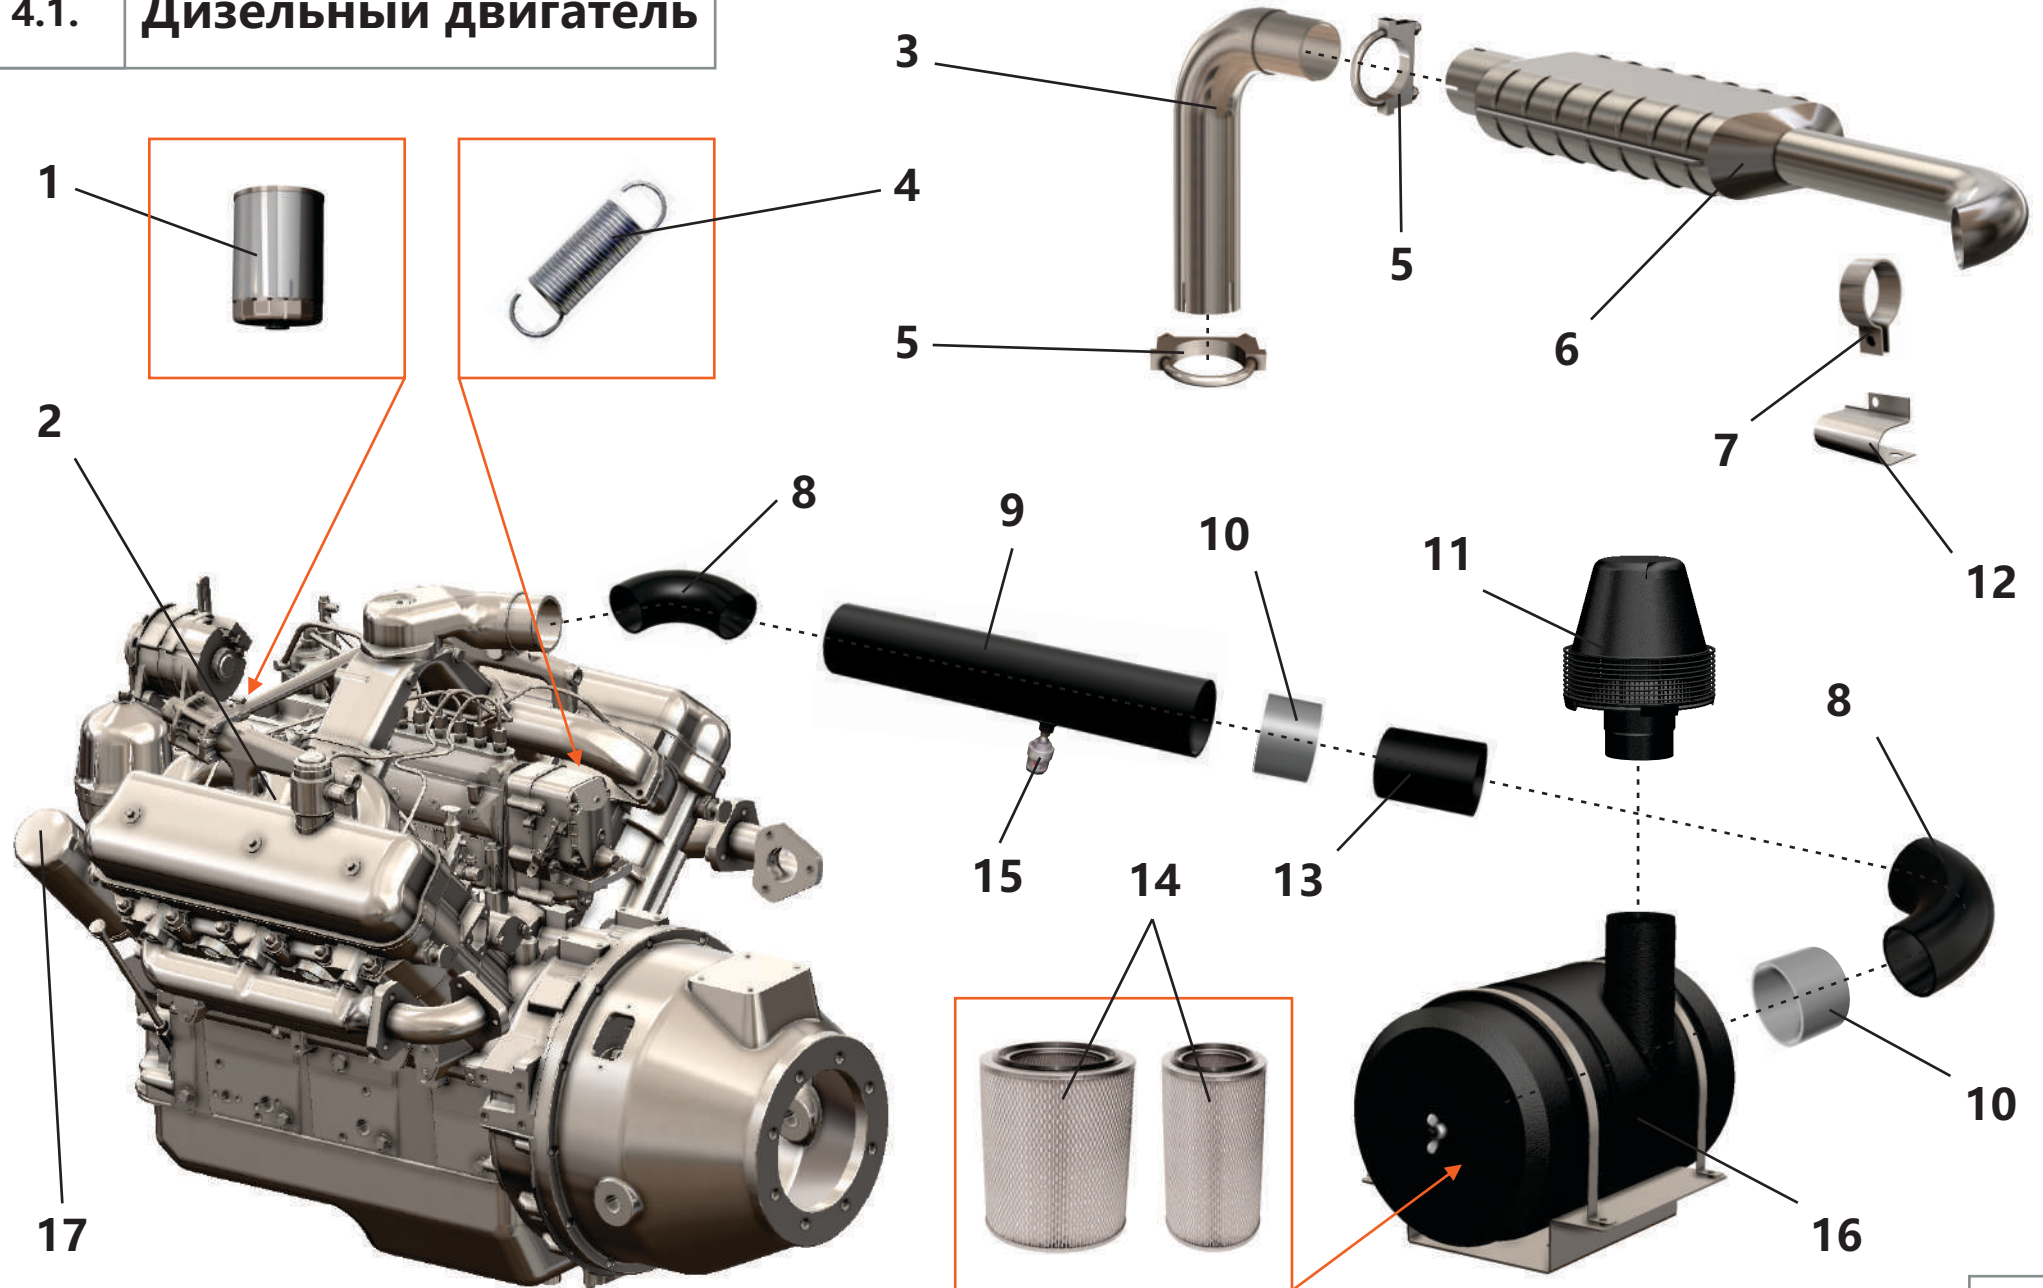

4.1. Дизельный двигатель

4.1. Дизельный двигатель

Поз.	Артикул	Наименование	Кол-во	Ед. измер.
1	ЗИФ-00028404	Фильтроэлемент топливного фильтра	1	шт.
2	ЗИФ-00029858	Двигатель дизельный	1	шт.
3	ЗИФ-00028505	Труба выхлопная	1	шт.
4	ЗИФ-00024191	Пружина возвратная карбюратора	1	шт.
5	ЗИФ-00023634	Хомут	2	шт.
6	ЗИФ-00025357	Глушитель	1	шт.
7	ЗИФ-00023633	Зажим	1	шт.
8	ЗИФ-00025394	Патрубок	2	шт.
9	ЗИФ-00025398	Патрубок соединения	1	шт.
10	ЗИФ-00023401	Патрубок	2	шт.
11	ЗИФ-00010078	Моноциклон	1	шт.
12	ЗИФ-00005677	Амортизатор	1	шт.
13	ЗИФ-00025399	Труба соединения	1	шт.
14	ЗИФ-00024717	Фильтроэлемент воздушного фильтра (внутренний)	1	шт.
	ЗИФ-00025317	Фильтроэлемент воздушного фильтра (наружный)	1	шт.
15	ЗИФ-00007487	Индикатор загрязненности	1	шт.
16	ЗИФ-00025389	Воздухоочиститель	1	шт.
17	ЗИФ-00028403	Фильтроэлемент масляного фильтра	1	шт.