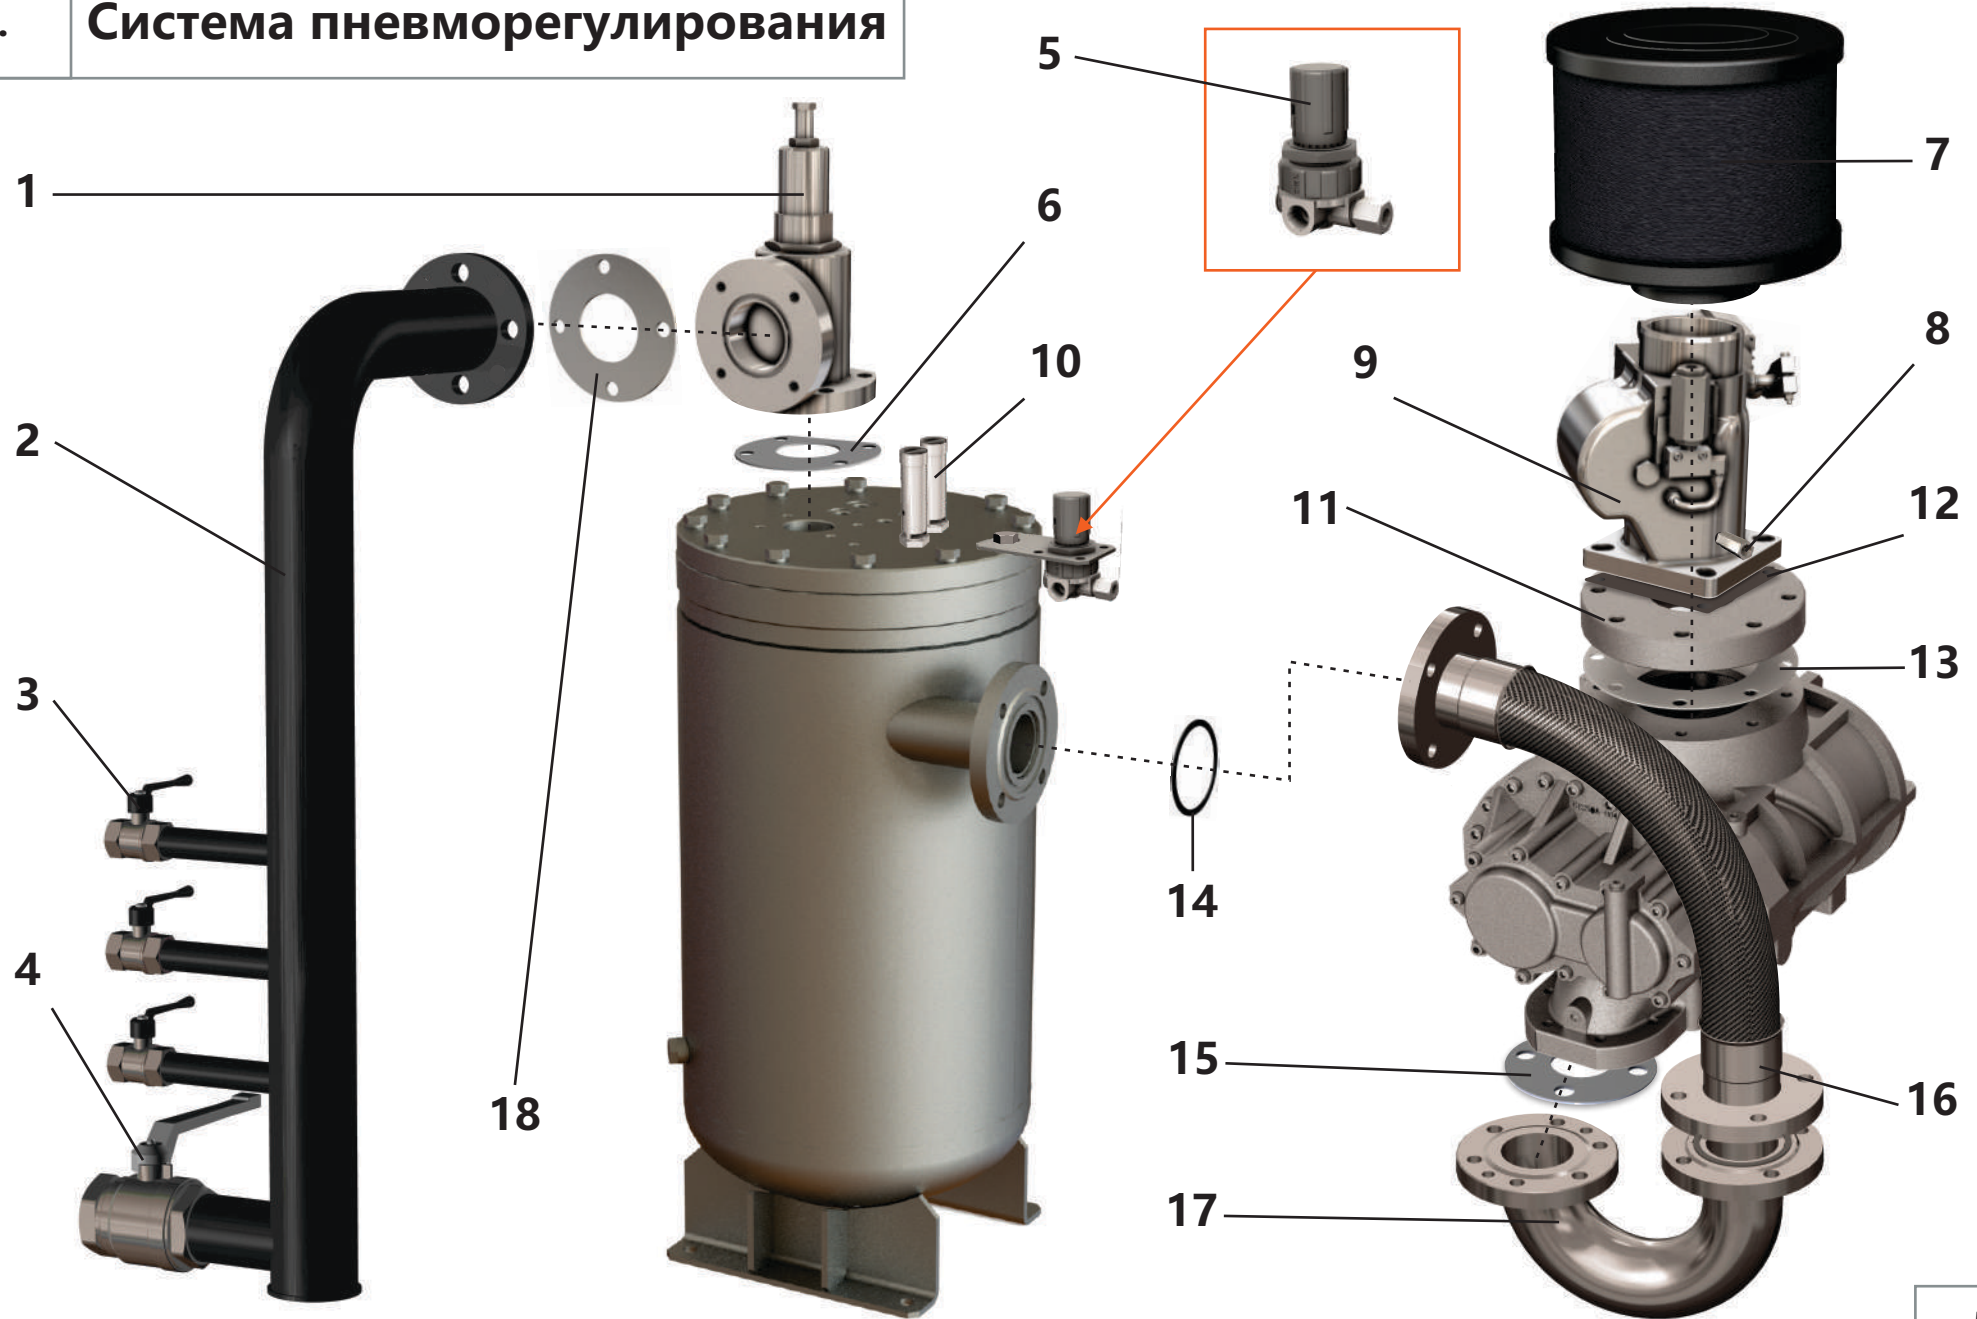

2. Система пневморегулирования

2. Система пневморегулирования

Поз.	Артикул	Наименование	Кол-во	Ед. измер.
1	ЗИФ-00038808	Клапан минимального давления	1	шт.
2	ЗИФ-00023404	Труба раздаточная	1	шт.
3	ЗИФ-00005855	Кран шаровой латунный Ду-40	1	шт.
4	ЗИФ-00005854	Кран шаровой латунный Ду-20	3	шт.
5	ЗИФ-00027875	Клапан пропорциональный	1	шт.
6	ЗИФ-00005609	Прокладка	1	шт.
7	ЗИФ-00018615	Фильтроэлемент воздушного фильтра	1	шт.
8	ЗИФ-00011260	Клапан обратный	1	шт.
9	ЗИФ-00025614	Клапан дроссельный	1	шт.
10	ЗИФ-00026037	Клапан предохранительный	2	шт.
11	ЗИФ-00029917	Переходник всасывания	1	шт.
12	ЗИФ-00019670	Прокладка	1	шт.
13	ЗИФ-00026181	Прокладка переходника всасывания	1	шт.
14	ЗИФ-00005889	Прокладка	2	шт.
15	ЗИФ-00034263	Прокладка	1	шт.
16	ЗИФ-00017804	Металлорукав	1	шт.
17	ЗИФ-00029806	Труба нагнетания	1	шт.
18	ЗИФ-00005545	Прокладка	1	шт.