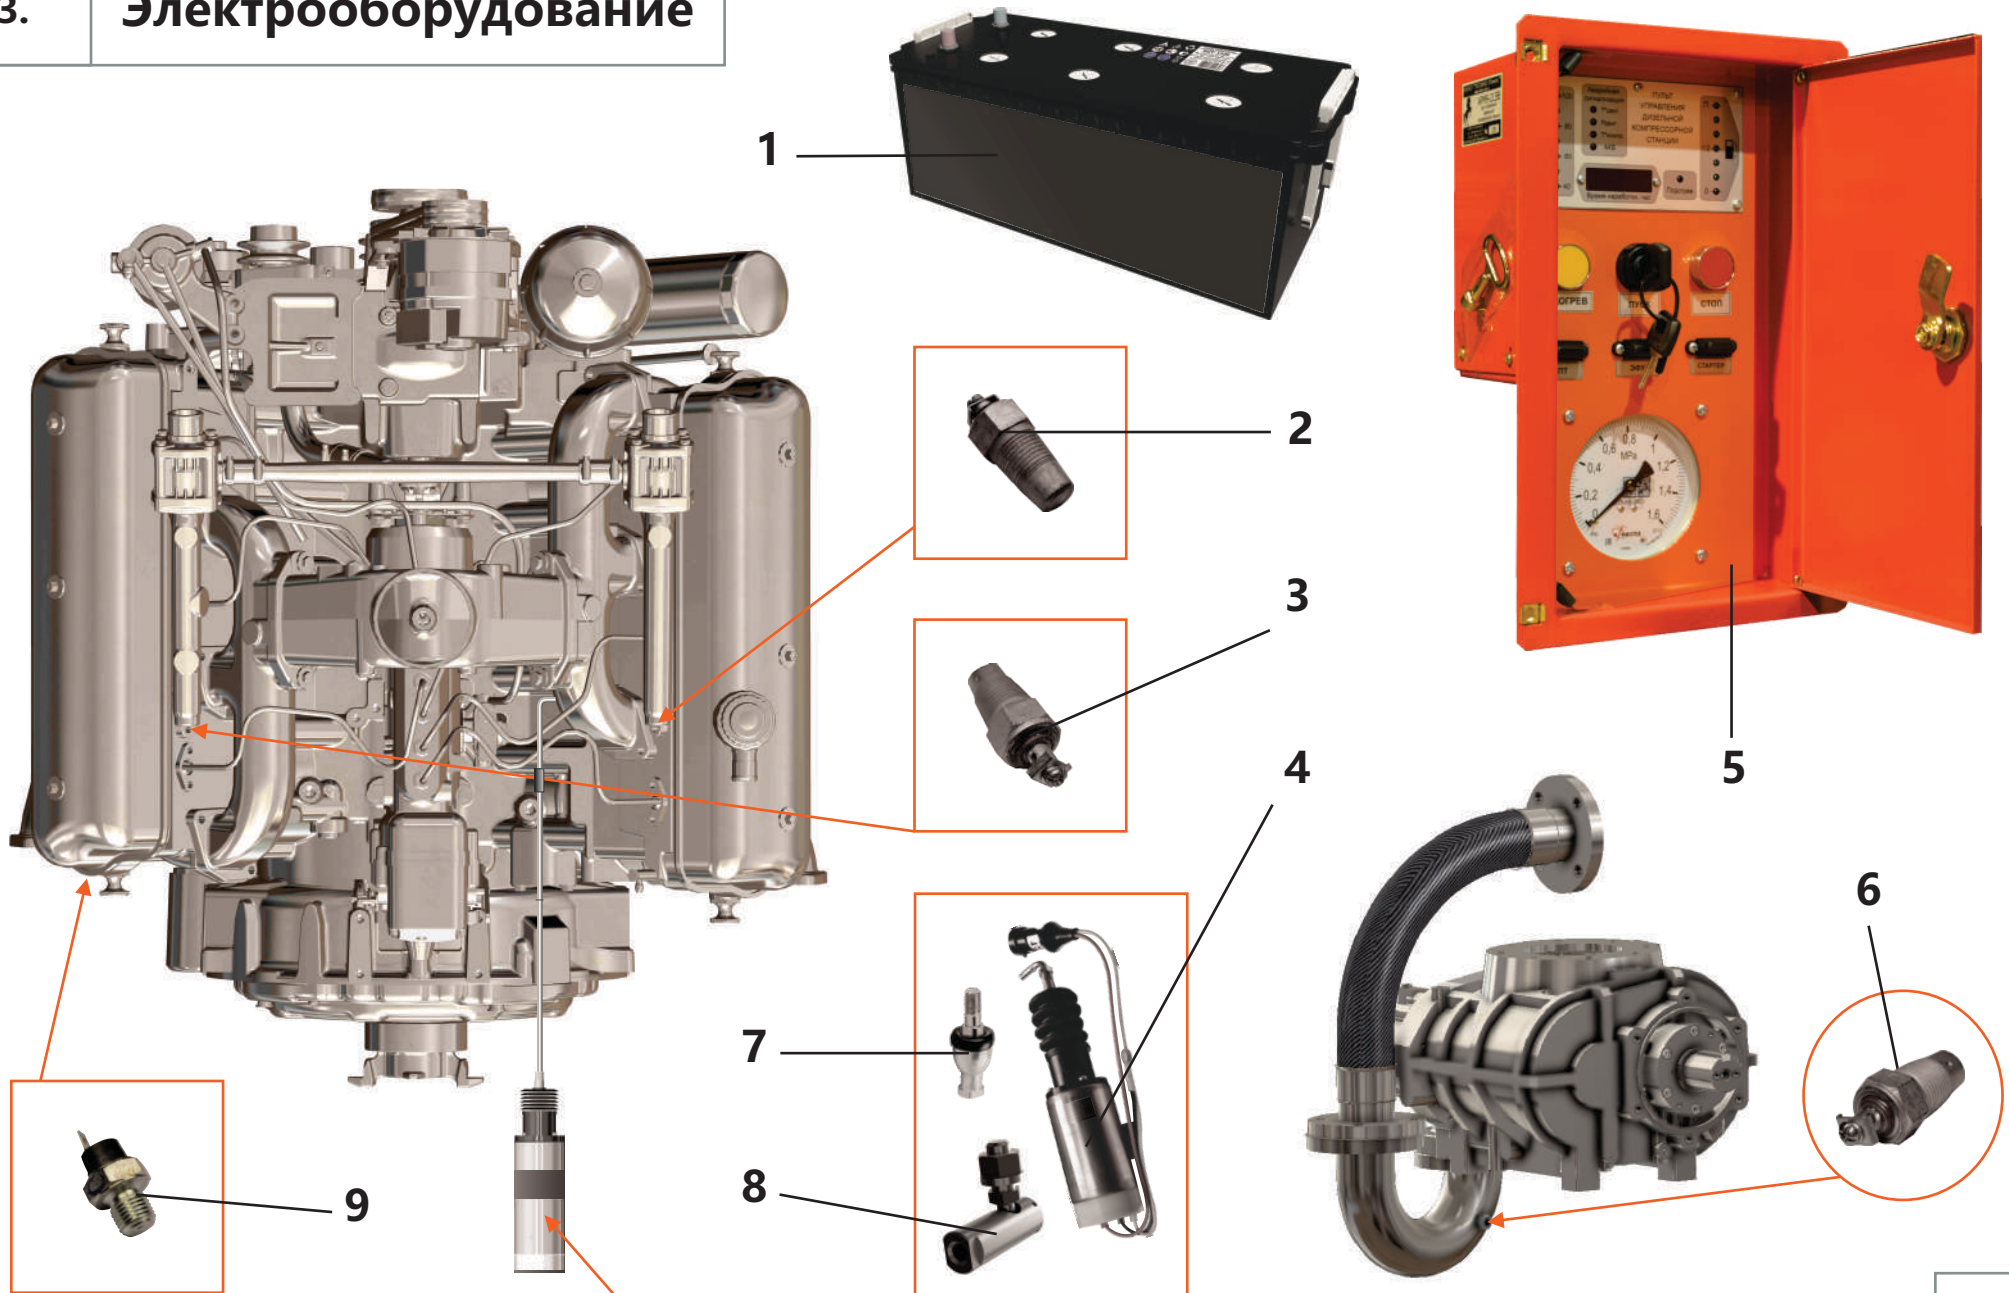

3. Электрооборудование

3. Электрооборудование

Поз.	Артикул	Наименование	Кол-во	Ед. измер.
1	ЗИФ-00011100	Аккумуляторная батарея	2	шт.
2	ЗИФ-00005832	Датчик указателя температуры	1	шт.
3	ЗИФ-00005830	Датчик сигнализации температуры	1	шт.
4	ЗИФ-00025809	Электромагнит	1	шт.
5	ЗИФ-00027792	Щит управления	1	шт.
6	ЗИФ-00005831	Датчик аварийной температуры	1	шт.
7	ЗИФ-00025930	Шаровой шарнир	1	шт.
8	ЗИФ-00025247	Наконечник тяги управления регулятором	1	шт.
9	ЗИФ-00005829	Датчик аварийного давления масла	1	шт.