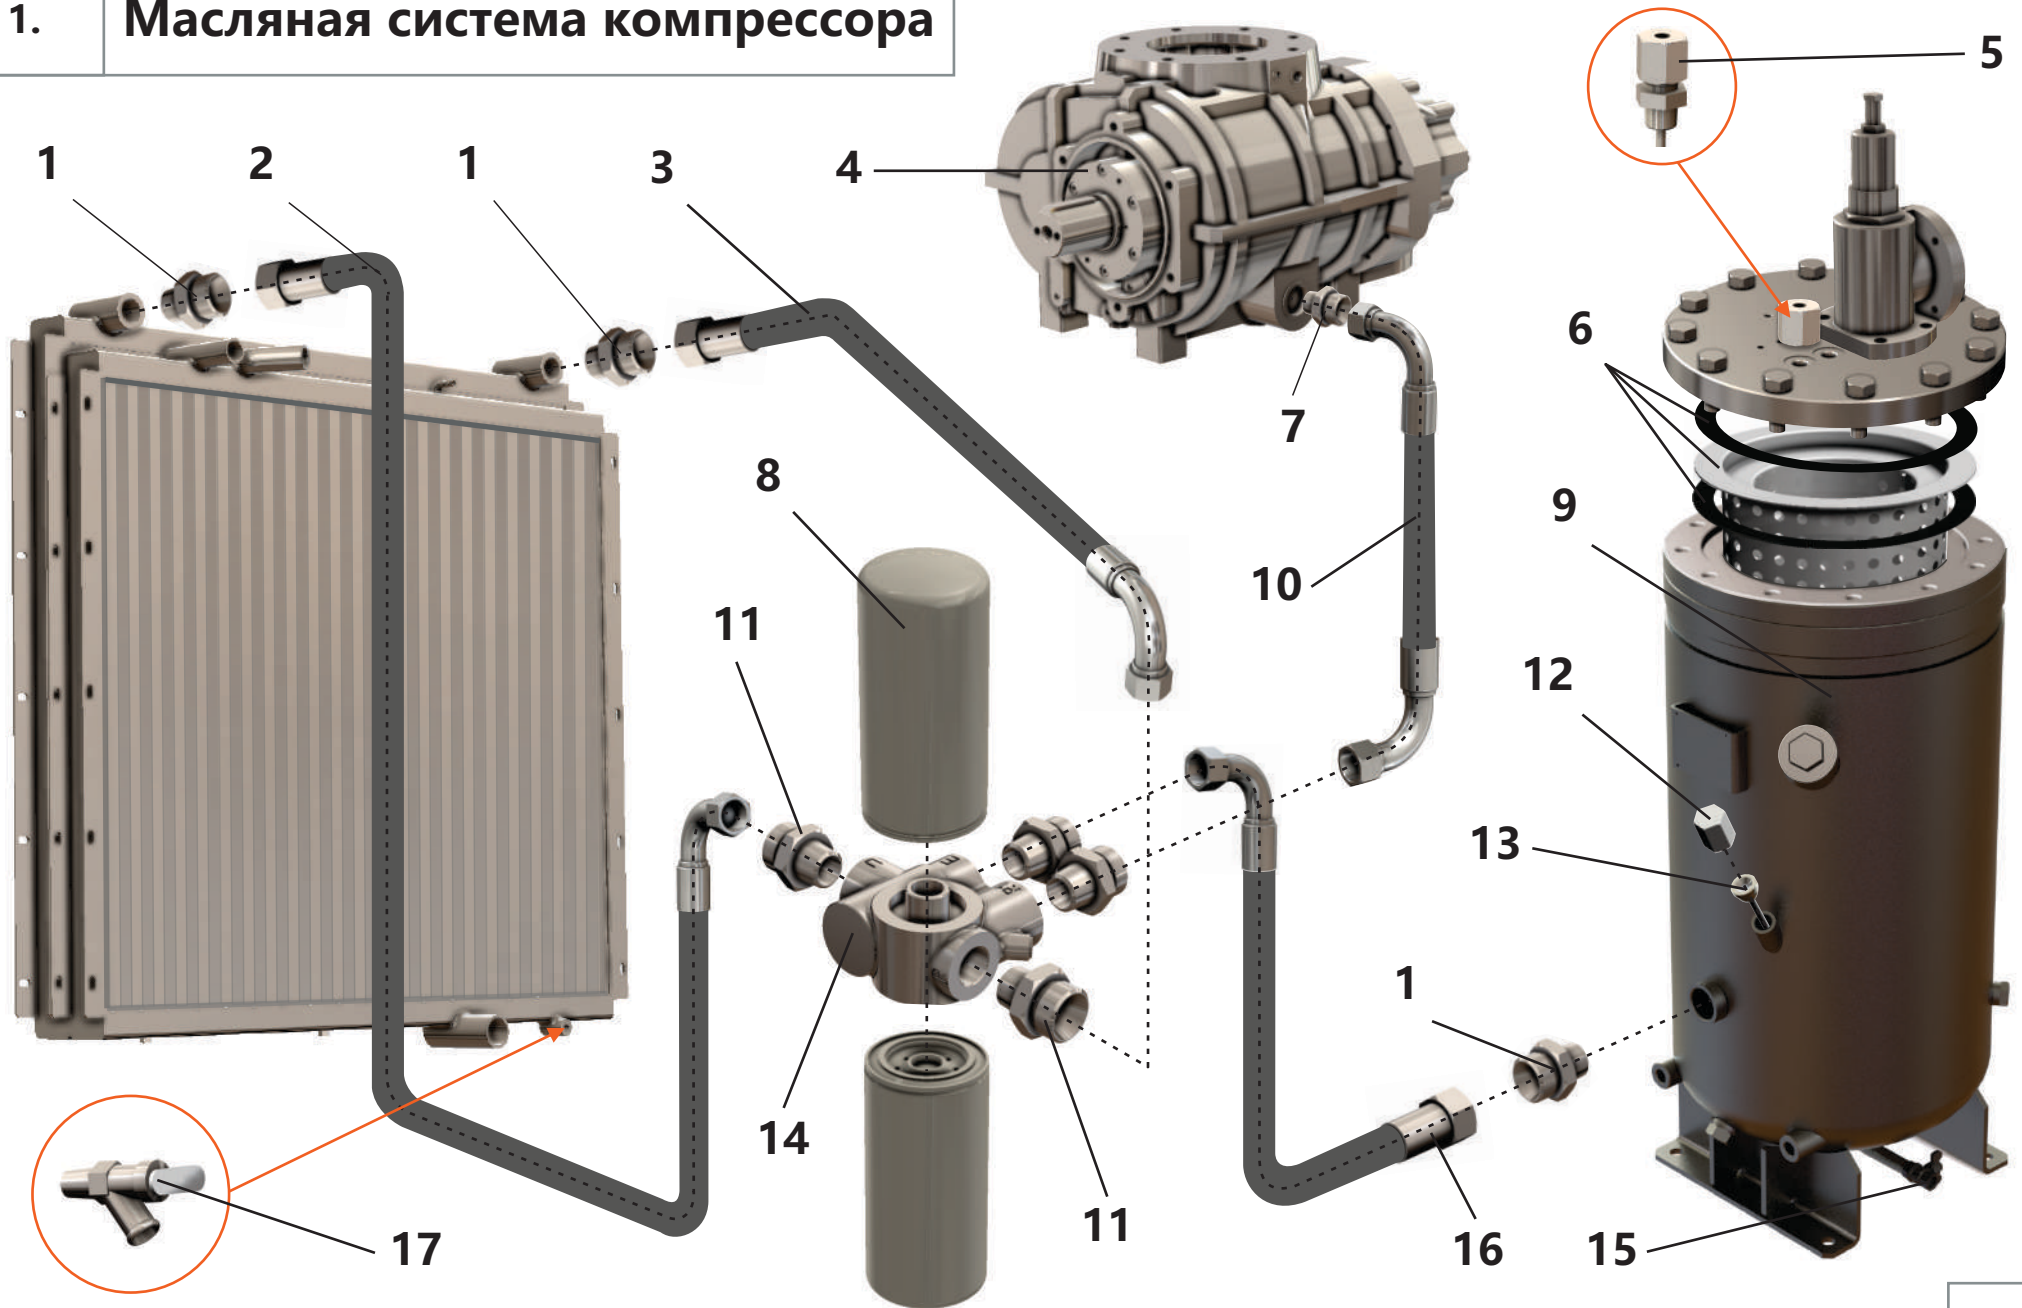

1. Масляная система компрессора

1. Масляная система компрессора

Поз.	Артикул	Наименование	Кол-во	Ед. измер.
1	ЗИФ-00025511	Штуцер	3	шт.
2	ЗИФ-00024147	Рукав РВД L=1600мм	1	шт.
3	ЗИФ-00026055	Рукав РВД L=2400мм	1	шт.
4	ЗИФ-00029725	Компрессор	1	шт.
	ЗИФ-00023141	Шпонка	1	шт.
5	ЗИФ-00024309	Фильтр масляный	1	шт.
6	ЗИФ-00023195	Фильтроэлемент сепаратора сжатого воздуха	1	шт.
7	ЗИФ-00025512	Штуцер	1	шт.
8	ЗИФ-00024640	Фильтроэлемент масляного фильтра	2	шт.
9	ЗИФ-00027791	Сосуд, работающий под давлением	1	шт.
10	ЗИФ-00024145	Рукав РВД L=1500мм	1	шт.
11	ЗИФ-00025510	Штуцер	4	шт.
12	ЗИФ-00005700	Пробка масломера	1	шт.
13	ЗИФ-00006228	Масломер	1	шт.
14	ЗИФ-00019916	Термостат	1	шт.
15	ЗИФ-00010092	Кран шаровый латунь	1	шт.
16	ЗИФ-00024146	Рукав РВД L=1400мм	1	шт.
17	ЗИФ-00005853	Кран сливной в сборе	1	шт.