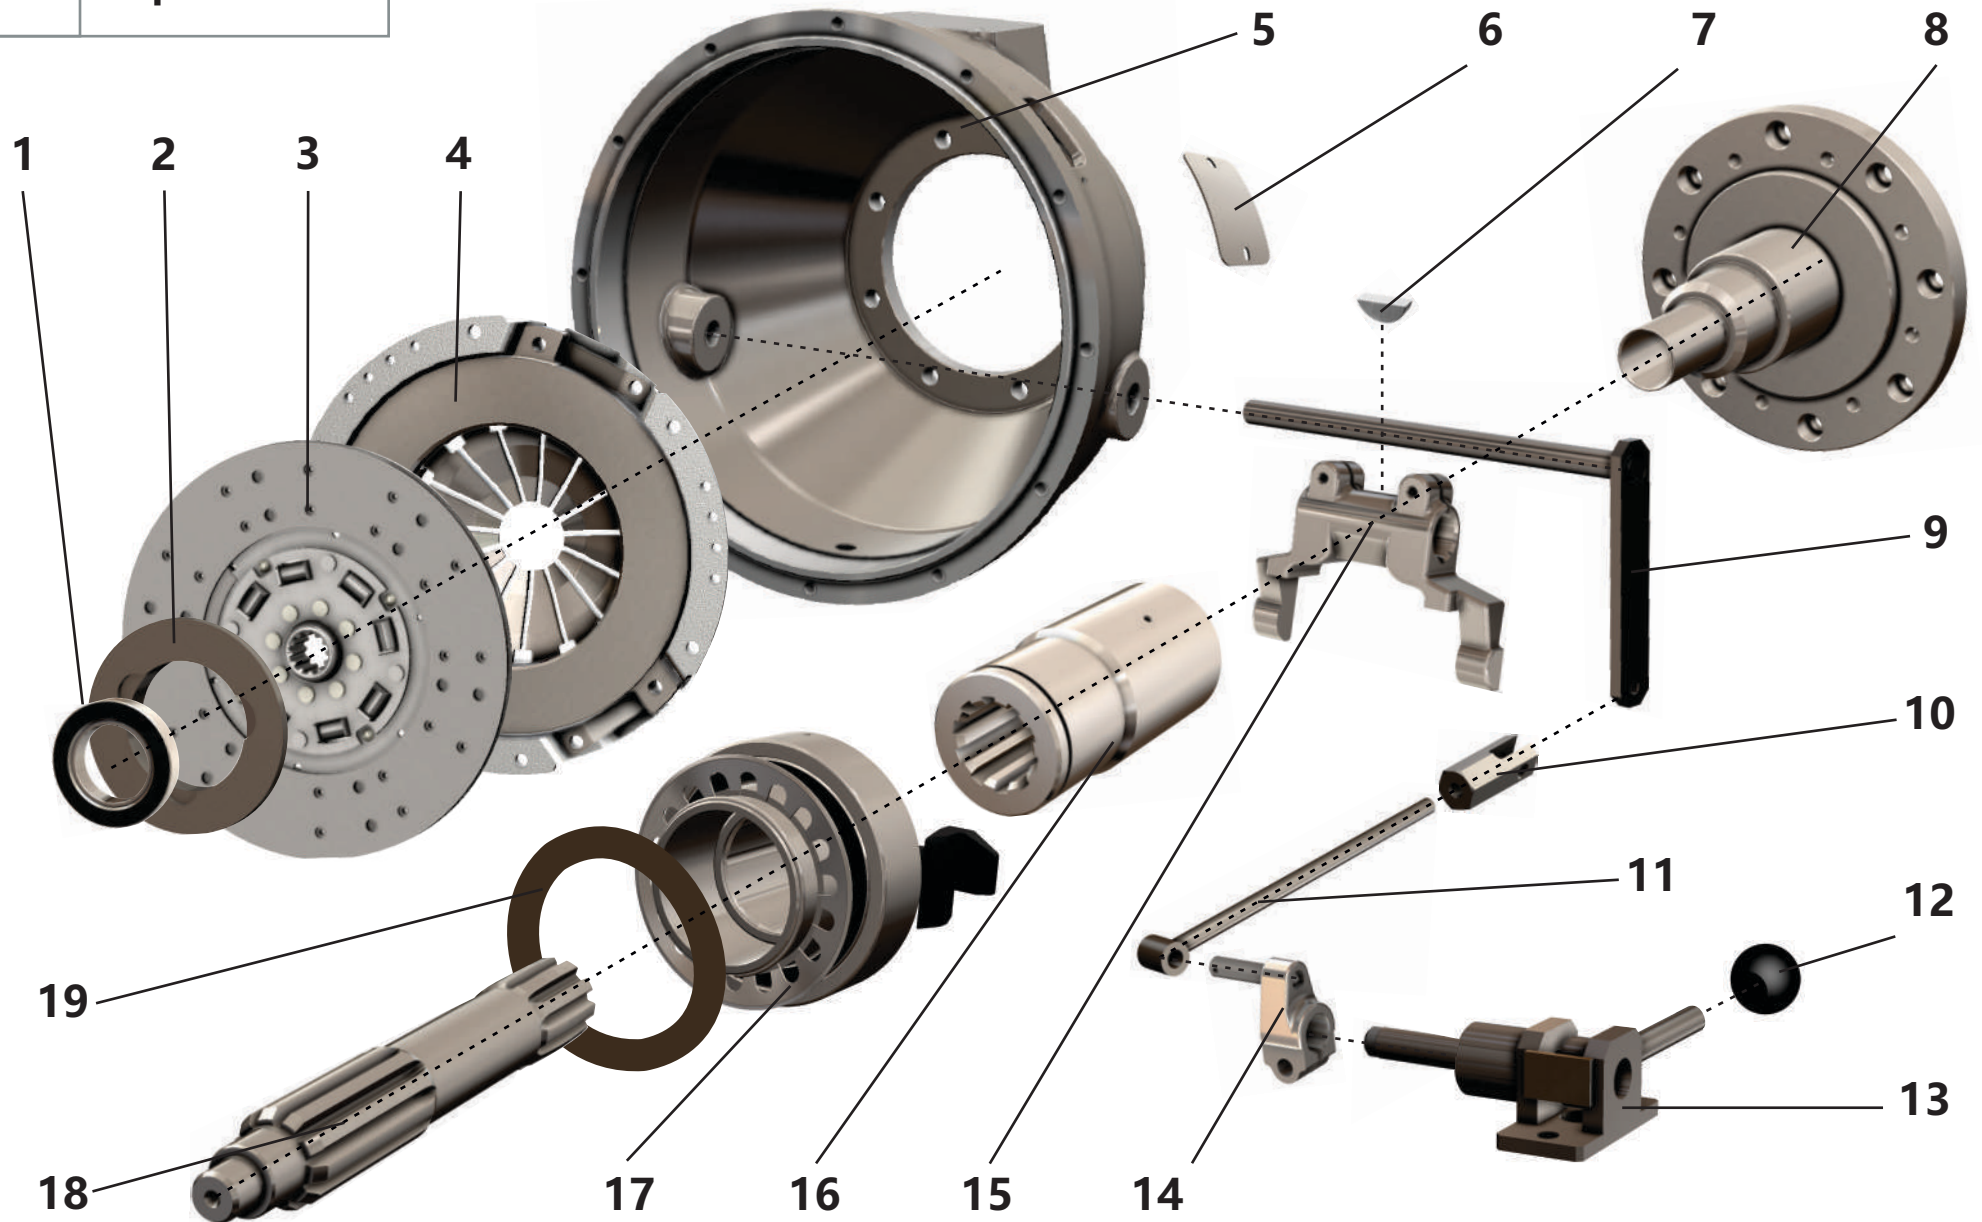

4.2. Сцепление

4.2. Сцепление

Поз.	Артикул	Наименование	Кол-во	Ед. измер.
1	ЗИФ-00025254	Подшипник	1	шт.
2	ЗИФ-00023134	Кольцо упорное	1	шт.
3	ЗИФ-00023133	Диск сцепления ведомый	1	шт.
4	ЗИФ-00023132	Диск сцепления нажимной	1	шт.
5	ЗИФ-00026044	Картер	1	шт.
6	ЗИФ-00007754	Крышка картера	1	шт.
7	ЗИФ-00005692	Шпонка	1	шт.
8	ЗИФ-00034299	Кронштейн отводки	1	шт.
9	ЗИФ-00024099	Валик вилки выключения в сборе	1	шт.
10	ЗИФ-00005560	Вилка	1	шт.
11	ЗИФ-00027787	Тяга выключения сцепления	1	шт.
12	ЗИФ-00017420	Шарик	1	шт.
13	ЗИФ-00025364	Рукоятка с кронштейном	1	шт.
14	ЗИФ-00023666	Рычаг	1	шт.
15	ЗИФ-00023137	Вилка выключения сцепления	1	шт.
16	ЗИФ-00029834	Втулка шлицевая	1	шт.
17	ЗИФ-00023135	Муфта выключения сцепления	1	шт.
18	ЗИФ-00034267	Вал шлицевой	1	шт.
19	ЗИФ-00023136	Кольцо выключения сцепления	1	шт.