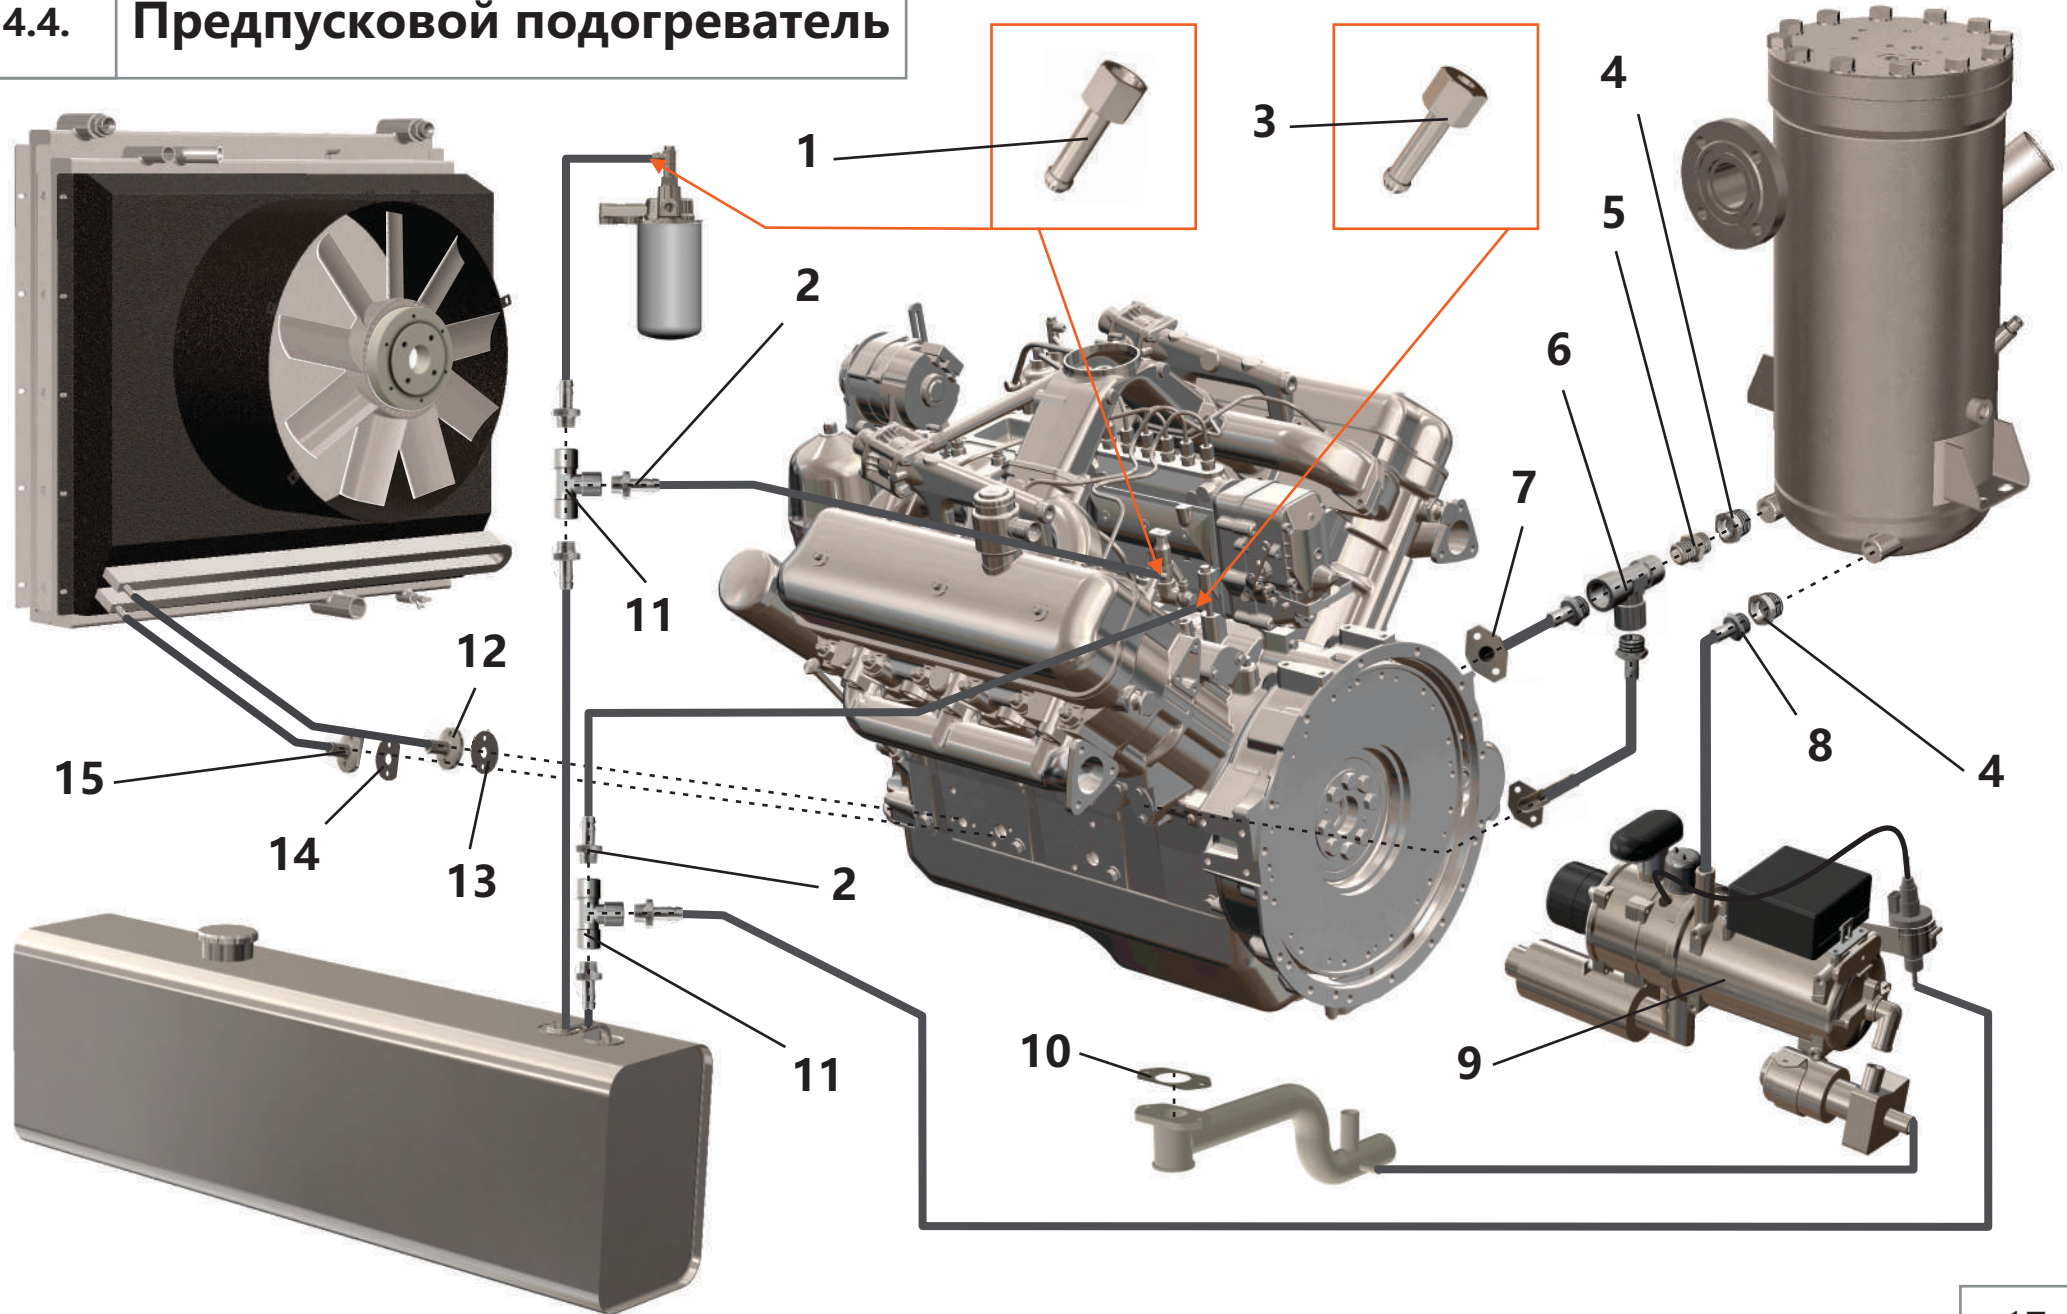

4.4. Предпусковой подогреватель

4.4. Предпусковой подогреватель

Поз.	Артикул	Наименование	Кол-во	Ед. измер.
1	ЗИФ-00025682	Наконечник	2	шт.
2	ЗИФ-00025447	Фитинг (елочка)	6	шт.
3	ЗИФ-00023133	Наконечник дренажный	1	шт.
4	ЗИФ-00018478	Фитинг (футорка)	2	шт.
5	ЗИФ-00005520	Штуцер	1	шт.
6	ЗИФ-00024124	Тройник никелир.	1	шт.
7	ЗИФ-00025442	Патрубок ППД	2	шт.
8	ЗИФ-00024123	Штуцер	3	шт.
9	ЗИФ-00021472	Подогреватель предпусковой дизельный	1	шт.
10	ЗИФ-00026749	Прокладка патрубка водяного насоса	1	шт.
11	ЗИФ-00025448	Фитинг (тройник)	2	шт.
12	ЗИФ-00025390	Ниппель	1	шт.
13	ЗИФ-00025392	Прокладка ниппеля	1	шт.
14	ЗИФ-00025393	Прокладка ниппеля	1	шт.
15	ЗИФ-00025391	Ниппель	1	шт.