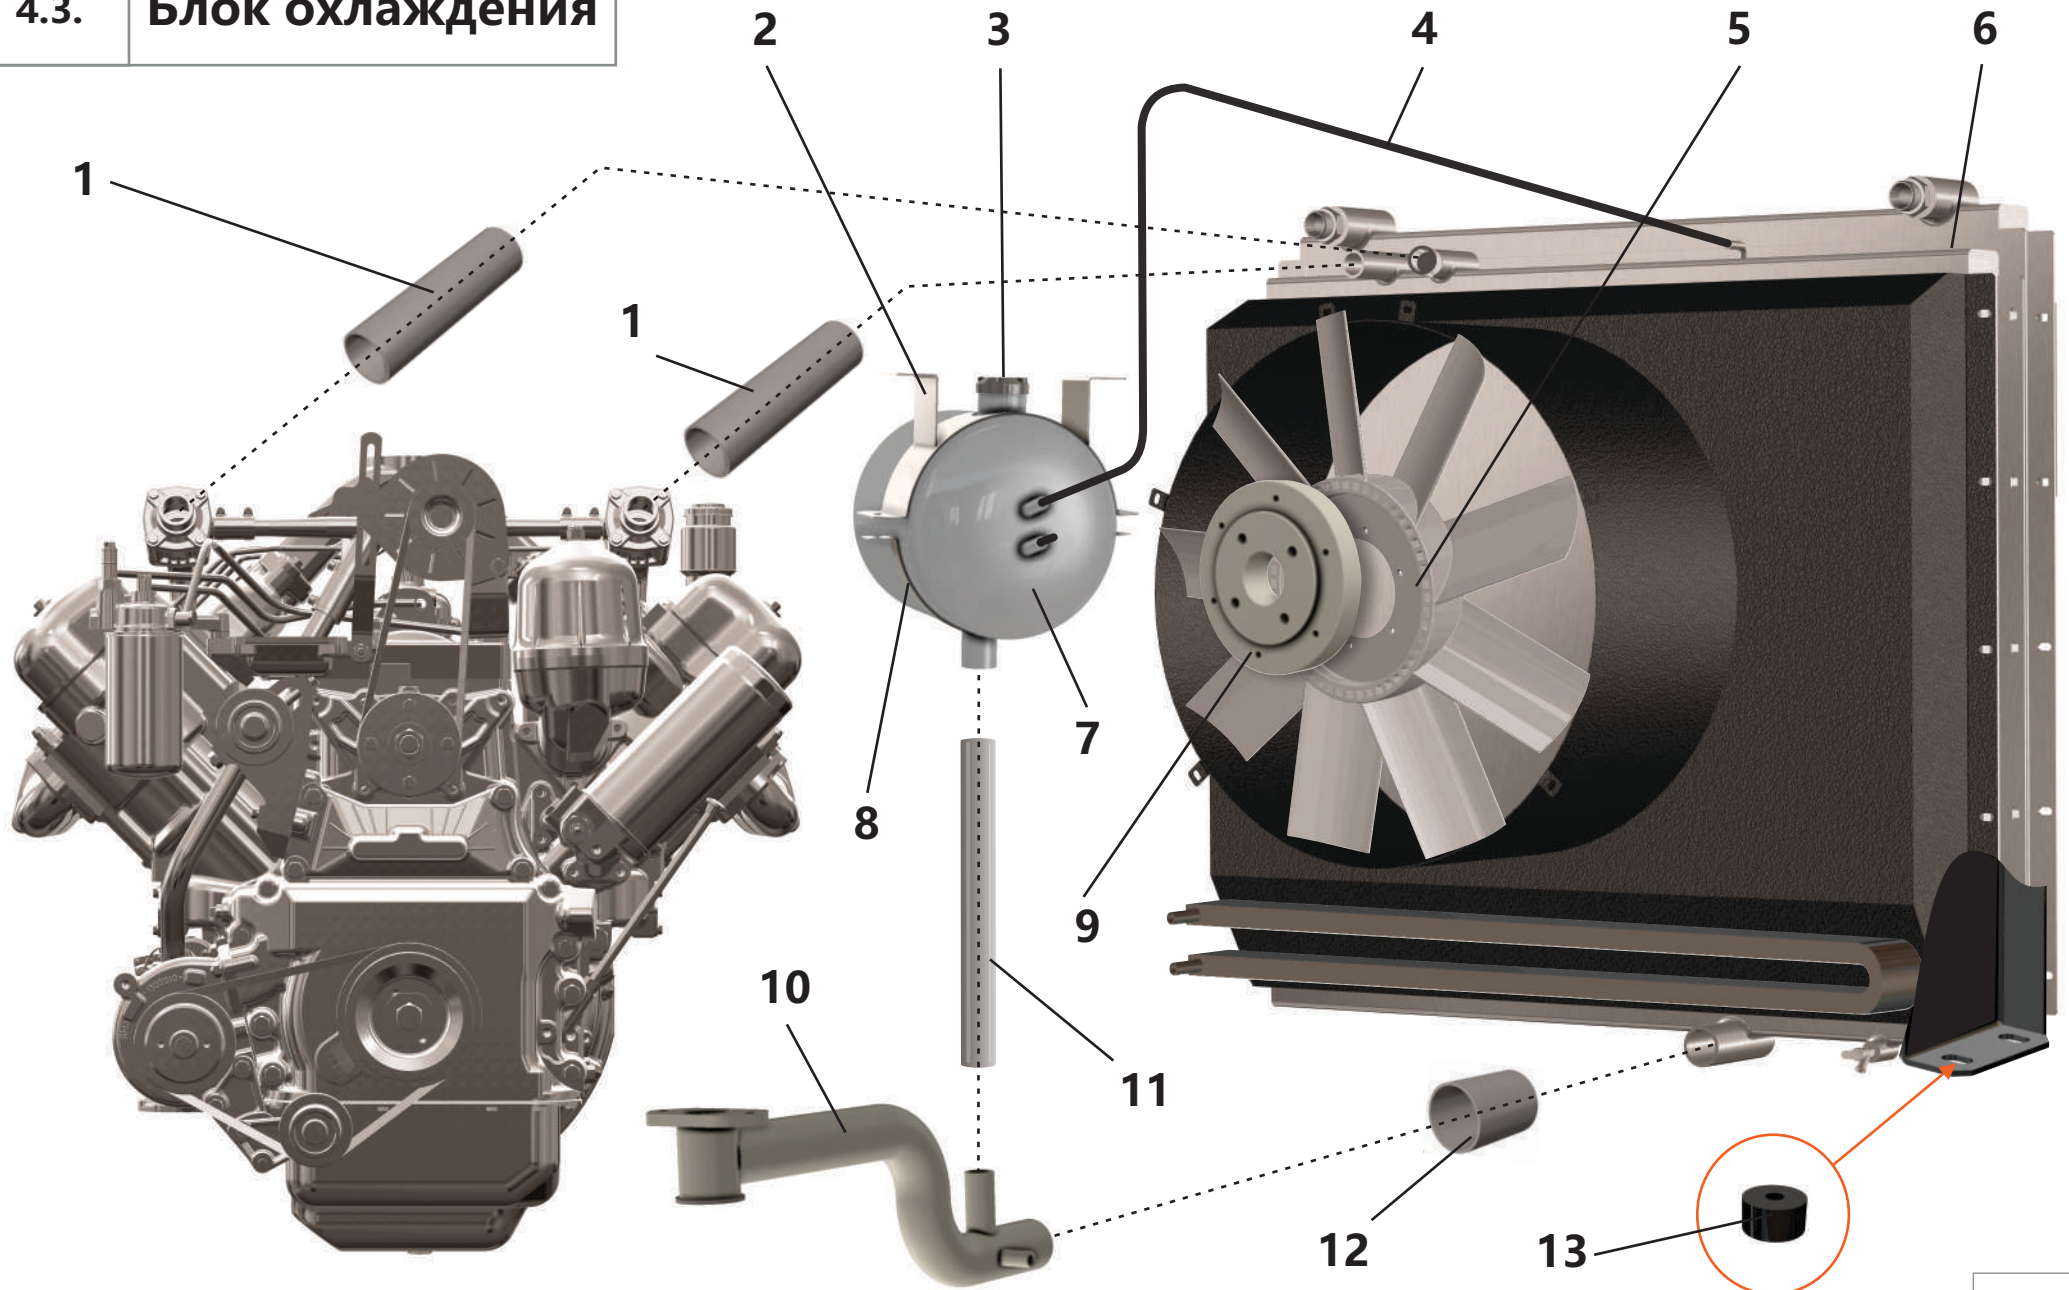

4.3. Блок охлаждения

4.3. Блок охлаждения

Поз.	Артикул	Наименование	Кол-во	Ед. измер.
1	ЗИФ-00034321	Патрубок силиконовый	2	шт.
2	ЗИФ-00005632	Хомут бачка	1	шт.
3	ЗИФ-00005886	Пробка расширительного бачка	1	шт.
4	ЗИФ-00022293	Рукав	1	шт.
5	ЗИФ-00023131	Крыльчатка вентилятора	1	шт.
6	ЗИФ-00025356	Блок охлаждения	1	шт.
7	ЗИФ-00005794	Бачок расширительный	1	шт.
8	ЗИФ-00005427	Кронштейн бачка	1	шт.
9	ЗИФ-00025396	Переходник на крыльчатку	1	шт.
10	ЗИФ-00025360	Патрубок подводящий водяной	1	шт.
11	ЗИФ-00034706	Шланг водяного патрубка, отводящий	1	шт.
12	ЗИФ-00034322	Патрубок силиконовый	1	шт.
13	ЗИФ-00005873	Подушка	6	шт.