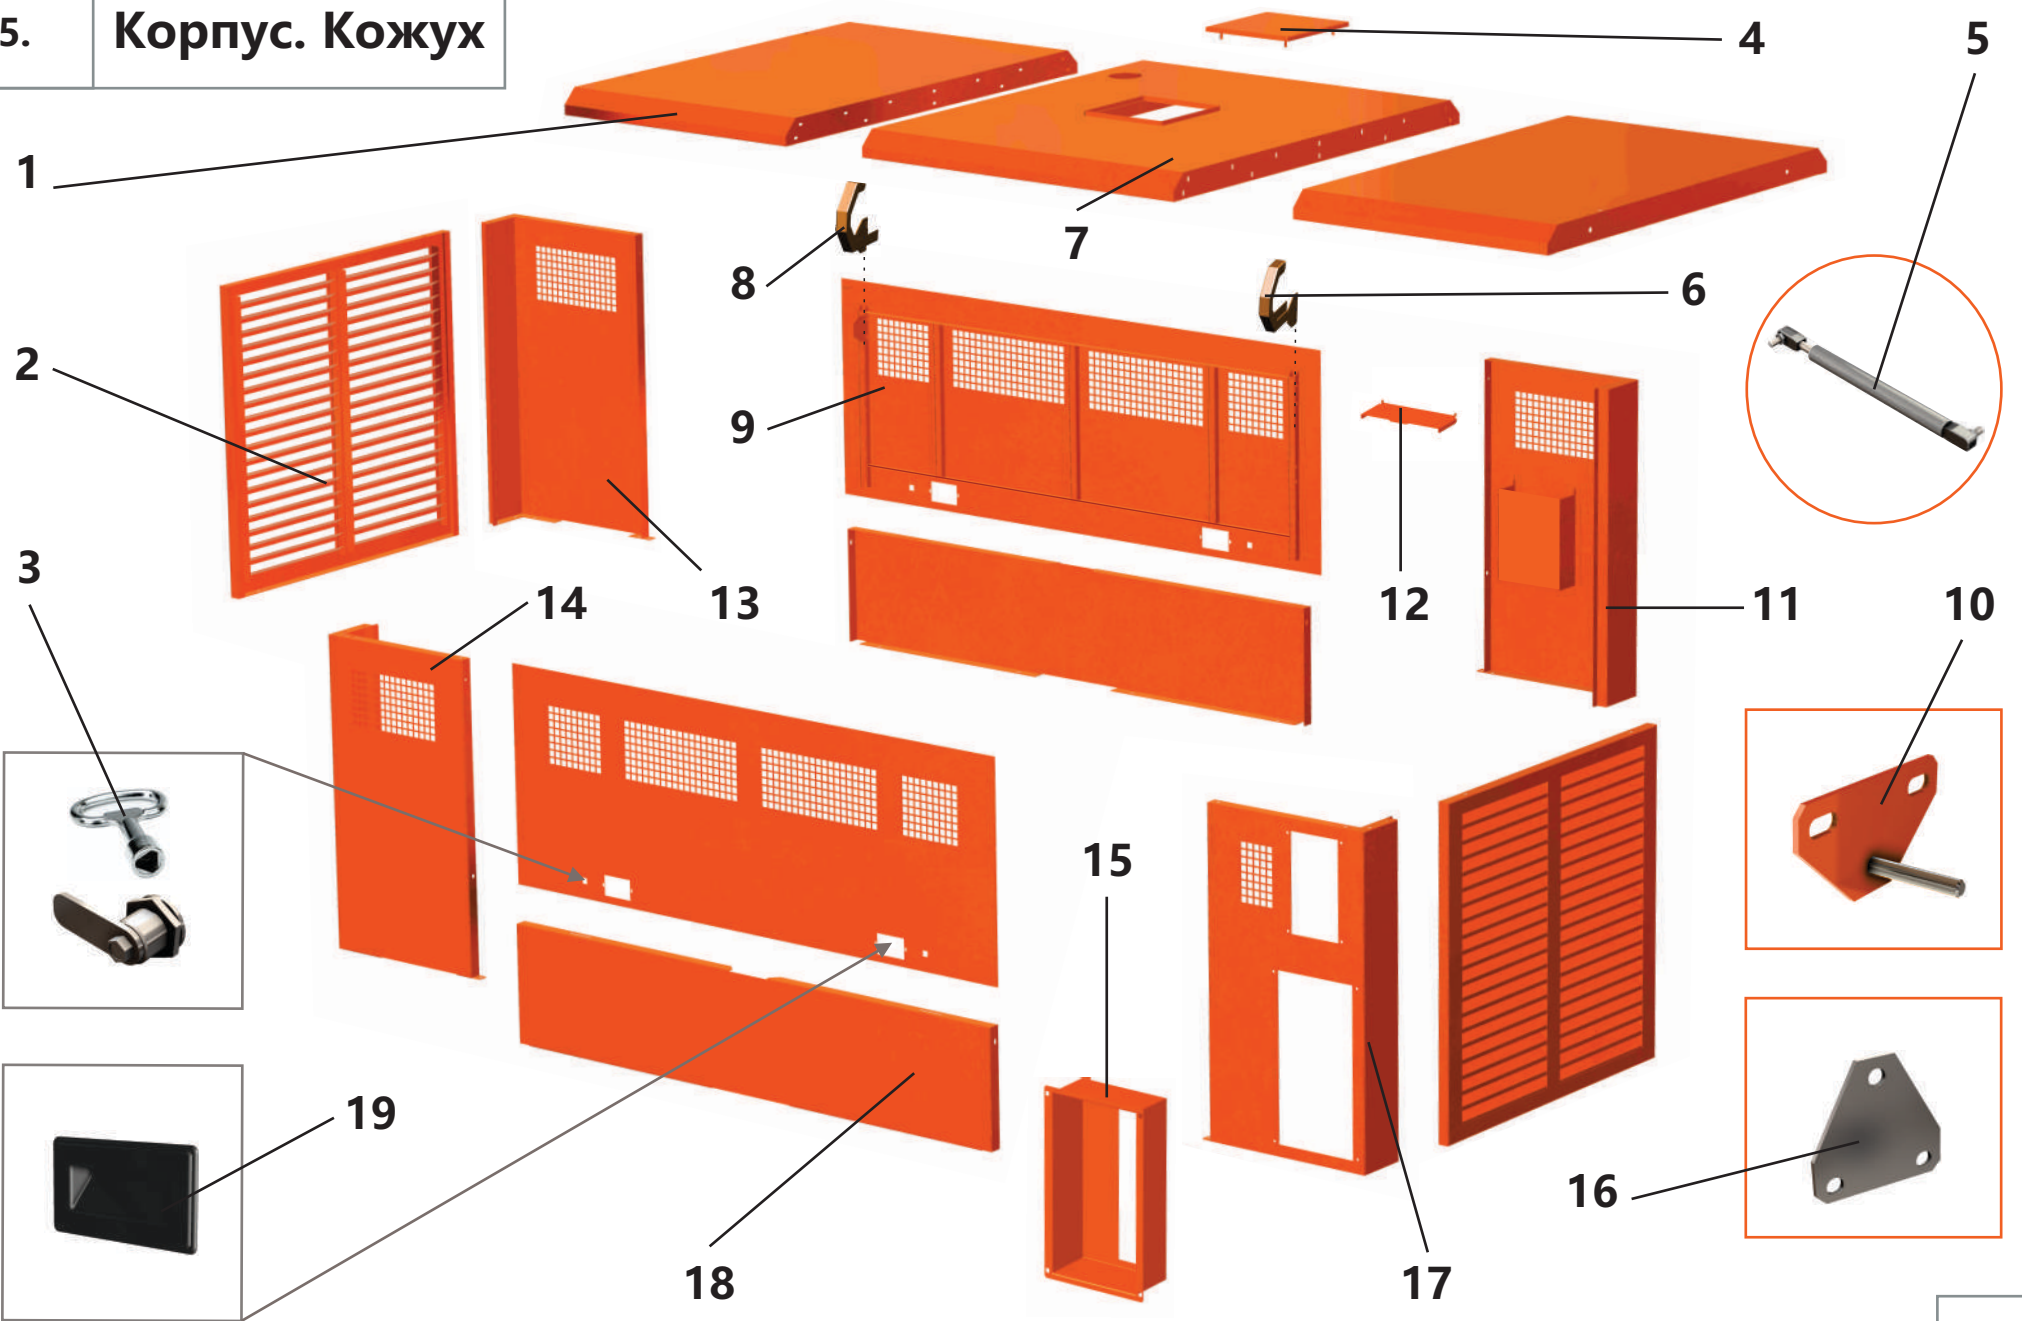

5. Корпус. Кожух

5. Корпус. Кожух

Поз.	Артикул	Наименование	Кол-во	Ед. измер.
1	ЗИФ-00024344	Часть крыши крайняя	2	шт.
2	ЗИФ-00024349	Щит жалюзи	1	шт.
3	ЗИФ-00010609	Замок	4	шт.
4	ЗИФ-00024350	Крышка	1	шт.
	ЗИФ-00024354	Собачка	4	шт.
5	ЗИФ-00016287	Упор газовый	4	шт.
6	ЗИФ-00018782	Звено правое	2	шт.
7	ЗИФ-00028536	Часть крыши средняя	1	шт.
8	ЗИФ-00018783	Звено левое	2	шт.
9	ЗИФ-00024348	Щит подъемный	2	шт.
10	ЗИФ-00018781	Кронштейн с осью	4	шт.
11	ЗИФ-00024347	Портал передний правый	1	шт.
12	ЗИФ-00024356	Крышка	1	шт.
13	ЗИФ-00024352	Портал передний правый	1	шт.
14	ЗИФ-00024351	Портал передний левый	1	шт.
15	ЗИФ-00024353	Ниша	1	шт.
16	ЗИФ-00018784	Кронштейн подвижный	4	шт.
17	ЗИФ-00024346	Портал задний левый	1	шт.
18	ЗИФ-00024355	Юбка	2	шт.
19	ЗИФ-00018787	Ручка люка утепленная	4	шт.