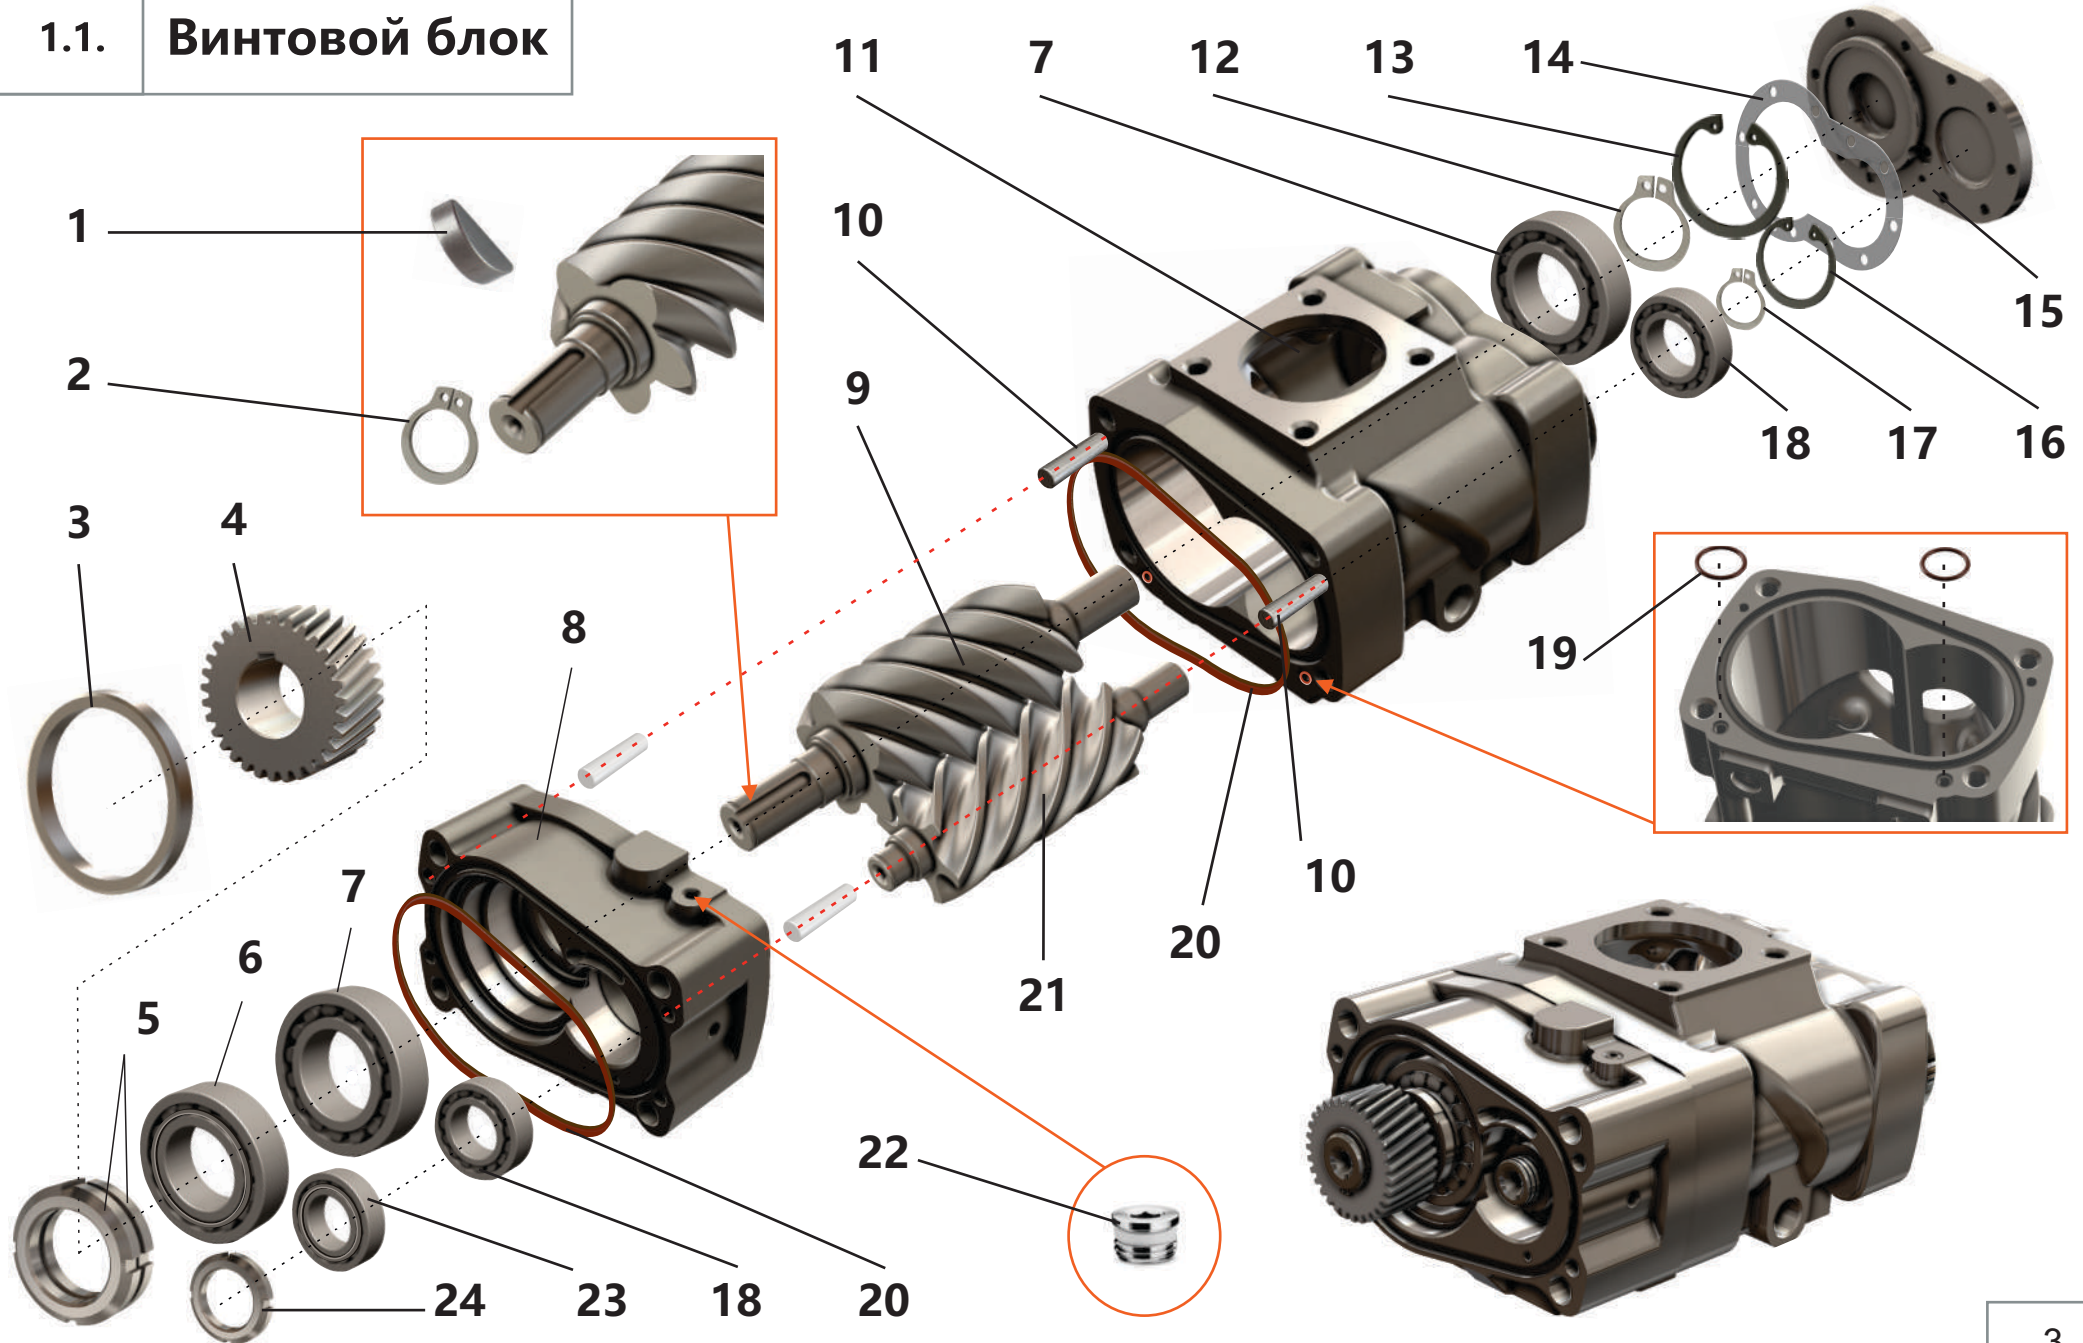

1.1. Винтовой блок

1.1. Винтовой блок

Поз.	Артикул	Наименование	Кол-во	Ед. измер.
1	ЗИФ-00006865	Шпонка	1	шт.
2	ЗИФ-00007015	Кольцо	1	шт.
3	ЗИФ-00006857	Втулка	1	шт.
4	ЗИФ-00006856	Шестерня	1	шт.
5	ЗИФ-00006992	Гайка	2	шт.
6	ЗИФ-00007052	Подшипник	1	шт.
7	ЗИФ-00005879	Подшипник	2	шт.
8	ЗИФ-00006855	Опора	1	шт.
9	ЗИФ-00006853	Винт ведущий	1	шт.
10	ЗИФ-00010014	Штифт	2	шт.
11	ЗИФ-00006859	Корпус	1	шт.
12	ЗИФ-00005849	Кольцо	1	шт.
13	ЗИФ-00005848	Кольцо	1	шт.
14	ЗИФ-00006852	Прокладка	1	шт.
15	ЗИФ-00006851	Крышка	1	шт.
16	ЗИФ-00007018	Кольцо	1	шт.
17	ЗИФ-00007014	Кольцо	1	шт.
18	ЗИФ-00007055	Подшипник	2	шт.
19	ЗИФ-00029866	Кольцо уплотнительное	2	шт.
20	ЗИФ-00029869	Кольцо уплотнительное	2	шт.
21	ЗИФ-00006854	Винт ведомый	1	шт.
22	ЗИФ-00005836	Фитинг (заглушка)	5	шт.
23	ЗИФ-00007051	Подшипник	1	шт.
24	ЗИФ-00004128	Гайка	1	шт.