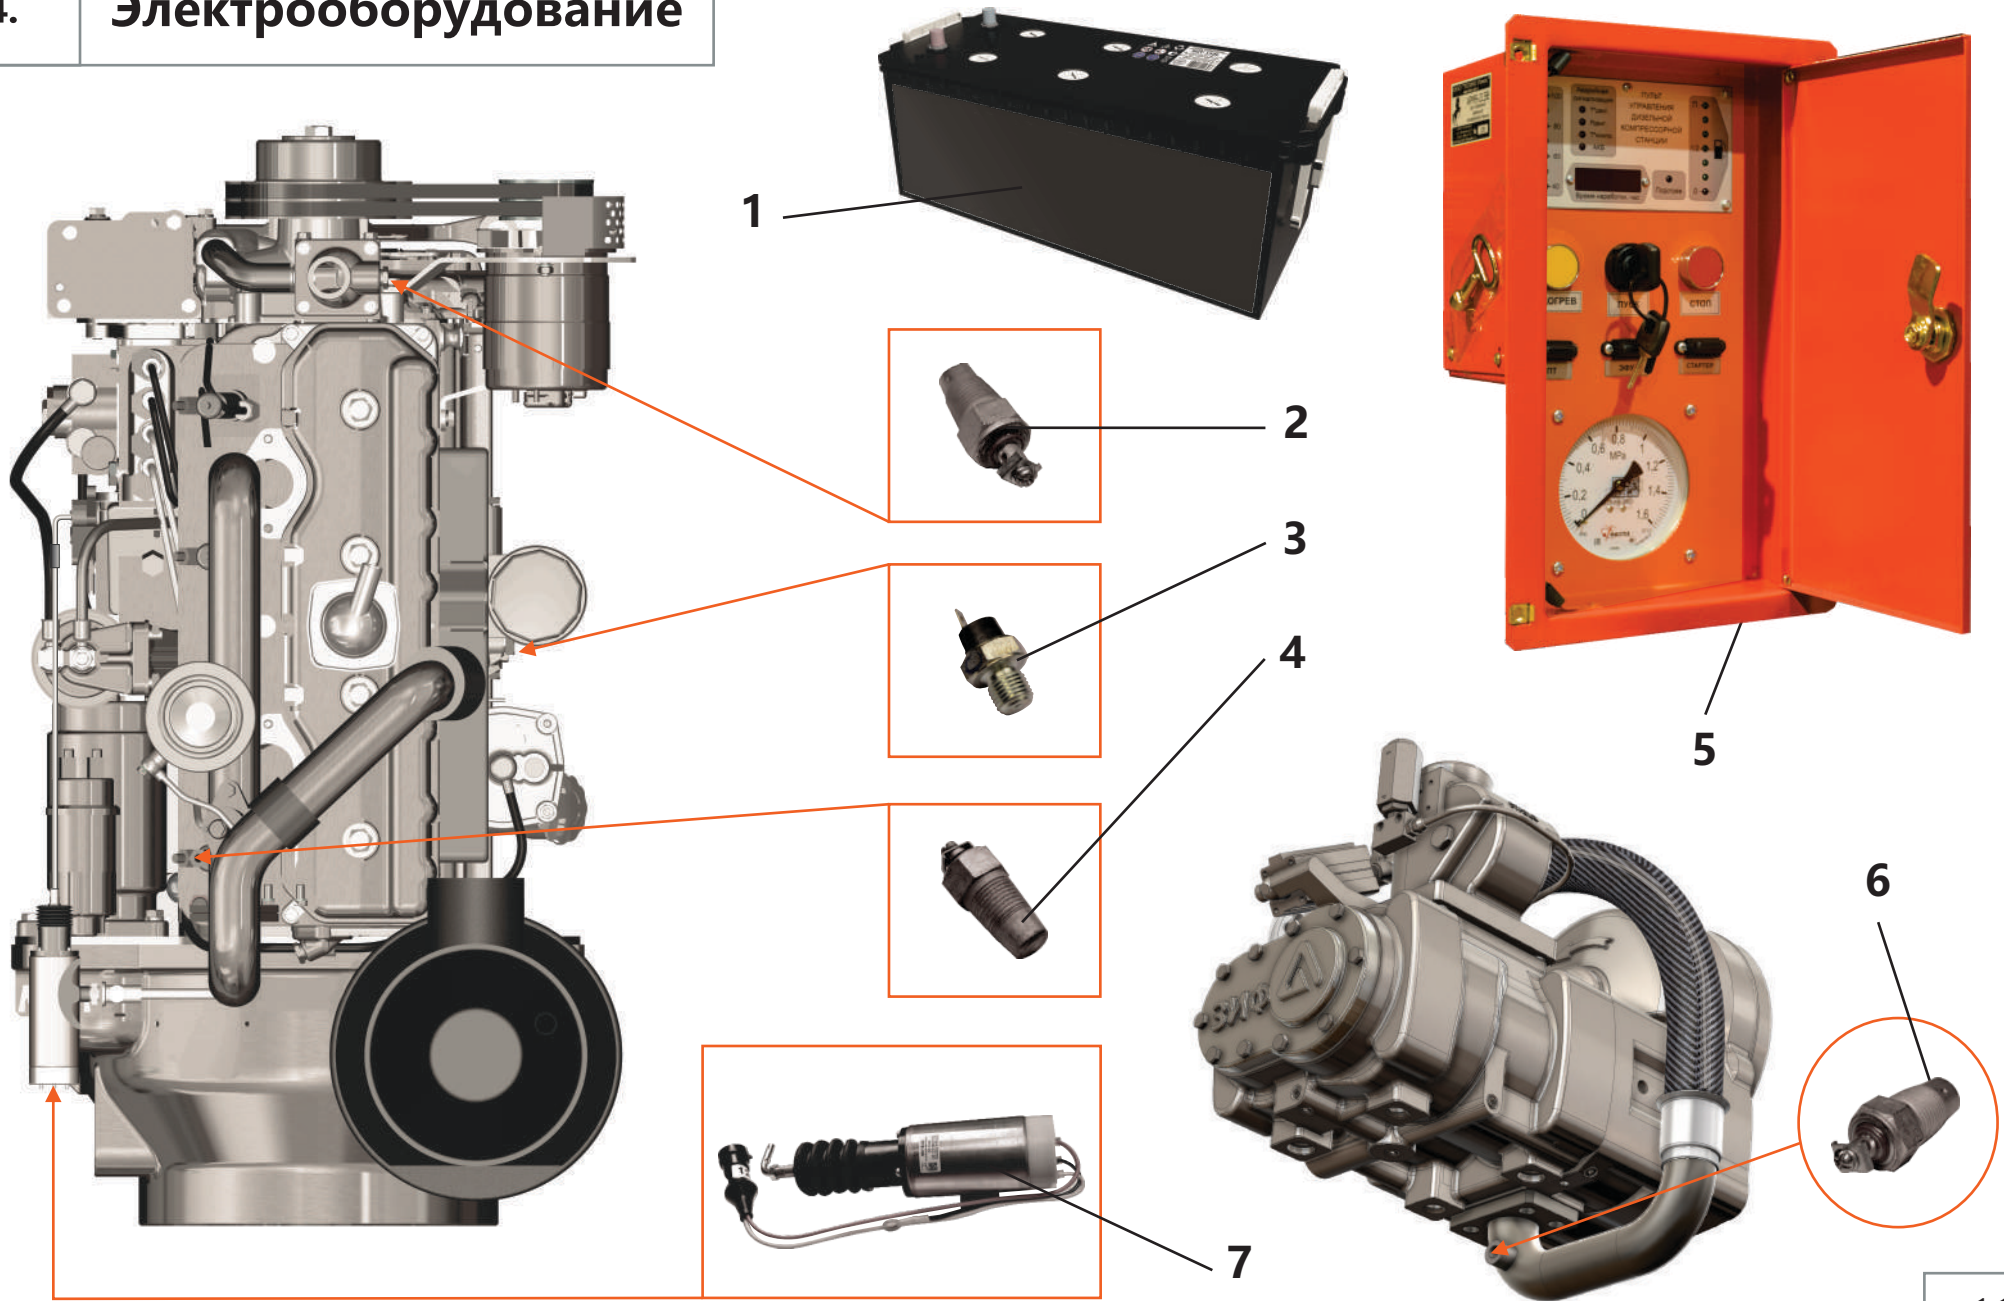

4. Электрооборудование

4. Электрооборудование

Поз.	Артикул	Наименование	Кол-во	Ед. измер.
1	ЗИФ-00010107	Аккумуляторная батарея	1	шт.
2	ЗИФ-00005830	Датчик сигнализации температуры	1	шт.
3	ЗИФ-00005829	Датчик аварийного давления масла	1	шт.
4	ЗИФ-00005832	Датчик указателя температуры	1	шт.
5	ЗИФ-00021661	Щит приборный	1	шт.
6	ЗИФ-00005831	Датчик сигнализации температуры	1	шт.
7	ЗИФ-00015238	Клапан электромагнитный остановки двигателя	1	шт.