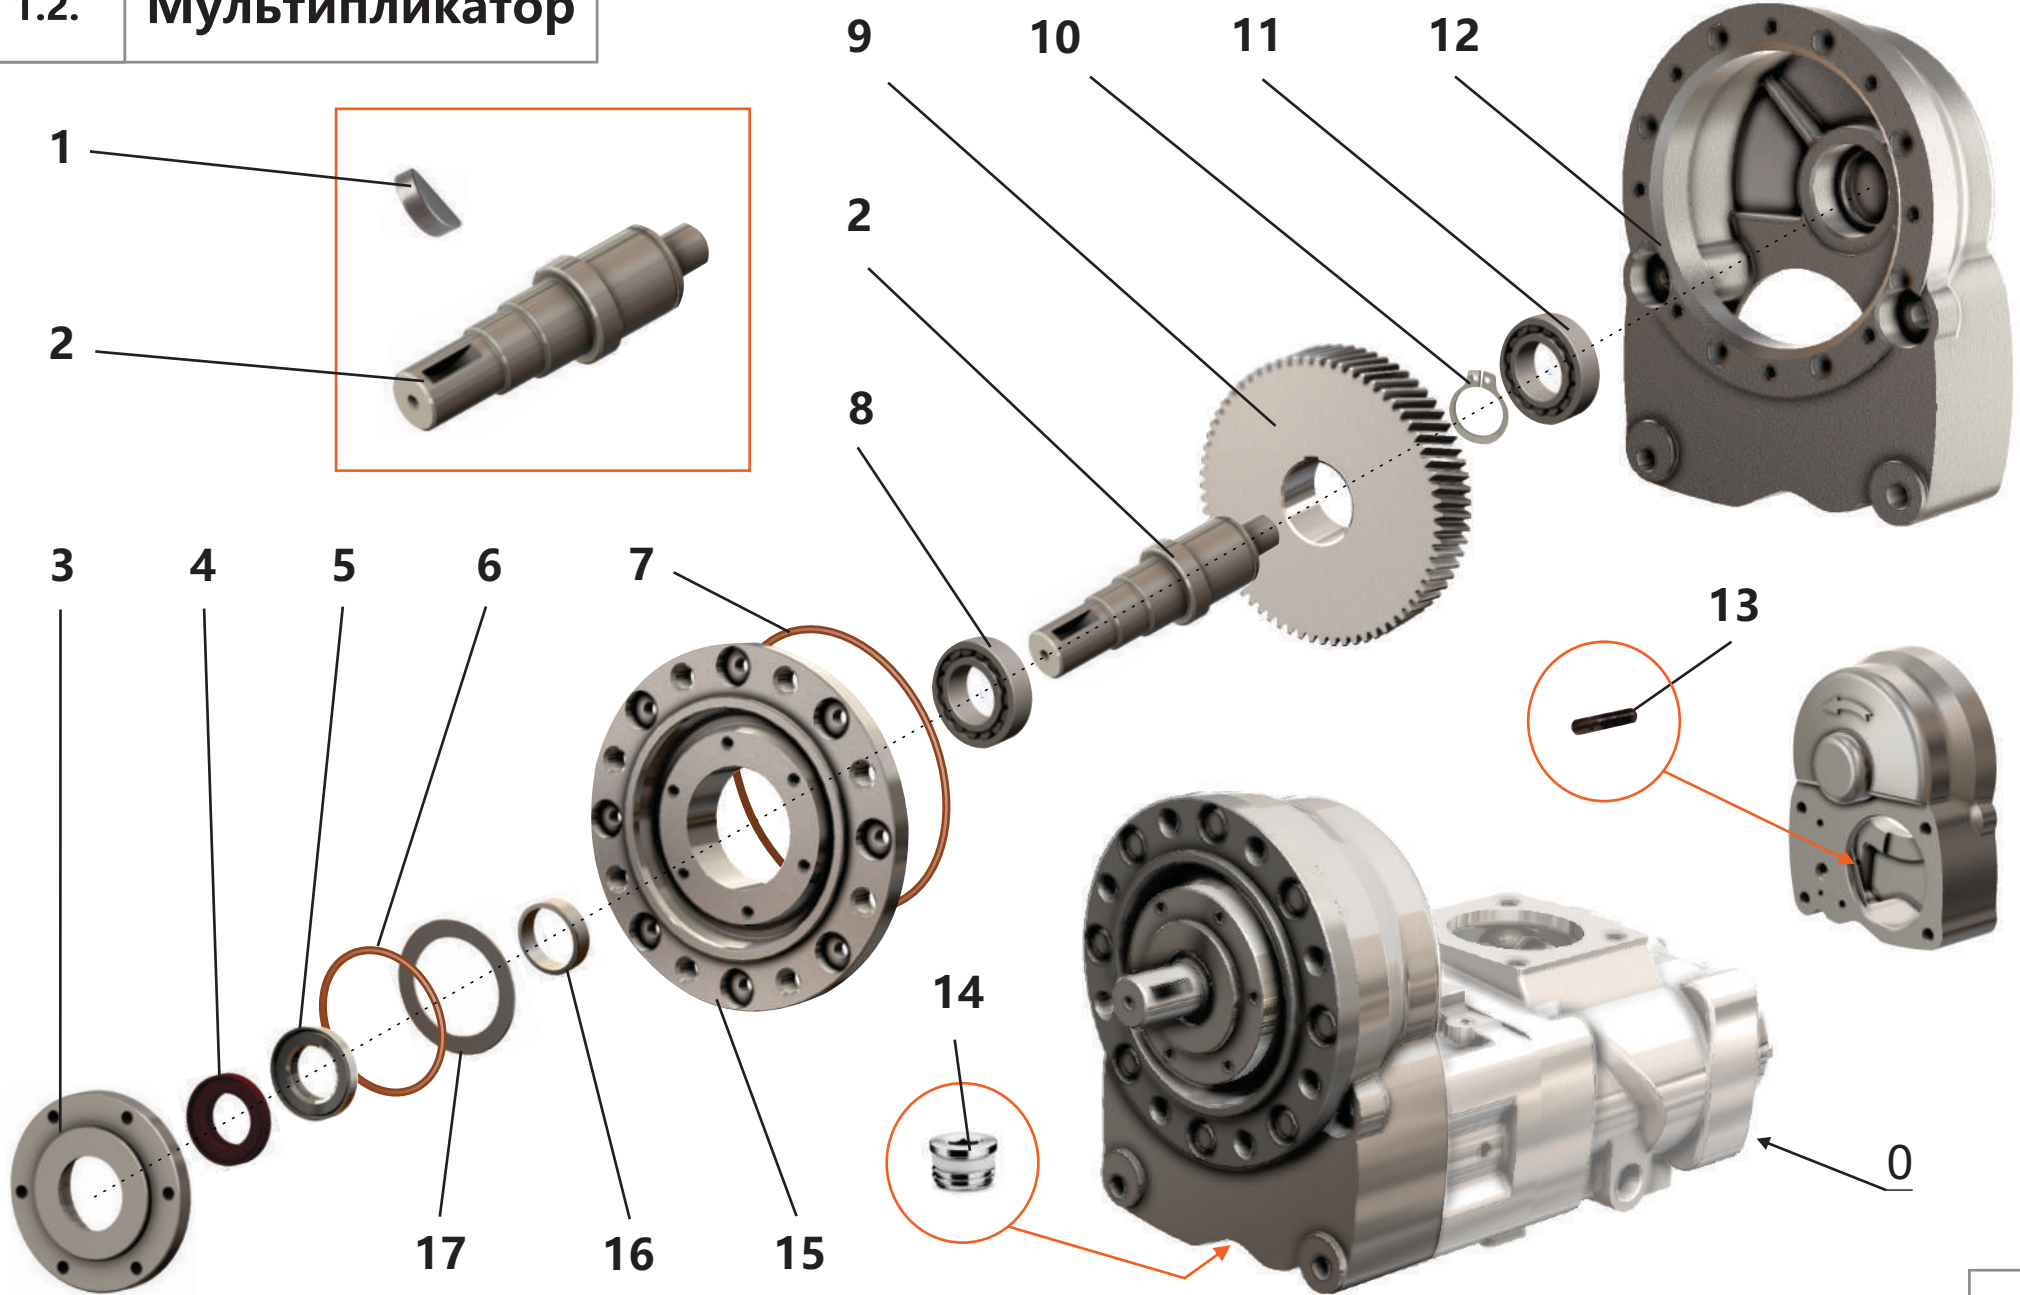

1.2. Мультипликатор

1.2. Мультипликатор

Поз.	Артикул	Наименование	Кол-во	Ед. измер.
0	ЗИФ-00007271	Компрессор	1	шт.
1	ЗИФ-00006865	Шпонка	2	шт.
2	ЗИФ-00006840	Вал	1	шт.
3	ЗИФ-00006841	Крышка	1	шт.
4	ЗИФ-00007030	Манжета	1	шт.
5	ЗИФ-00007031	Манжета	1	шт.
6	ЗИФ-00029867	Кольцо уплотнительное	1	шт.
7	ЗИФ-00029868	Кольцо уплотнительное	1	шт.
8	ЗИФ-00018669	Подшипник	1	шт.
9	ЗИФ-00006842	Колесо зубчатое	1	шт.
10	ЗИФ-00007017	Кольцо	1	шт.
11	ЗИФ-00018672	Подшипник	1	шт.
12	ЗИФ-00006838	Корпус	1	шт.
13	ЗИФ-00006843	Форсунка	1	шт.
14	ЗИФ-00005836	Фитинг (заглушка)	1	шт.
15	ЗИФ-00006839	Крышка мультипликатора	1	шт.
16	ЗИФ-00006987	Внутреннее кольцо подшипника	1	шт.
17	ЗИФ-00006846	Прокладка	1	шт.