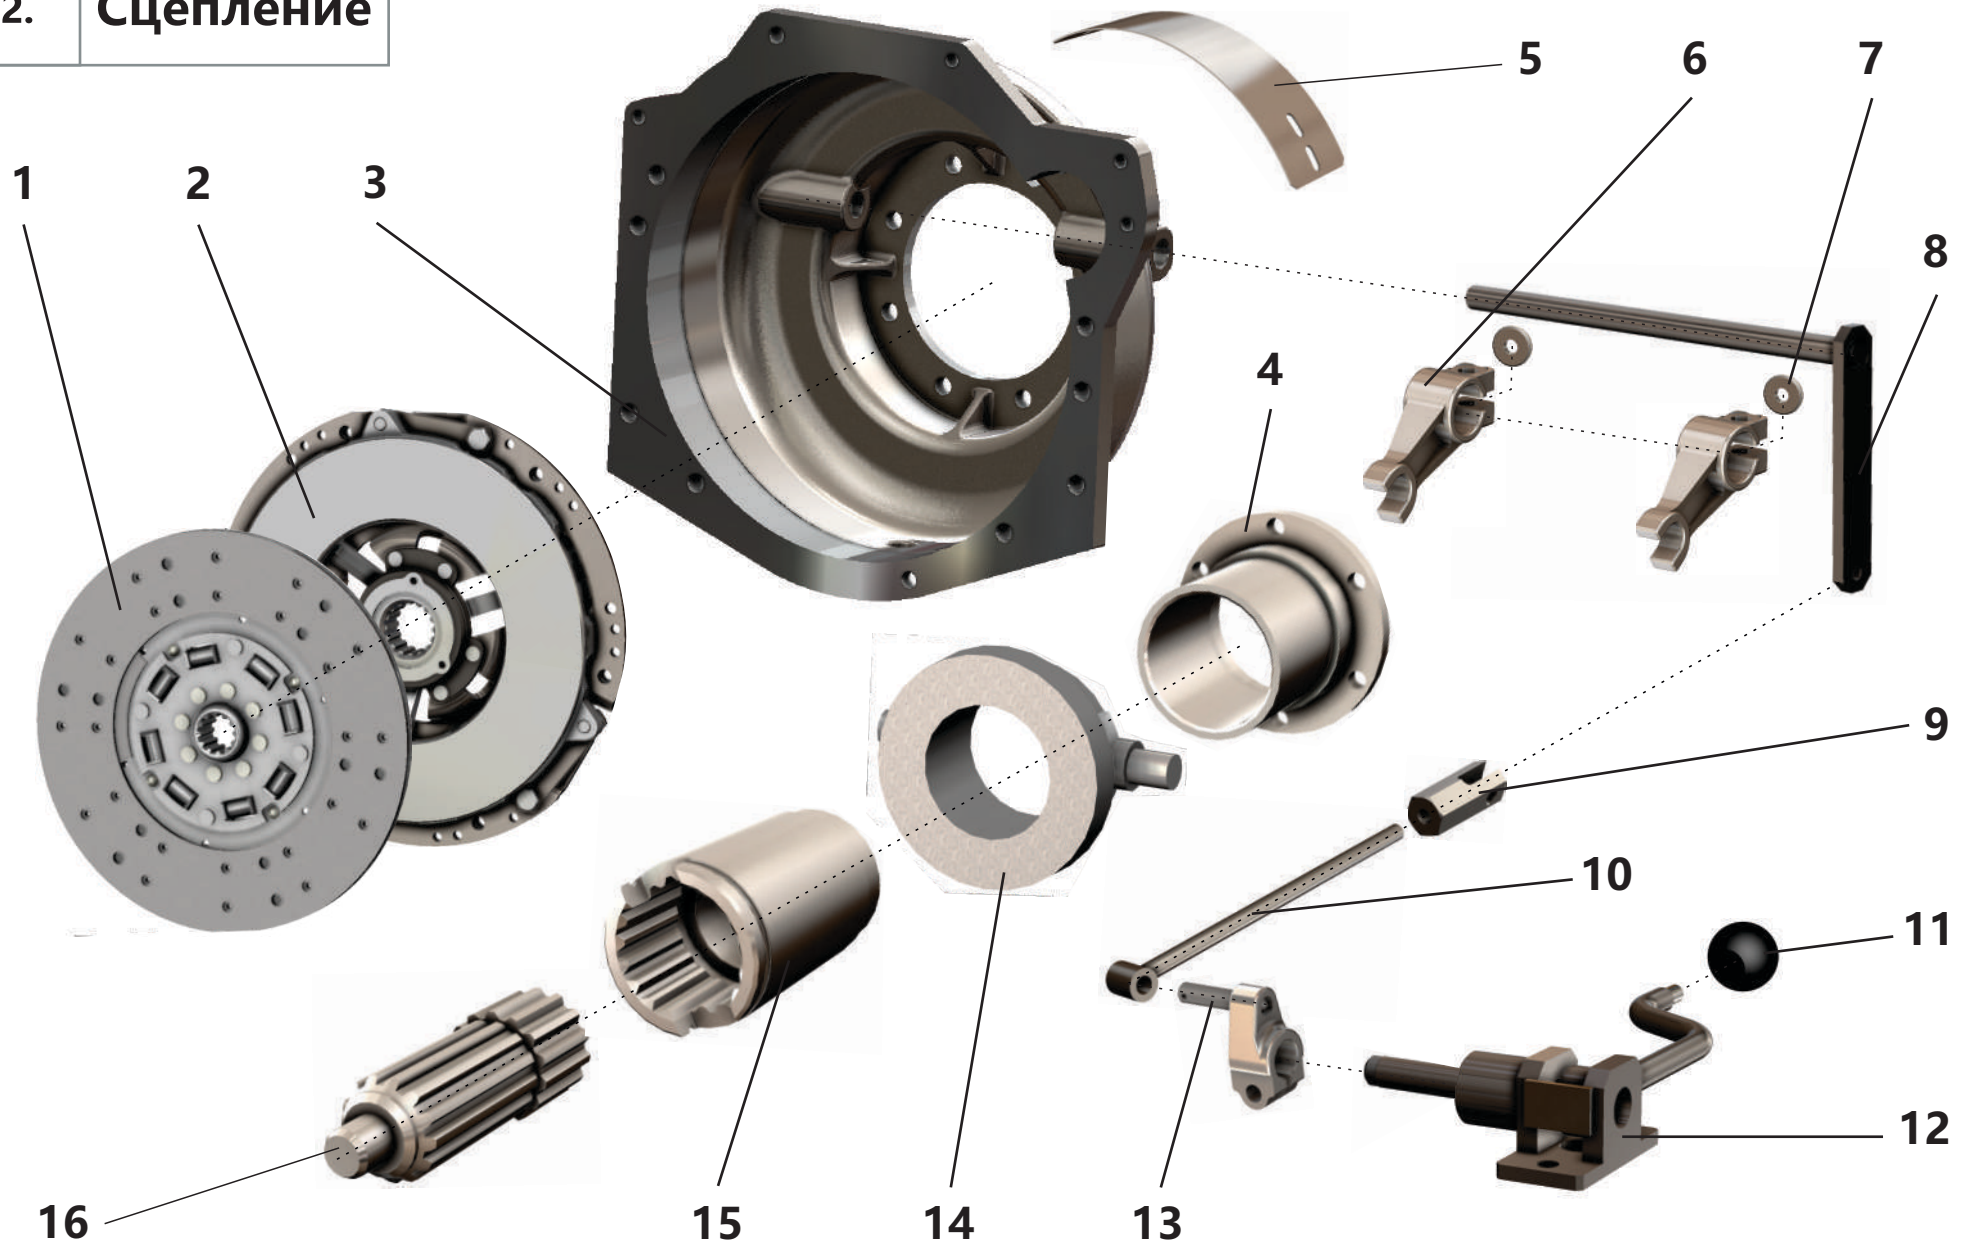

5.2. Сцепление

5.2. Сцепление

Поз.	Артикул	Наименование	Кол-во	Ед. измер.
1	ЗИФ-00019608	Диск сцепления ведомый	1	шт.
2	ЗИФ-00019762	Диск сцепления нажимной в сб.	1	шт.
3	ЗИФ-00017808	Картер сцепления	1	шт.
4	ЗИФ-00006247	Кронштейн отводки	1	шт.
5	ЗИФ-00018577	Крышка картера	1	шт.
6	ЗИФ-00005812	Вилка выключения сцепления	2	шт.
7	ЗИФ-00005692	Шпонка	2	шт.
8	ЗИФ-00006248	Валик вилки выключения в сборе	1	шт.
9	ЗИФ-00005560	Вилка	1	шт.
10	ЗИФ-00005397	Тяга выключения сцепления	1	шт.
11	ЗИФ-00017420	Шарик	1	шт.
12	ЗИФ-00005442	Рукоятка с кронштейном	1	шт.
13	ЗИФ-00023666	Рычаг	1	шт.
14	ЗИФ-00006463	Отводка	1	шт.
15	ЗИФ-00006325	Втулка	1	шт.
16	ЗИФ-00006375	Вал первичный	1	шт.