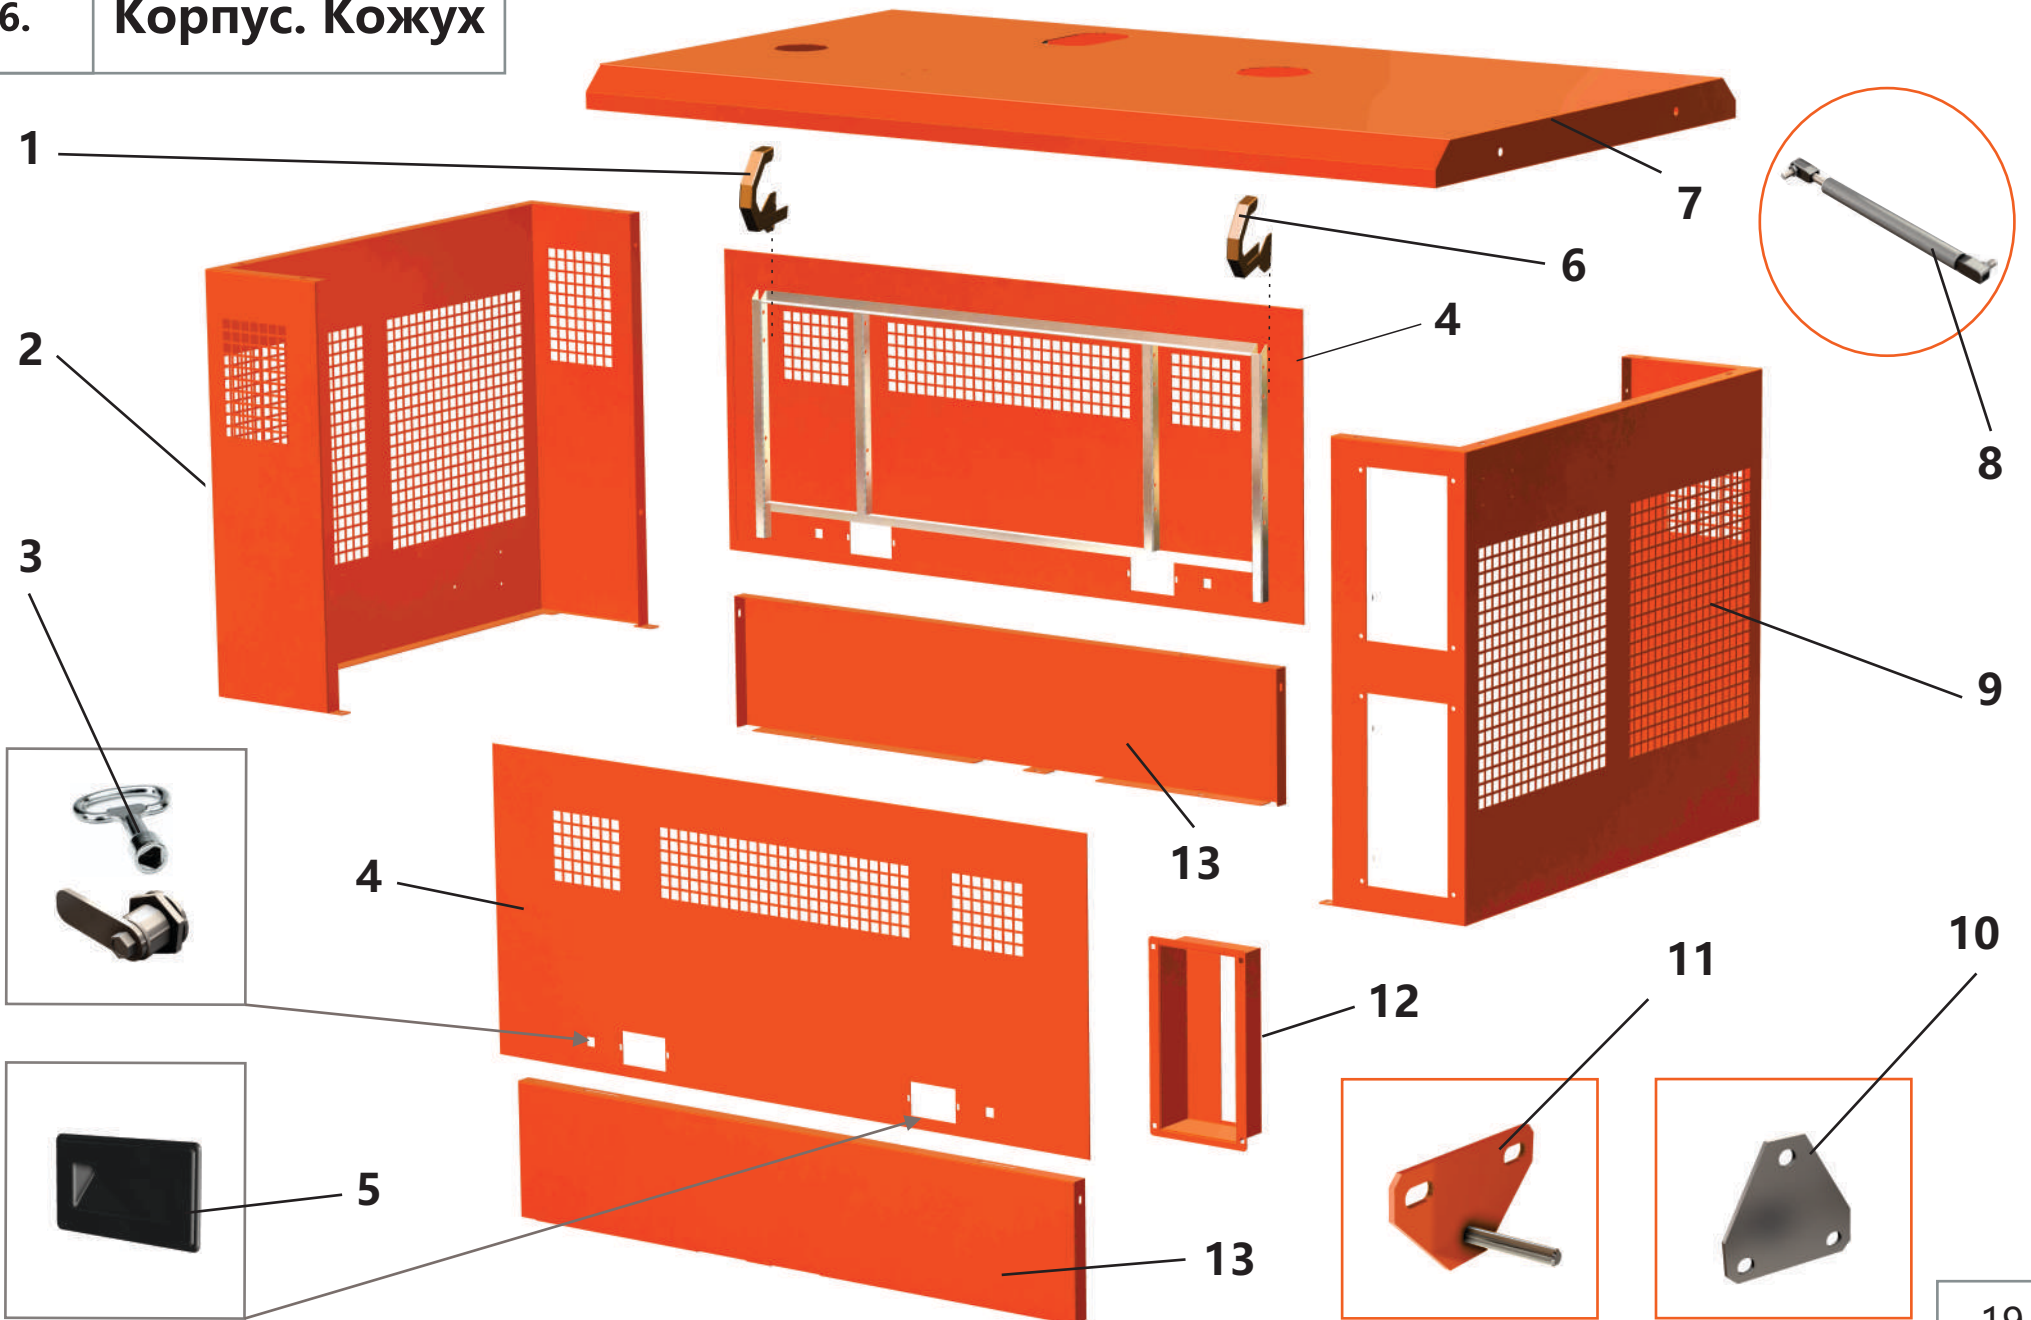

6. Корпус. Кожух

6. Корпус. Кожух

Поз.	Артикул	Наименование	Кол-во	Ед. измер.
1	ЗИФ-00018783	Звено левое	2	шт.
2	ЗИФ-00024336	Щит торцевой	1	шт.
3	ЗИФ-00010609	Замок	4	шт.
4	ЗИФ-00024334	Щит подъемный	2	шт.
5	ЗИФ-00018787	Ручка люка утопленная	4	шт.
6	ЗИФ-00018782	Звено правое	2	шт.
7	ЗИФ-00024332	Крыша	1	шт.
8	ЗИФ-00016287	Упор газовый	4	шт.
9	ЗИФ-00024333	Щит торцевой	1	шт.
10	ЗИФ-00018784	Кронштейн подвижный	4	шт.
11	ЗИФ-00018781	Кронштейн с осью	4	шт.
12	ЗИФ-00024335	Ниша	1	шт.
13	ЗИФ-00024337	Юбка	2	шт.