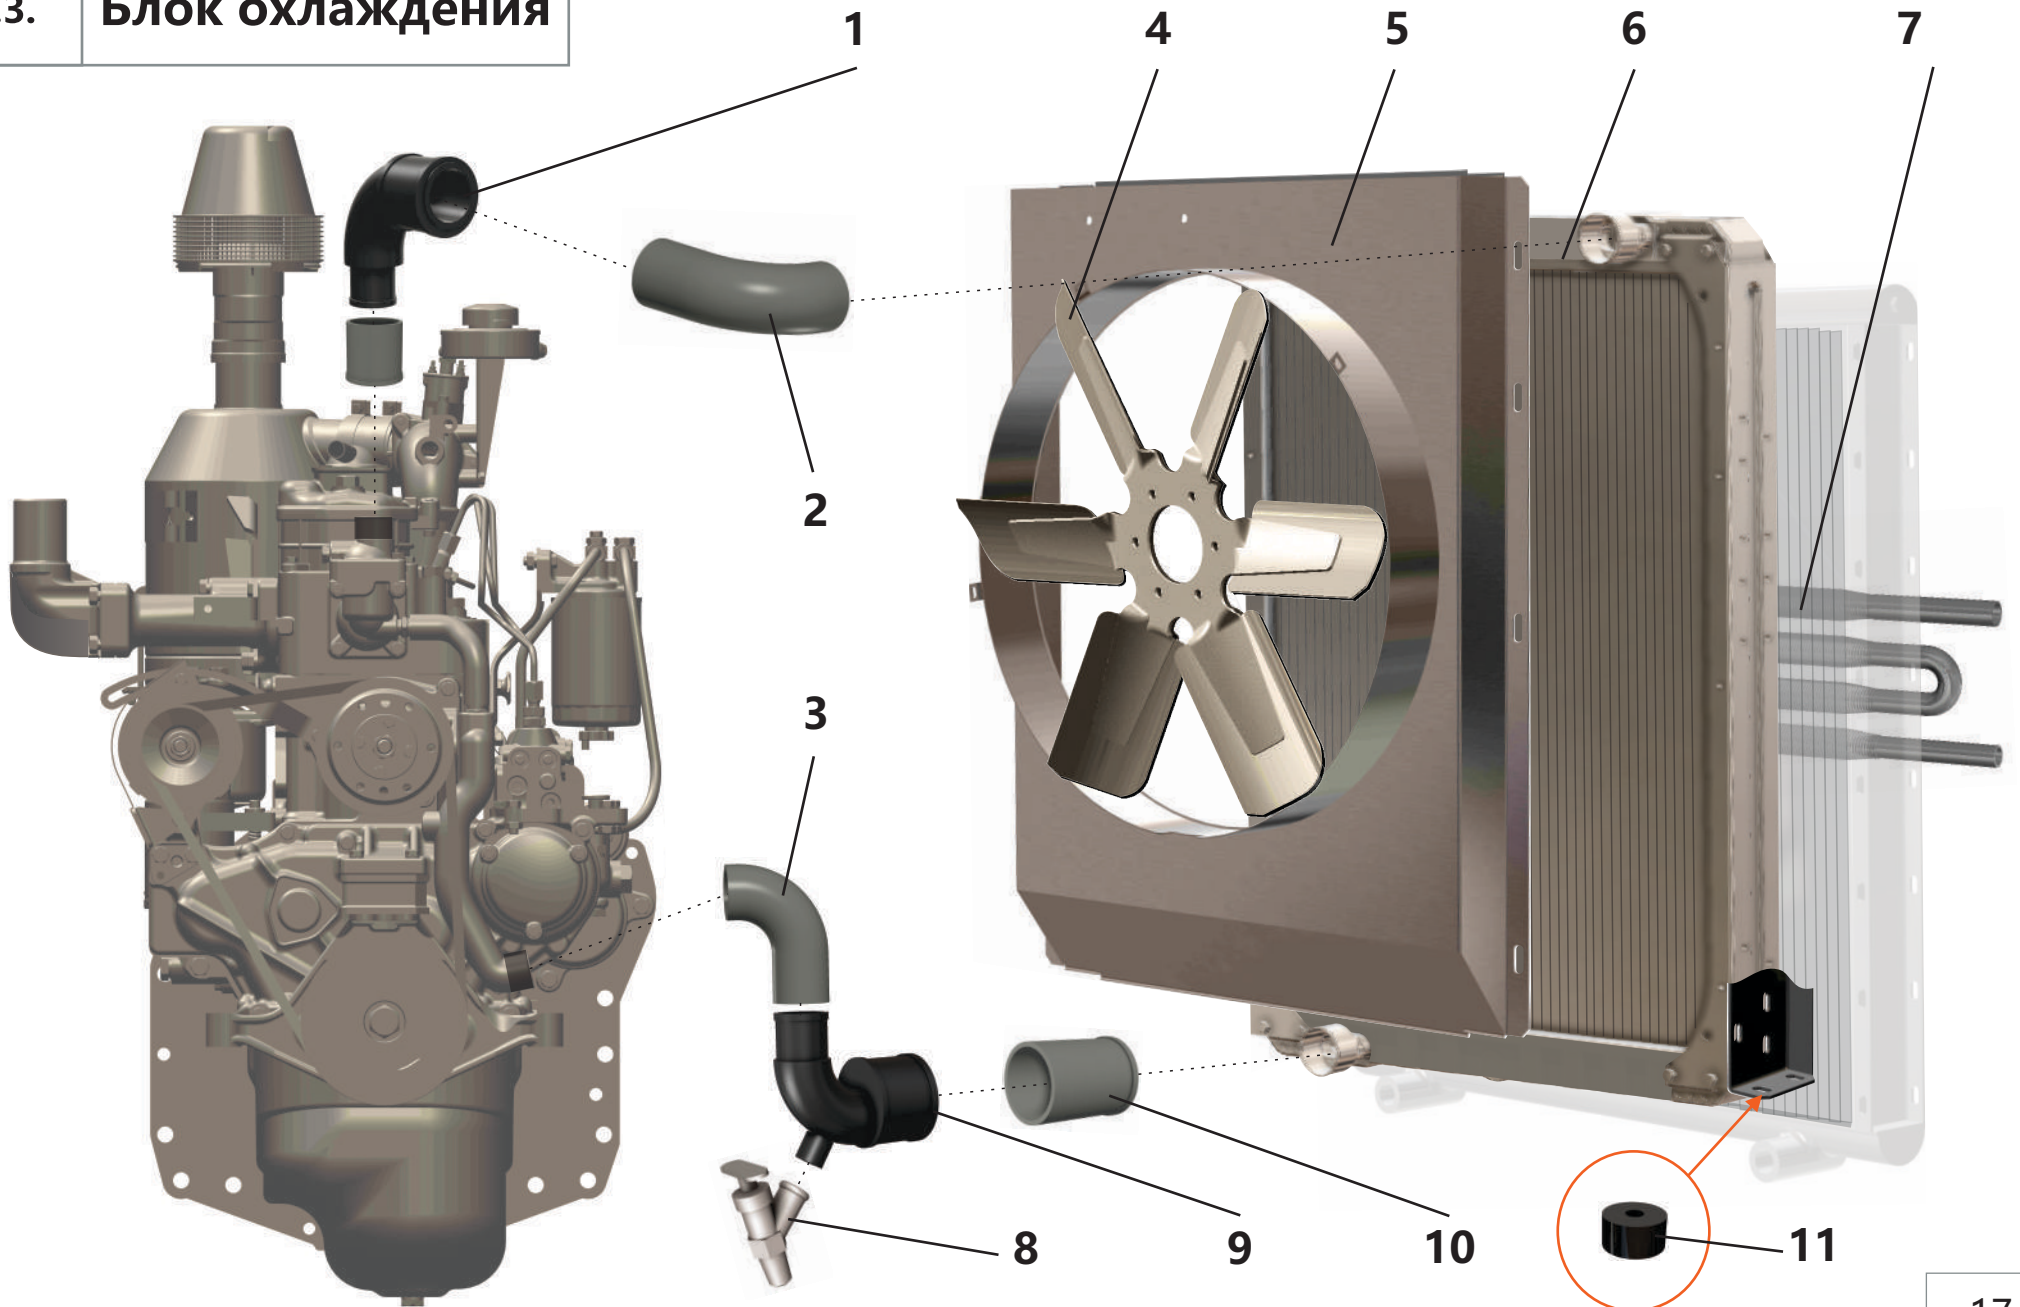

5.3. Блок охлаждения

5.3. Блок охлаждения

Поз.	Артикул	Наименование	Кол-во	Ед. измер.
1	ЗИФ-00005448	Патрубок верхний	1	шт.
2	ЗИФ-00005872	Патрубок /р/ радиатора	1	шт.
3	ЗИФ-00034706	Шланг водяного патрубка	1	шт.
4	ЗИФ-00006234	Крыльчатка вентилятора	1	шт.
5	ЗИФ-00006266	Диффузор	1	шт.
6	ЗИФ-00006467	Радиатор в сборе	1	шт.
7	ЗИФ-00016030	Радиатор масляный	1	шт.
8	ЗИФ-00005853	Кран сливной в сборе	1	шт.
9	ЗИФ-00006268	Патрубок нижний	1	шт.
10	ЗИФ-00006465	Патрубок силикон	1	шт.
11	ЗИФ-00005873	Подушка	4	шт.