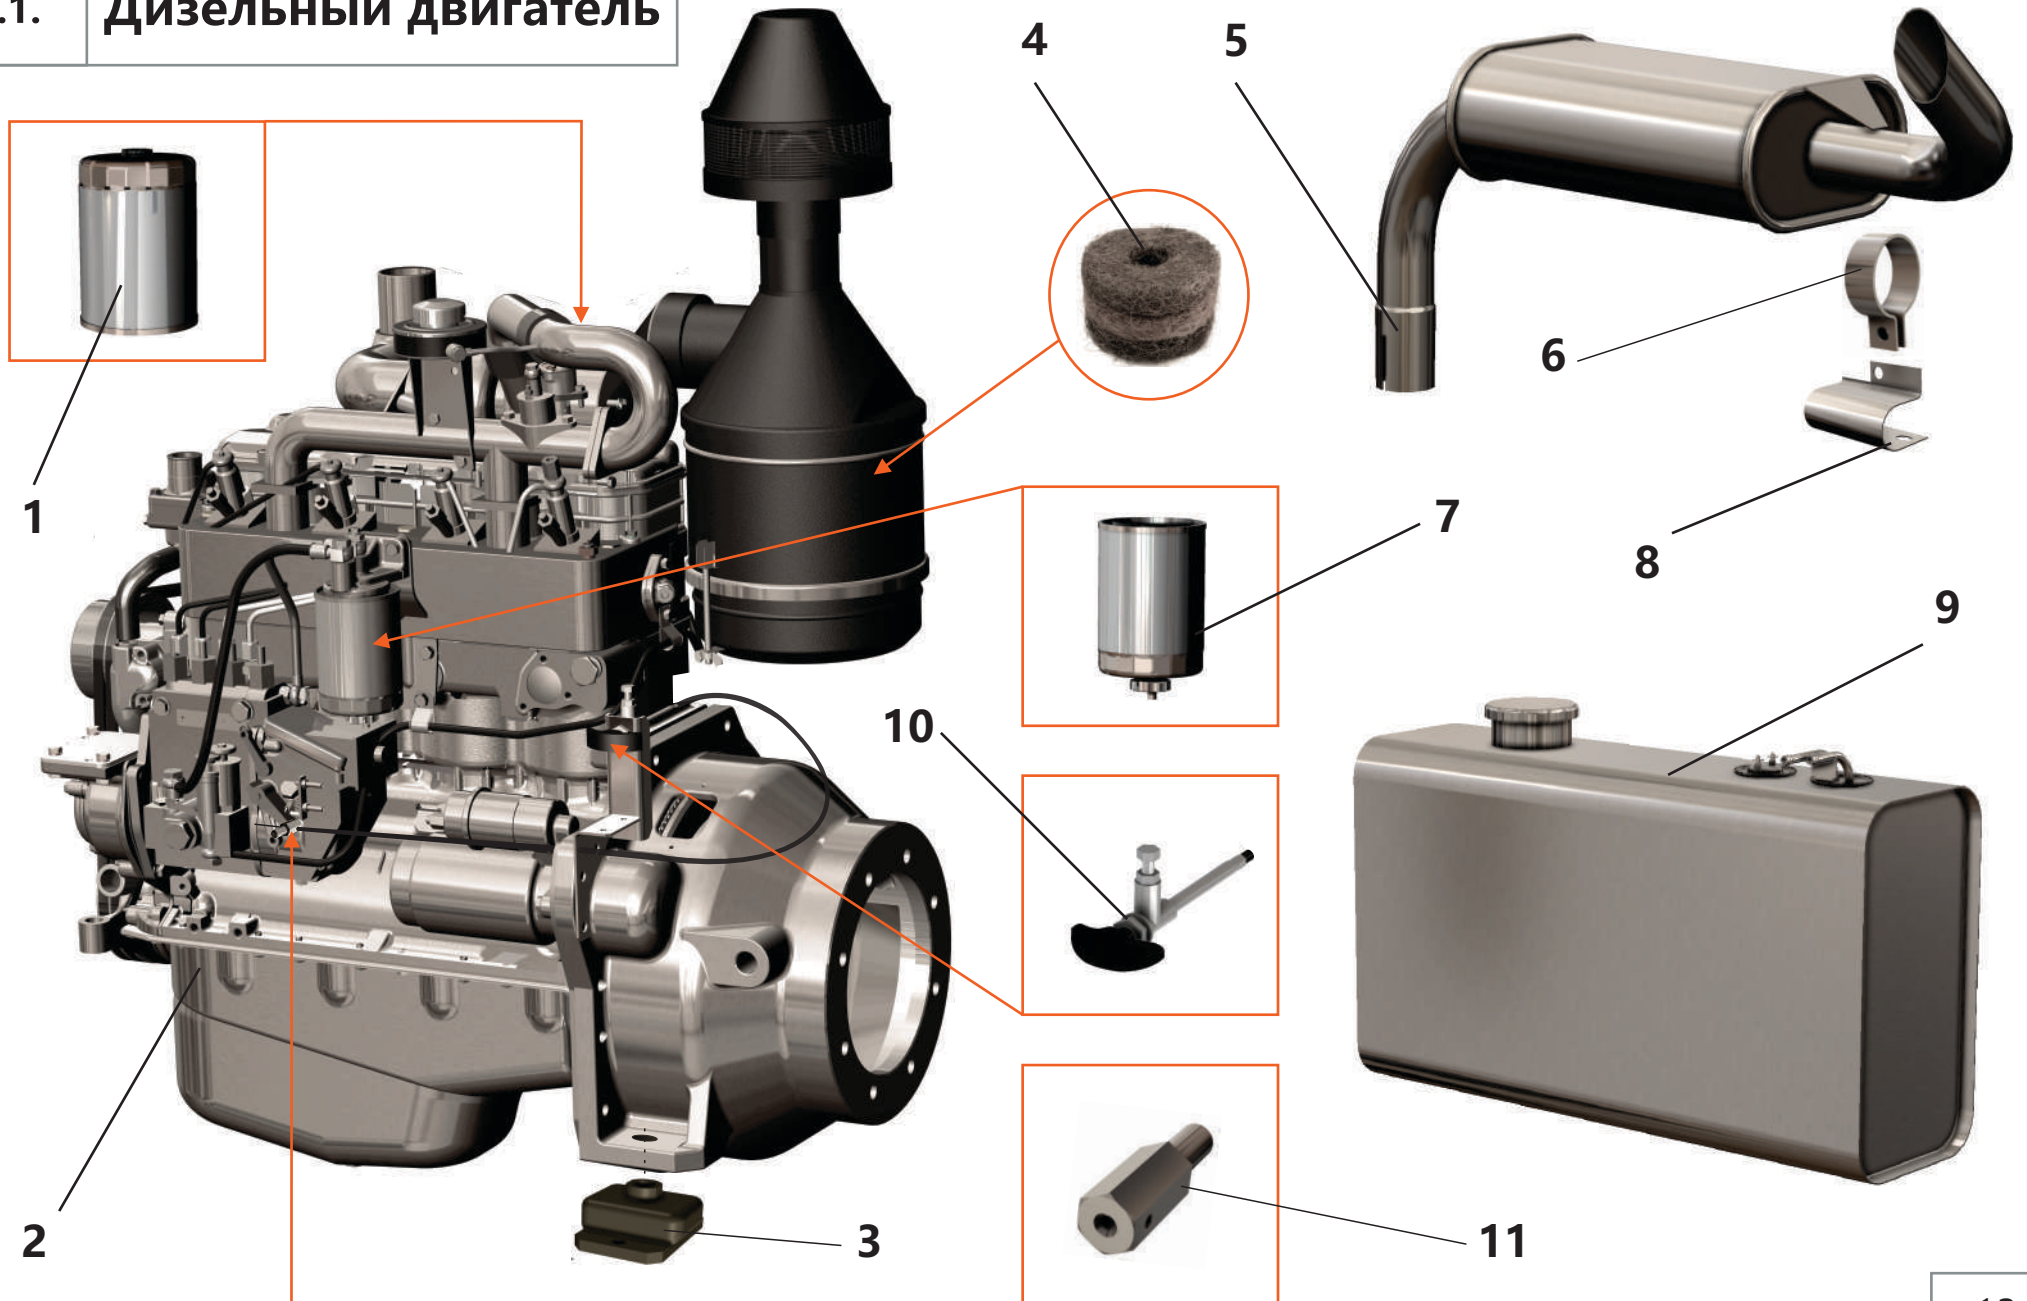

5.1. Дизельный двигатель

5.1. Дизельный двигатель

Поз.	Артикул	Наименование	Кол-во	Ед. измер.
1	ЗИФ-00010457	Фильтроэлемент масляного фильтра	1	шт.
2	ЗИФ-00029638	Дизель Д-243С-1705	1	шт.
3	ЗИФ-00008643	Амортизатор	2	шт.
4	ЗИФ-00022650	Фильтроэлемент воздушного фильтра (комплект-3шт)	1	шт.
5	ЗИФ-00018768	Глушитель	1	шт.
6	ЗИФ-00005669	Зажим	1	шт.
7	ЗИФ-00010459	Фильтроэлемент топливного фильтра	1	шт.
8	ЗИФ-00005677	Амортизатор	1	шт.
9	ЗИФ-00015682	Бак топливный (полный комплект) 80л	1	шт.
10	ЗИФ-00005903	Тяга управления	1	шт.
11	ЗИФ-00005679	Зажим	1	шт.