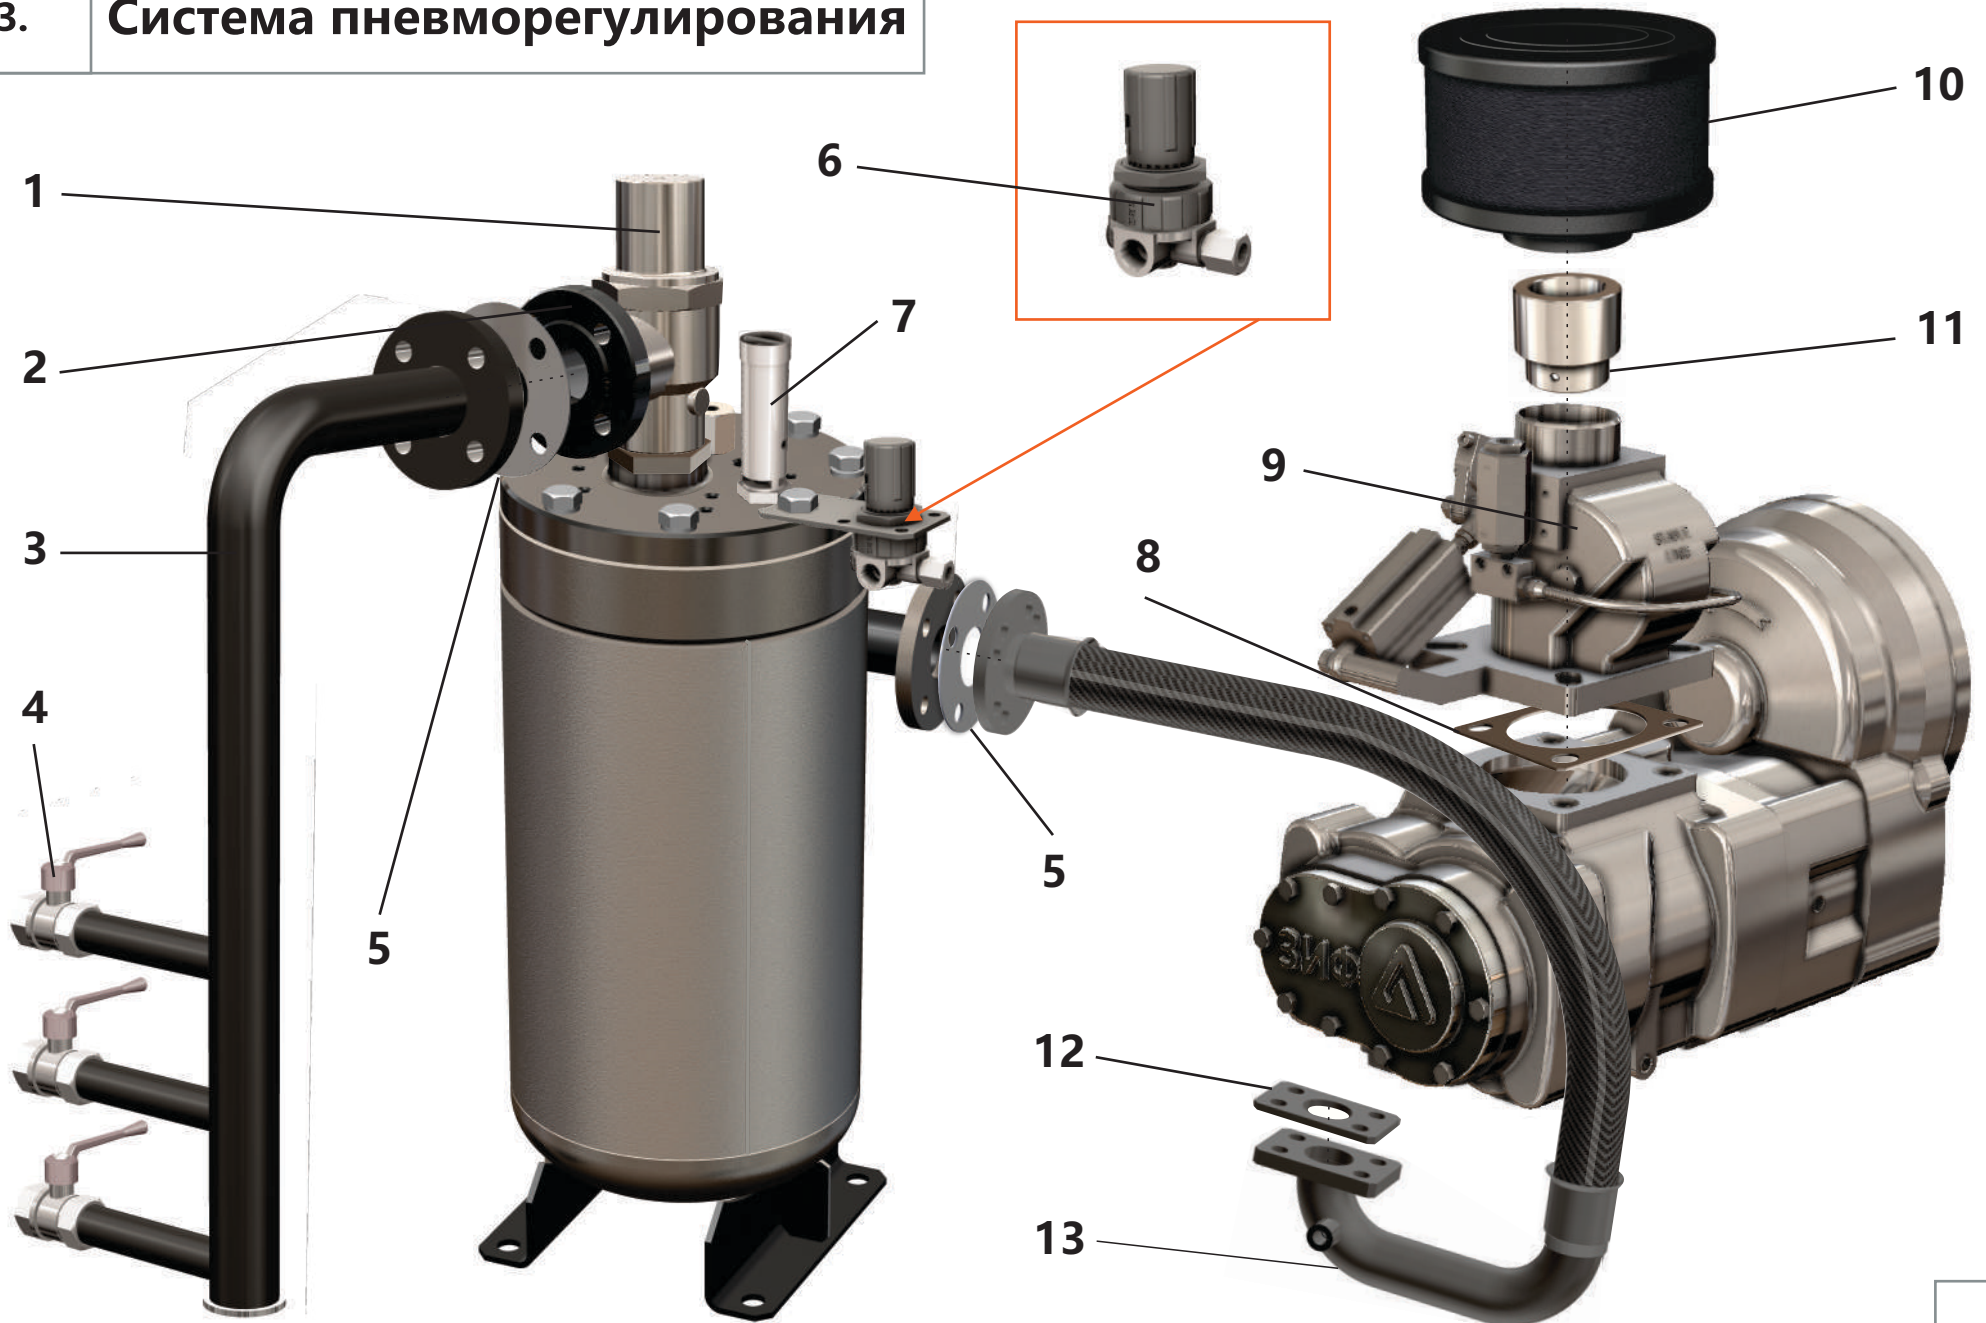

3. Система пневморегулирования

3. Система пневморегулирования

Поз.	Артикул	Наименование	Кол-во	Ед. измер.
1	ЗИФ-00030493	Клапан минимального давления	1	шт.
2	ЗИФ-00029611	Патрубок	1	шт.
3	ЗИФ-00030692	Труба раздаточная с фланцем	1	шт.
4	ЗИФ-00005854	Кран шаровой	3	шт.
5	ЗИФ-00006324	Прокладка	2	шт.
6	ЗИФ-00027875	Клапан пропорциональный	1	шт.
7	ЗИФ-00018509	Клапан предохранительный	1	шт.
8	ЗИФ-00006326	Прокладка	1	шт.
9	ЗИФ-00026233	Клапан дроссельный	1	шт.
10	ЗИФ-00018770	Фильтроэлемент воздушного фильтра	1	шт.
11	ЗИФ-00030749	Втулка	1	шт.
12	ЗИФ-00006321	Прокладка	1	шт.
13	ЗИФ-00018772	Труба нагнетания	1	шт.