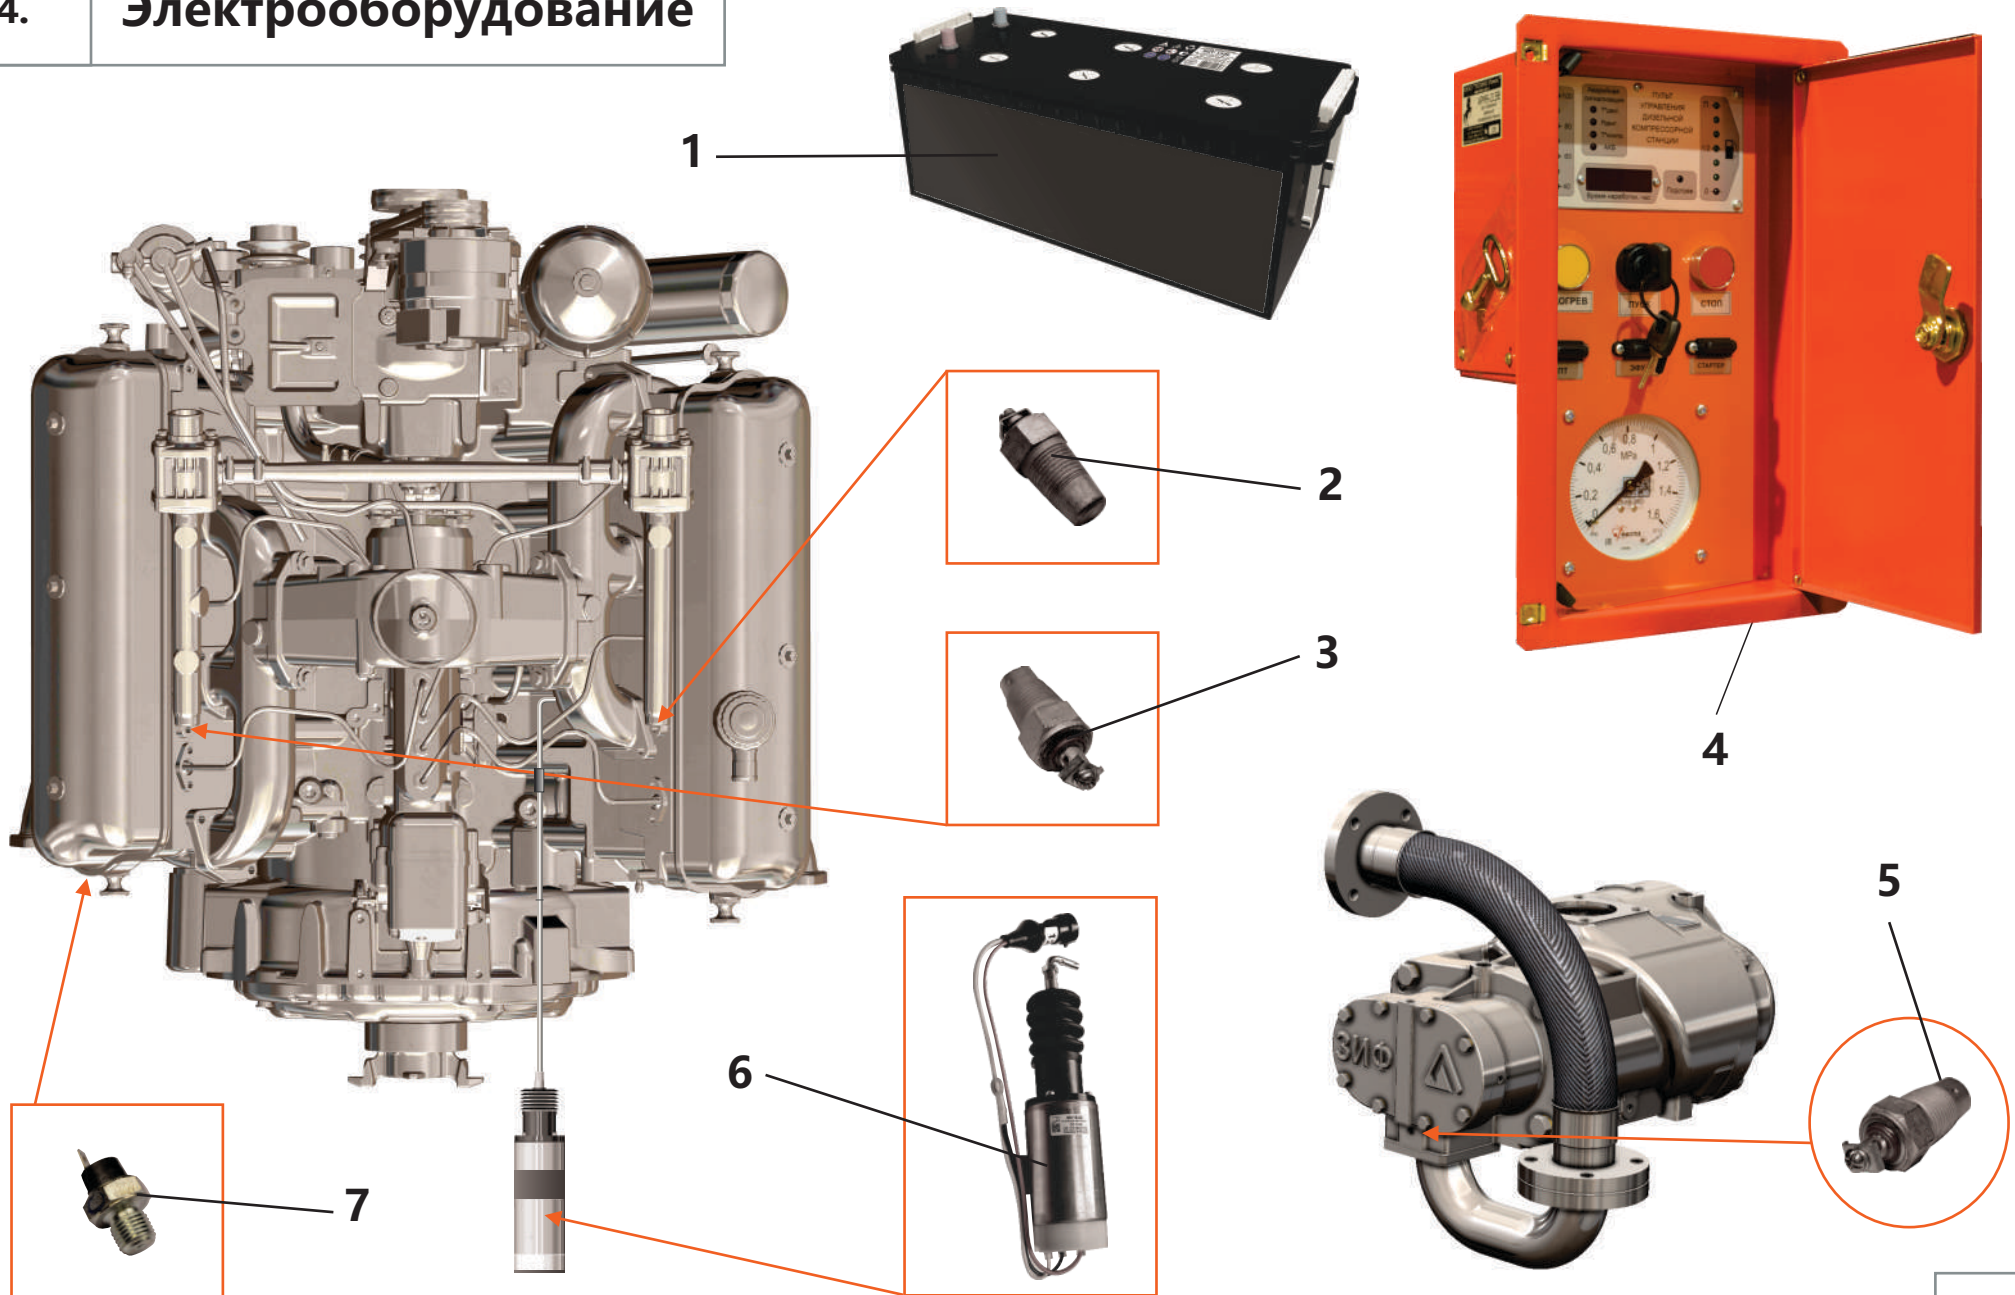

4. Электрооборудование

4. Электрооборудование

Поз.	Артикул	Наименование	Кол-во	Ед. измер.
1	ЗИФ-00011100	Аккумуляторная батарея	2	шт.
2	ЗИФ-00005832	Датчик указателя температуры	1	шт.
3	ЗИФ-00038801	Датчик сигнализации температуры	1	шт.
4	ЗИФ-00027792	Щит управления	1	шт.
5	ЗИФ-00035520	Датчик аварийной температуры	1	шт.
6	ЗИФ-00025809	Электромагнит	1	шт.
7	ЗИФ-00005829	Датчик аварийного давления масла	1	шт.