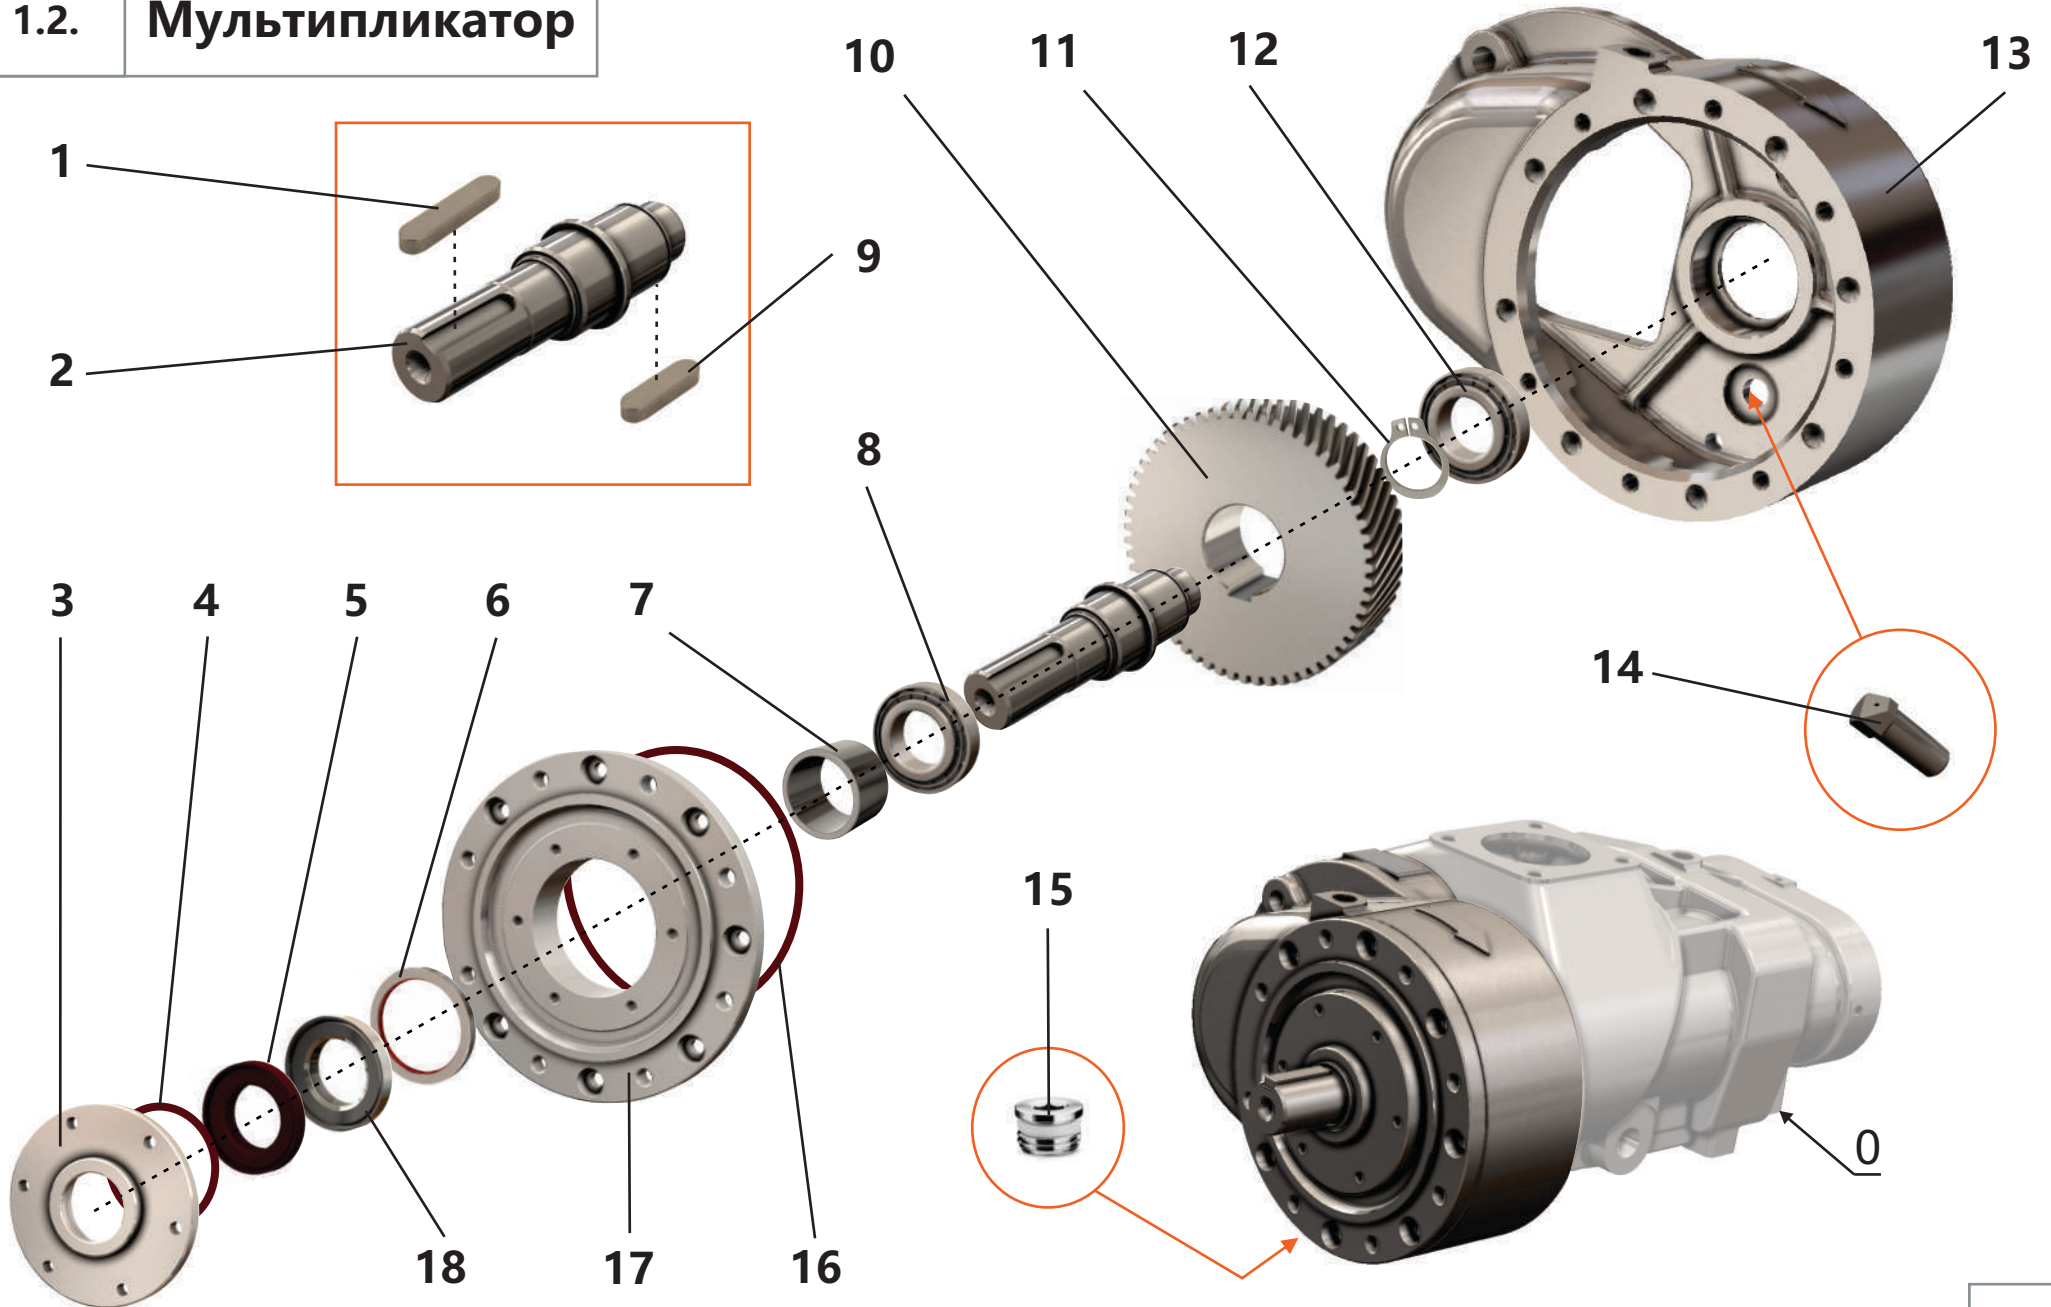

1.2. Мультипликатор

1.2. Мультипликатор

Поз.	Артикул	Наименование	Кол-во	Ед. измер.
0	ЗИФ-00023152	Компрессор	1	шт.
1	ЗИФ-00005783	Шпонка	1	шт.
2	ЗИФ-00005525	Вал	1	шт.
3	ЗИФ-00005524	Крышка	1	шт.
4	ЗИФ-00029734	Кольцо	1	шт.
5	ЗИФ-00005857	Манжета	1	шт.
6	ЗИФ-00005530	Прокладка	1	шт.
7	ЗИФ-00005817	Внутреннее кольцо	1	шт.
8	ЗИФ-00018670	Подшипник	1	шт.
9	ЗИФ-00005527	Шпонка	1	шт.
10	ЗИФ-00023393	Колесо зубчатое	1	шт.
11	ЗИФ-00005850	Кольцо	1	шт.
12	ЗИФ-00018669	Подшипник	1	шт.
13	ЗИФ-00005522	Корпус	1	шт.
14	ЗИФ-00005528	Форсунка	1	шт.
15	ЗИФ-00024189	Фитинг (заглушка)	2	шт.
16	ЗИФ-00029735	Кольцо	1	шт.
17	ЗИФ-00005523	Крышка	1	шт.
18	ЗИФ-00005858	Манжета	1	шт.