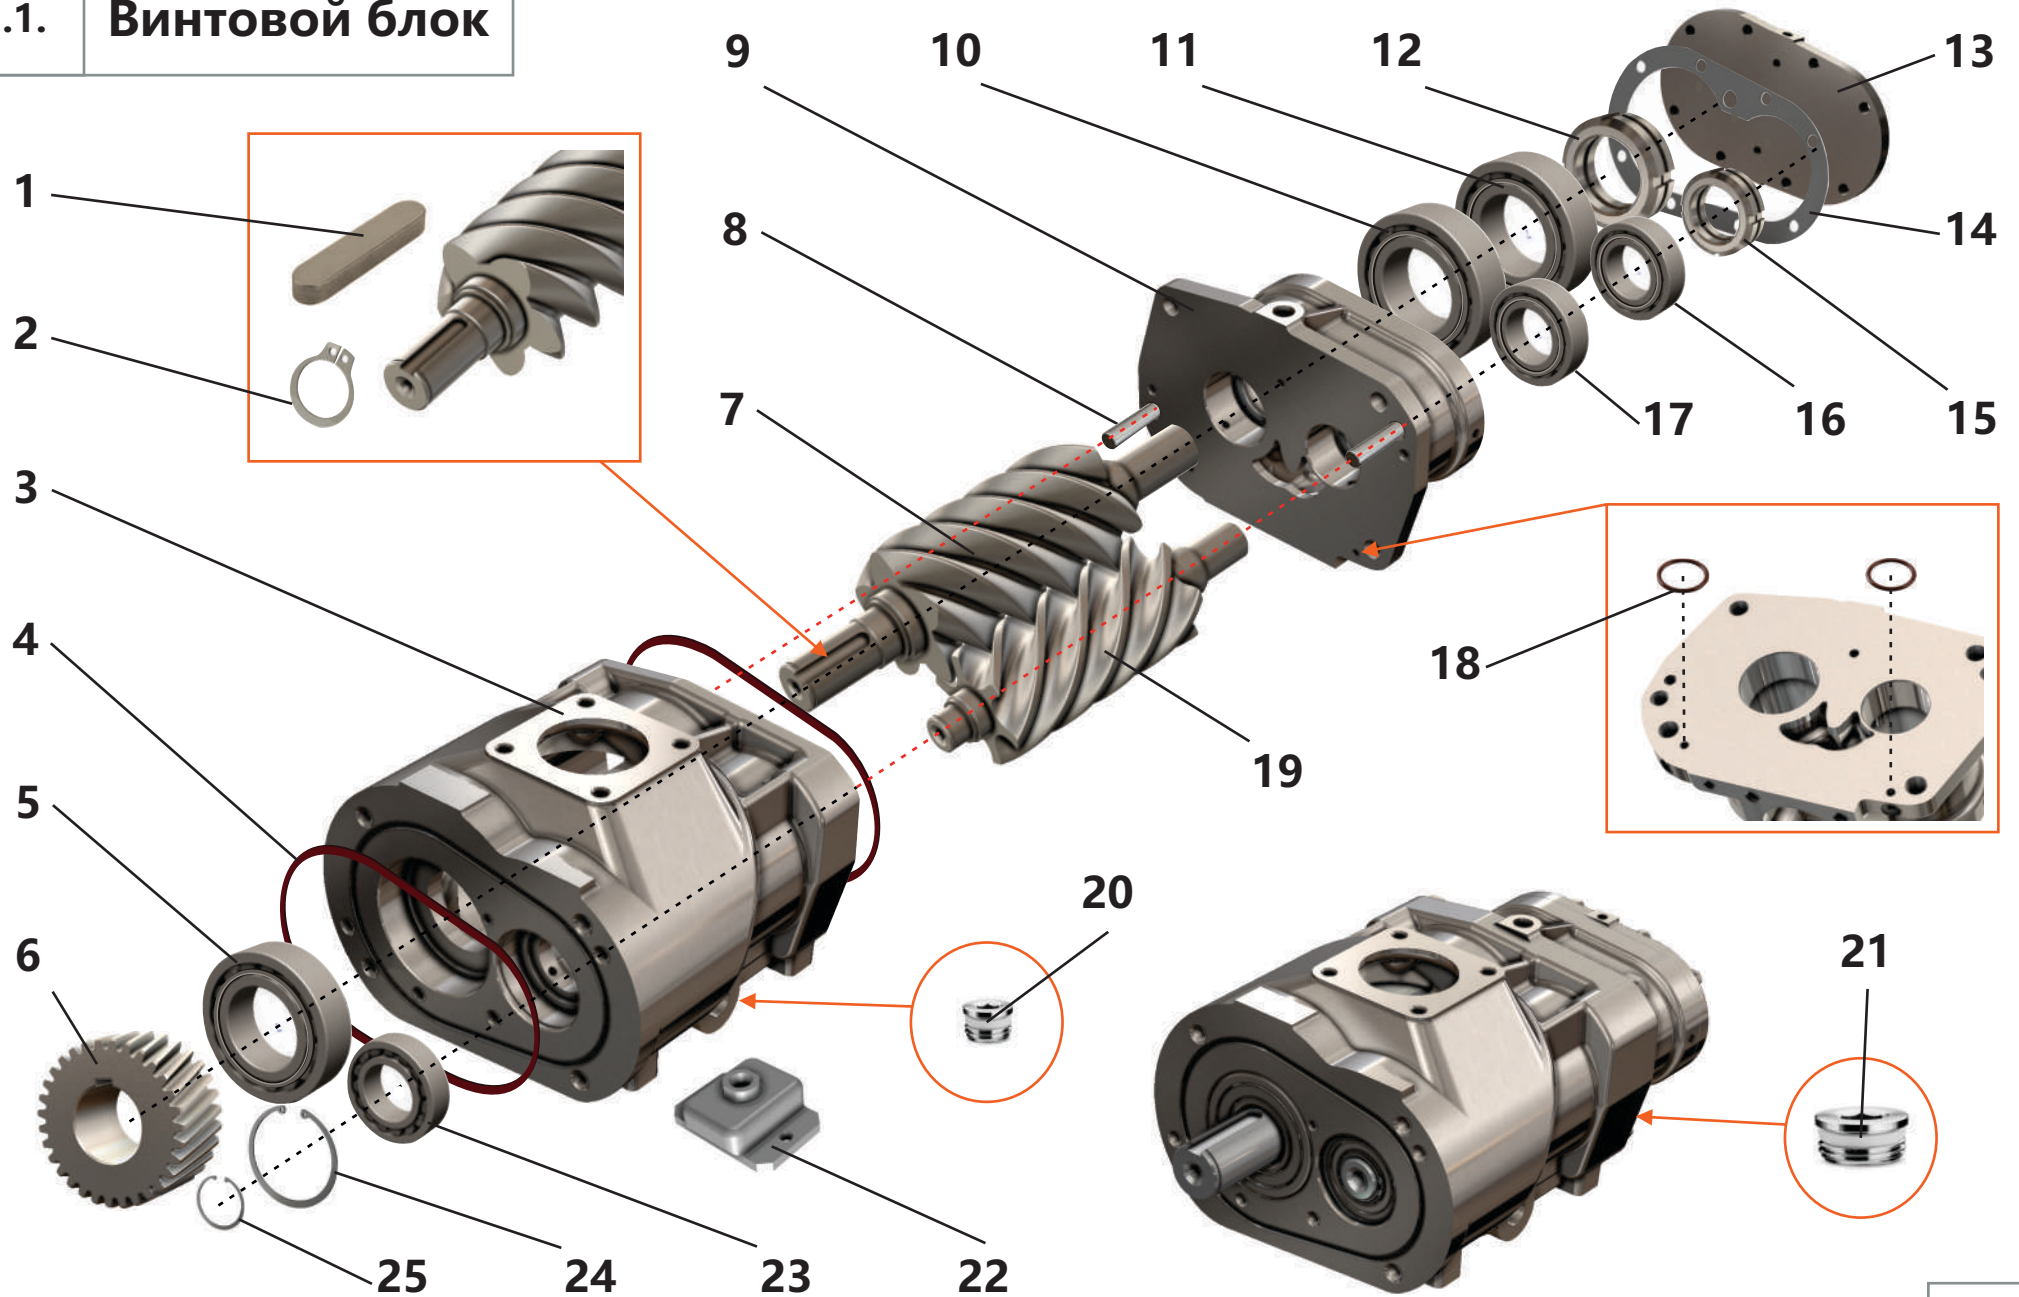

1.1. Винтовой блок

1.1. Винтовой блок

Поз.	Артикул	Наименование	Кол-во	Ед. измер.
1	ЗИФ-00005784	Шпонка	1	шт.
2	ЗИФ-00005850	Кольцо	1	шт.
3	ЗИФ-00005536	Корпус	1	шт.
4	ЗИФ-00030619	Кольцо	2	шт.
5	ЗИФ-00005882	Подшипник	1	шт.
6	ЗИФ-00023158	Шестерня	1	шт.
7	ЗИФ-00005539	Винт ведущий	1	шт.
8	ЗИФ-00005785	Штифт	2	шт.
9	ЗИФ-00005541	Опора	1	шт.
10	ЗИФ-00005881	Подшипник	1	шт.
11	ЗИФ-00005878	Подшипник	1	шт.
12	ЗИФ-00005819	Гайка	2	шт.
13	ЗИФ-00005537	Крышка	1	шт.
14	ЗИФ-00005538	Прокладка	1	шт.
15	ЗИФ-00005818	Гайка	2	шт.
16	ЗИФ-00005877	Подшипник	1	шт.
17	ЗИФ-00005880	Подшипник	1	шт.
18	ЗИФ-00029733	Кольцо	2	шт.
19	ЗИФ-00005540	Винт ведомый	1	шт.
20	ЗИФ-00005836	Фитинг 1/8"	4	шт.
21	ЗИФ-00008679	Фитинг 1/4"	2	шт.
22	ЗИФ-00008643	Амортизатор	2	шт.
23	ЗИФ-00005879	Подшипник	1	шт.
24	ЗИФ-00005848	Кольцо	1	шт.
25	ЗИФ-00005849	Кольцо	1	шт.