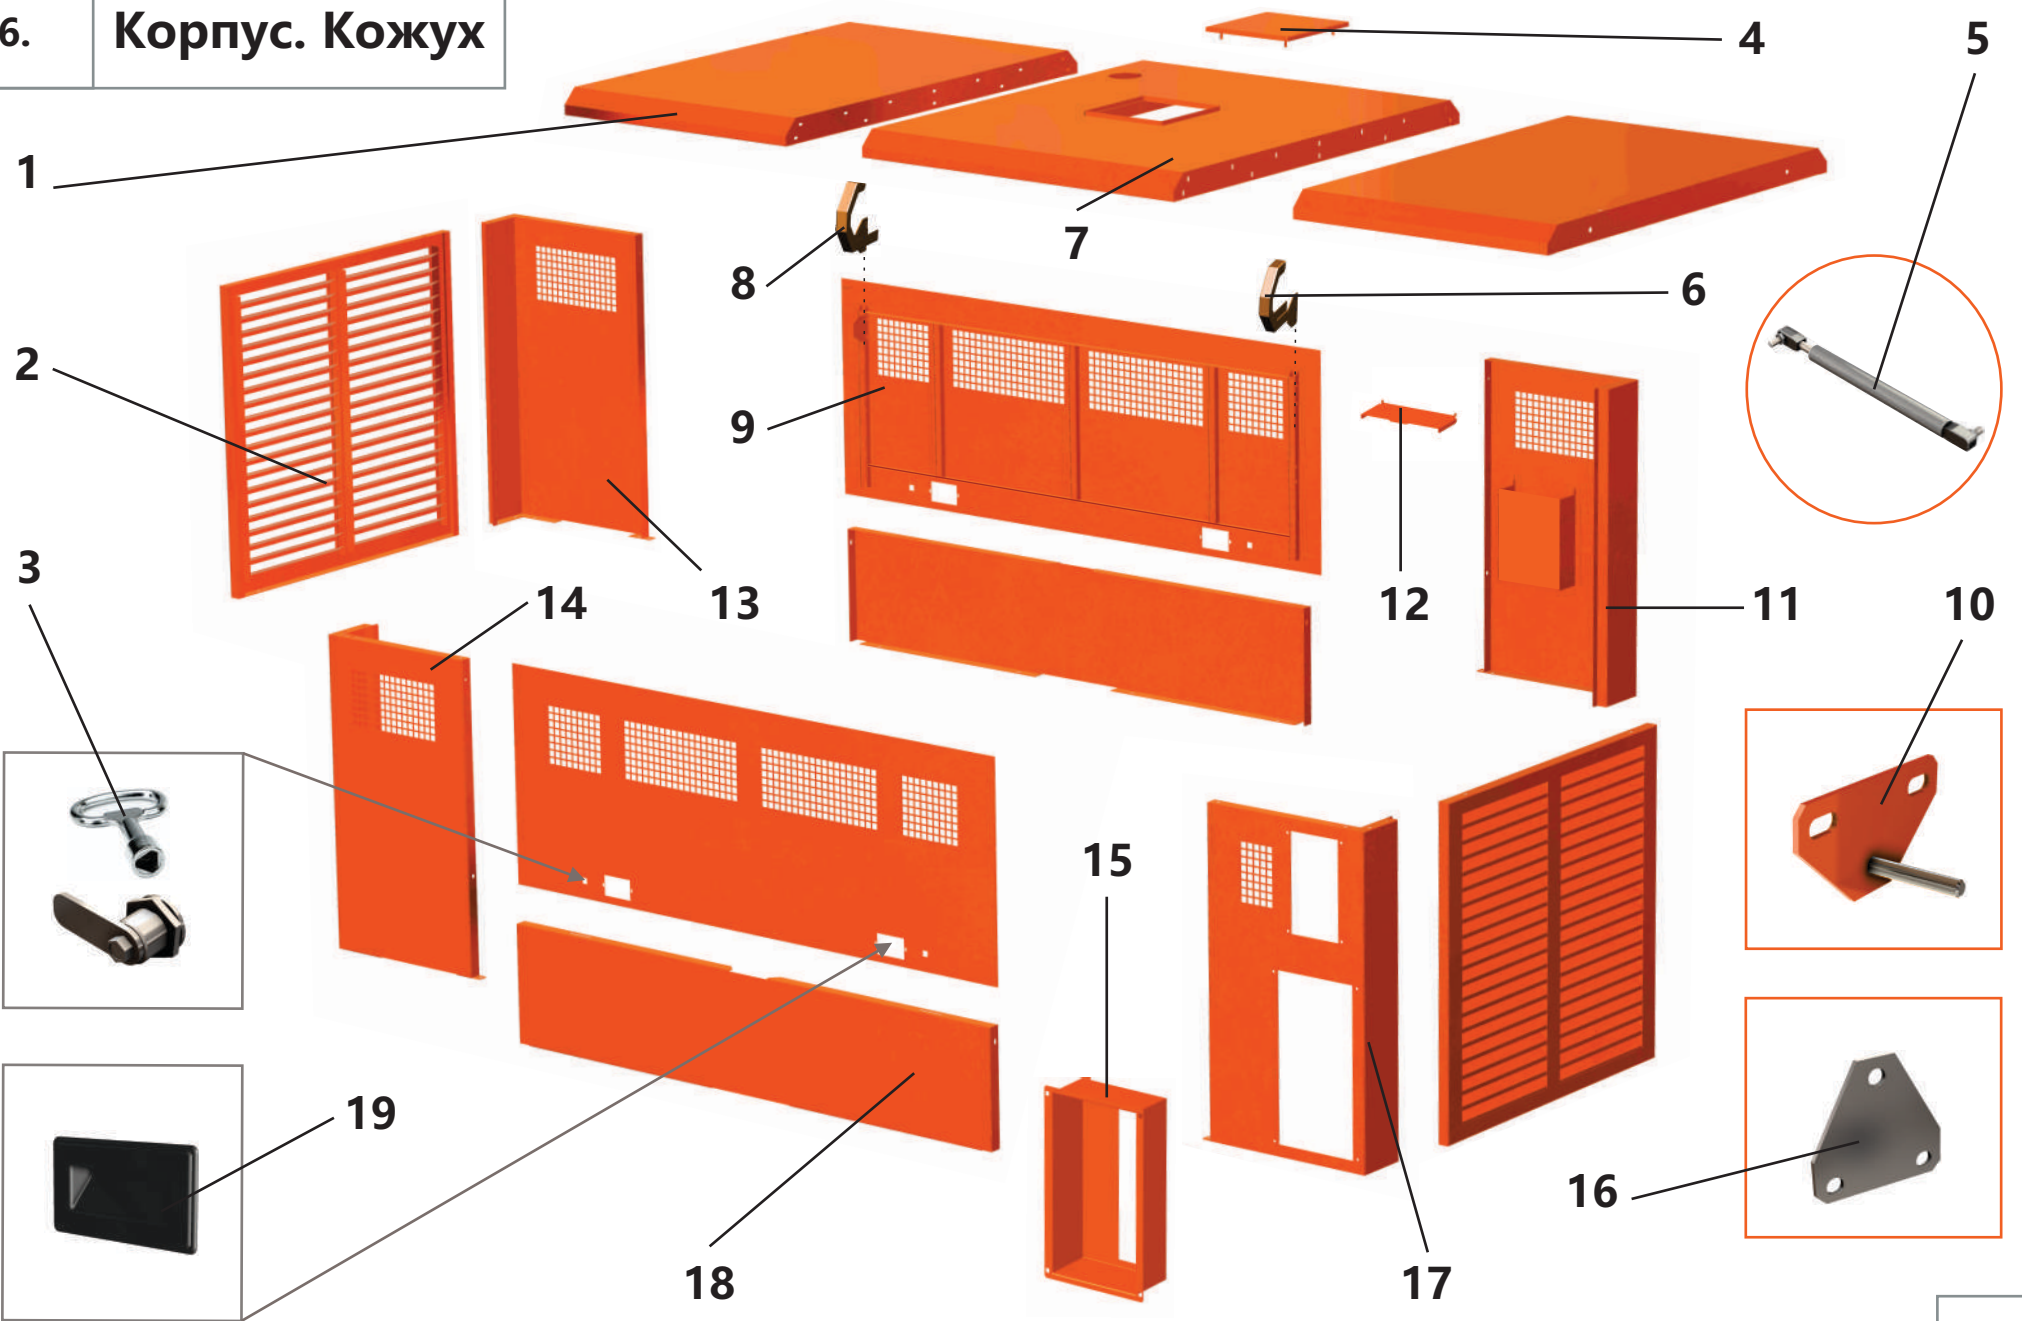

6. Корпус. Кожух

6. Корпус. Кожух

Поз.	Артикул	Наименование	Кол-во	Ед. измер.
1	ЗИФ-00024344	Часть крыши крайняя	2	шт.
2	ЗИФ-00024349	Щит жалюзи	1	шт.
3	ЗИФ-00010609	Замок	4	шт.
4	ЗИФ-00024350	Крышка	1	шт.
	ЗИФ-00024354	Собачка	4	шт.
5	ЗИФ-00016287	Упор газовый	4	шт.
6	ЗИФ-00018782	Звено правое	2	шт.
7	ЗИФ-00028536	Часть крыши средняя	1	шт.
8	ЗИФ-00018783	Звено левое	2	шт.
9	ЗИФ-00024348	Щит подъемный	2	шт.
10	ЗИФ-00018781	Кронштейн с осью	4	шт.
11	ЗИФ-00024347	Портал передний правый	1	шт.
12	ЗИФ-00024356	Крышка	1	шт.
13	ЗИФ-00024352	Портал передний правый	1	шт.
14	ЗИФ-00024351	Портал передний левый	1	шт.
15	ЗИФ-00024353	Ниша	1	шт.
16	ЗИФ-00018784	Кронштейн подвижный	4	шт.
17	ЗИФ-00024346	Портал задний левый	1	шт.
18	ЗИФ-00024355	Юбка	2	шт.
19	ЗИФ-00018787	Ручка люка утопленная	4	шт.