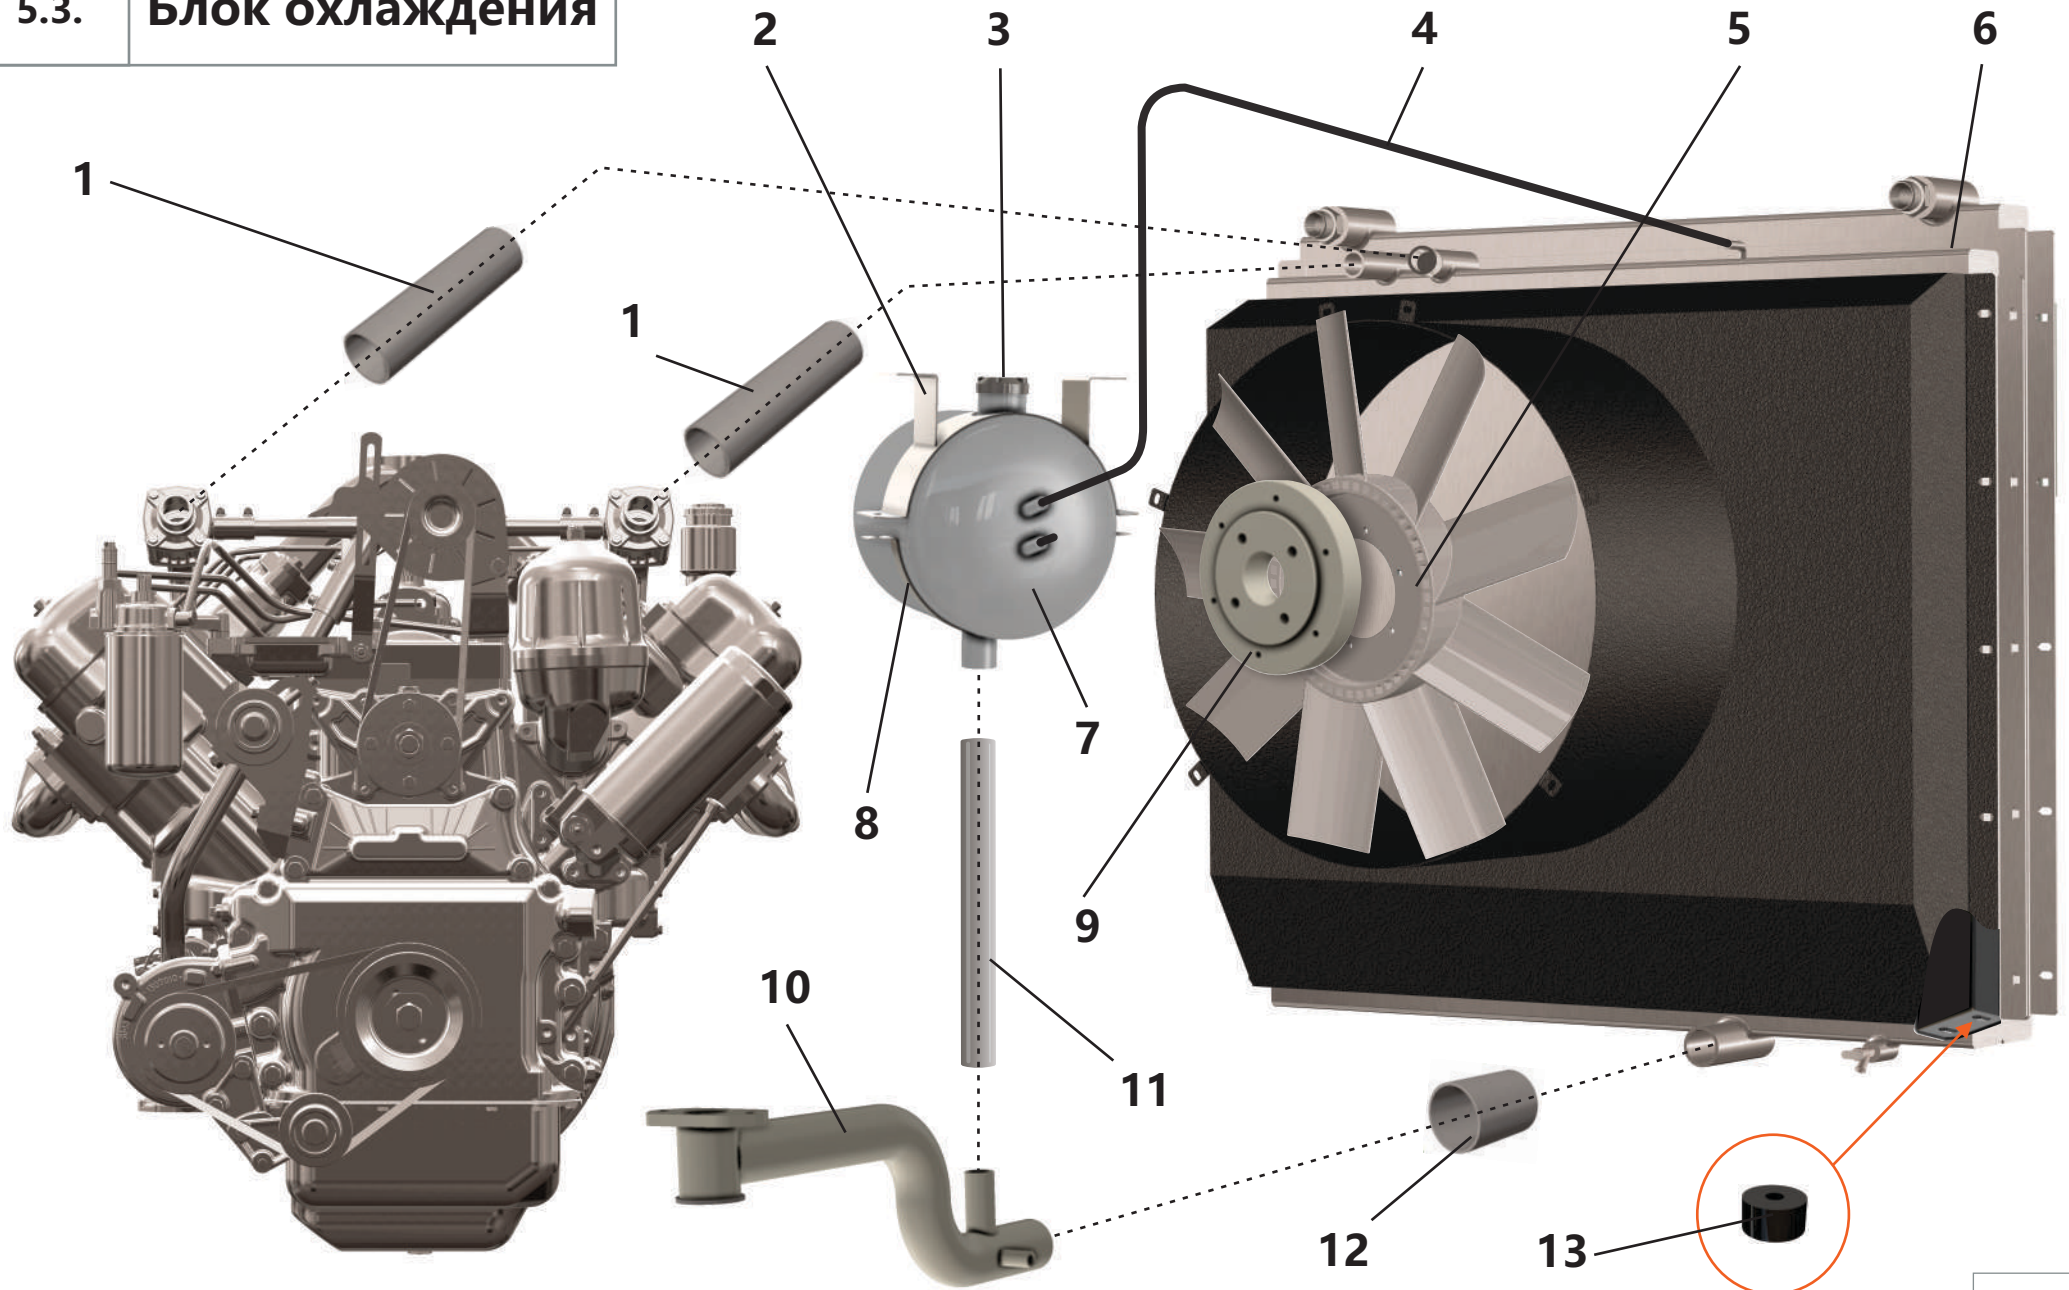

5.3. Блок охлаждения

5.3. Блок охлаждения

Поз.	Артикул	Наименование	Кол-во	Ед. измер.
1	ЗИФ-00034321	Патрубок силиконовый	2	шт.
2	ЗИФ-00005632	Хомут бачка	1	шт.
3	ЗИФ-00005886	Пробка расширительного бачка	1	шт.
4	ЗИФ-00022293	Рукав	1	шт.
5	ЗИФ-00023131	Крыльчатка вентилятора	1	шт.
6	ЗИФ-00025356	Блок охлаждения	1	шт.
7	ЗИФ-00005794	Бачок расширительный	1	шт.
8	ЗИФ-00005427	Кронштейн бачка	1	шт.
9	ЗИФ-00025396	Переходник на крыльчатку	1	шт.
10	ЗИФ-00025360	Патрубок подводящий водяной	1	шт.
11	ЗИФ-00034706	Шланг водяного патрубка, отводящий	1	шт.
12	ЗИФ-00034322	Патрубок силиконовый	1	шт.
13	ЗИФ-00005873	Подушка	6	шт.