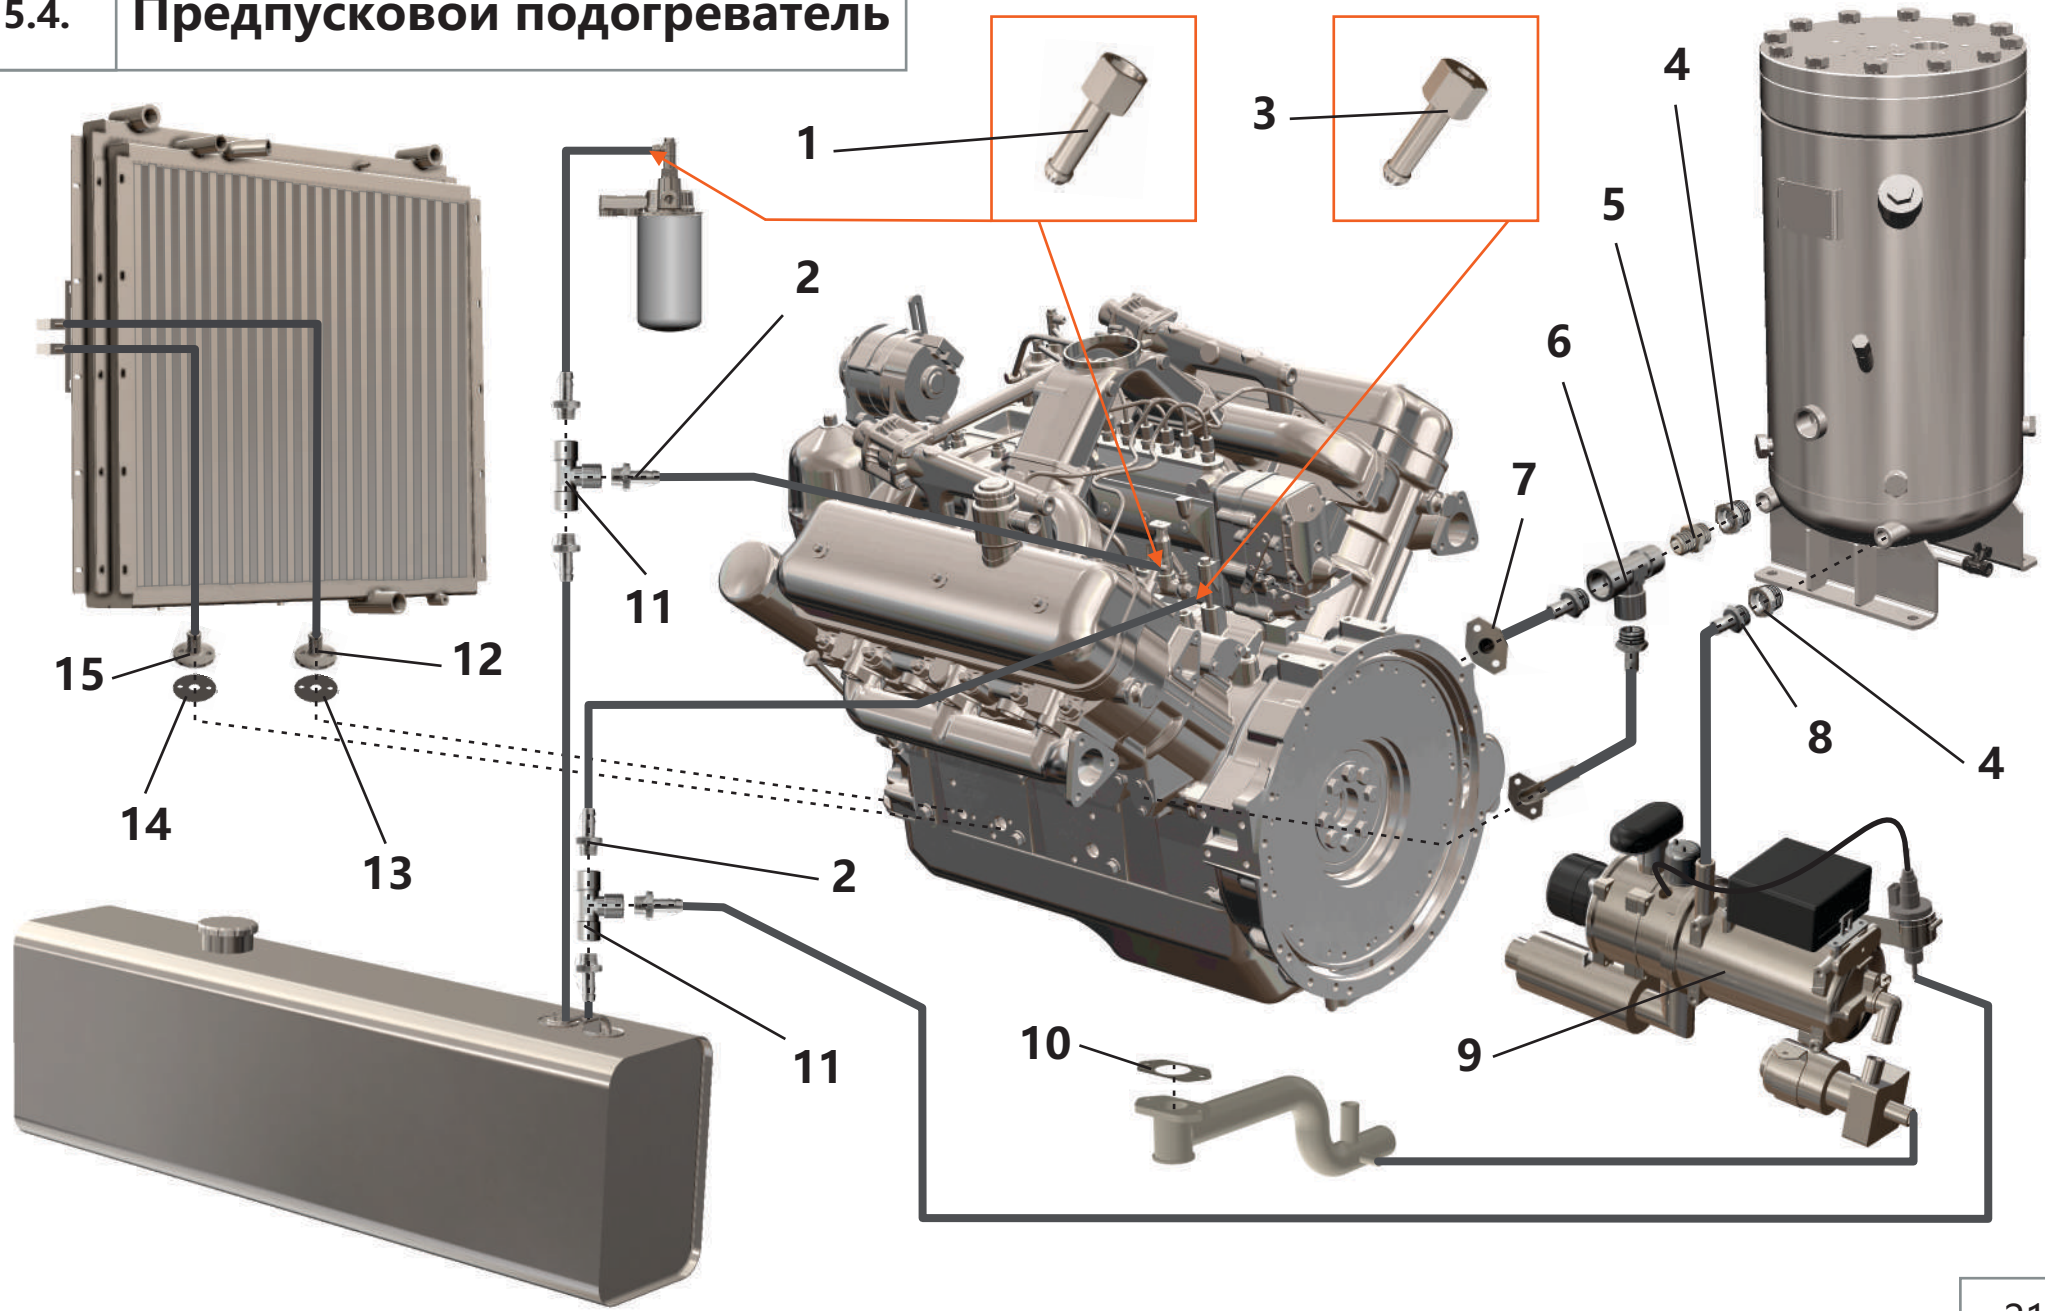

5.4. Предпусковой подогреватель

5.4. Предпусковой подогреватель

Поз.	Артикул	Наименование	Кол-во	Ед. измер.
1	ЗИФ-00025682	Наконечник	2	шт.
2	ЗИФ-00025447	Фитинг (елочка)	6	шт.
3	ЗИФ-00023133	Наконечник дренажный	1	шт.
4	ЗИФ-00018478	Фитинг (футорка)	2	шт.
5	ЗИФ-00005520	Штуцер	1	шт.
6	ЗИФ-00024124	Тройник никелир.	1	шт.
7	ЗИФ-00025442	Патрубок ППД	2	шт.
8	ЗИФ-00024123	Штуцер	3	шт.
9	ЗИФ-00021472	Подогреватель предпусковой дизельный	1	шт.
10	ЗИФ-00026749	Прокладка патрубка водяного насоса	1	шт.
11	ЗИФ-00025448	Фитинг (тройник)	2	шт.
12	ЗИФ-00025390	Ниппель	1	шт.
13	ЗИФ-00025392	Прокладка ниппеля	1	шт.
14	ЗИФ-00025393	Прокладка ниппеля	1	шт.
15	ЗИФ-00025391	Ниппель	1	шт.