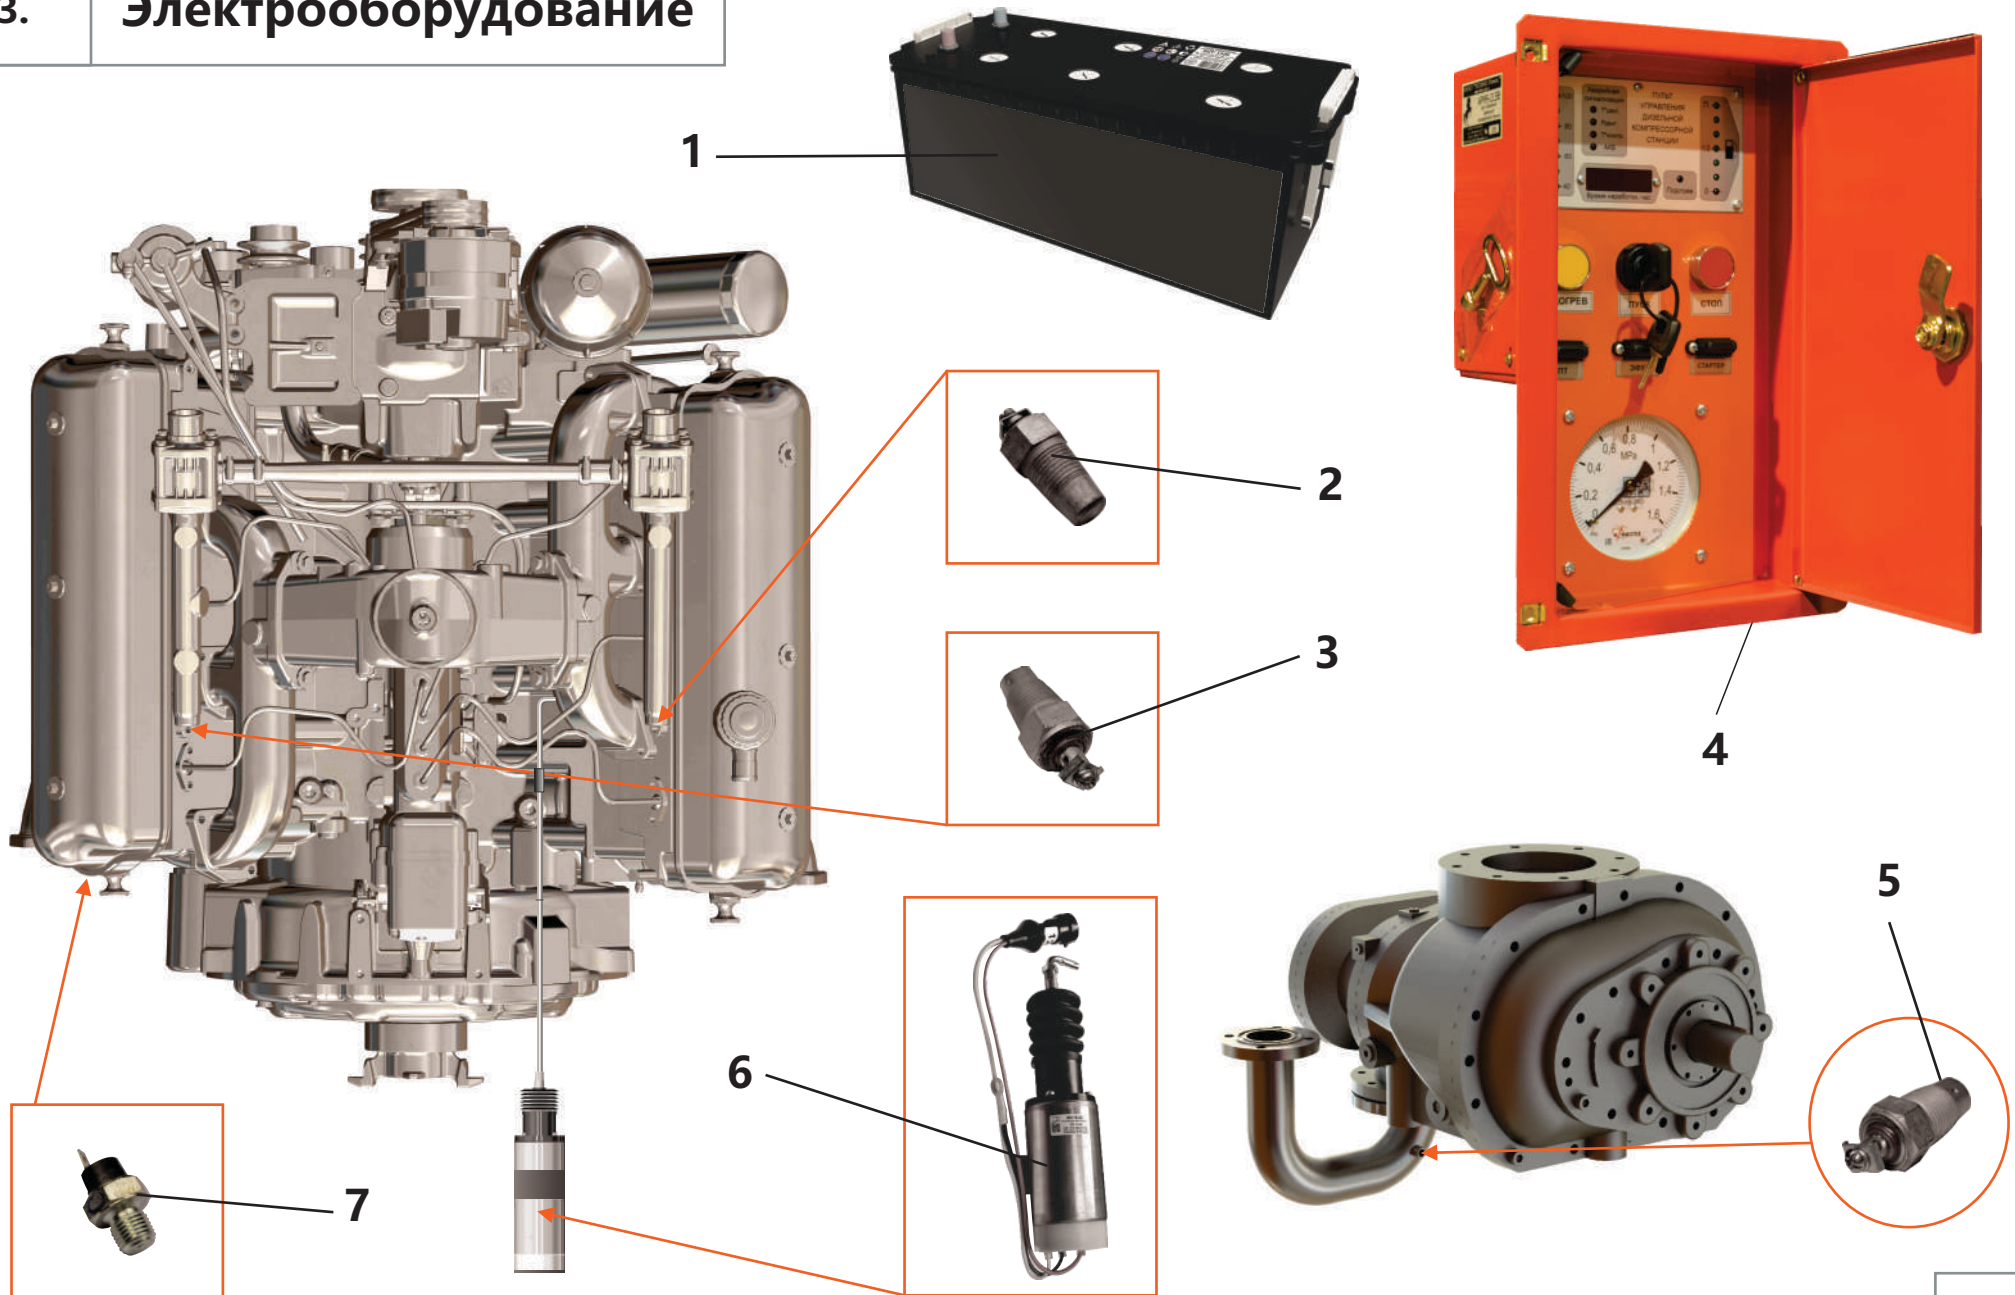

3. Электрооборудование

3. Электрооборудование

Поз.	Артикул	Наименование	Кол-во	Ед. измер.
1	ЗИФ-00011100	Аккумуляторная батарея	2	шт.
2	ЗИФ-00005832	Датчик указателя температуры	1	шт.
3	ЗИФ-00038801	Датчик аварийной температуры жидкости	1	шт.
4	ЗИФ-00025367	Щит управления	1	шт.
5	ЗИФ-00035520	Датчик аварийной температуры жидкости	1	шт.
6	ЗИФ-00025809	Электромагнит	1	шт.
7	ЗИФ-00005829	Датчик аварийного давления масла	1	шт.