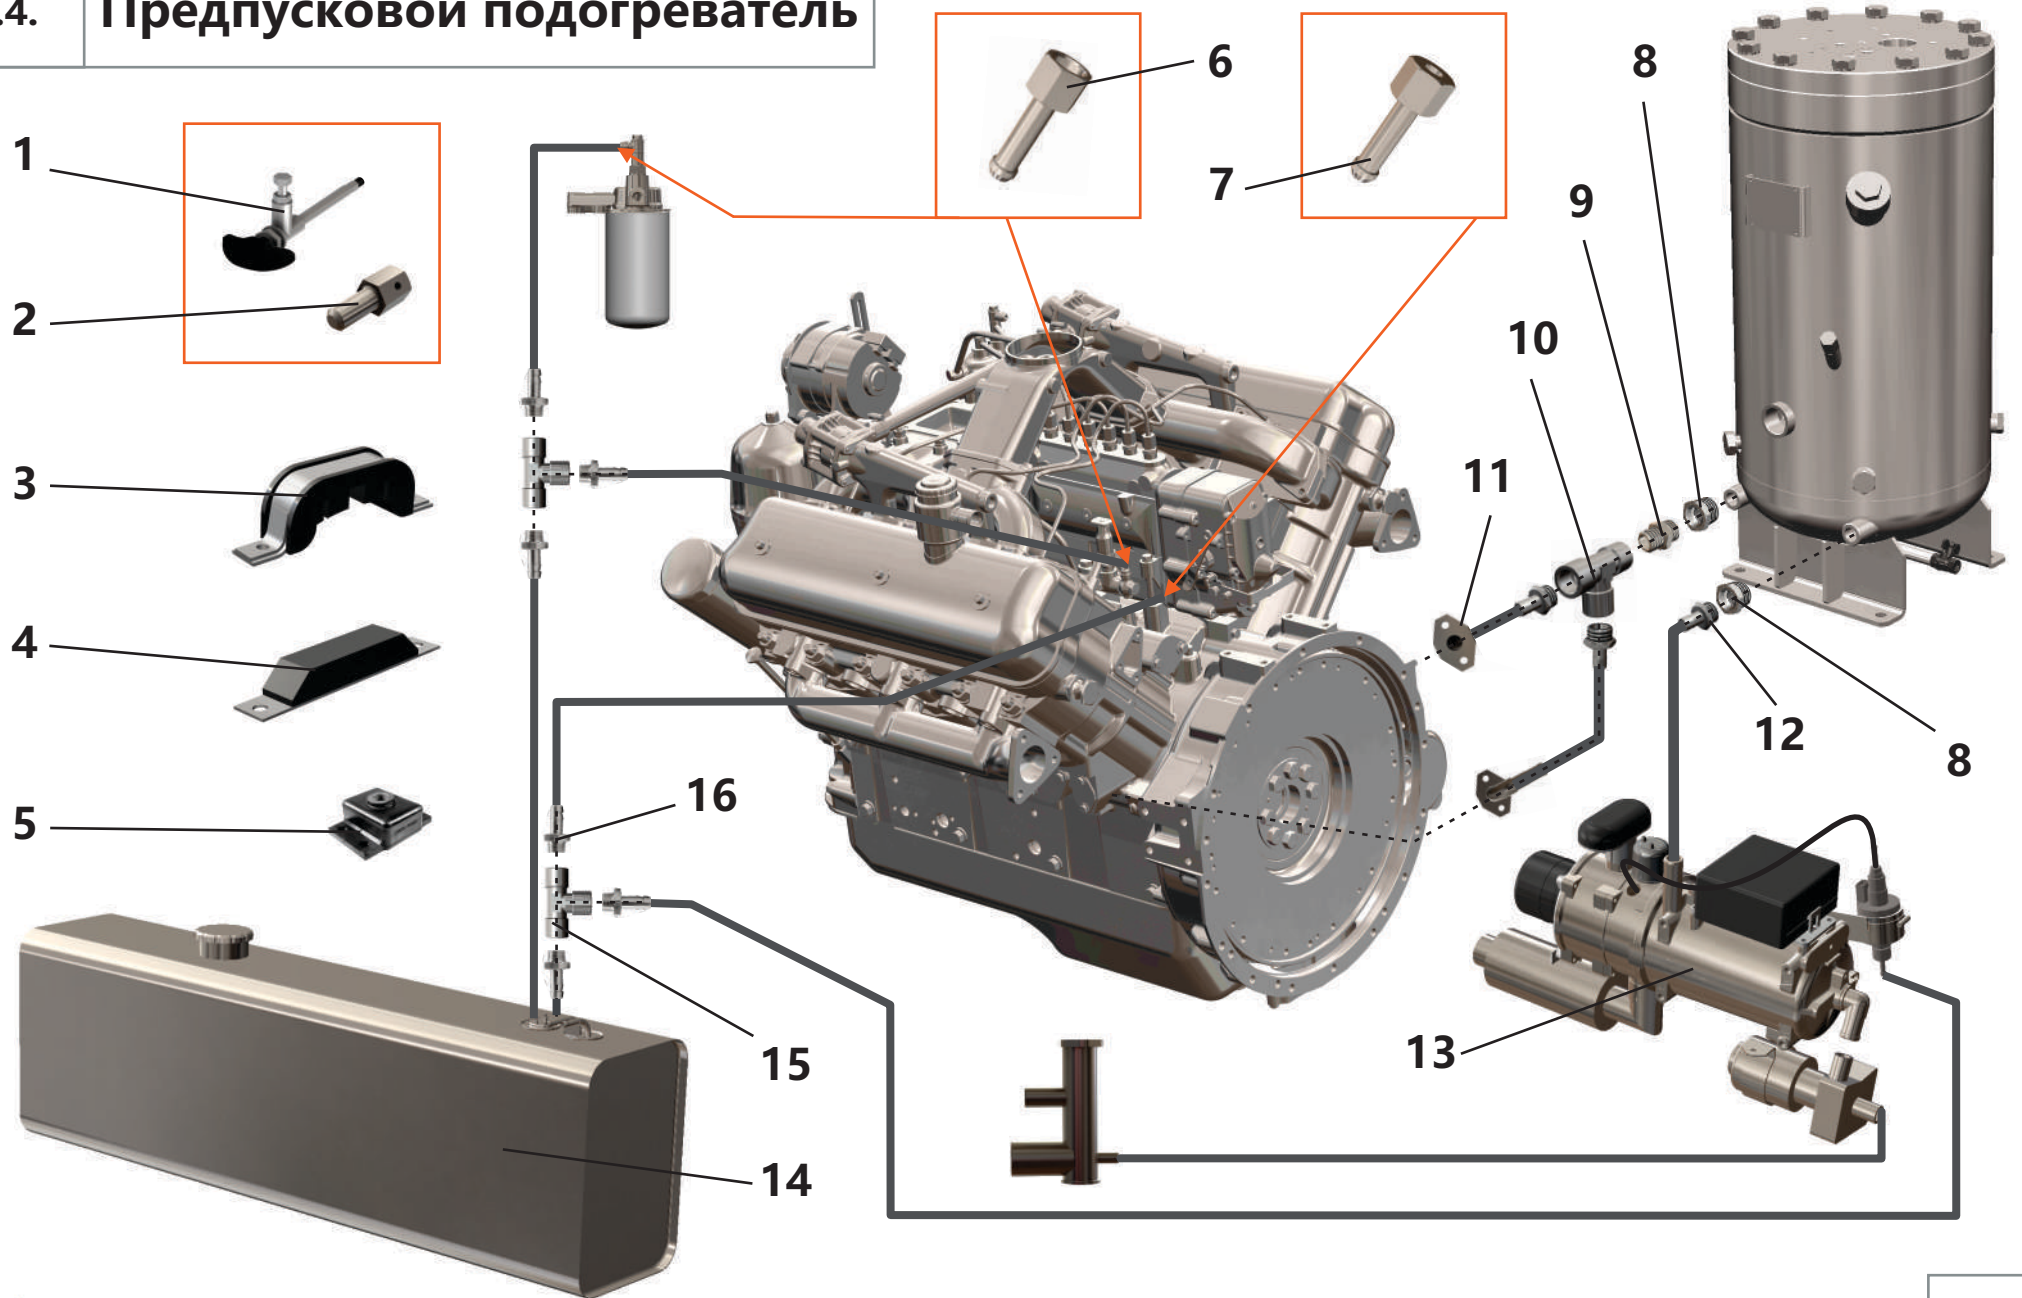

4.4. Предпусковой подогреватель

4.4. Предпусковой подогреватель

Поз.	Артикул	Наименование	Кол-во	Ед. измер.
1	ЗИФ-00005903	Тяга управления	1	шт.
2	ЗИФ-00005679	Зажим	1	шт.
3	ЗИФ-00023613	Амортизатор	1	шт.
4	ЗИФ-00025374	Подушка двигателя	1	шт.
5	ЗИФ-00028676	Амортизатор	2	шт.
6	ЗИФ-00025682	Наконечник	2	шт.
7	ЗИФ-00023133	Наконечник дренажный	1	шт.
8	ЗИФ-00018478	Фитинг (футорка)	2	шт.
9	ЗИФ-00005520	Штуцер	1	шт.
10	ЗИФ-00024124	Тройник никелир.	1	шт.
11	ЗИФ-00025442	Патрубок ППД	2	шт.
12	ЗИФ-00024123	Штуцер	3	шт.
13	ЗИФ-00021472	Подогреватель предпусковой дизельный	1	шт.
14	ЗИФ-00028890	Бак топливный 170 л	1	шт.
15	ЗИФ-00025448	Фитинг (тройник)	2	шт.
16	ЗИФ-00025447	Фитинг (елочка)	6	шт.