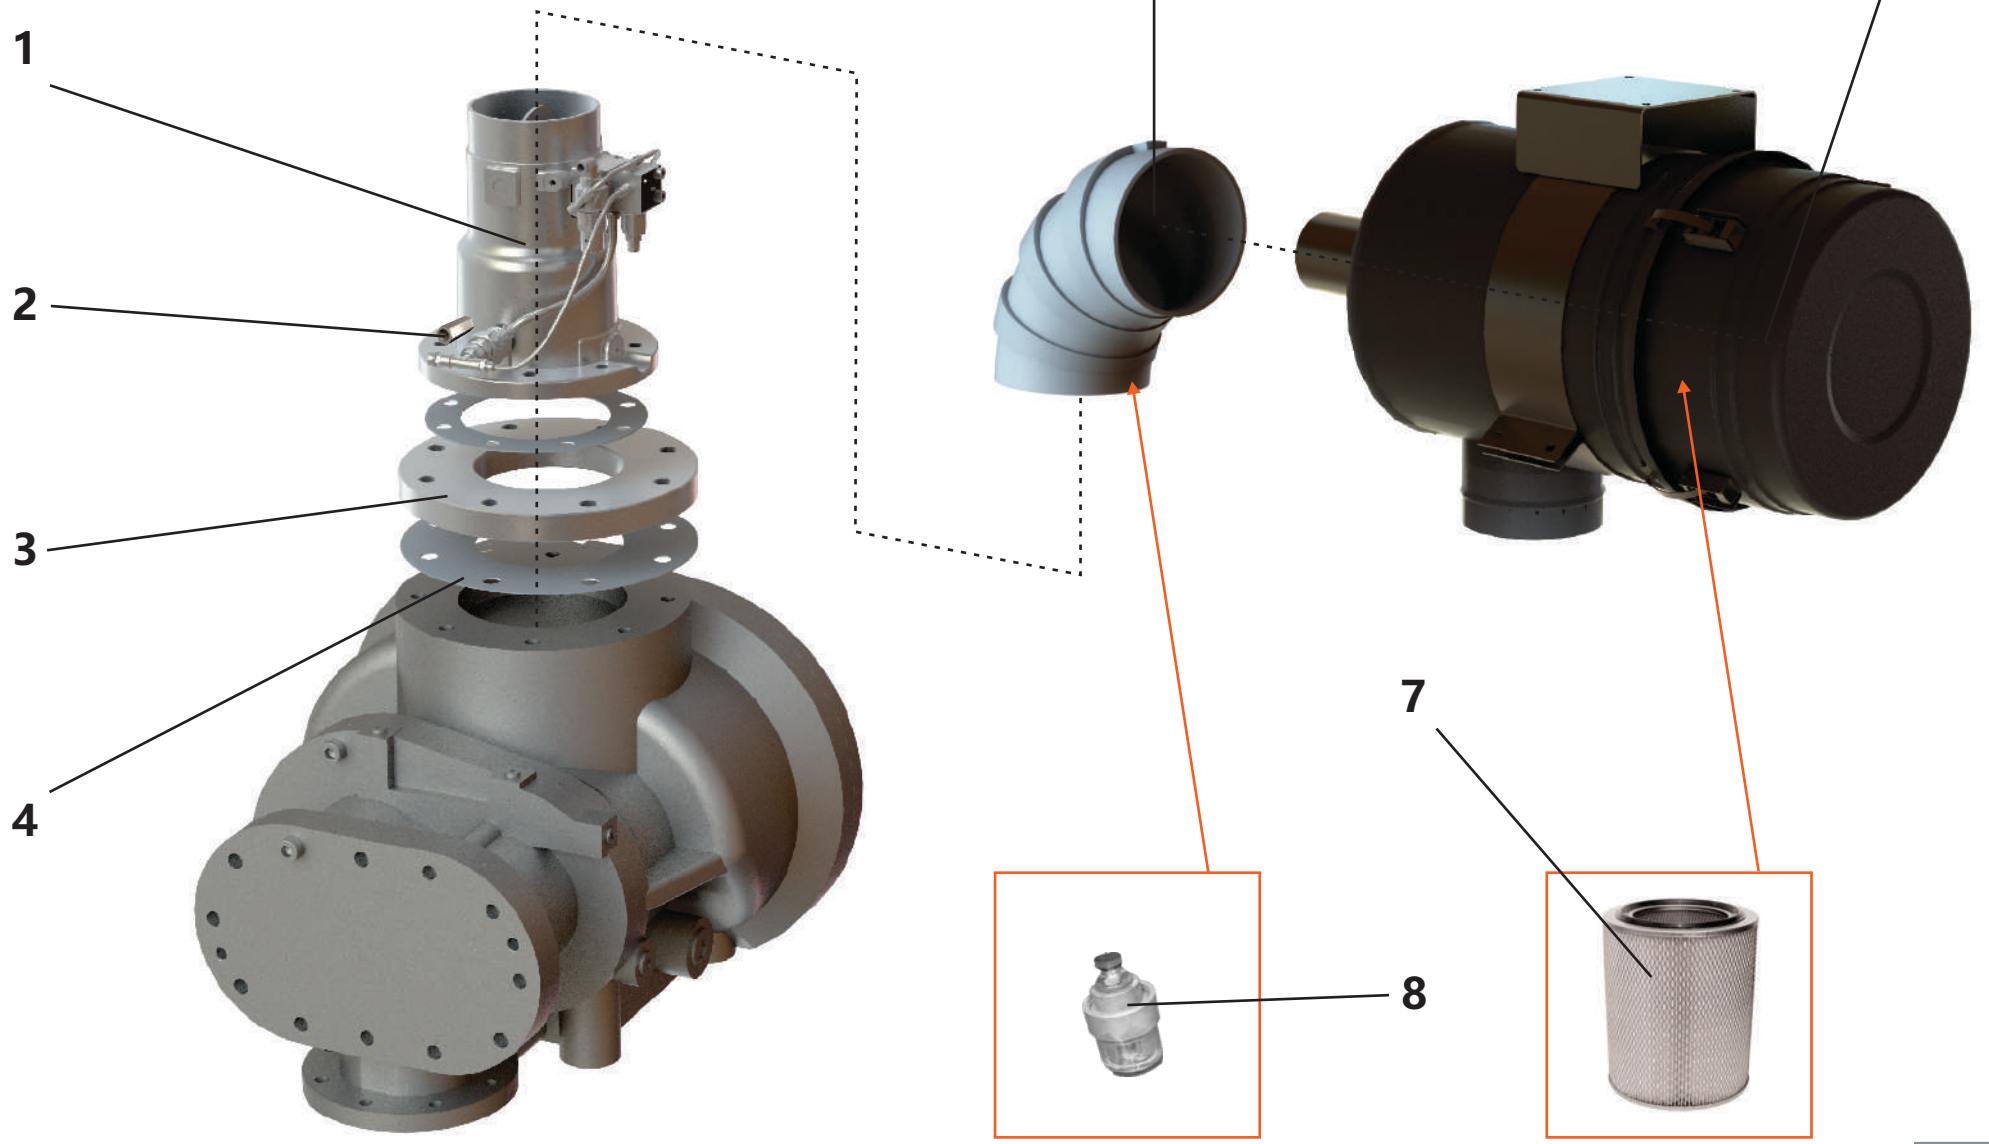

2.2. Система пневморегулирования

2.2. Система пневморегулирования

Поз.	Артикул	Наименование	Кол-во	Ед. измер.
1	ЗИФ-00028539	Клапан дроссельный	1	шт.
2	ЗИФ-00011260	Клапан обратный	1	шт.
3	ЗИФ-00028692	Переходник всасывания	1	шт.
4	ЗИФ-00028691	Прокладка переходника всасывания	1	шт.
5	ЗИФ-00028576	Шланг угловой воздуховода d=150	1	шт.
6	ЗИФ-00008755	Фильтр воздушный	1	шт.
7	ЗИФ-00038663	Фильтроэлемент воздушного фильтра	1	шт.
8	ЗИФ-00007487	Индикатор загрязненности	1	шт.