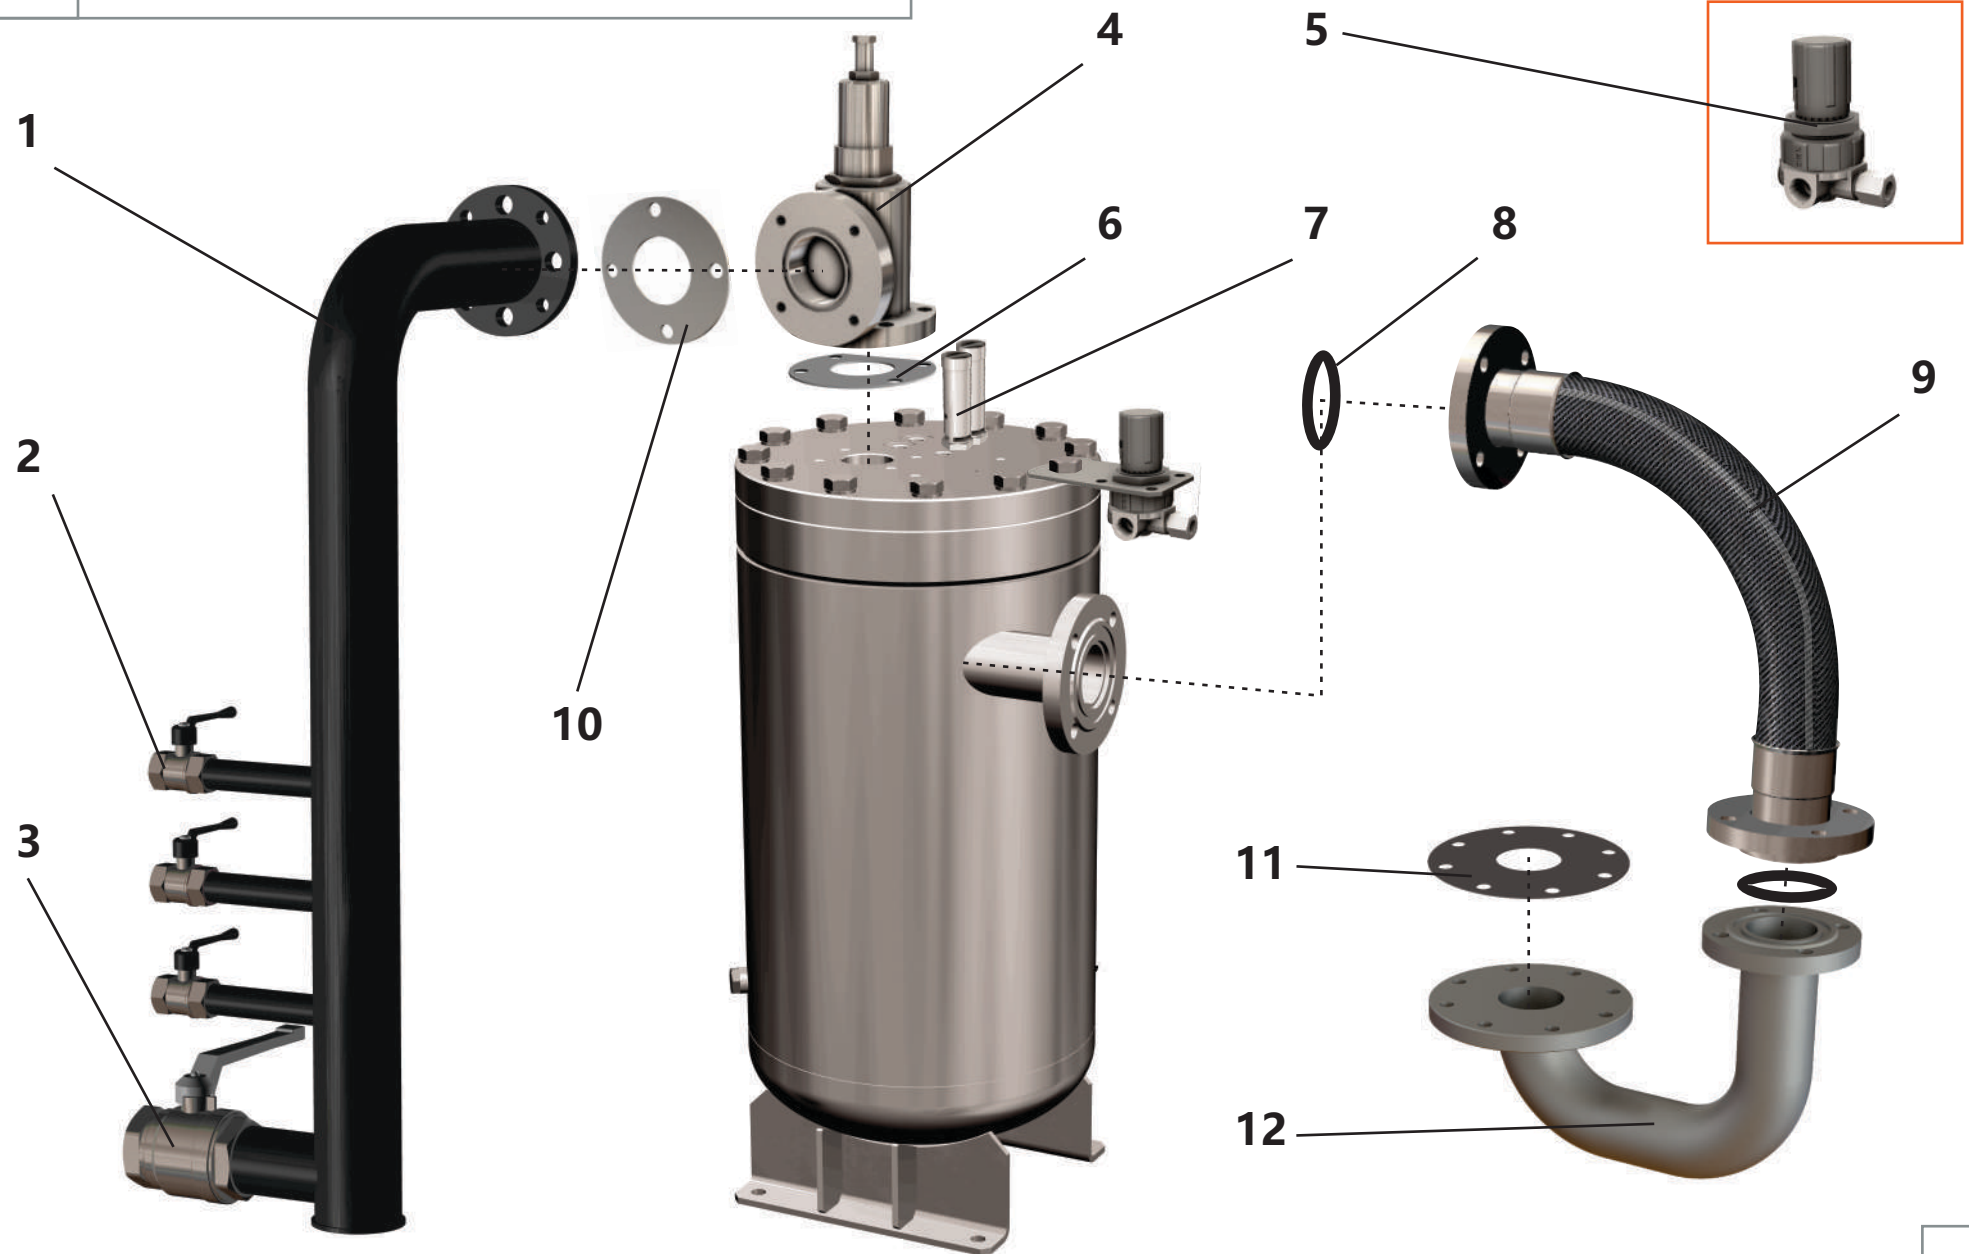

2.1. Система пневморегулирования

2.1. Система пневморегулирования

Поз.	Артикул	Наименование	Кол-во	Ед. измер.
1	ЗИФ-00029138	Труба раздаточная	1	шт.
2	ЗИФ-00005854	Кран шаровой латунный Ду-20	3	шт.
3	ЗИФ-00011080	Кран шаровой латунный Ду-40	1	шт.
4	ЗИФ-00038808	Клапан минимального давления	1	шт.
5	ЗИФ-00027875	Клапан пропорциональный	1	шт.
6	ЗИФ-00005609	Прокладка	1	шт.
7	ЗИФ-00006203	Клапан предохранительный	2	шт.
8	ЗИФ-00005889	Прокладка	2	шт.
9	ЗИФ-00023402	Металлорукав	1	шт.
10	ЗИФ-00005545	Прокладка	1	шт.
11	ЗИФ-00028677	Прокладка	1	шт.
12	ЗИФ-00028494	Труба нагнетания	1	шт.