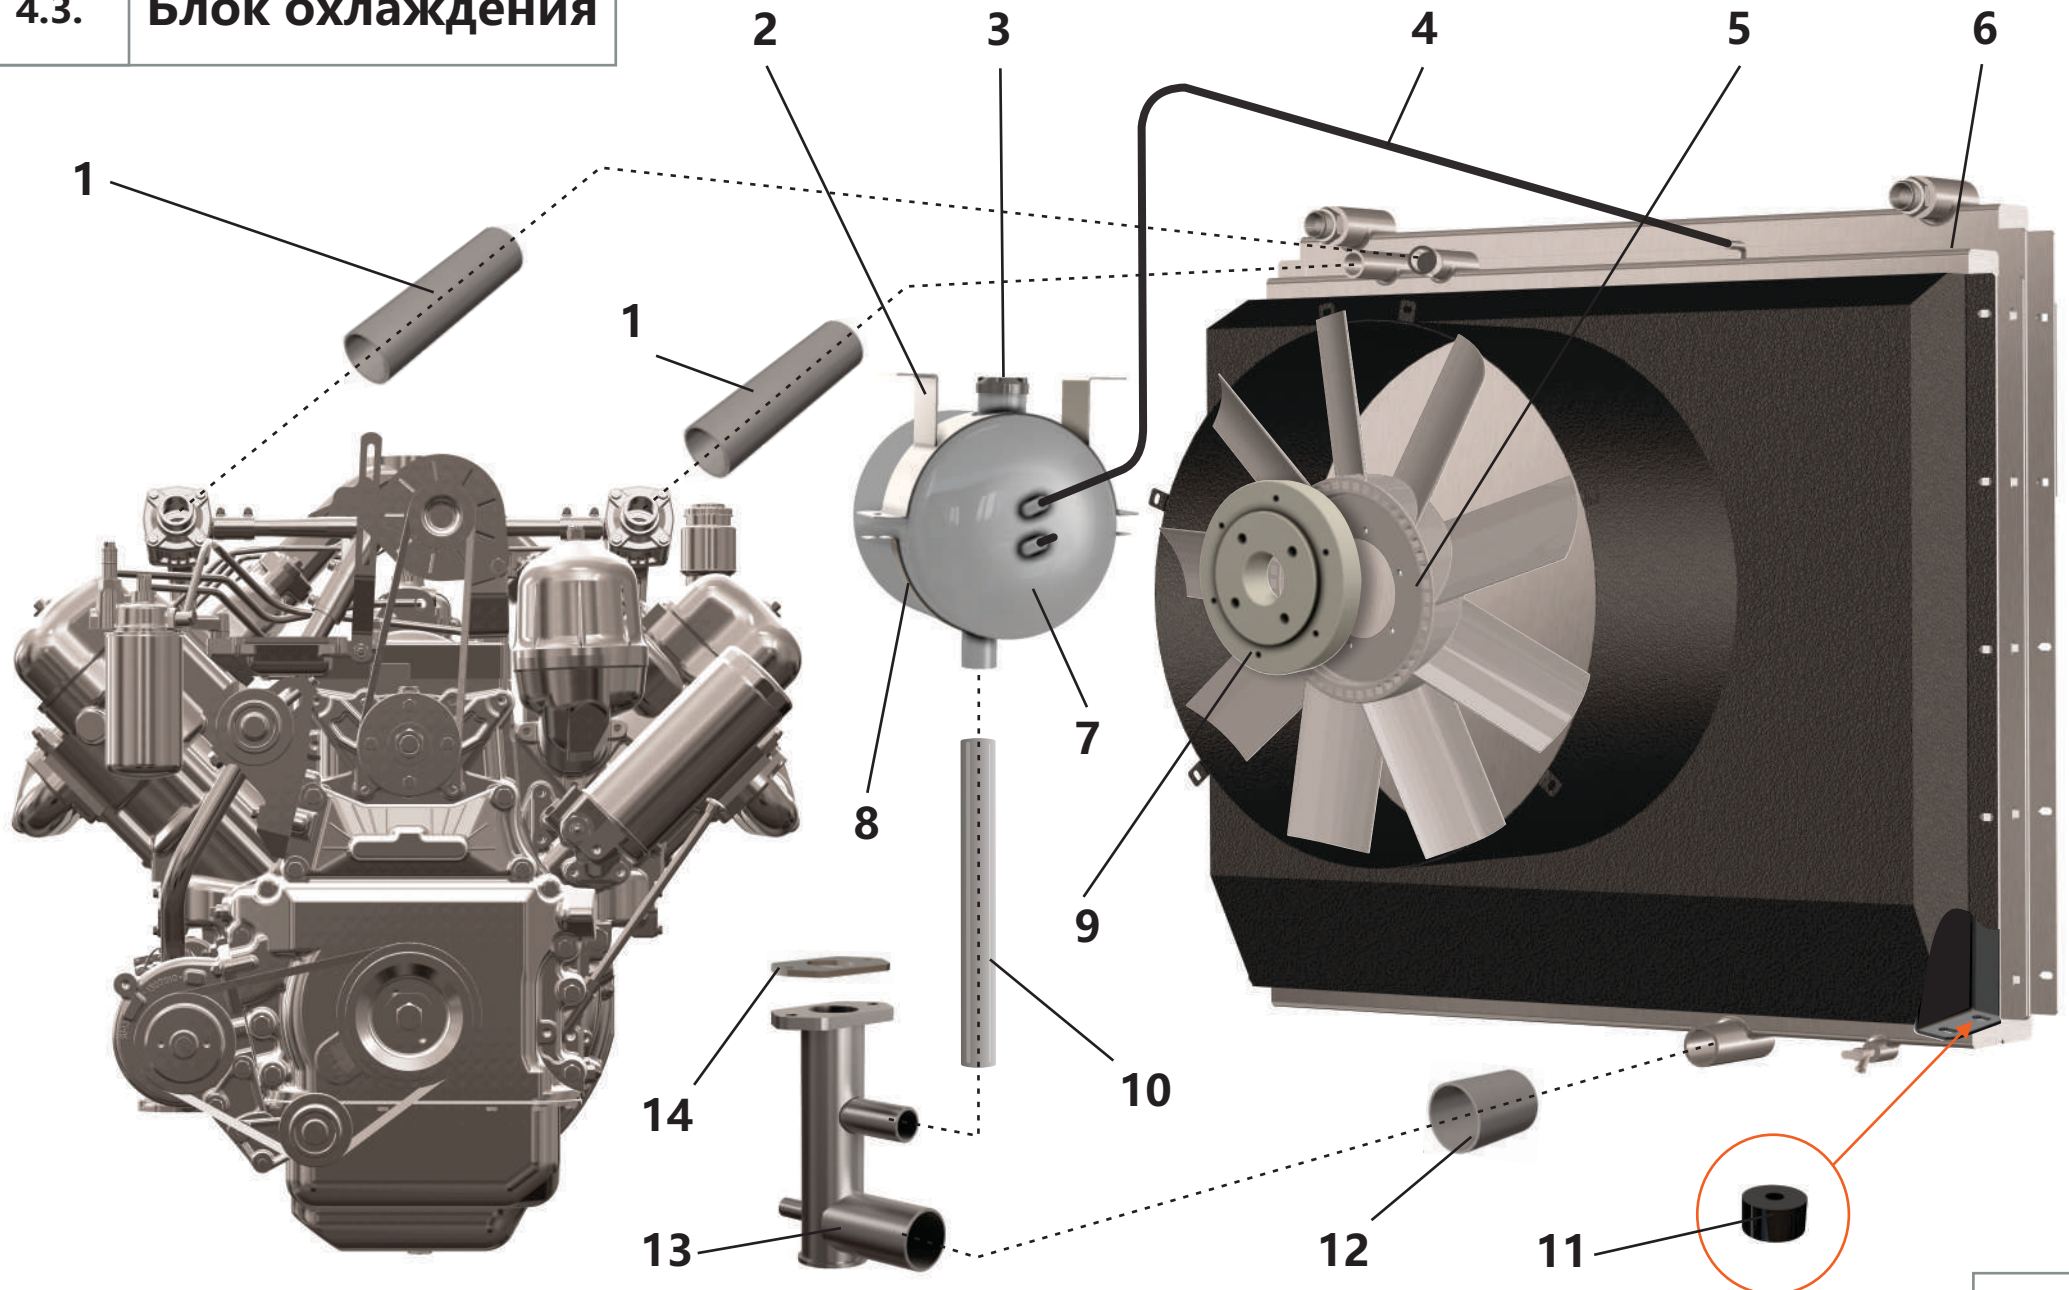

4.3. Блок охлаждения

4.3. Блок охлаждения

Поз.	Артикул	Наименование	Кол-во	Ед. измер.
1	ЗИФ-00034321	Патрубок силиконовый	2	шт.
2	ЗИФ-00005632	Хомут бачка	1	шт.
3	ЗИФ-00005886	Пробка расширительного бачка	1	шт.
4	ЗИФ-00022293	Рукав	1	шт.
5	ЗИФ-00023131	Крыльчатка вентилятора	1	шт.
6	ЗИФ-00025356	Блок охлаждения	1	шт.
7	ЗИФ-00005794	Бачок расширительный	1	шт.
8	ЗИФ-00005427	Кронштейн бачка	1	шт.
9	ЗИФ-00025396	Переходник на крыльчатку	1	шт.
10	ЗИФ-00034706	Шланг водяного патрубка, отводящий	1	шт.
11	ЗИФ-00034322	Патрубок силиконовый	1	шт.
12	ЗИФ-00005873	Подушка	6	шт.
13	ЗИФ-00028636	Патрубок подводящий водяной	1	шт.
14	ЗИФ-00026749	Прокладка патрубка водяного насоса	1	шт.