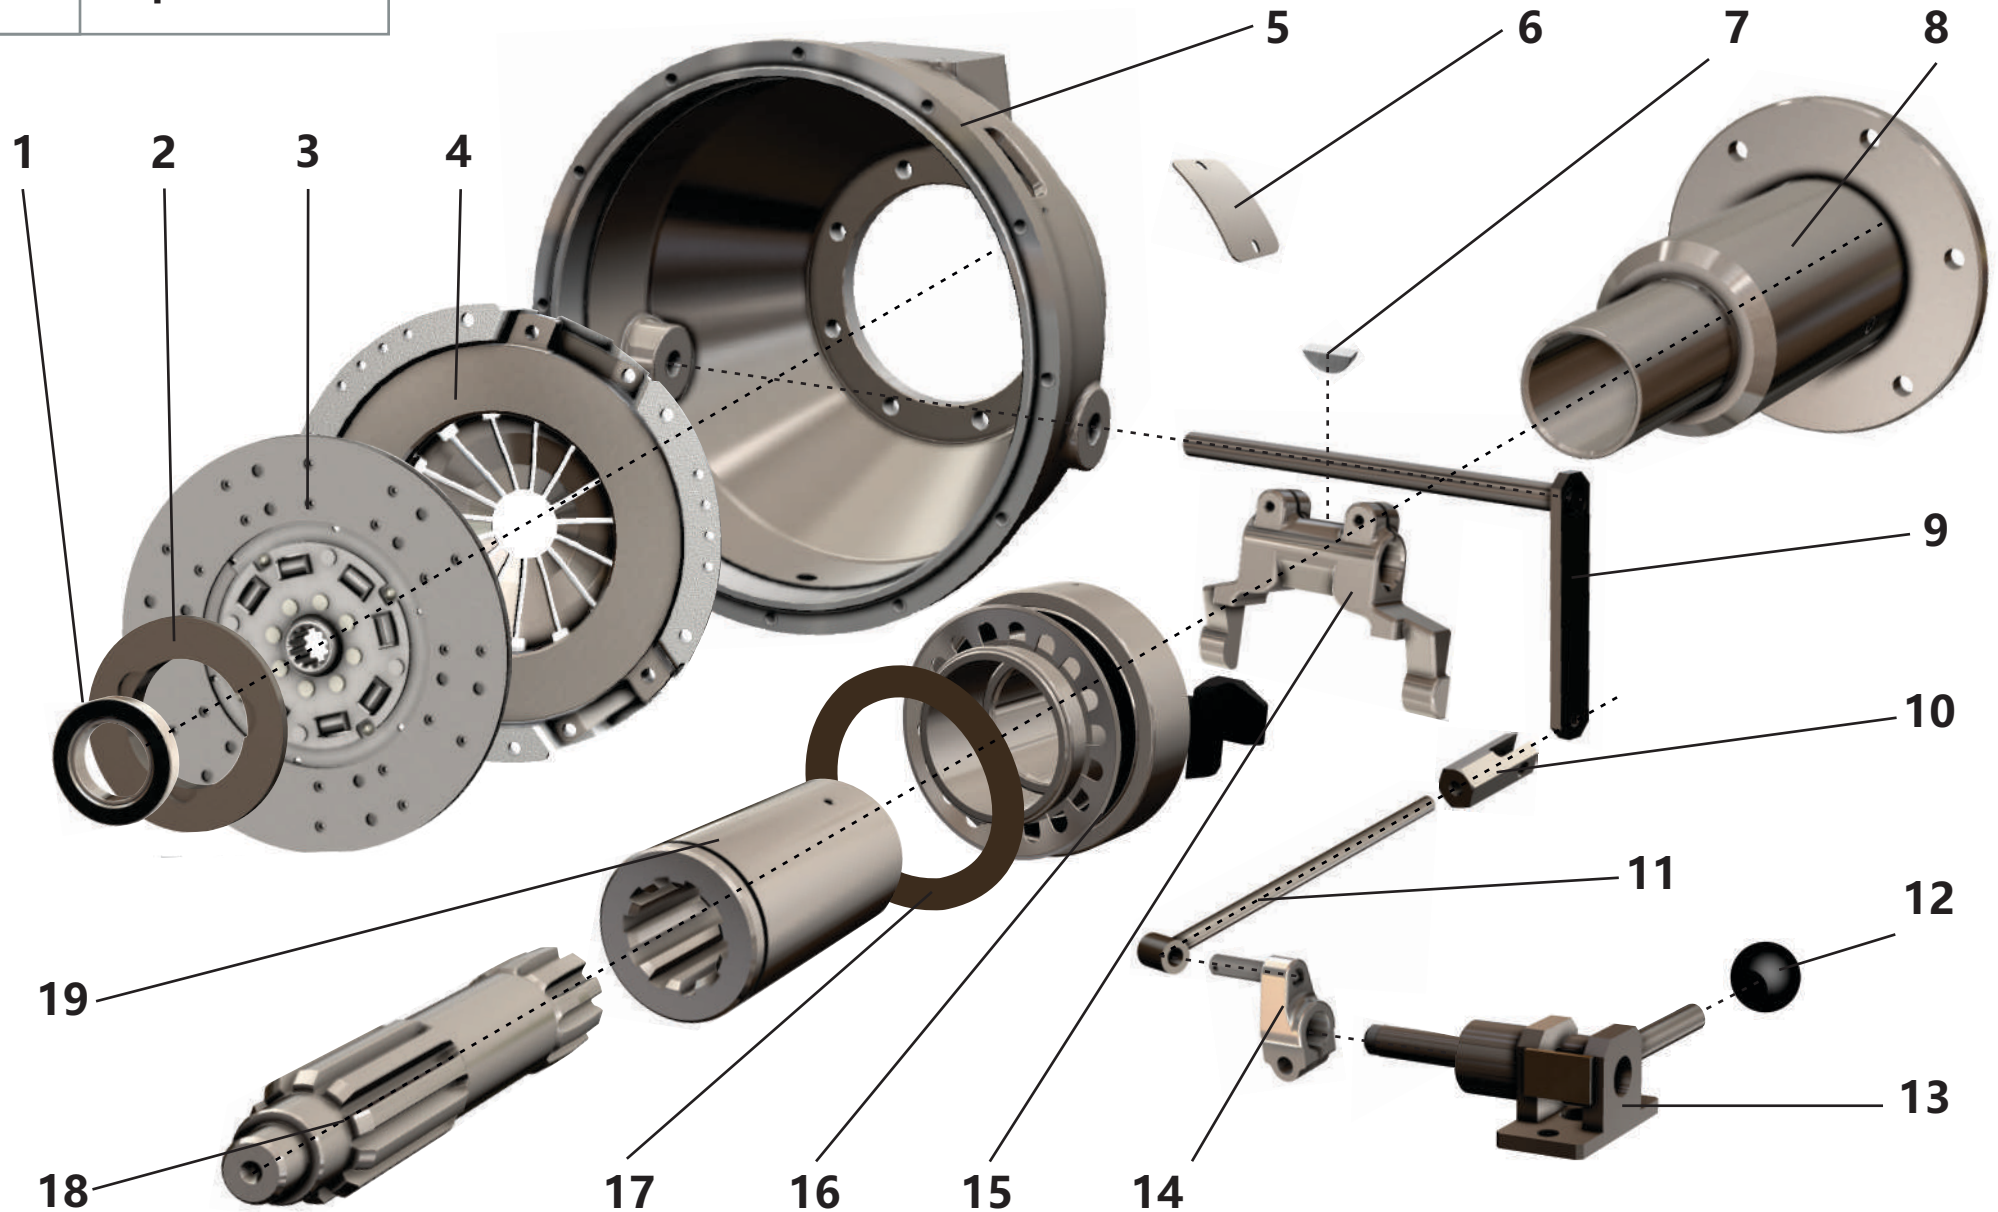

4.2. Сцепление

4.2. Сцепление

Поз.	Артикул	Наименование	Кол-во	Ед. измер.
1	ЗИФ-00025254	Подшипник	1	шт.
2	ЗИФ-00023134	Кольцо упорное	1	шт.
3	ЗИФ-00023133	Диск сцепления ведомый	1	шт.
4	ЗИФ-00023132	Диск сцепления нажимной	1	шт.
5	ЗИФ-00023276	Картер	1	шт.
6	ЗИФ-00007754	Крышка картера	1	шт.
7	ЗИФ-00005692	Шпонка	1	шт.
8	ЗИФ-00023398	Кронштейн отводки	1	шт.
9	ЗИФ-00024099	Валик вилки выключения в сборе	1	шт.
10	ЗИФ-00005560	Вилка	1	шт.
11	ЗИФ-00025400	Тяга выключения сцепления	1	шт.
12	ЗИФ-00017420	Шарик	1	шт.
13	ЗИФ-00025364	Рукоятка с кронштейном	1	шт.
14	ЗИФ-00023666	Рычаг	1	шт.
15	ЗИФ-00023137	Вилка выключения сцепления	1	шт.
16	ЗИФ-00023135	Муфта выключения сцепления	1	шт.
17	ЗИФ-00023136	Кольцо выключения сцепления	1	шт.
18	ЗИФ-00028473	Вал шлицевой	1	шт.
19	ЗИФ-00028472	Втулка шлицевая	1	шт.