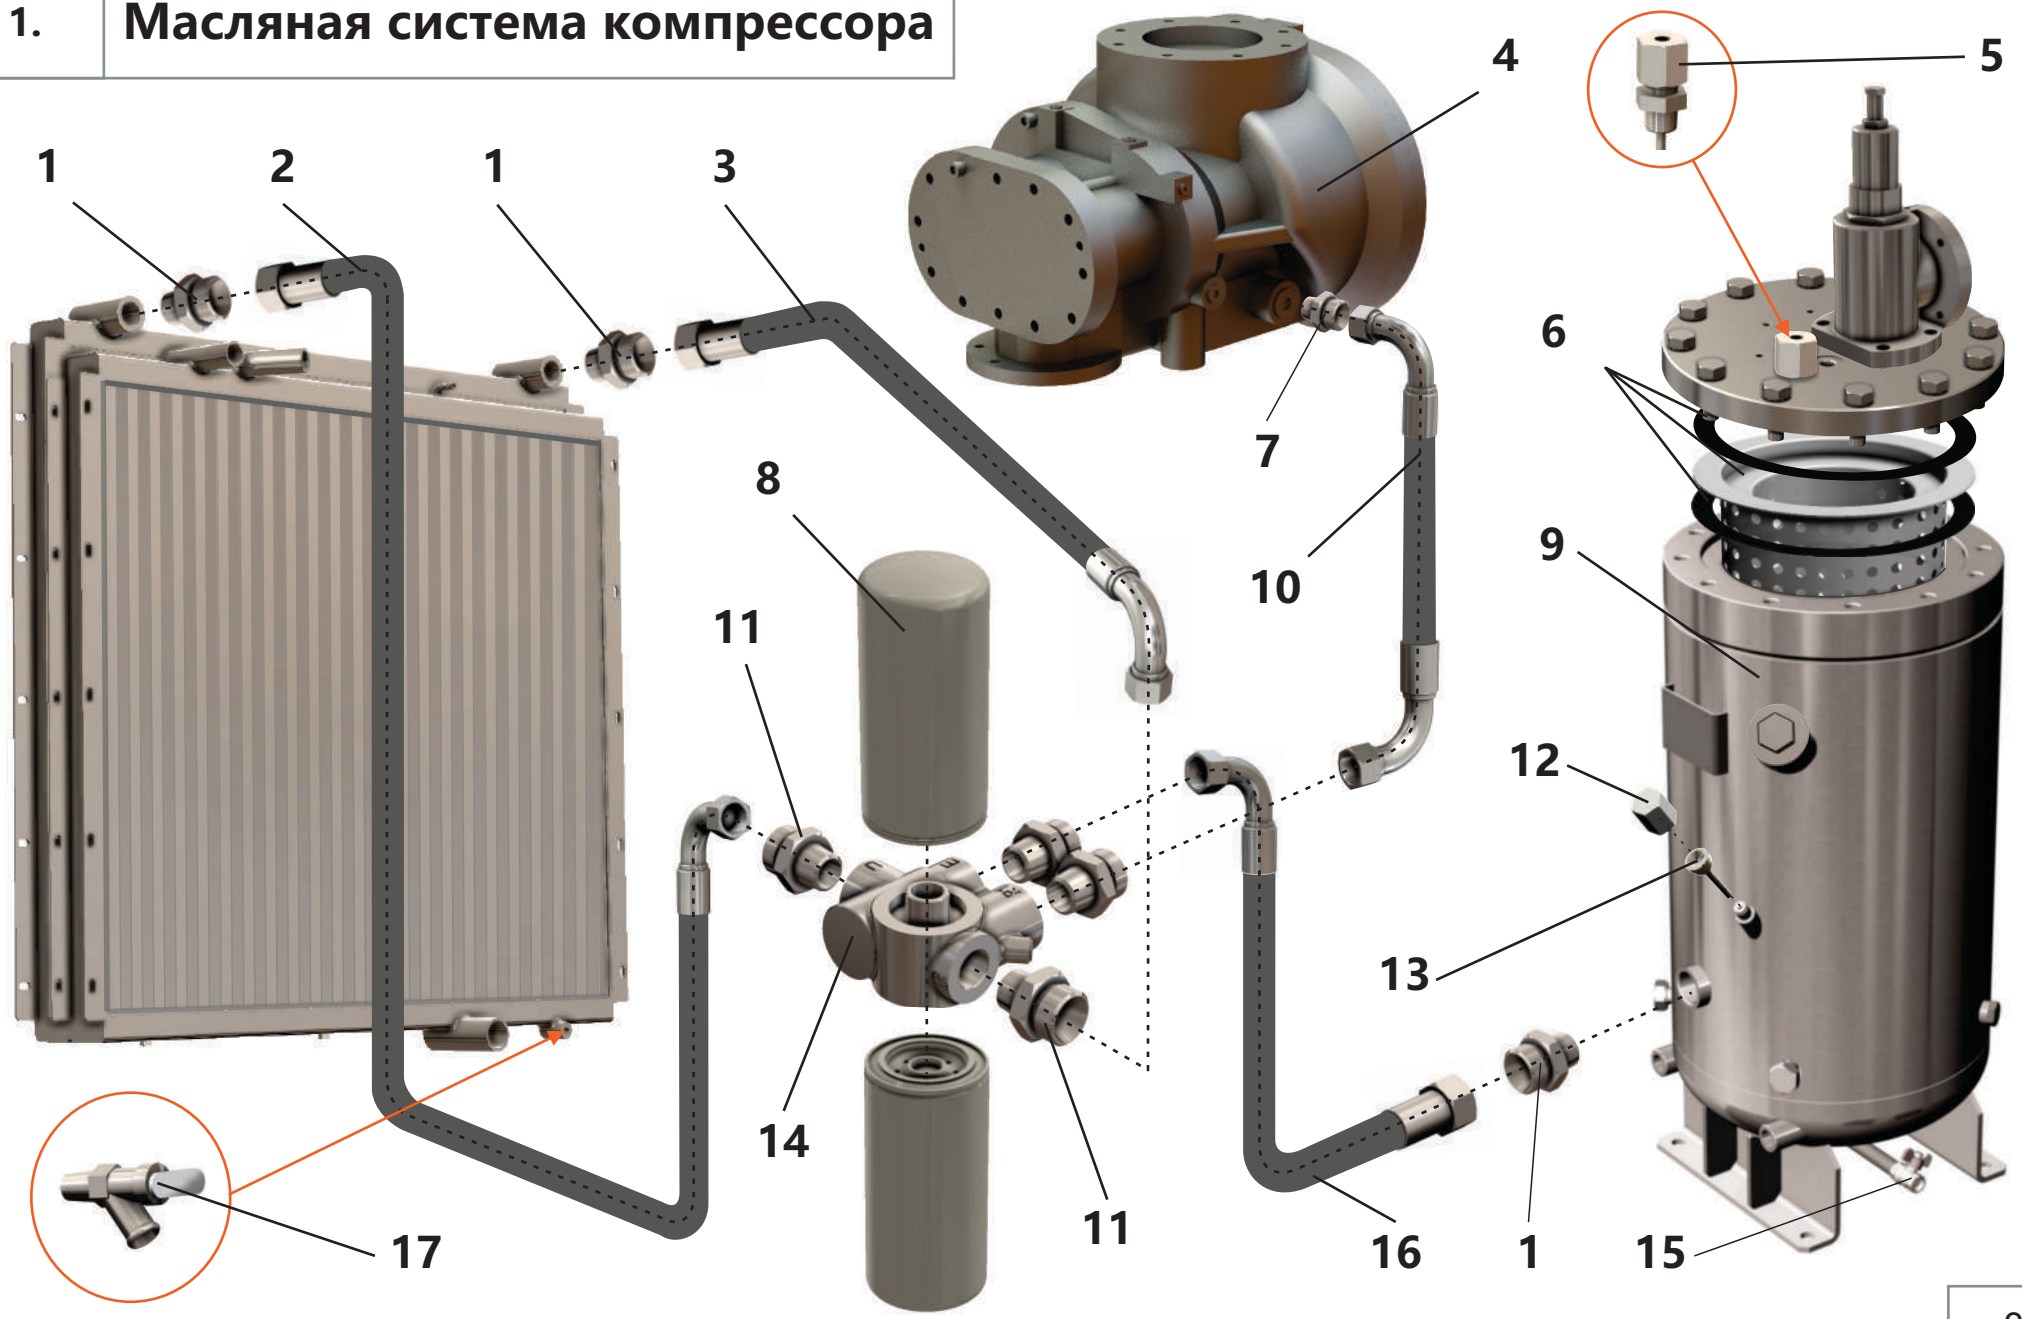

1. Масляная система компрессора

1. Масляная система компрессора

Поз.	Артикул	Наименование	Кол-во	Ед. измер.
1	ЗИФ-00025511	Штуцер	3	шт.
2	ЗИФ-00024147	Рукав РВД L=1600мм	1	шт.
3	ЗИФ-00026055	Рукав РВД L=2400мм	1	шт.
4	ЗИФ-00028392	Компрессор	1	шт.
5	ЗИФ-00024309	Фильтр масляный	1	шт.
6	ЗИФ-00028538	Фильтроэлемент сепаратора сжатого воздуха	1	шт.
7	ЗИФ-00025512	Штуцер	1	шт.
8	ЗИФ-00024640	Фильтроэлемент масляного фильтра	2	шт.
9	ЗИФ-00028670	Сосуд, работающий под давлением	1	шт.
10	ЗИФ-00024145	Рукав РВД L=1500мм	1	шт.
11	ЗИФ-00025510	Штуцер	4	шт.
12	ЗИФ-00005700	Пробка масломера	1	шт.
13	ЗИФ-00006228	Масломер	1	шт.
14	ЗИФ-00019916	Термостат	1	шт.
15	ЗИФ-00010092	Кран шаровый 1/2"	1	шт.
16	ЗИФ-00024146	Рукав РВД L=1400мм	1	шт.
17	ЗИФ-00005853	Кран сливной в сборе	1	шт.