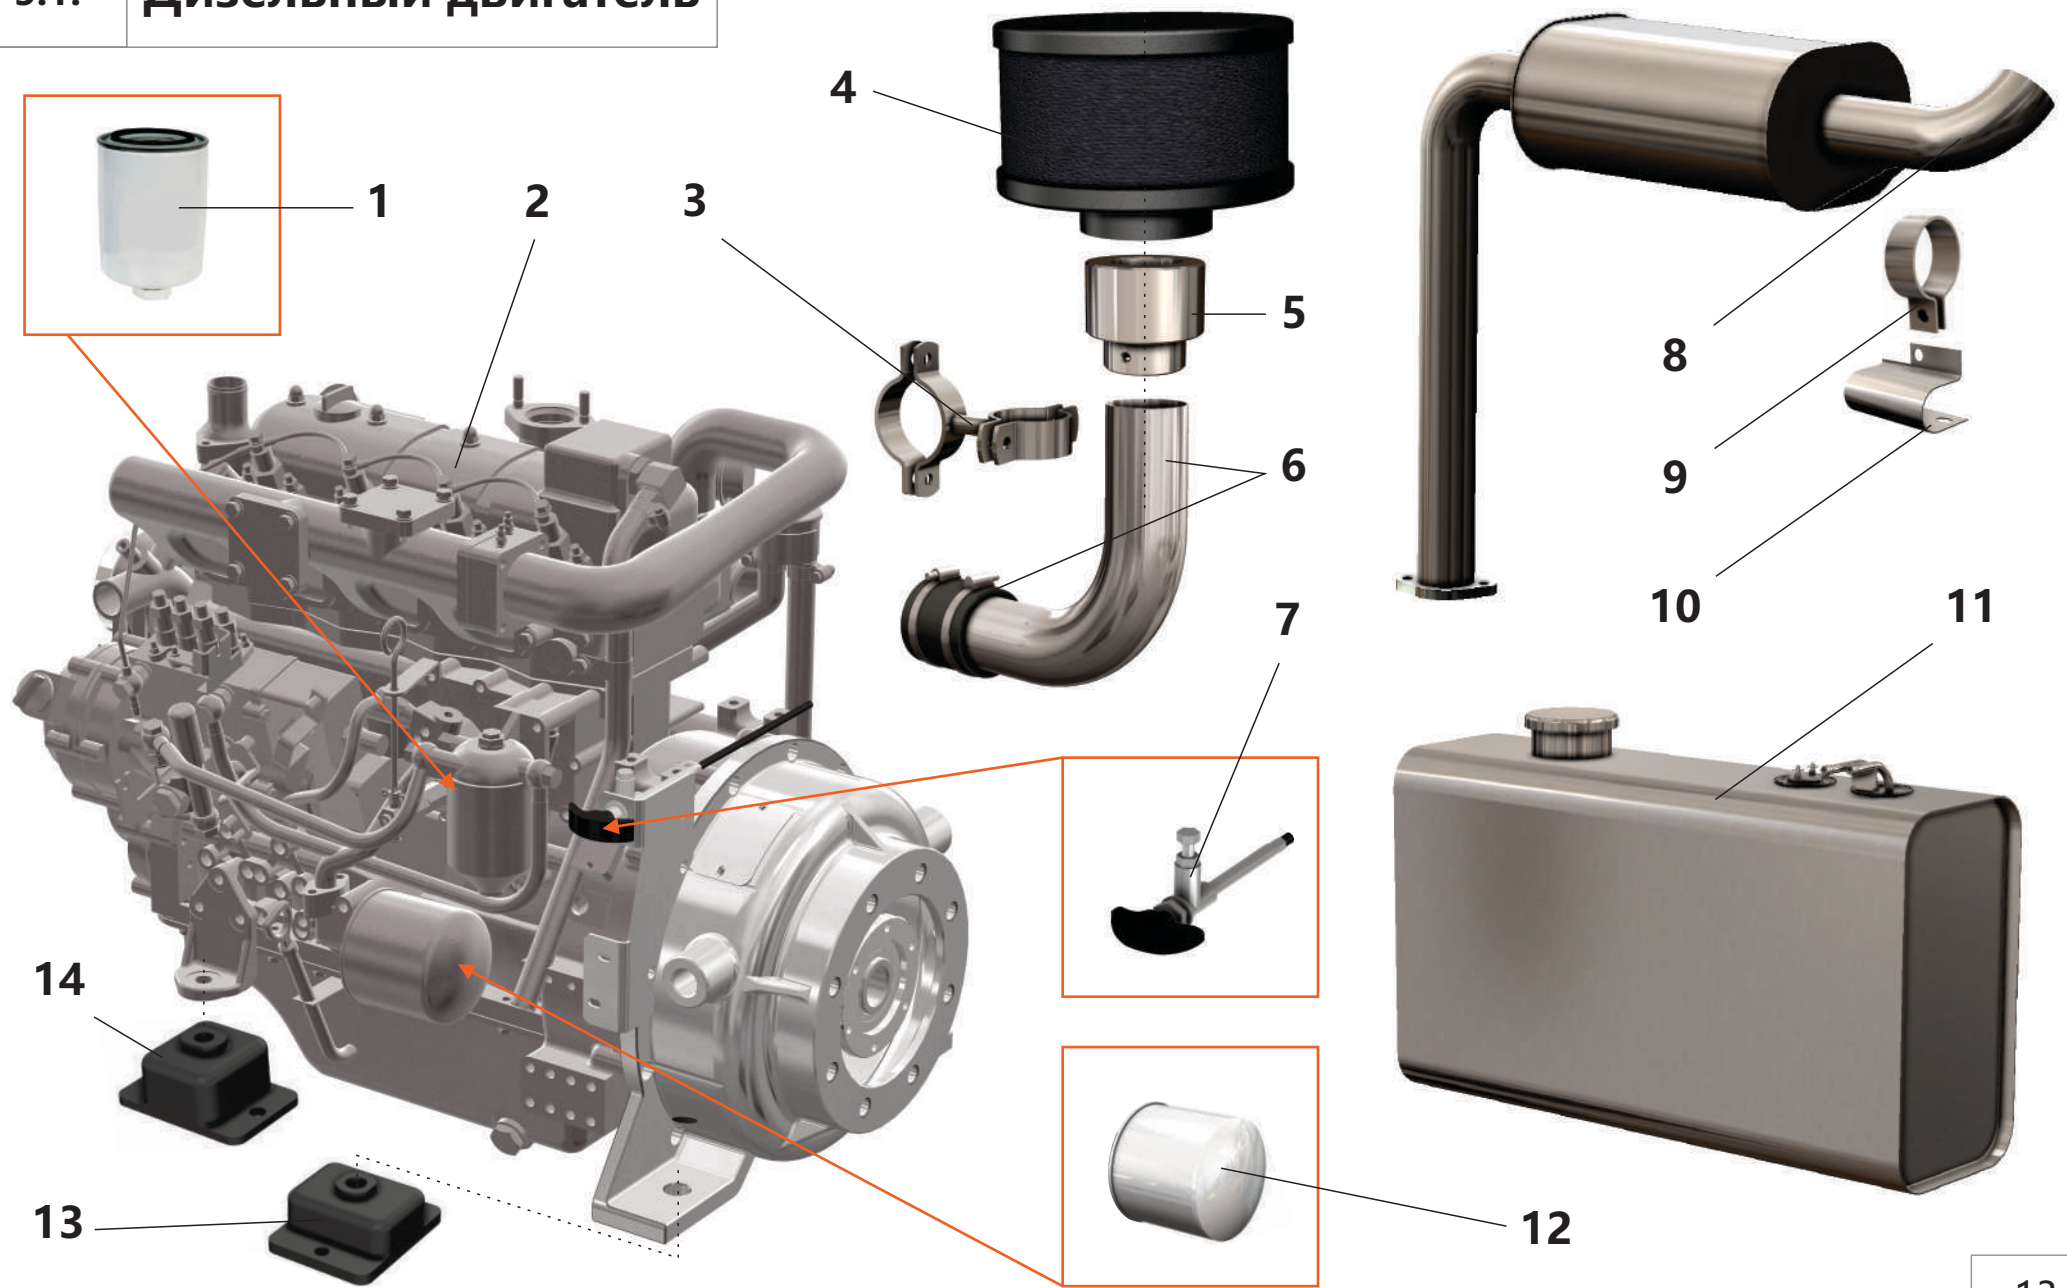

5.1. Дизельный двигатель

5.1. Дизельный двигатель

Поз.	Артикул	Наименование	Кол-во	Ед. измер.
1	ЗИФ-00034118	Фильтроэлемент топливного фильтра.	1	шт.
2	ЗИФ-00033759	Двигатель дизельный FAW 50 кВт	1	шт.
3	ЗИФ-00036536	Кронштейн	1	шт.
4	ЗИФ-00018770	Фильтроэлемент воздушного фильтра	1	шт.
5	ЗИФ-00036418	Втулка (для установки фильтра воздушного)	1	шт.
6	ЗИФ-00036540	Трубопровод	1	шт.
	ЗИФ-00036552	Патрубок	1	шт.
7	ЗИФ-00005903	Тяга управления	1	шт.
8	ЗИФ-00036415	Глушитель	1	шт.
9	ЗИФ-00005669	Зажим	1	шт.
10	ЗИФ-00005677	Амортизатор	1	шт.
11	ЗИФ-00015682	Бак топливный (полный комплект) 80л	1	шт.
12	ЗИФ-00034119	Фильтроэлемент масляного фильтра	1	шт.
13	ЗИФ-00008643	Амортизатор	2	шт.
14	ЗИФ-00036583	Амортизатор	2	шт.