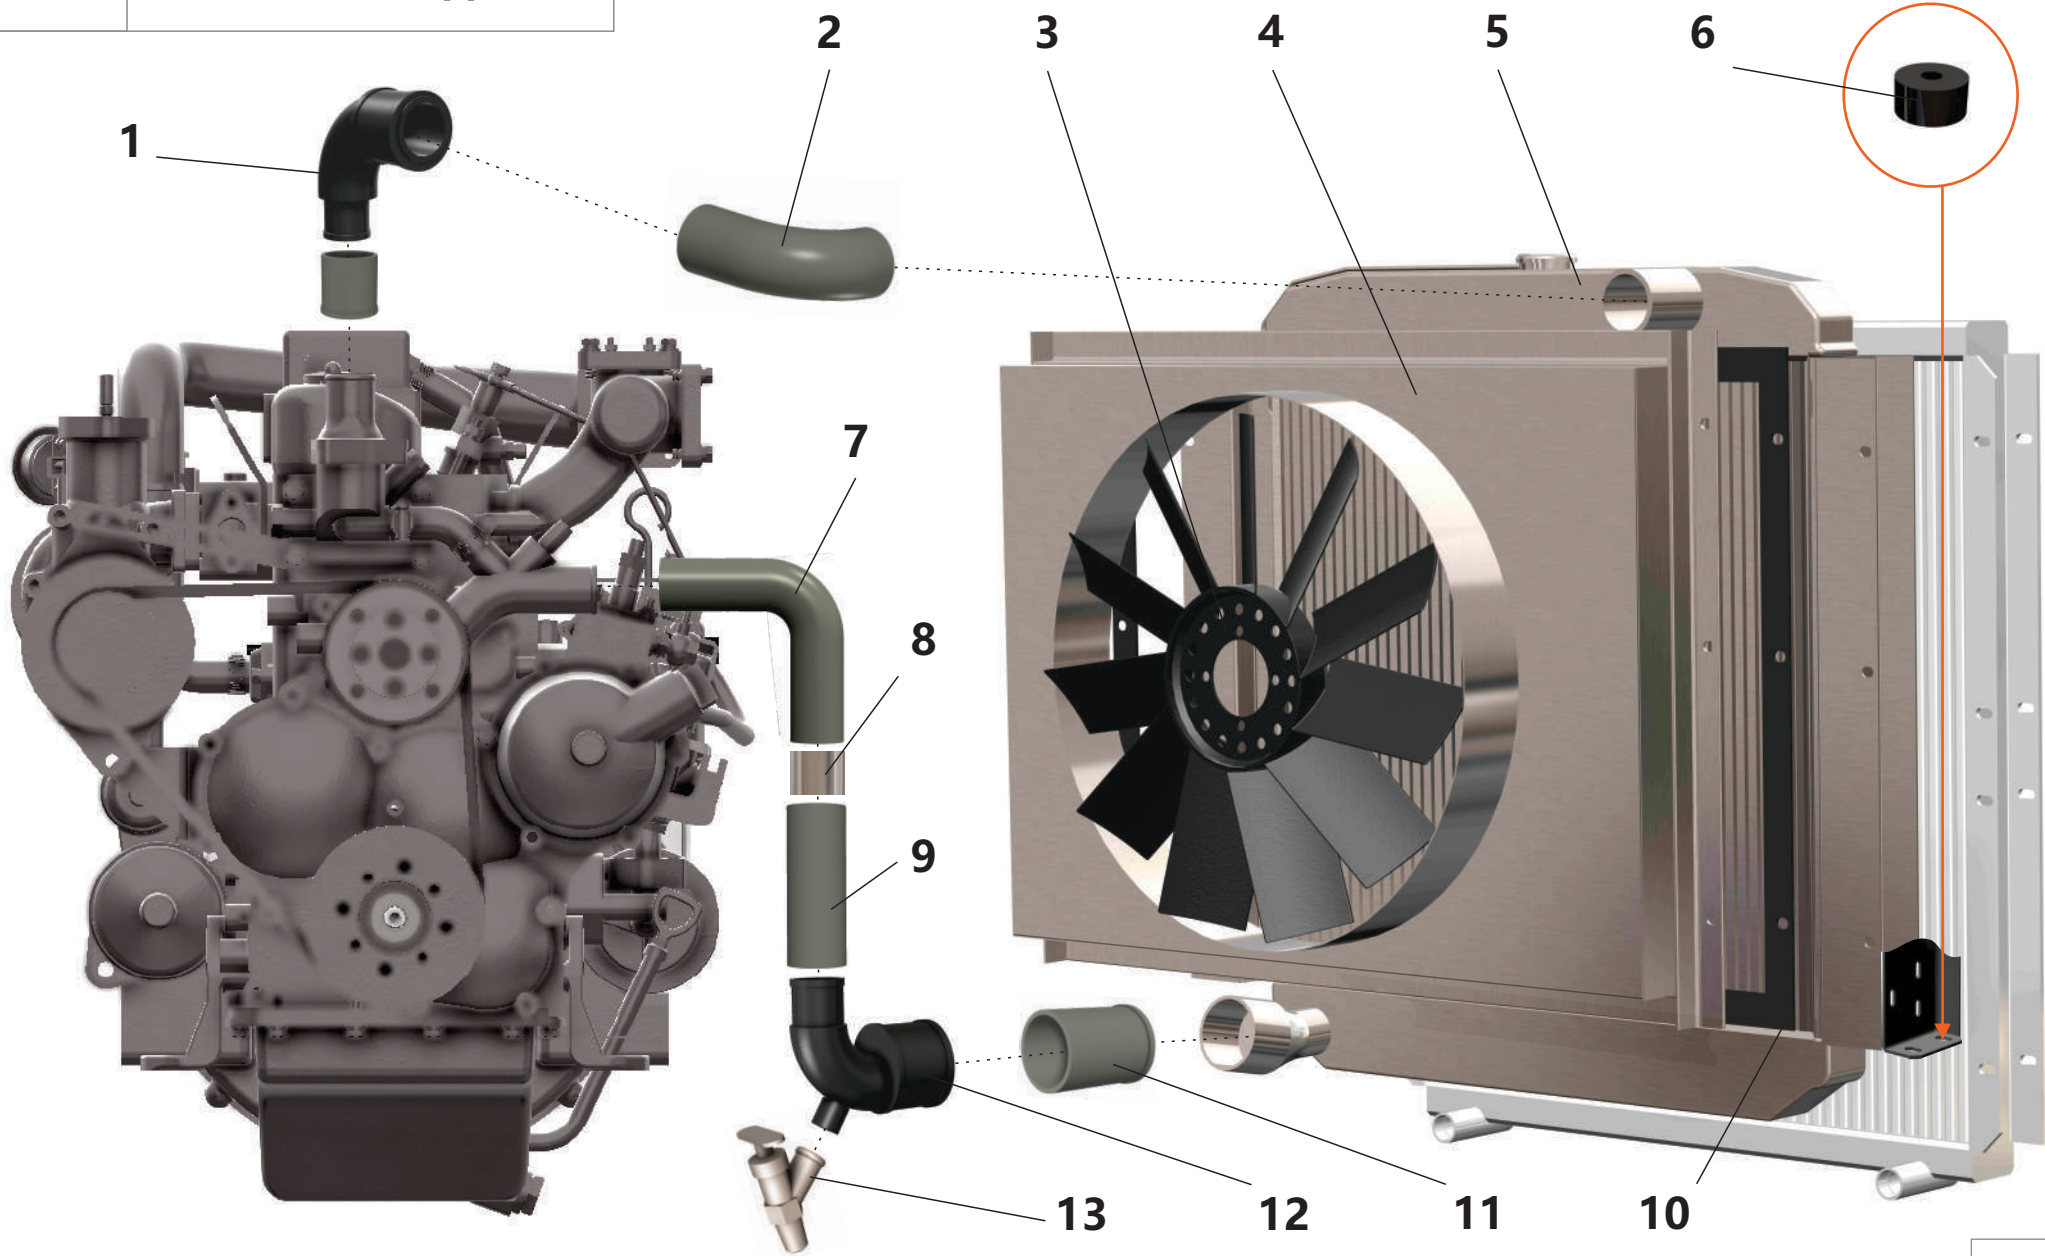

5.3. Блок охлаждения

5.3. Блок охлаждения

Поз.	Артикул	Наименование	Кол-во	Ед. измер.
1	ЗИФ-00005448	Патрубок верхний	1	шт.
2	ЗИФ-00005872	Патрубок /р/ радиатора	1	шт.
3	ЗИФ-00036370	Крыльчатка вентилятора	1	шт.
4	ЗИФ-00036405	Диффузор	1	шт.
5	ЗИФ-00006467	Радиатор в сборе	1	шт.
6	ЗИФ-00005873	Подушка	6	шт.
7	ЗИФ-00036547	Патрубок	1	шт.
8	ЗИФ-00036545	Втулка	1	шт.
9	ЗИФ-00036467	Патрубок	1	шт.
10	ЗИФ-00036404	Прокладка	1	шт.
11	ЗИФ-00006465	Патрубок	1	шт.
12	ЗИФ-00006268	Патрубок нижний	1	шт.
13	ЗИФ-00005853	Кран сливной в сборе	1	шт.