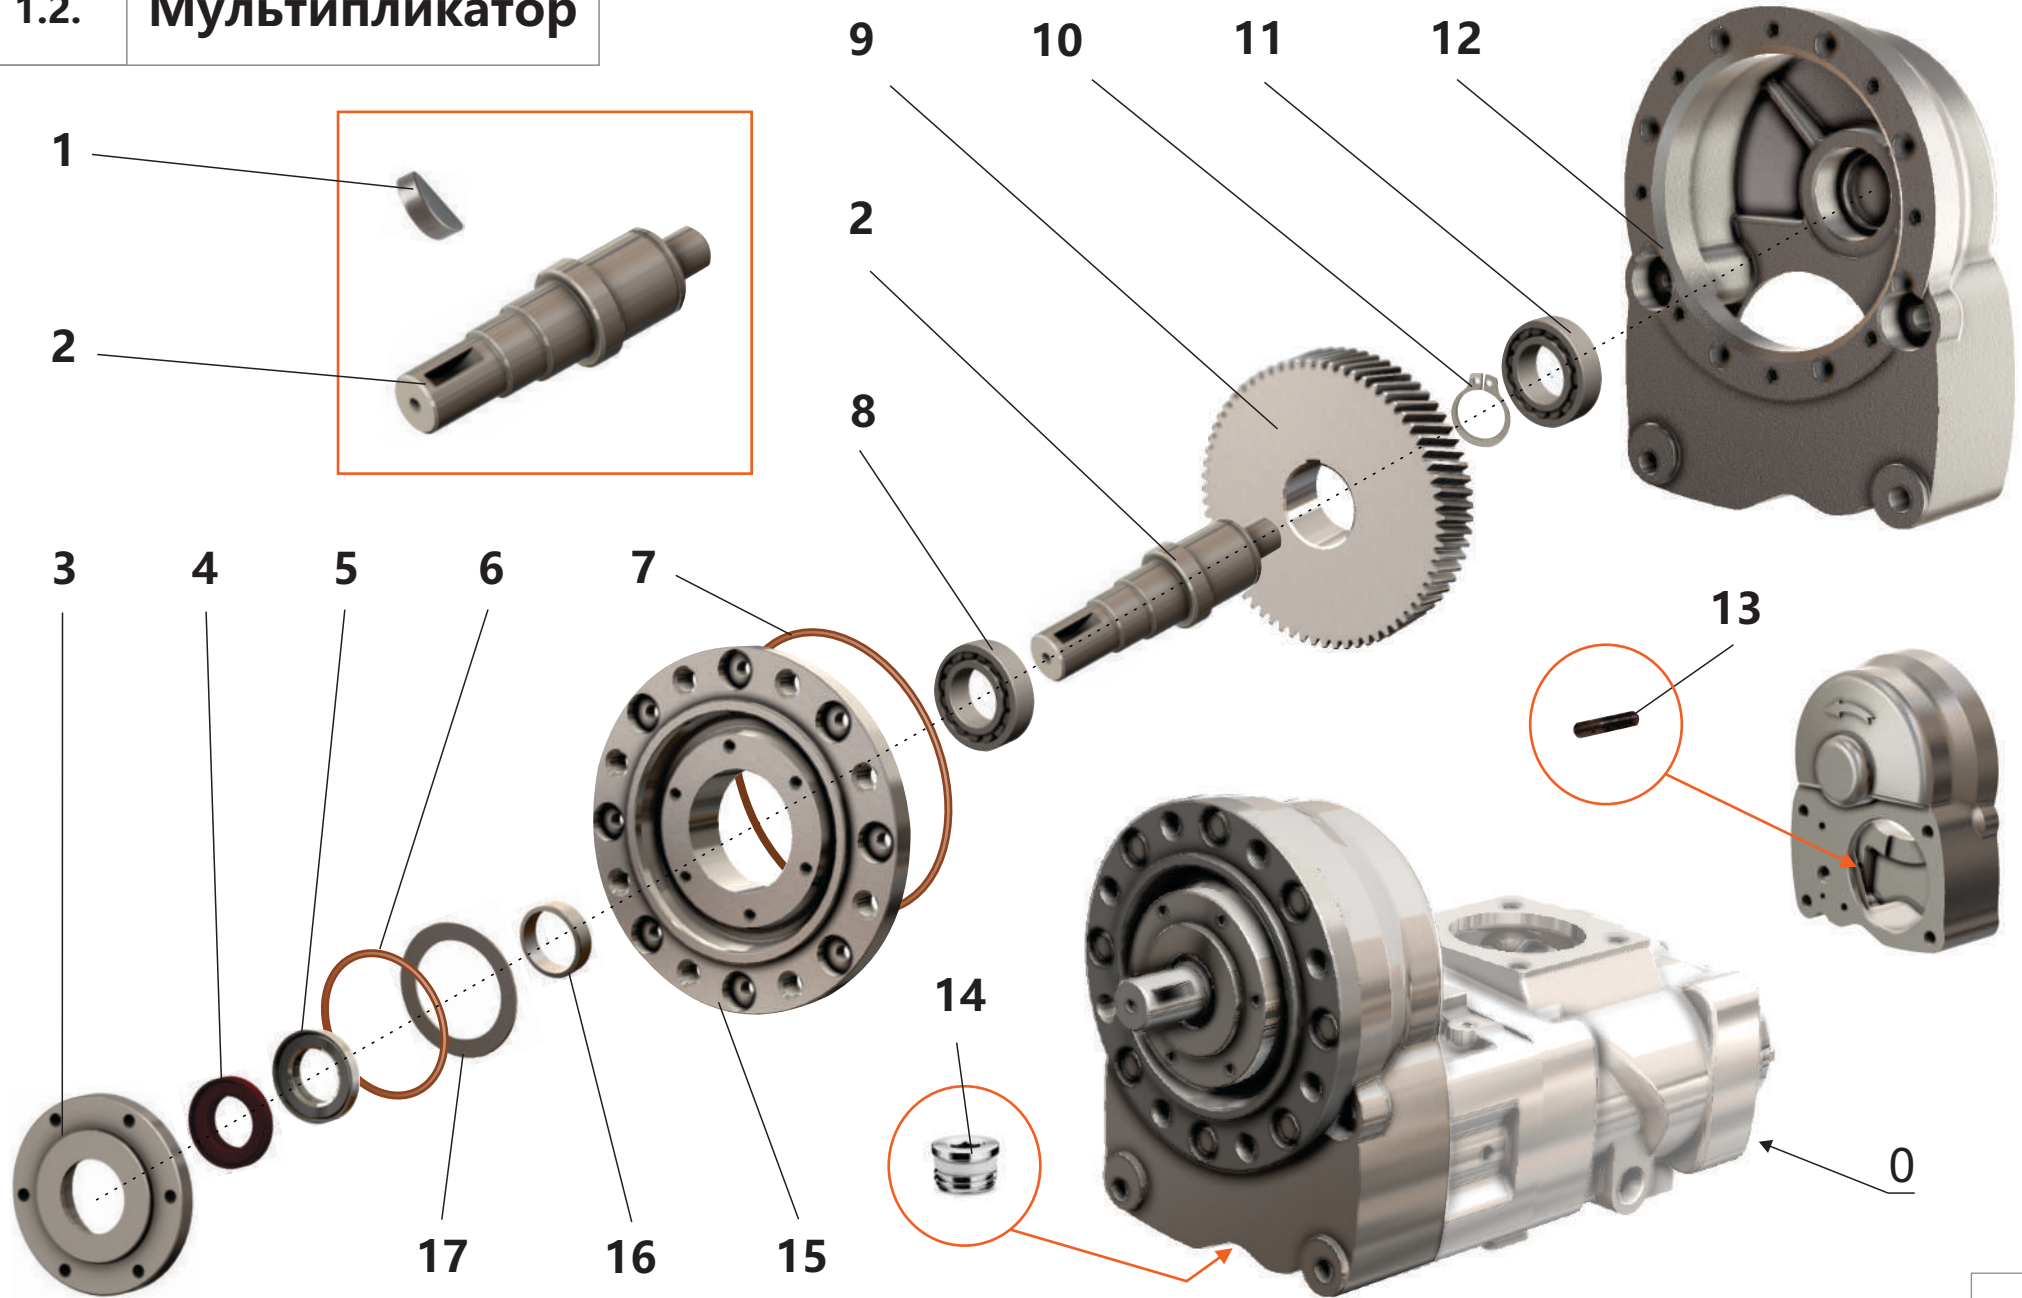

1.2. Мультипликатор

1.2. Мультипликатор

Поз.	Артикул	Наименование	Кол-во	Ед. измер.
0	ЗИФ-00016982	Компрессор	1	шт.
1	ЗИФ-00006865	Шпонка	2	шт.
2	ЗИФ-00006840	Вал	1	шт.
3	ЗИФ-00006841	Крышка	1	шт.
4	ЗИФ-00007030	Манжета	1	шт.
5	ЗИФ-00007031	Манжета	1	шт.
6	ЗИФ-00029867	Кольцо уплотнительное	1	шт.
7	ЗИФ-00029868	Кольцо уплотнительное	1	шт.
8	ЗИФ-00018669	Подшипник	1	шт.
9	ЗИФ-00007961	Колесо зубчатое	1	шт.
10	ЗИФ-00007017	Кольцо	1	шт.
11	ЗИФ-00018672	Подшипник	1	шт.
12	ЗИФ-00006838	Корпус	1	шт.
13	ЗИФ-00006843	Форсунка	1	шт.
14	ЗИФ-00005836	Фитинг (заглушка)	2	шт.
15	ЗИФ-00006839	Крышка мультипликатора	1	шт.
16	ЗИФ-00006987	Внутреннее кольцо подшипника	1	шт.
17	ЗИФ-00006846	Прокладка	1	шт.