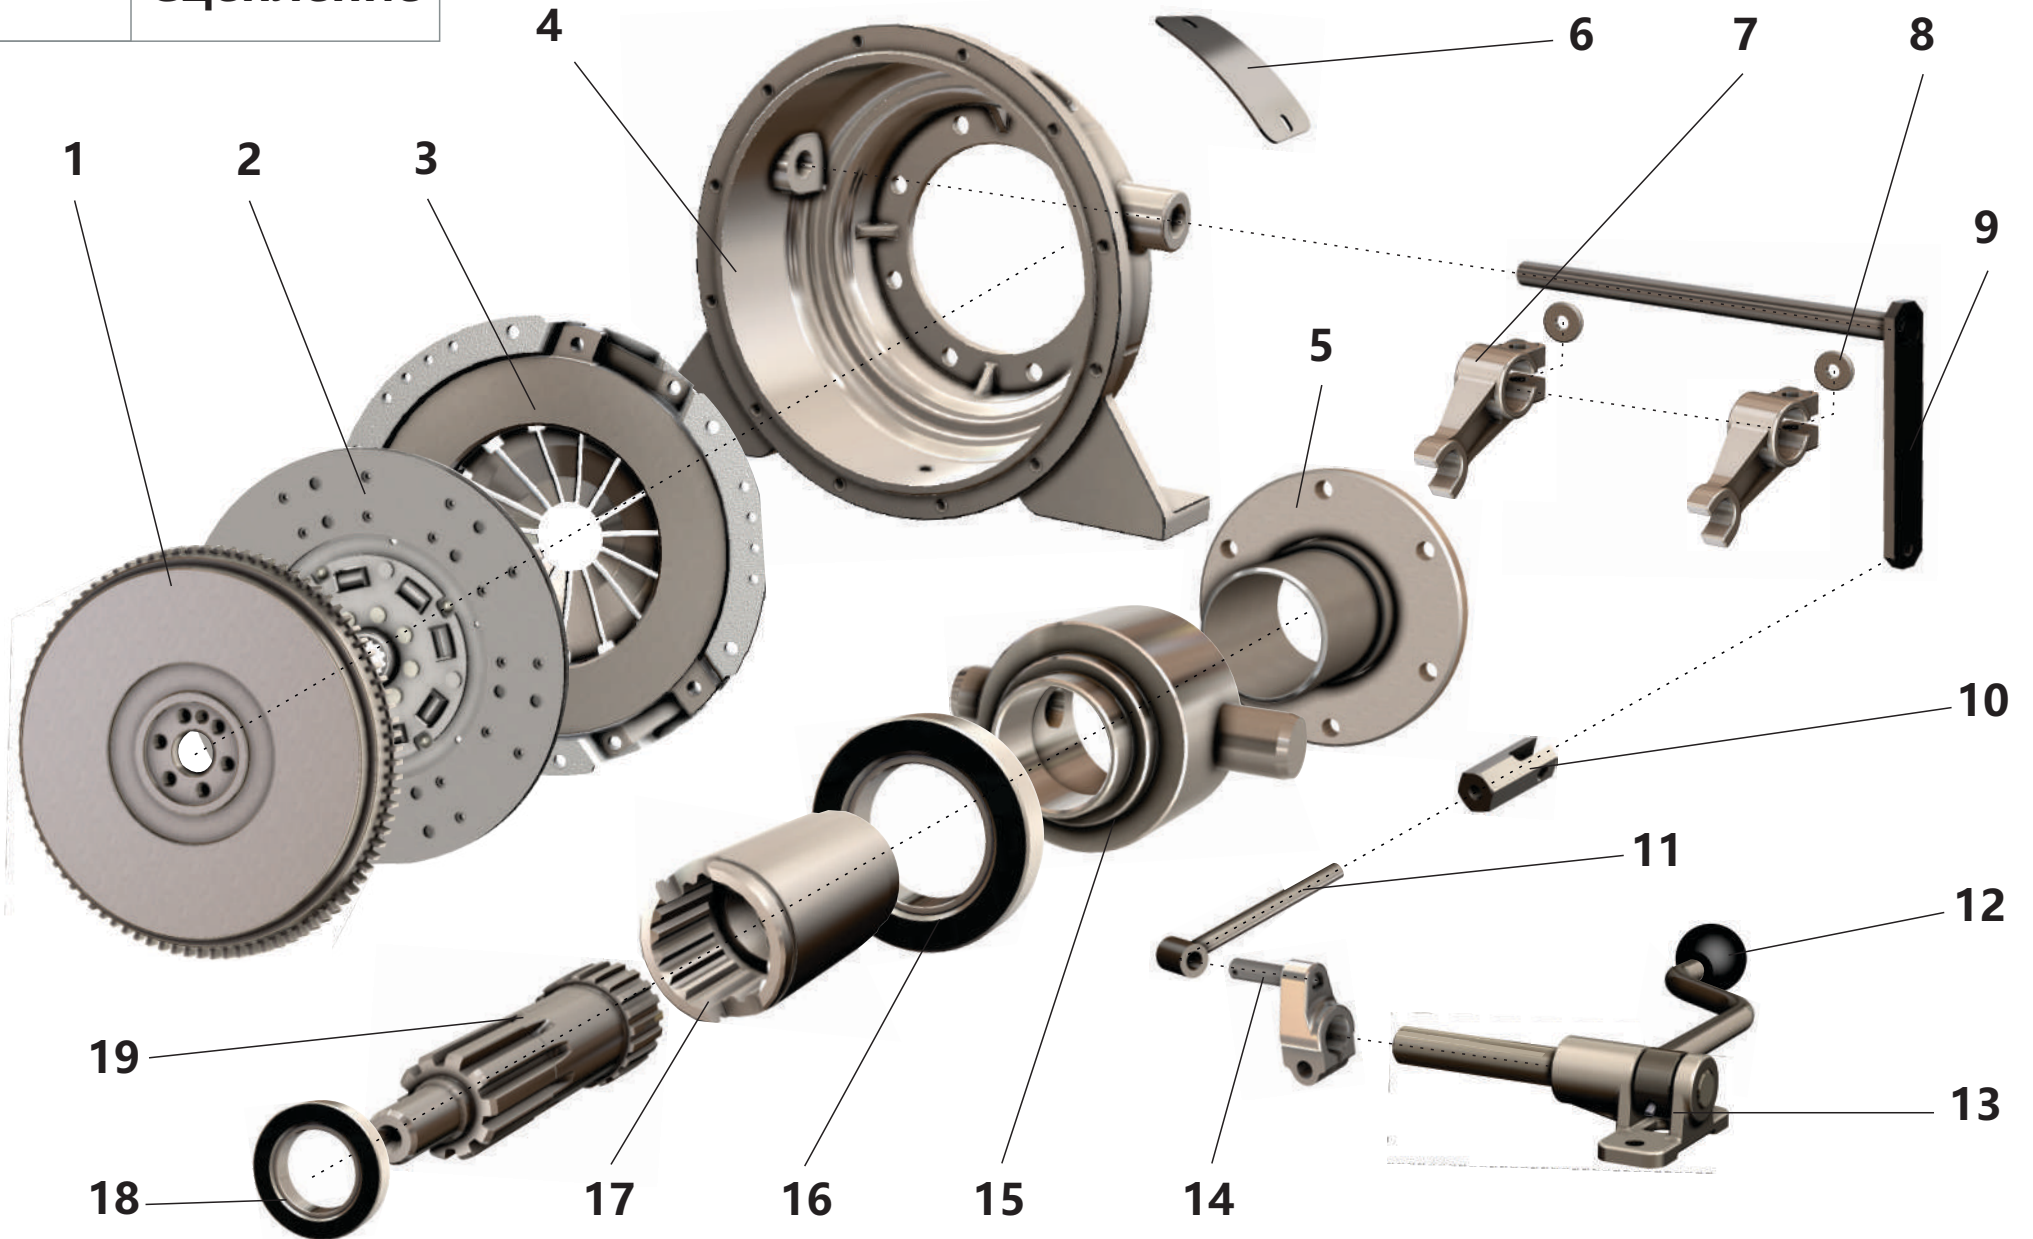

5.2. Сцепление

5.2. Сцепление

Поз.	Артикул	Наименование	Кол-во	Ед. измер.
1	ЗИФ-00036382	Маховик двигателя	1	шт.
2	ЗИФ-00036098	Диск сцепления ведомый	1	шт.
3	ЗИФ-00036099	Корзина сцепления	1	шт.
4	ЗИФ-00036412	Картер сцепления	1	шт.
5	ЗИФ-00036380	Кронштейн отводки	1	шт.
6	ЗИФ-00036384	Крышка картера	1	шт.
7	ЗИФ-00005812	Вилка выключения сцепления	2	шт.
8	ЗИФ-00005692	Шпонка	2	шт.
9	ЗИФ-00038126	Валик вилки выключения в сборе	1	шт.
10	ЗИФ-00005560	Вилка	1	шт.
11	ЗИФ-00036375	Стержень	1	шт.
12	ЗИФ-00017420	Шарик	1	шт.
13	ЗИФ-00036372	Рукоятка с кронштейном	1	шт.
14	ЗИФ-00023666	Рычаг	1	шт.
15	ЗИФ-00036376	Отводка	1	шт.
16	ЗИФ-00037059	Подшипник	1	шт.
17	ЗИФ-00006325	Втулка	1	шт.
18	ЗИФ-00036385	Подшипник	1	шт.
19	ЗИФ-00036383	Вал первичный	1	шт.