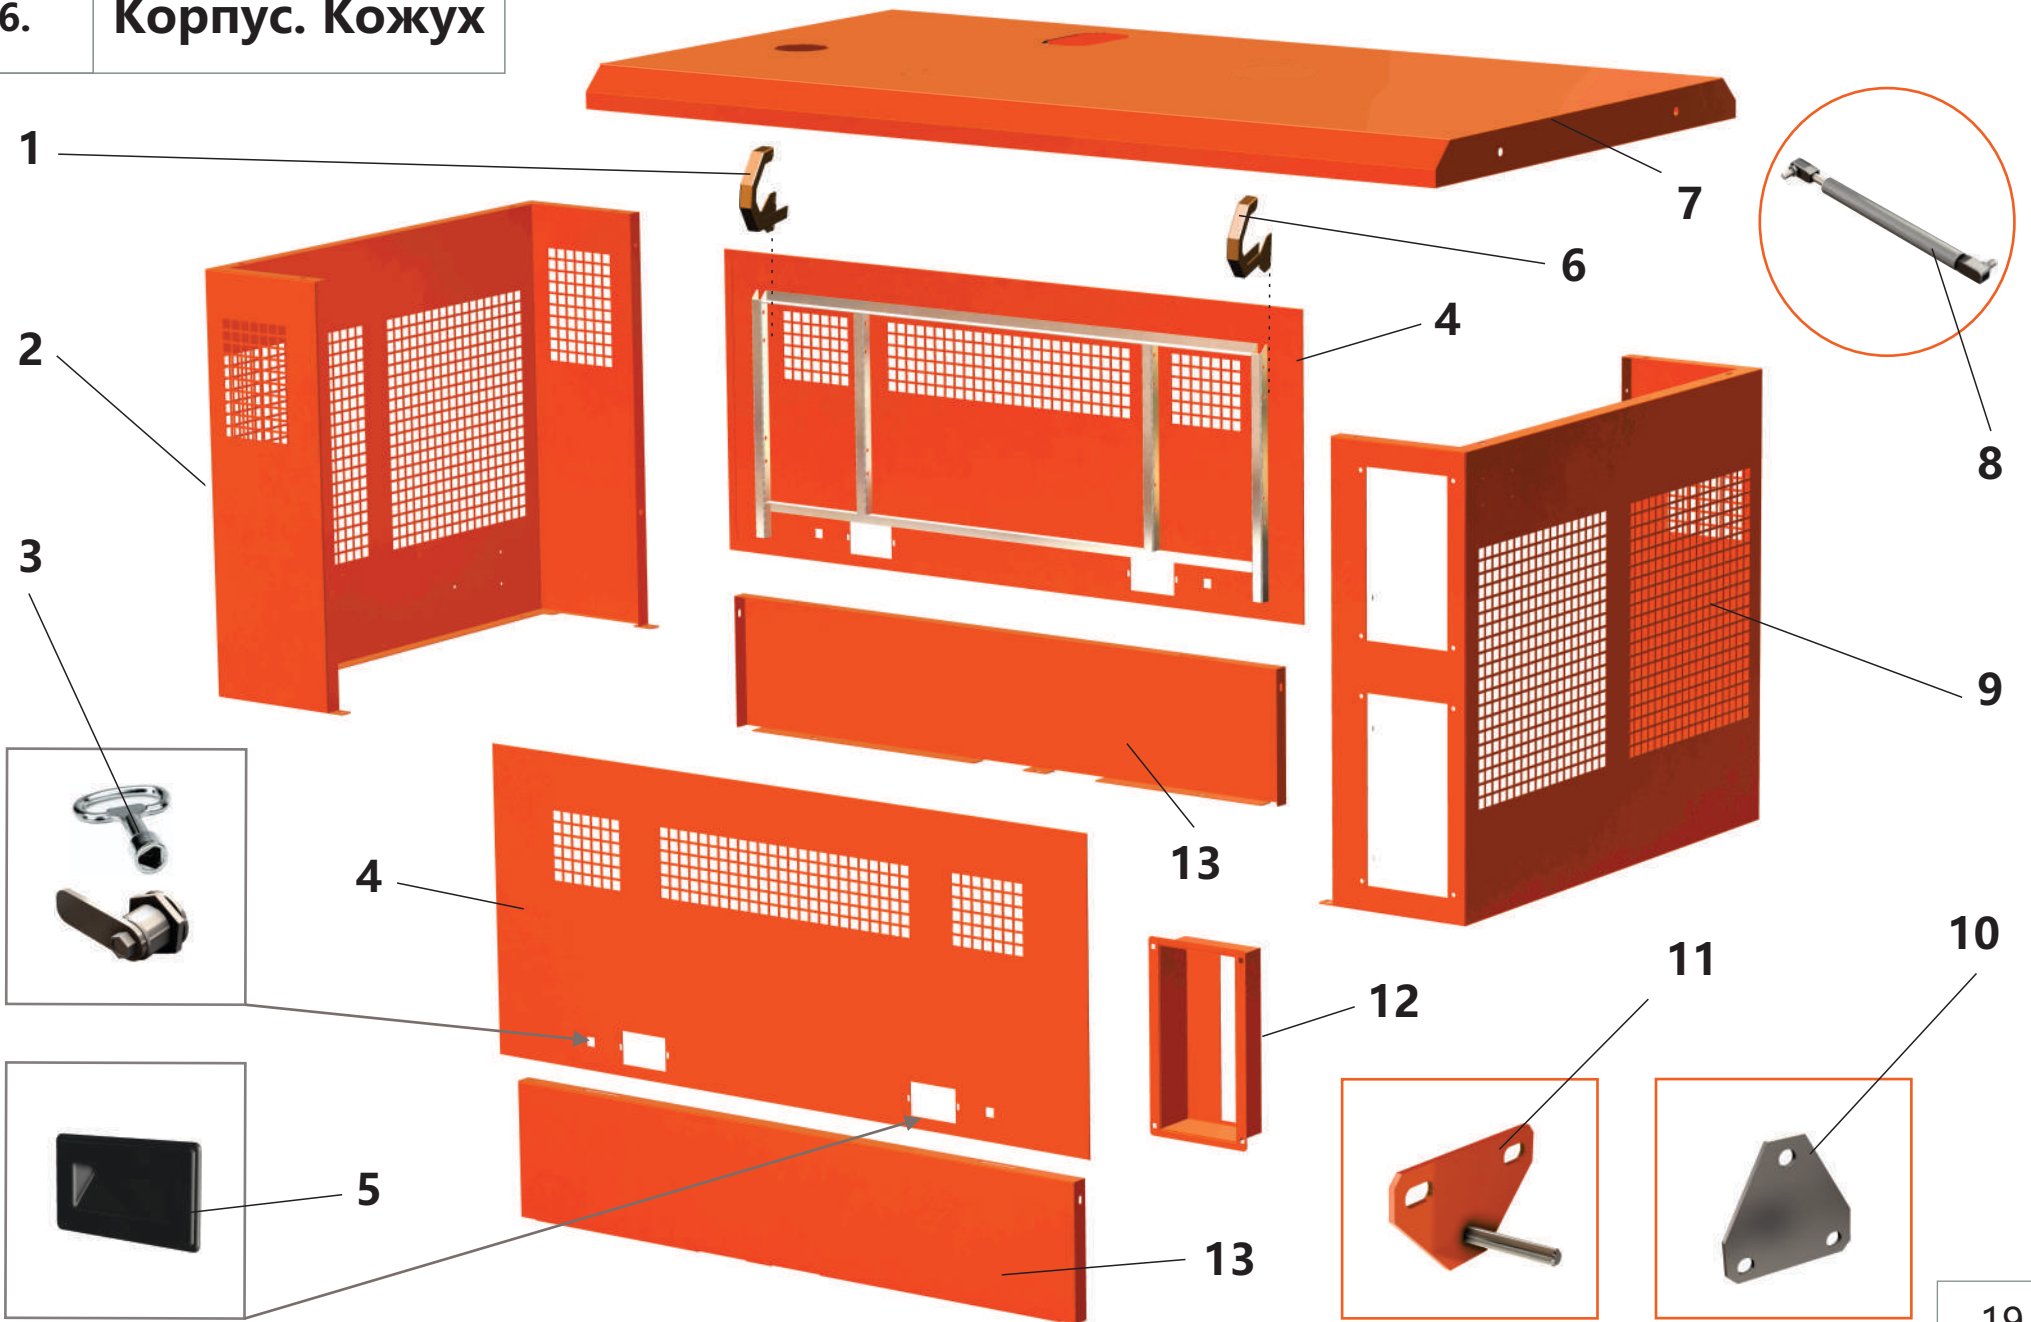

6. Корпус. Кожух

6. Корпус. Кожух

Поз.	Артикул	Наименование	Кол-во	Ед. измер.
1	ЗИФ-00018783	Звено левое	2	шт.
2	ЗИФ-00024336	Щит торцевой	1	шт.
3	ЗИФ-00010609	Замок	4	шт.
4	ЗИФ-00024334	Щит подъемный	2	шт.
5	ЗИФ-00018787	Ручка люка утопленная	4	шт.
6	ЗИФ-00018782	Звено правое	2	шт.
7	ЗИФ-00036410	Крыша	1	шт.
8	ЗИФ-00016287	Упор газовый	4	шт.
9	ЗИФ-00024333	Щит торцевой	1	шт.
10	ЗИФ-00018784	Кронштейн подвижный	4	шт.
11	ЗИФ-00018781	Кронштейн с осью	4	шт.
12	ЗИФ-00024335	Ниша	1	шт.
13	ЗИФ-00024337	Юбка	2	шт.