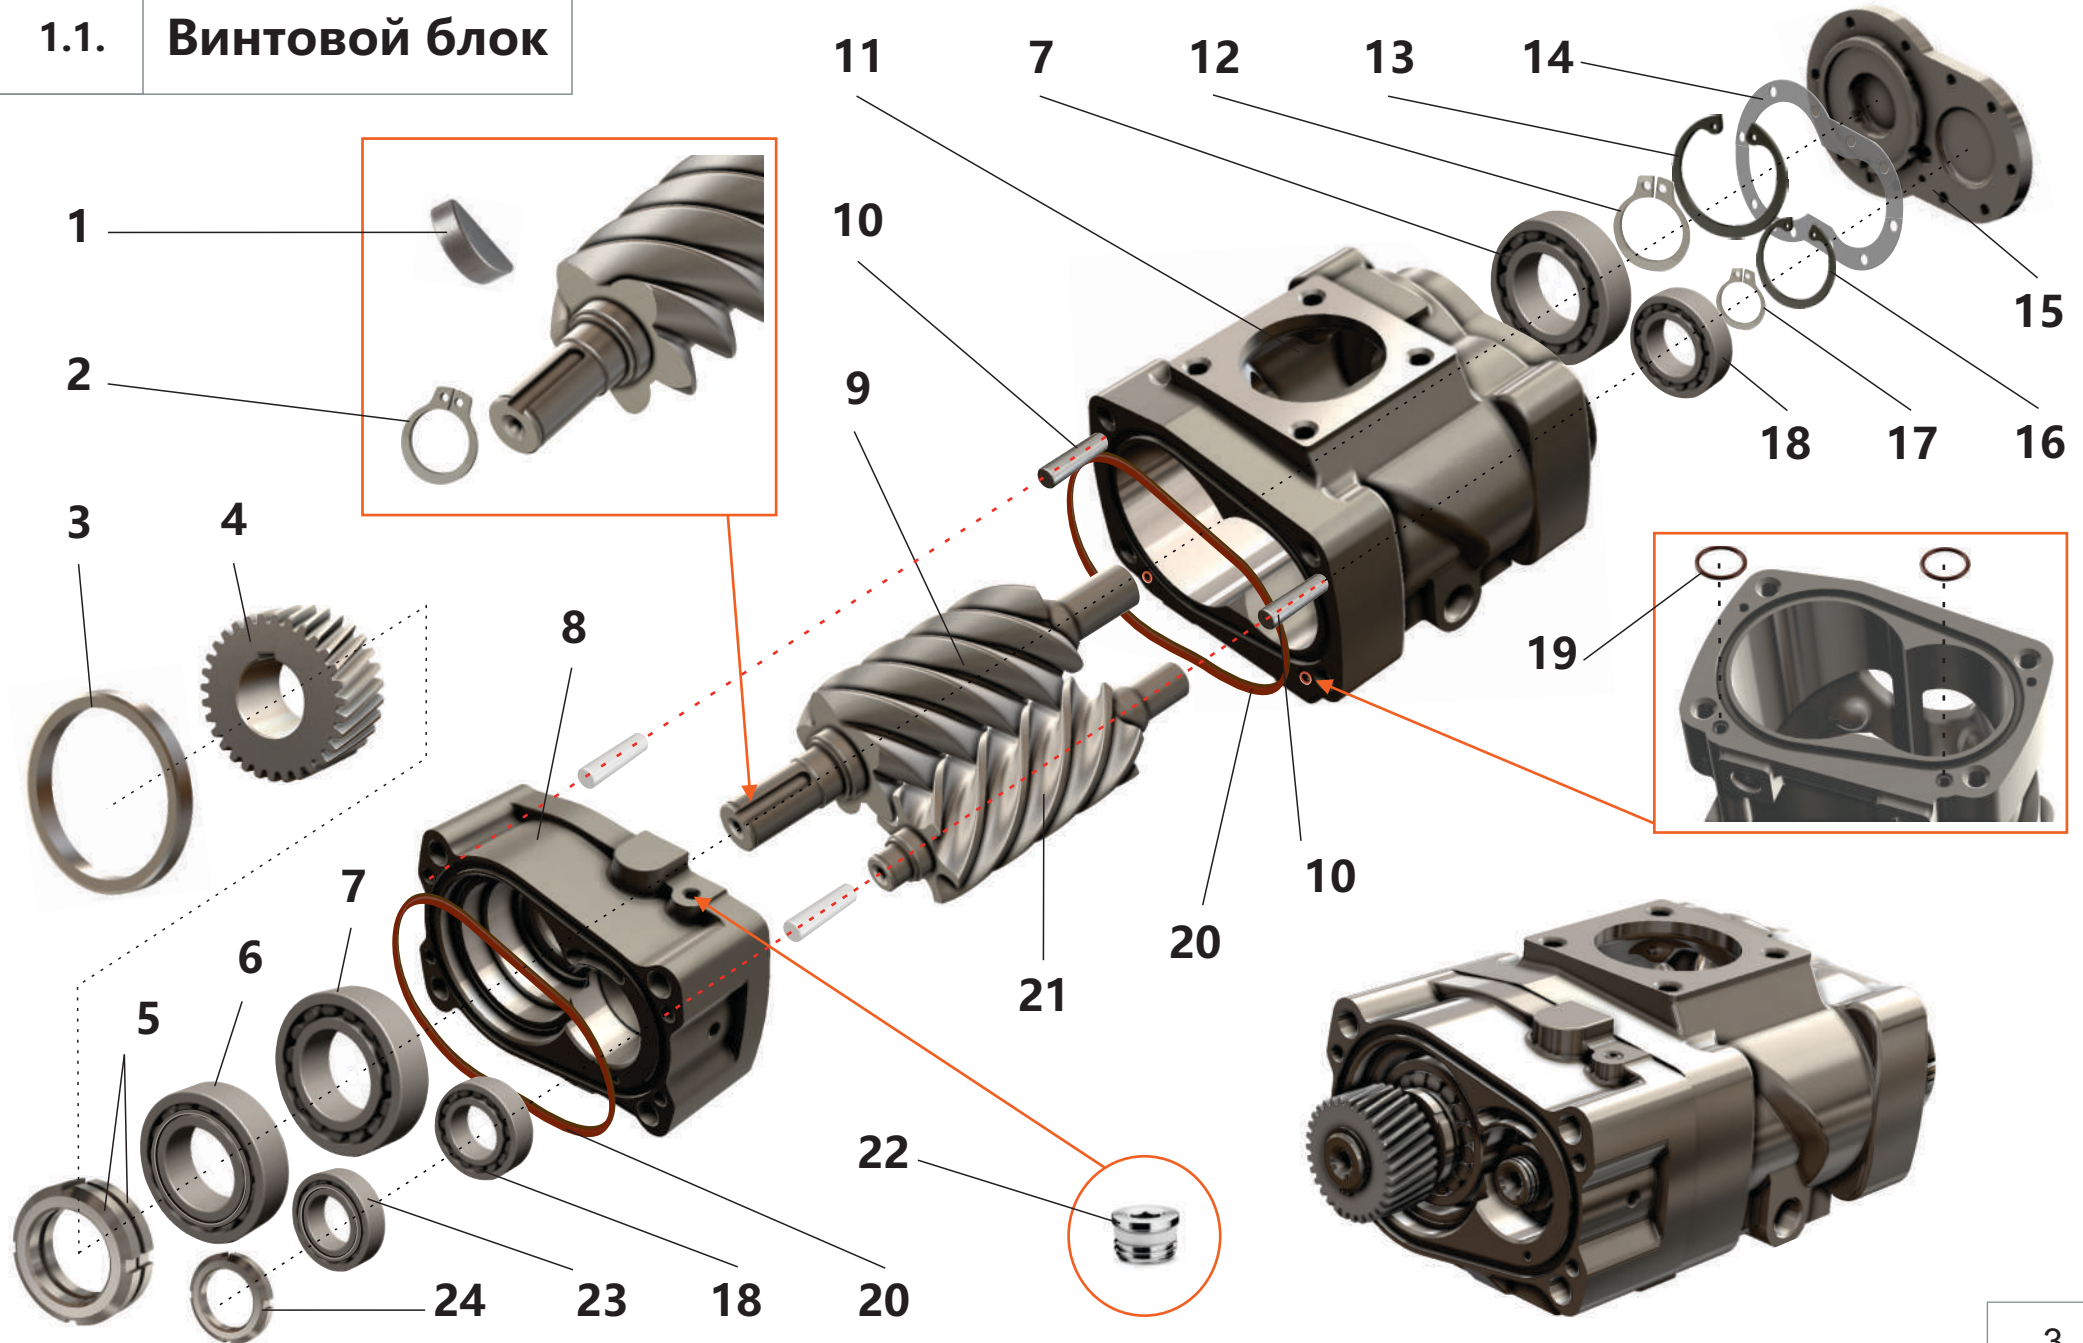

1.1. Винтовой блок

1.1. Винтовой блок

Поз.	Артикул	Наименование	Кол-во	Ед. измер.
1	ЗИФ-00006865	Шпонка	1	шт.
2	ЗИФ-00007015	Кольцо	1	шт.
3	ЗИФ-00006857	Втулка	1	шт.
4	ЗИФ-00007960	Шестерня	1	шт.
5	ЗИФ-00006992	Гайка	2	шт.
6	ЗИФ-00007052	Подшипник	1	шт.
7	ЗИФ-00005879	Подшипник	2	шт.
8	ЗИФ-00006855	Опора	1	шт.
9	ЗИФ-00006853	Винт ведущий	1	шт.
10	ЗИФ-00010014	Штифт	2	шт.
11	ЗИФ-00006859	Корпус	1	шт.
12	ЗИФ-00005849	Кольцо	1	шт.
13	ЗИФ-00005848	Кольцо	1	шт.
14	ЗИФ-00006852	Прокладка	1	шт.
15	ЗИФ-00006851	Крышка	1	шт.
16	ЗИФ-00007018	Кольцо	1	шт.
17	ЗИФ-00007014	Кольцо	1	шт.
18	ЗИФ-00007055	Подшипник	2	шт.
19	ЗИФ-00029866	Кольцо уплотнительное	2	шт.
20	ЗИФ-00029869	Кольцо уплотнительное	2	шт.
21	ЗИФ-00006854	Винт ведомый	1	шт.
22	ЗИФ-00005836	Фитинг (заглушка)	6	шт.
23	ЗИФ-00007051	Подшипник	1	шт.
24	ЗИФ-00004128	Гайка	1	шт.