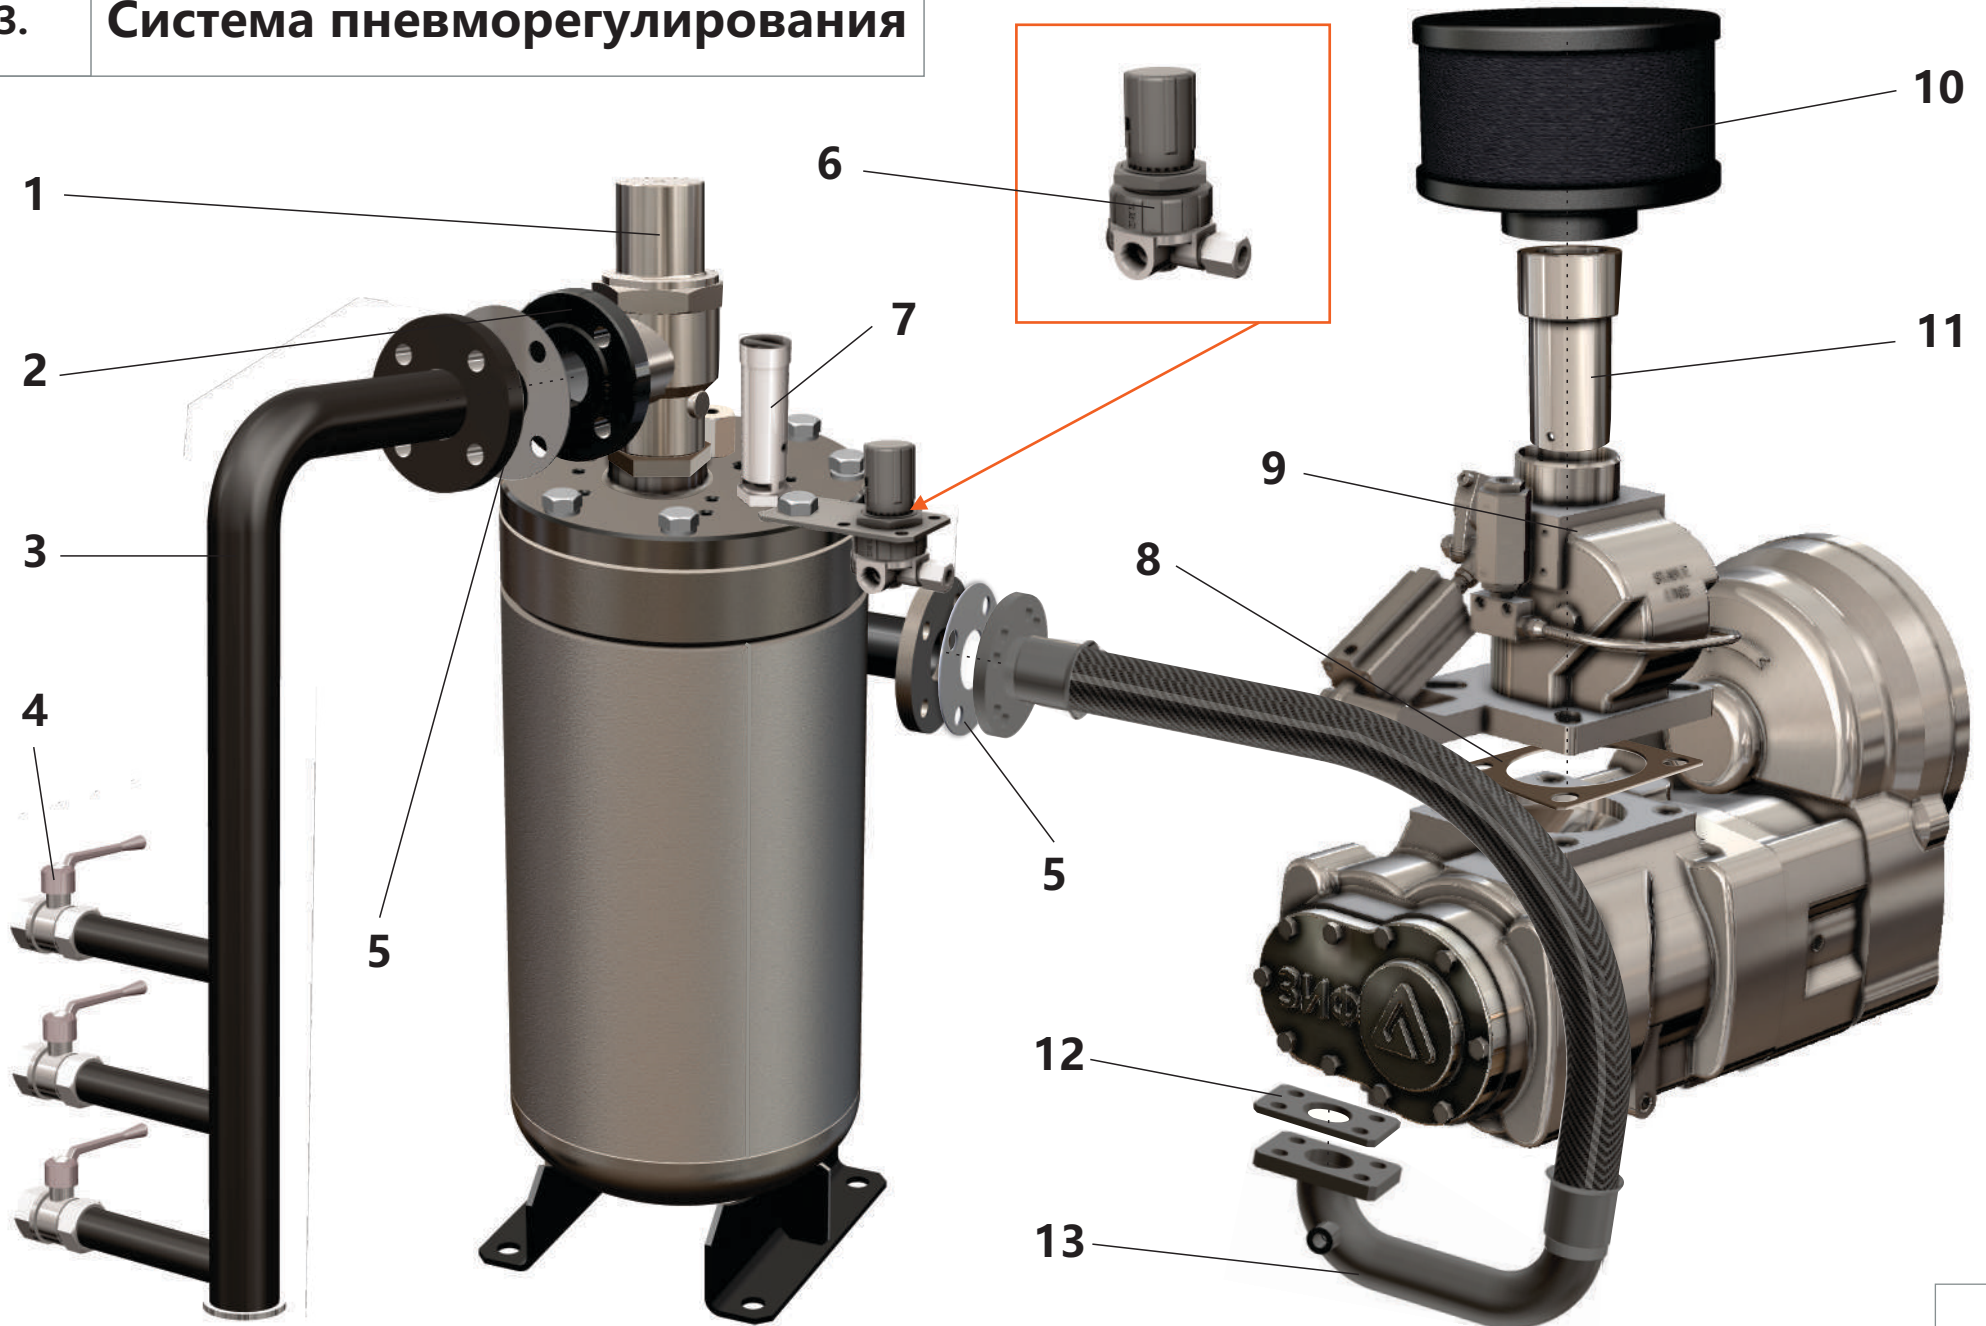

3. Система пневморегулирования

3. Система пневморегулирования

Поз.	Артикул	Наименование	Кол-во	Ед. измер.
1	ЗИФ-00030493	Клапан минимального давления	1	шт.
2	ЗИФ-00029611	Патрубок	1	шт.
3	ЗИФ-00036416	Труба раздаточная	1	шт.
4	ЗИФ-00005854	Кран шаровой	3	шт.
5	ЗИФ-00006324	Прокладка	2	шт.
6	ЗИФ-00027875	Клапан пропорциональный	1	шт.
7	ЗИФ-00018509	Клапан предохранительный	1	шт.
8	ЗИФ-00006326	Прокладка	1	шт.
9	ЗИФ-00026233	Клапан дроссельный	1	шт.
10	ЗИФ-00018770	Фильтроэлемент воздушного фильтра	1	шт.
11	ЗИФ-00036419	Втулка	1	шт.
12	ЗИФ-00006321	Прокладка	1	шт.
13	ЗИФ-00018772	Труба нагнетания	1	шт.