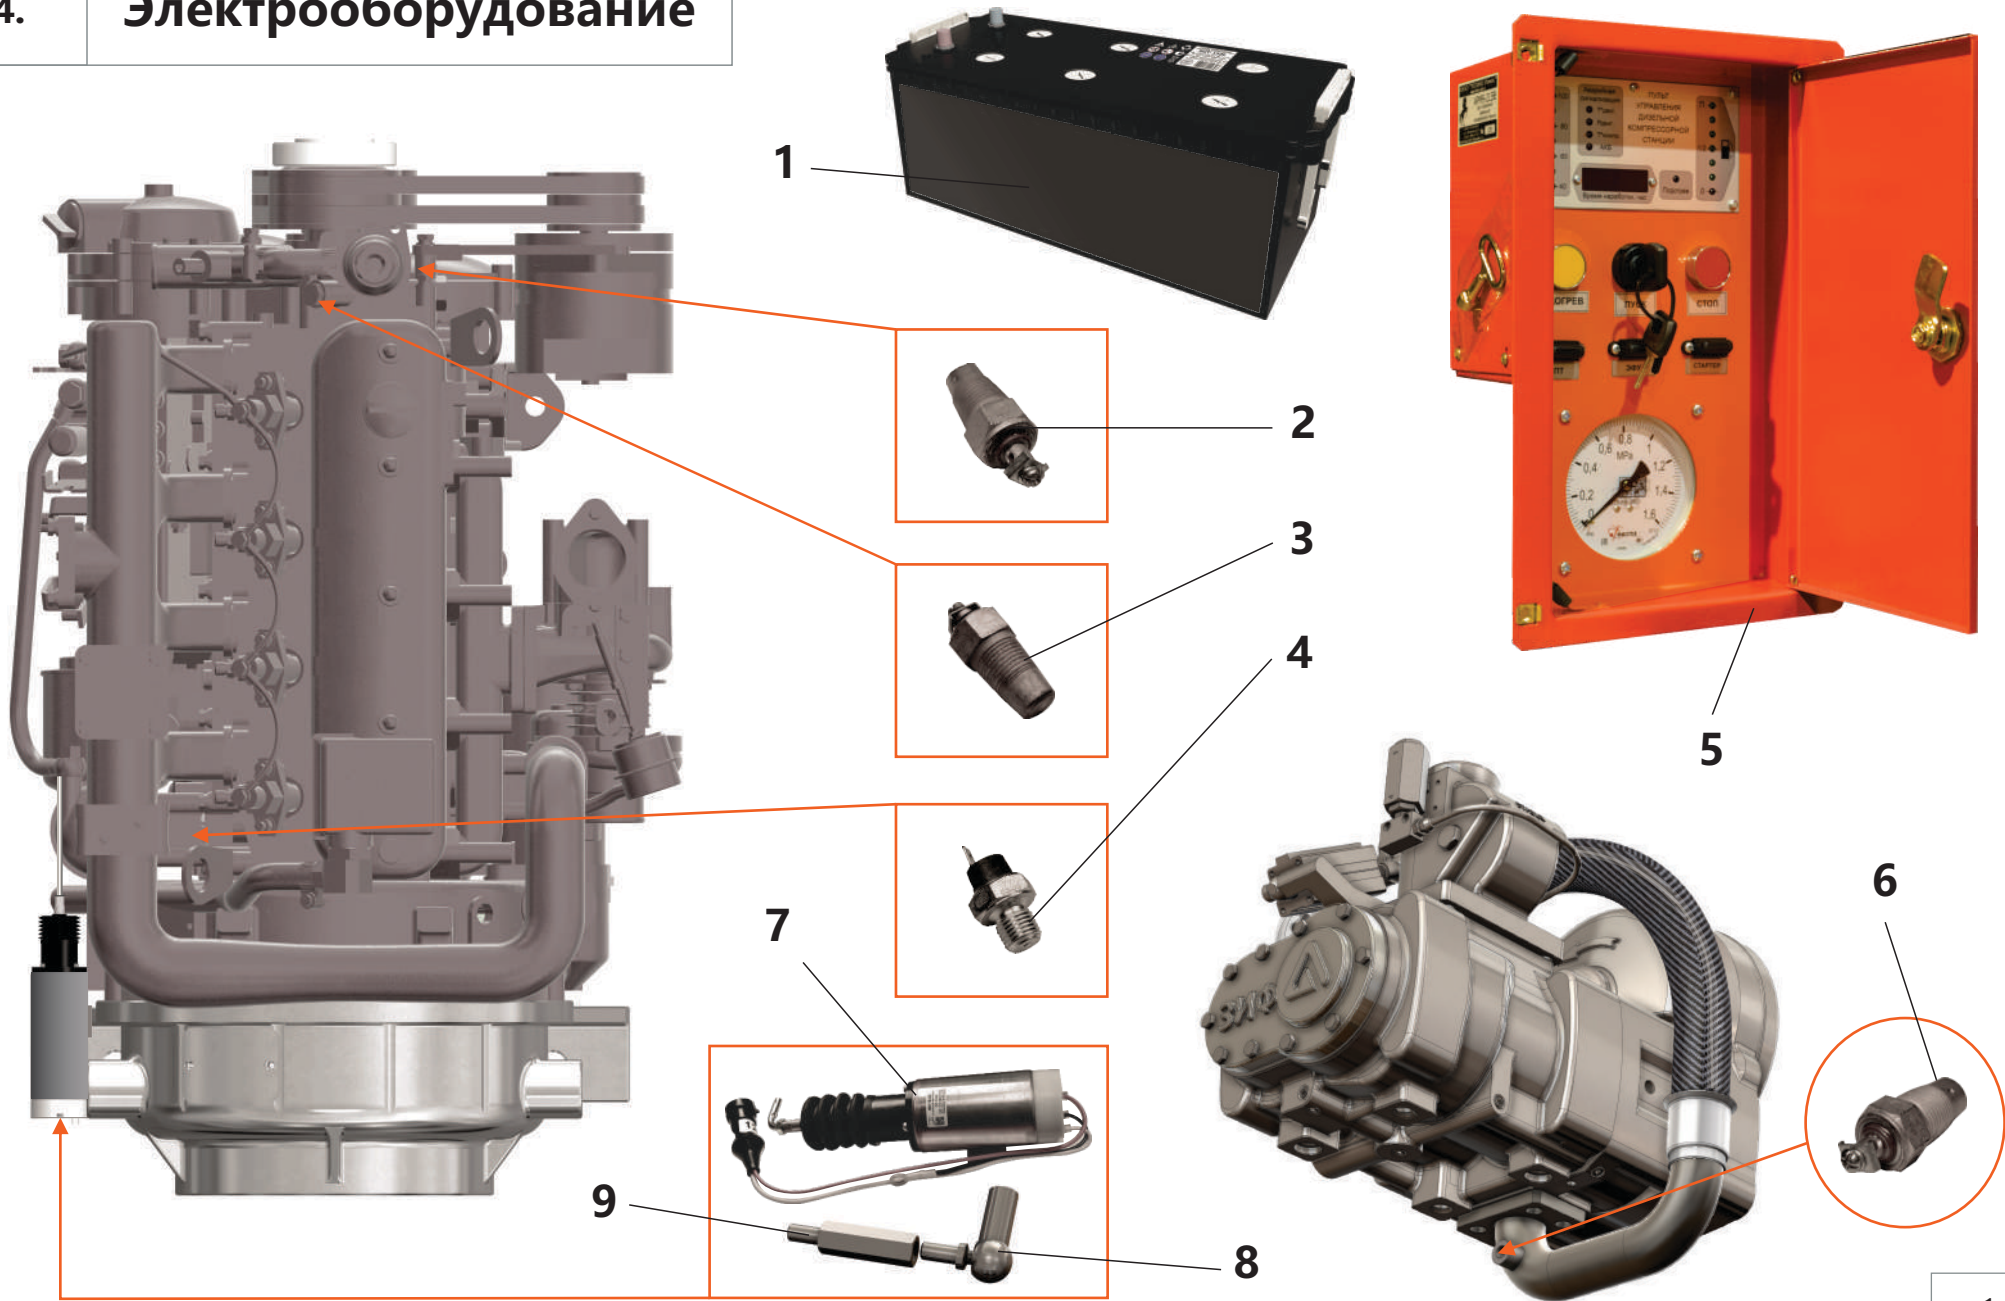

4. Электрооборудование

4. Электрооборудование

Поз.	Артикул	Наименование	Кол-во	Ед. измер.
1	ЗИФ-00010107	Аккумуляторная батарея	1	шт.
2	ЗИФ-00005830	Датчик сигнализации температуры	1	шт.
3	ЗИФ-00005832	Датчик указателя температуры	1	шт.
4	ЗИФ-00005829	Датчик аварийного давления масла	1	шт.
5	ЗИФ-00037092	Щит приборный	1	шт.
6	ЗИФ-00005831	Датчик сигнализации температуры	1	шт.
7	ЗИФ-00015238	Клапан электромагнитный остановки двигателя	1	шт.
8	ЗИФ-00036541	Угловой шарнир	1	шт.
9	ЗИФ-00036542	Штуцер	1	шт.